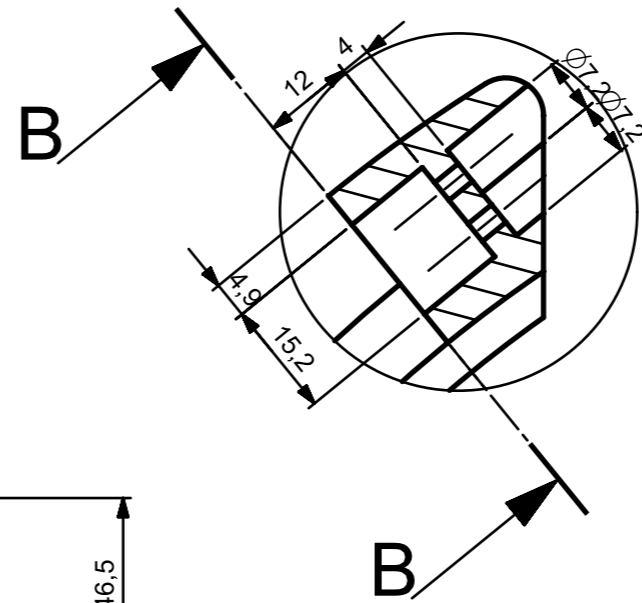

| | | | |
|---|-------------------------|---|----|
|  | <i>KOMODO</i> | | |
| | TITULUA: | 9 etzateko eraztunen goiko euskarria | |
| | Diseinatua: | Jonay Mugica | |
| | Aprobatua: | | |
| MATERIALA PLA | ORRIALDEA 3 etatik 1 | ESKALA 1 : 1 | A3 |

DETAIL A
SCALE 1:1

SECTION B-B

| | | | |
|---|-------------------------|---|----|
|  | KOMODO | | |
| | TITULUA: | 9 etzateko eraztunen goiko euskarria | |
| | Diseinatua: | Jonay Mugica | |
| MATERIALA PLA | ORRIALDEA 3 etatik 2 | ESKALA 1 : 1 | A3 |

SECTION C-C

DETAIL D
SCALE 2:1

| | | | |
|---|-------------------------|---|----|
|  | <i>KOMODO</i> | | |
| | TITULUA: | 9 etzateko eraztunen goiko euskarria | |
| | Diseinatua: | Jonay Mugica | |
| MATERIALA PLA | ORRIALDEA 3 etatik 3 | ESKALA 1 : 2 | A3 |