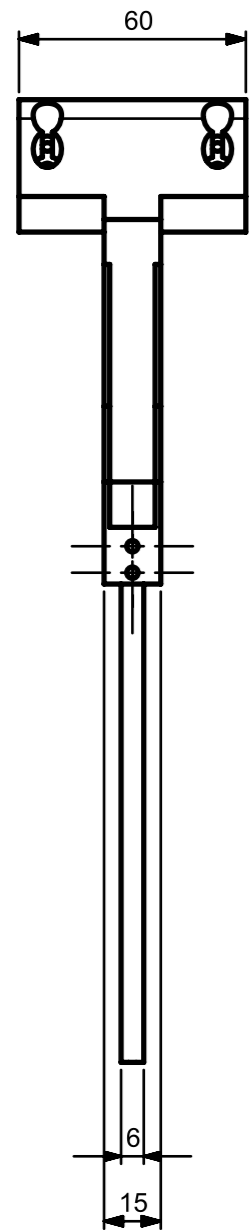

| | | | |
|---|-------------------------|---|----|
|  | <i>KOMODO</i> | | |
| | TITULUA: | 9 etzateko eraztunen goiko euskarria | |
| | Diseinatua: | Jonay Mugica | |
| | Aprobatua: | | |
| MATERIALA PLA | ORRIALDEA 3 etatik 1 | ESKALA 1 : 1 | A3 |

DETAIL A
SCALE 1:1

SECTION B-B

| | | | |
|---|-------------------------|---|----|
|  | KOMODO | | |
| | TITULUA: | 9 etzateko eraztunen goiko euskarria | |
| | Diseinatua: | Jonay Mugica | |
| MATERIALA PLA | ORRIALDEA 3 etatik 2 | ESKALA 1 : 1 | A3 |

SECTION C-C

DETAIL D
SCALE 2:1

| | | | |
|---|-------------------------|---|----|
|  | <i>KOMODO</i> | | |
| | TITULUA: | 9 etzateko eraztunen goiko euskarria | |
| | Diseinatua: | Jonay Mugica | |
| MATERIALA PLA | ORRIALDEA 3 etatik 3 | ESKALA 1 : 2 | A3 |