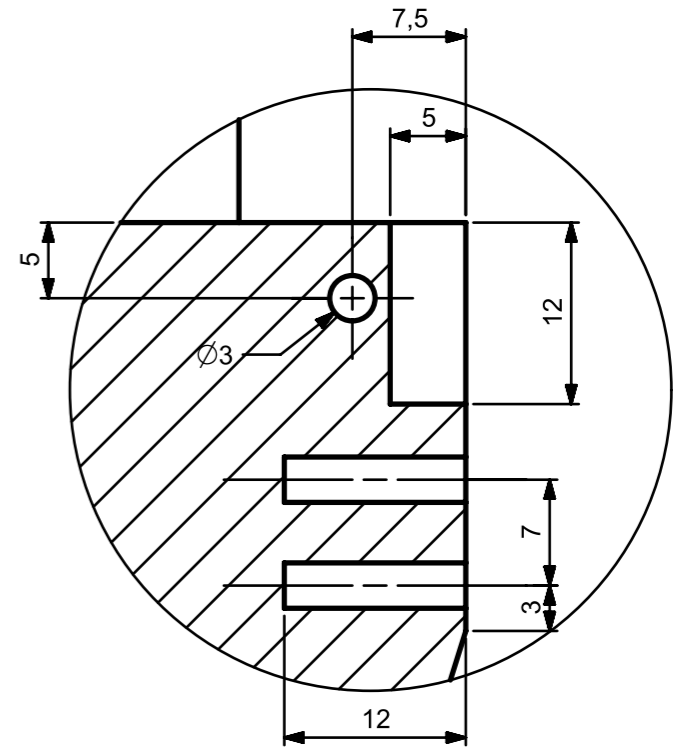

DETAIL A
SCALE 1:1

SECTION B-B

| | | | |
|---|-------------------------|---|----|
|  | KOMODO | | |
| | TITULUA: | 9 etzateko eraztunen goiko euskarria | |
| | Diseinatua: | Jonay Mugica | |
| MATERIALA PLA | ORRIALDEA 3 etatik 2 | ESKALA 1 : 1 | A3 |

SECTION C-C

DETAIL D
SCALE 2:1

| | | | |
|---|-------------------------|---|----|
|  | <i>KOMODO</i> | | |
| | TITULUA: | 9 etzateko eraztunen goiko euskarria | |
| | Diseinatua: | Jonay Mugica | |
| MATERIALA PLA | ORRIALDEA 3 etatik 3 | ESKALA 1 : 2 | A3 |