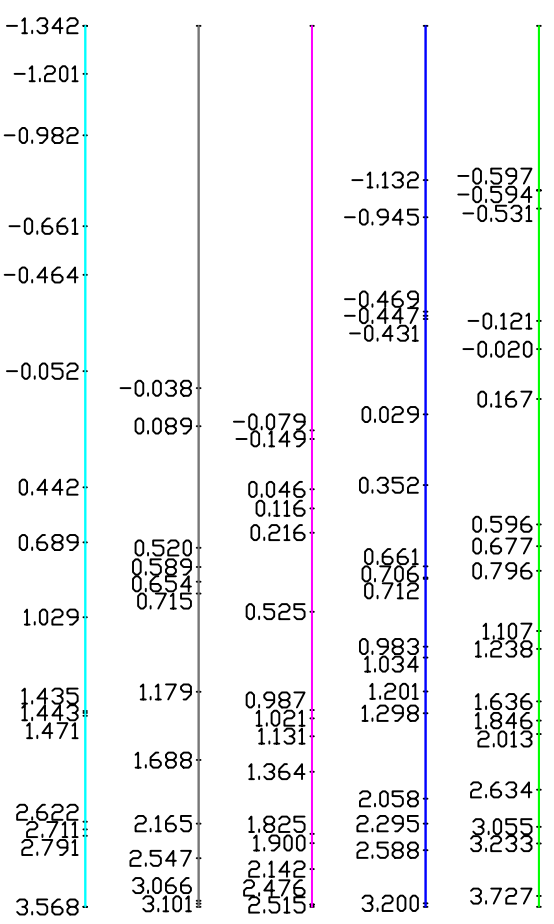

### LANDAKO KOTAK

**ZUMAIAKO ITZURUN ETA SANTIAGO HONDARTZEN EZAUGARRITZE MORFOTOPOGRAFIKOA ETA GRANULOMETRIKOA**

Universidad del País Vasco  
 Euskal Herriko Unibertsitatea

**Ingeniaritzako Unibertsitate Eskola Vitoria-Gasteiz**

#### Eskala H:

1/1000