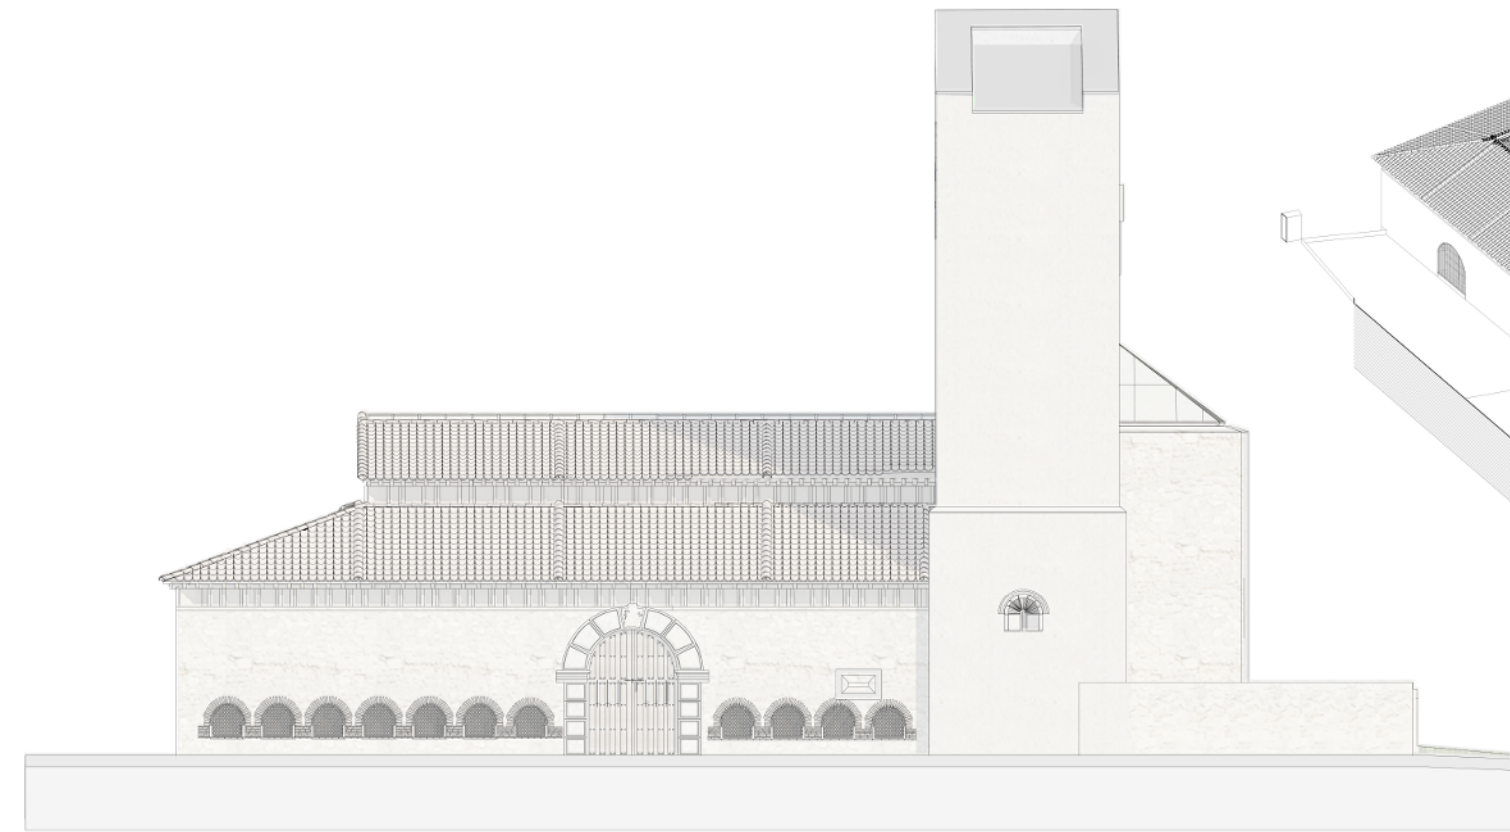

PLANTA PRIMERA

E-1-250

VISTA INTERIOR EDESEDE EL ABSIDE CENTRAL

PLANTAS PRIMERA IGLESIA

E-1-125

ALZADO OESTE

E-1-100

ALZADO SUR

PLANTA EN 3D

E-1-100

ALUMNO: IGNACIO ANGULO ERCILLA  
 DIRECTOR: ALBERTO USTARROZ CALATAYUD  
 TFG JULIO 2014 / 2015 E.T.S.A.S.S.