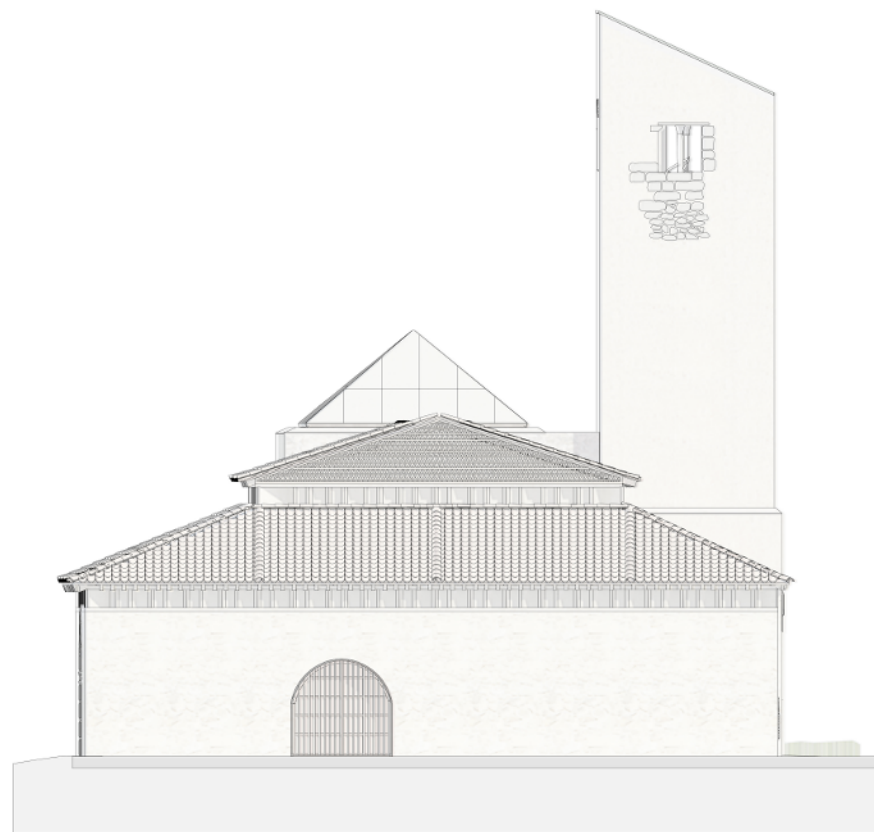

PLANTA PRIMERA

E-1-250

VISTA INTERIOR EDESEDE EL ABSIDE CENTRAL

PLANTAS PRIMERA IGLESIA

E-1-125

ALZADO OESTE

E-1-100

ALZADO SUR

PLANTA EN 3D

E-1-100

ALUMNO: IGNACIO ANGULO ERCILLA  
 DIRECTOR: ALBERTO USTARROZ CALATAYUD  
 TFG JULIO 2014 / 2015 E.T.S.A.S.S.