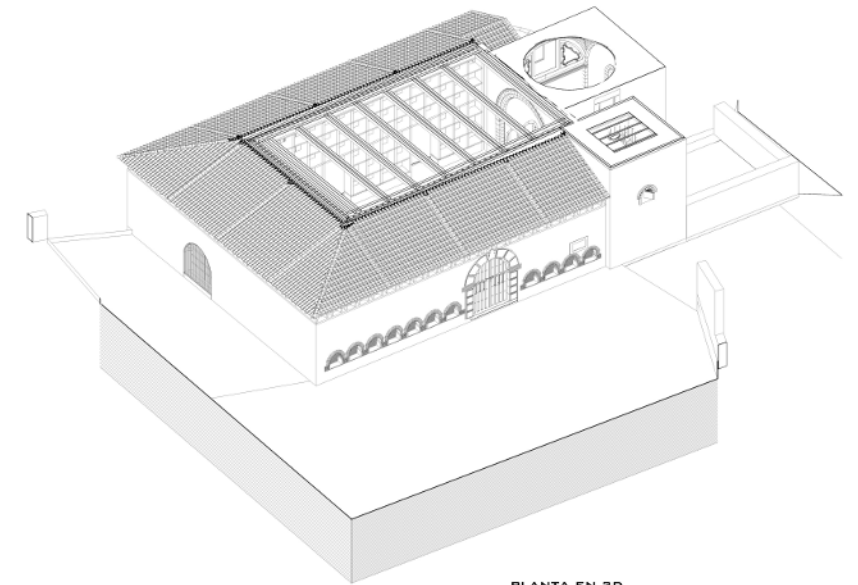

PLANTA PRIMERA

E-1-250

VISTA INTERIOR EDESEDE EL ABSIDE CENTRAL

PLANTAS PRIMERA IGLESIA

E-1-125

ALZADO OESTE

E-1-100

ALZADO SUR

PLANTA EN 3D

E-1-100

ALUMNO: IGNACIO ANGULO ERCILLA  
 DIRECTOR: ALBERTO USTARROZ CALATAYUD  
 TFG JULIO 2014 / 2015 E.T.S.A.S.S.