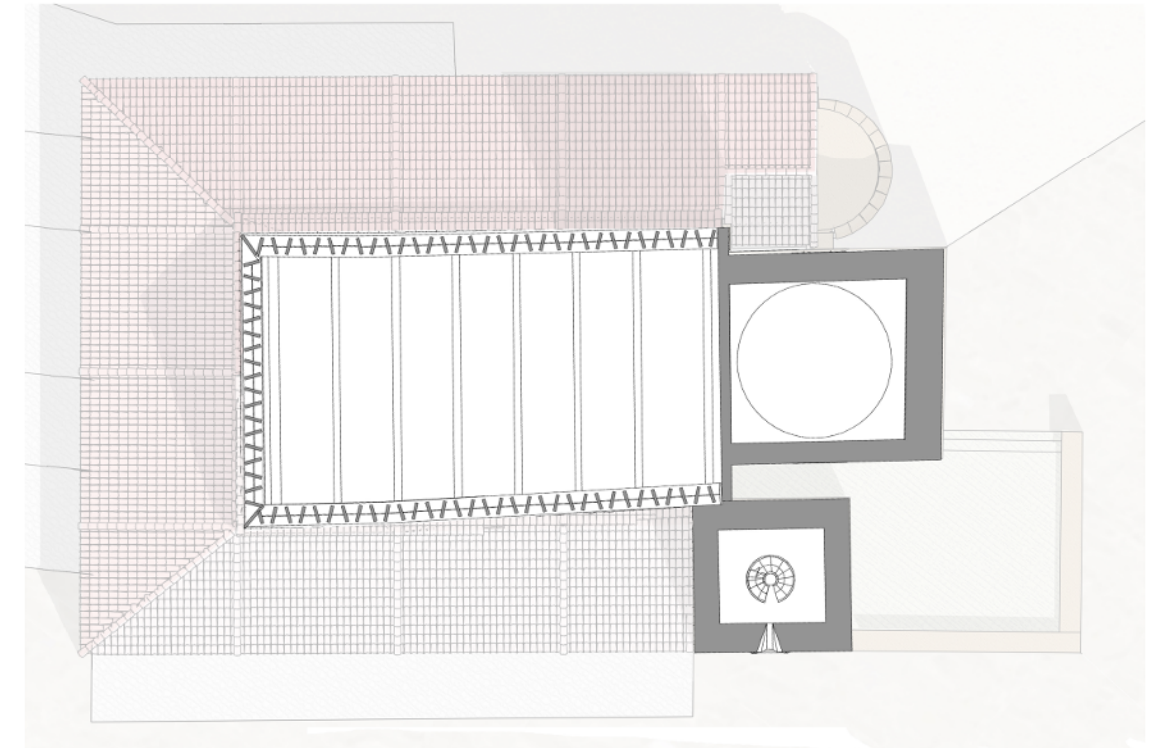

PLANTA PRIMERA

E-1-250

VISTA INTERIOR EDESEDE EL ABSIDE CENTRAL

PLANTAS PRIMERA IGLESIA

E-1-125

ALZADO OESTE

E-1-100

ALZADO SUR

PLANTA EN 3D

E-1-100

ALUMNO: IGNACIO ANGULO ERCILLA  
 DIRECTOR: ALBERTO USTARROZ CALATAYUD  
 TFG JULIO 2014 / 2015 E.T.S.A.S.S.