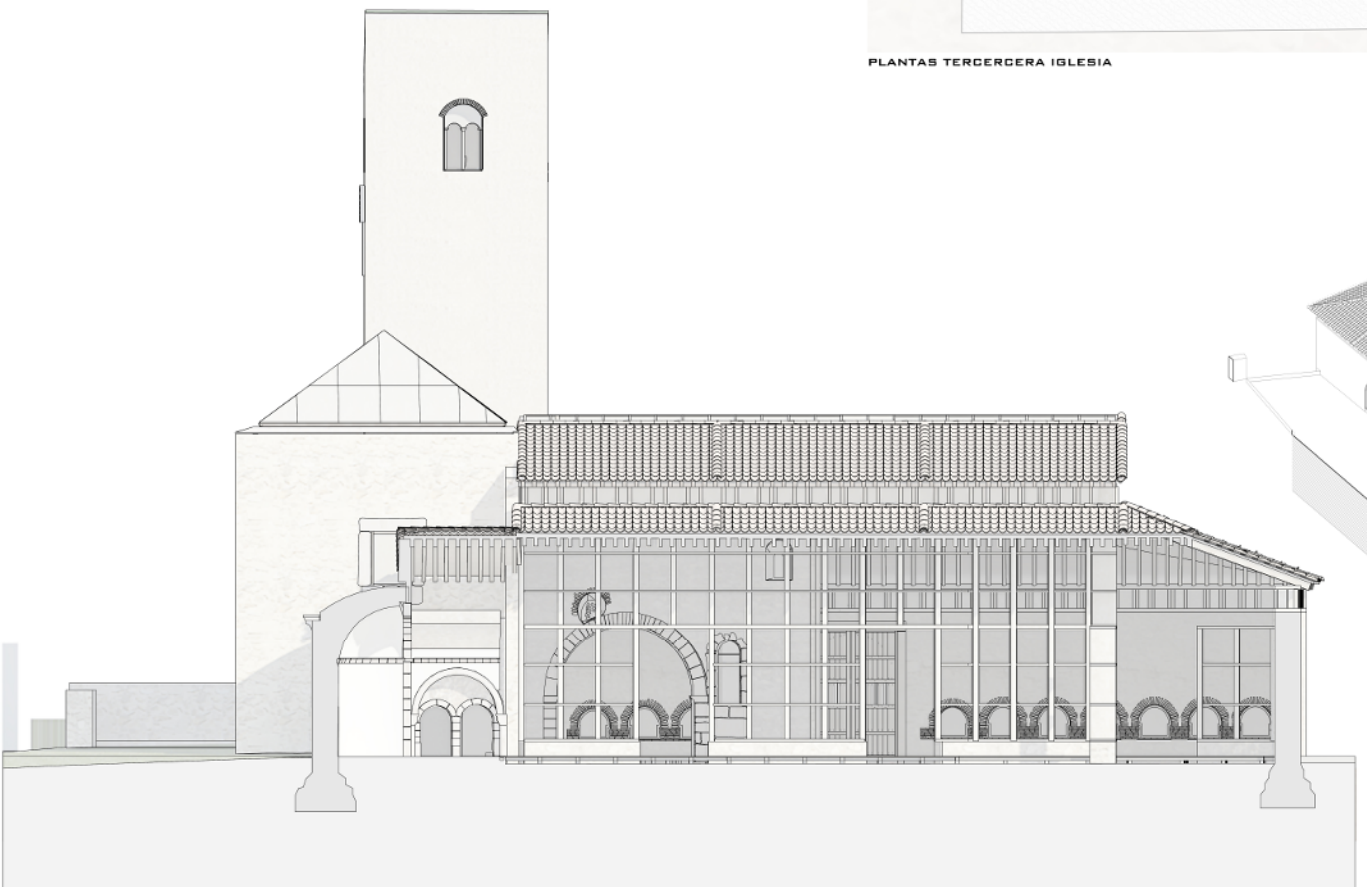

PLANTA TERCERA

E-1-250

VISTA DE LA NAVE CENTRAL

PLANTAS TERGERCERA IGLESIA

E-1-125

SECCION C-C

E-1-100

SECCION D-D

PLANTA EN 3D

E-1-100

ALUMNO: IGNACIO ANGULO ERCILLA  
 DIRECTOR: ALBERTO USTARROZ CALATAYUD  
 TFG JULIO 2014 / 2015 E.T.S.A.S.S.