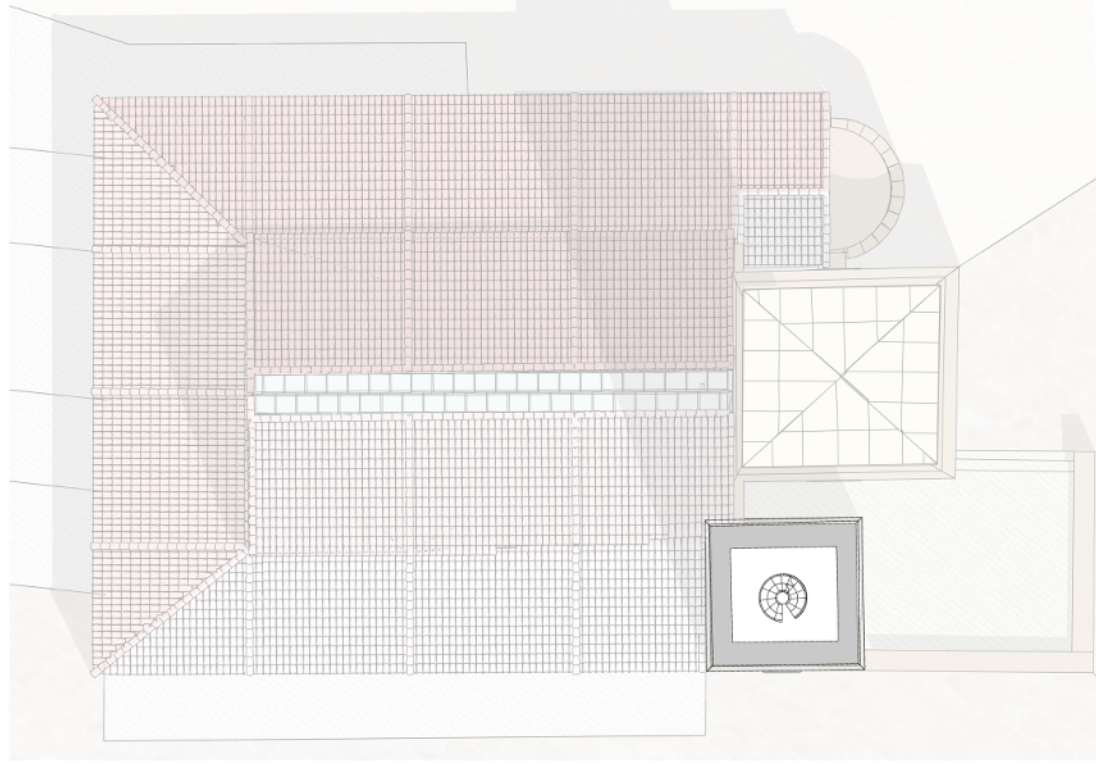

PLANTA TERCERA

E-1-250

VISTA DE LA NAVE CENTRAL

PLANTAS TERGERCERA IGLESIA

E-1-125

SECCION C-C

E-1-100

SECCION D-D

PLANTA EN 3D

E-1-100

ALUMNO: IGNACIO ANGULO ERCILLA  
 DIRECTOR: ALBERTO USTARROZ CALATAYUD  
 TFG JULIO 2014 / 2015 E.T.S.A.S.S.