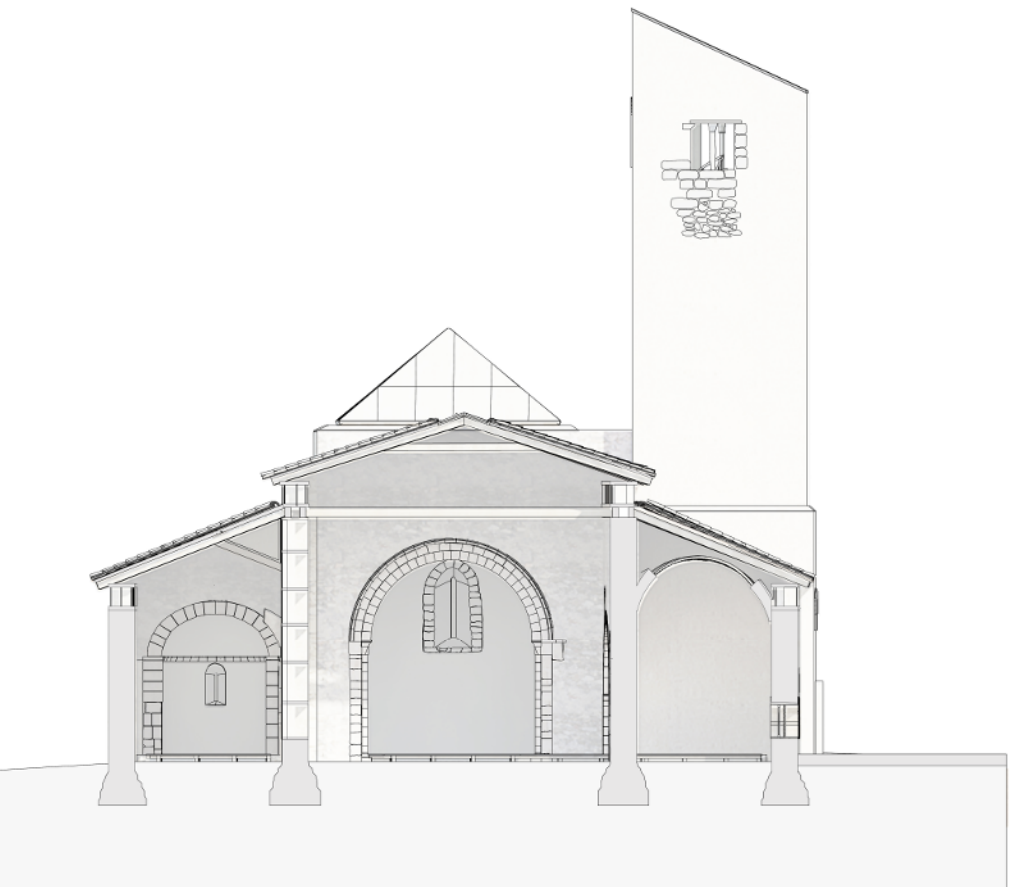

PLANTA TERCERA

E-1-250

VISTA DE LA NAVE CENTRAL

PLANTAS TERGERCERA IGLESIA

E-1-125

SECCION C-C

E-1-100

SECCION D-D

PLANTA EN 3D

E-1-100

ALUMNO: IGNACIO ANGULO ERCILLA  
 DIRECTOR: ALBERTO USTARROZ CALATAYUD  
 TFG JULIO 2014 / 2015 E.T.S.A.S.S.