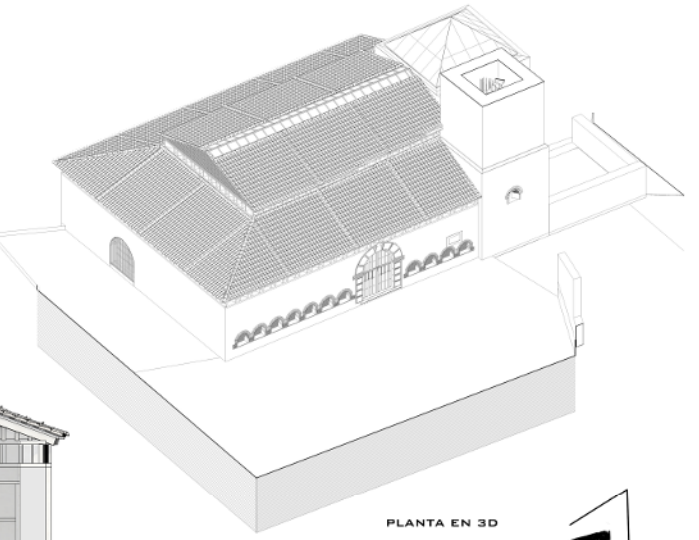

PLANTA TERCERA

E-1-250

VISTA DE LA NAVE CENTRAL

PLANTAS TERGERCERA IGLESIA

E-1-125

SECCION C-C

E-1-100

SECCION D-D

PLANTA EN 3D

E-1-100

ALUMNO: IGNACIO ANGULO ERCILLA  
 DIRECTOR: ALBERTO USTARROZ CALATAYUD  
 TFG JULIO 2014 / 2015 E.T.S.A.S.S.