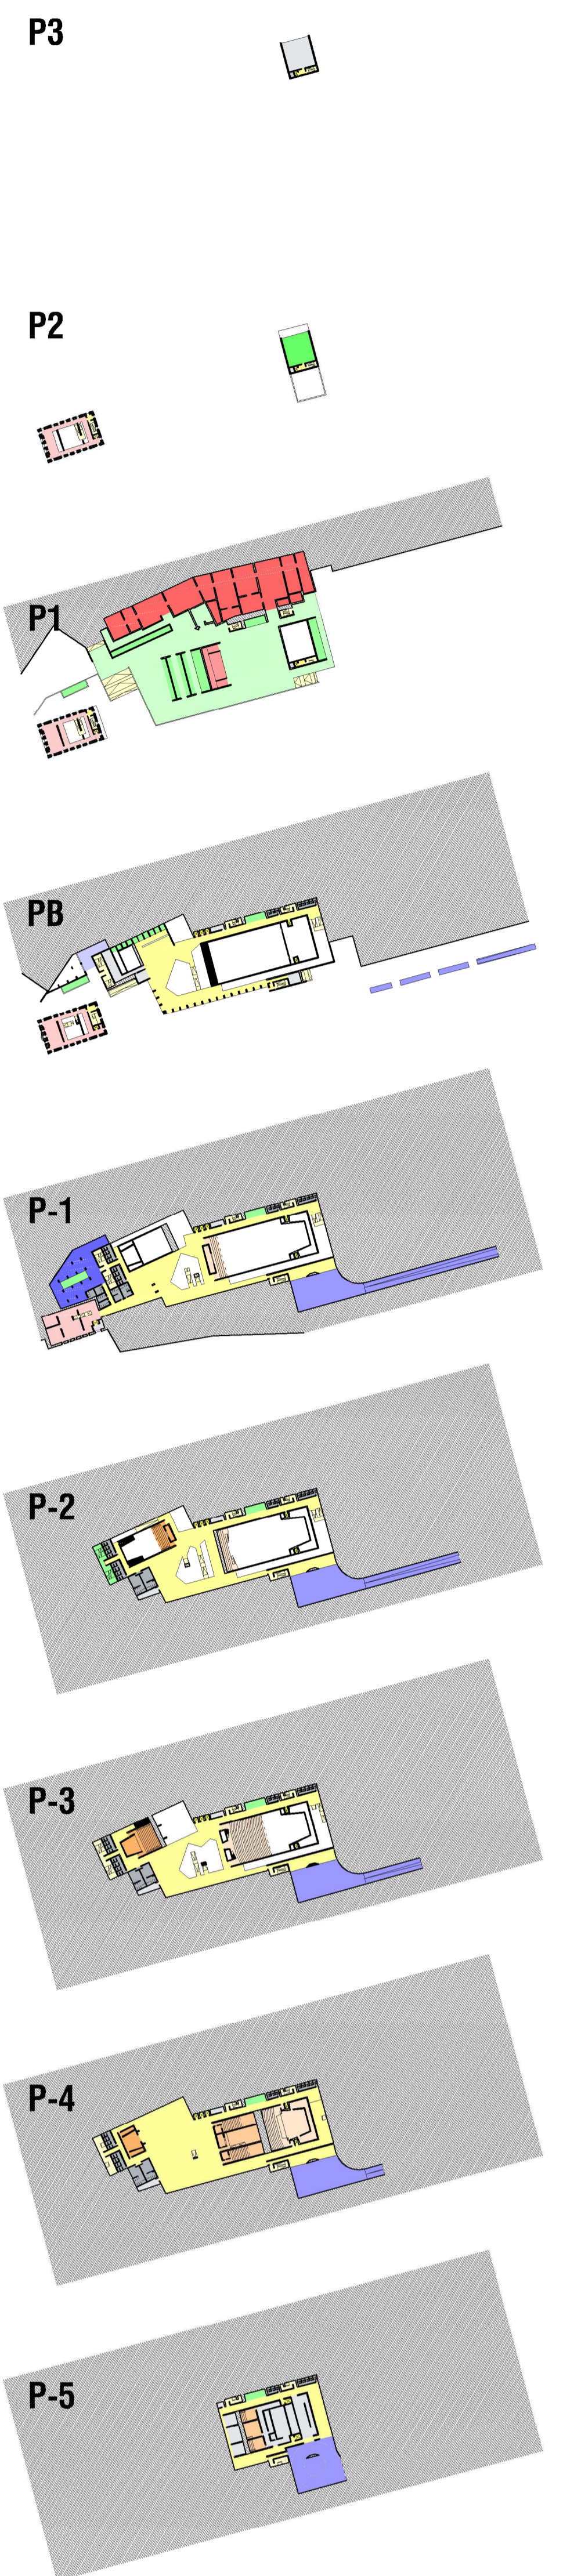

COSIENDO GASTEIZ

alumno ALVARO ANCIN AZKONA
 tutor FERNANDO BAJO MTZ. DE MURGUIA
 TFG_5ºCURSO_2017/2018

VITORIA-GASTEIZ 1/1500

- Zona de instalaciones/Almacén
- Patinillo instalaciones
- Vestuarios-Servicios
- Ascensor
- ACCESOS -ESPACIOS MULTIUSOS
- Escaleras
- GALERIA COMERCIAL sótanos viviendas
- CAFETERIA
- MUSEO -EXPOSICIONES
- PLAZA OLAGUIBEL
- Lucernarios/ Patios de luz
- Sala reuniones
- Oficina información y turismo
- Calzada de servicio
- Oficinas
- SALA PRINCIPAL
- Salas auxiliares
- SALA CÁMARA

SECCIÓN LONGITUDINAL CONJUNTO 1/250