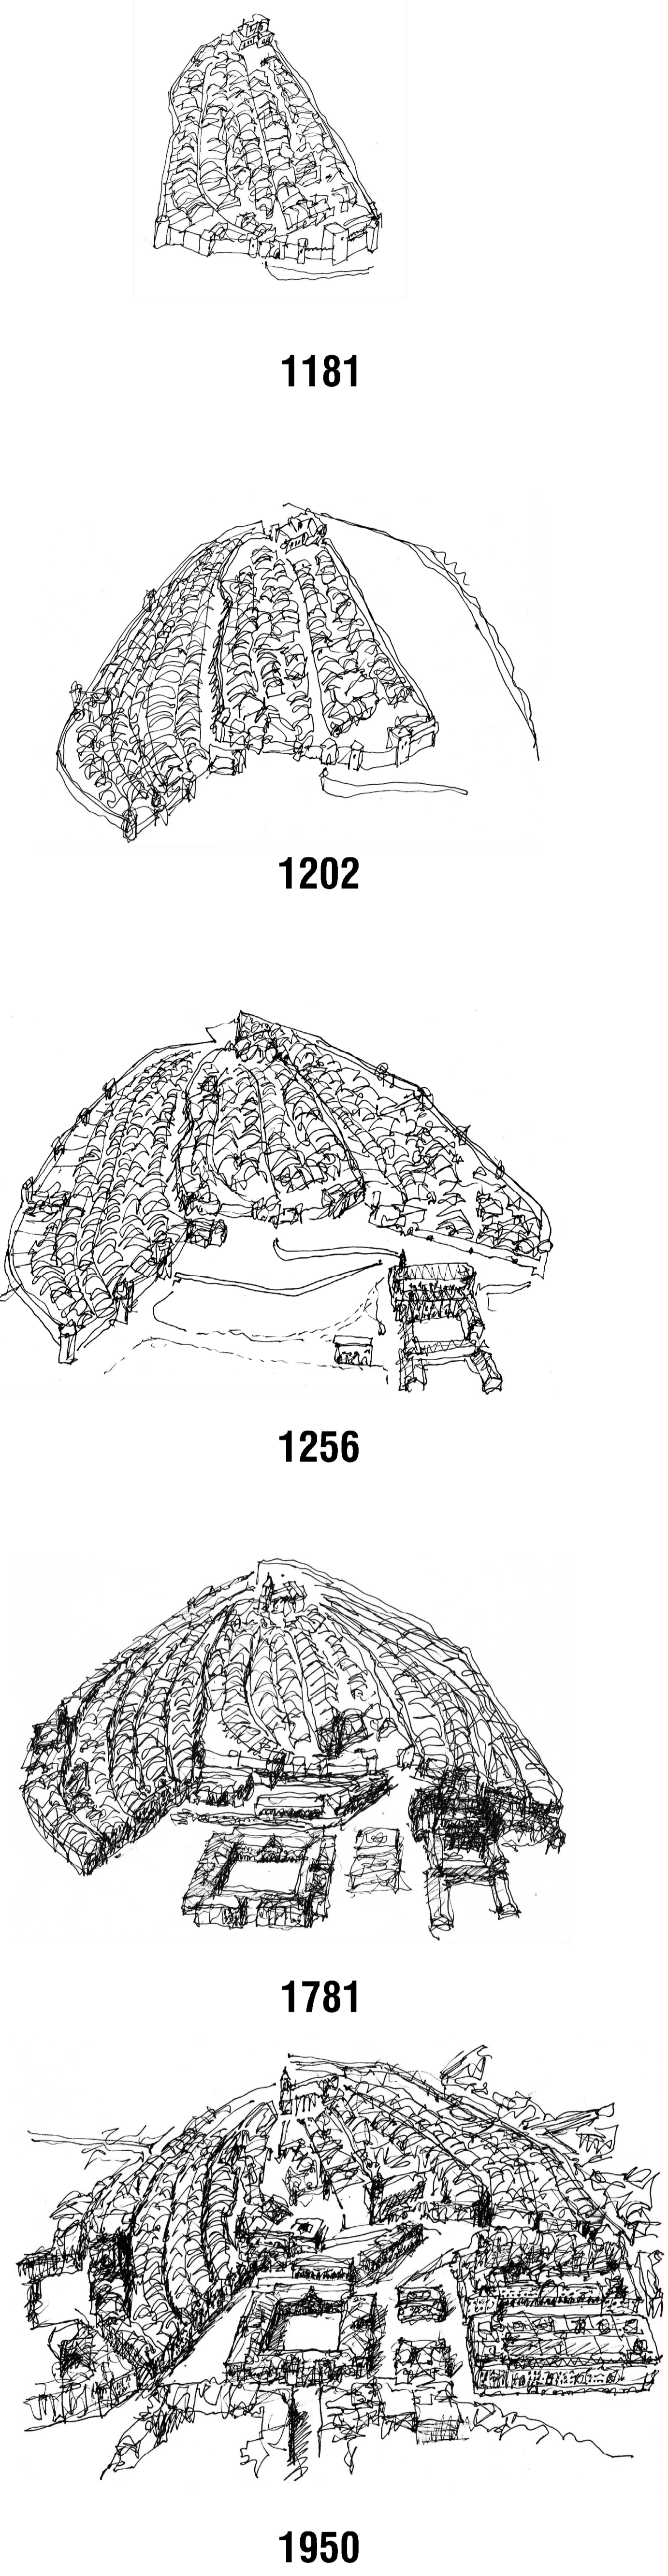

COSIENDO GASTEIZ

alumno ALVARO ANCIN AZKONA
 tutor FERNANDO BAJO MTZ. DE MURGUIA
 TFG_5ºCURSO_2017/2018

VITORIA-GASTEIZ 1/1500

- Zona de instalaciones/Almacén
- Patinillo instalaciones
- Vestuarios-Servicios
- Ascensor
- ACCESOS -ESPACIOS MULTIUSOS
- Escaleras
- GALERIA COMERCIAL sótanos viviendas
- CAFETERIA
- MUSEO -EXPOSICIONES
- PLAZA OLAGUIBEL
- Lucernarios/ Patios de luz
- Sala reuniones
- Oficina información y turismo
- Calzada de servicio
- Oficinas
- SALA PRINCIPAL
- Salas auxiliares
- SALA CÁMARA

SECCIÓN LONGITUDINAL CONJUNTO 1/250