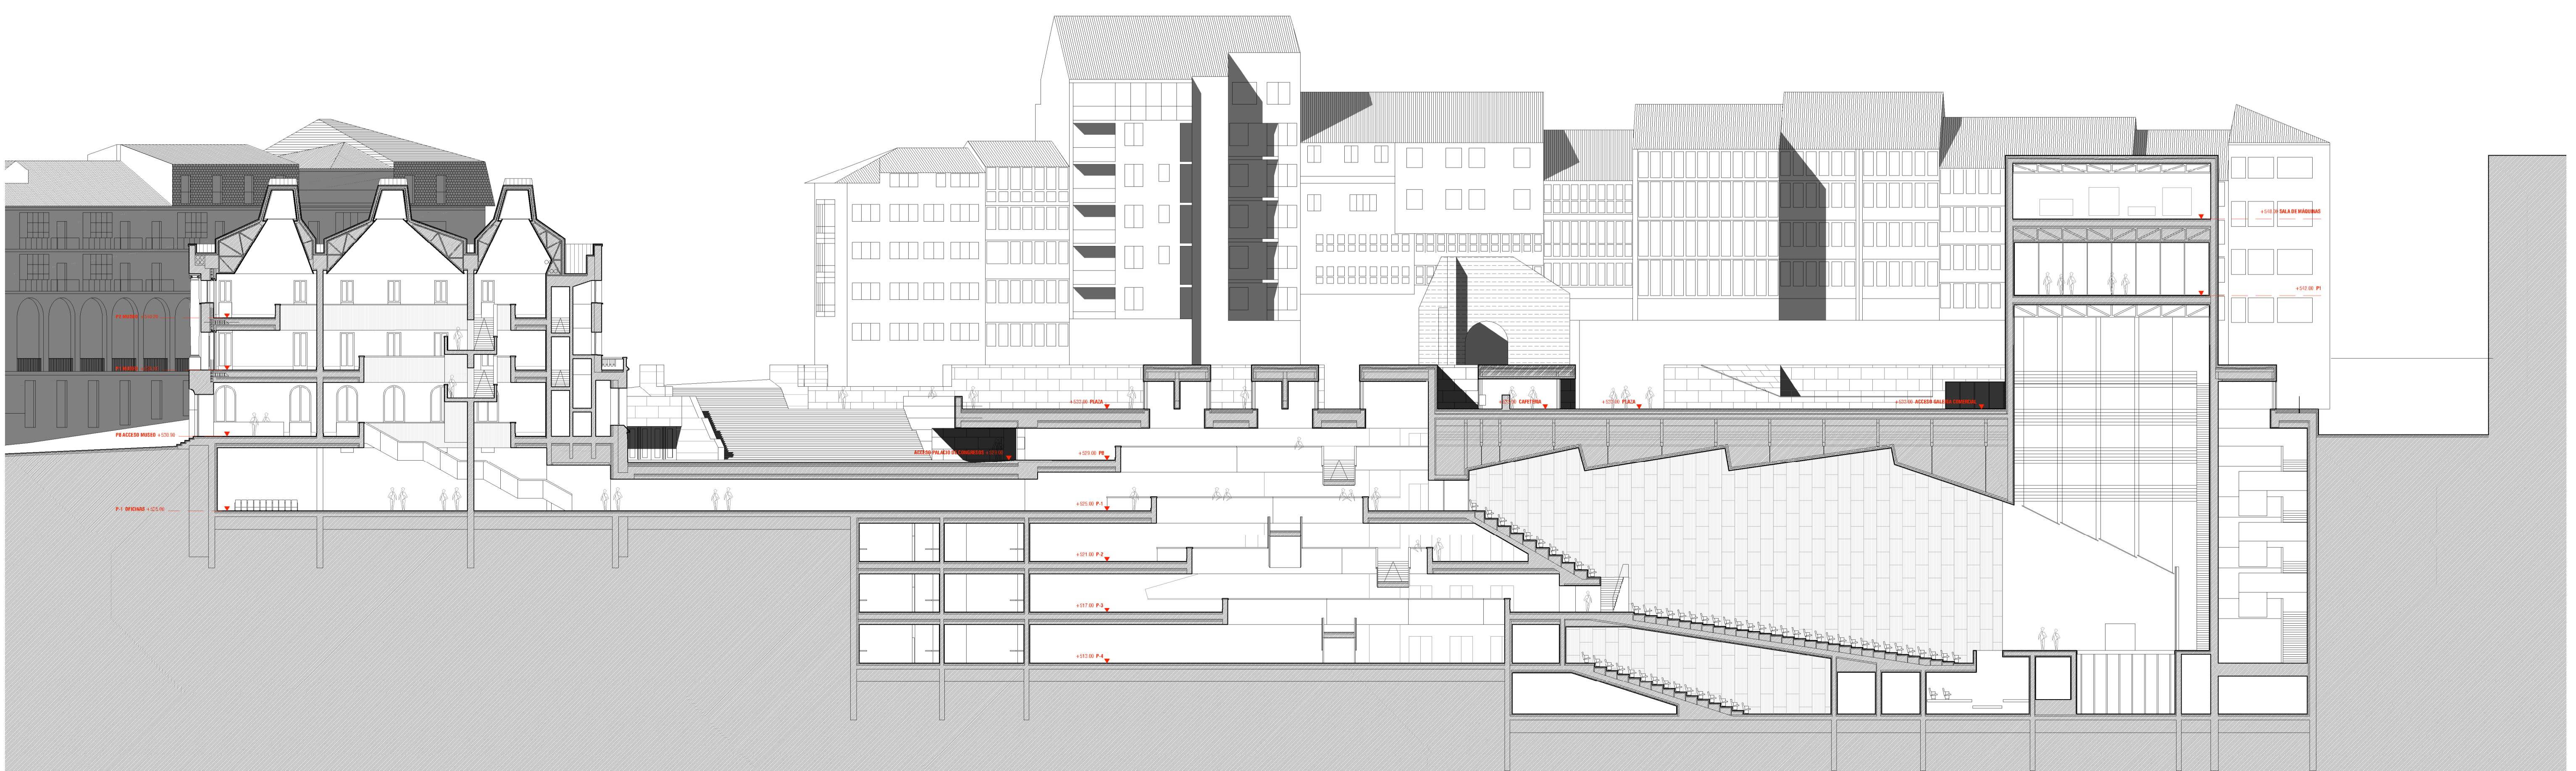

COSIENDO GASTEIZ

alumno ALVARO ANCIN AZKONA
 tutor FERNANDO BAJO MTZ. DE MURGUIA
 TFG_5ºCURSO_2017/2018

VITORIA-GASTEIZ 1/1500

- Zona de instalaciones/Almacén
- Patinillo instalaciones
- Vestuarios-Servicios
- Ascensor
- ACCESOS -ESPACIOS MULTIUSOS
- Escaleras
- GALERIA COMERCIAL sótanos viviendas
- CAFETERIA
- MUSEO -EXPOSICIONES
- PLAZA OLAGUIBEL
- Lucernarios/ Patios de luz
- Sala reuniones
- Oficina información y turismo
- Calzada de servicio
- Oficinas
- SALA PRINCIPAL
- Salas auxiliares
- SALA CÁMARA

SECCIÓN LONGITUDINAL CONJUNTO 1/250