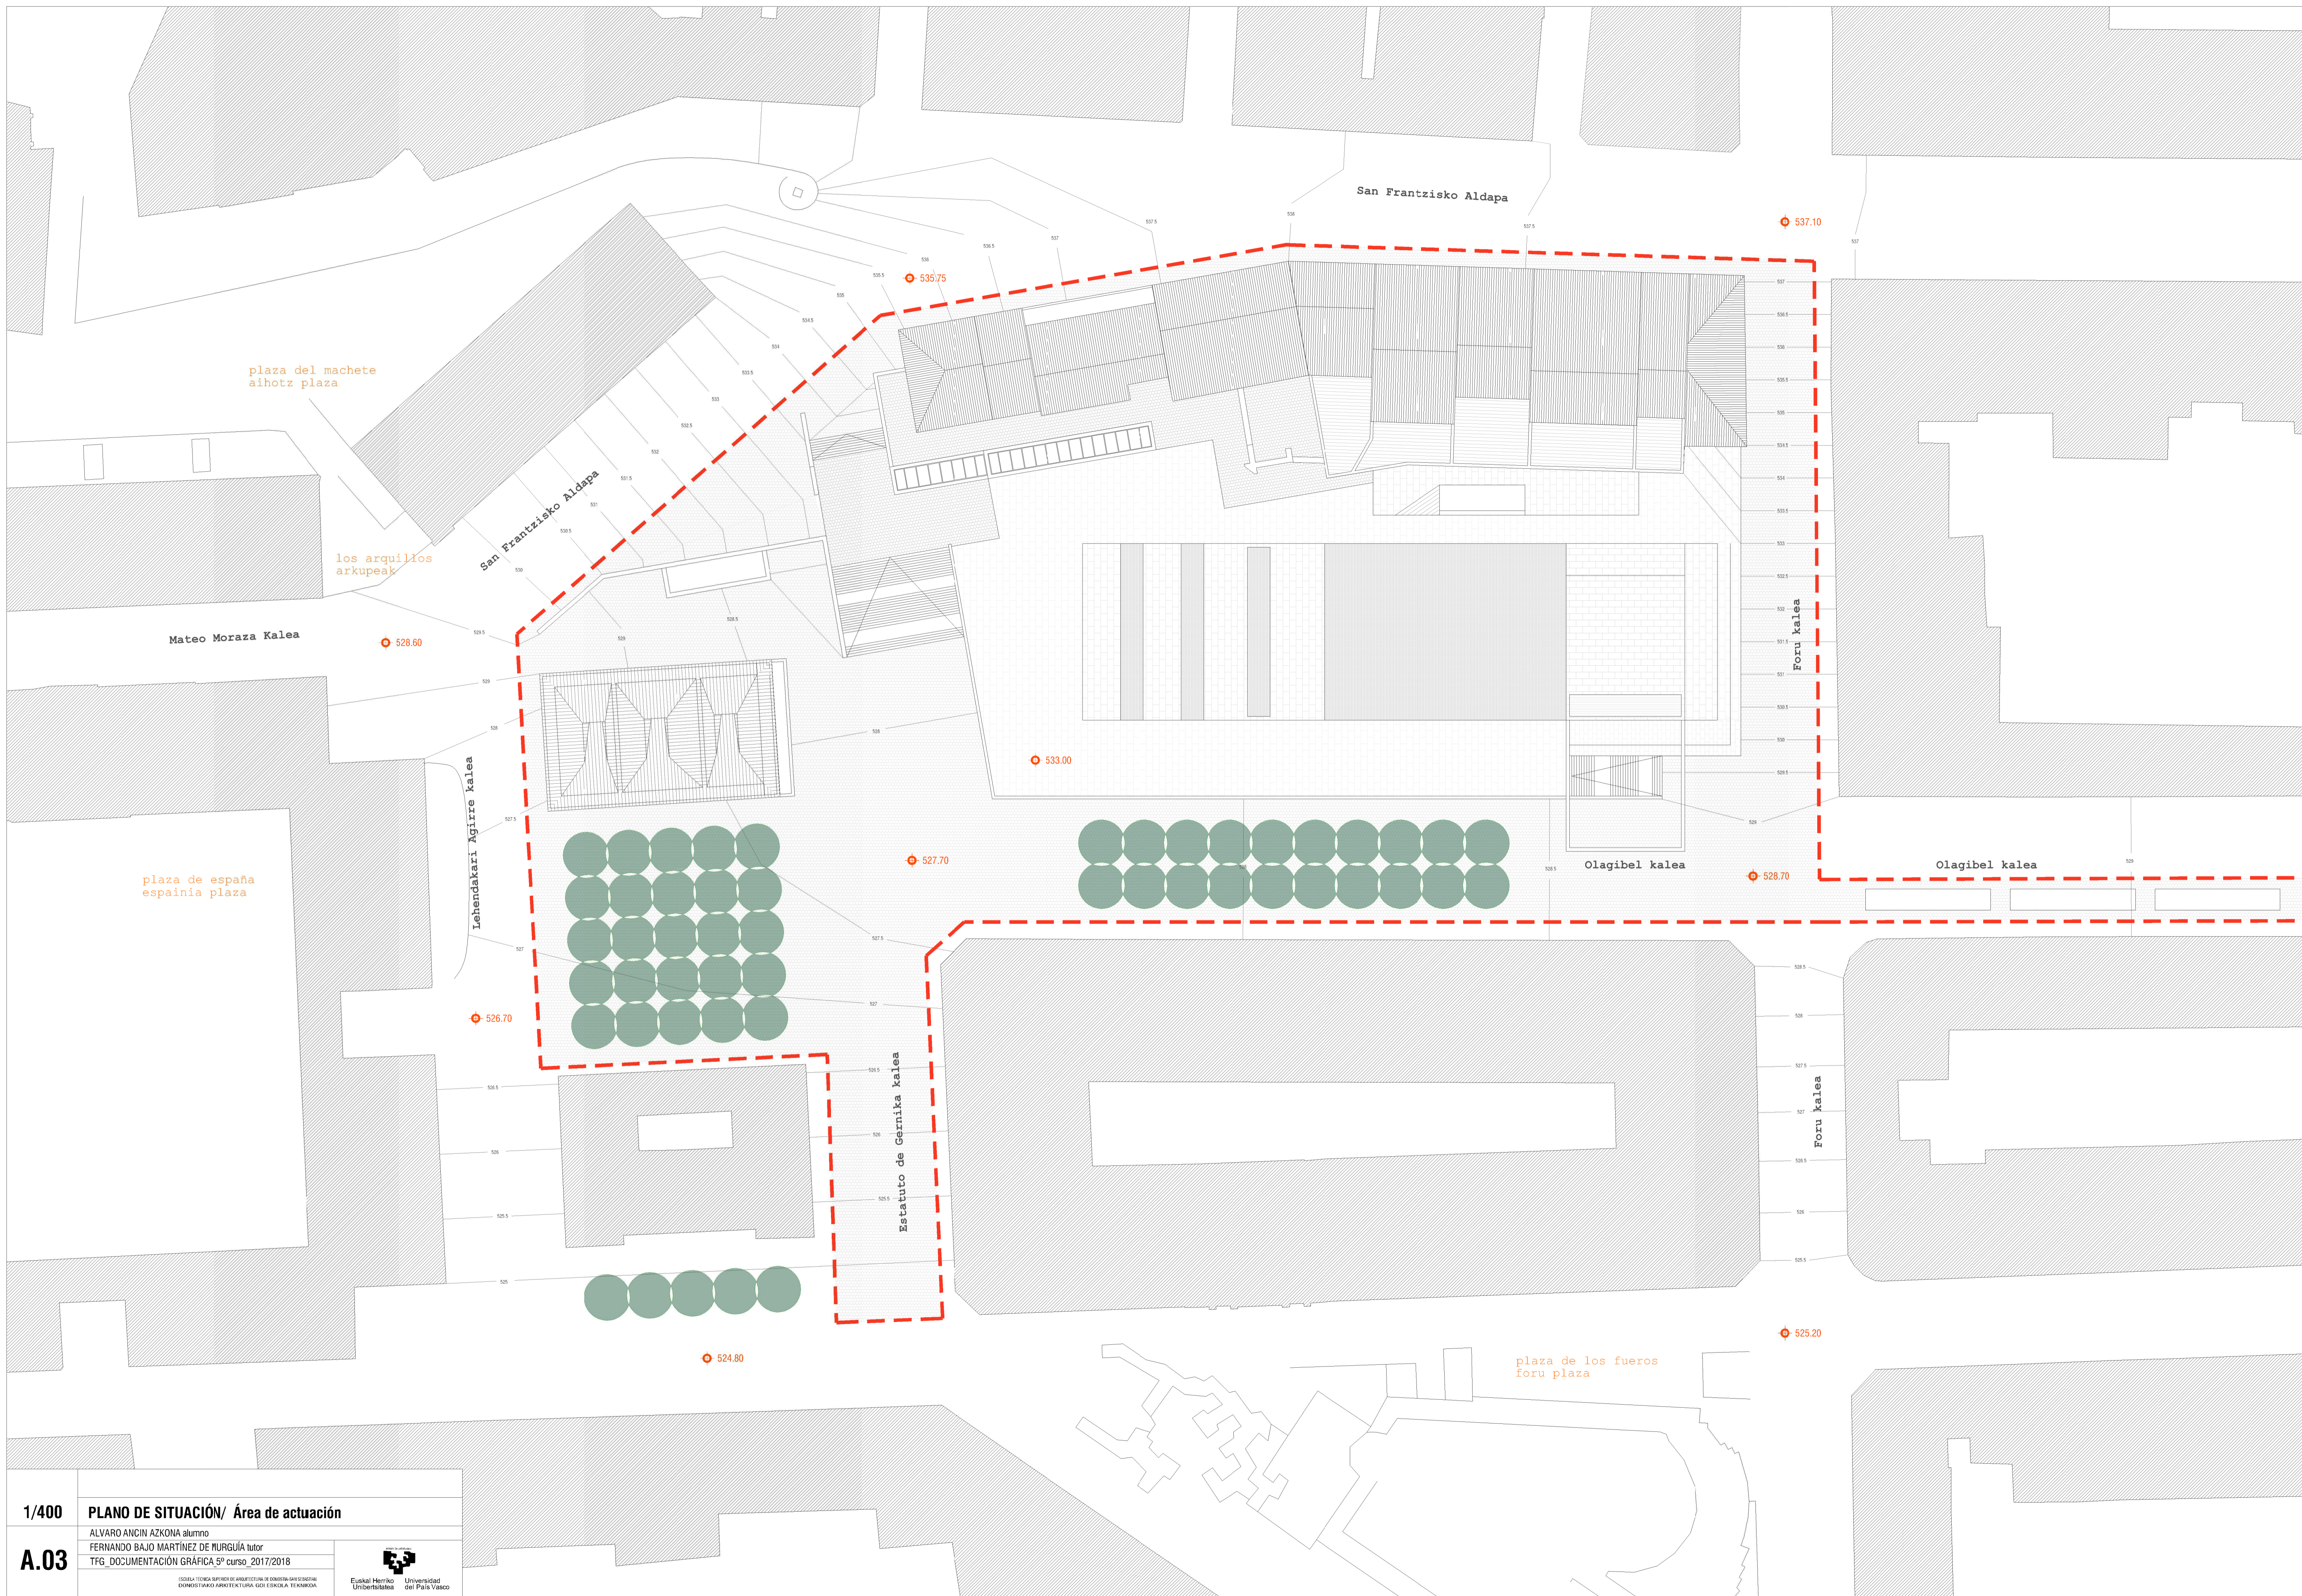

1/400 PLANO DE SITUACIÓN/ Área de actuación

A.03

ALVARO ANCIN AZKONA alumno
FERNANDO BAJO MARTÍNEZ DE MURGUIA tutor
TFG_DOCUMENTACIÓN GRÁFICA 5º curso_2017/2018