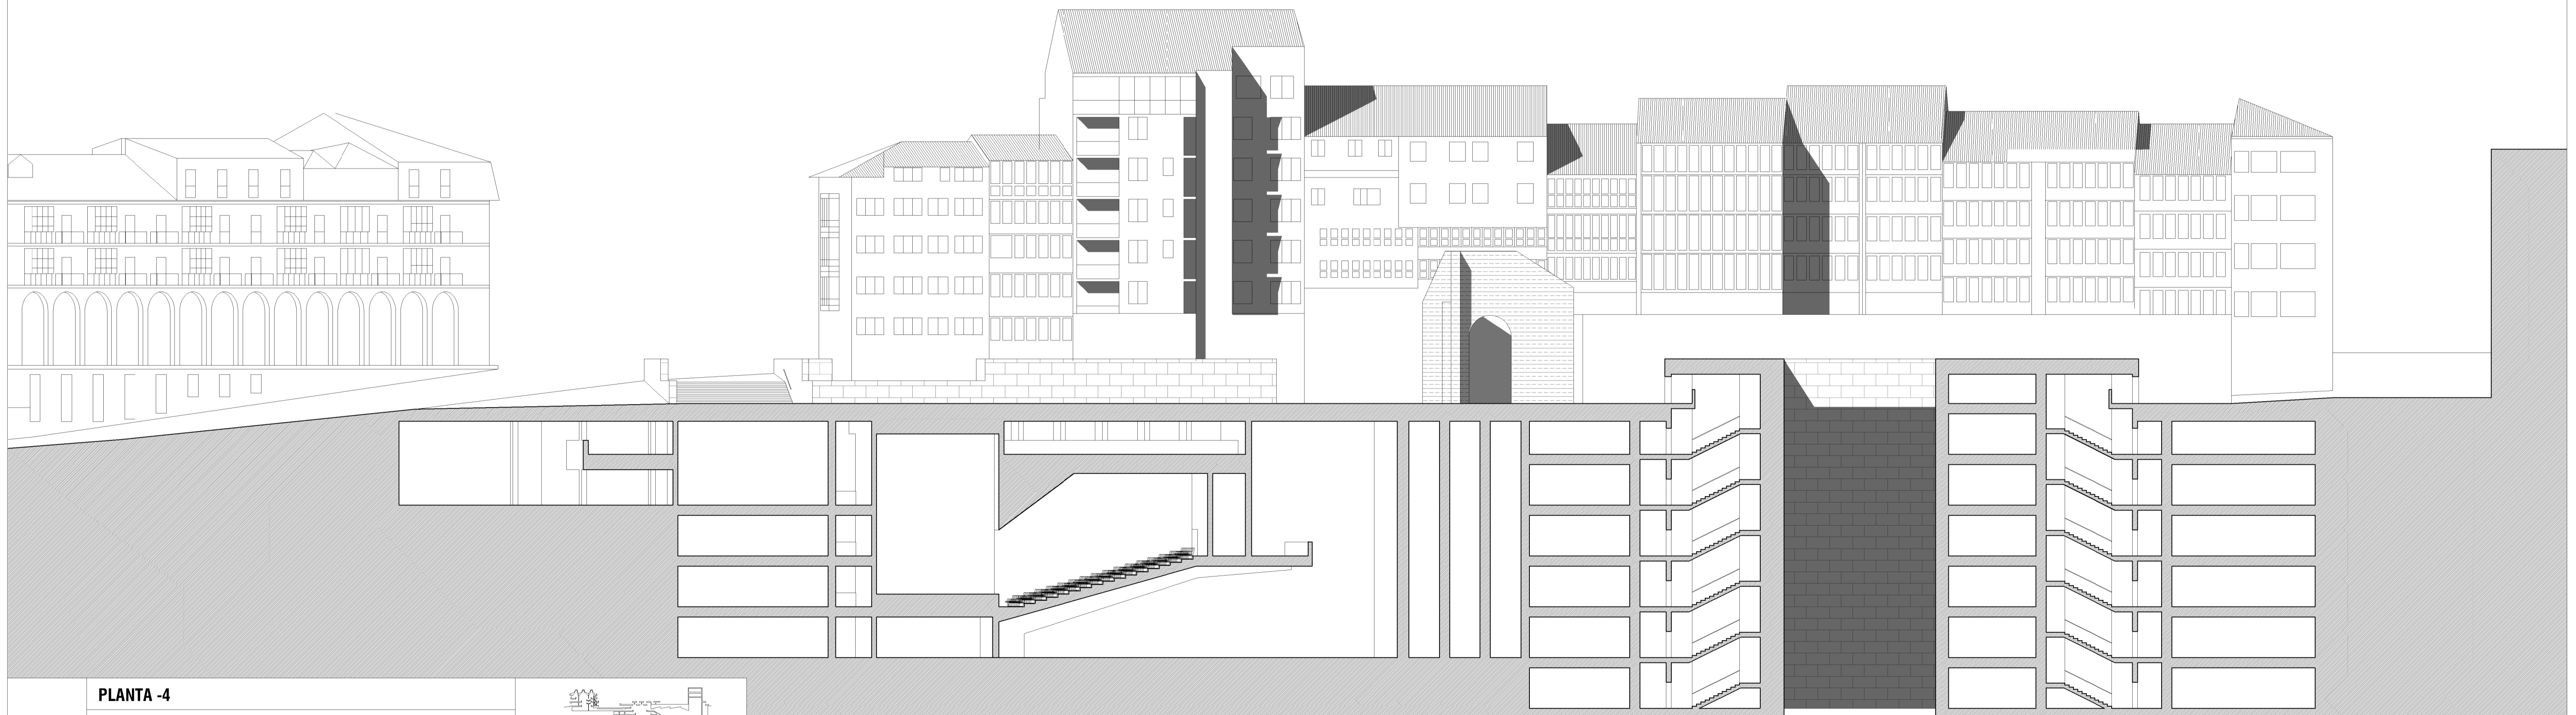

1/250 PLANTA -4
SECC. LONGITUDINAL SUR_S6

A.11 ALVARO ANCIN AZKONA alumno
FERNANDO BAJO MARTÍNEZ DE MURGUÍA tutor
TFG_DOCUMENTACIÓN GRÁFICA 5º curso_2017/2018