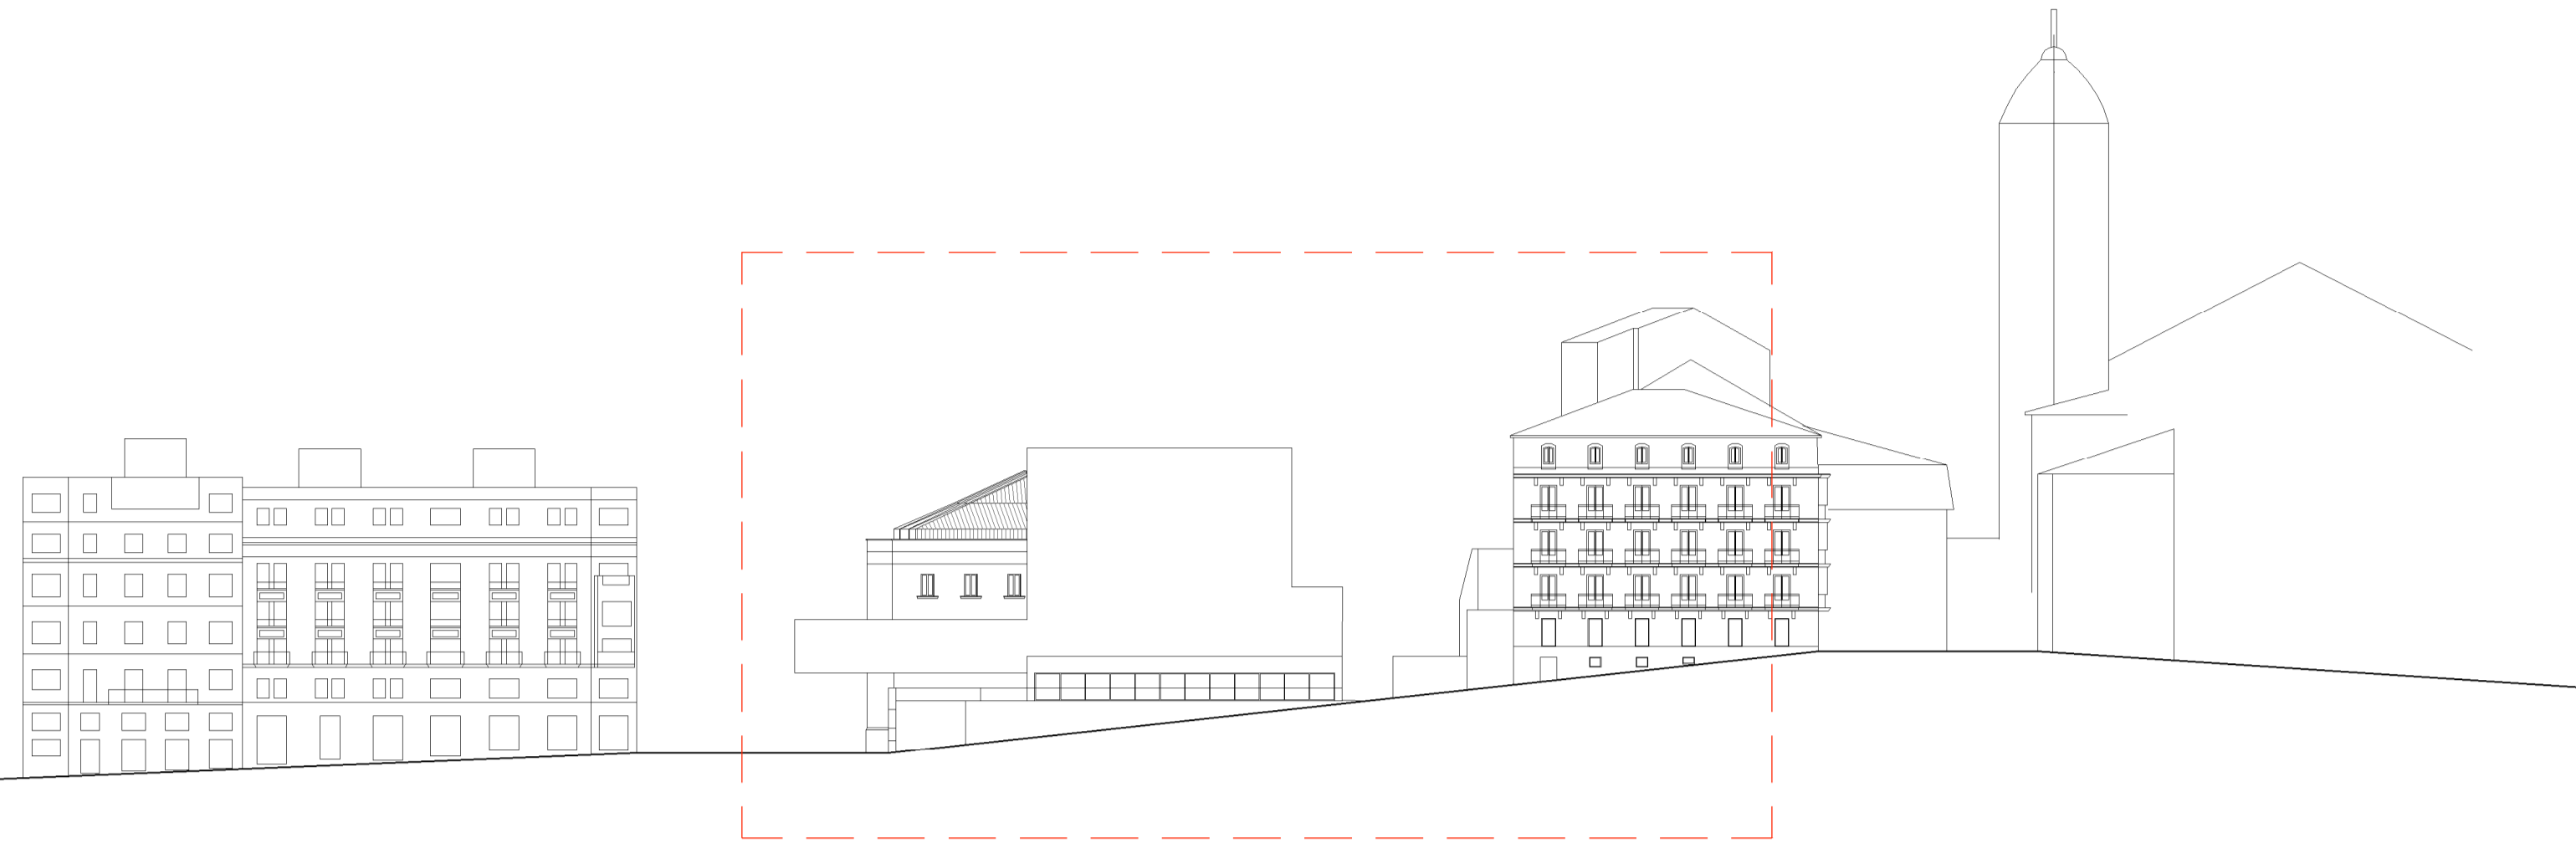

CORONACIÓN PALACIO +553.00

+539.40

+535.20

P1 PLAZA +533.00

+529.00

1/500

1/100

A.23

ALZADO ESTE/ Foru Kalea

ALVARO ANCIN AZKONA alumno

FERNANDO BAJO MARTÍNEZ DE MURGUÍA tutor

TFG_DOCUMENTACIÓN GRÁFICA 5º curso_2017/2018