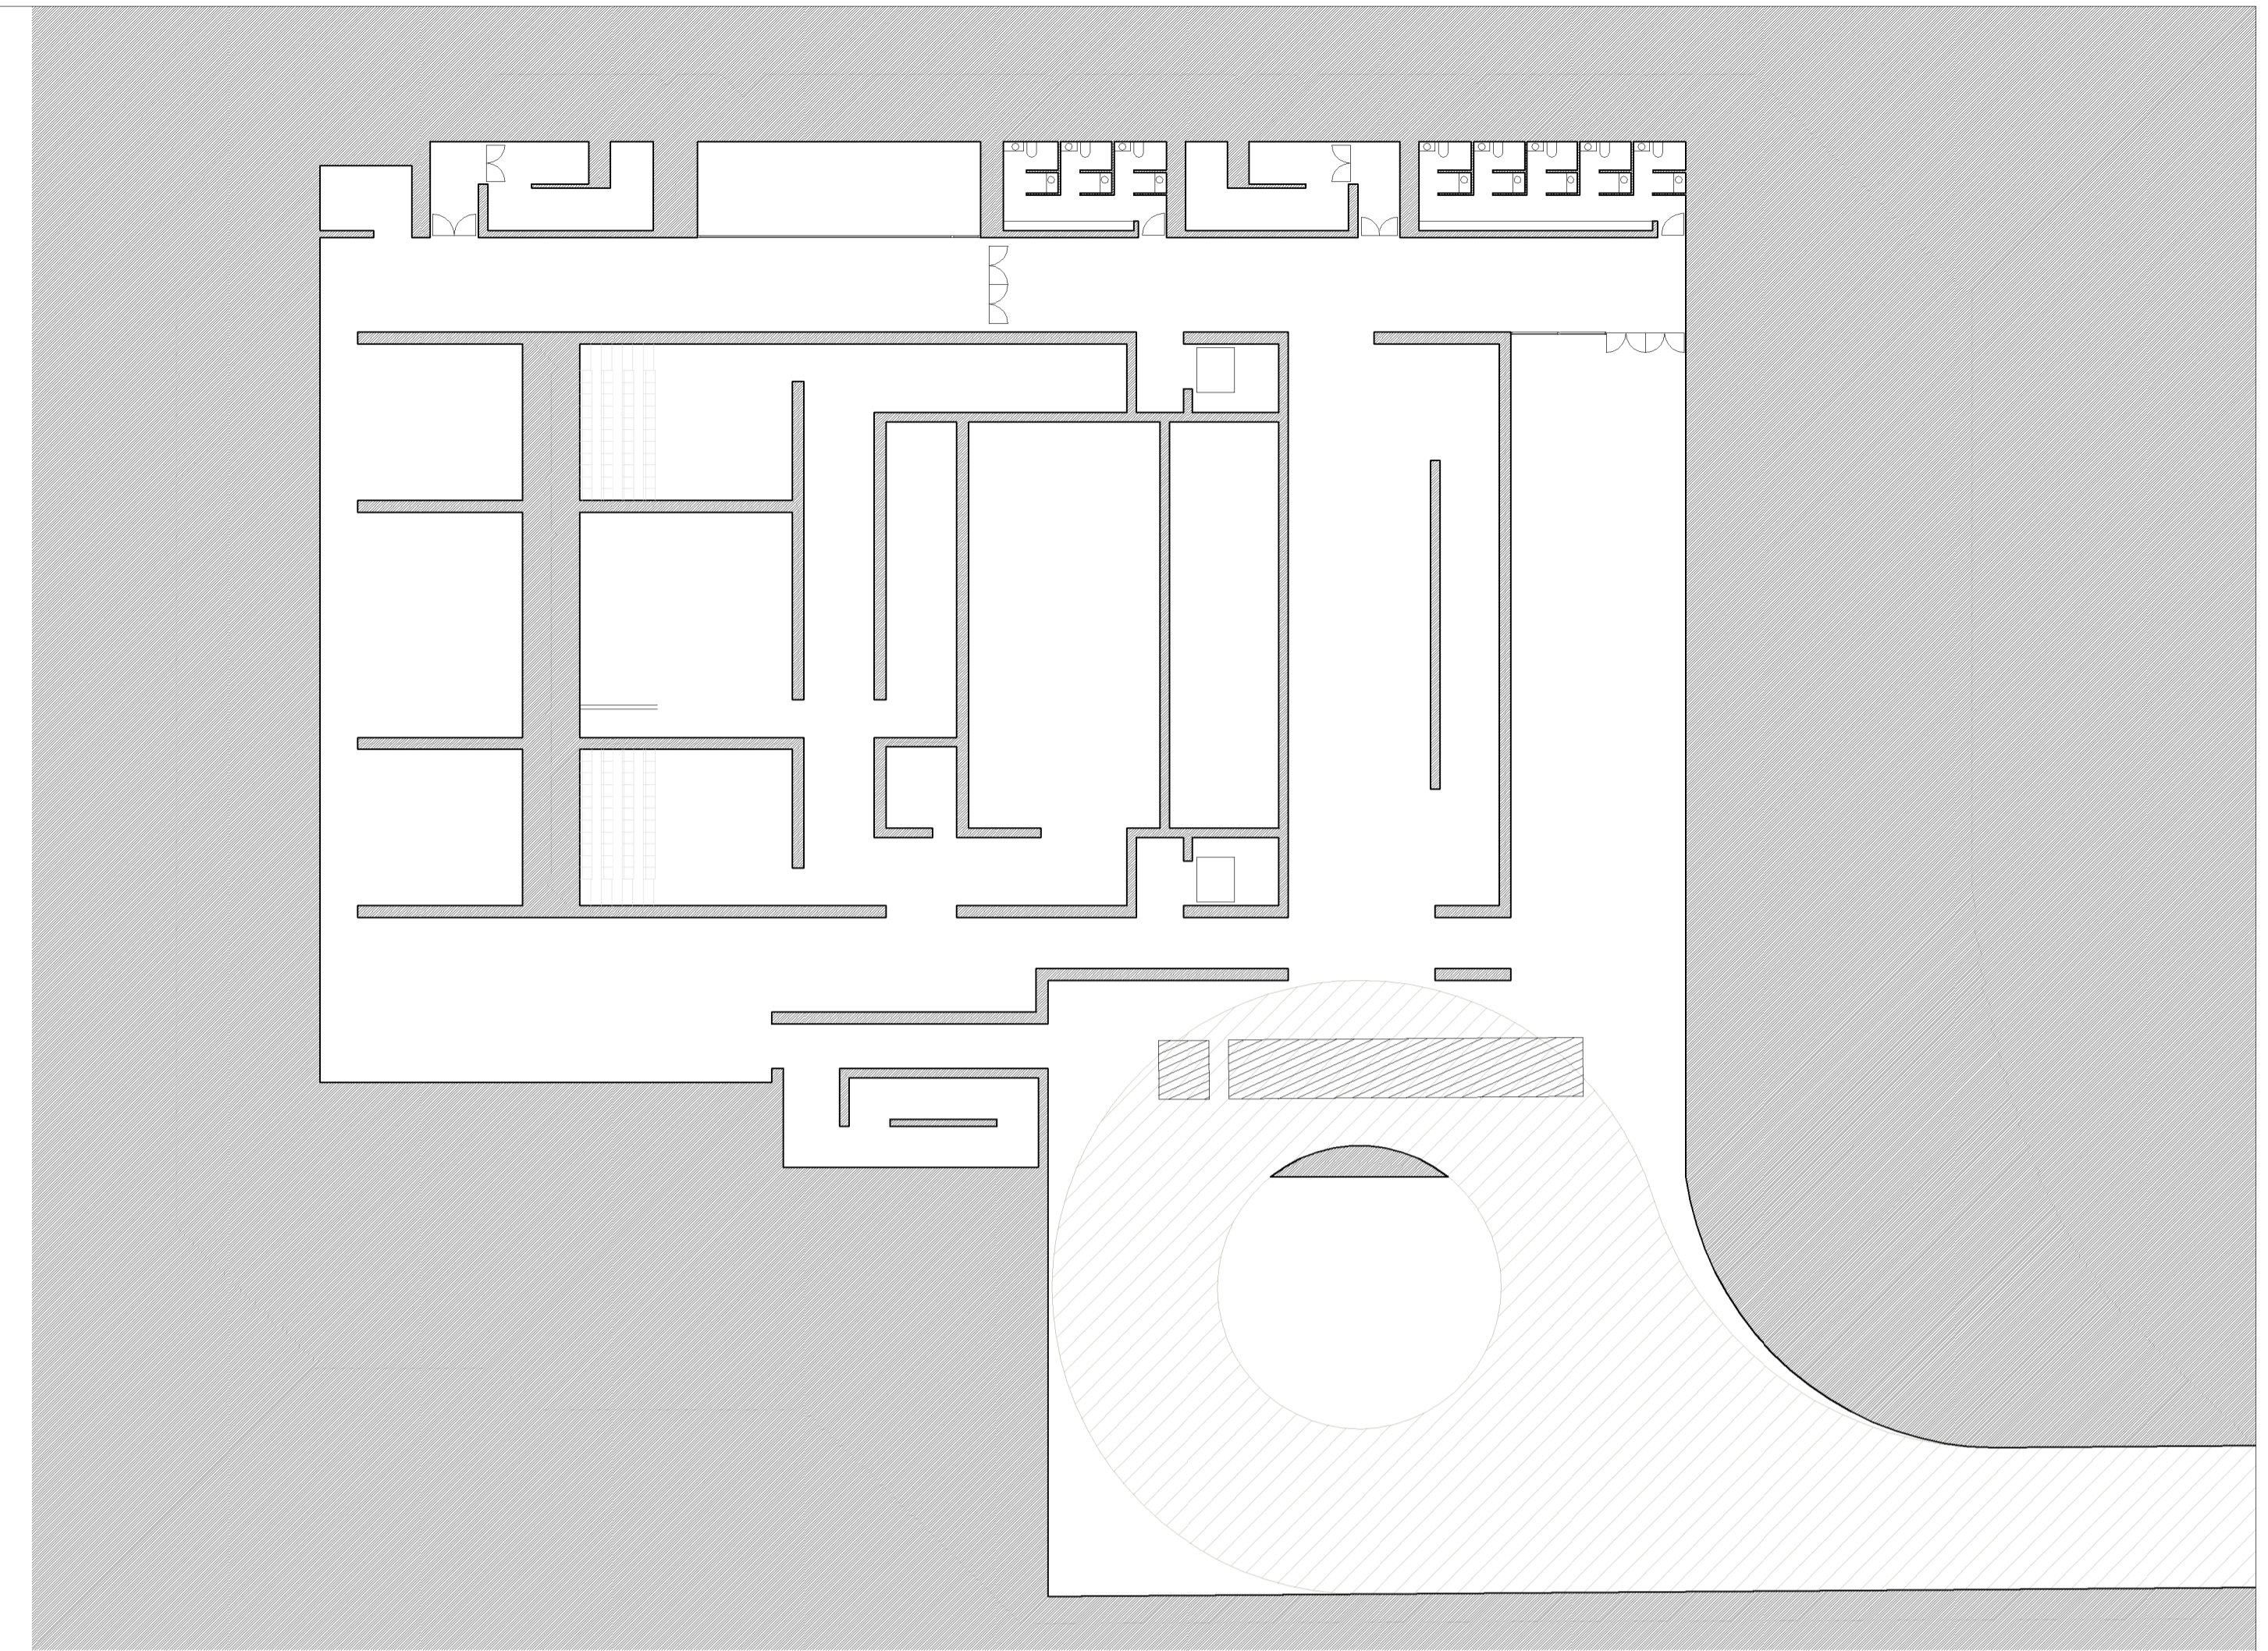

1/250 **PLANTA -5**
SECC. LONGITUDINAL SUR_S7/ Acceso galería comercial

A.12
ALVARO ANCIN AZKONA alumno
FERNANDO BAJO MARTÍNEZ DE MURGUÍA tutor
TFG_DOCUMENTACIÓN GRÁFICA 5º curso_2017/2018