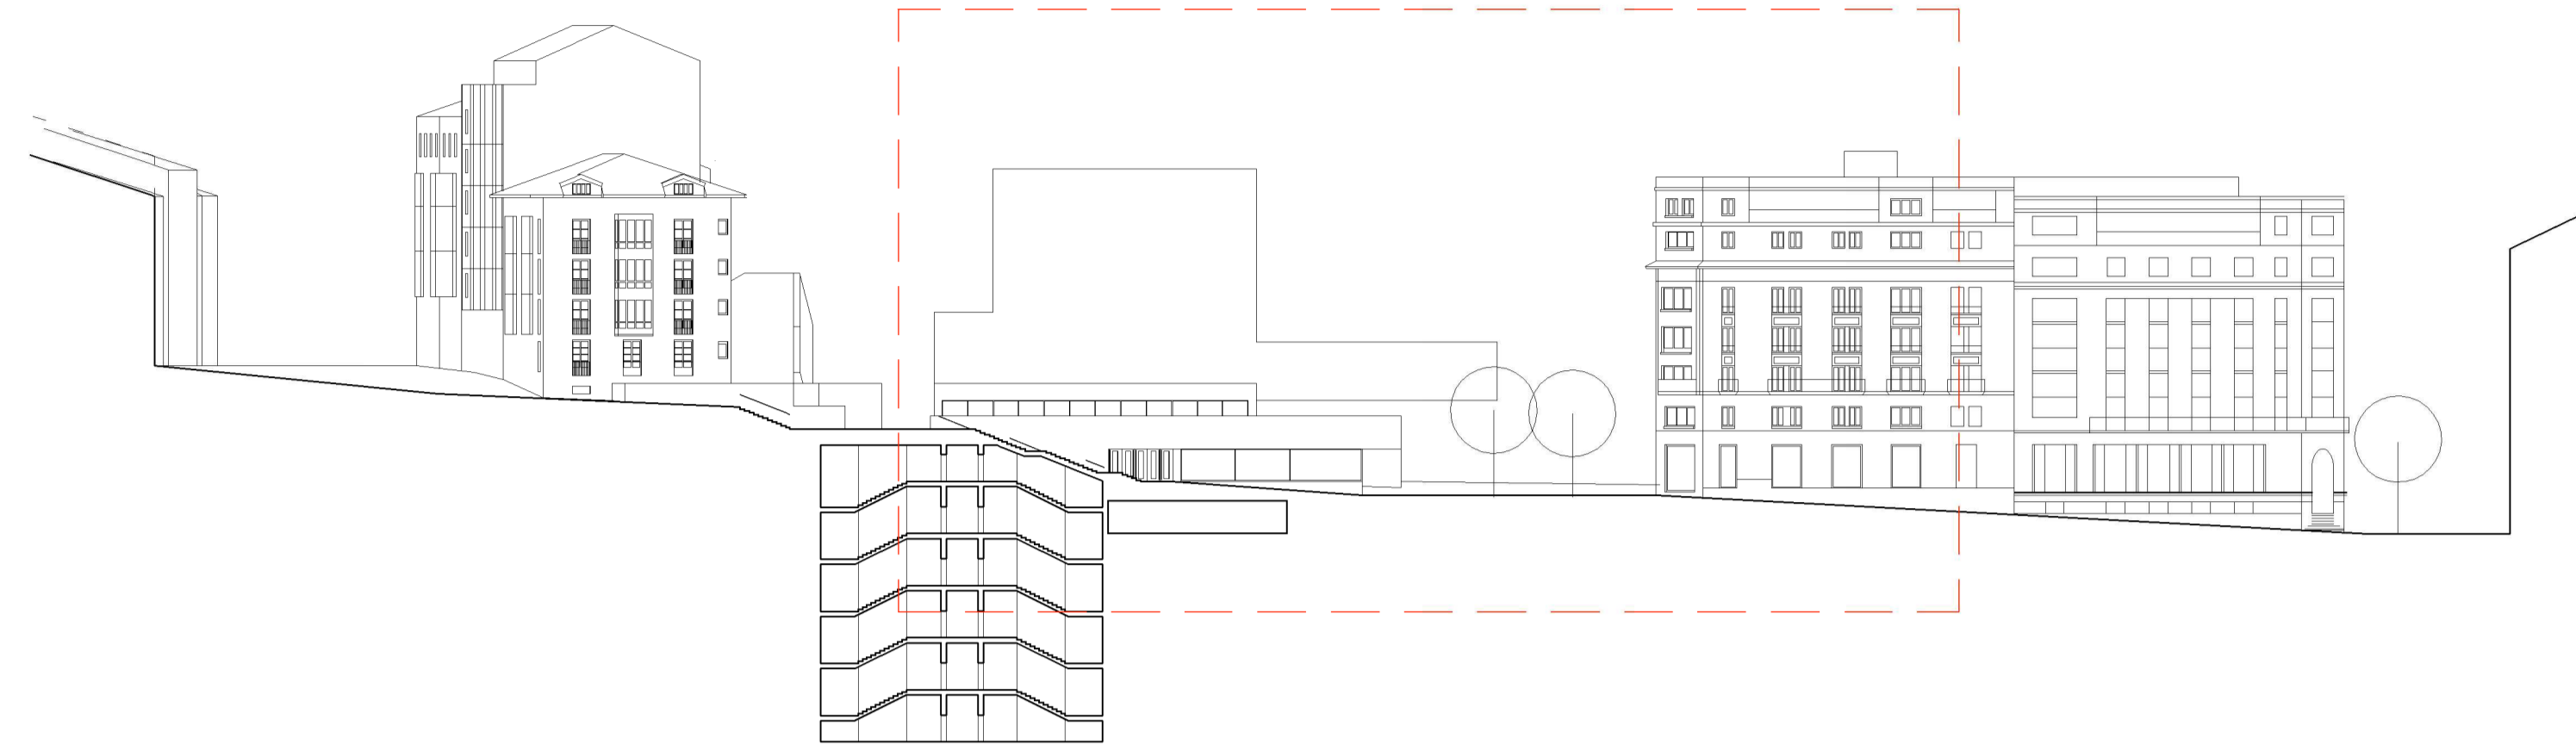

1/500

1/100

A.21

SECC. TRANS. OESTE _SO 03_Estatuto de Gernika Kalea

ALVARO ANCIN AZKONA alumno

FERNANDO BAJO MARTÍNEZ DE MURGUIA tutor

TFG_DOCUMENTACIÓN GRÁFICA 5º curso_2017/2018