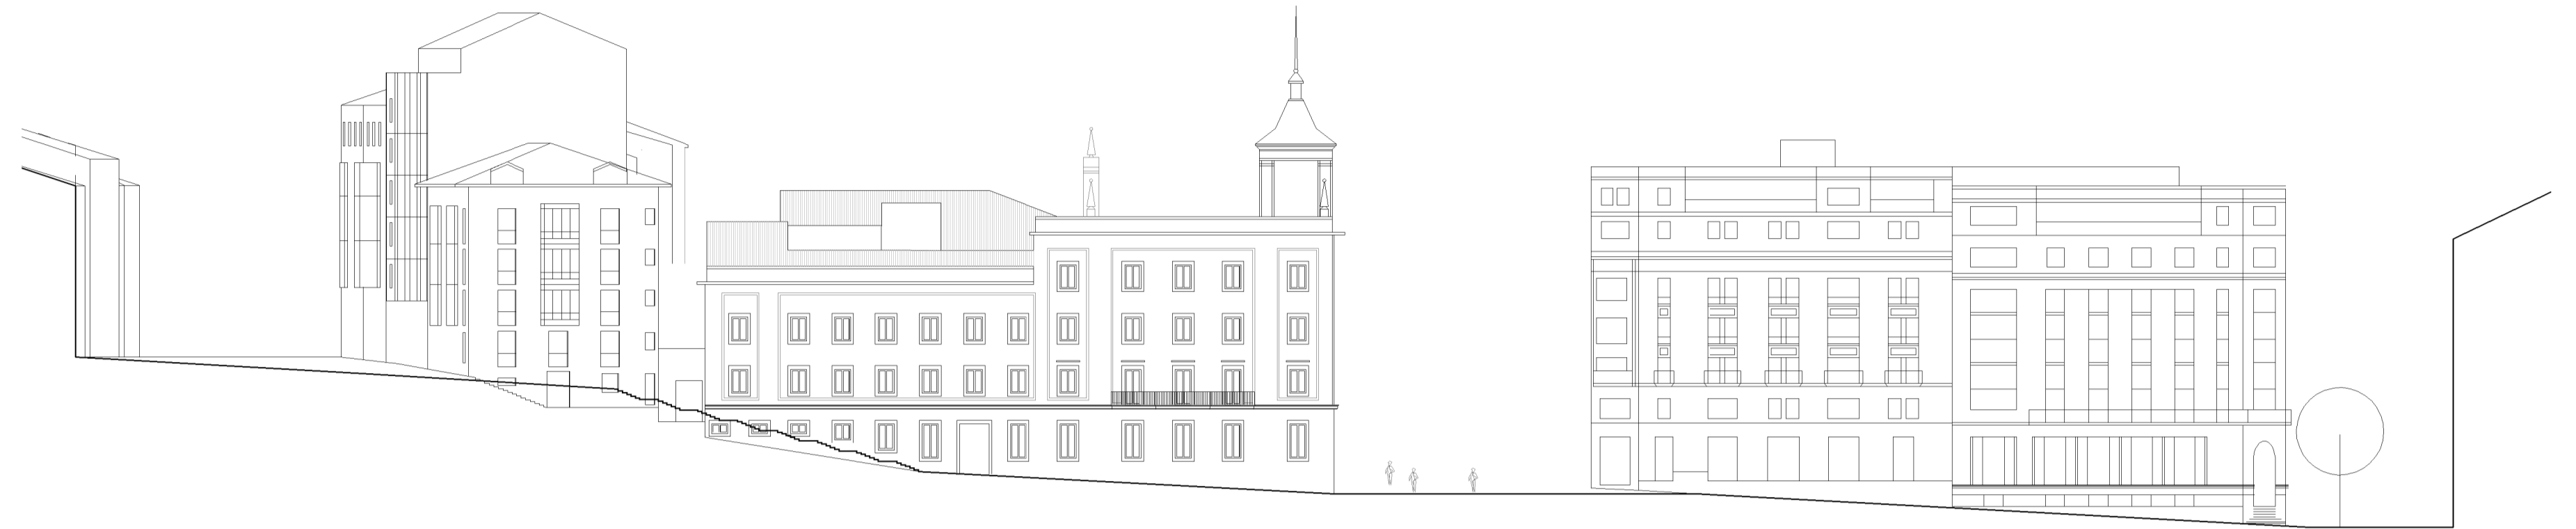

ALZADO OESTE Estatuto de gernika kalea