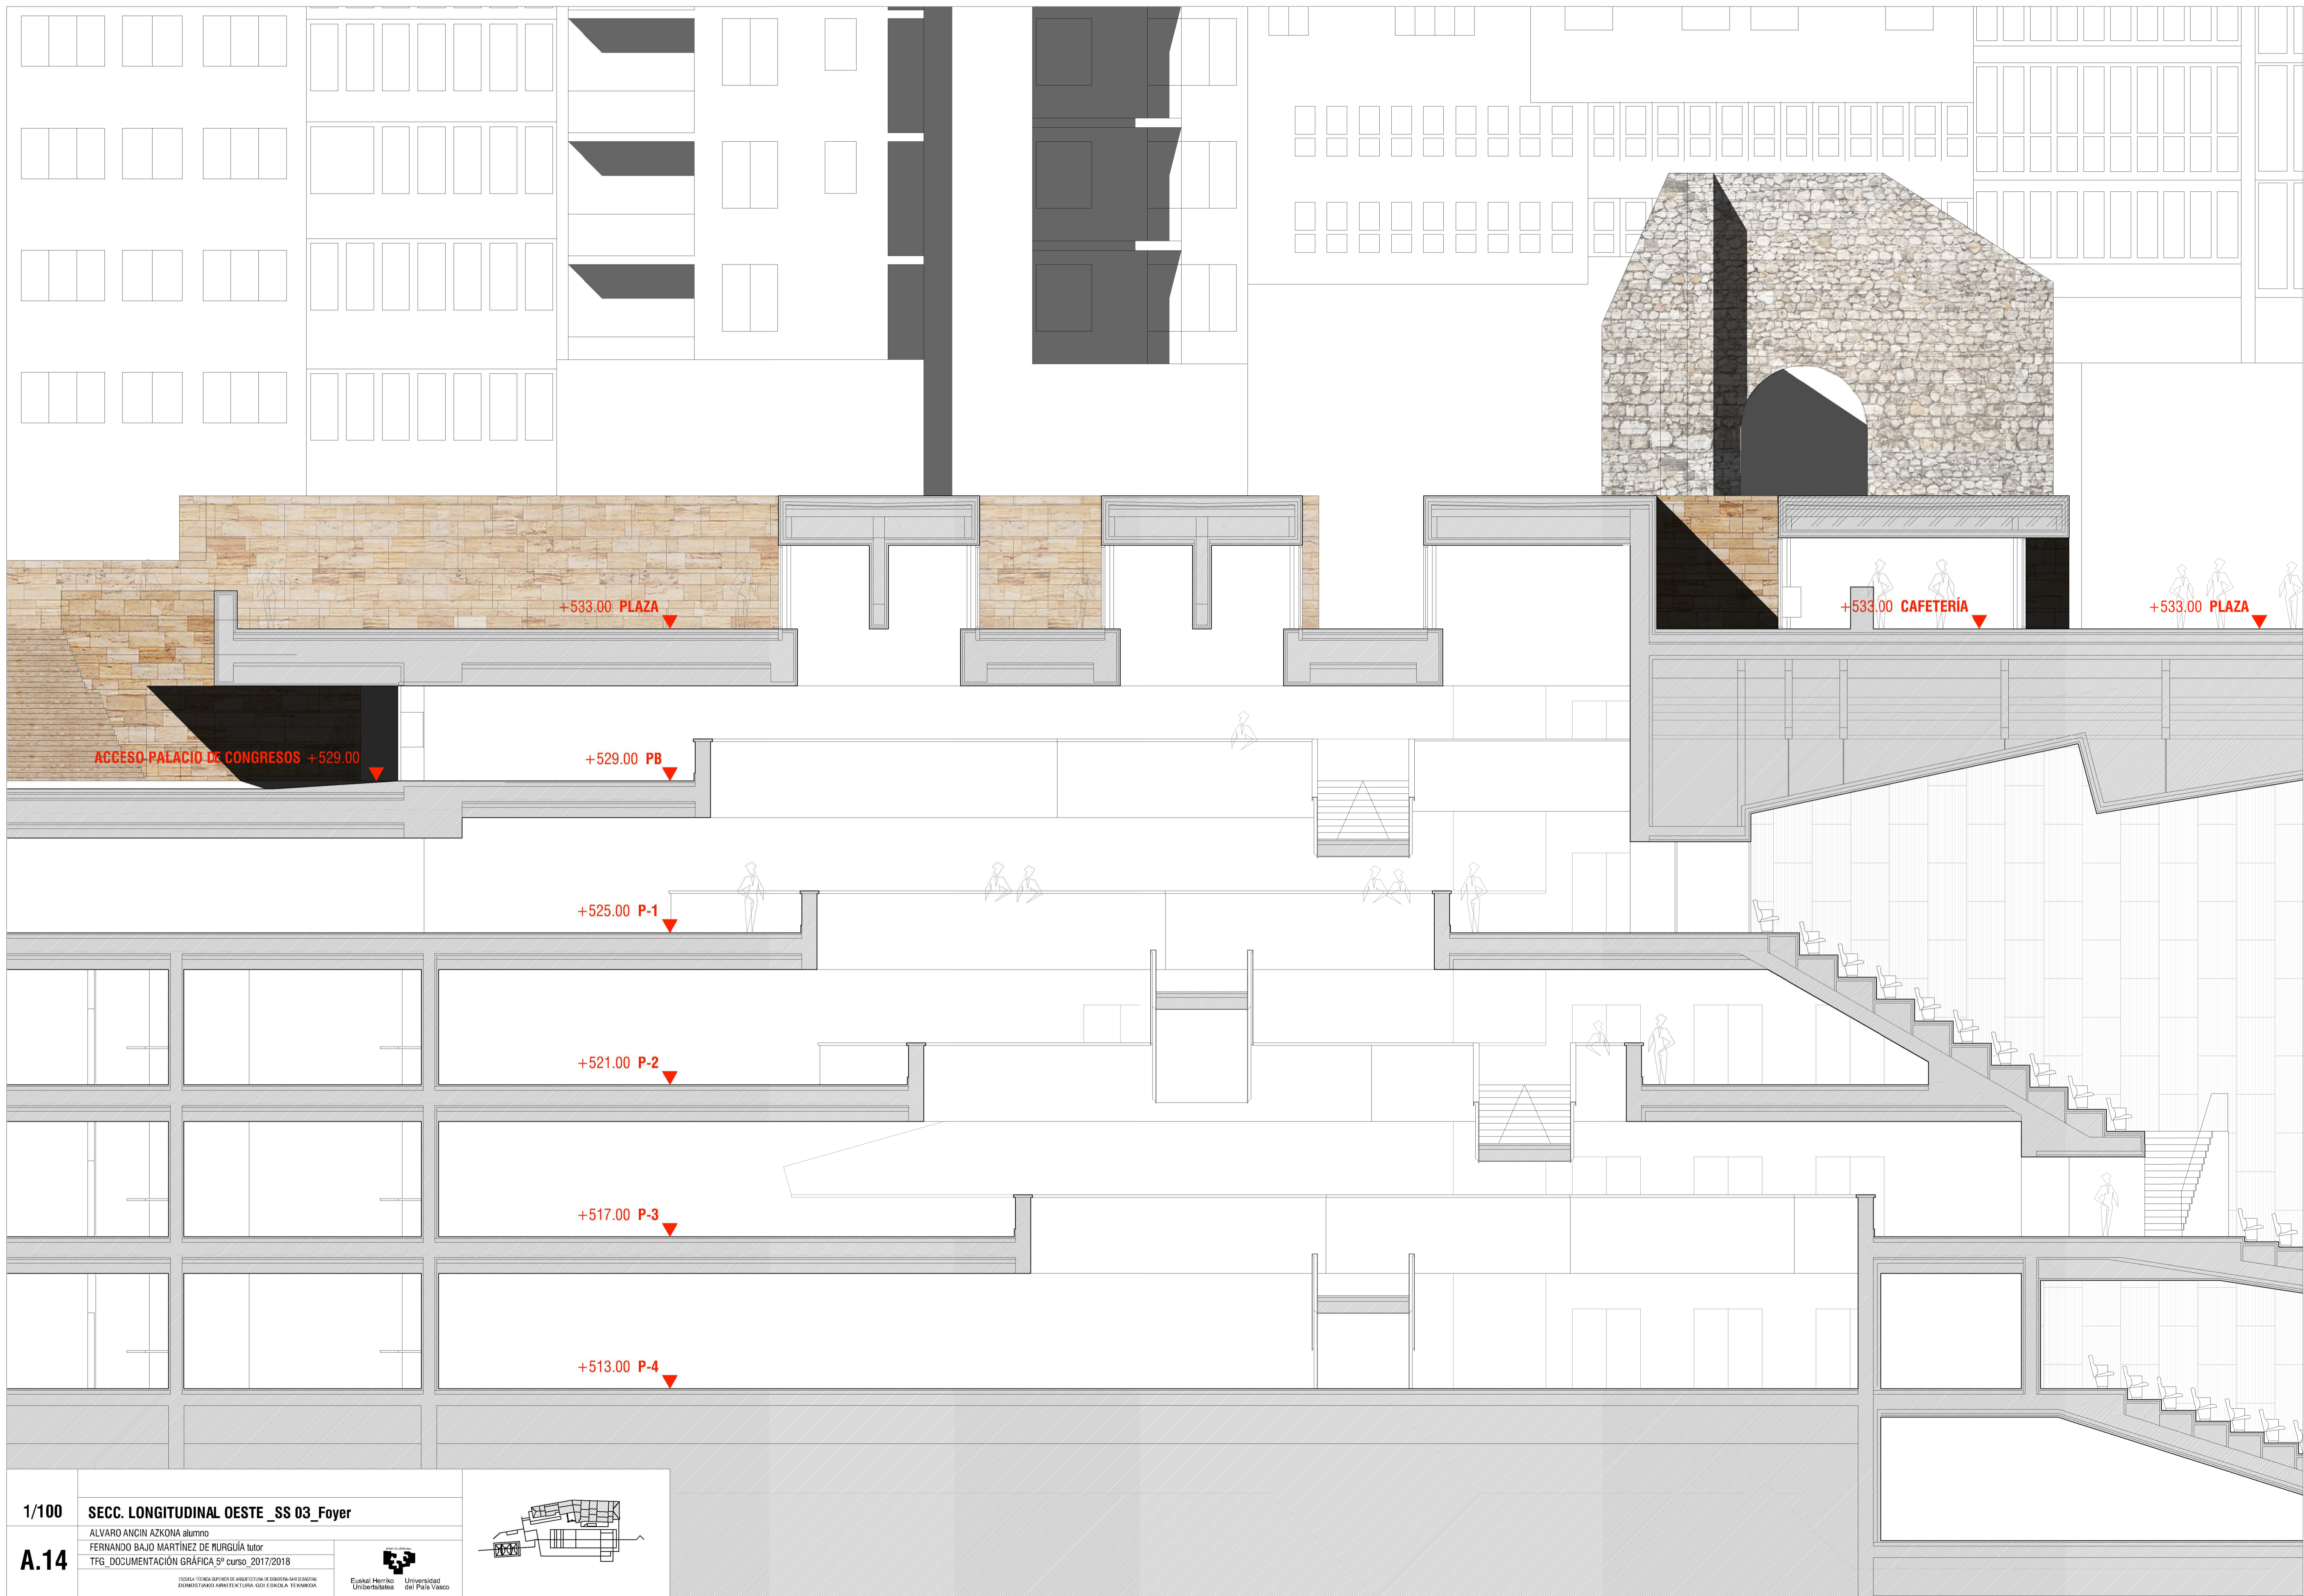

1/100

SECC. LONGITUDINAL OESTE_SS 03_Foyer

ALVARO ANCIN AZKONA alumno
FERNANDO BAJO MARTÍNEZ DE MURGUÍA tutor
TFG_DOCUMENTACIÓN GRÁFICA 5º curso_2017/2018

A.14

Universidad del País Vasco