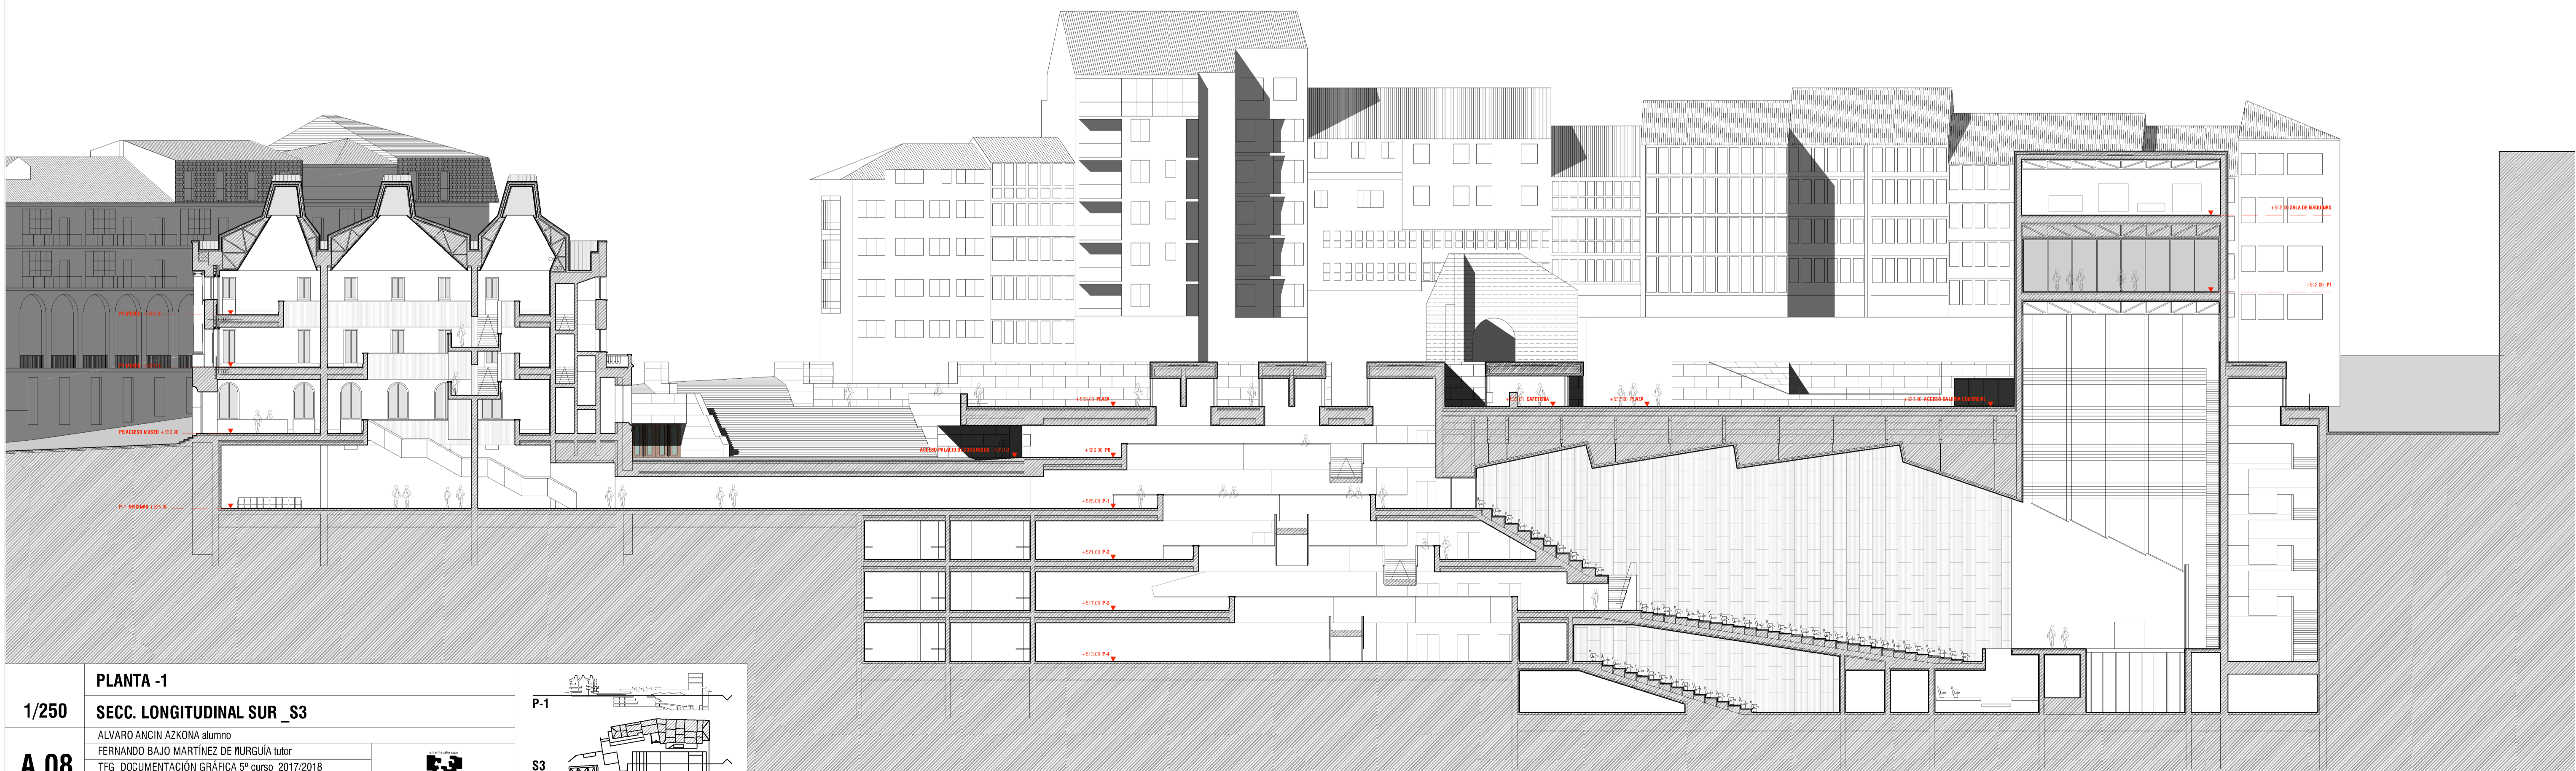

1/250
PLANTA -1
SECC. LONGITUDINAL SUR_S3
ALVARO ANCIN AZKONA alumno
FERNANDO BAJO MARTÍNEZ DE MURGUIA tutor
A.08 TFG_DOCUMENTACIÓN GRÁFICA 5º curso_2017/2018