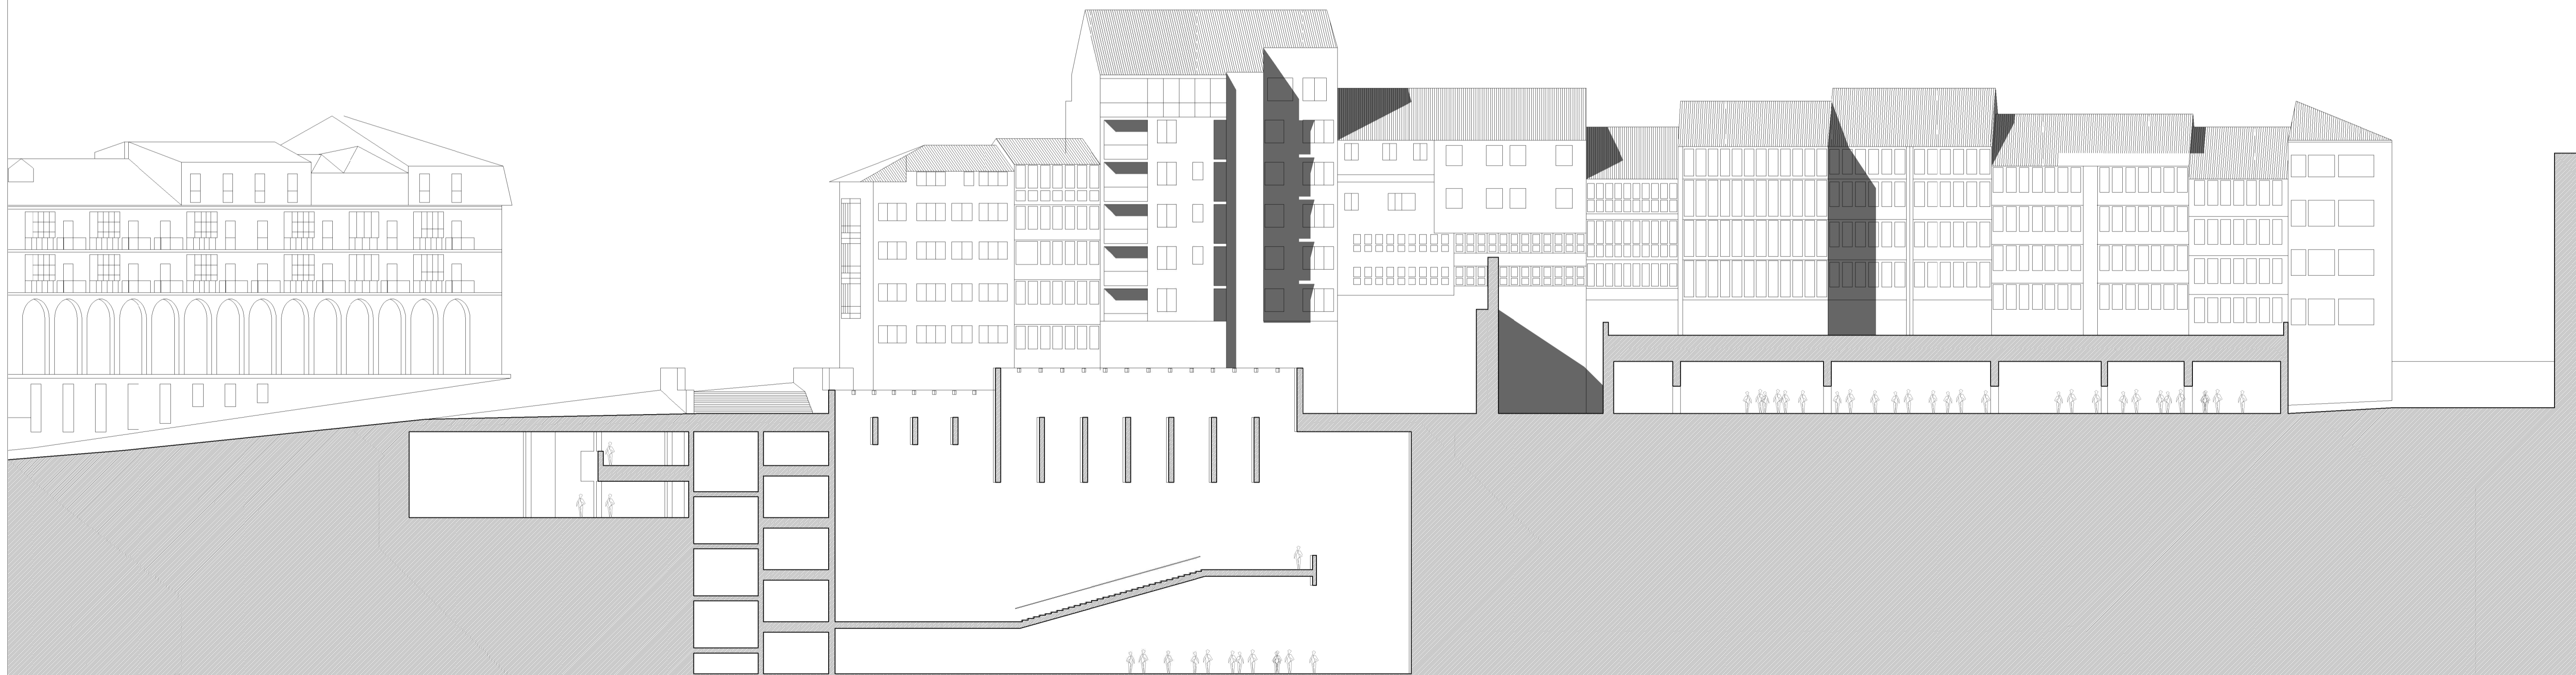

1/250 **PLANTA -5**
SECC. LONGITUDINAL SUR_S7/ Acceso galería comercial

A.12
ALVARO ANCIN AZKONA alumno
FERNANDO BAJO MARTÍNEZ DE MURGUÍA tutor
TFG_DOCUMENTACIÓN GRÁFICA 5º curso_2017/2018