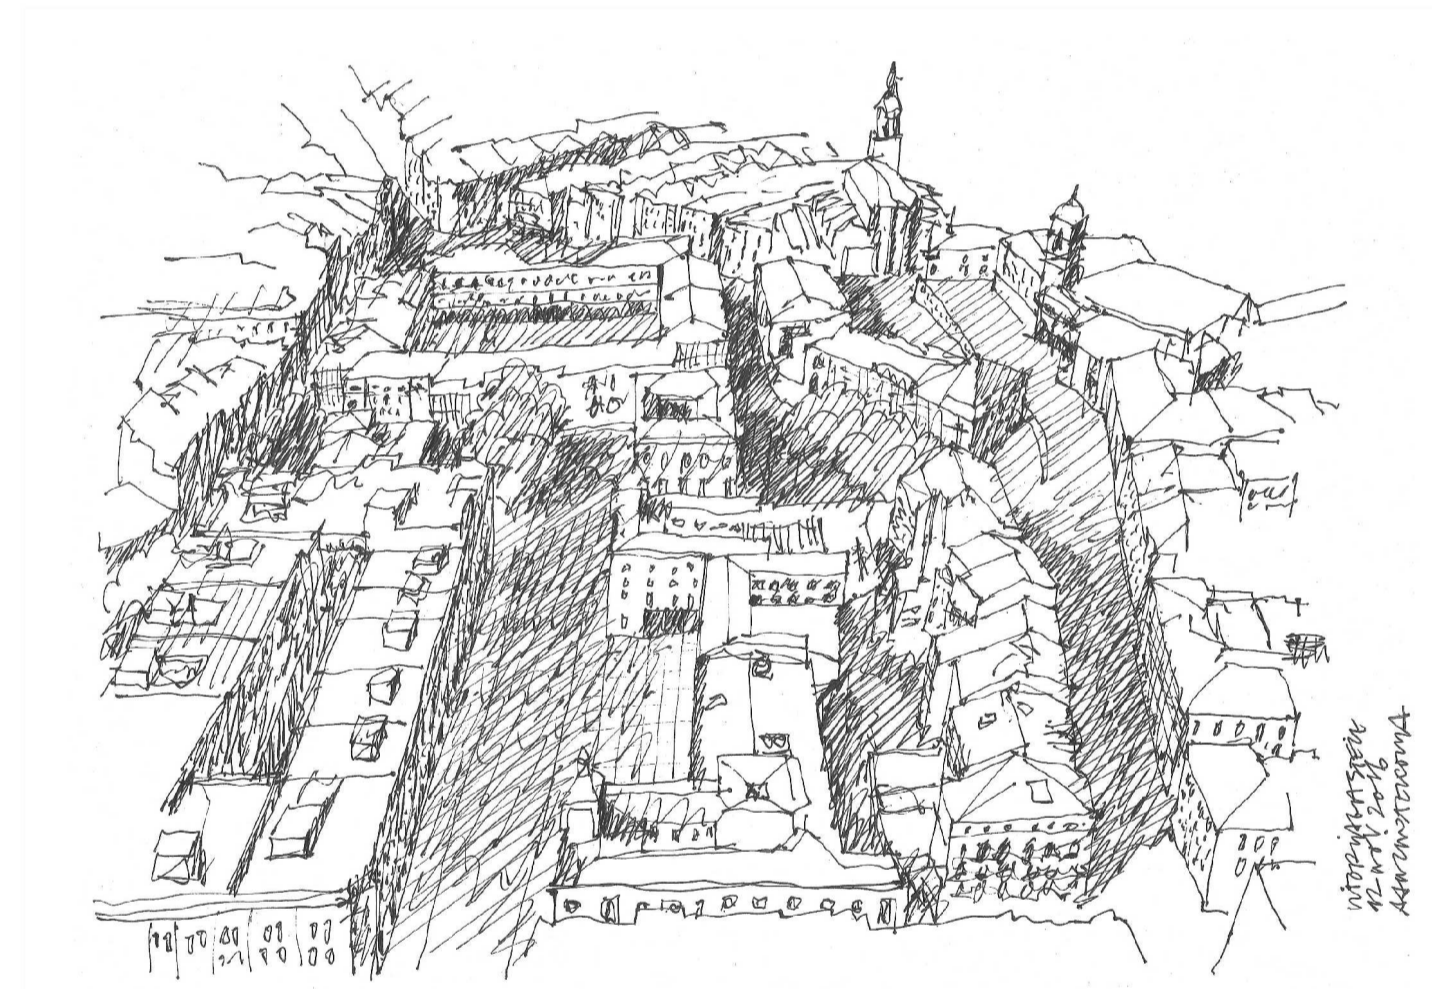

1/400 ESTADO ACTUAL -ALZADOS/ Subdelegación del Gobierno

ALVARO ANCIN AZKONA alumno
FERNANDO BAJO MARTÍNEZ DE MURGUIA tutor
TFG_DOCUMENTACIÓN GRÁFICA 5º curso_2017/2018

A.02