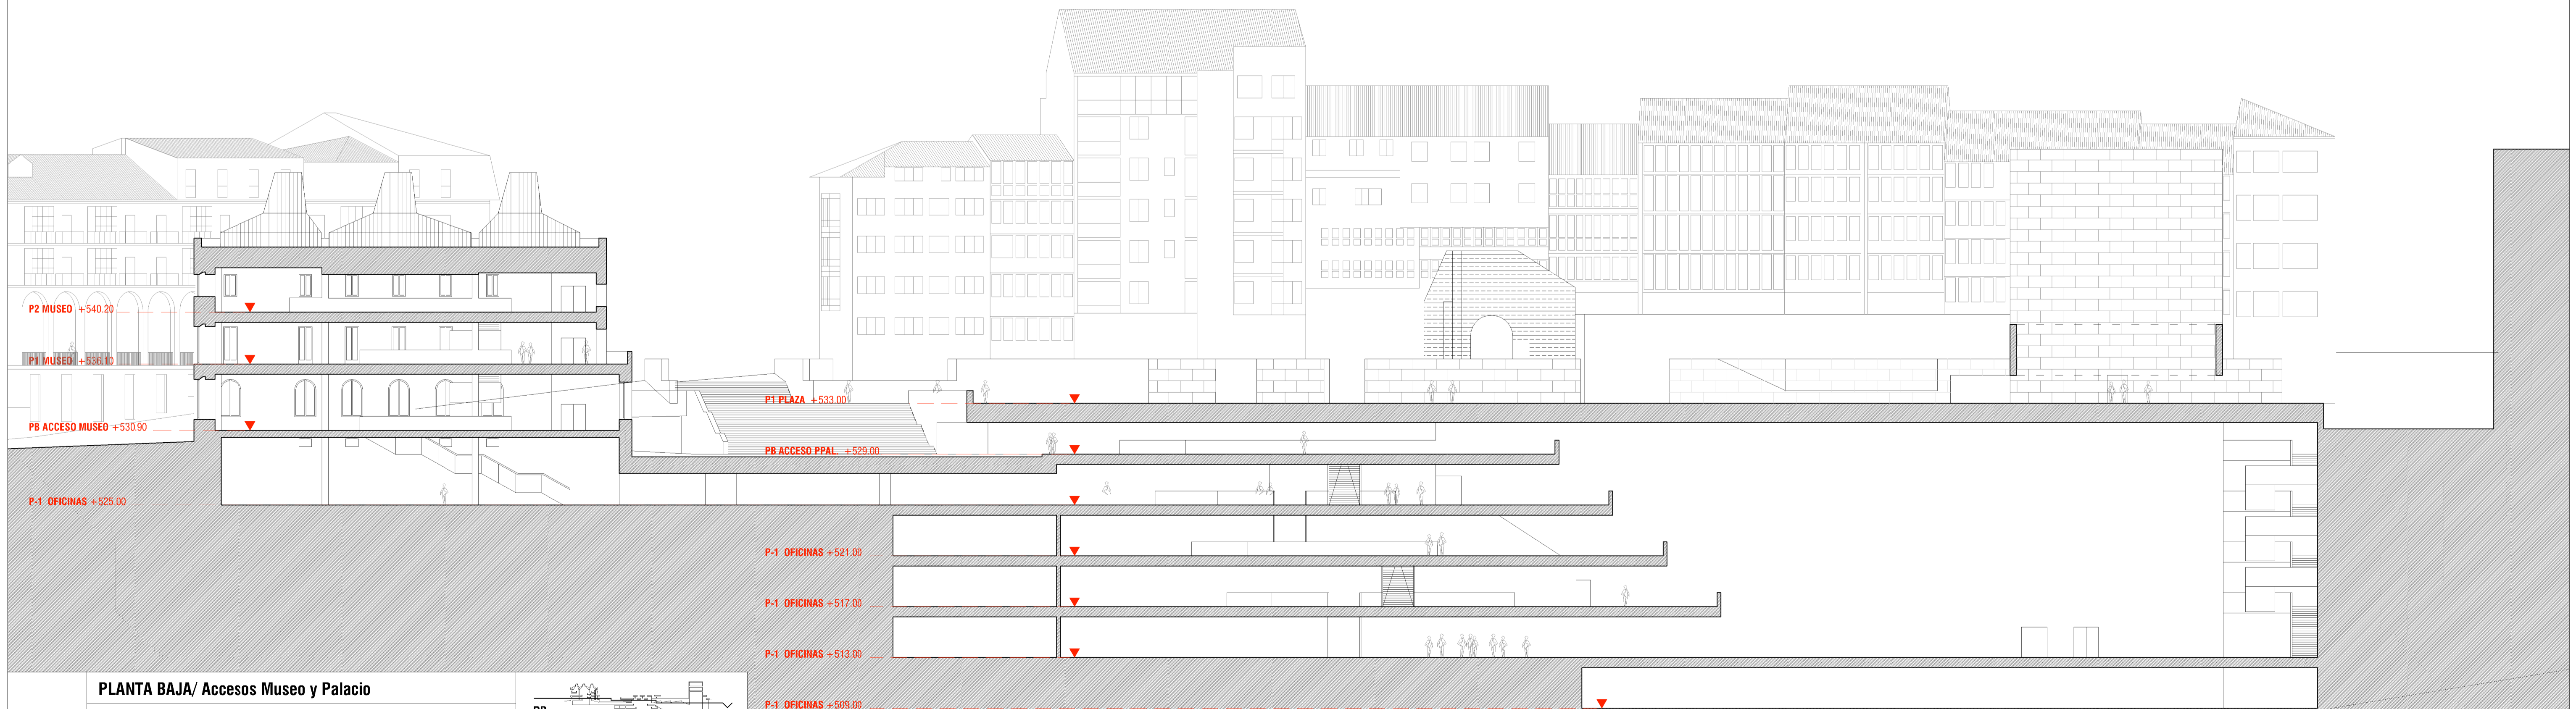

1/250

PLANTA BAJA/ Accesos Museo y Palacio

SECC. LONGITUDINAL SUR _SS 02

ALVARO ANCIN AZKONA alumno
FERNANDO BAJO MARTÍNEZ DE MURGUIA tutor
TFG_DOCUMENTACIÓN GRÁFICA 5º curso_2017/2018

A.07