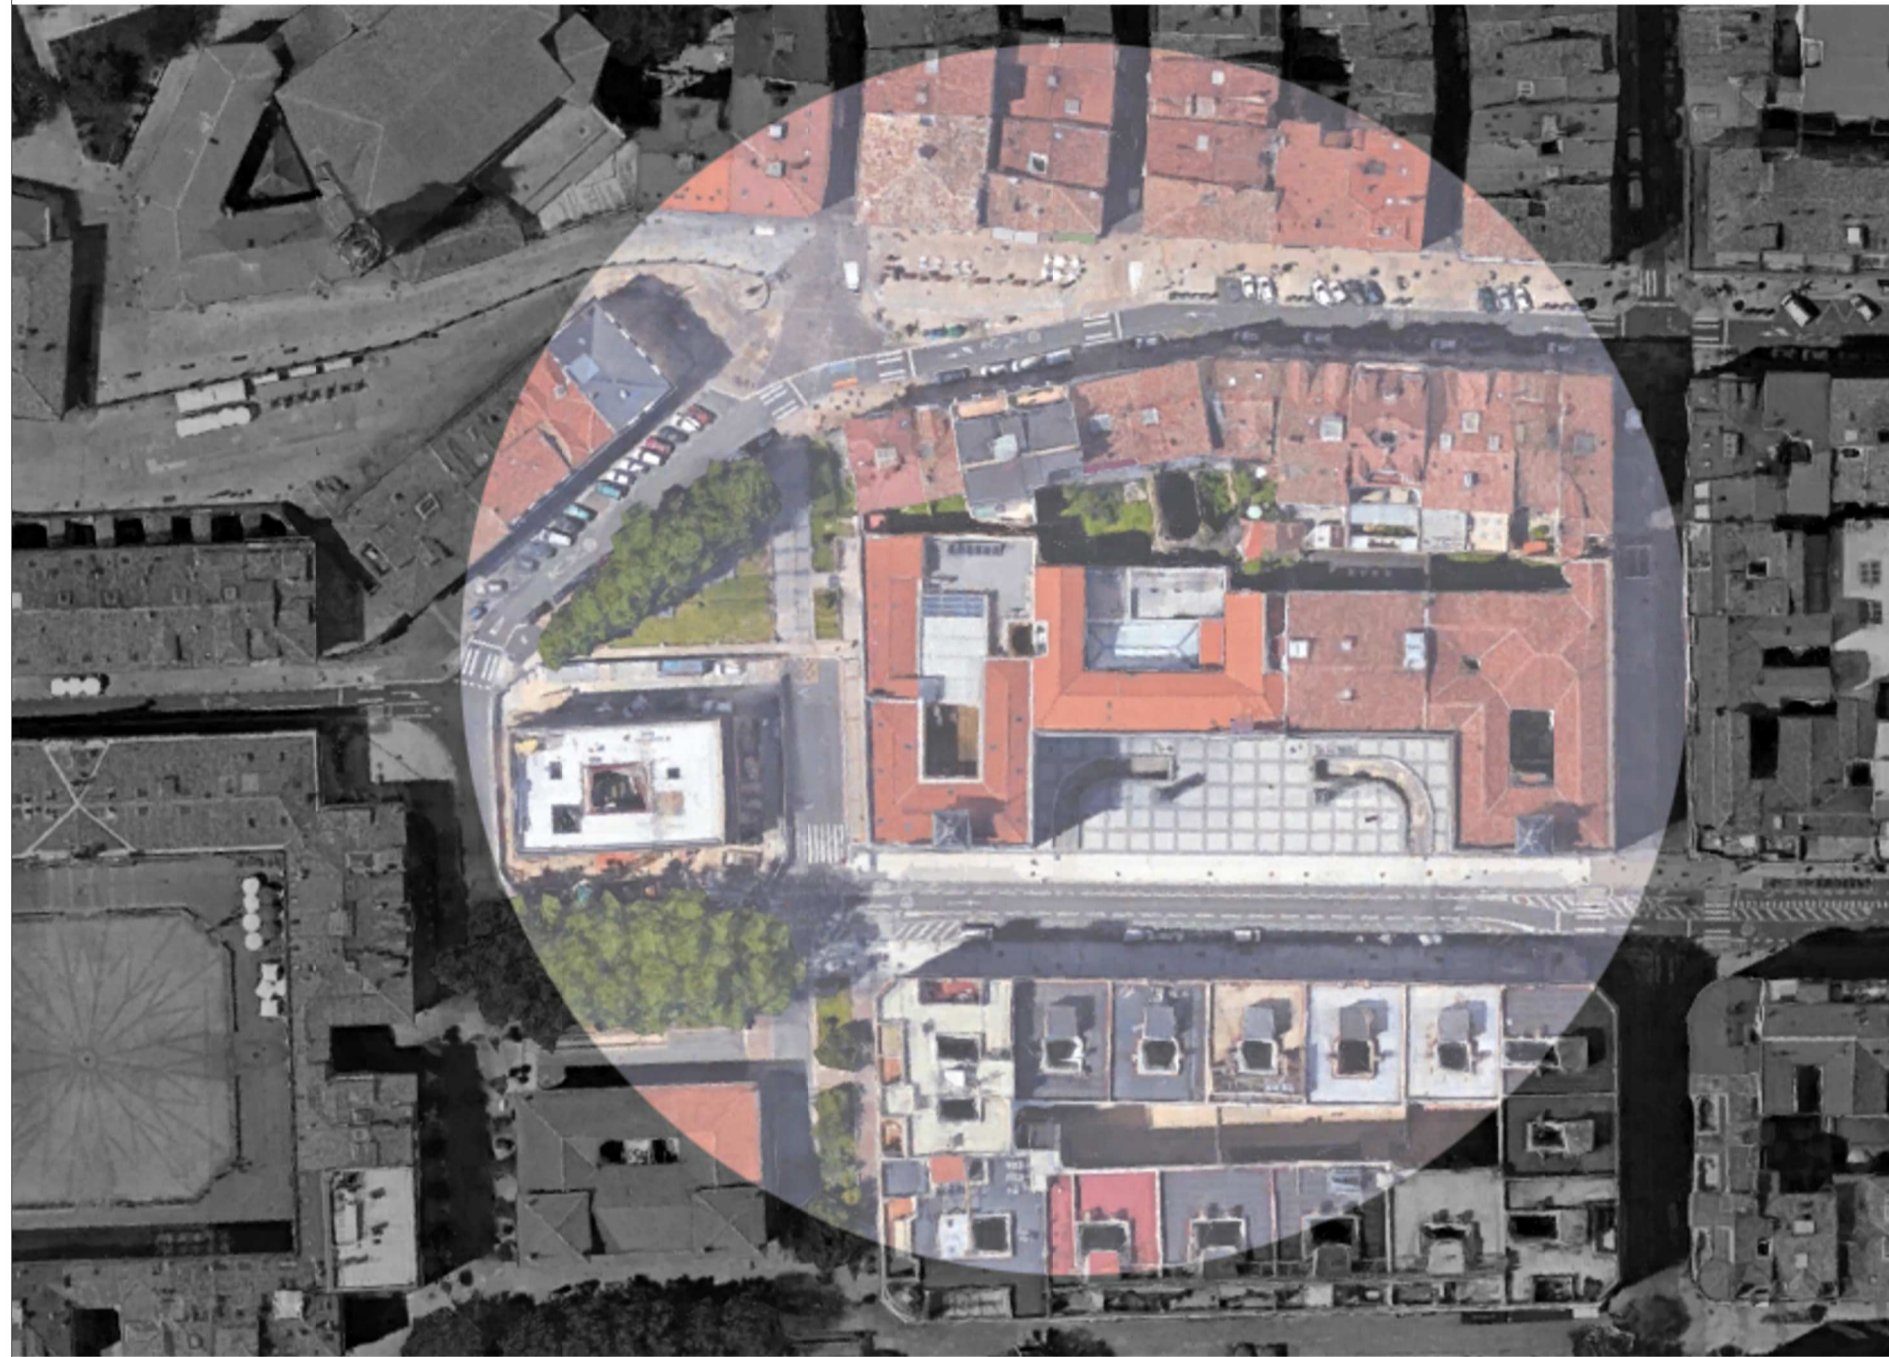

ALZADO OESTE Estatuto de gernika kalea