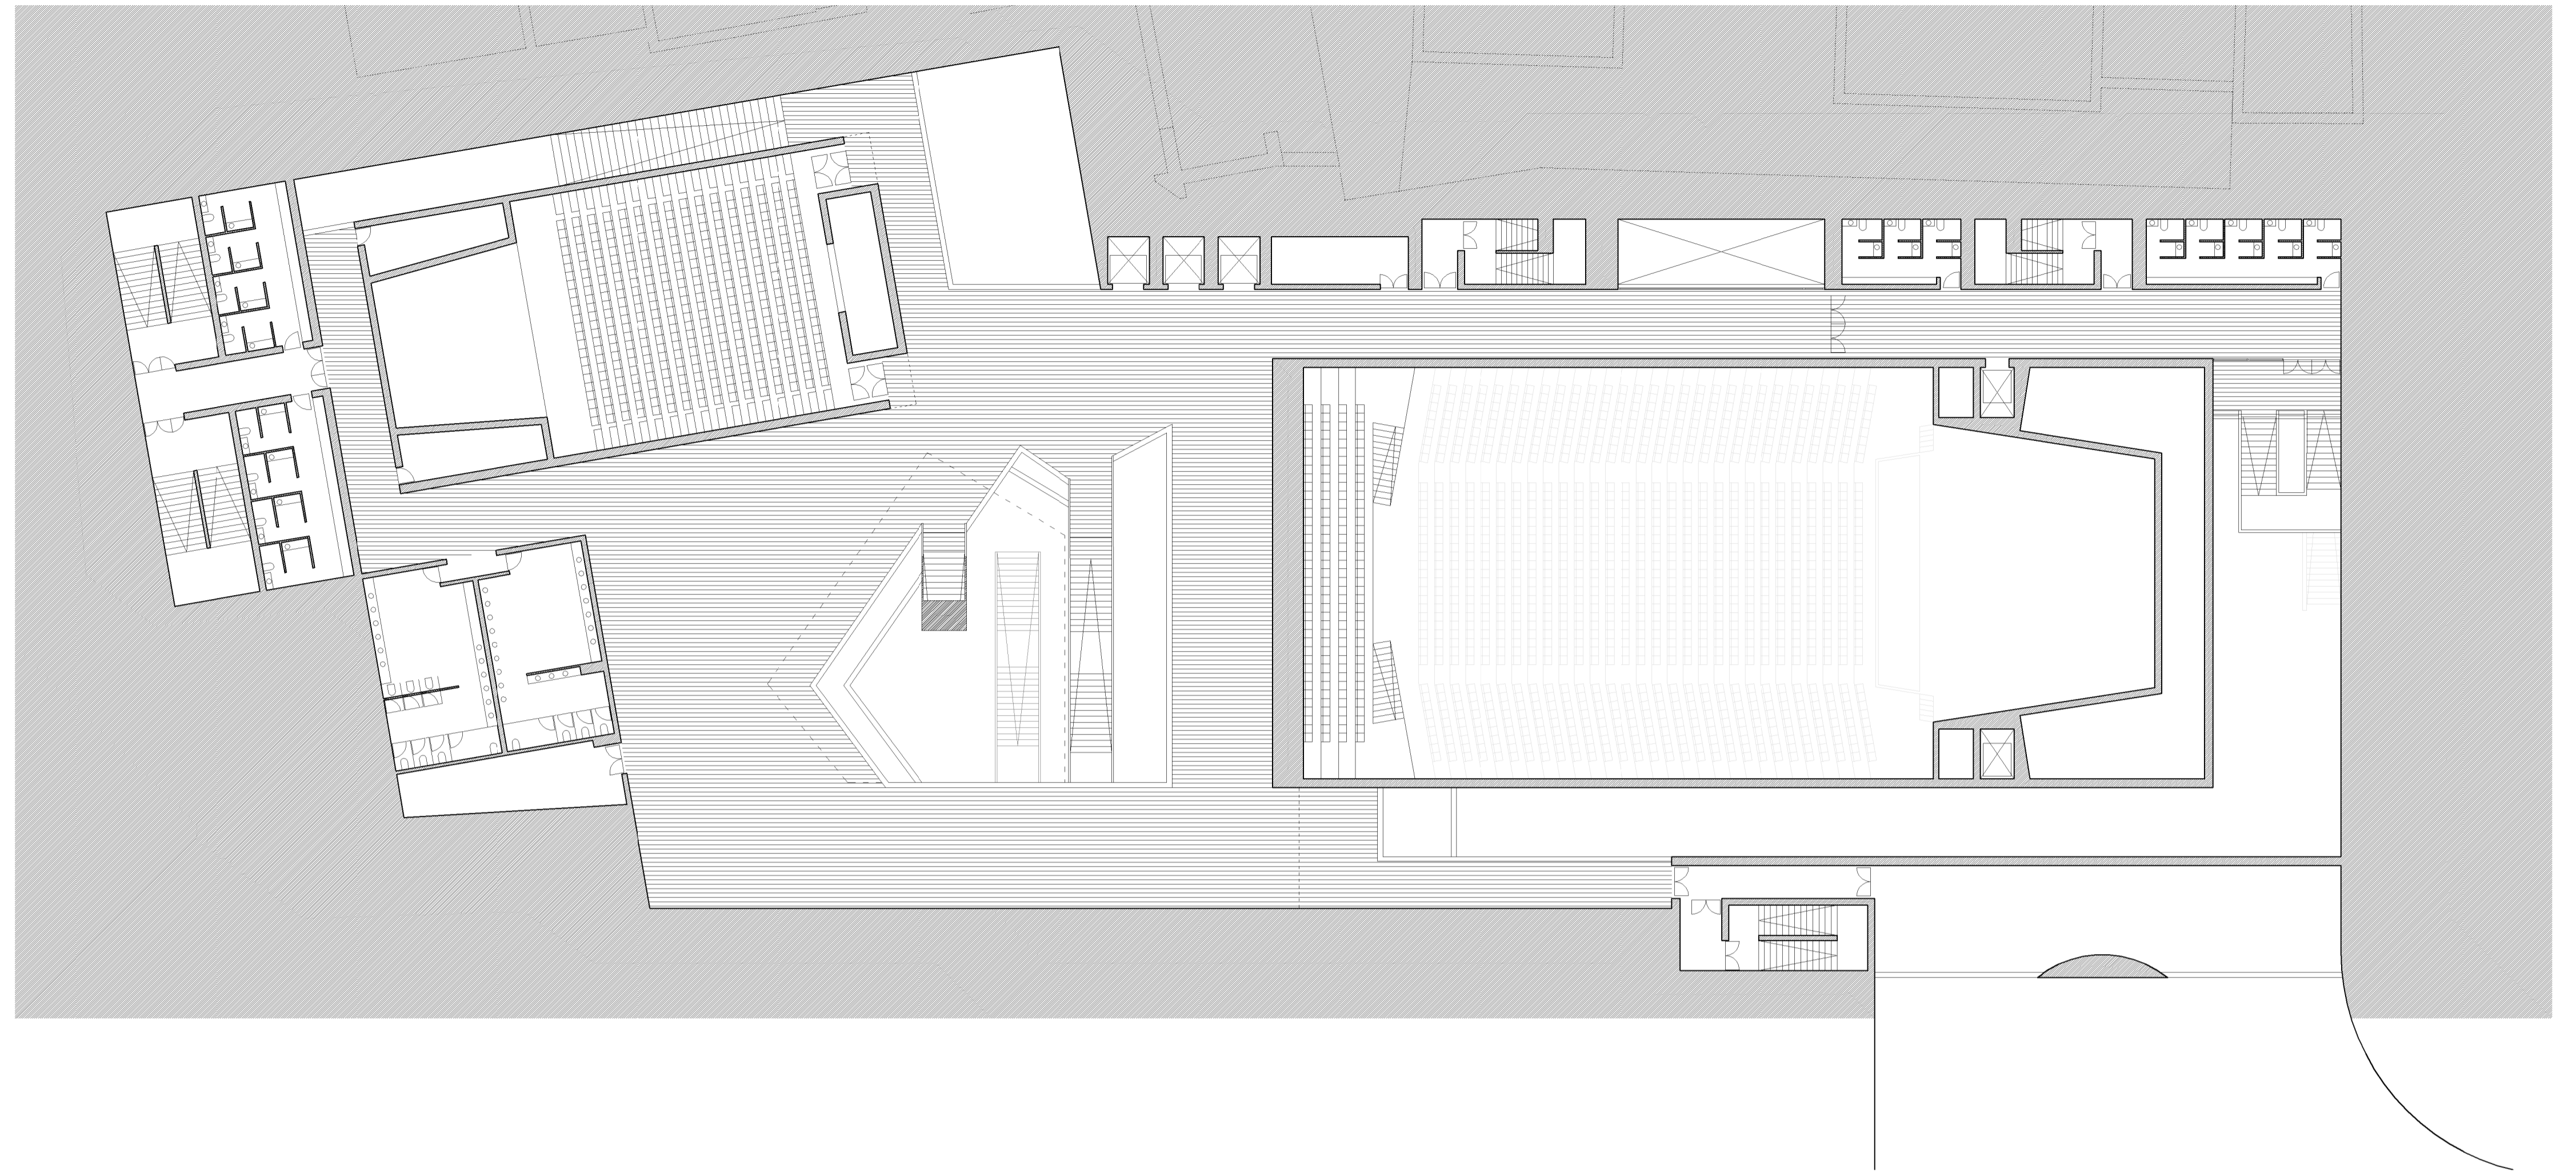

1/250 PLANTA -2
SECC. LONGITUDINAL SUR_S4

A.09 ALVARO ANCIN AZKONA alumno
FERNANDO BAJO MARTÍNEZ DE MURGUIA tutor
TFG_DOCUMENTACIÓN GRÁFICA 5º curso_2017/2018