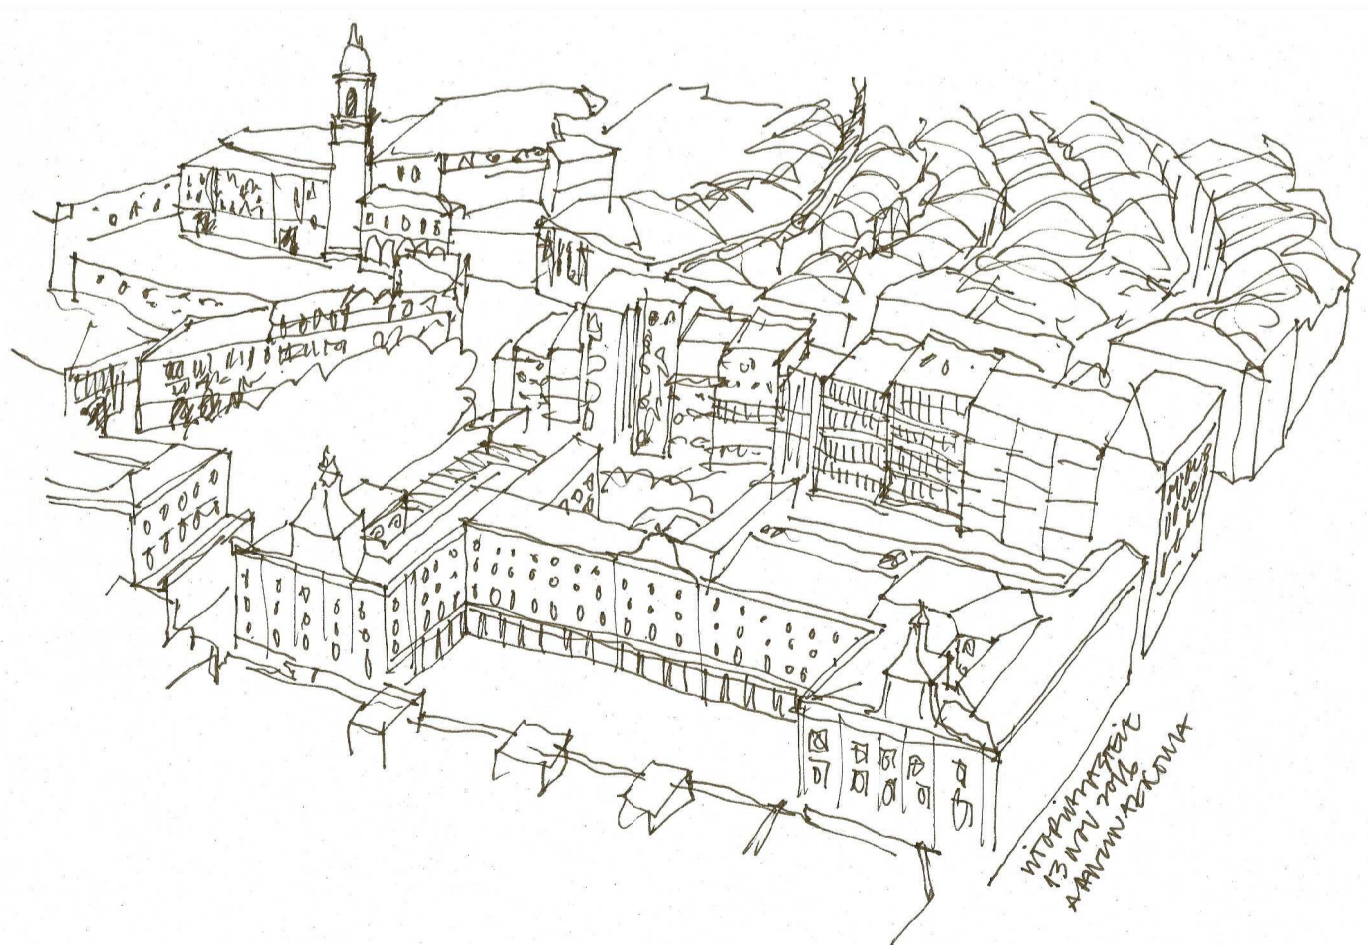

1/400 ESTADO ACTUAL -ALZADOS/ Subdelegación del Gobierno

ALVARO ANCIN AZKONA alumno
FERNANDO BAJO MARTÍNEZ DE MURGUIA tutor
TFG_DOCUMENTACIÓN GRÁFICA 5º curso_2017/2018

A.02