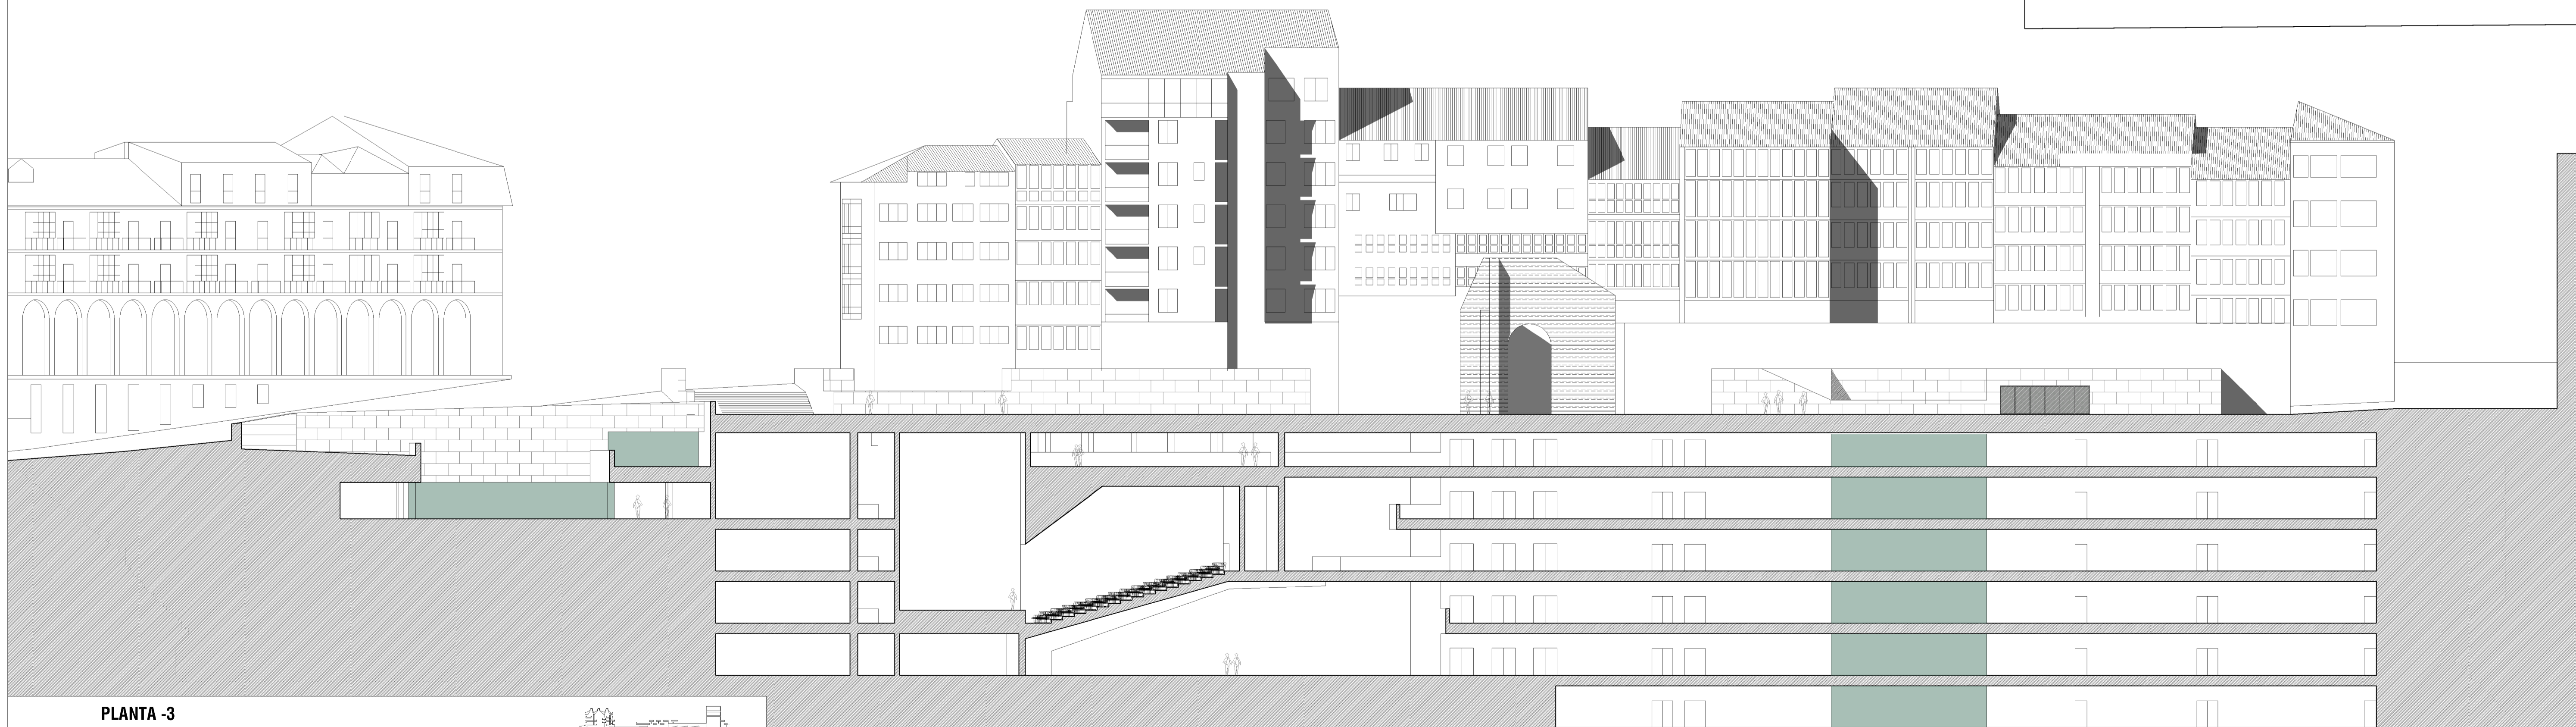

1/250 **PLANTA -3**
SECC. LONGITUDINAL SUR_S5

A.10

ALVARO ANCIN AZKONA alumno
FERNANDO BAJO MARTÍNEZ DE MURGUÍA tutor
TFG_DOCUMENTACIÓN GRÁFICA 5º curso_2017/2018