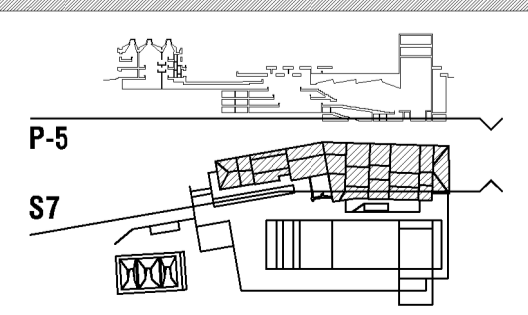

1/250 **PLANTA -5**
SECC. LONGITUDINAL SUR_S7/ Acceso galería comercial

A.12
ALVARO ANCIN AZKONA alumno
FERNANDO BAJO MARTÍNEZ DE MURGUÍA tutor
TFG_DOCUMENTACIÓN GRÁFICA 5º curso_2017/2018