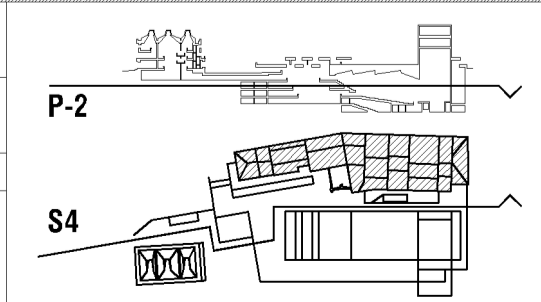

1/250 PLANTA -2
SECC. LONGITUDINAL SUR_S4

A.09 ALVARO ANCIN AZKONA alumno
FERNANDO BAJO MARTÍNEZ DE MURGUIA tutor
TFG_DOCUMENTACIÓN GRÁFICA 5º curso_2017/2018