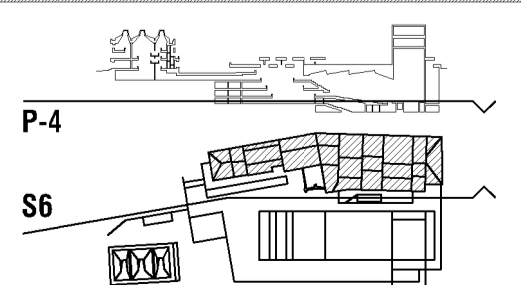

1/250 PLANTA -4
SECC. LONGITUDINAL SUR_S6

A.11 ALVARO ANCIN AZKONA alumno
FERNANDO BAJO MARTÍNEZ DE MURGUÍA tutor
TFG_DOCUMENTACIÓN GRÁFICA 5º curso_2017/2018