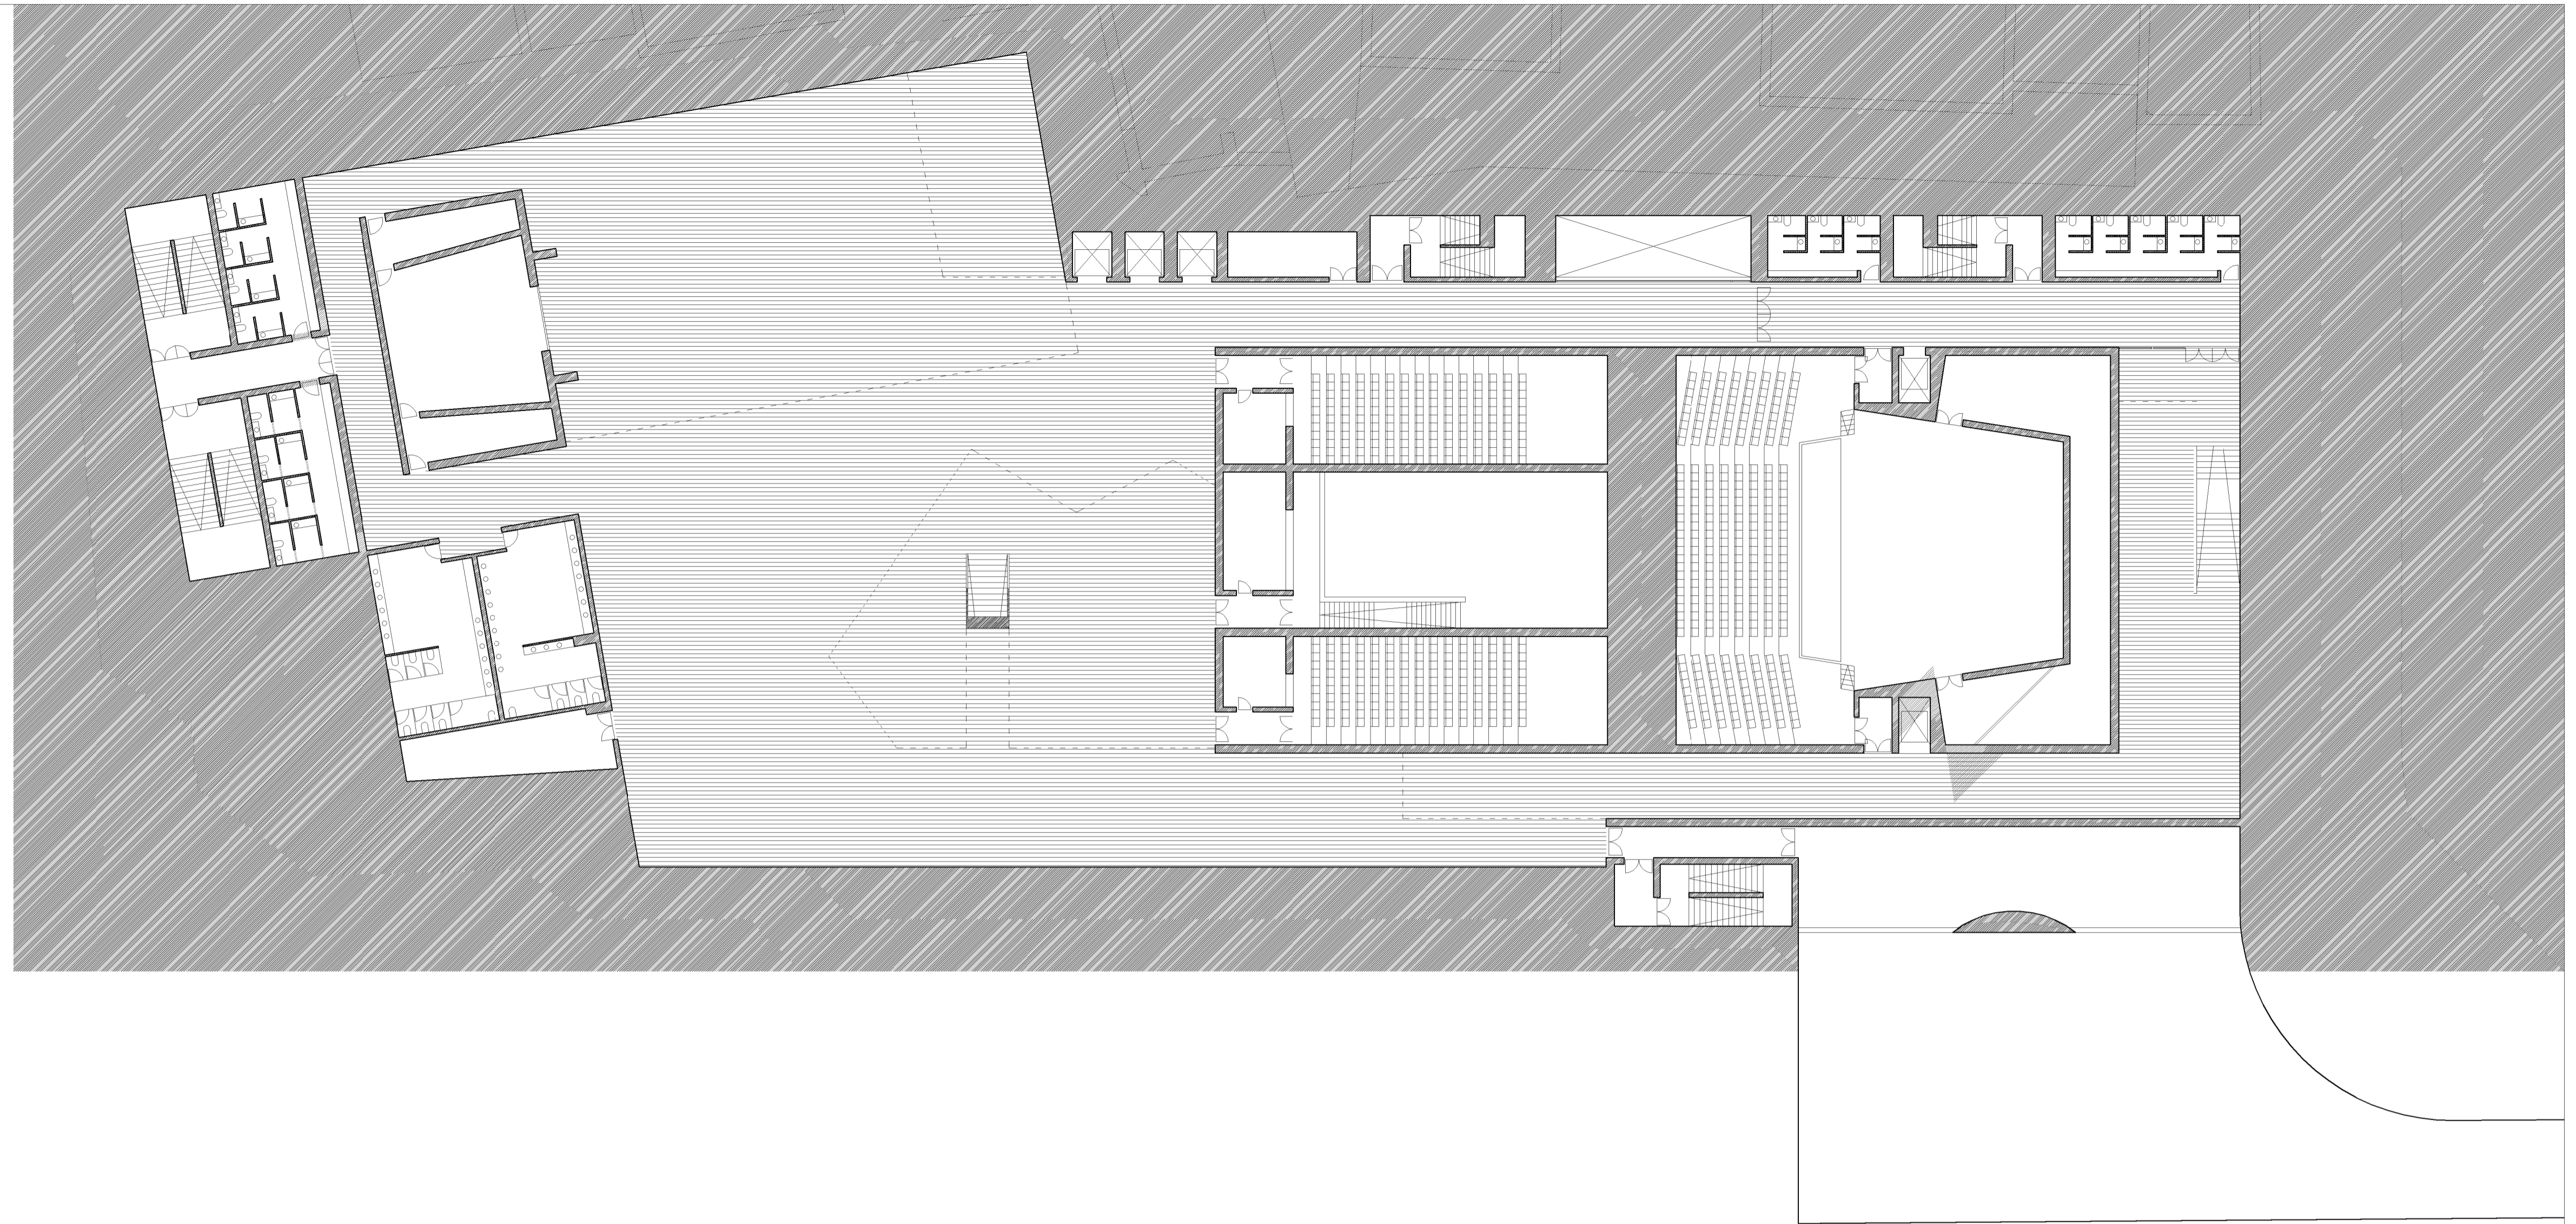

1/250 PLANTA -4
SECC. LONGITUDINAL SUR_S6

A.11 ALVARO ANCIN AZKONA alumno
FERNANDO BAJO MARTÍNEZ DE MURGUÍA tutor
TFG_DOCUMENTACIÓN GRÁFICA 5º curso_2017/2018