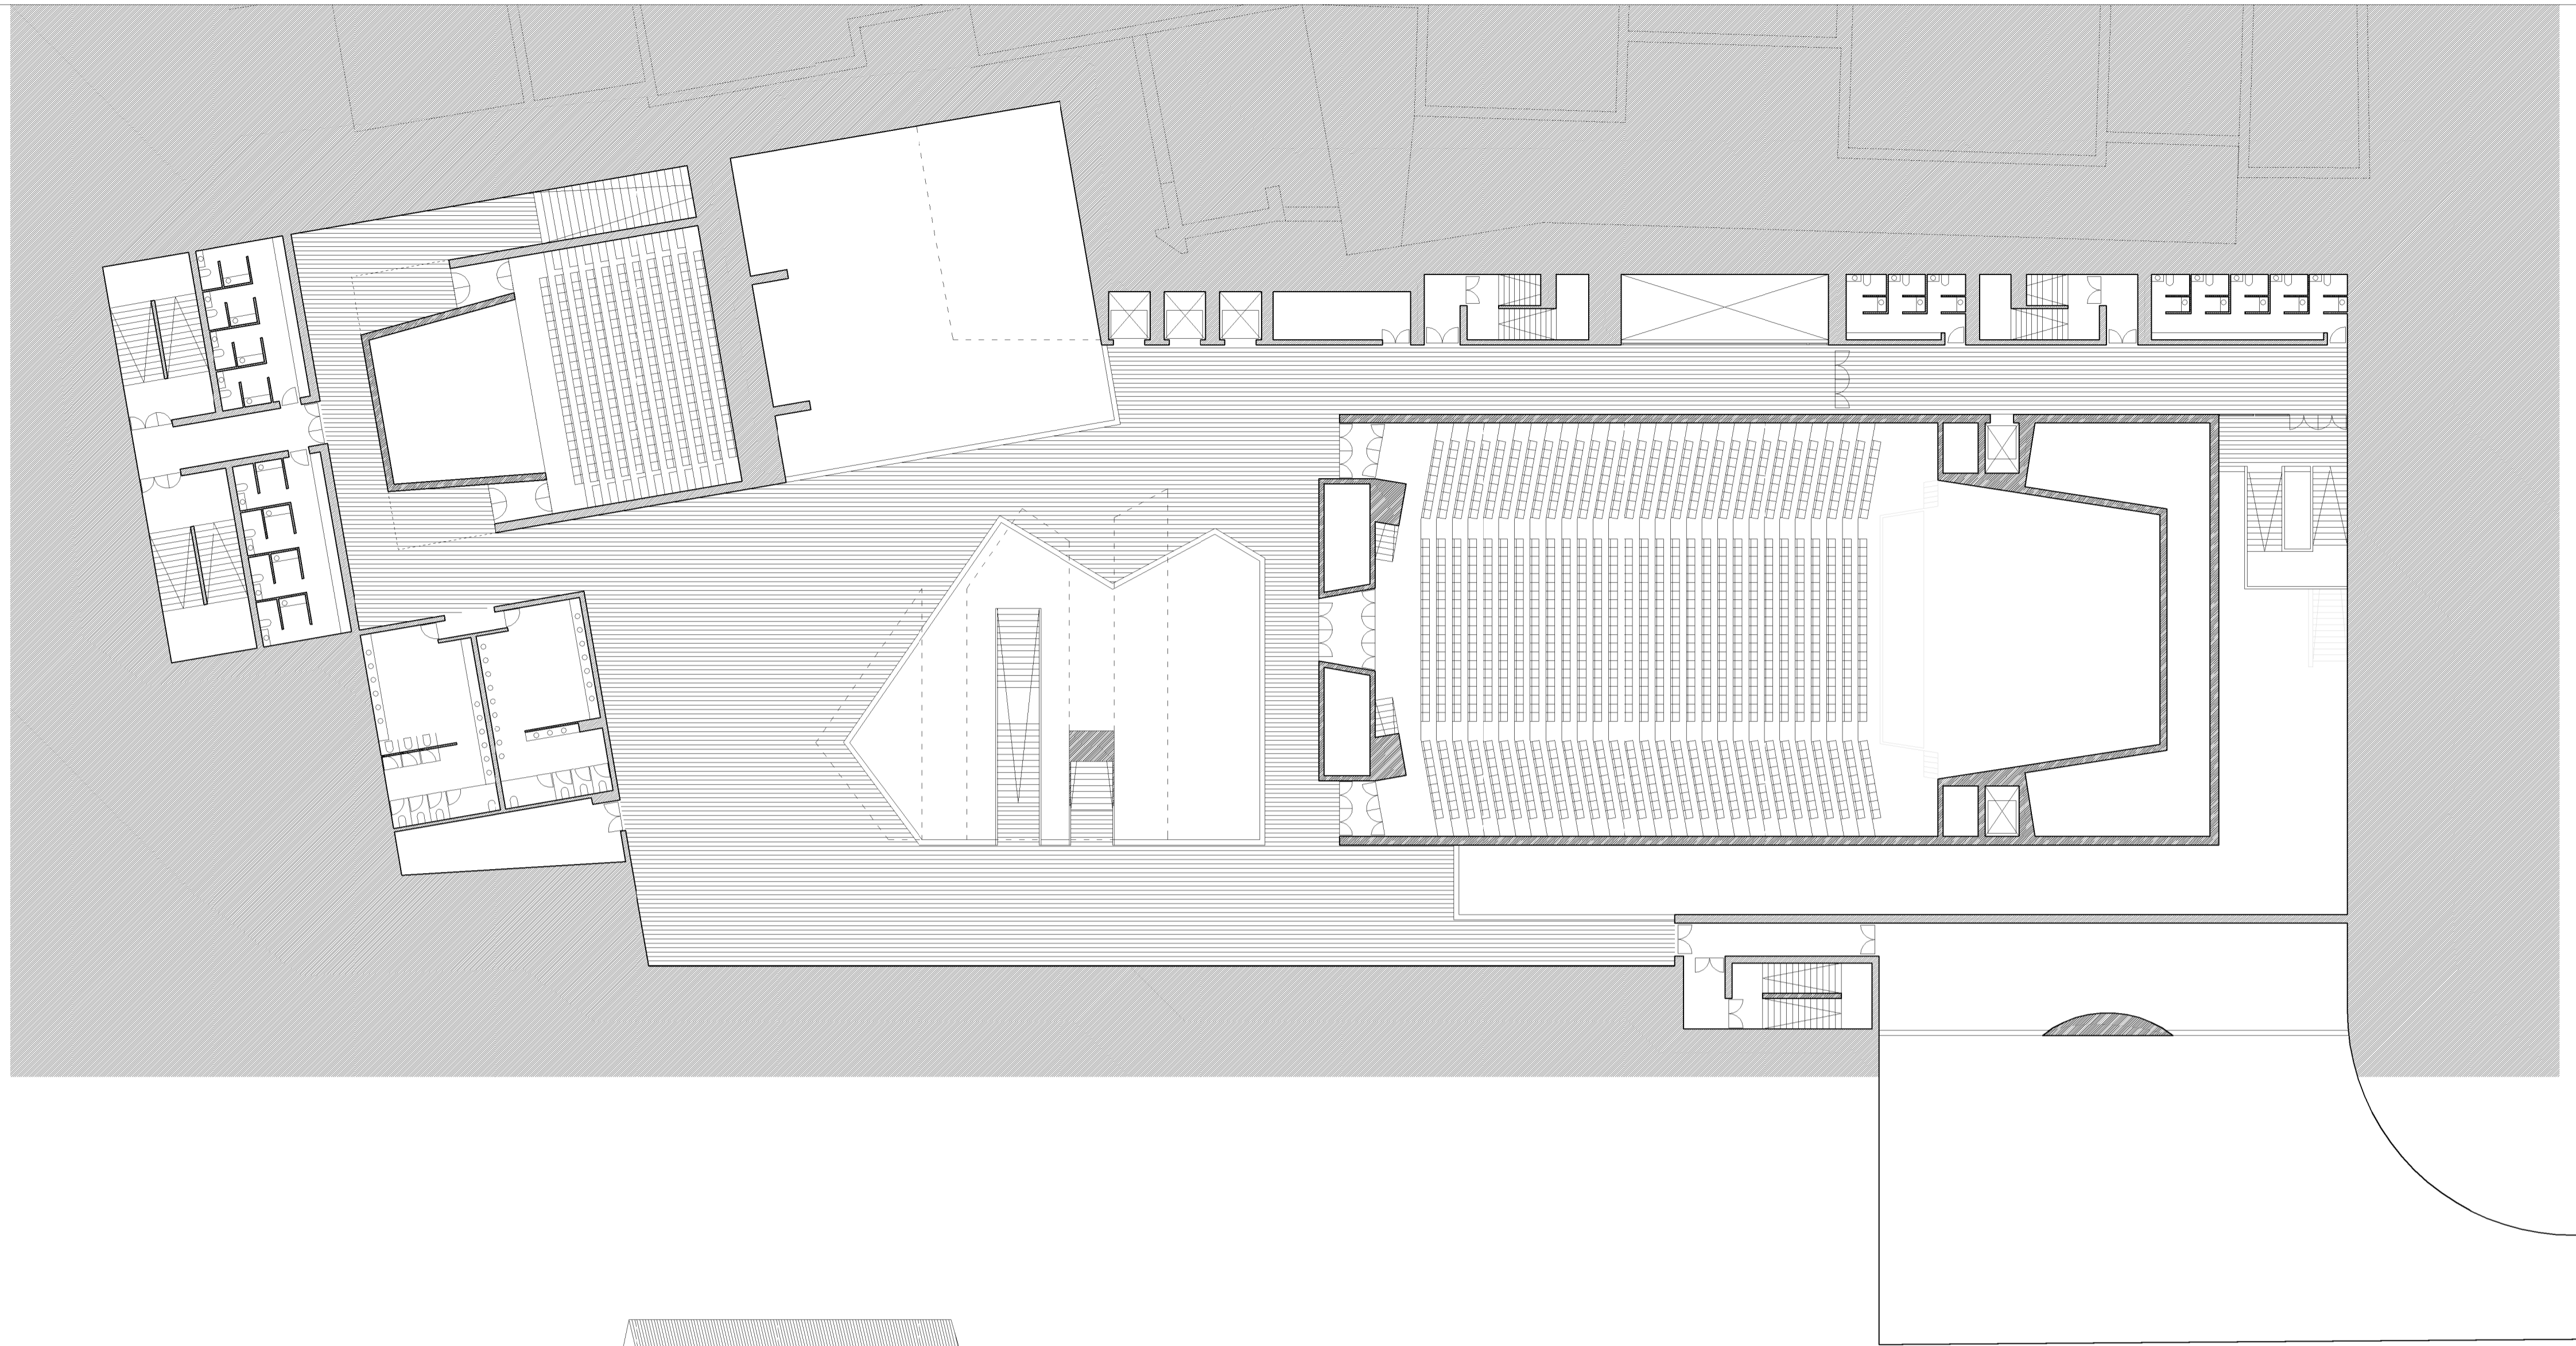

1/250 **PLANTA -3**
SECC. LONGITUDINAL SUR_S5

A.10

ALVARO ANCIN AZKONA alumno
FERNANDO BAJO MARTÍNEZ DE MURGUÍA tutor
TFG_DOCUMENTACIÓN GRÁFICA 5º curso_2017/2018