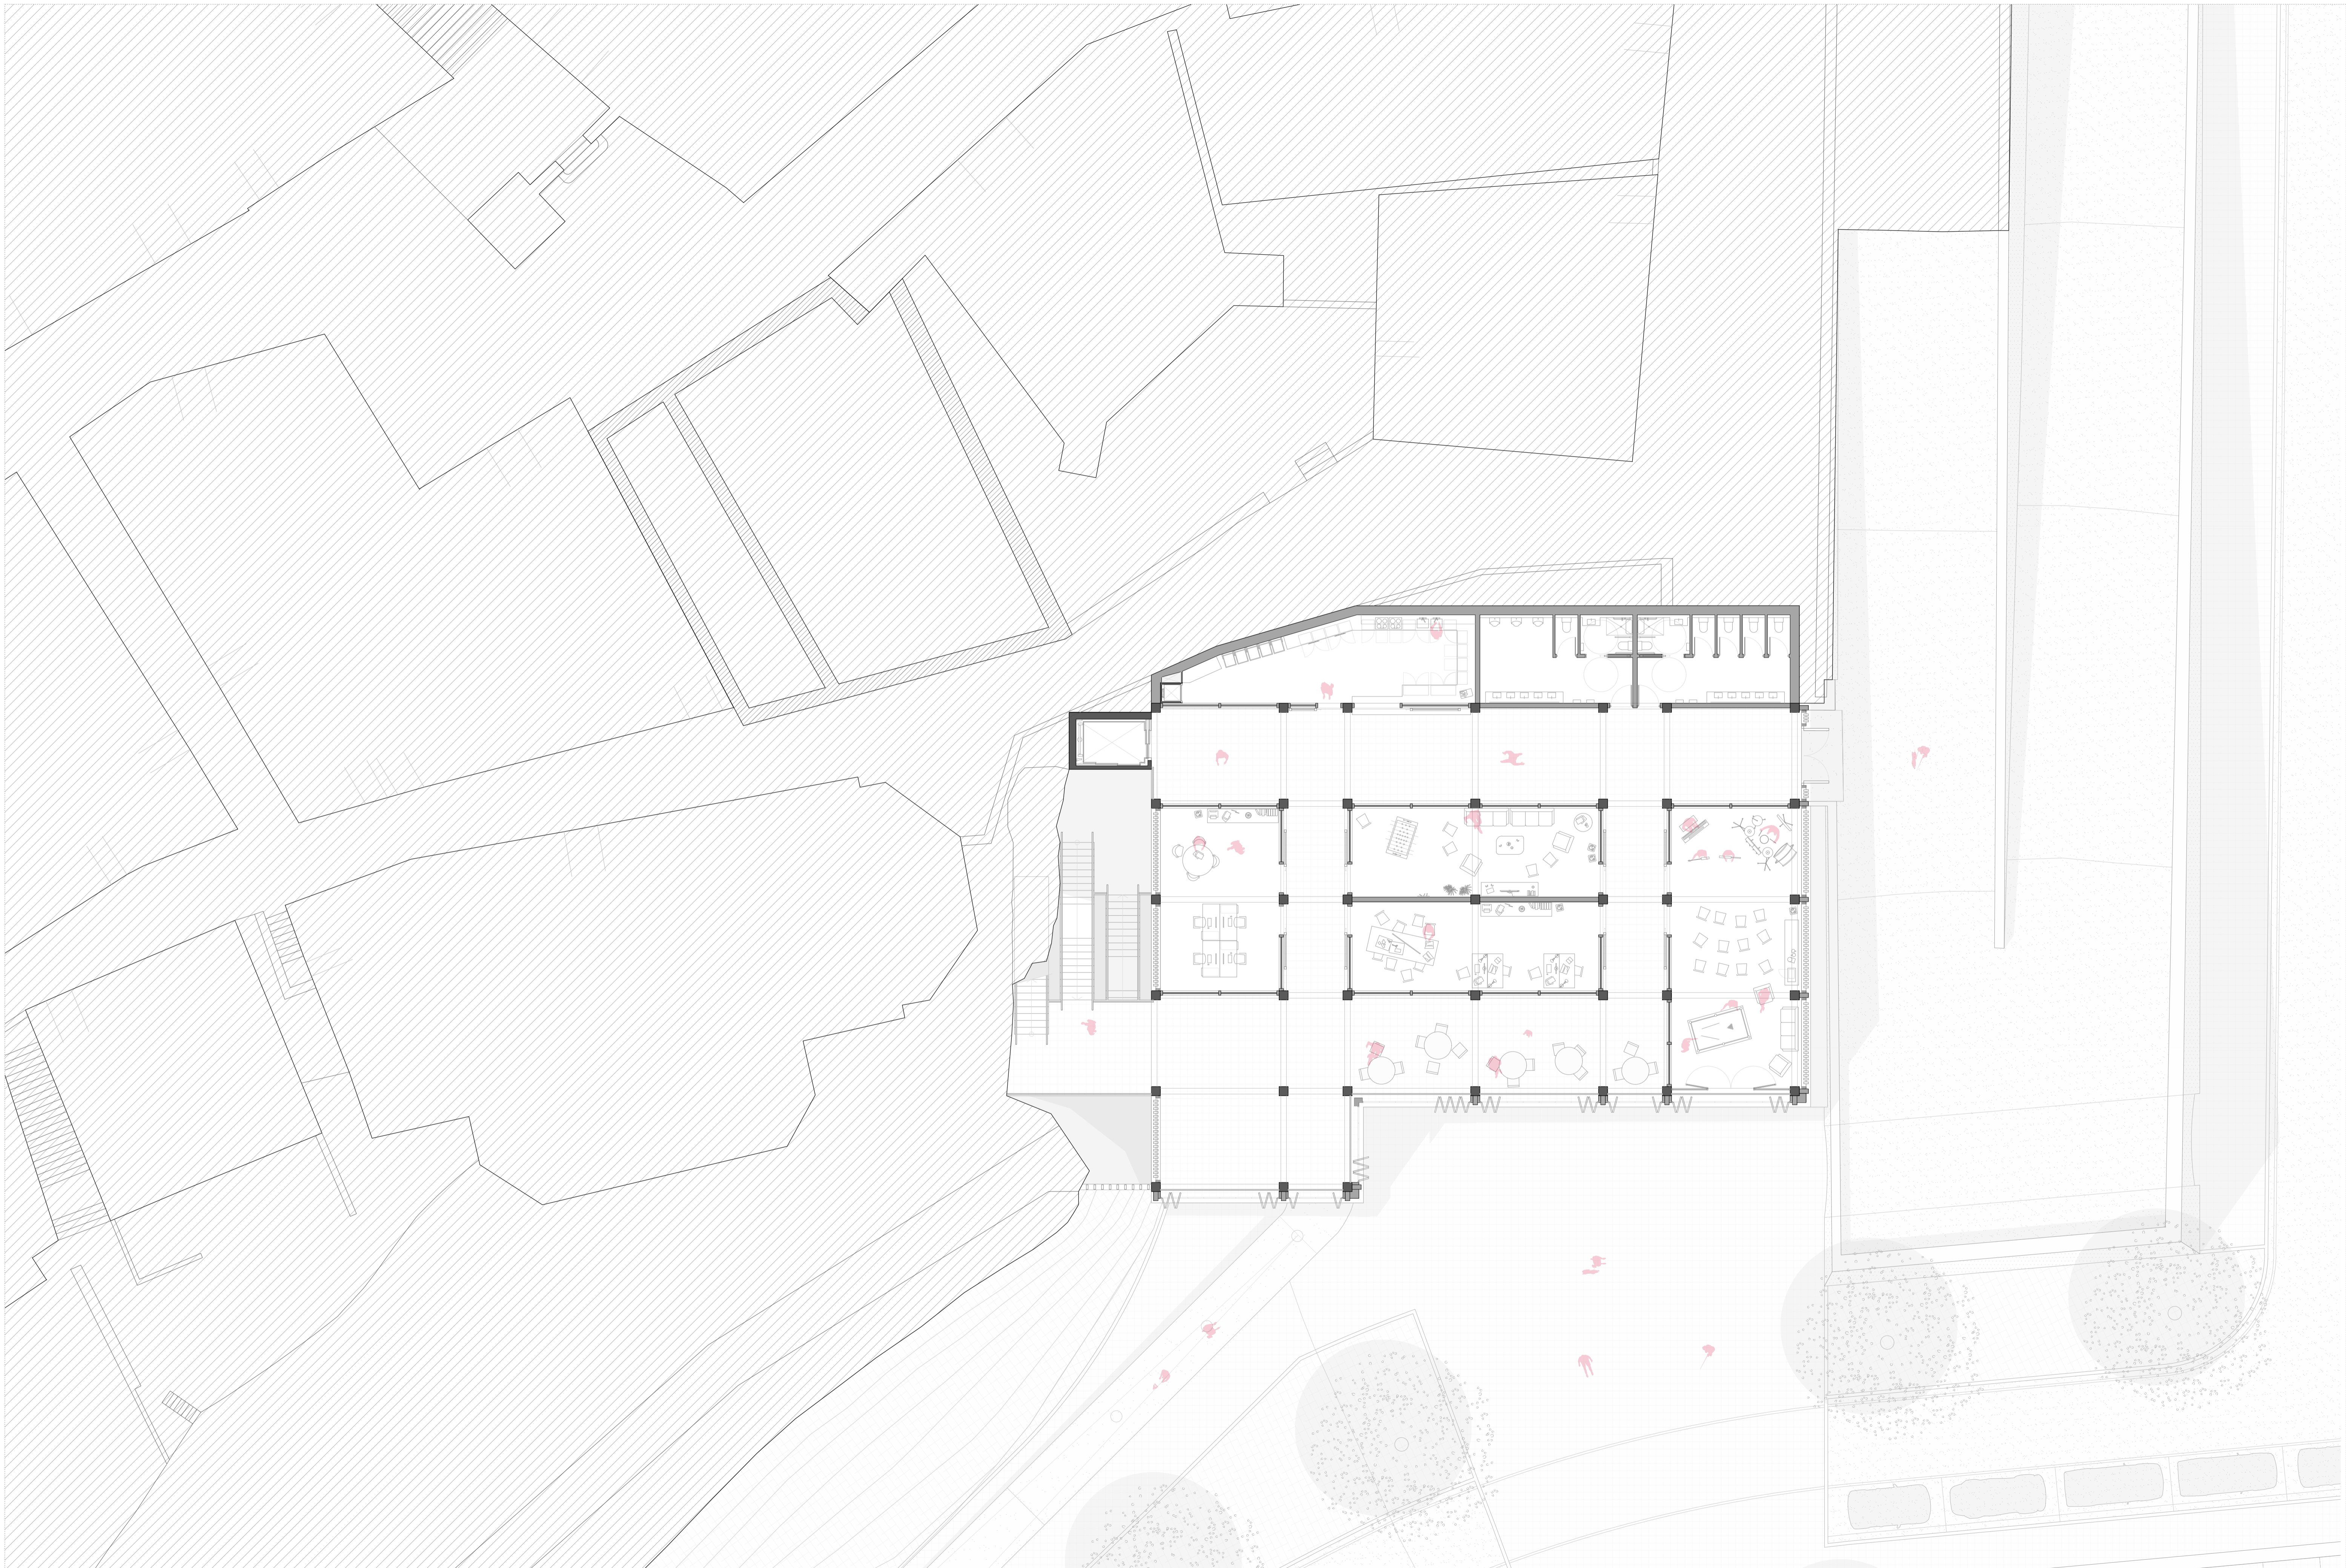

GETARIAKO HISTORIAZ LOTURAK SORTZEN
KANPOTARKEI HARTZEKO ETA BERTARKEI ERANTZUTEROKO IRISGARITASUN ELEMENTUA