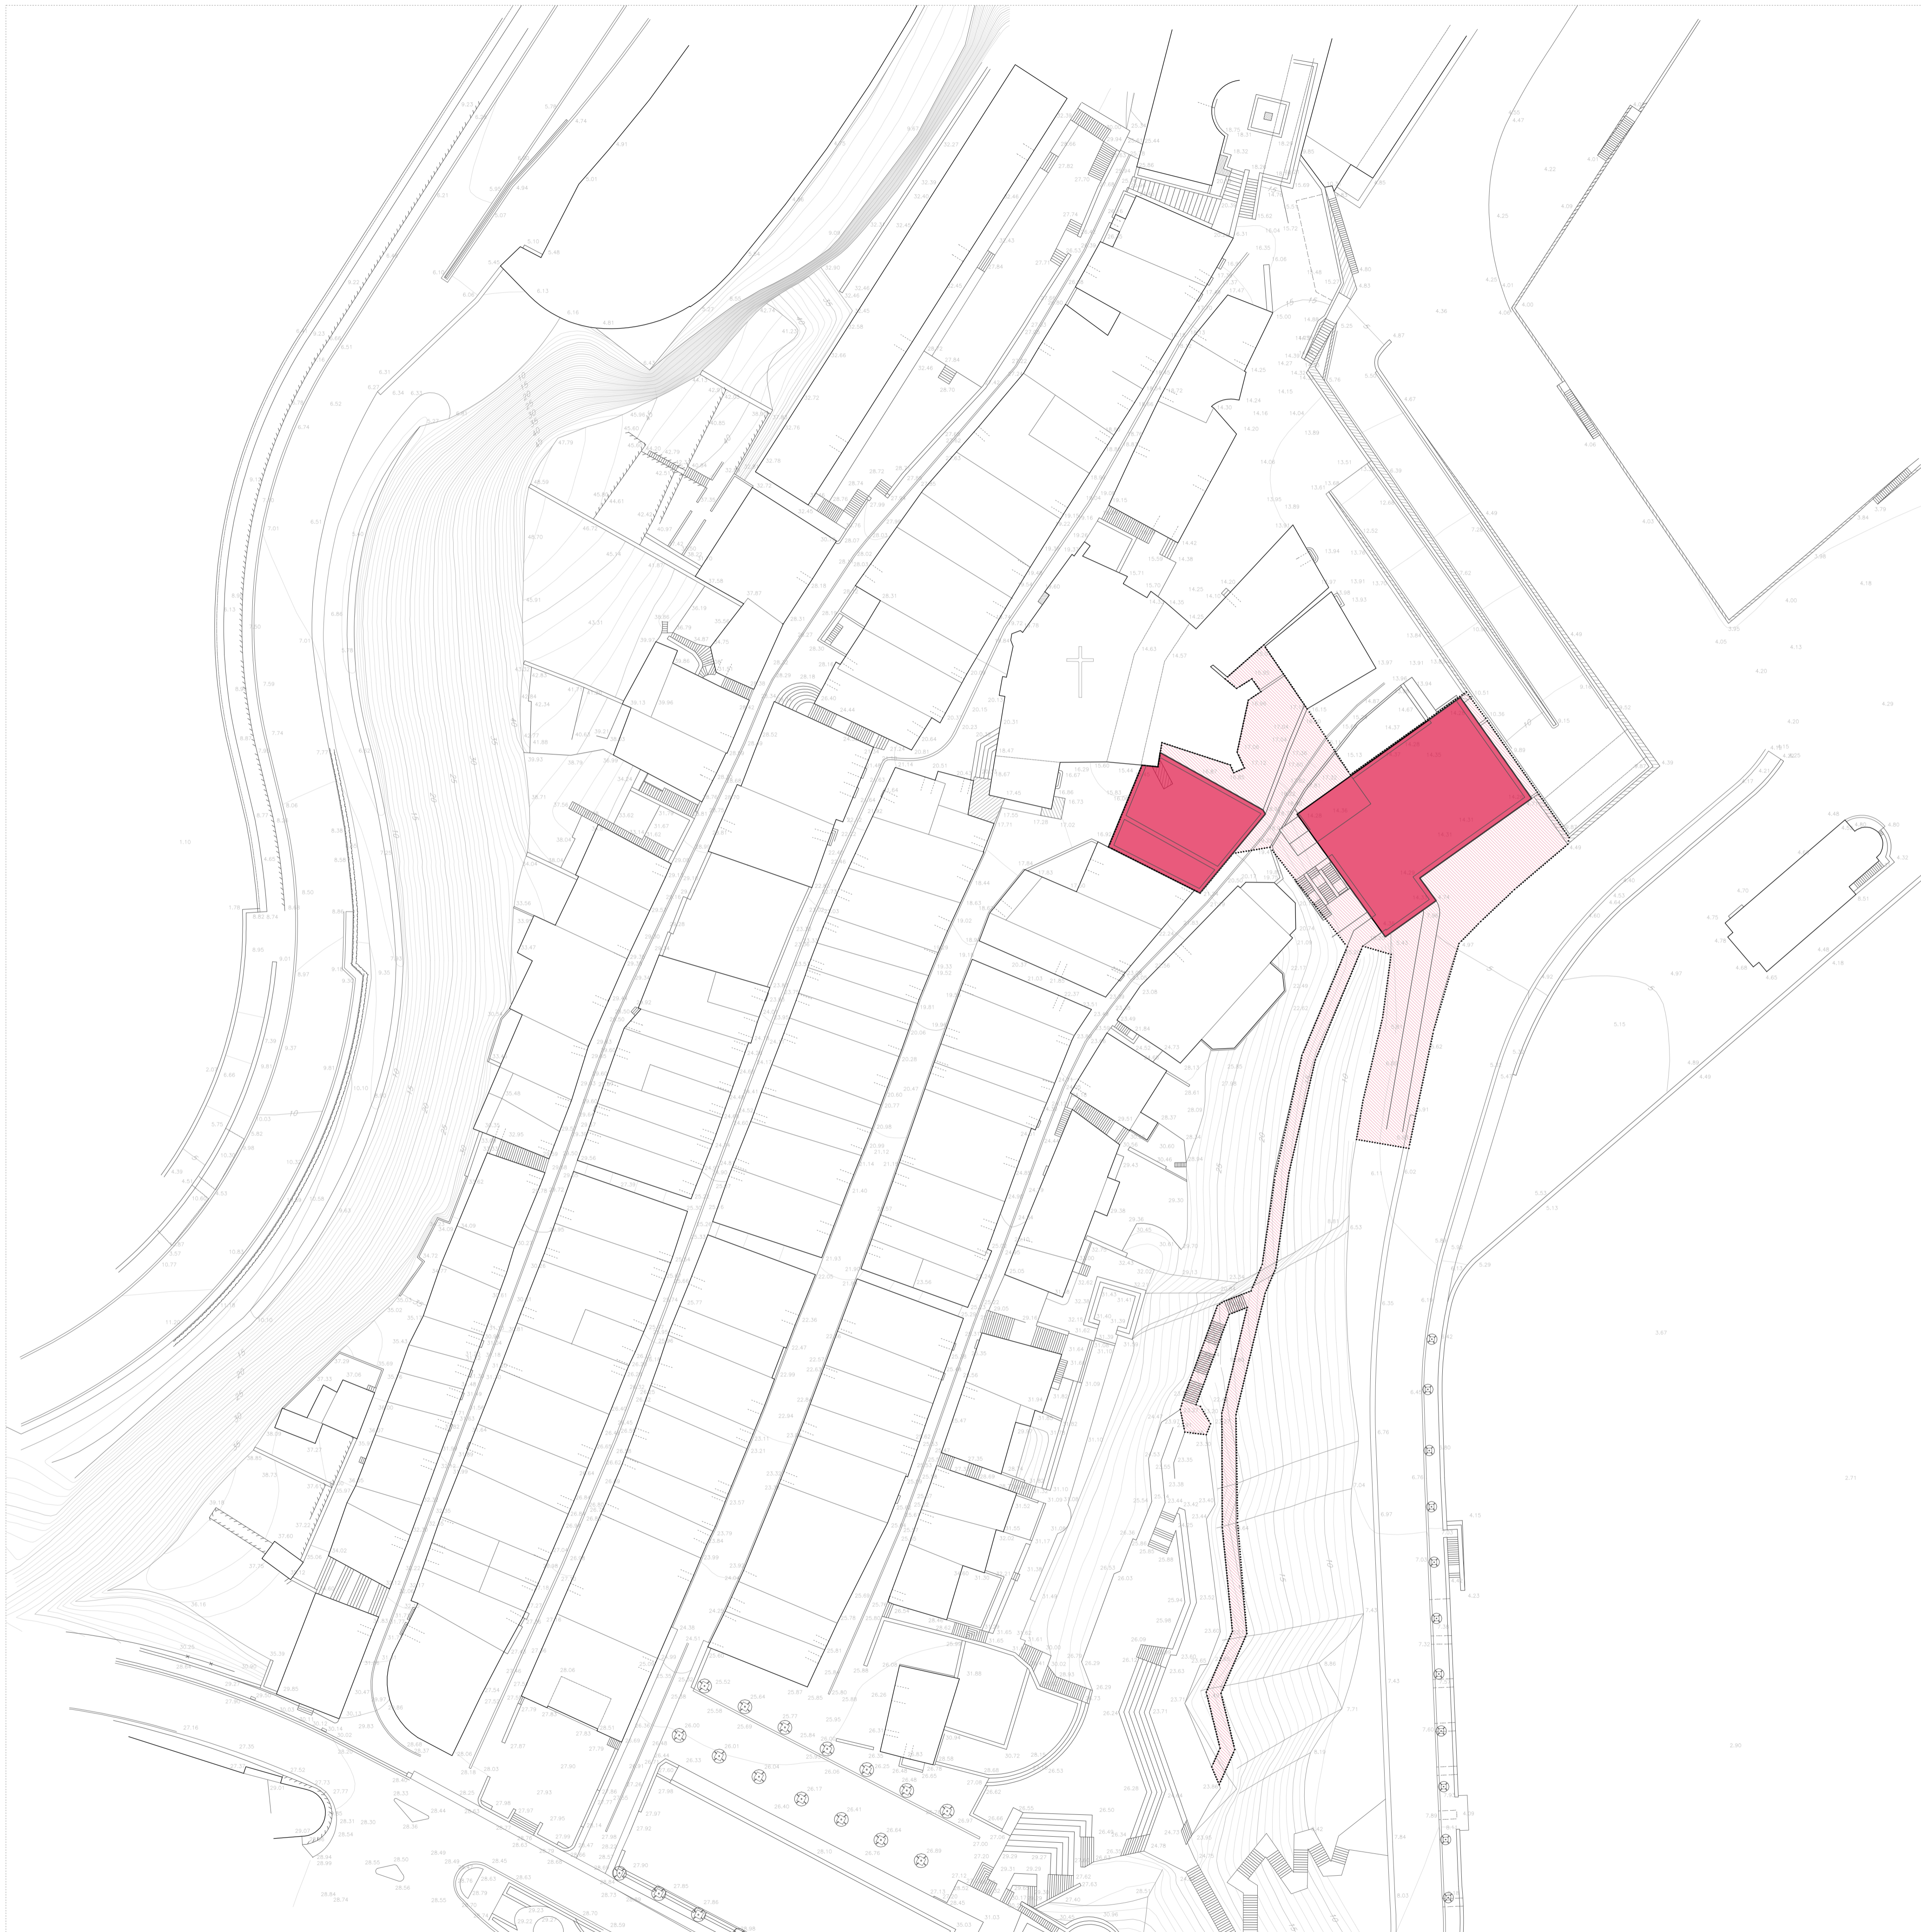

GETARIAKO HISTORIAZ LOTURAK SORTZEN
KANPOTARKEI HARTZEKO ETA BERTAKOELI ERANTZUTEROKO IRISGARITASUN ELEMENTUA

GETARIKO HISTORIAZ LOTURAK SORTZEN
KANPOTARKEI HARTZEKO ETA BERTAKOELI ERANTZUTEKO IRISGARITASUN ELEMENTUA

MALKORBE HONDARTZA ETA PORTUA

KATRAPONA ENPARANTZA

ZARAUTZ JAUREGIA

TINTALEKU LONJAK

GETARIAKO HISTORIAZ LOTURAK SORTZEN
KANPOTARKEI HARTZEKO ETA BERTARKEI ERANTZUTEROKO IRISGARITASUN ELEMENTUA

1:125 0 0,125 0,250 0,625 1,250m

GETARIAKO HISTORIAZ LOTURAK SORTZEN
KANPOTARKEI HARTZEKO ETA BERTAKOELI ERANTZUTEROKO IRISGARITASUN ELEMENTUA

1:125 0 0,125 0,250 0,625 1,250m

GETARIAKO HISTORIAZ LOTURAK SORTZEN
KANPOTARKEI HARTZEKO ETA BERTARKEI ERANTZUTEKO IRISGARITASUN ELEMENTUA

GETARIAKO HISTORIAZ LOTURAK SORTZEN
KANPOTARKEI HARTZEKO ETA BERTARKEI ERANTZUTEROKO IRISGARITASUN ELEMENTUA

1:125 0 0,125 0,250 0,625 1,250m

GETARIAKO HISTORIAZ LOTURAK SORTZEN
KANPOTARKEI HARTZEKO ETA BERTAKOELI ERANTZUTEKO IRISGARITASUN ELEMENTUA