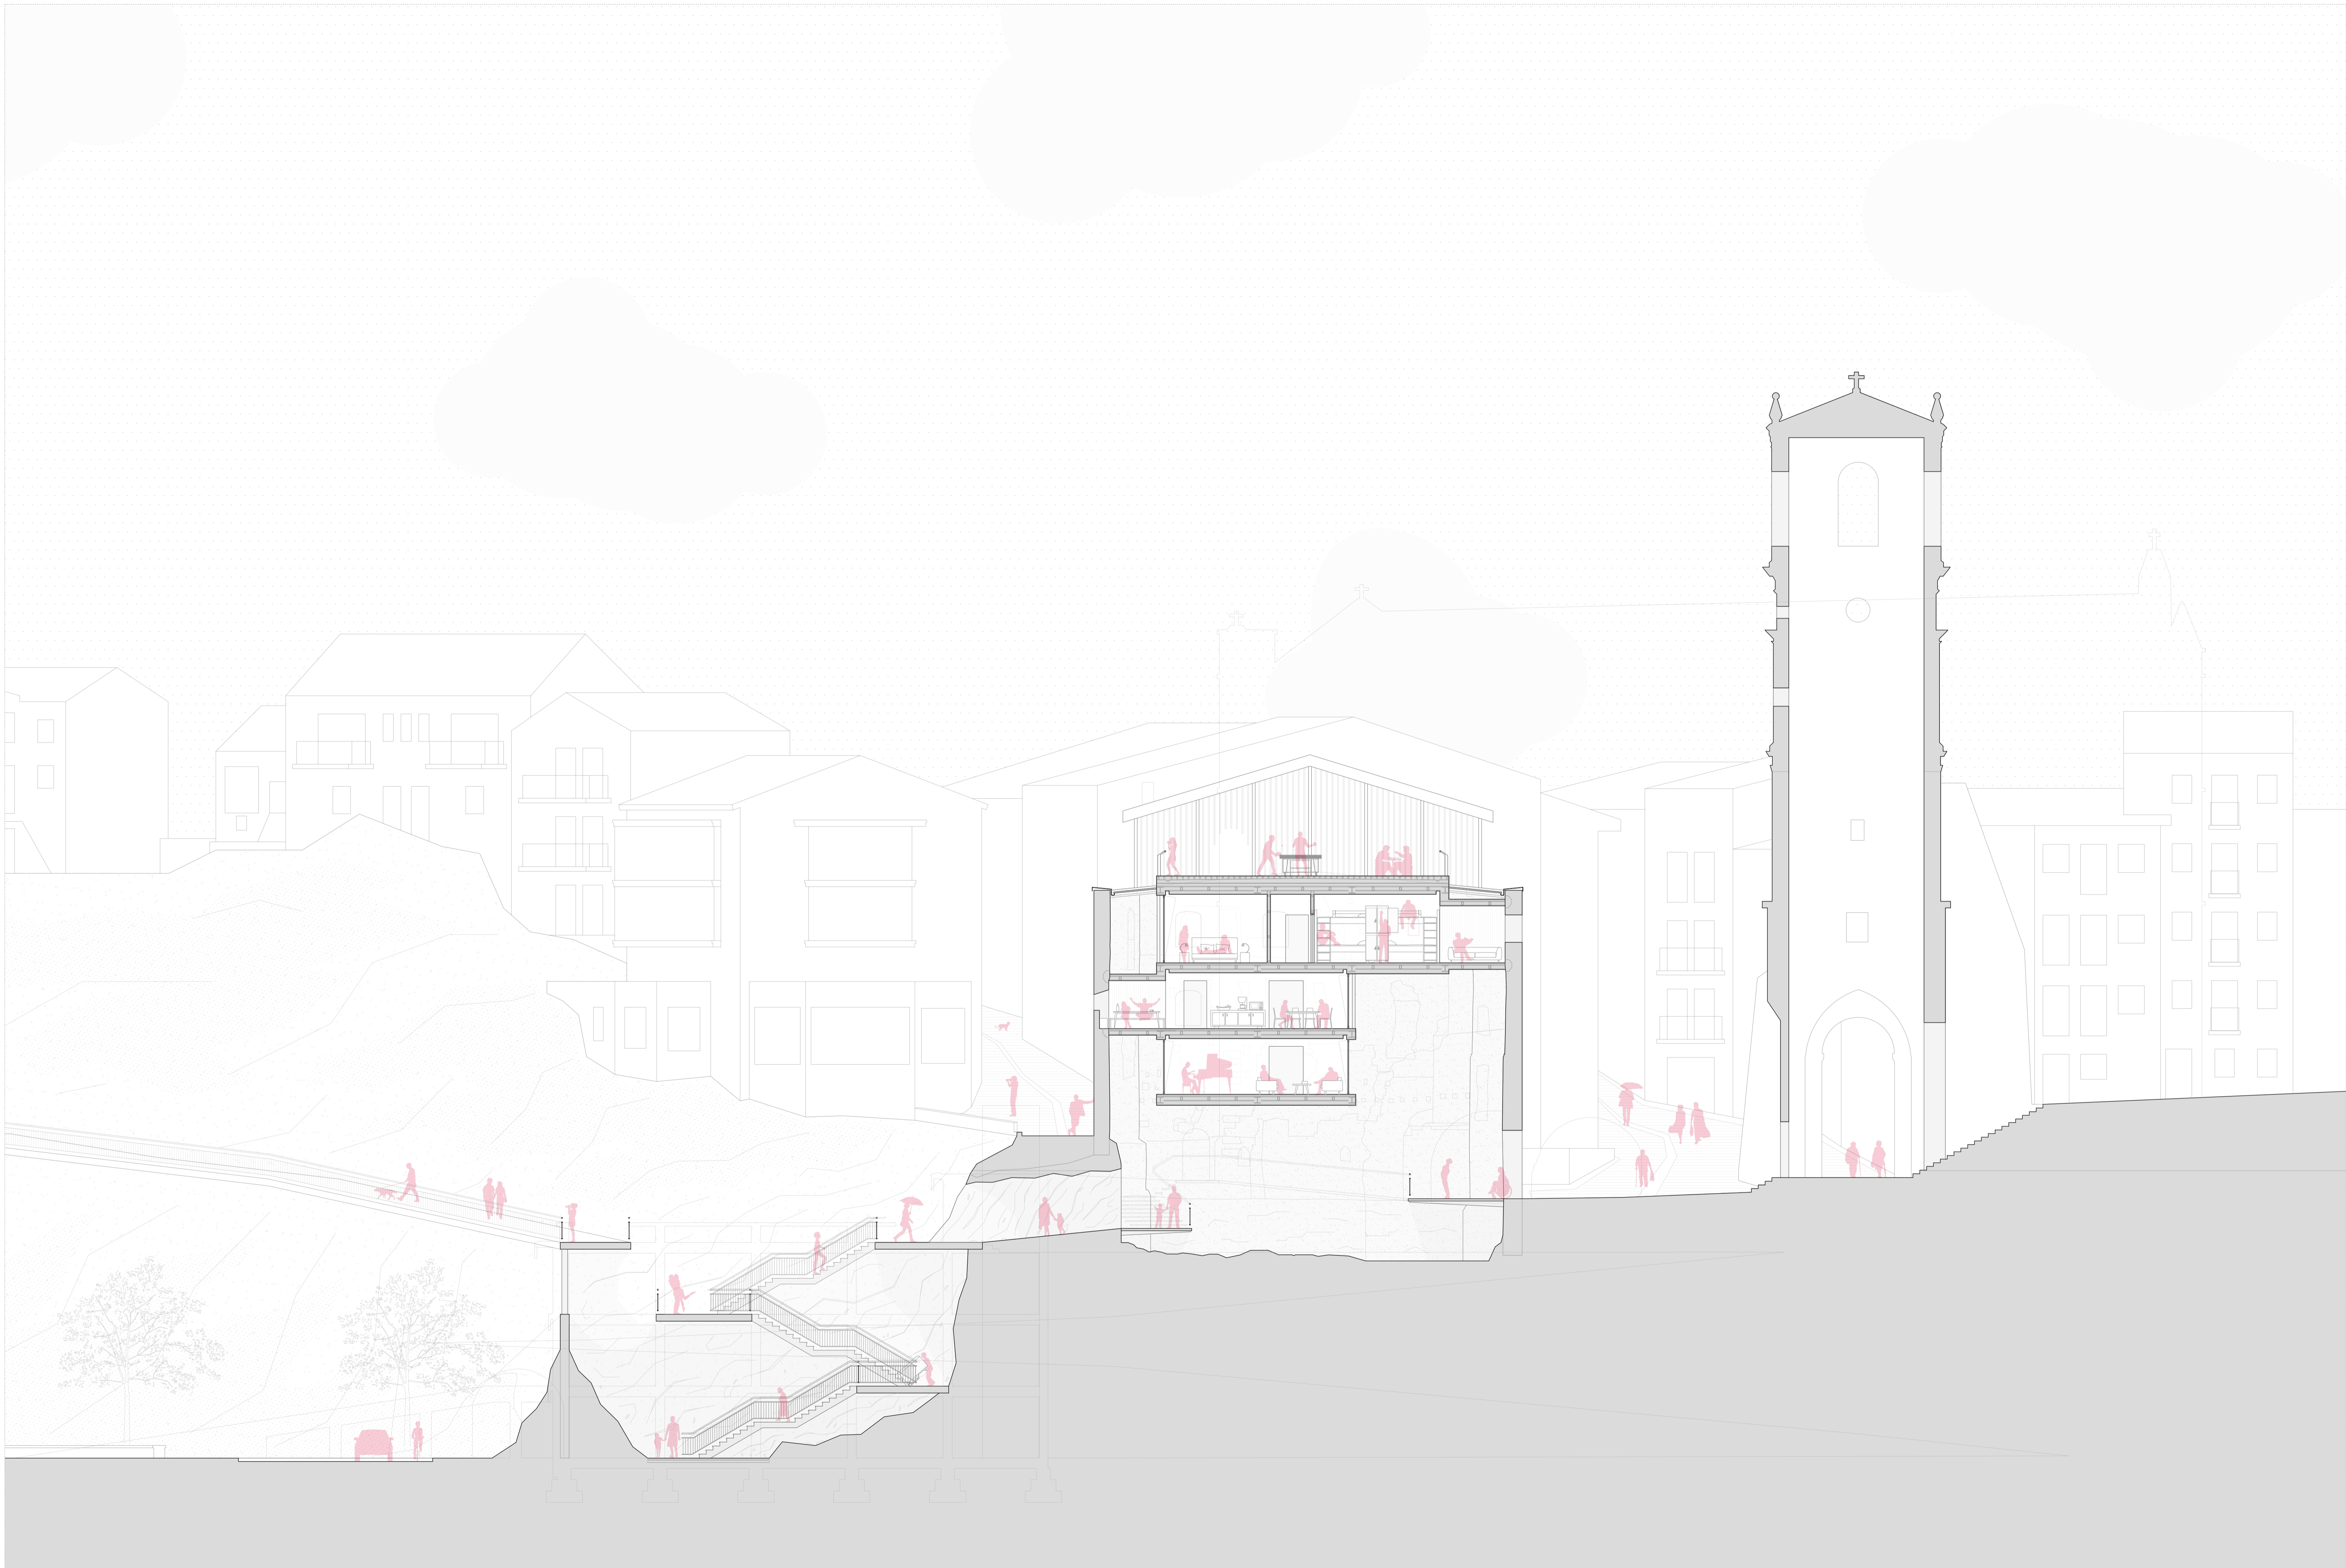

GETARIAKO HISTORIAZ LOTURAK SORTZEN
KANPOTARKEI HARTZEKO ETA BERTAKOELI ERANTZUTEROKO IRISGARITASUN ELEMENTUA

GETARIKO HISTORIAZ LOTURAK SORTZEN
KANPOTARKEI HARTZEKO ETA BERTAKOELI ERANTZUTEKO IRISGARITASUN ELEMENTUA

GETARIAKO HISTORIAZ LOTURAK SORTZEN
KANPOTARKEI HARTZEKO ETA BERTAKOELI ERANTZUTEROKO IRISGARITASUN ELEMENTUA

1:125 0 0,125 0,250 0,625 1,250m

GETARIAKO HISTORIAZ LOTURAK SORTZEN
KANPOTARKEI HARTZEKO ETA BERTARKEI ERANTZUTEKO IRISGARITASUN ELEMENTUA

GETARIAKO HISTORIAZ LOTURAK SORTZEN
KANPOTARKEI HARTZEKO ETA BERTARKEI ERANTZUTEROKO IRISGARITASUN ELEMENTUA

1:125 0 0,125 0,250 0,625 1,250m

GETARIAKO HISTORIAZ LOTURAK SORTZEN
KANPOTARKEI HARTZEKO ETA BERTAKOELI ERANTZUTEKO IRISGARITASUN ELEMENTUA

1:125 0 0,125 0,250 0,625 1,250m

GETARIAKO HISTORIAZ LOTURAK SORTZEN
KANPOTARKEI HARTZEKO ETA BERTAKOELI ERANTZUTEKO IRISGARITASUN ELEMENTUA

1:125 0 0,125 0,250 0,625 1,250m

GETARIAKO HISTORIAZ LOTURAK SORTZEN
KANPOTARKEI HARTZEKO ETA BERTAKOELI ERANTZUTEROKO IRISGARITASUN ELEMENTUA