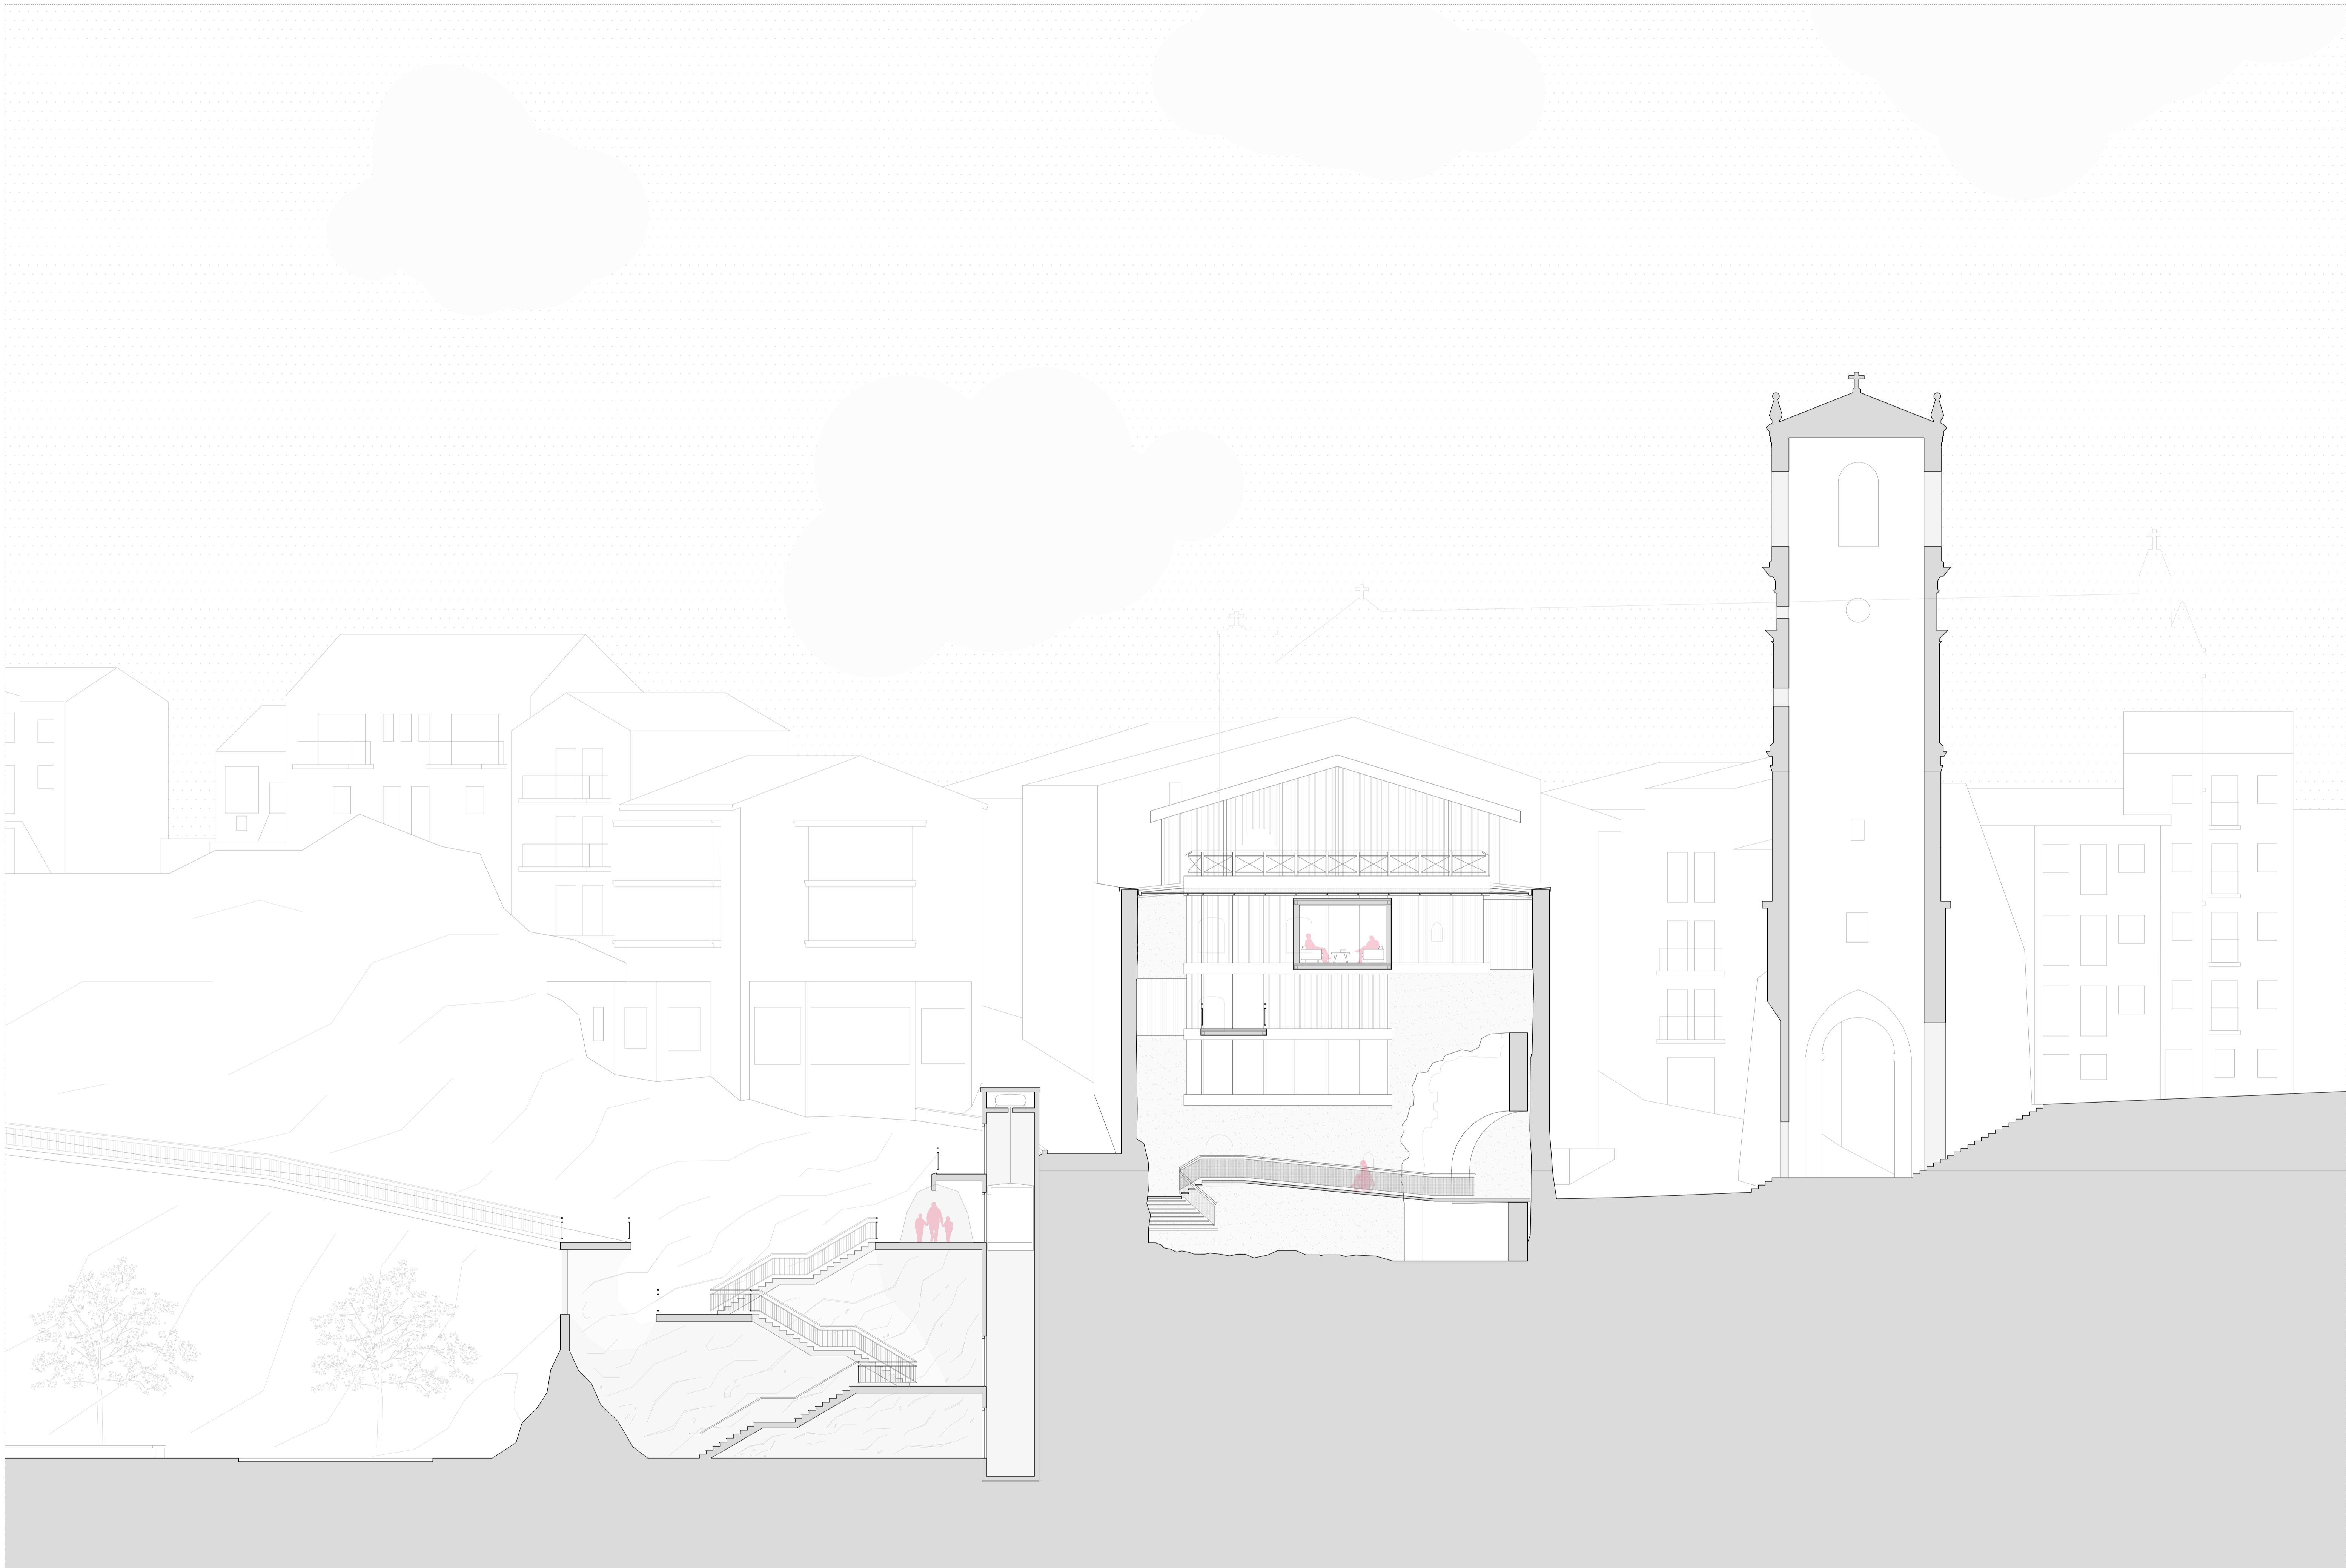

1:125 0 0,125 0,250 0,625 1,250m

GETARIAKO HISTORIAZ LOTURAK SORTZEN
KANPOTARKEI HARTZEKO ETA BERTAKOELI ERANTZUTEKO IRISGARITASUN ELEMENTUA