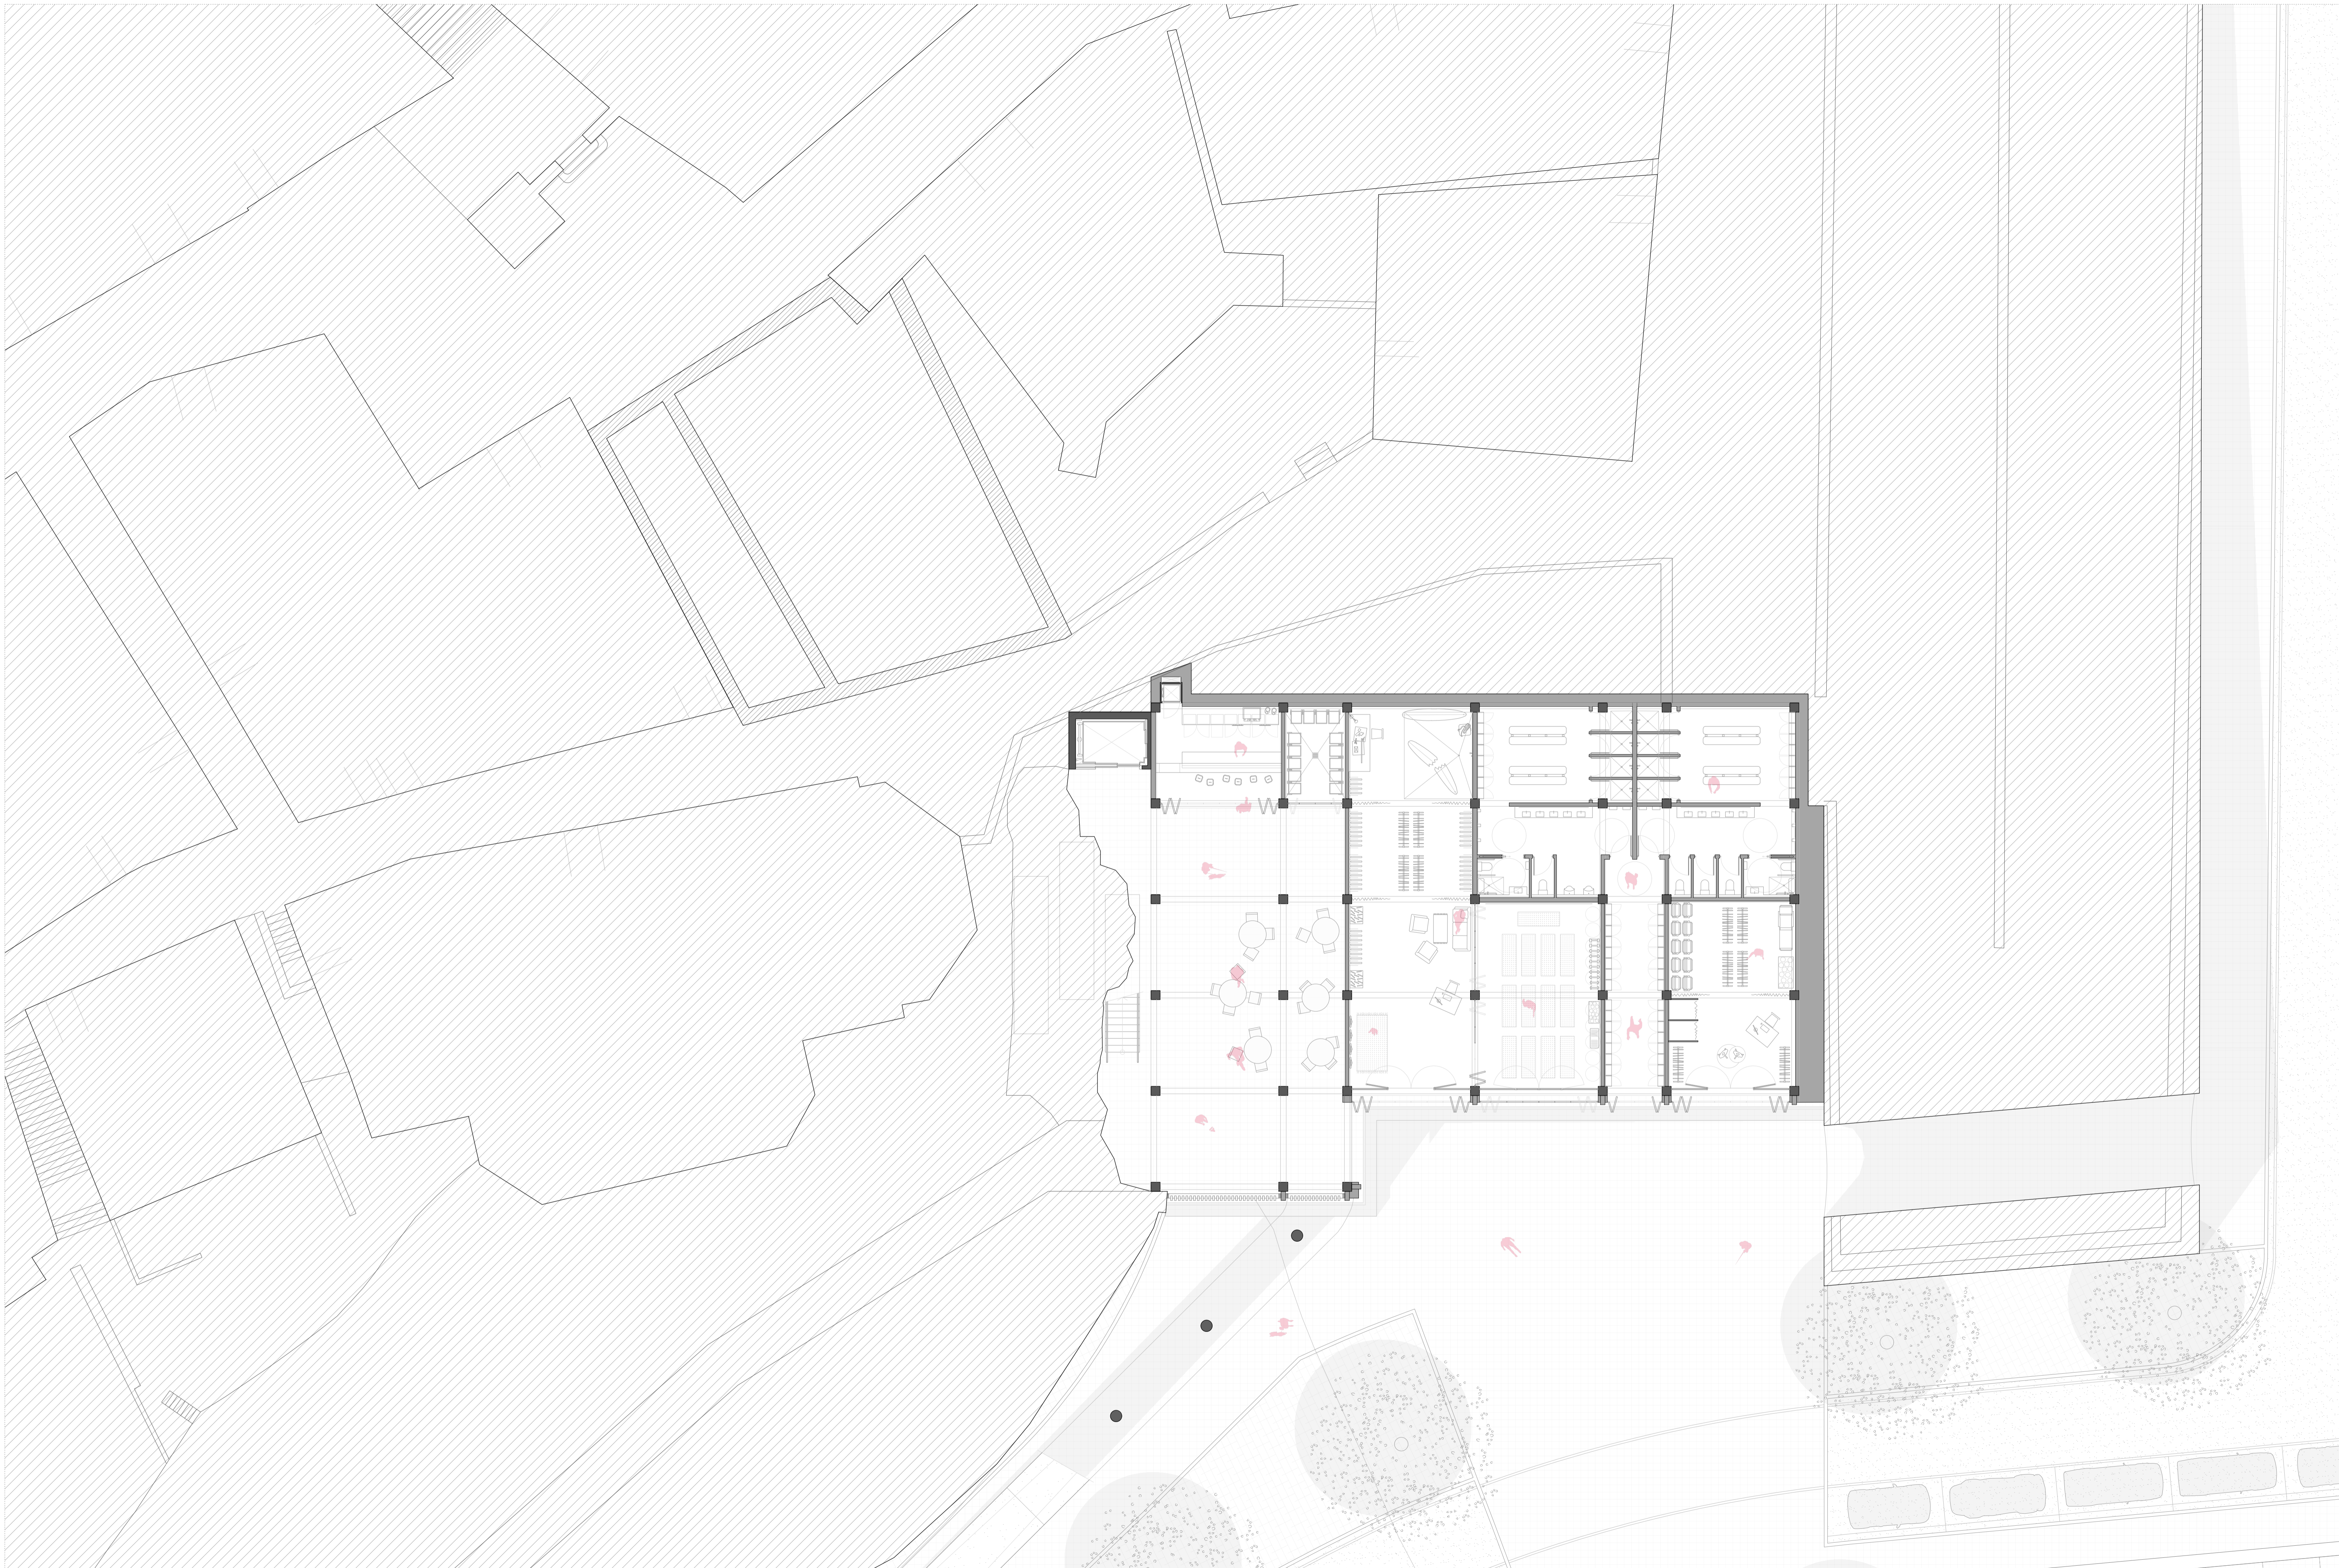

GETARIAKO HISTORIAZ LOTURAK SORTZEN
KANPOTARKEI HARTZEKO ETA BERTARKEI ERANTZUTEROKO IRISGARITASUN ELEMENTUA