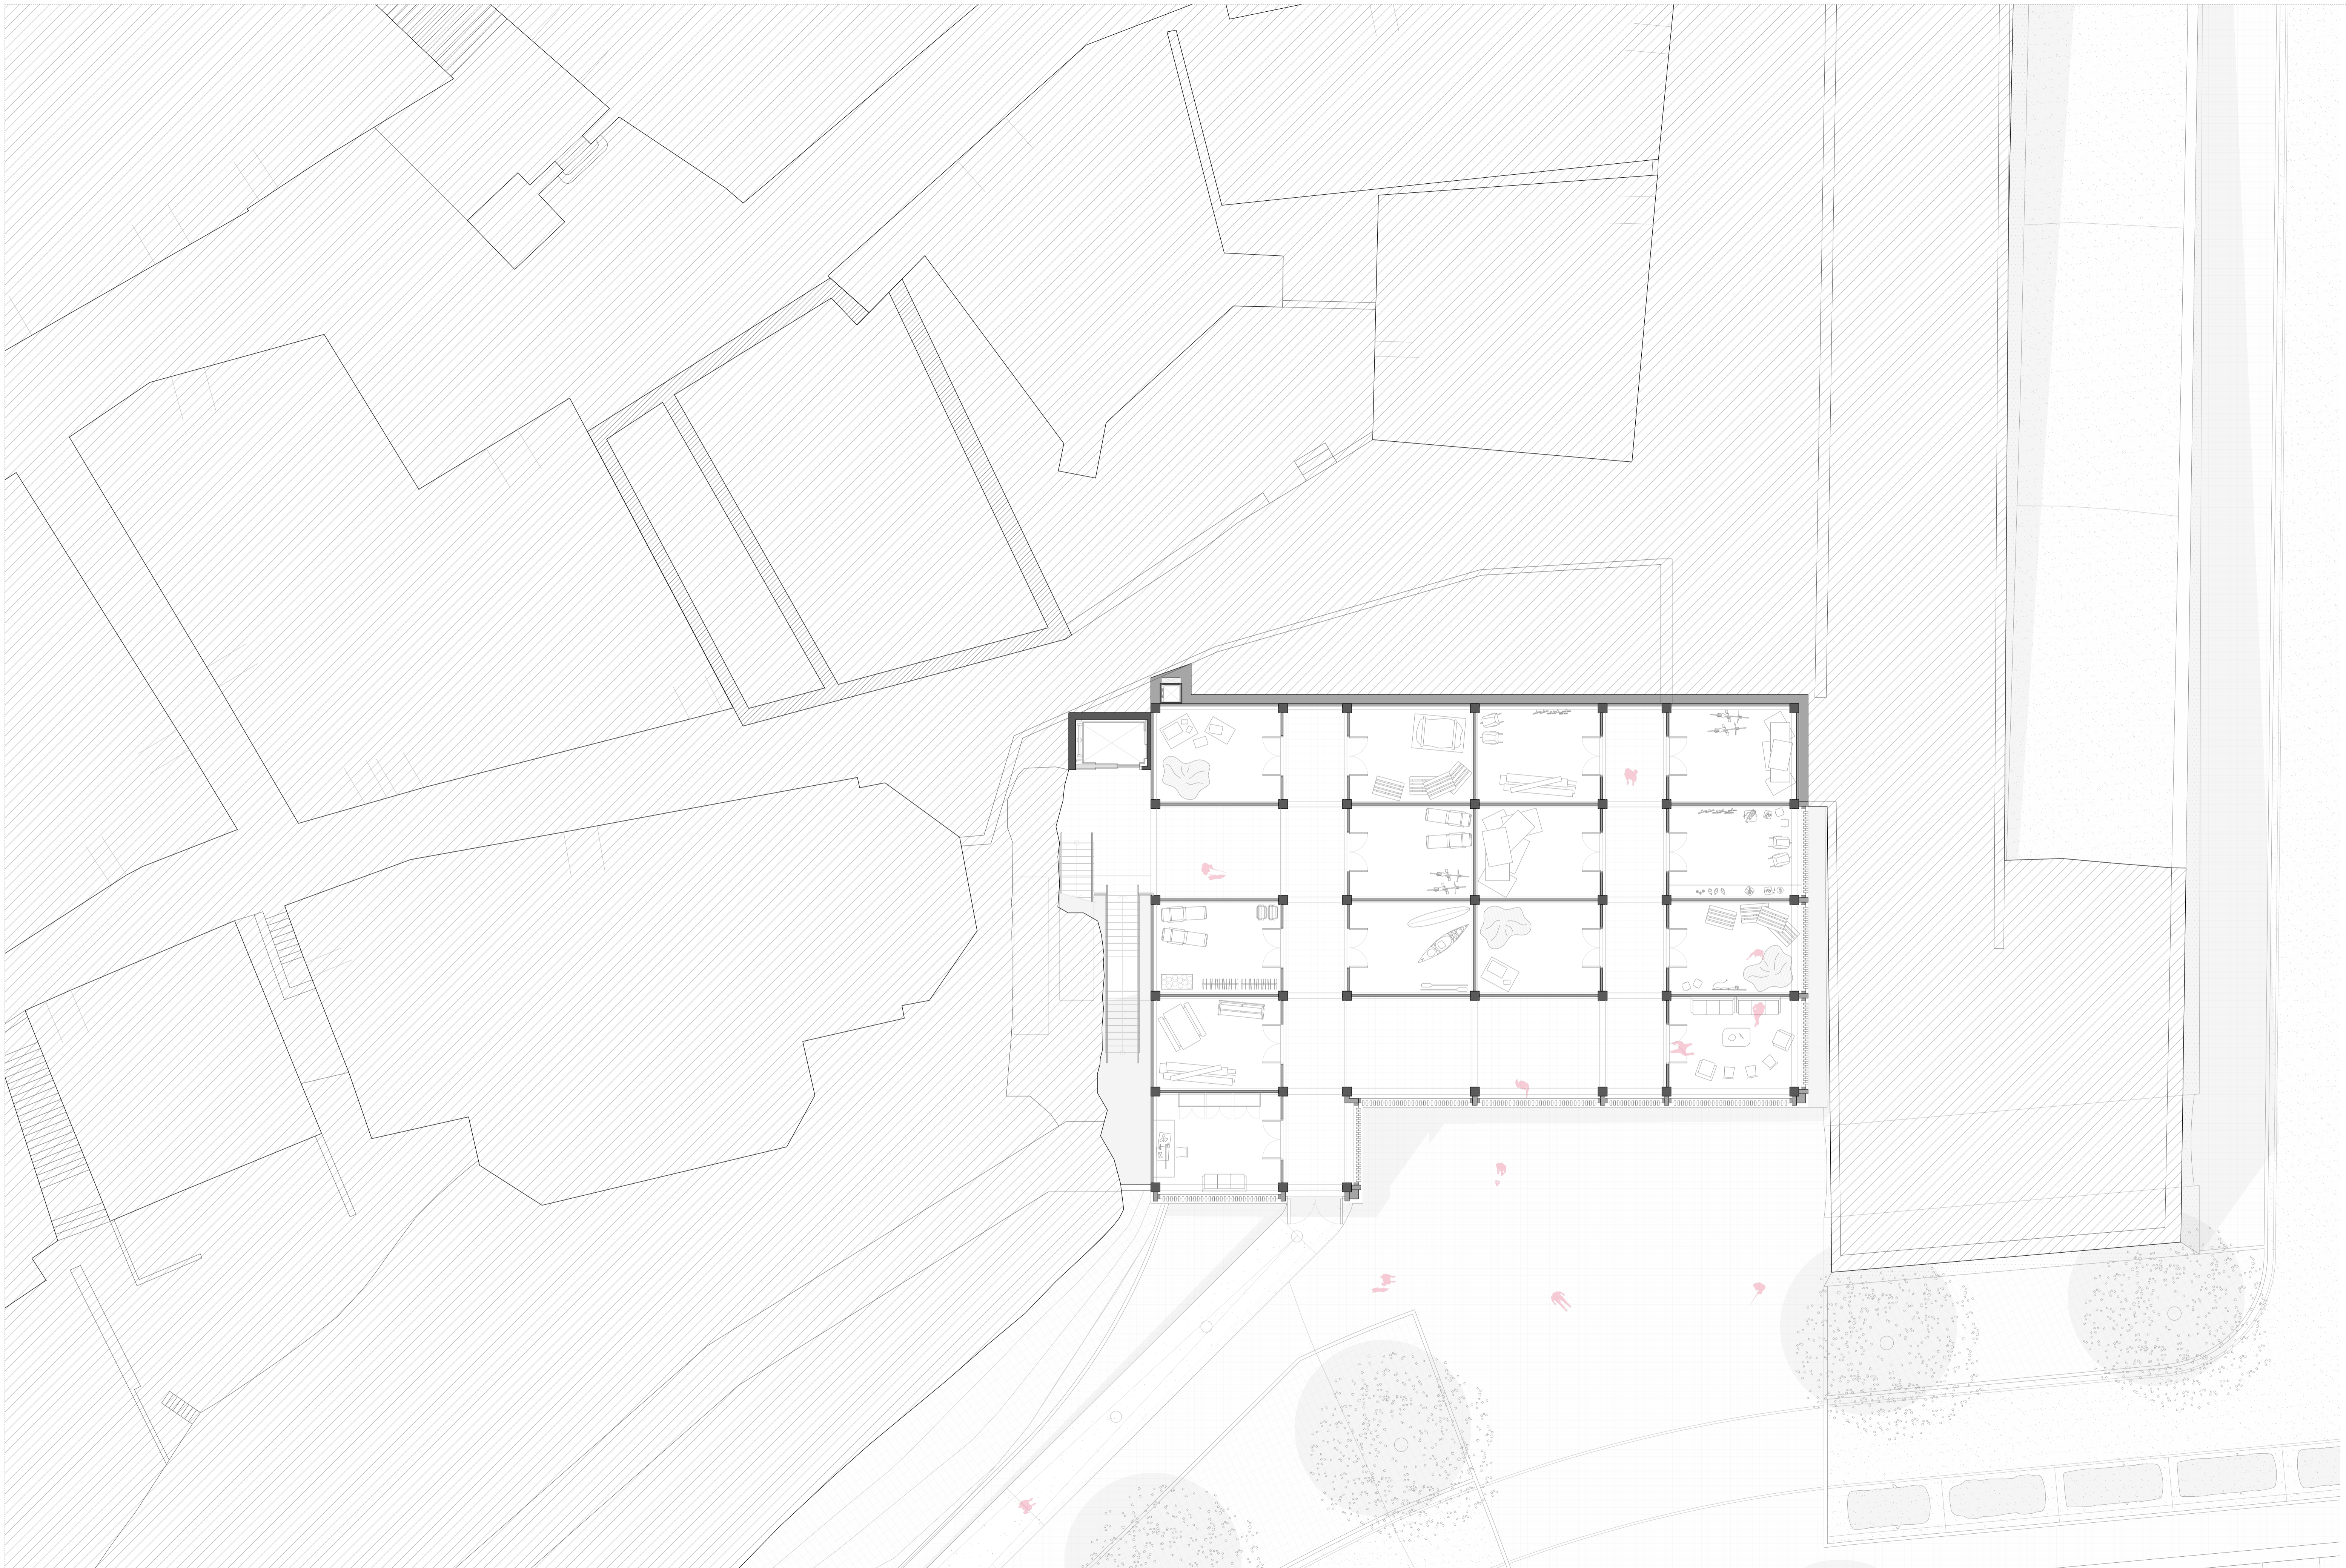

GETARIAKO HISTORIAZ LOTURAK SORTZEN
KANPOTARKEI HARTZEKO ETA BERTARKEI ERANTZUTEROKO IRISGARITASUN ELEMENTUA