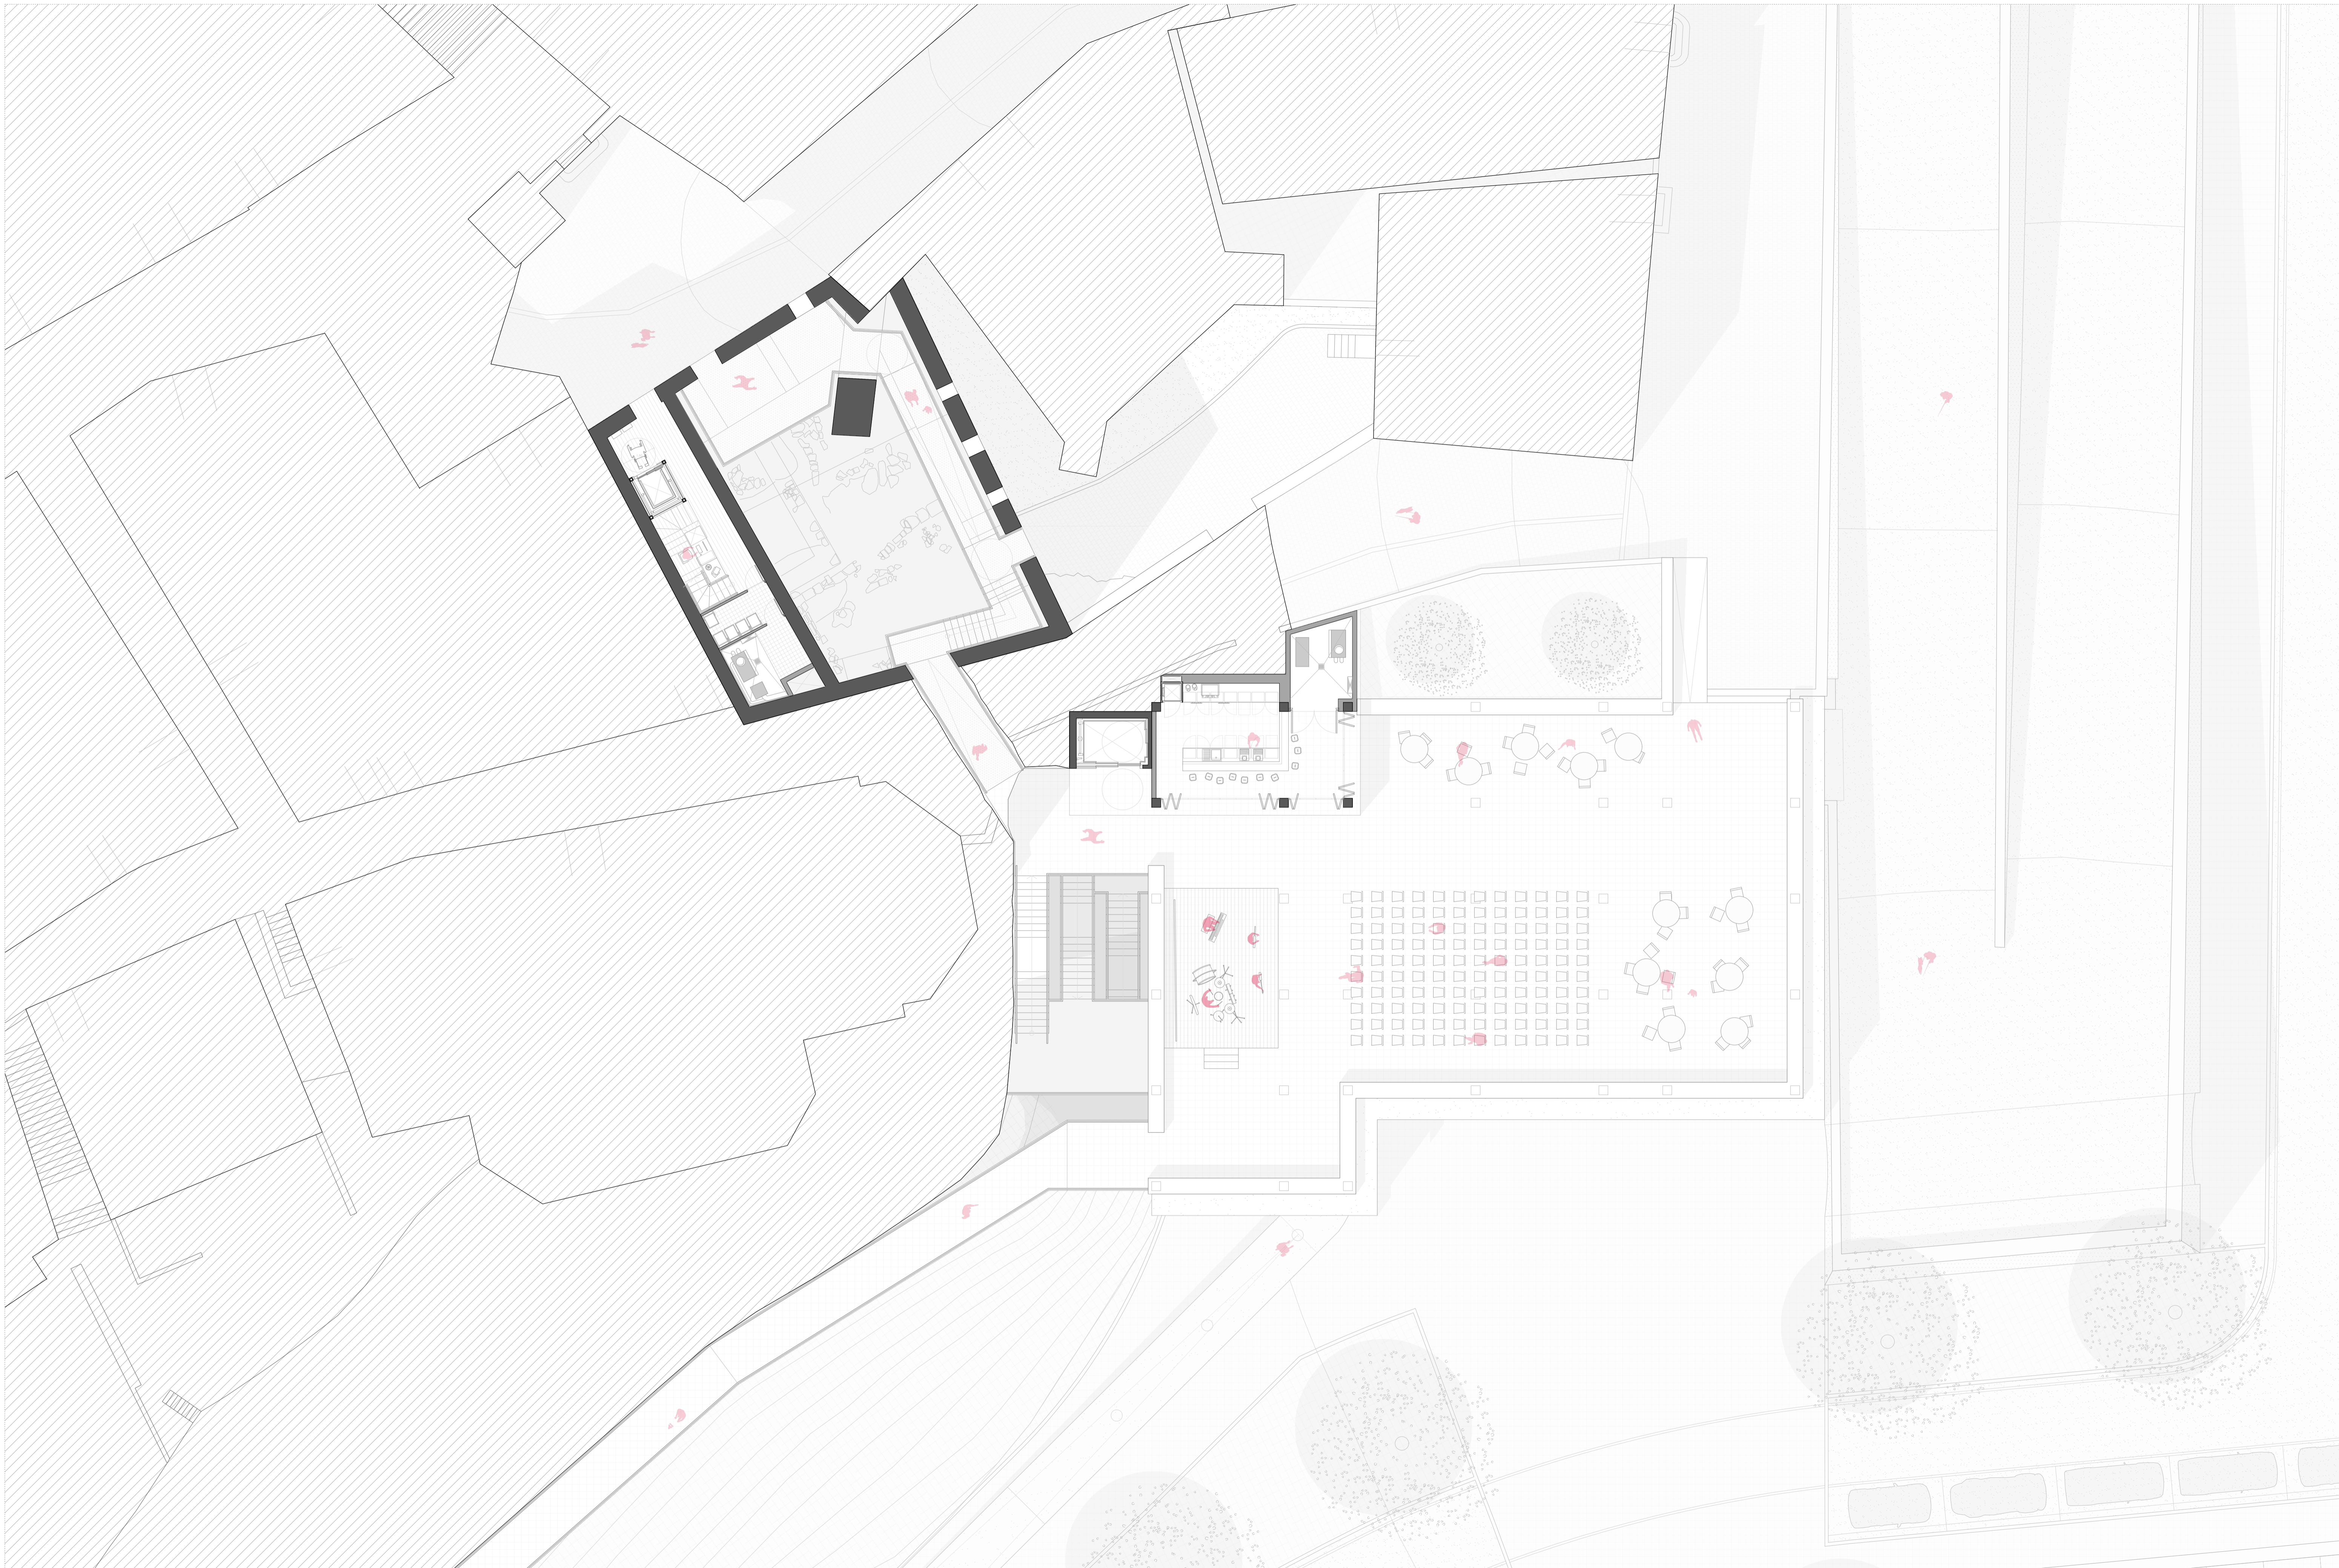

GETARIKO HISTORIAZ LOTURAK SORTZEN
KANPOTARKEI HARTZEKO ETA BERTAKOELI ERANTZUTEROKO IRISGARITASUN ELEMENTUA