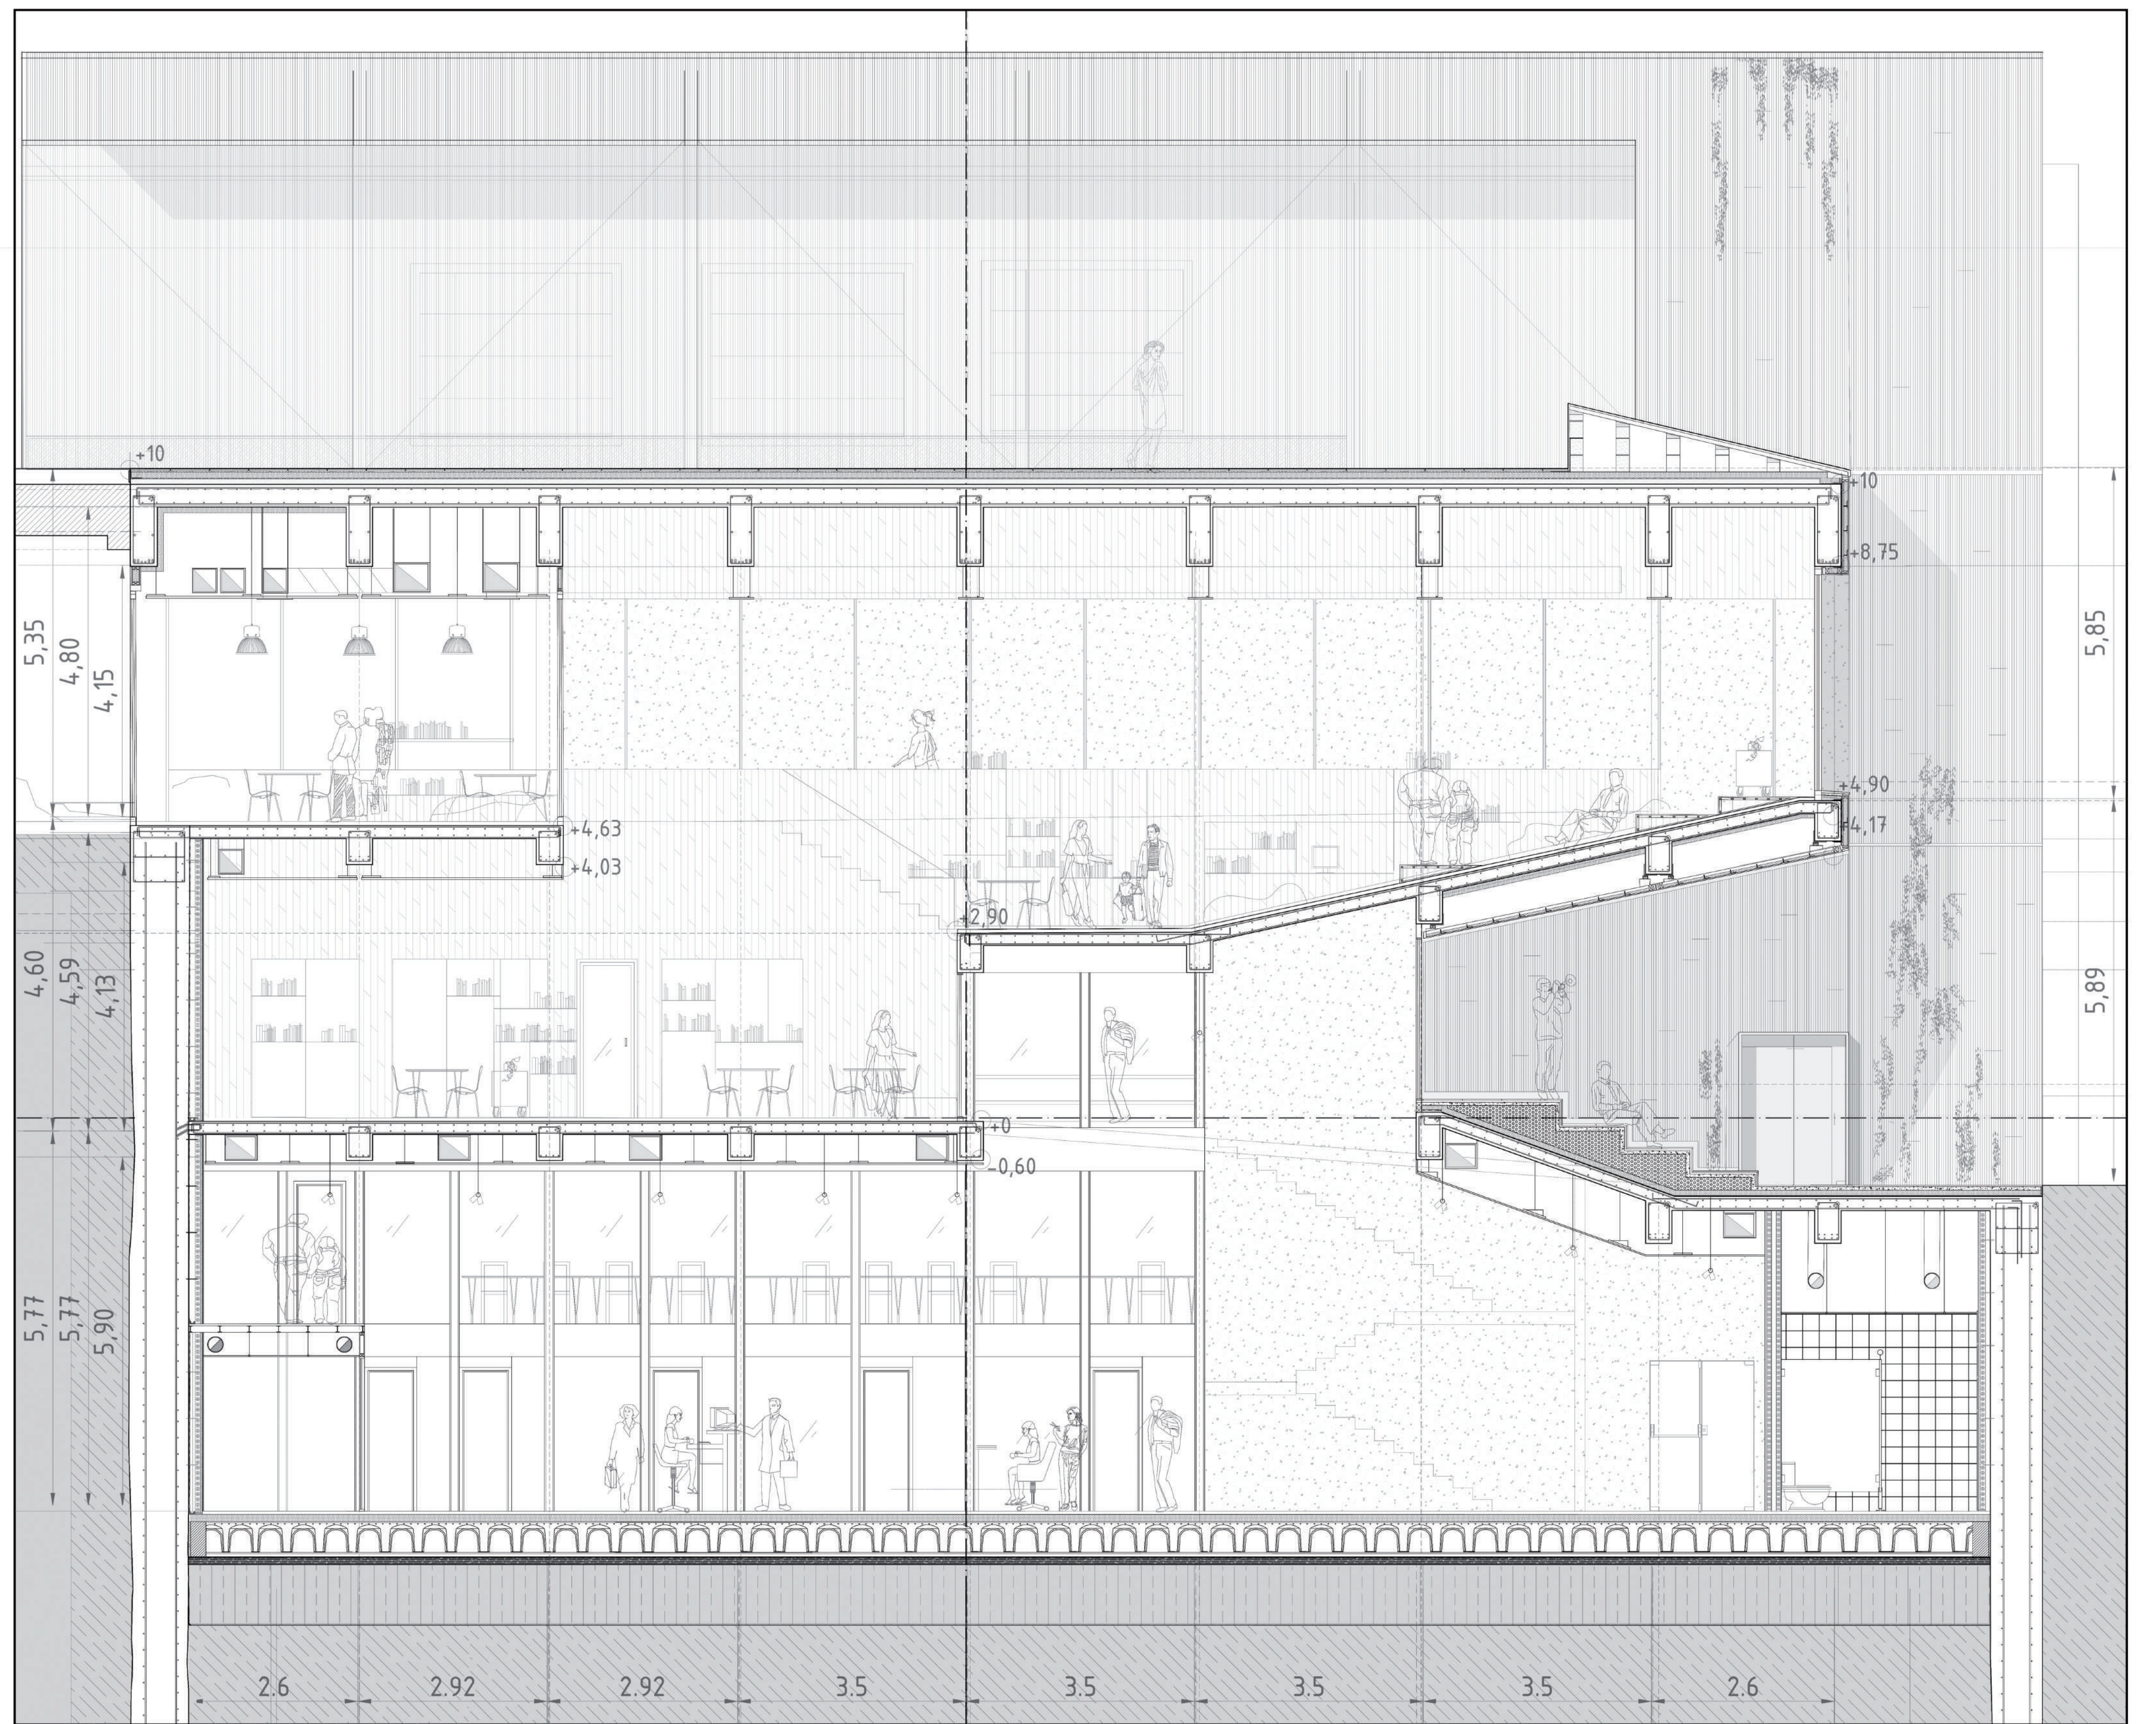

Ebaketa auditorioa

Liburtegia

Ebaketa liburutegia eta tailera

Ebaketa komunikazio nukleoa

Oinen eskemak Programa

Mariaren Bihotza
Sanfrantzisko giza zentrua
Araute Presilla Lekuherri

Axonometria

Lehen solairua E:1/200

Beha solairua E: 1/200

Ebaketa, Liburutegia eta tailera E:1/40

Fatsada detaileak E:1/25

Ebaketa, Liburutegia E:1/75