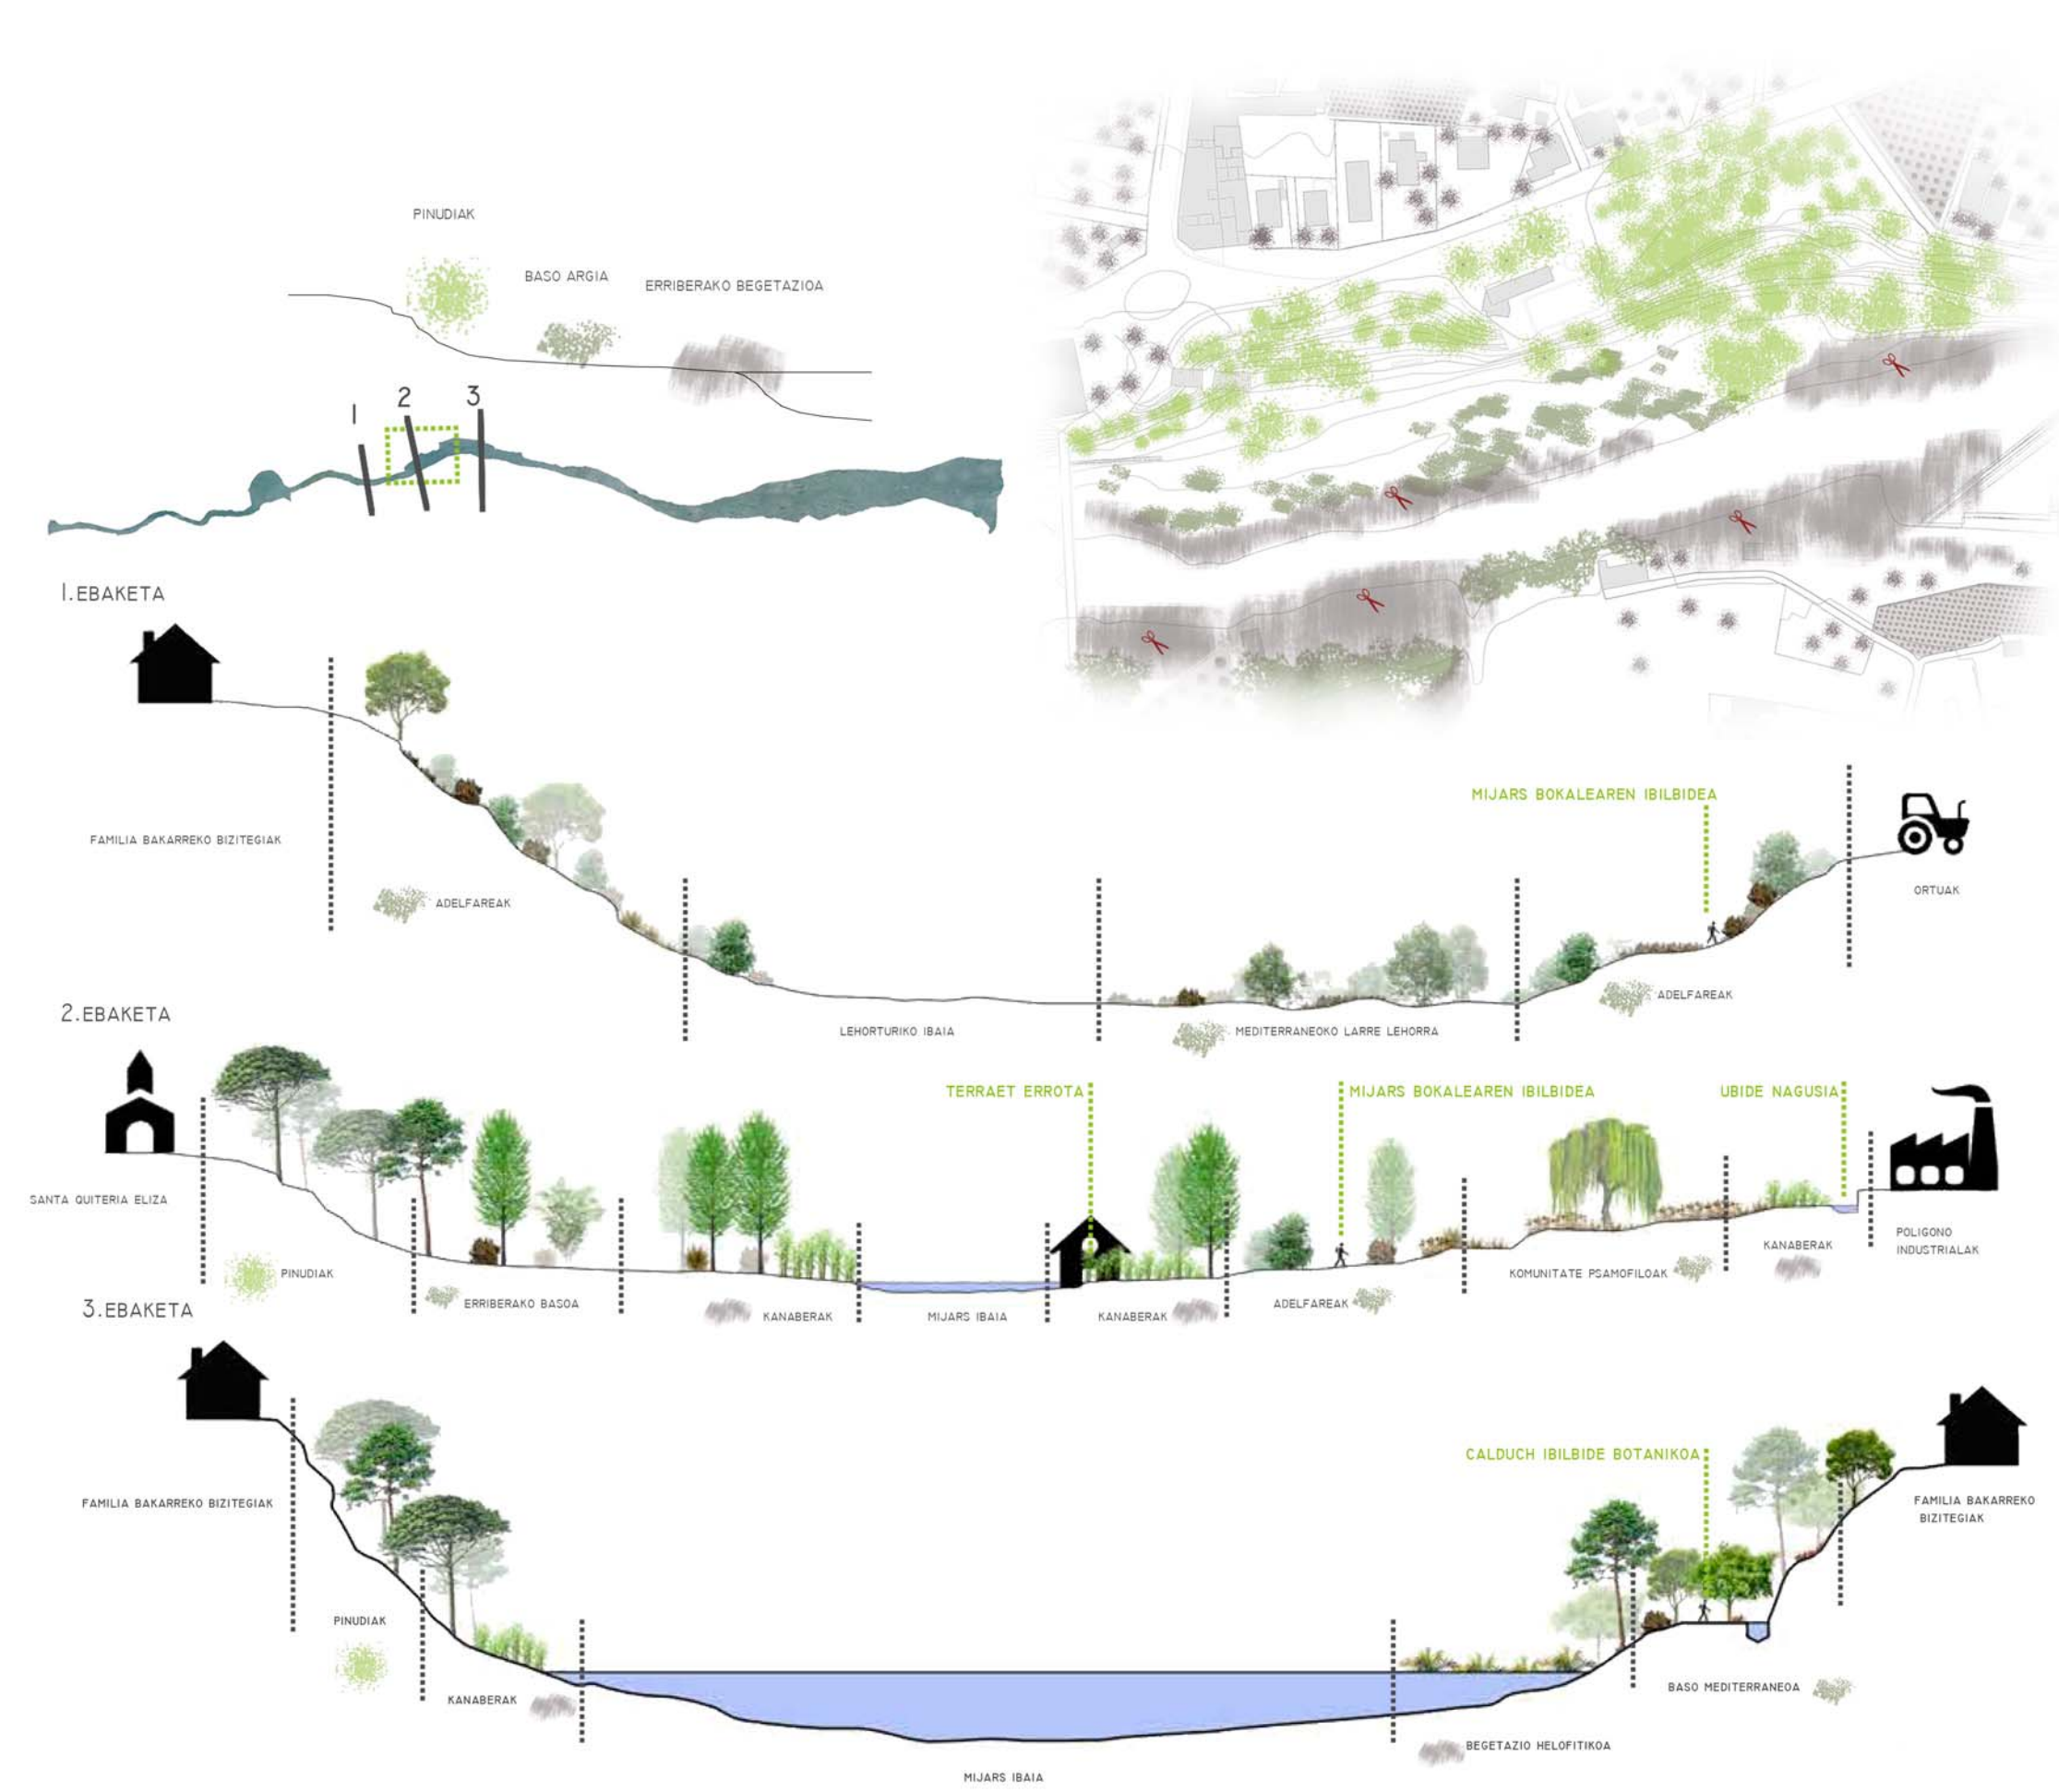

Esplai Riu Millars

ZER?_

ZER ESKAINTZEN DIGU INGURUAK?_

PASEATU LASAITUEZAGUTU IKAS DISFRUTATU

- 0 KM
- ALMASSORA HIRIGUNA
- VILA-REAL HIRIGUNA
- ALMASSORAKO ABATZIA
- MIJARS BAIA
- MIJARS BAIA

PAISAIAREN ANALISIA_

LANDAREDIAREN ANALISIA _

ZEIN DA GAUR EGUNEKO URUBEAREN EGOERA?_

GAUR EGUNO TOPOGRAFIKIS METRIDIO KOTA ALBARETA

4. EBANETA

5. EBANETA

LURZORJAREN KALIFIKAZIOA

UHOLEGARRITASUNA

ZE ONDORIO ATERA DITUGU URUBEAREN ANALISITIK?_

ONDORIOAK

SAHATASUNA