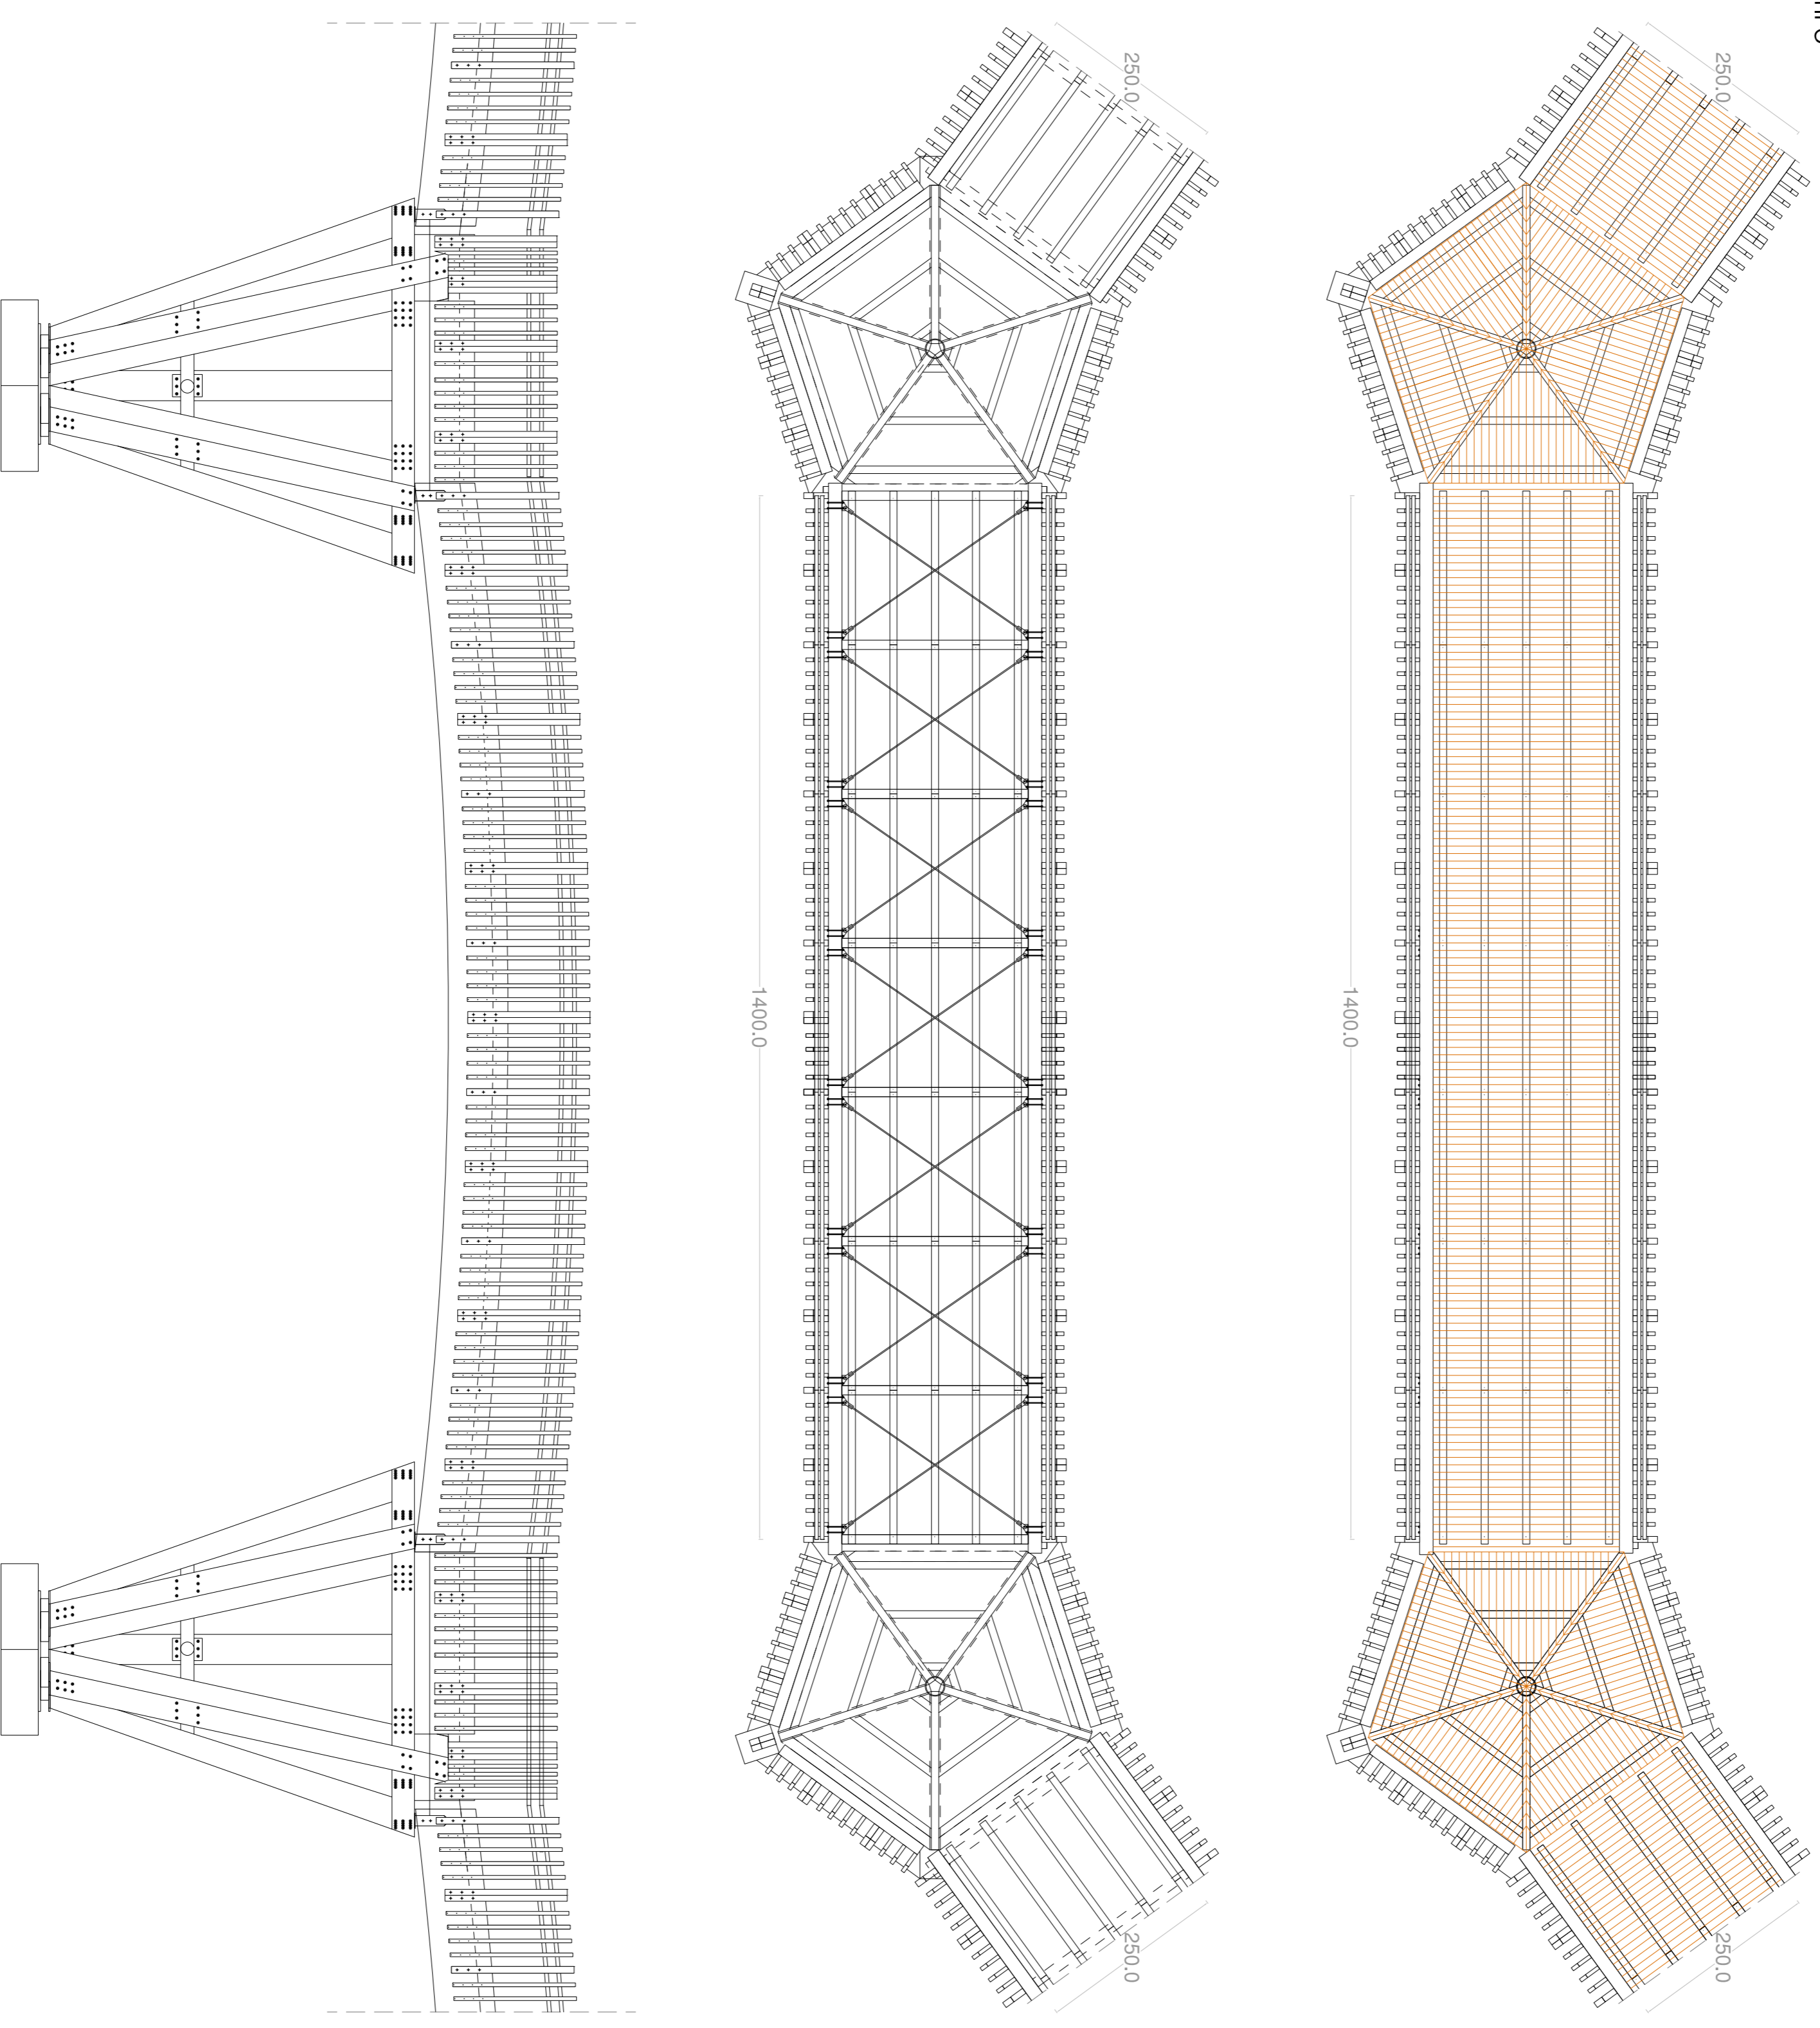

PLANTA DE CONJUNTO

PASARELA TIPO

TREETOP WALKWAY - ONDARTXO KALAN ZUHAITZ ARTEAN IBIL TZEKO PASARELA
 proposamen orokorra

TREETOP WALKWAY - PASARELA PARA PASEO ENTRE ARBOLES EN CALA ONDARTXO
 propuesta general