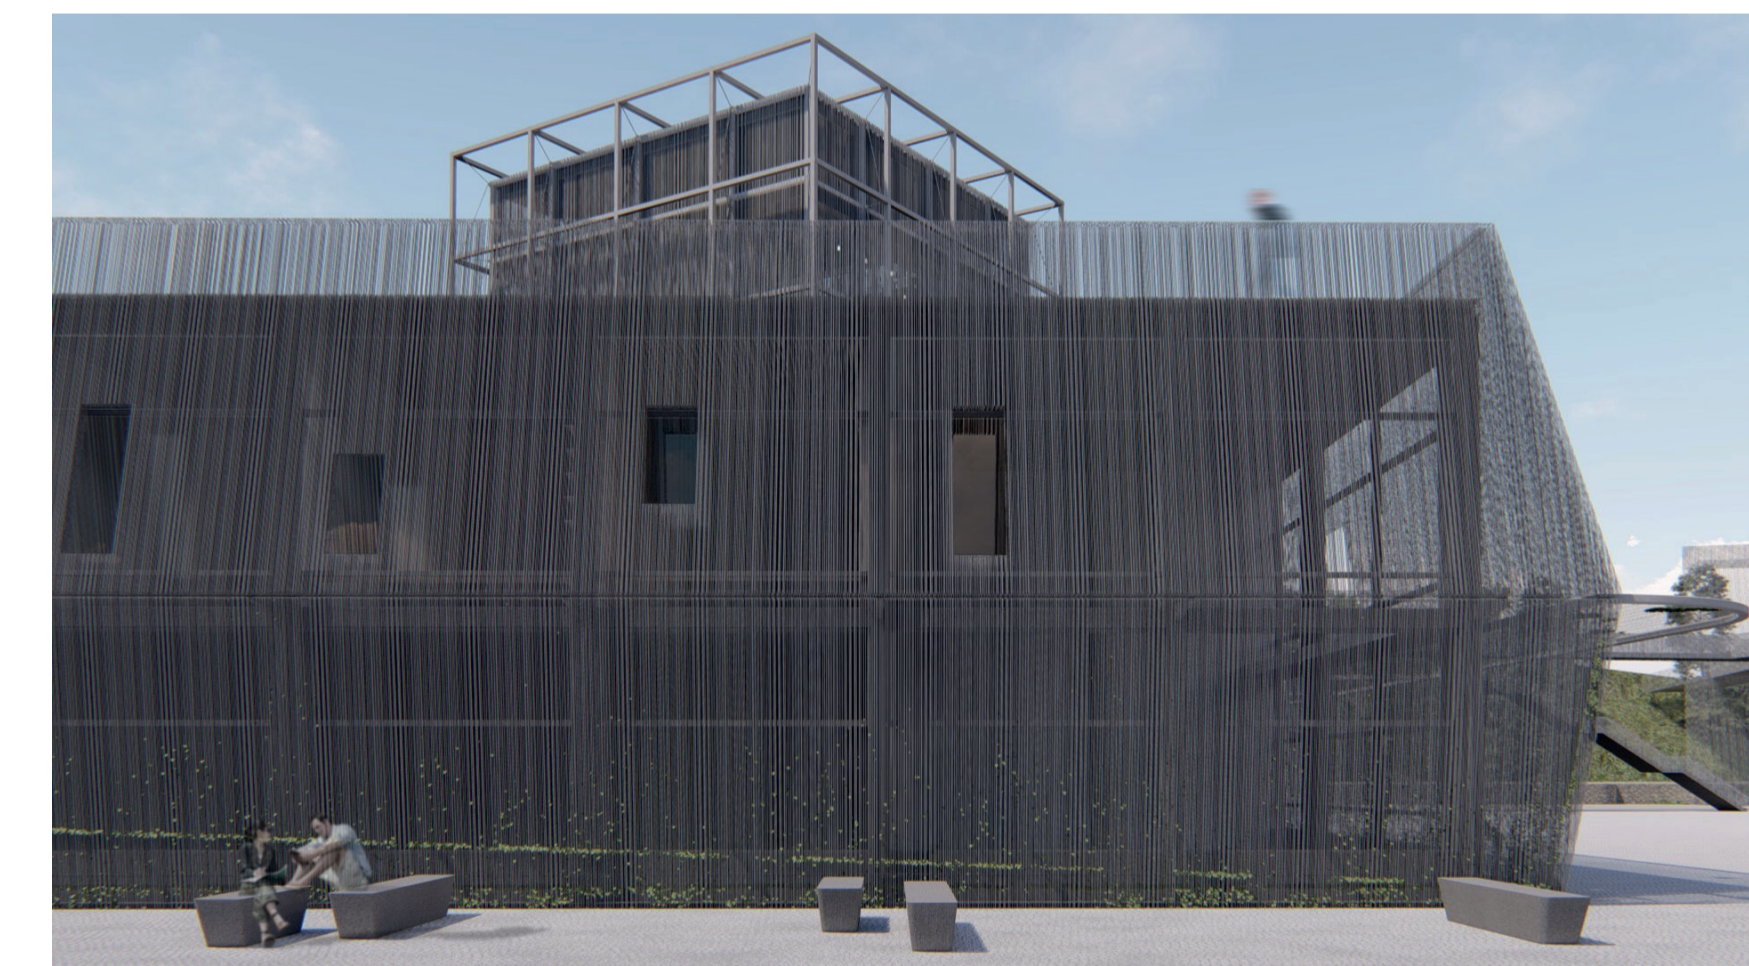

ESCUELA DE JAZZ Y MÚSICA EXPERIMENTAL
EN EL PUERTO VIEJO DE ALGORTA

IÑIGO BASTERRECHEA ESPIGA / AULA D

ETS SA SAN SEBASTIÁN / TFM / JUNIO 2020

01 | | | | 15 M E 1:100

PLANO DE SITUACIÓN Y EMPLAMIENTO

ESCUELA DE JAZZ Y MÚSICA EXPERIMENTAL
EN EL PUERTO VIEJO DE ALGORTA

IÑIGO BASTERRECHEA ESPIGA / AULA D

ETSA SAN SEBASTIÁN / TFM / JUNIO 2020

01 | | | | 15 M E 1:100

PLANO DE SITUACIÓN Y EMPLAMIENTO

PANEL 02

ESCUELA DE JAZZ Y MÚSICA EXPERIMENTAL
EN EL PUERTO VIEJO DE ALGORTA
IÑIGO BASTERRECHEA ESPIGA / AULA D
ETS SA SAN SEBASTIÁN / TFM / JUNIO 2020
PLANTAS BAJA-PRIMERA-SEGUNDA-TERCERA

ALZADO NORTE

ALZADO OESTE

ESCUELA DE JAZZ Y MÚSICA EXPERIMENTAL
EN EL PUERTO VIEJO DE ALGORTA

IÑIGO BASTERRECHEA ESPIGA / AULA D

ETSA SAN SEBASTIÁN / TFM / JUNIO 2020

01 | | | | 15 M E 1:100

SECCIÓN LONGITUDINAL Y ALZADOS

ALZADO ESTE

ALZADO SUR

ESCUELA DE JAZZ Y MÚSICA EXPERIMENTAL
EN EL PUERTO VIEJO DE ALGORTA

IÑIGO BASTERRECHEA ESPIGA / AULA D

ETS SA SAN SEBASTIÁN / TFM / JUNIO 2020

01 | | | | 15 M E 1:100

SECCIONES TRANSVERSALES Y ALZADOS