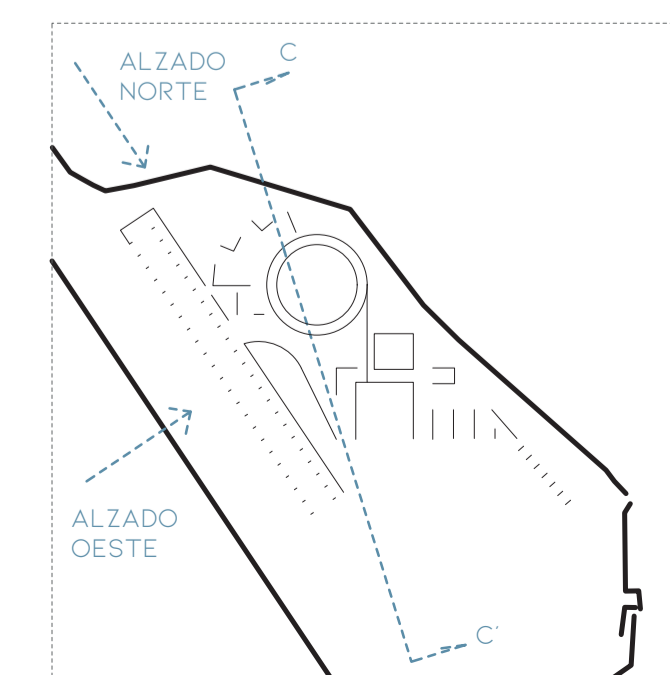

IÑIGO BASTERRECHEA ESPIGA / AULA D

ETSA SAN SEBASTIÁN / TFM / JUNIO 2020

01 | | | | 15 M E 1:100

PLANO DE SITUACIÓN Y EMPLAMIENTO

PANEL 02

ESCUELA DE JAZZ Y MÚSICA EXPERIMENTAL
EN EL PUERTO VIEJO DE ALGORTA
IÑIGO BASTERRECHEA ESPIGA / AULA D
ETS SA SAN SEBASTIÁN / TFM / JUNIO 2020
PLANTAS BAJA-PRIMERA-SEGUNDA-TERCERA

ALZADO NORTE

ALZADO OESTE

ESCUELA DE JAZZ Y MÚSICA EXPERIMENTAL
EN EL PUERTO VIEJO DE ALGORTA

IÑIGO BASTERRECHEA ESPIGA / AULA D

ETSA SAN SEBASTIÁN / TFM / JUNIO 2020

01 | | | | 15 M E 1:100

SECCIÓN LONGITUDINAL Y ALZADOS

ALZADO ESTE

ALZADO SUR

ESCUELA DE JAZZ Y MÚSICA EXPERIMENTAL
EN EL PUERTO VIEJO DE ALGORTA

IÑIGO BASTERRECHEA ESPIGA / AULA D

ETS SA SAN SEBASTIÁN / TFM / JUNIO 2020

01 | | | | 15 M E 1:100

SECCIONES TRANSVERSALES Y ALZADOS