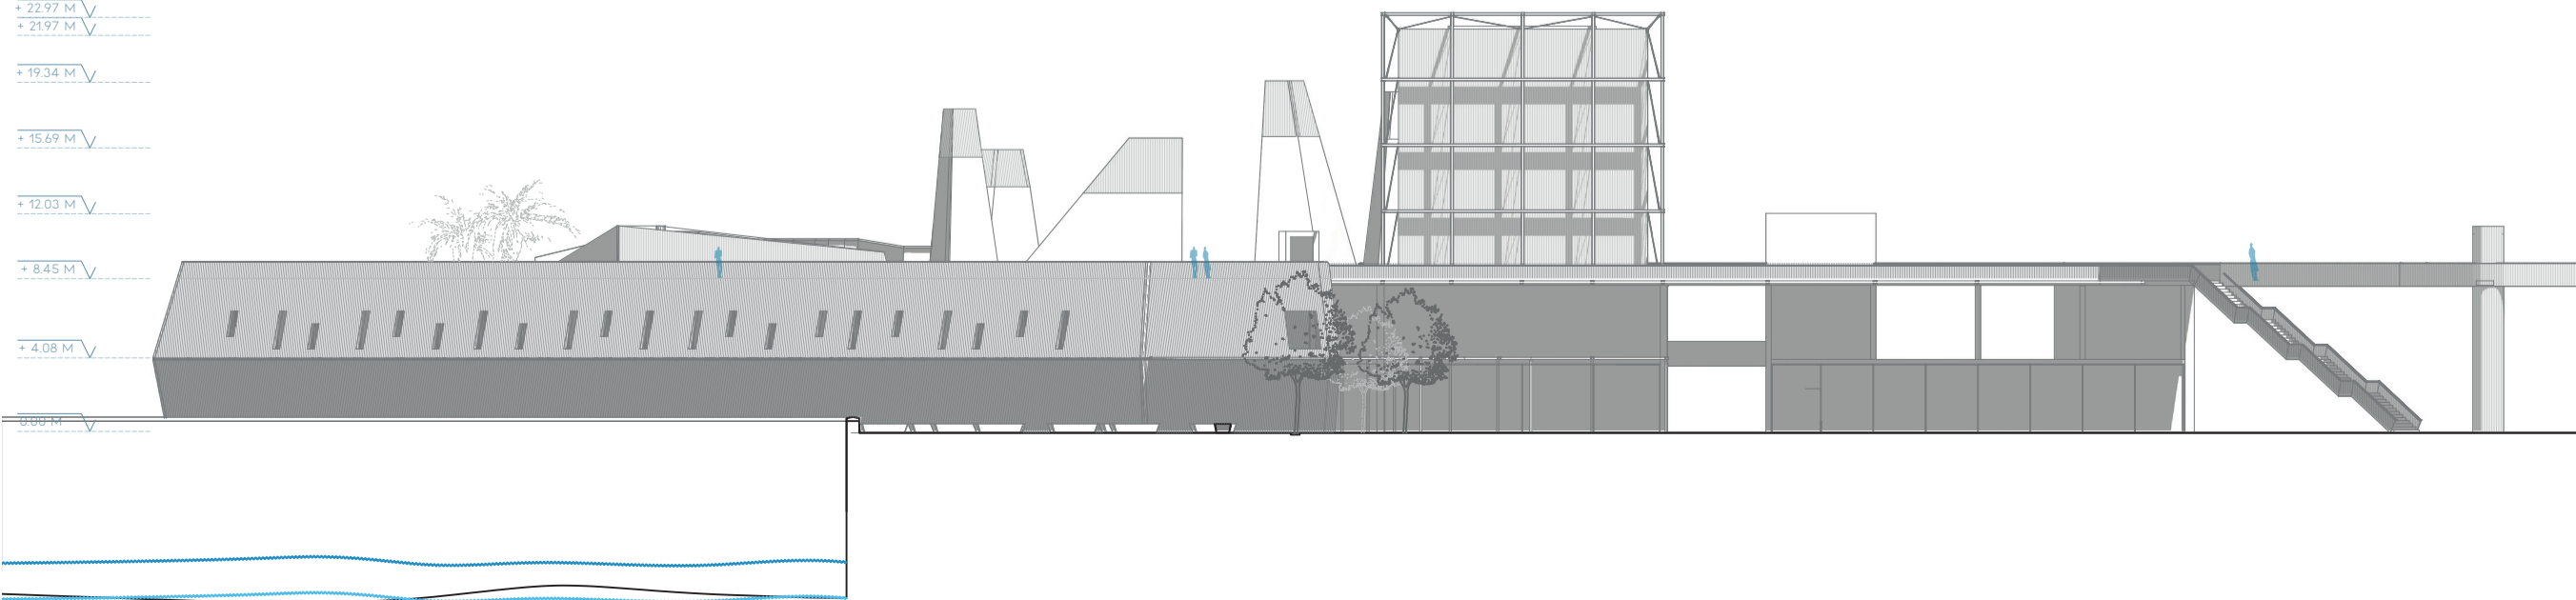

ALZADO NORTE

ALZADO OESTE

ESCUELA DE JAZZ Y MÚSICA EXPERIMENTAL
EN EL PUERTO VIEJO DE ALGORTA

IÑIGO BASTERRECHEA ESPIGA / AULA D

ETSA SAN SEBASTIÁN / TFM / JUNIO 2020

01 | | | | 15 M E 1:100

SECCIÓN LONGITUDINAL Y ALZADOS

ALZADO ESTE

ALZADO SUR

ESCUELA DE JAZZ Y MÚSICA EXPERIMENTAL
EN EL PUERTO VIEJO DE ALGORTA

IÑIGO BASTERRECHEA ESPIGA / AULA D

ETS SA SAN SEBASTIÁN / TFM / JUNIO 2020

01 | | | | 15 M E 1:100

SECCIONES TRANSVERSALES Y ALZADOS