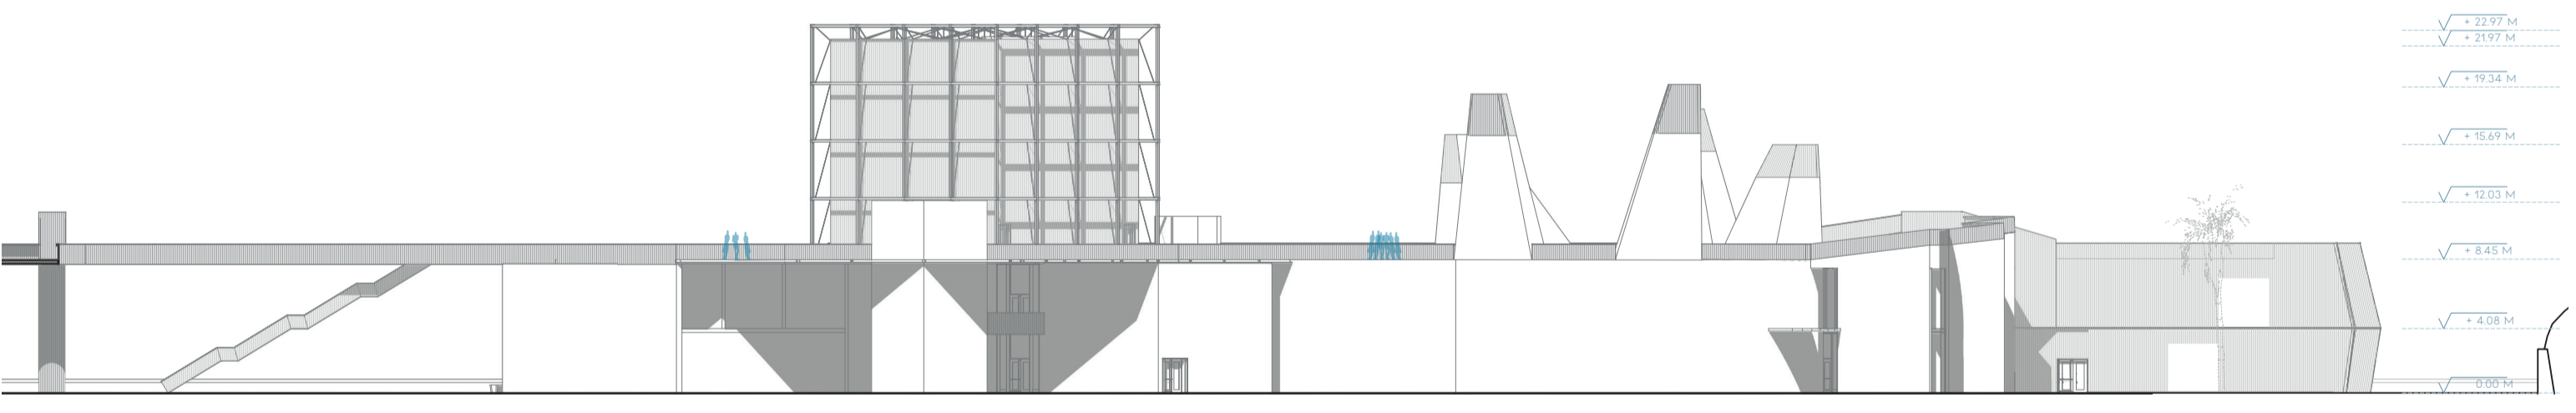

ALZADO NORTE

ALZADO OESTE

ESCUELA DE JAZZ Y MÚSICA EXPERIMENTAL
EN EL PUERTO VIEJO DE ALGORTA

IÑIGO BASTERRECHEA ESPIGA / AULA D

ETSA SAN SEBASTIÁN / TFM / JUNIO 2020

01 | | | | 15 M E 1:100

SECCIÓN LONGITUDINAL Y ALZADOS

ALZADO ESTE

ALZADO SUR

ESCUELA DE JAZZ Y MÚSICA EXPERIMENTAL
EN EL PUERTO VIEJO DE ALGORTA

IÑIGO BASTERRECHEA ESPIGA / AULA D

ETS SA SAN SEBASTIÁN / TFM / JUNIO 2020

01 | | | | 15 M E 1:100

SECCIONES TRANSVERSALES Y ALZADOS