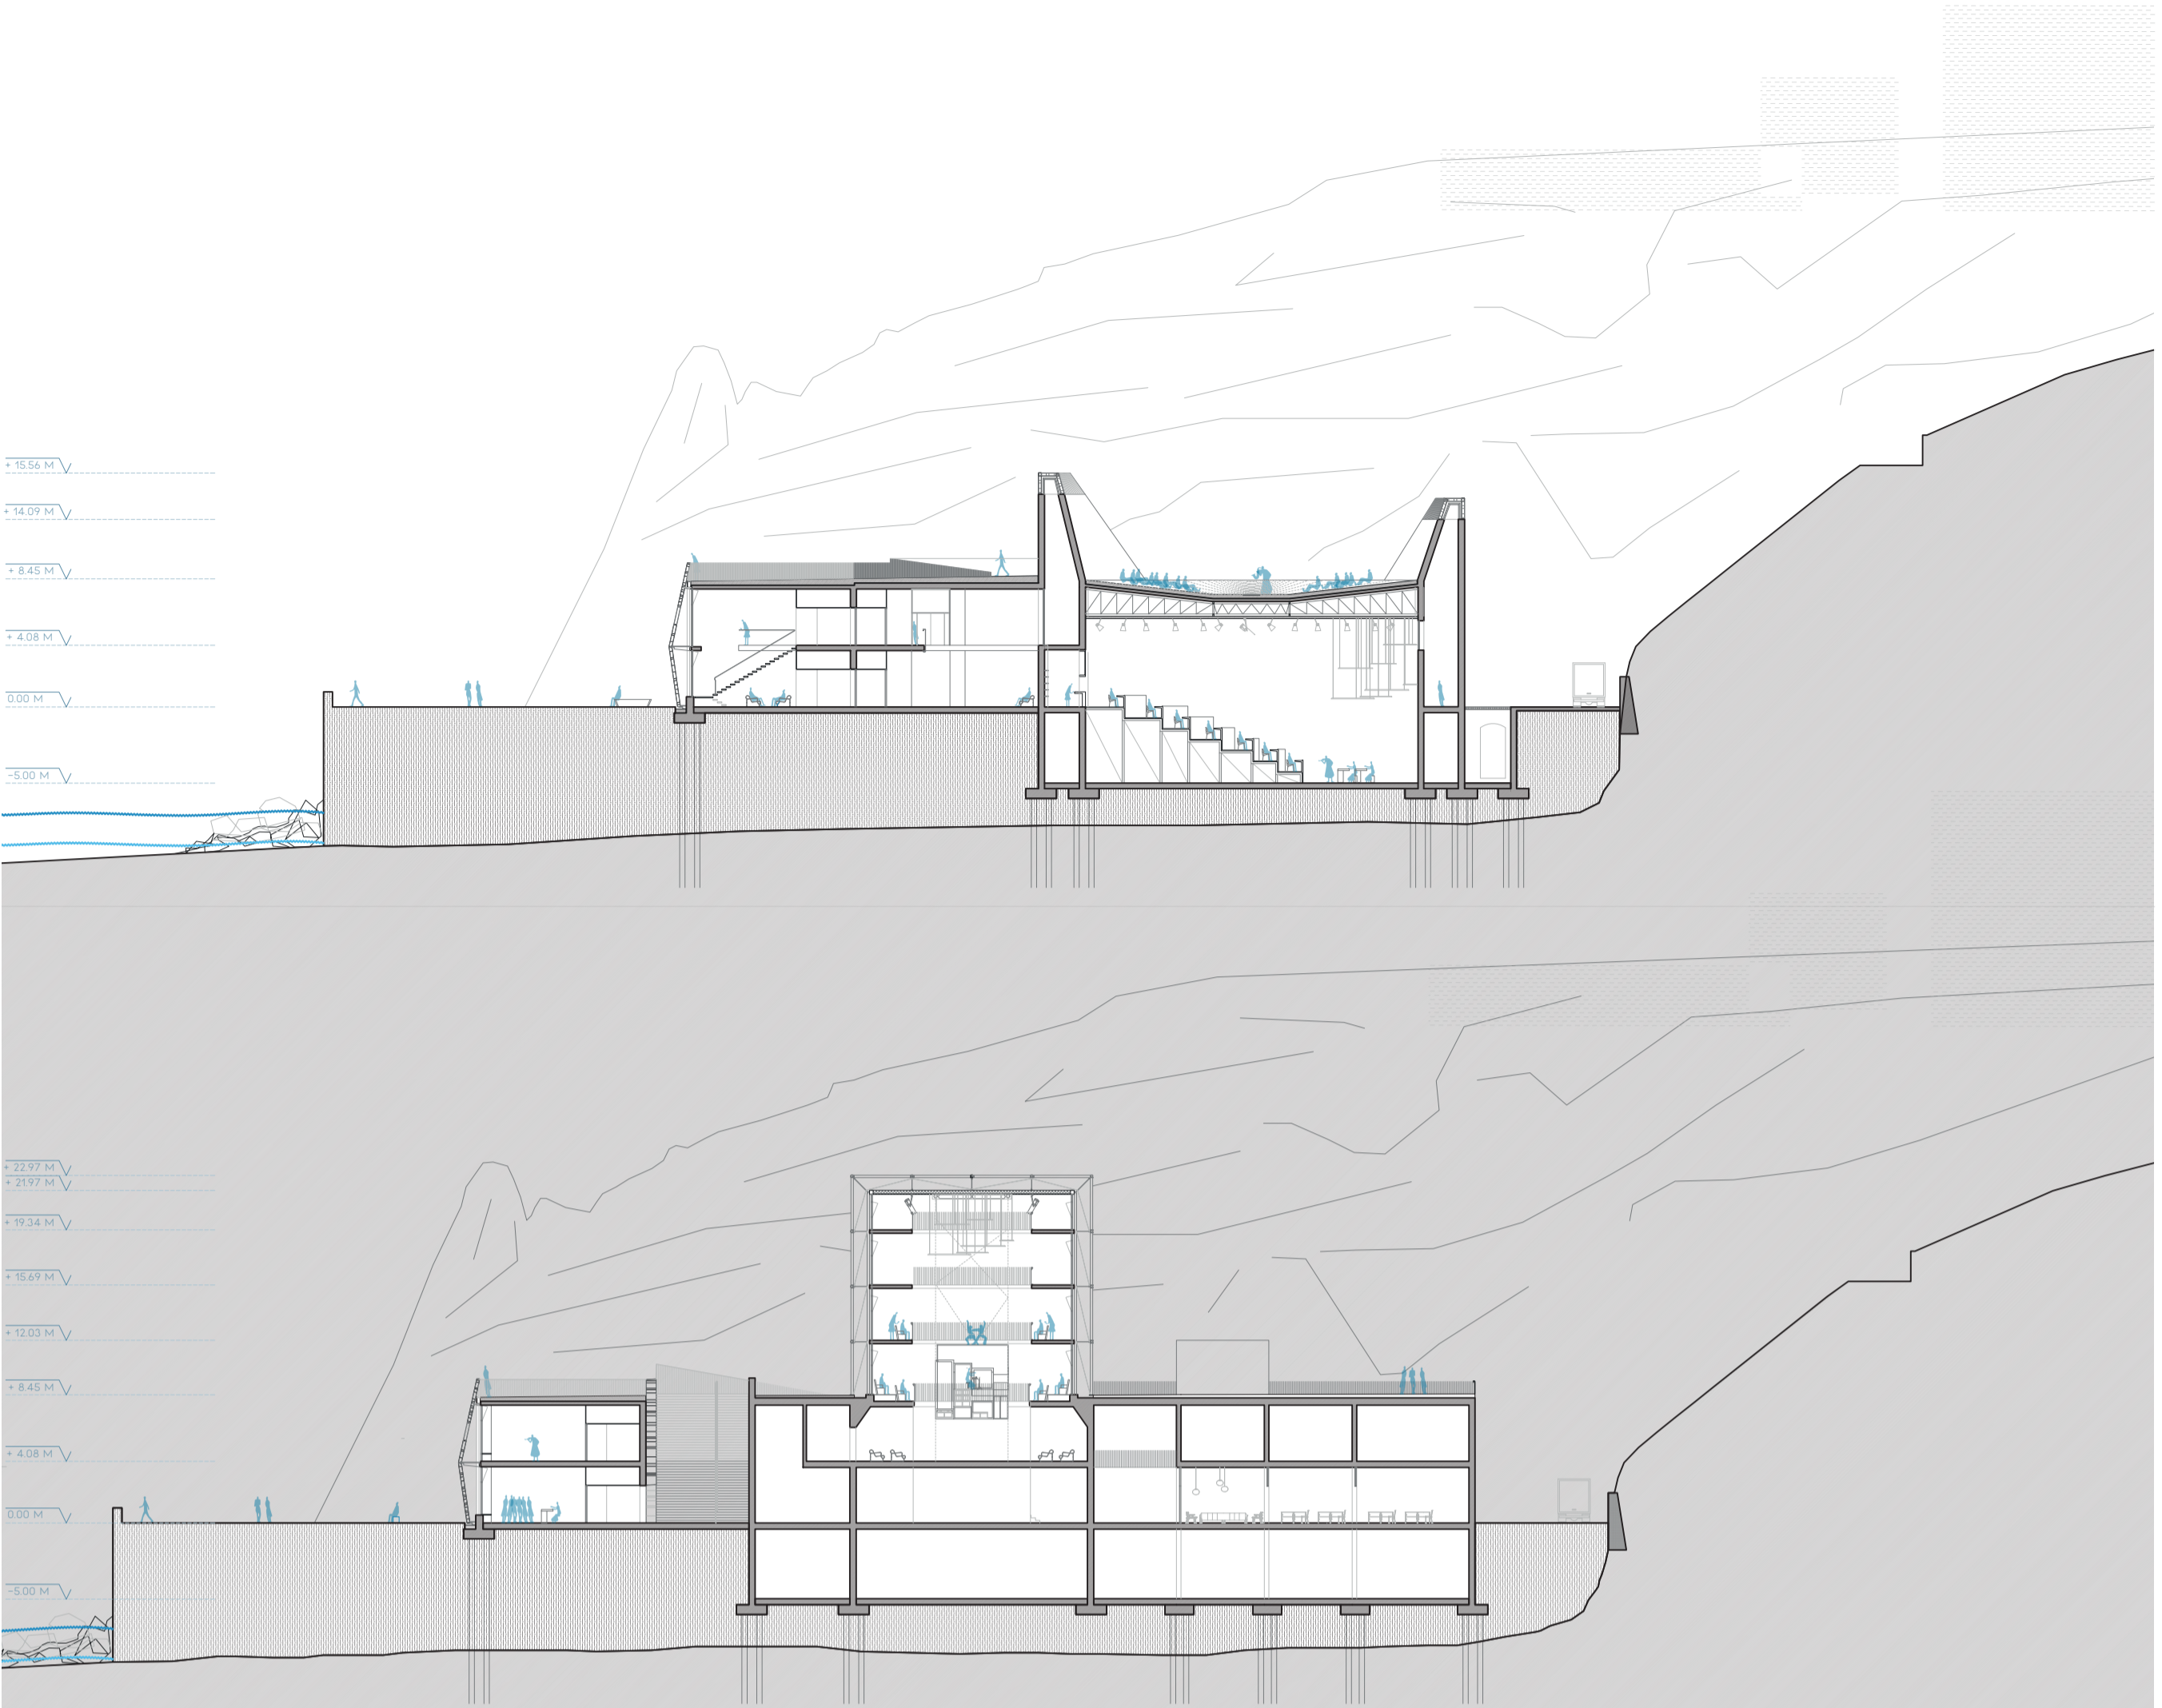

IÑIGO BASTERRECHEA ESPIGA / AULA D

ETSA SAN SEBASTIÁN / TFM / JUNIO 2020

01 | | | | 15 M E 1:100

PLANO DE SITUACIÓN Y EMPLAMIENTO

PANEL 02

ESCUELA DE JAZZ Y MÚSICA EXPERIMENTAL
EN EL PUERTO VIEJO DE ALGORTA
IÑIGO BASTERRECHEA ESPIGA / AULA D
ETS SA SAN SEBASTIÁN / TFM / JUNIO 2020
PLANTAS BAJA-PRIMERA-SEGUNDA-TERCERA

ALZADO NORTE

ALZADO OESTE

ESCUELA DE JAZZ Y MÚSICA EXPERIMENTAL
EN EL PUERTO VIEJO DE ALGORTA

IÑIGO BASTERRECHEA ESPIGA / AULA D

ETSA SAN SEBASTIÁN / TFM / JUNIO 2020

01 | | | | 15 M E 1:100

SECCIÓN LONGITUDINAL Y ALZADOS

ALZADO ESTE

ALZADO SUR

ESCUELA DE JAZZ Y MÚSICA EXPERIMENTAL
EN EL PUERTO VIEJO DE ALGORTA

IÑIGO BASTERRECHEA ESPIGA / AULA D

ETS SA SAN SEBASTIÁN / TFM / JUNIO 2020

01 | | | | 15 M E 1:100

SECCIONES TRANSVERSALES Y ALZADOS

ESCUELA DE JAZZ Y MÚSICA EXPERIMENTAL
EN EL PUERTO VIEJO DE ALGORTA

IÑIGO BASTERRECHEA ESPIGA / AULA D

ETSA SAN SEBASTIÁN / TFM / JUNIO 2020

01 | | | | 15 M E 1:100

INFOGRAFÍAS I

ESCUELA DE JAZZ Y MÚSICA EXPERIMENTAL
EN EL PUERTO VIEJO DE ALGORTA