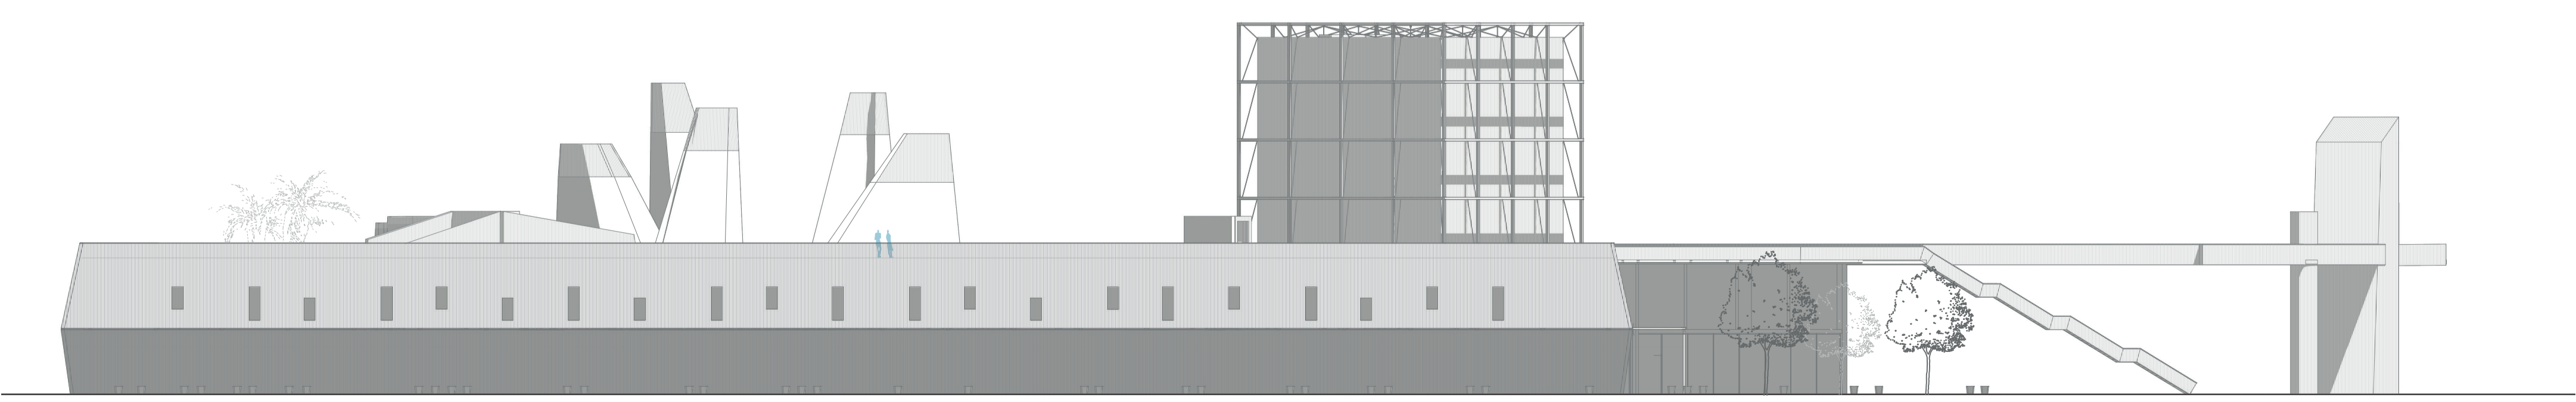

IÑIGO BASTERRECHEA ESPIGA / AULA D

ETSA SAN SEBASTIÁN / TFM / JUNIO 2020

01 | | | | 15 M E 1:100

PLANO DE SITUACIÓN Y EMPLAMIENTO

PANEL 02

ESCUELA DE JAZZ Y MÚSICA EXPERIMENTAL
EN EL PUERTO VIEJO DE ALGORTA
IÑIGO BASTERRECHEA ESPIGA / AULA D
ETS SA SAN SEBASTIÁN / TFM / JUNIO 2020
PLANTAS BAJA-PRIMERA-SEGUNDA-TERCERA

ALZADO NORTE

ALZADO OESTE

ESCUELA DE JAZZ Y MÚSICA EXPERIMENTAL
EN EL PUERTO VIEJO DE ALGORTA

IÑIGO BASTERRECHEA ESPIGA / AULA D

ETSA SAN SEBASTIÁN / TFM / JUNIO 2020

01 | | | | 15 M E 1:100

SECCIÓN LONGITUDINAL Y ALZADOS

ALZADO ESTE

ALZADO SUR

ESCUELA DE JAZZ Y MÚSICA EXPERIMENTAL
EN EL PUERTO VIEJO DE ALGORTA

IÑIGO BASTERRECHEA ESPIGA / AULA D

ETS SA SAN SEBASTIÁN / TFM / JUNIO 2020

01 | | | | 15 M E 1:100

SECCIONES TRANSVERSALES Y ALZADOS