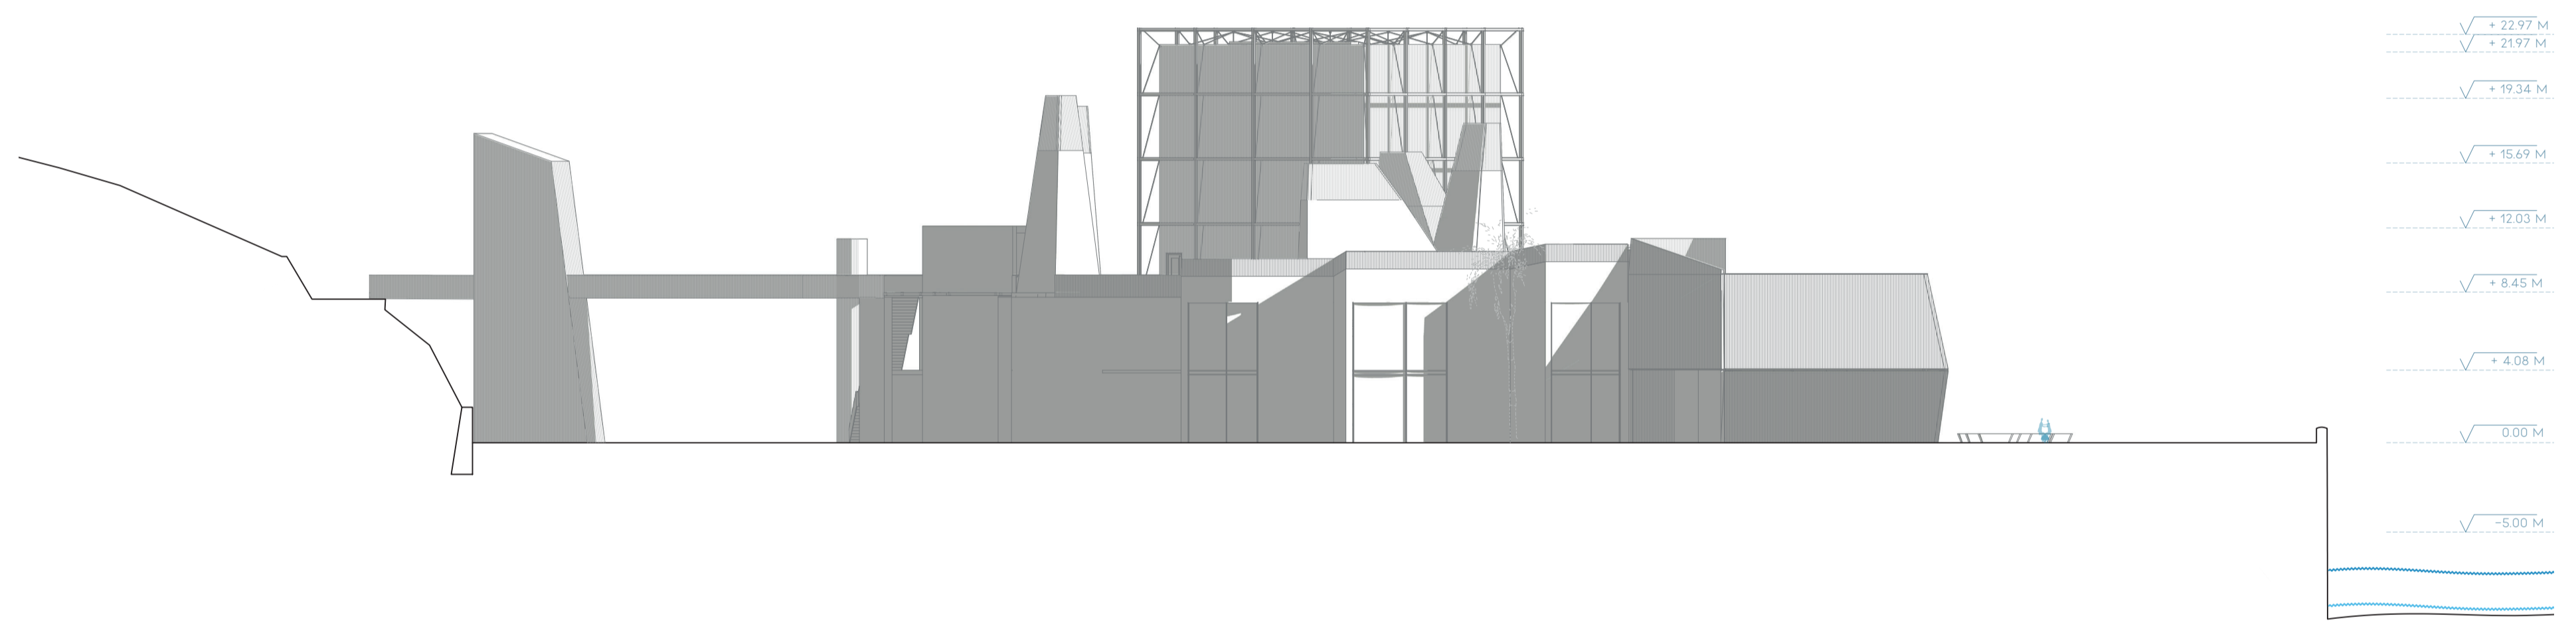

IÑIGO BASTERRECHEA ESPIGA / AULA D

ETSA SAN SEBASTIÁN / TFM / JUNIO 2020

01 | | | | 15 M E 1:100

PLANO DE SITUACIÓN Y EMPLAMIENTO

PANEL 02

ESCUELA DE JAZZ Y MÚSICA EXPERIMENTAL
EN EL PUERTO VIEJO DE ALGORTA
IÑIGO BASTERRECHEA ESPIGA / AULA D
ETS SA SAN SEBASTIÁN / TFM / JUNIO 2020
PLANTAS BAJA-PRIMERA-SEGUNDA-TERCERA

ALZADO NORTE

ALZADO OESTE

ESCUELA DE JAZZ Y MÚSICA EXPERIMENTAL
EN EL PUERTO VIEJO DE ALGORTA

IÑIGO BASTERRECHEA ESPIGA / AULA D

ETSA SAN SEBASTIÁN / TFM / JUNIO 2020

01 | | | | 15 M E 1:100

SECCIÓN LONGITUDINAL Y ALZADOS

ALZADO ESTE

ALZADO SUR

ESCUELA DE JAZZ Y MÚSICA EXPERIMENTAL
EN EL PUERTO VIEJO DE ALGORTA

IÑIGO BASTERRECHEA ESPIGA / AULA D

ETS SA SAN SEBASTIÁN / TFM / JUNIO 2020

01 | | | | 15 M E 1:100

SECCIONES TRANSVERSALES Y ALZADOS