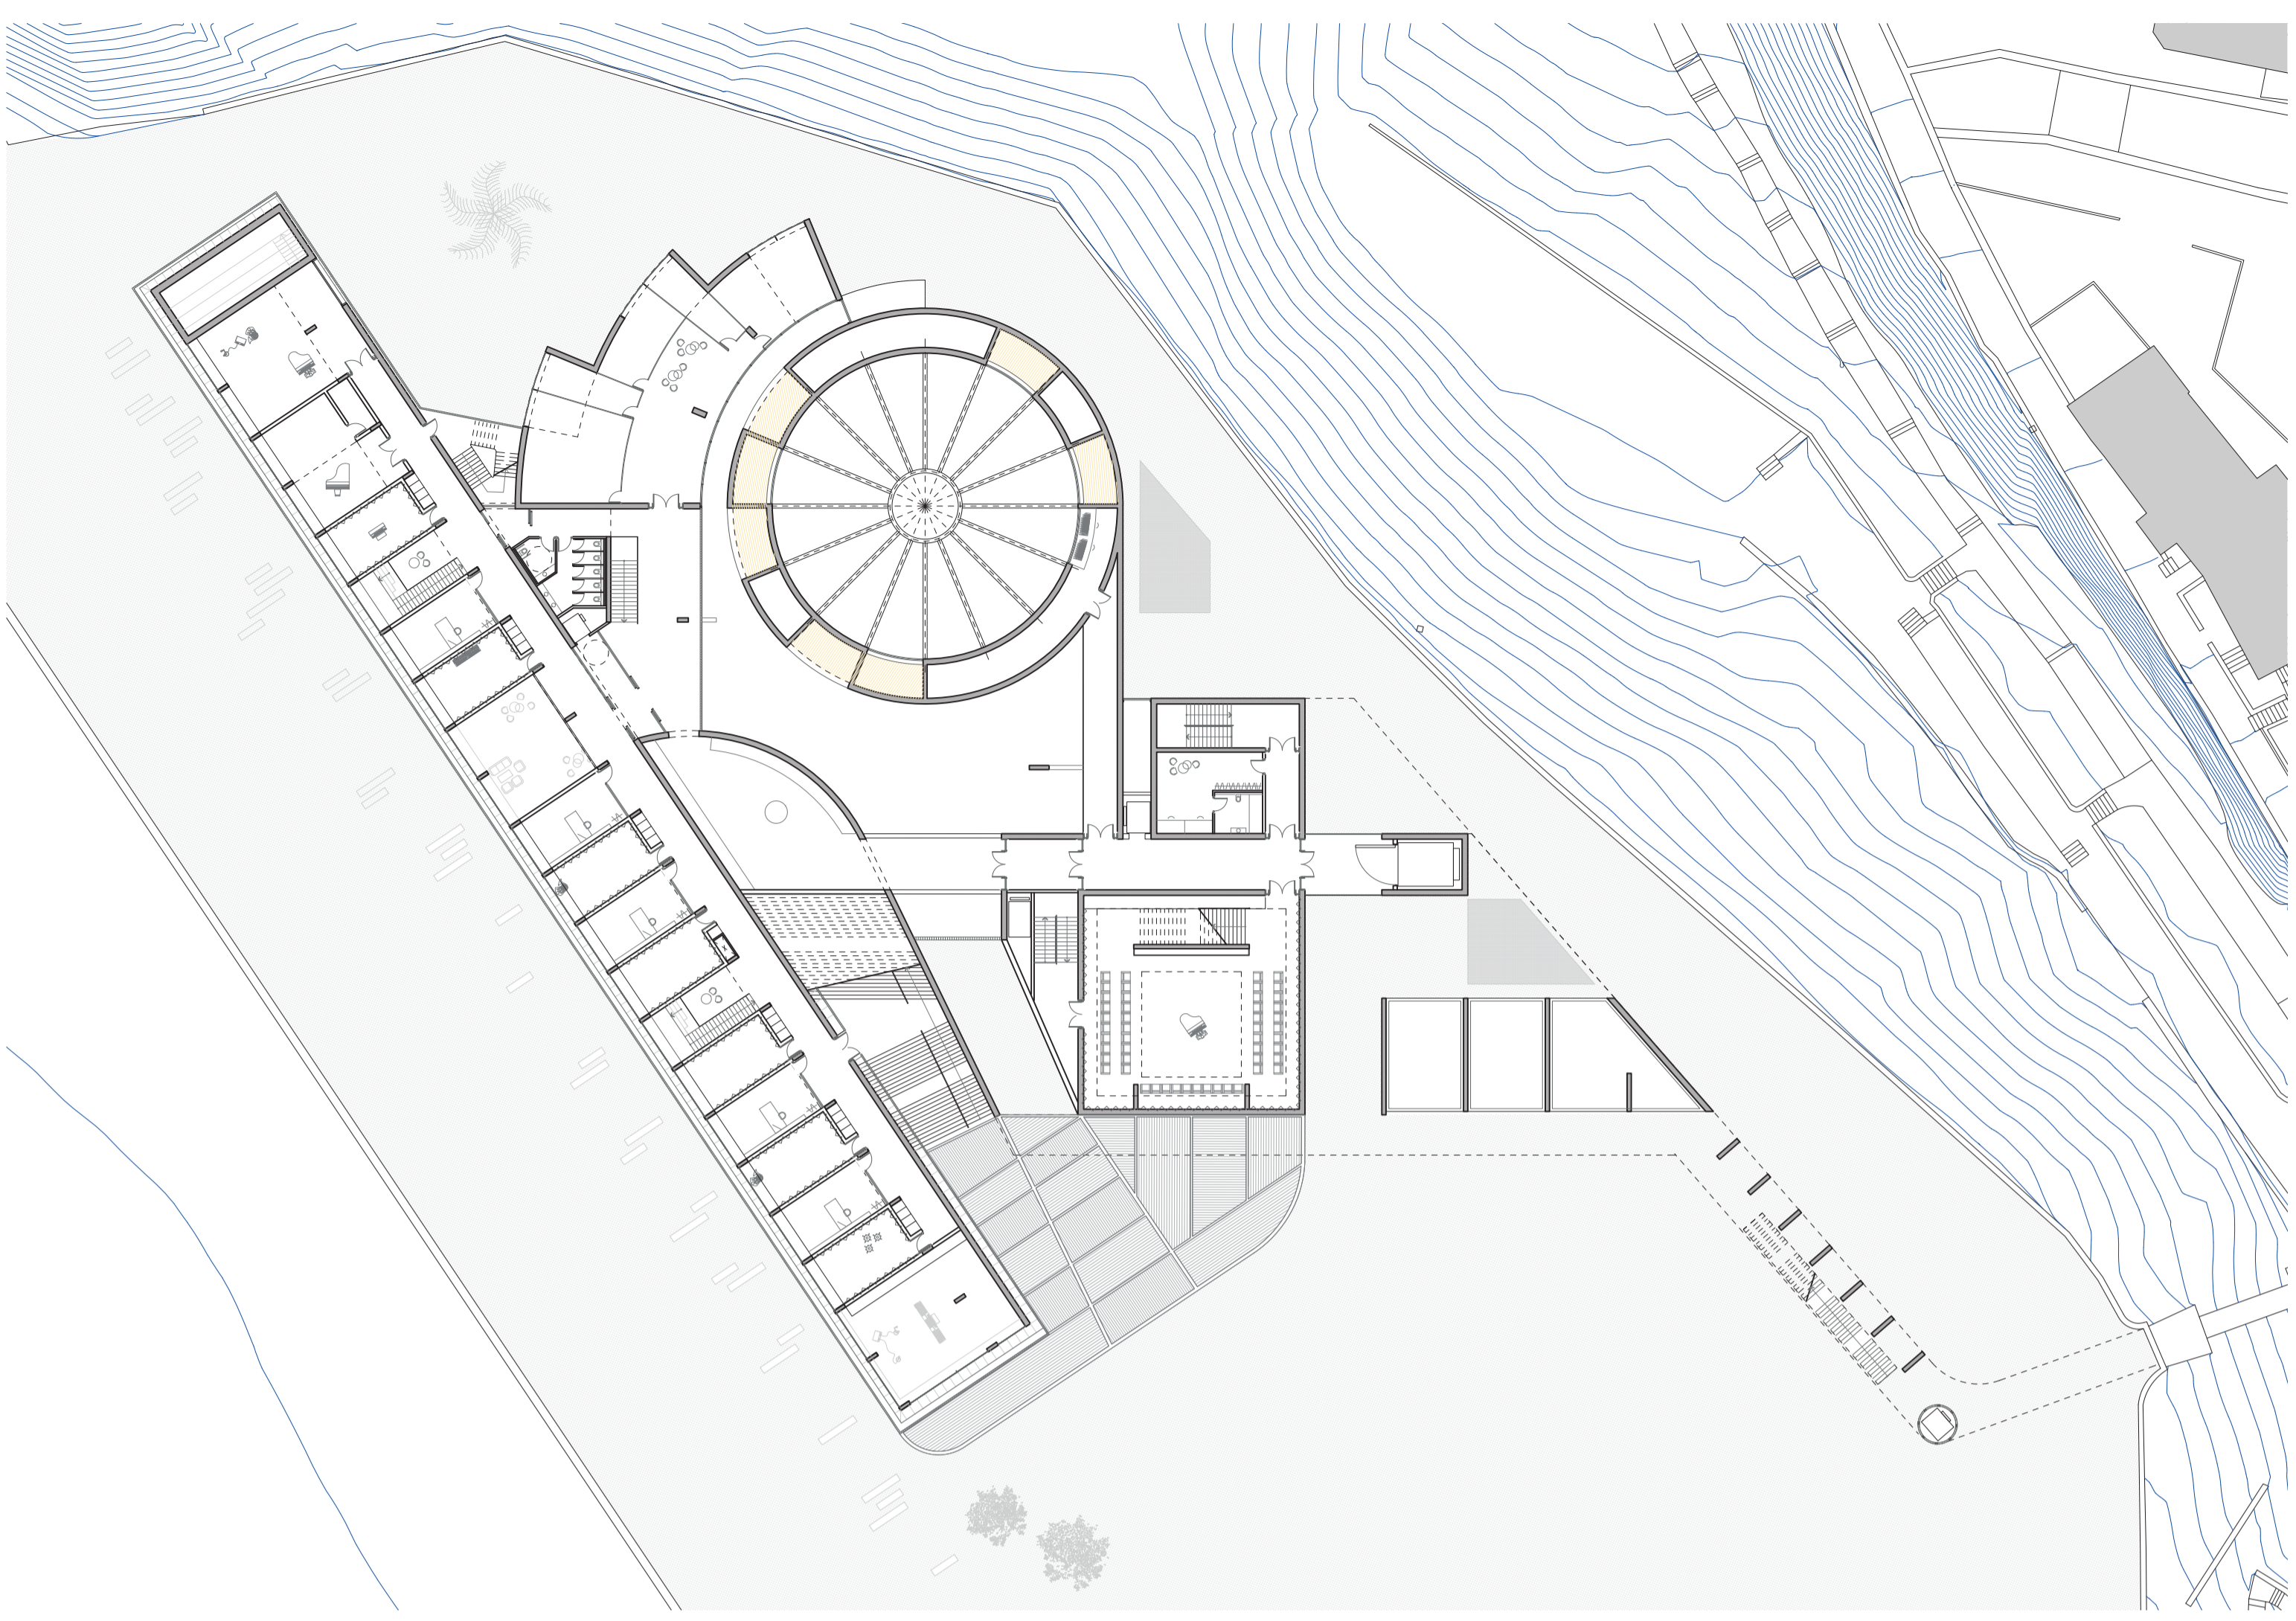

IÑIGO BASTERRECHEA ESPIGA / AULA D

ETSA SAN SEBASTIÁN / TFM / JUNIO 2020

01 | | | | 15 M E 1:100

PLANO DE SITUACIÓN Y EMPLAMIENTO

PANEL 02

ESCUELA DE JAZZ Y MÚSICA EXPERIMENTAL
EN EL PUERTO VIEJO DE ALGORTA
IÑIGO BASTERRECHEA ESPIGA / AULA D
ETS SA SAN SEBASTIÁN / TFM / JUNIO 2020
PLANTAS BAJA-PRIMERA-SEGUNDA-TERCERA

ALZADO NORTE

ALZADO OESTE

ESCUELA DE JAZZ Y MÚSICA EXPERIMENTAL
EN EL PUERTO VIEJO DE ALGORTA

IÑIGO BASTERRECHEA ESPIGA / AULA D

ETSA SAN SEBASTIÁN / TFM / JUNIO 2020

01 | | | | 15 M E 1:100

SECCIÓN LONGITUDINAL Y ALZADOS

ALZADO ESTE

ALZADO SUR

ESCUELA DE JAZZ Y MÚSICA EXPERIMENTAL
EN EL PUERTO VIEJO DE ALGORTA

IÑIGO BASTERRECHEA ESPIGA / AULA D

ETS SA SAN SEBASTIÁN / TFM / JUNIO 2020

01 | | | | 15 M E 1:100

SECCIONES TRANSVERSALES Y ALZADOS