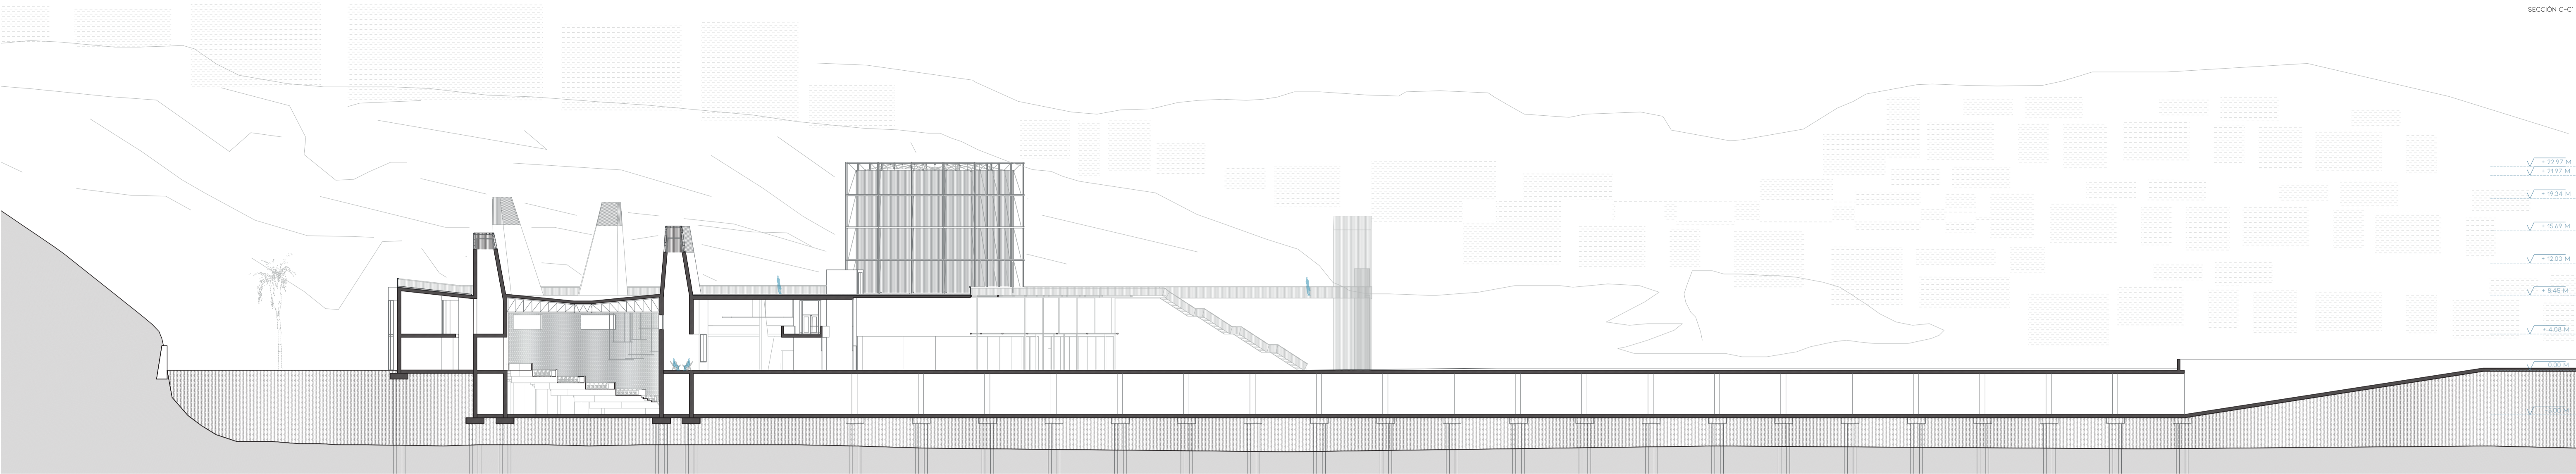

ESCUELA DE JAZZ Y MÚSICA EXPERIMENTAL
EN EL PUERTO VIEJO DE ALGORTA

IÑIGO BASTERRECHEA ESPIGA / AULA D

ETS SA SAN SEBASTIÁN / TFM / JUNIO 2020

01 | | | | 15 M E 1:100

PLANO DE SITUACIÓN Y EMPLAMIENTO

ESCUELA DE JAZZ Y MÚSICA EXPERIMENTAL
EN EL PUERTO VIEJO DE ALGORTA

IÑIGO BASTERRECHEA ESPIGA / AULA D

ETSA SAN SEBASTIÁN / TFM / JUNIO 2020

01 | | | | 15 M E 1:100

PLANO DE SITUACIÓN Y EMPLAMIENTO

PANEL 02

ESCUELA DE JAZZ Y MÚSICA EXPERIMENTAL
EN EL PUERTO VIEJO DE ALGORTA
IÑIGO BASTERRECHEA ESPIGA / AULA D
ETS SA SAN SEBASTIÁN / TFM / JUNIO 2020
PLANTAS BAJA-PRIMERA-SEGUNDA-TERCERA

ALZADO NORTE

ALZADO OESTE

ESCUELA DE JAZZ Y MÚSICA EXPERIMENTAL
EN EL PUERTO VIEJO DE ALGORTA

IÑIGO BASTERRECHEA ESPIGA / AULA D

ETSA SAN SEBASTIÁN / TFM / JUNIO 2020

01 | | | | 15 M E 1:100

SECCIÓN LONGITUDINAL Y ALZADOS

ALZADO ESTE

ALZADO SUR

ESCUELA DE JAZZ Y MÚSICA EXPERIMENTAL
EN EL PUERTO VIEJO DE ALGORTA

IÑIGO BASTERRECHEA ESPIGA / AULA D

ETS SA SAN SEBASTIÁN / TFM / JUNIO 2020

01 | | | | 15 M E 1:100

SECCIONES TRANSVERSALES Y ALZADOS