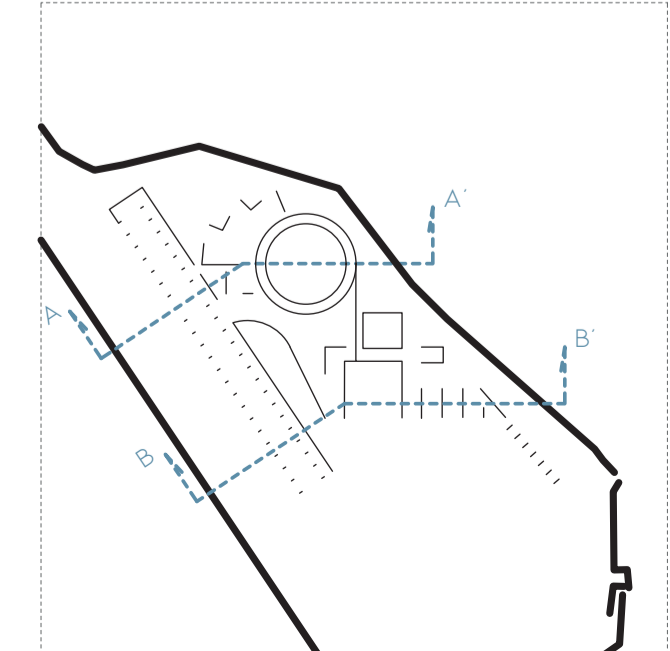

ALZADO NORTE

ALZADO OESTE

ESCUELA DE JAZZ Y MÚSICA EXPERIMENTAL
EN EL PUERTO VIEJO DE ALGORTA

IÑIGO BASTERRECHEA ESPIGA / AULA D

ETSA SAN SEBASTIÁN / TFM / JUNIO 2020

01 | | | | 15 M E 1:100

SECCIÓN LONGITUDINAL Y ALZADOS

ALZADO ESTE

ALZADO SUR

ESCUELA DE JAZZ Y MÚSICA EXPERIMENTAL
EN EL PUERTO VIEJO DE ALGORTA

IÑIGO BASTERRECHEA ESPIGA / AULA D

ETS SA SAN SEBASTIÁN / TFM / JUNIO 2020

01 | | | | 15 M E 1:100

SECCIONES TRANSVERSALES Y ALZADOS