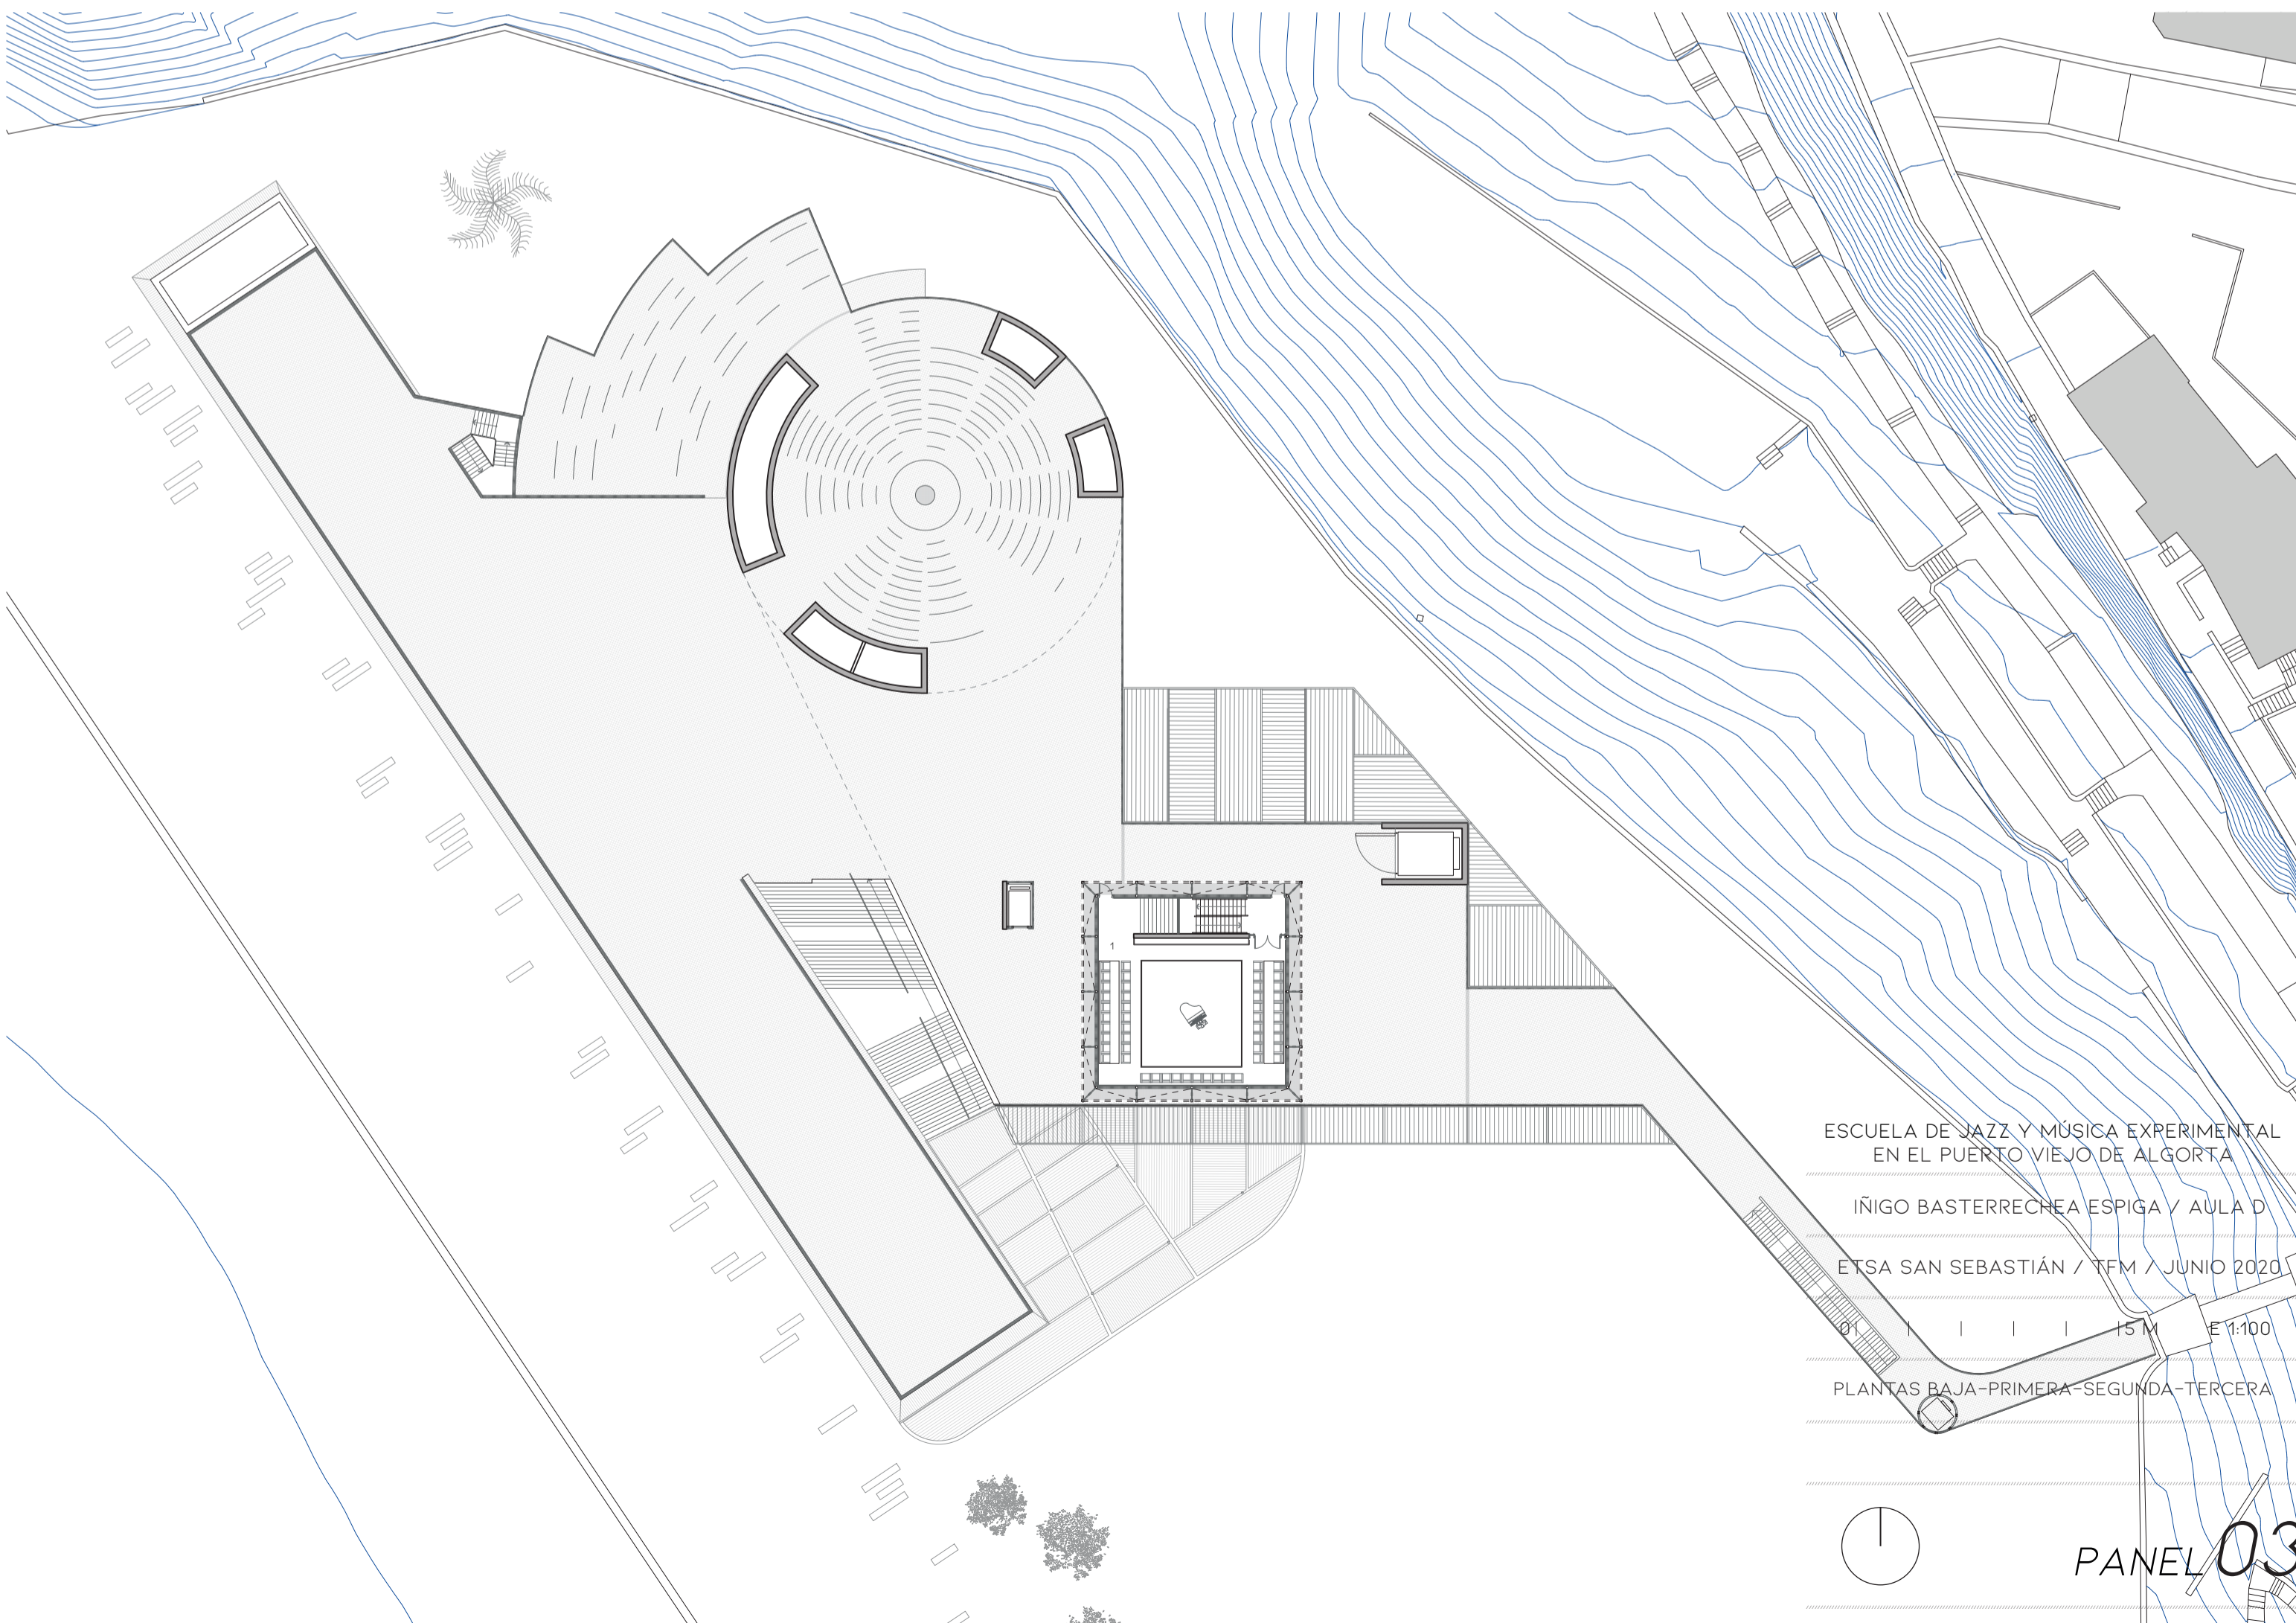

IÑIGO BASTERRECHEA ESPIGA / AULA D

ETSA SAN SEBASTIÁN / TFM / JUNIO 2020

01 | | | | 15 M E 1:100

PLANO DE SITUACIÓN Y EMPLAMIENTO

PANEL 02

ESCUELA DE JAZZ Y MÚSICA EXPERIMENTAL
EN EL PUERTO VIEJO DE ALGORTA
IÑIGO BASTERRECHEA ESPIGA / AULA D
ETS SA SAN SEBASTIÁN / TFM / JUNIO 2020
PLANTAS BAJA-PRIMERA-SEGUNDA-TERCERA

ALZADO NORTE

ALZADO OESTE

ESCUELA DE JAZZ Y MÚSICA EXPERIMENTAL
EN EL PUERTO VIEJO DE ALGORTA

IÑIGO BASTERRECHEA ESPIGA / AULA D

ETSA SAN SEBASTIÁN / TFM / JUNIO 2020

01 | | | | 15 M E 1:100

SECCIÓN LONGITUDINAL Y ALZADOS

ALZADO ESTE

ALZADO SUR

ESCUELA DE JAZZ Y MÚSICA EXPERIMENTAL
EN EL PUERTO VIEJO DE ALGORTA

IÑIGO BASTERRECHEA ESPIGA / AULA D

ETS SA SAN SEBASTIÁN / TFM / JUNIO 2020

01 | | | | 15 M E 1:100

SECCIONES TRANSVERSALES Y ALZADOS