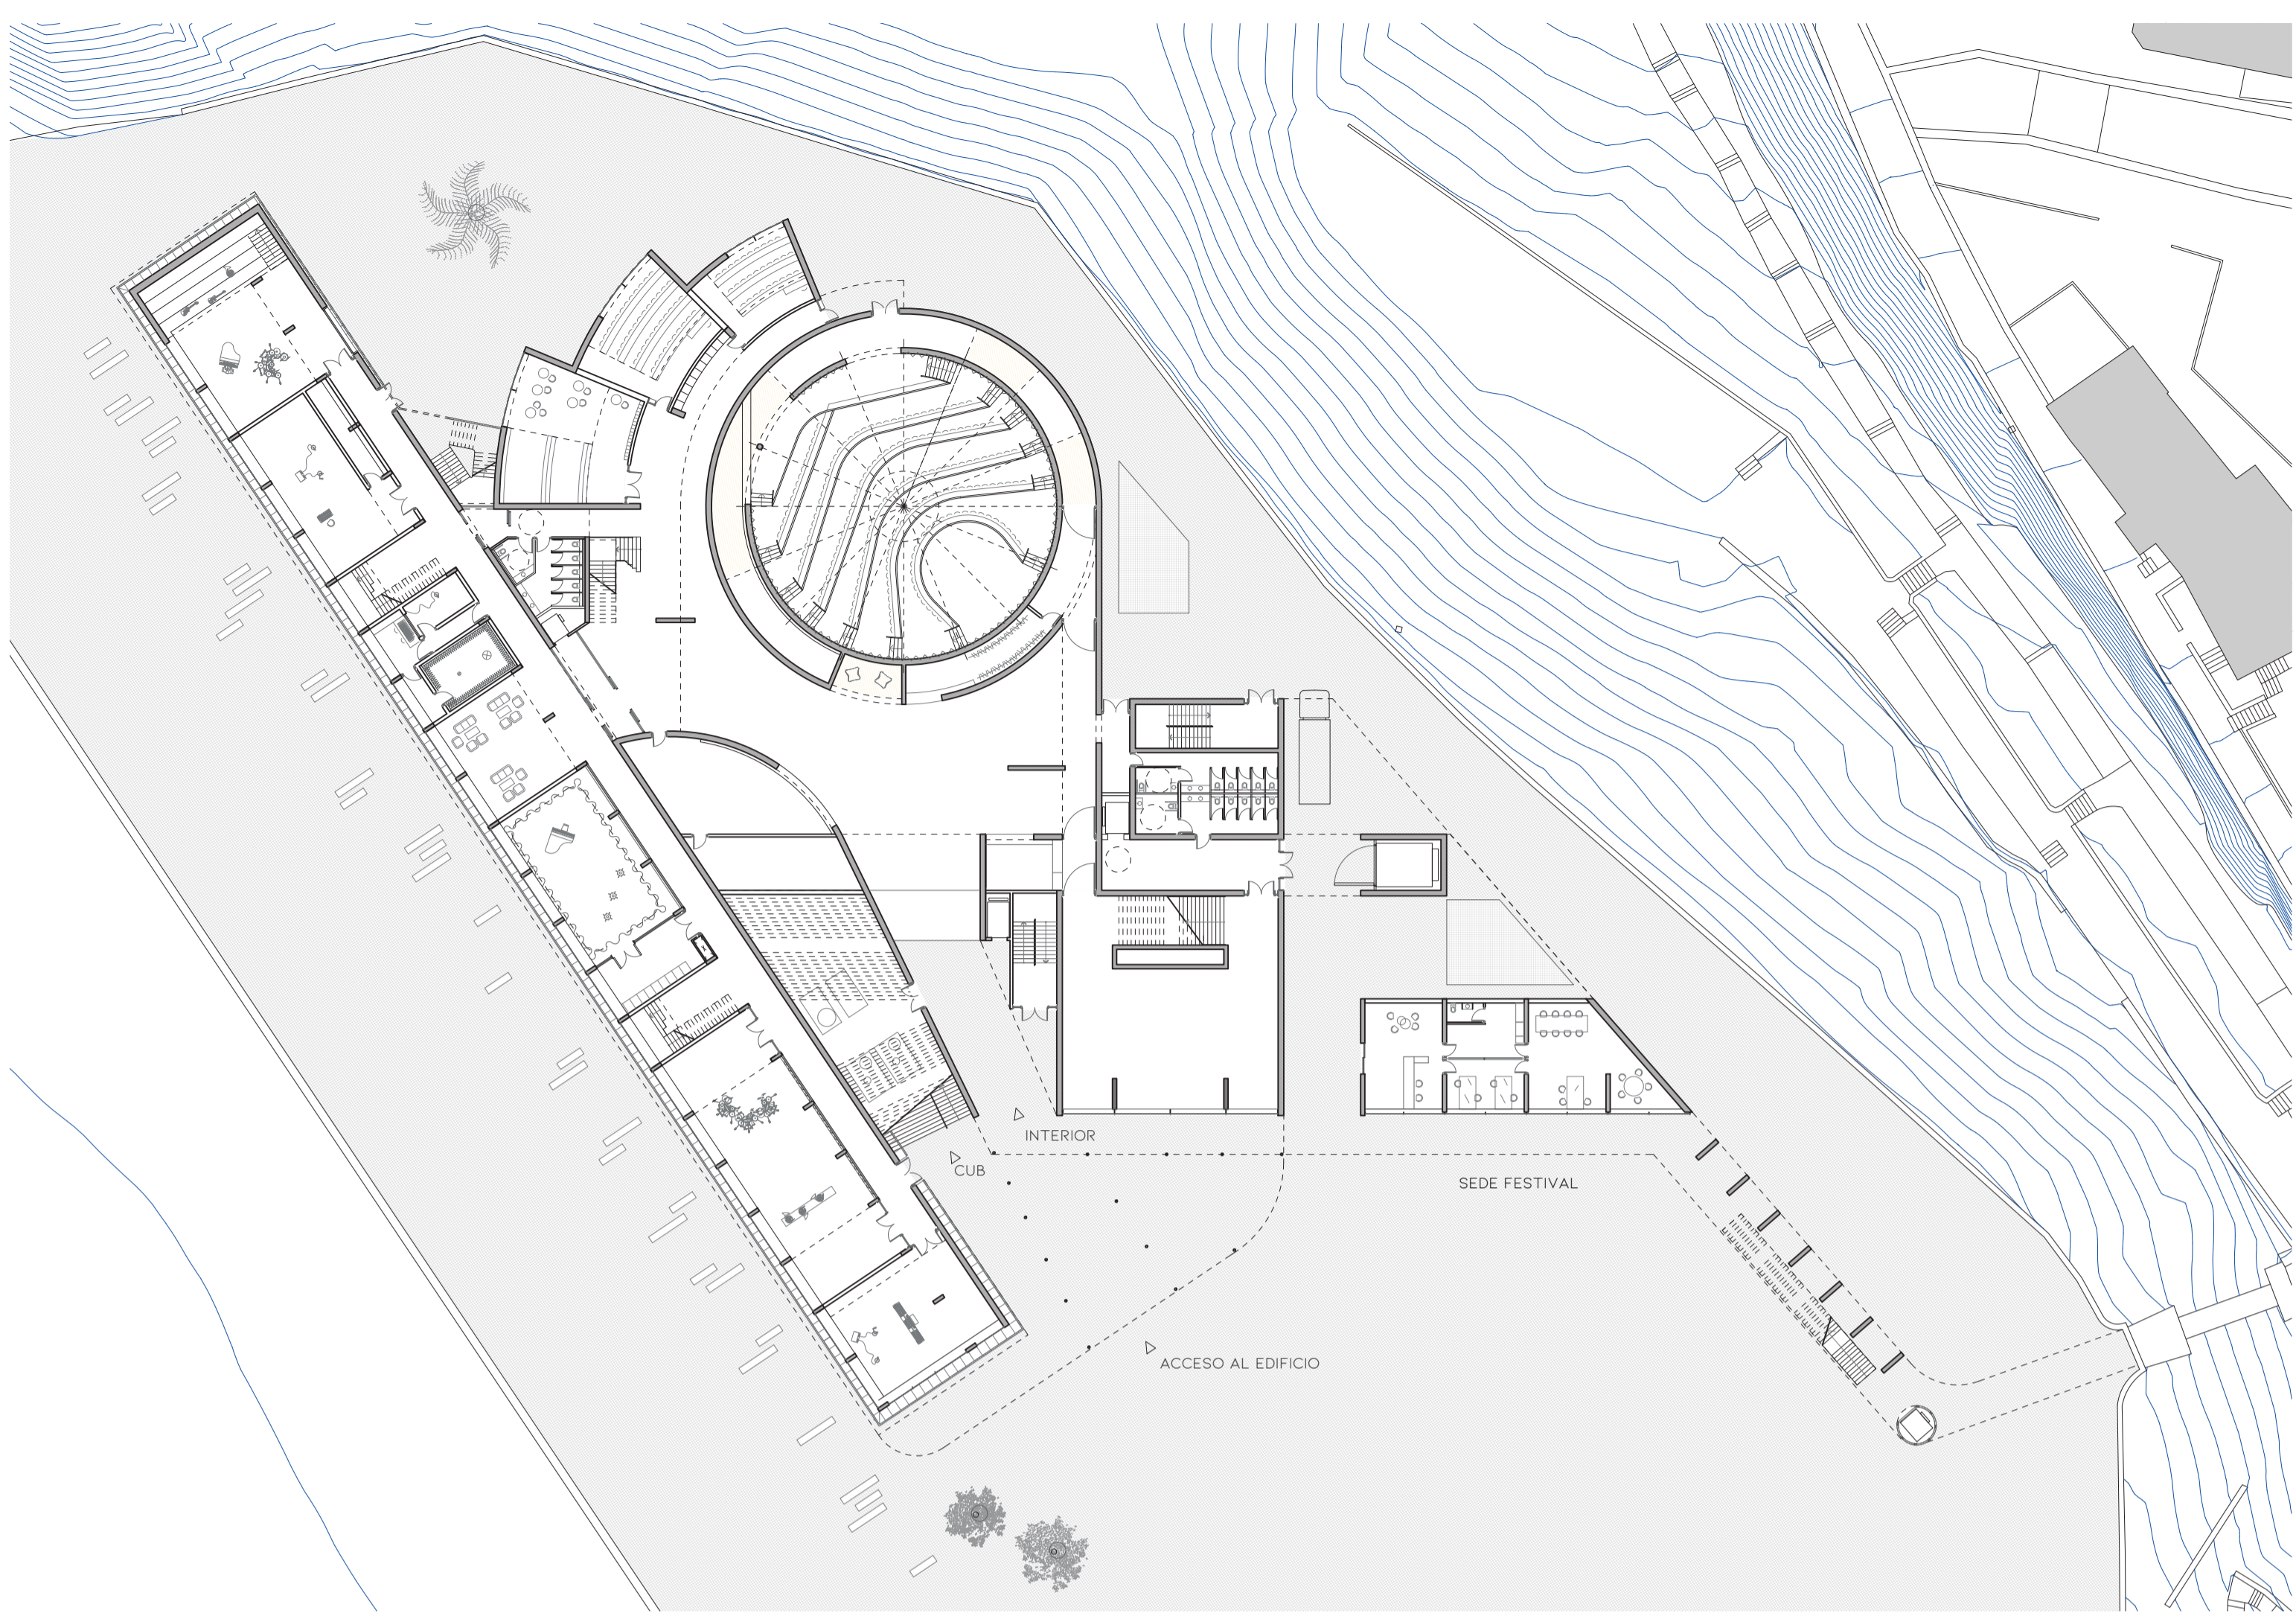

IÑIGO BASTERRECHEA ESPIGA / AULA D

ETSA SAN SEBASTIÁN / TFM / JUNIO 2020

01 | | | | 15 M E 1:100

PLANO DE SITUACIÓN Y EMPLAMIENTO

PANEL 02

ESCUELA DE JAZZ Y MÚSICA EXPERIMENTAL
EN EL PUERTO VIEJO DE ALGORTA
IÑIGO BASTERRECHEA ESPIGA / AULA D
ETS SA SAN SEBASTIÁN / TFM / JUNIO 2020
PLANTAS BAJA-PRIMERA-SEGUNDA-TERCERA

ALZADO NORTE

ALZADO OESTE

ESCUELA DE JAZZ Y MÚSICA EXPERIMENTAL
EN EL PUERTO VIEJO DE ALGORTA

IÑIGO BASTERRECHEA ESPIGA / AULA D

ETSA SAN SEBASTIÁN / TFM / JUNIO 2020

01 | | | | 15 M E 1:100

SECCIÓN LONGITUDINAL Y ALZADOS

ALZADO ESTE

ALZADO SUR

ESCUELA DE JAZZ Y MÚSICA EXPERIMENTAL
EN EL PUERTO VIEJO DE ALGORTA

IÑIGO BASTERRECHEA ESPIGA / AULA D

ETS SA SAN SEBASTIÁN / TFM / JUNIO 2020

01 | | | | 15 M E 1:100

SECCIONES TRANSVERSALES Y ALZADOS