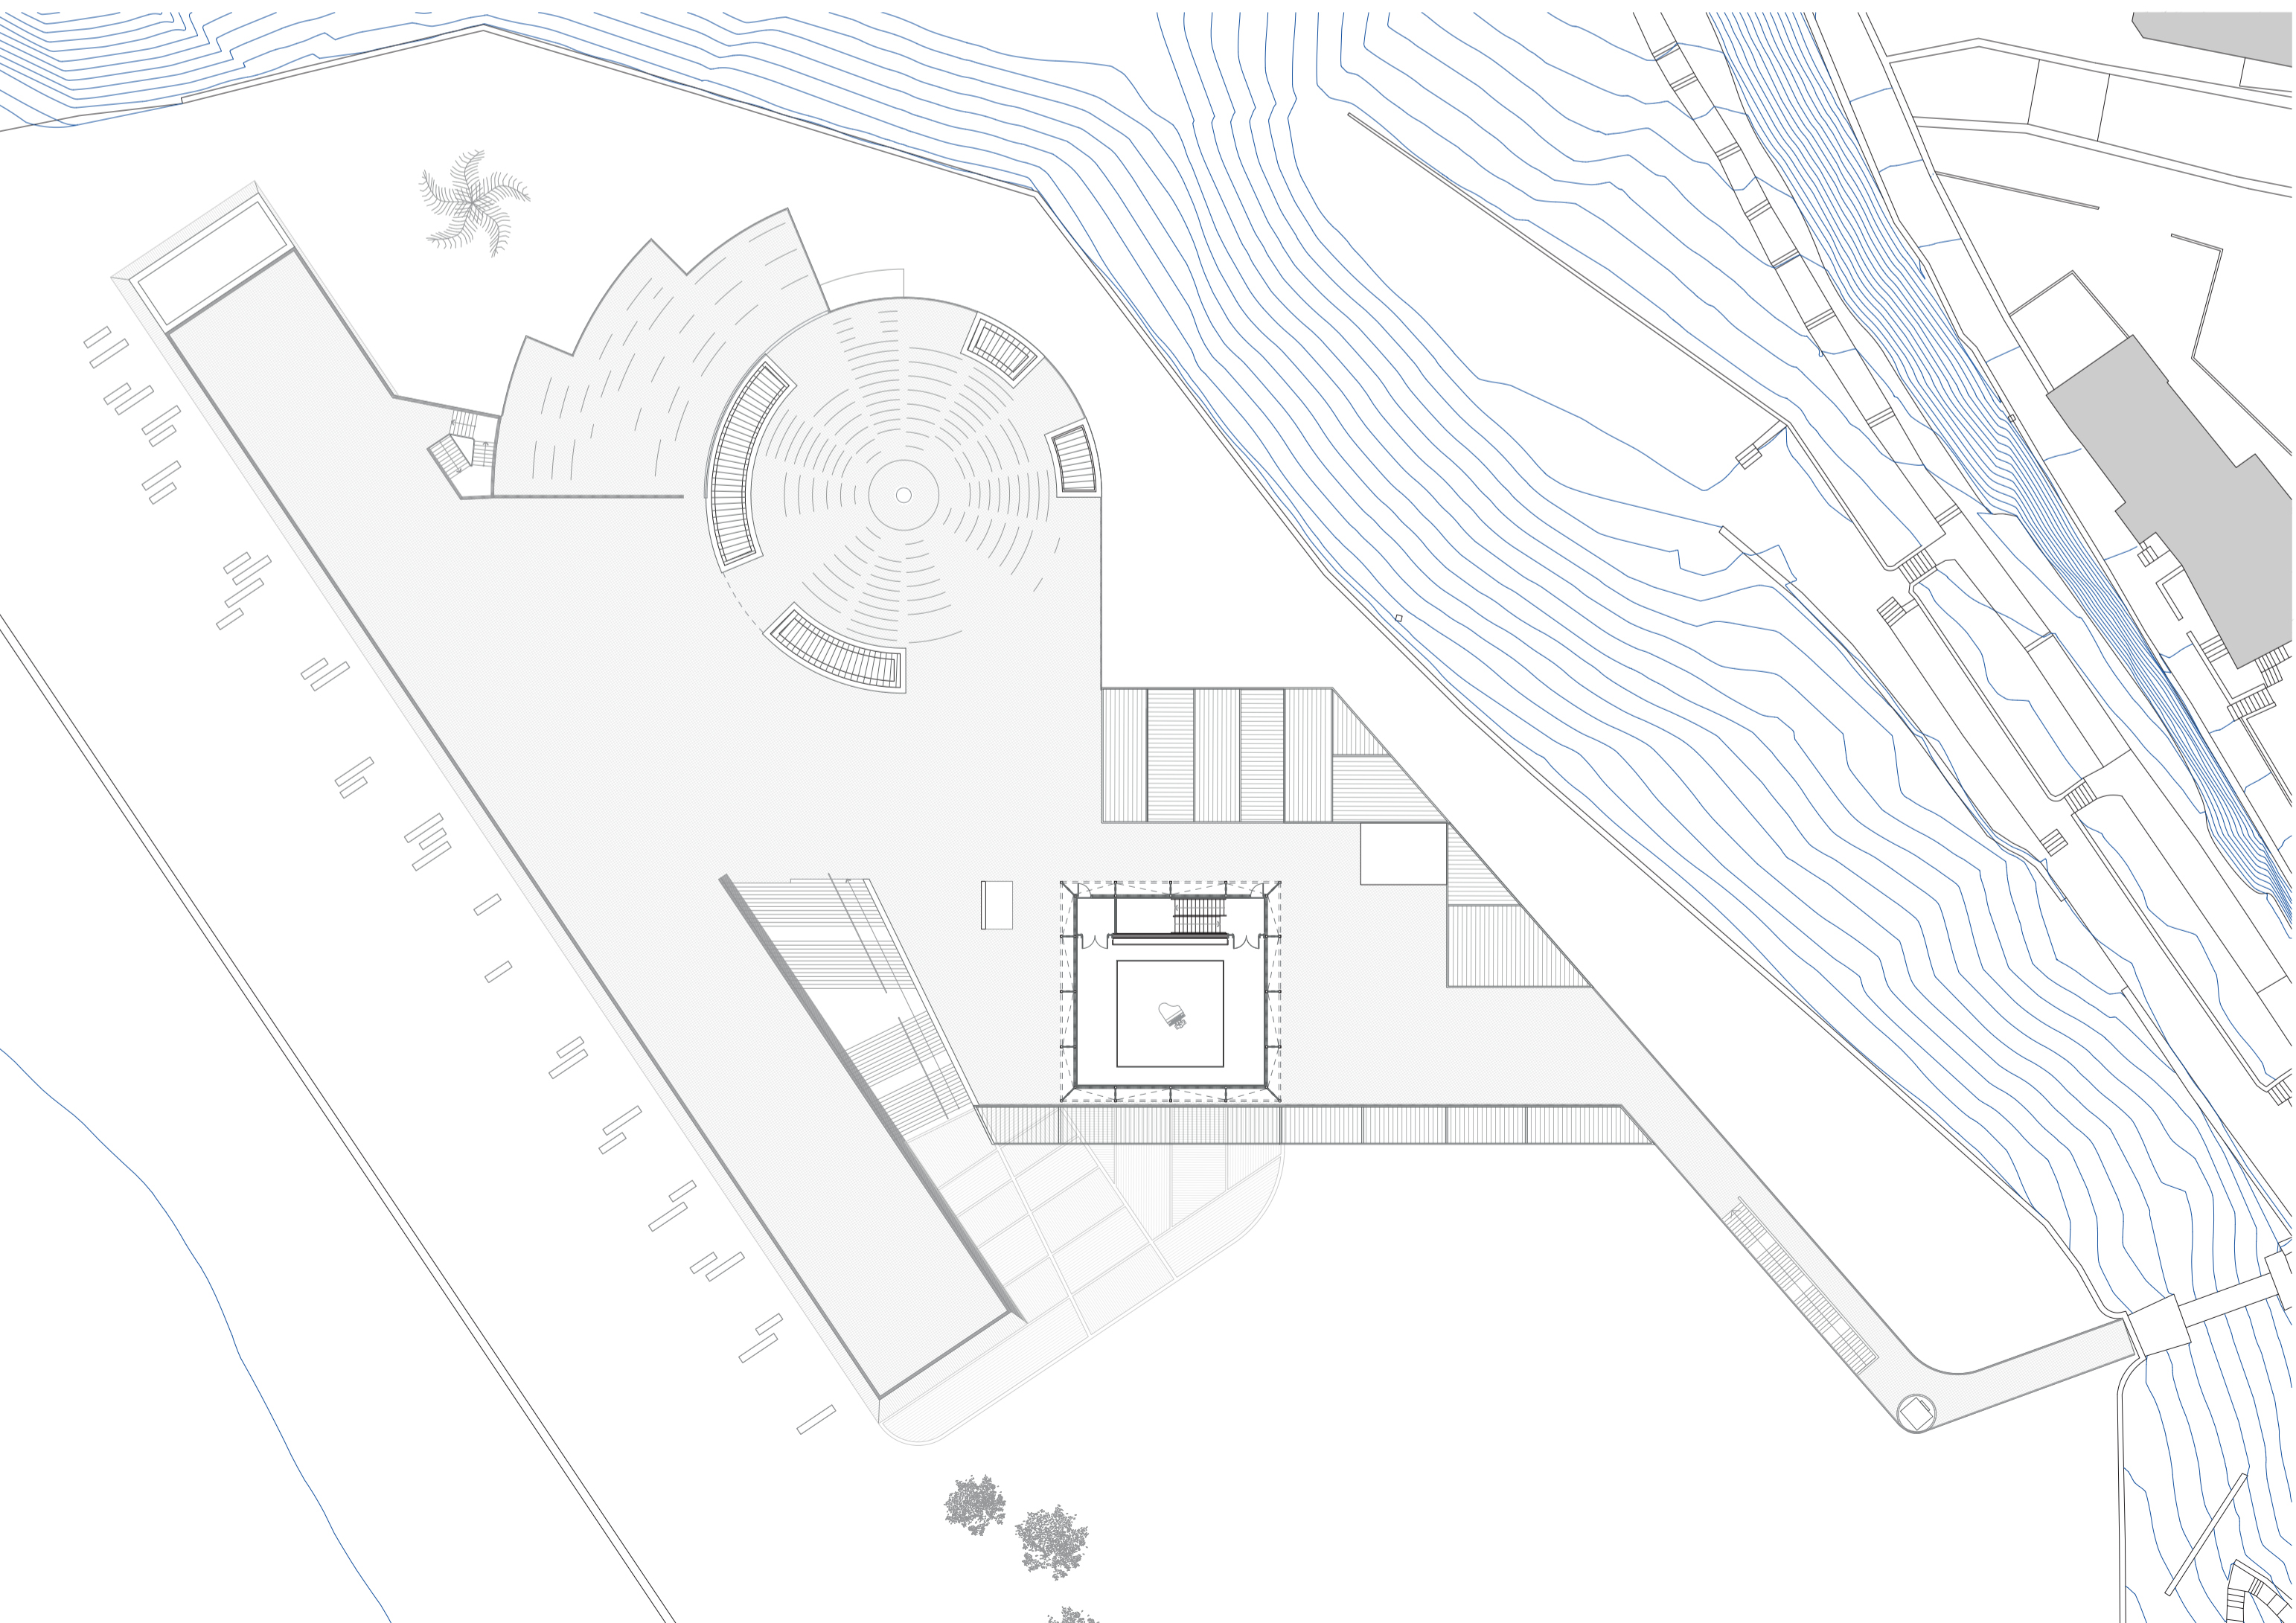

IÑIGO BASTERRECHEA ESPIGA / AULA D

ETSA SAN SEBASTIÁN / TFM / JUNIO 2020

01 | | | | 15 M E 1:100

PLANO DE SITUACIÓN Y EMPLAMIENTO

PANEL 02

ESCUELA DE JAZZ Y MÚSICA EXPERIMENTAL
EN EL PUERTO VIEJO DE ALGORTA
IÑIGO BASTERRECHEA ESPIGA / AULA D
ETS SA SAN SEBASTIÁN / TFM / JUNIO 2020
PLANTAS BAJA-PRIMERA-SEGUNDA-TERCERA

ALZADO NORTE

ALZADO OESTE

ESCUELA DE JAZZ Y MÚSICA EXPERIMENTAL
EN EL PUERTO VIEJO DE ALGORTA

IÑIGO BASTERRECHEA ESPIGA / AULA D

ETSA SAN SEBASTIÁN / TFM / JUNIO 2020

01 | | | | 15 M E 1:100

SECCIÓN LONGITUDINAL Y ALZADOS

ALZADO ESTE

ALZADO SUR

ESCUELA DE JAZZ Y MÚSICA EXPERIMENTAL
EN EL PUERTO VIEJO DE ALGORTA

IÑIGO BASTERRECHEA ESPIGA / AULA D

ETS SA SAN SEBASTIÁN / TFM / JUNIO 2020

01 | | | | 15 M E 1:100

SECCIONES TRANSVERSALES Y ALZADOS