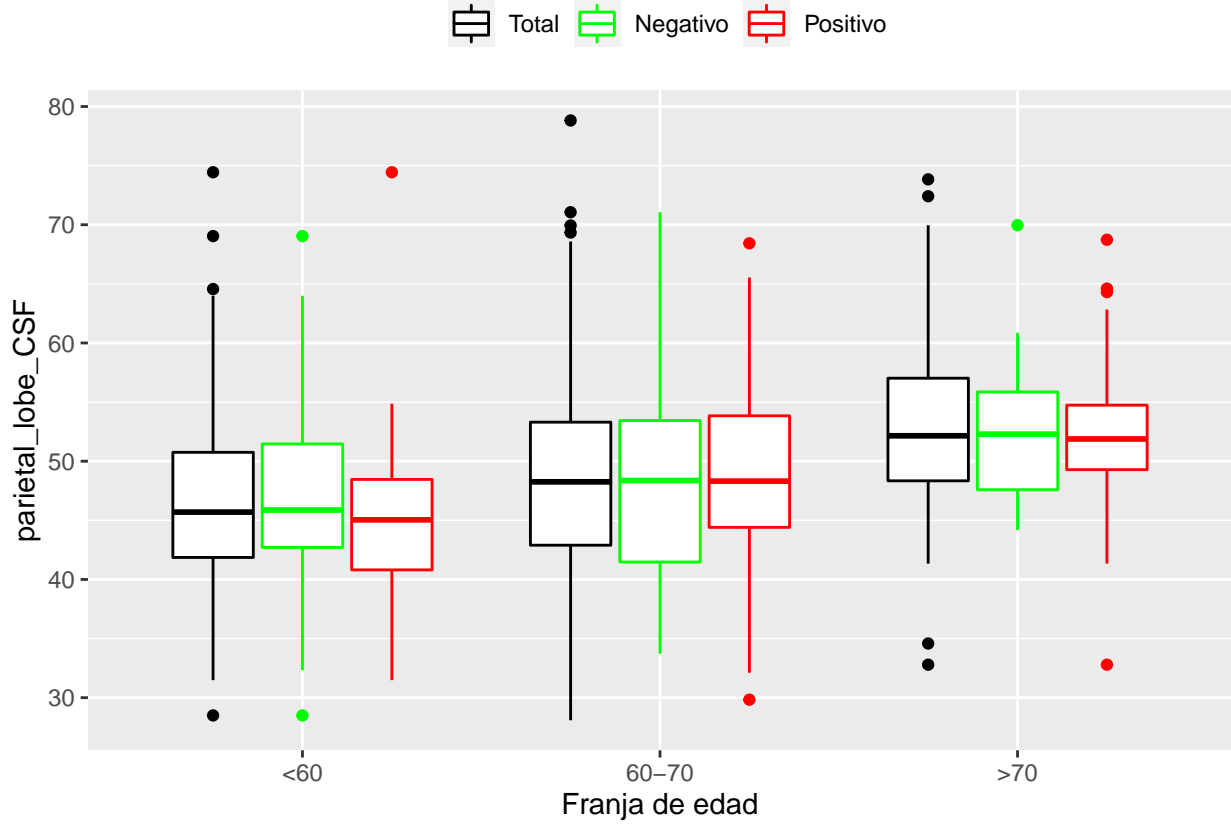

medias_boxplots

Adrián San Segundo

11/16/2021

Número de negativos, positivos y total

	<60	60-70	>70
<i>Todos</i>	226	214	97
<i>Negativos</i>	111	94	23
<i>Positivos</i>	21	72	39

Boxplots de los volúmenes de cada área del cerebro

Boxplots de los volúmenes de los lóbulos

Boxplots de los volúmenes del cerebro total