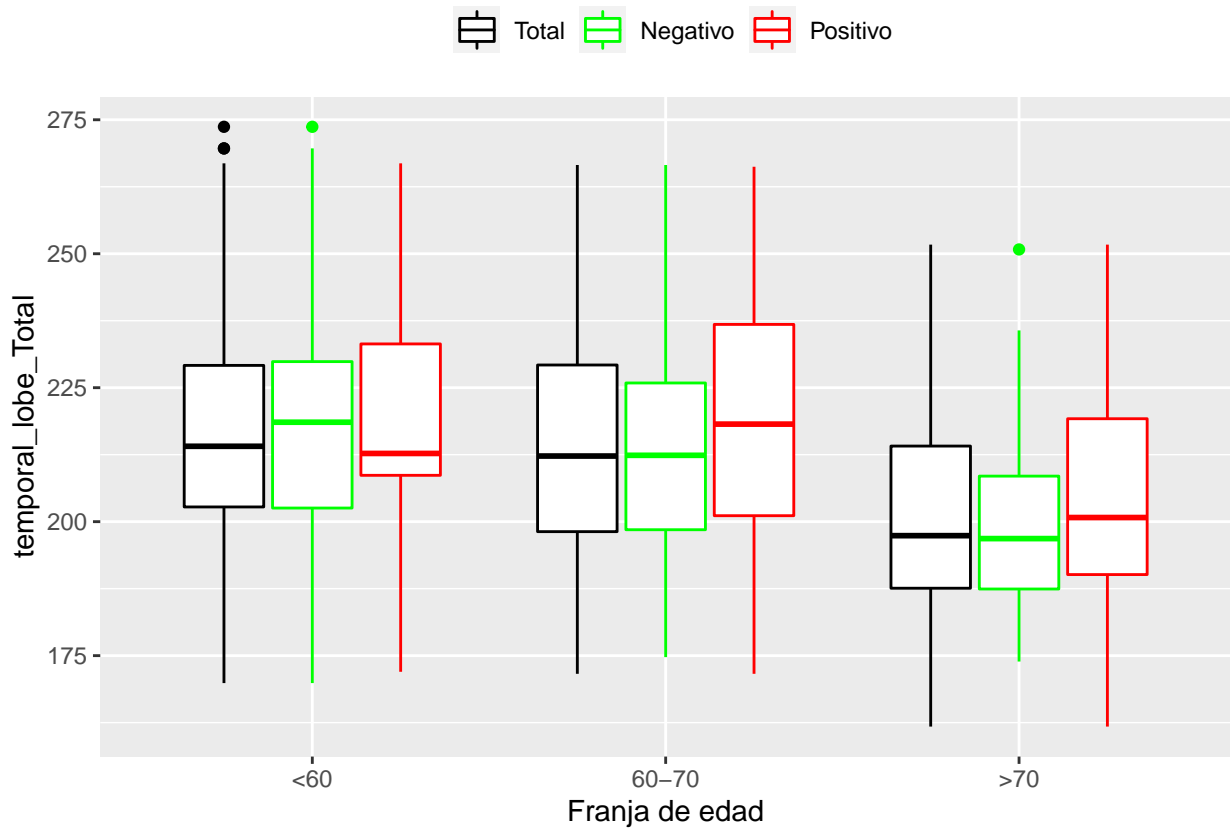

medias_boxplots

Adrián San Segundo

11/16/2021

Número de negativos, positivos y total

	<60	60-70	>70
<i>Todos</i>	226	214	97
<i>Negativos</i>	111	94	23
<i>Positivos</i>	21	72	39

Boxplots de los volúmenes de cada área del cerebro

Boxplots de los volúmenes de los lóbulos

Boxplots de los volúmenes del cerebro total