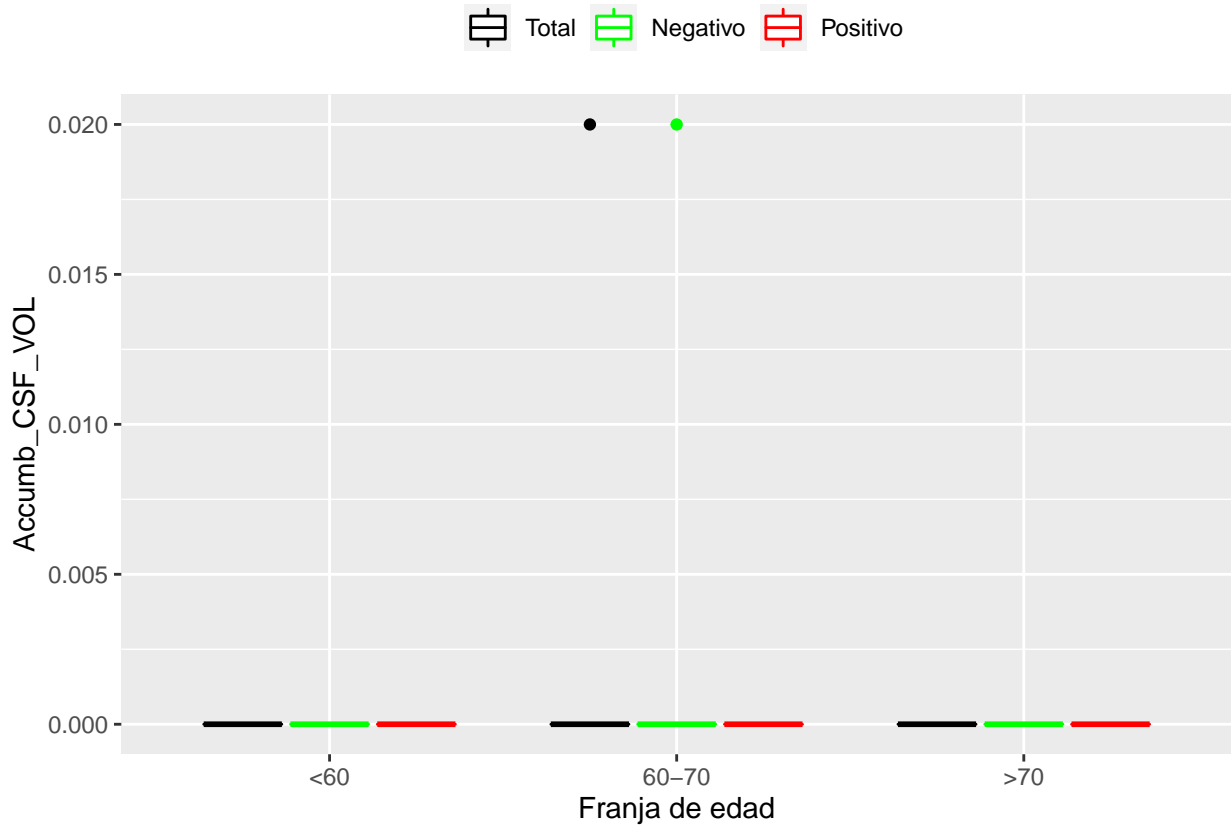

medias_boxplots

Adrián San Segundo

11/16/2021

Número de negativos, positivos y total

	<60	60-70	>70
<i>Todos</i>	226	214	97
<i>Negativos</i>	111	94	23
<i>Positivos</i>	21	72	39

Boxplots de los volúmenes de cada área del cerebro

Boxplots de los volúmenes de los lóbulos

Boxplots de los volúmenes del cerebro total