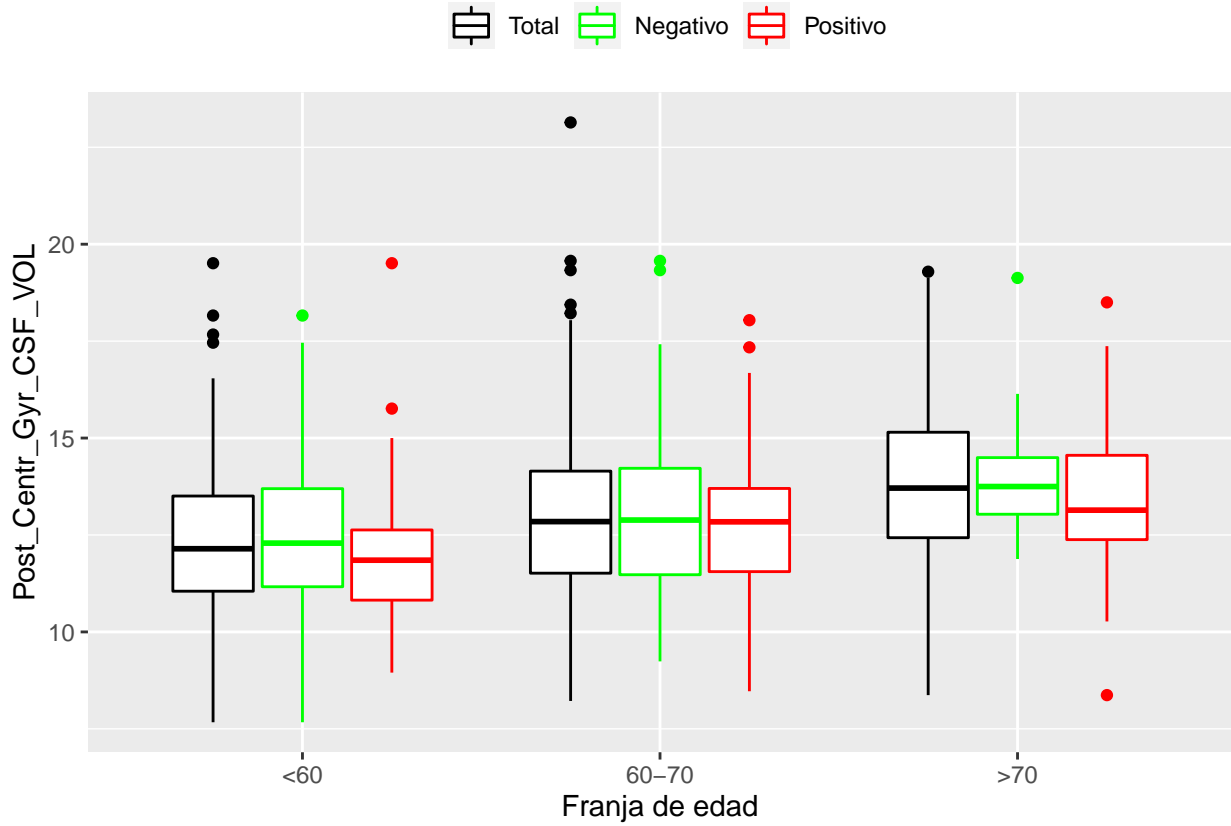

medias_boxplots

Adrián San Segundo

11/16/2021

Número de negativos, positivos y total

	<60	60-70	>70
<i>Todos</i>	226	214	97
<i>Negativos</i>	111	94	23
<i>Positivos</i>	21	72	39

Boxplots de los volúmenes de cada área del cerebro

Boxplots de los volúmenes de los lóbulos

Boxplots de los volúmenes del cerebro total