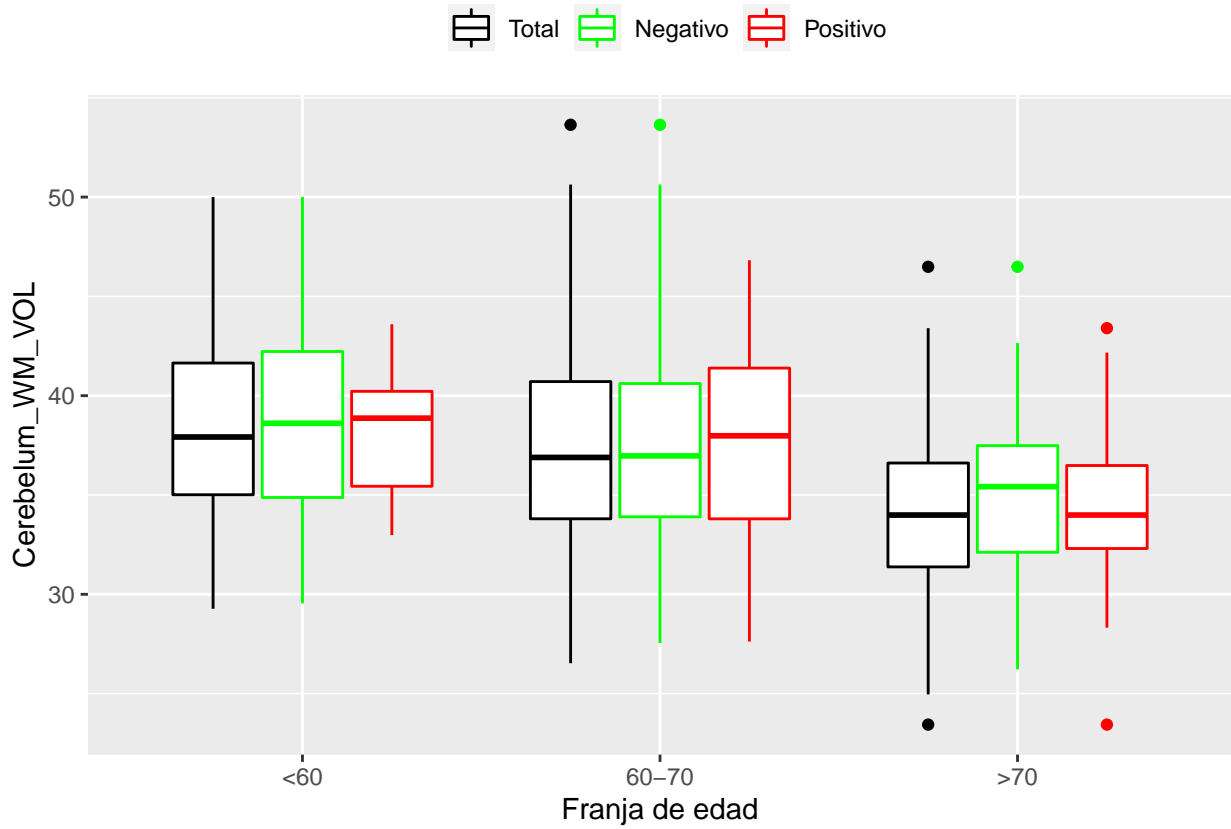

medias_boxplots

Adrián San Segundo

11/16/2021

Número de negativos, positivos y total

	<60	60-70	>70
<i>Todos</i>	226	214	97
<i>Negativos</i>	111	94	23
<i>Positivos</i>	21	72	39

Boxplots de los volúmenes de cada área del cerebro

Boxplots de los volúmenes de los lóbulos

Boxplots de los volúmenes del cerebro total