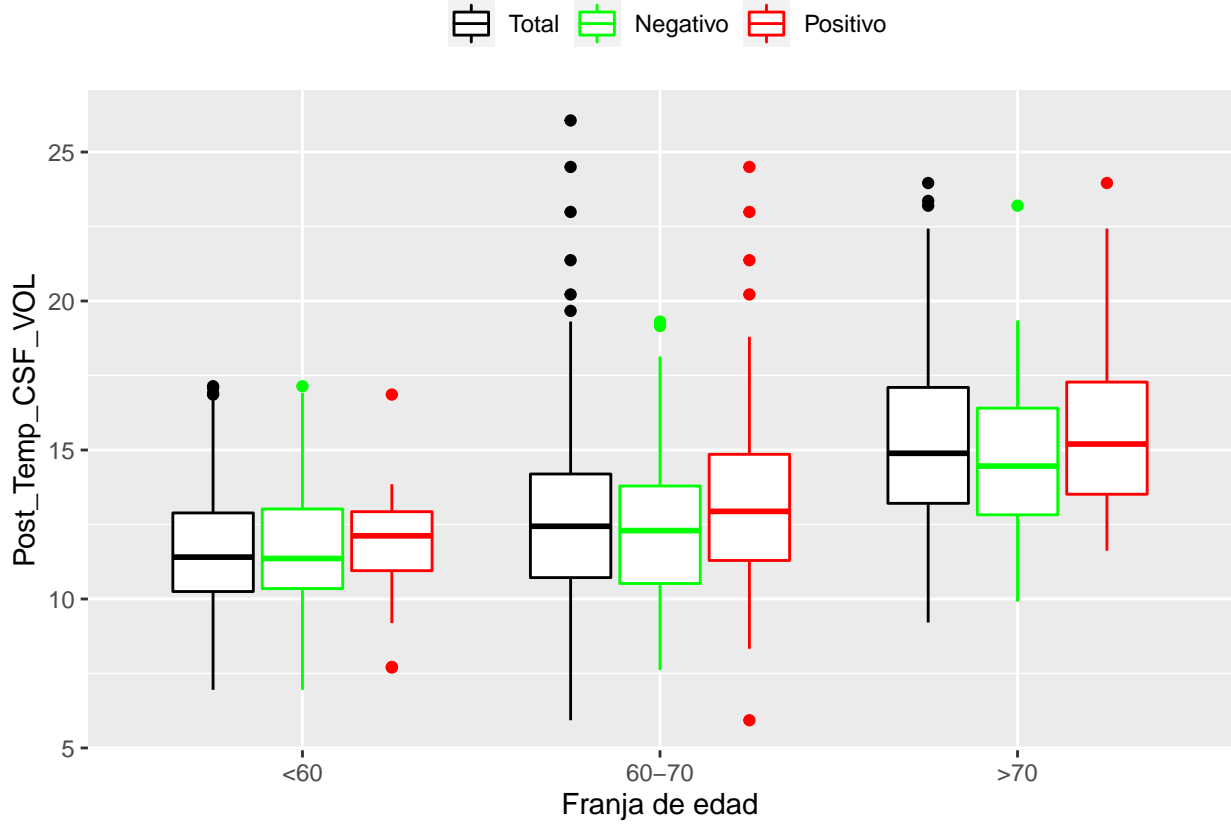

medias_boxplots

Adrián San Segundo

11/16/2021

Número de negativos, positivos y total

	<60	60-70	>70
<i>Todos</i>	226	214	97
<i>Negativos</i>	111	94	23
<i>Positivos</i>	21	72	39

Boxplots de los volúmenes de cada área del cerebro

Boxplots de los volúmenes de los lóbulos

Boxplots de los volúmenes del cerebro total