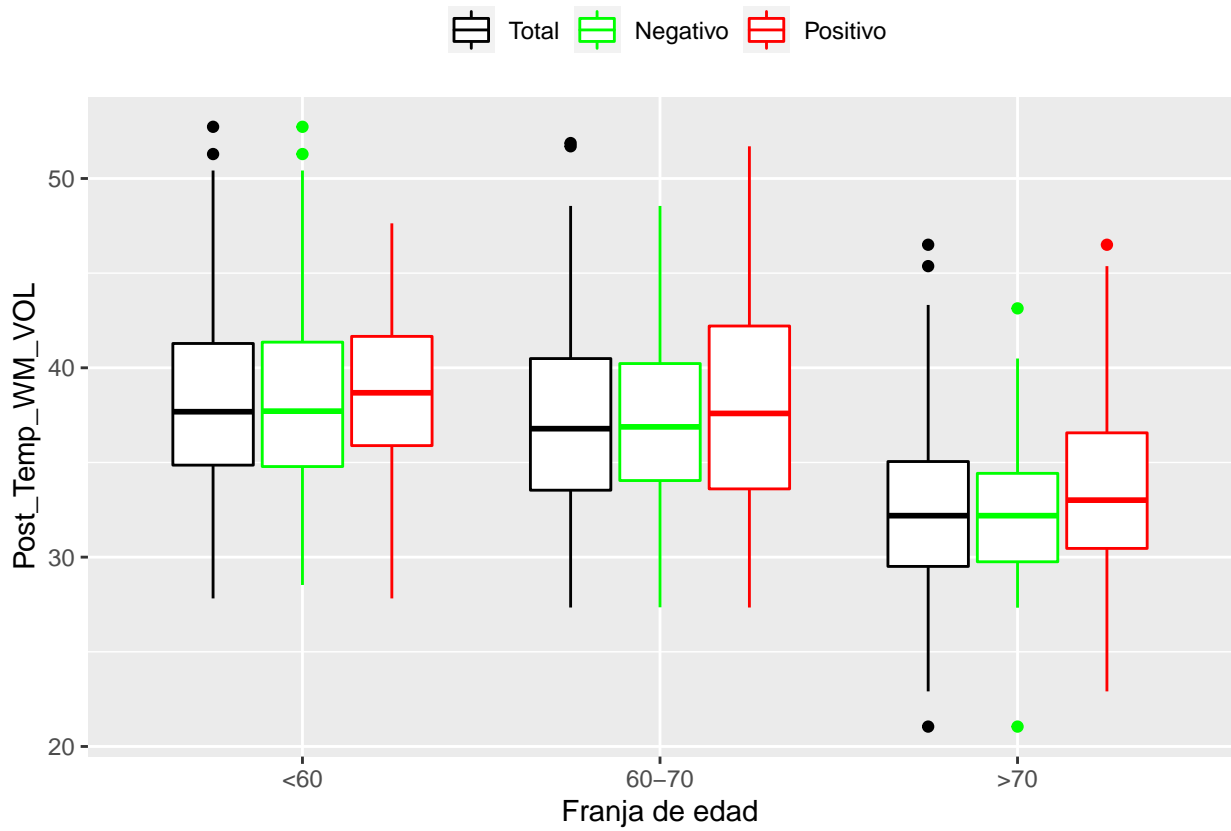

medias_boxplots

Adrián San Segundo

11/16/2021

Número de negativos, positivos y total

	<60	60-70	>70
<i>Todos</i>	226	214	97
<i>Negativos</i>	111	94	23
<i>Positivos</i>	21	72	39

Boxplots de los volúmenes de cada área del cerebro

Boxplots de los volúmenes de los lóbulos

Boxplots de los volúmenes del cerebro total