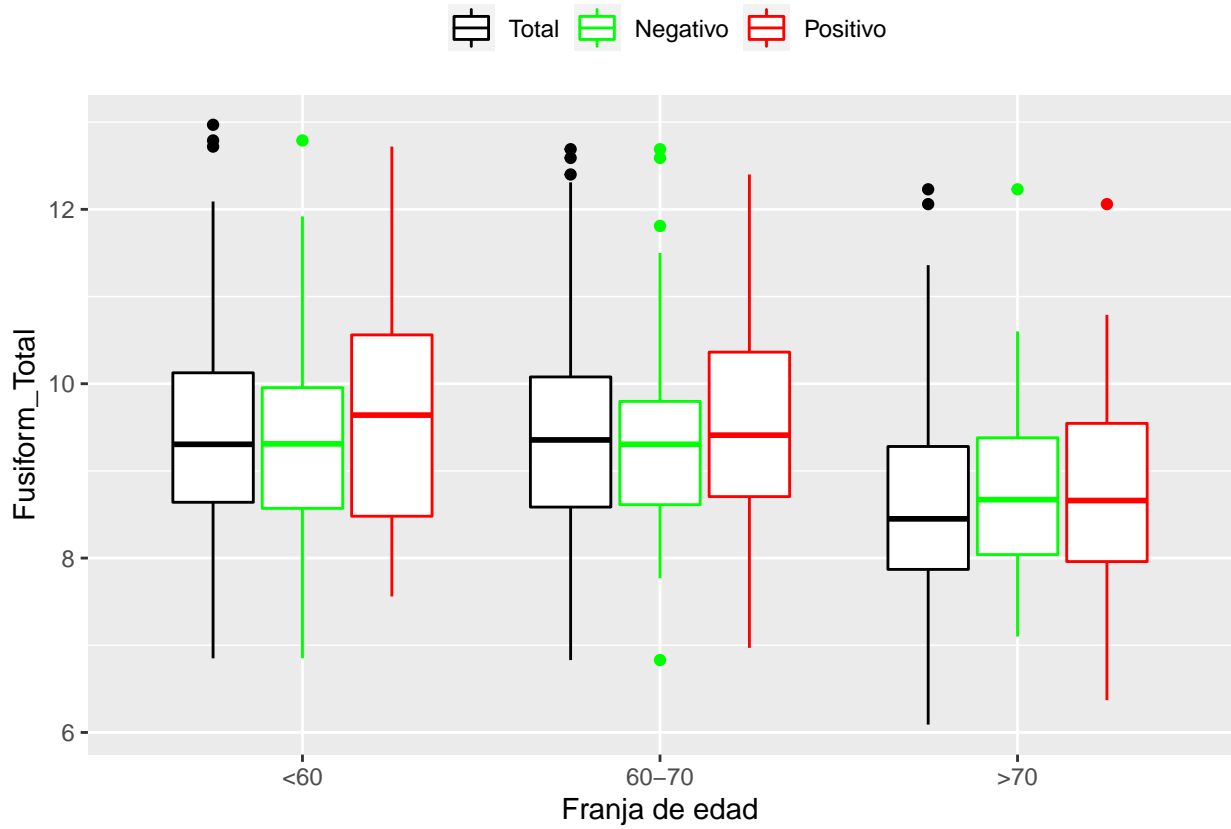

medias_boxplots

Adrián San Segundo

11/16/2021

Número de negativos, positivos y total

	<60	60-70	>70
<i>Todos</i>	226	214	97
<i>Negativos</i>	111	94	23
<i>Positivos</i>	21	72	39

Boxplots de los volúmenes de cada área del cerebro

Boxplots de los volúmenes de los lóbulos

Boxplots de los volúmenes del cerebro total