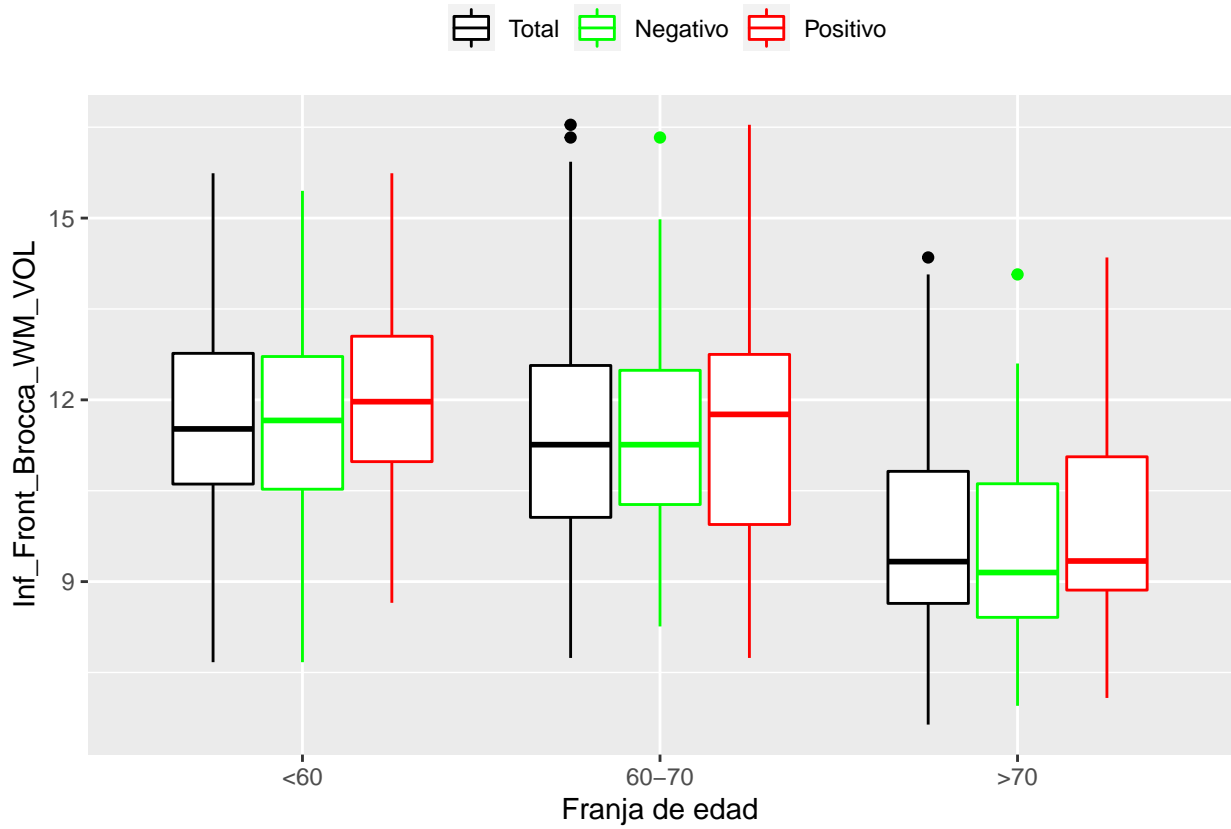

medias_boxplots

Adrián San Segundo

11/16/2021

Número de negativos, positivos y total

	<60	60-70	>70
<i>Todos</i>	226	214	97
<i>Negativos</i>	111	94	23
<i>Positivos</i>	21	72	39

Boxplots de los volúmenes de cada área del cerebro

Boxplots de los volúmenes de los lóbulos

Boxplots de los volúmenes del cerebro total