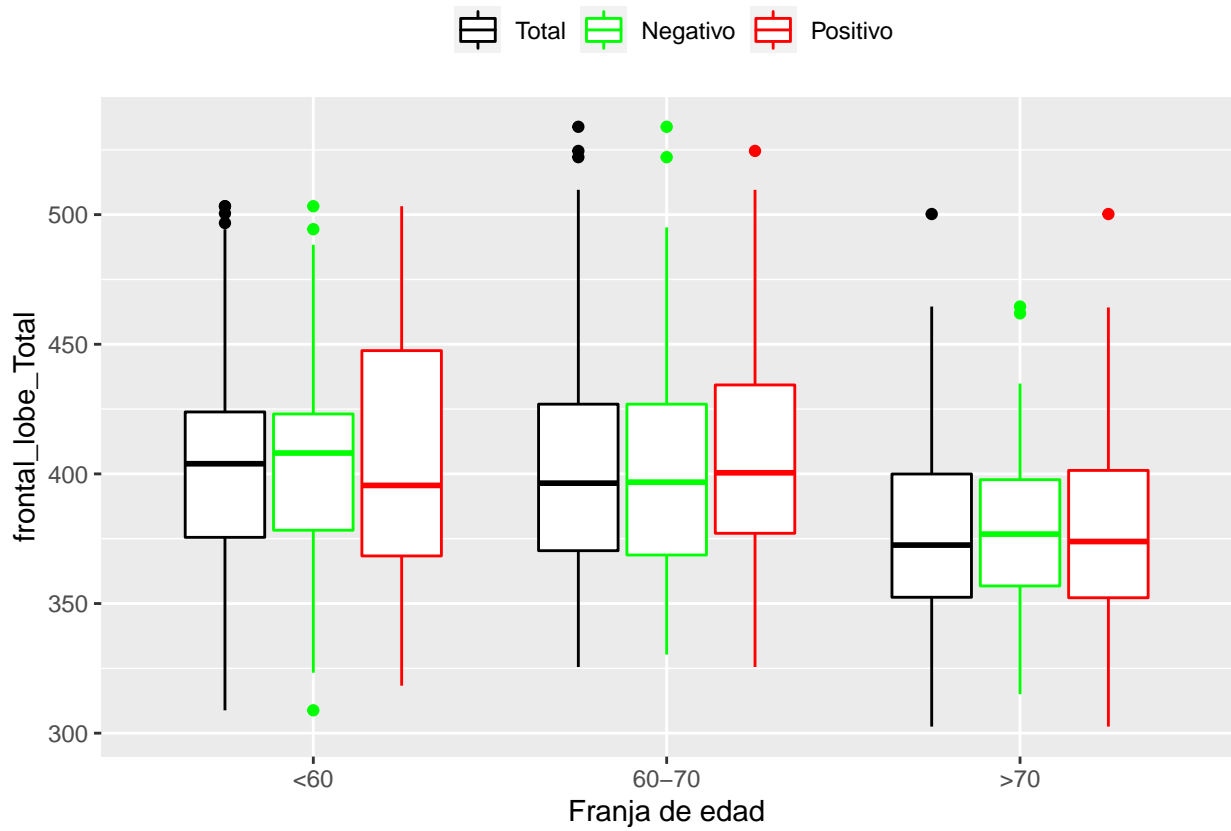

medias_boxplots

Adrián San Segundo

11/16/2021

Número de negativos, positivos y total

	<60	60-70	>70
<i>Todos</i>	226	214	97
<i>Negativos</i>	111	94	23
<i>Positivos</i>	21	72	39

Boxplots de los volúmenes de cada área del cerebro

Boxplots de los volúmenes de los lóbulos

Boxplots de los volúmenes del cerebro total