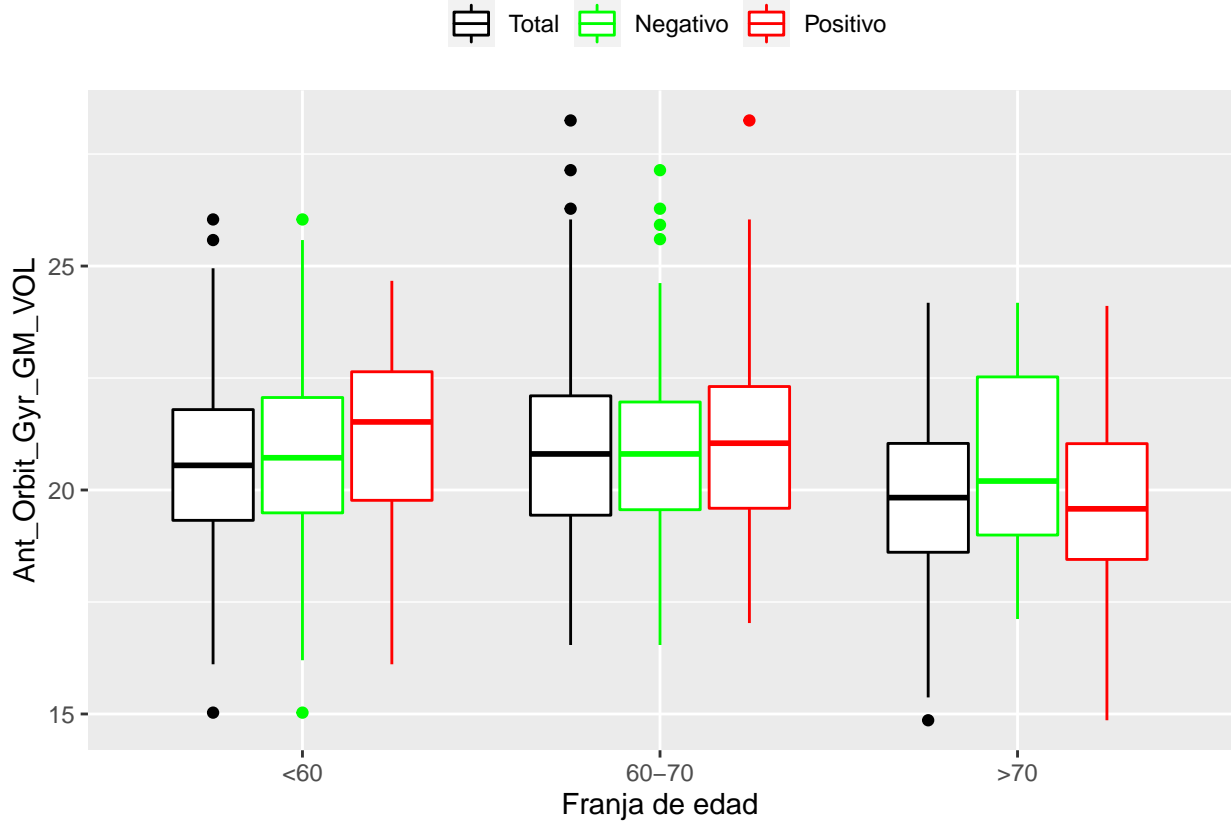

medias_boxplots

Adrián San Segundo

11/16/2021

Número de negativos, positivos y total

	<60	60-70	>70
<i>Todos</i>	226	214	97
<i>Negativos</i>	111	94	23
<i>Positivos</i>	21	72	39

Boxplots de los volúmenes de cada área del cerebro

Boxplots de los volúmenes de los lóbulos

Boxplots de los volúmenes del cerebro total