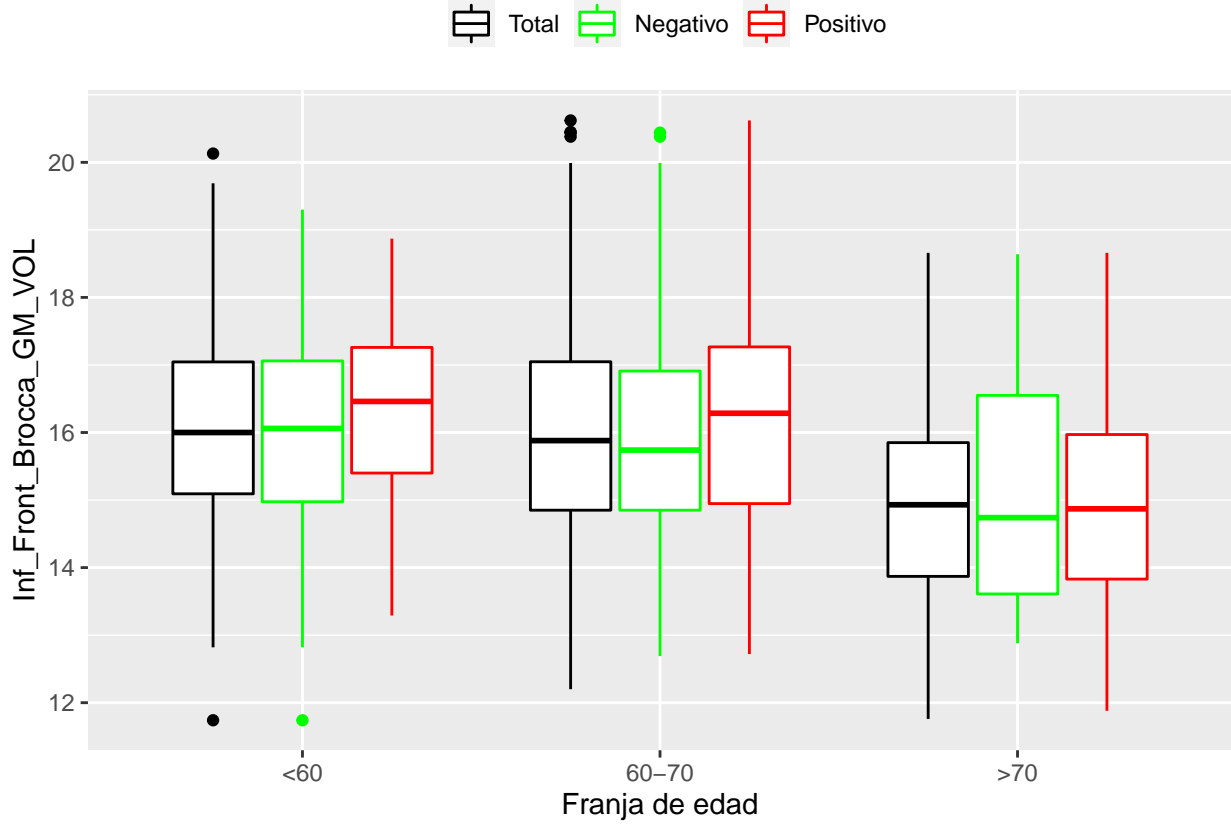

medias_boxplots

Adrián San Segundo

11/16/2021

Número de negativos, positivos y total

	<60	60-70	>70
<i>Todos</i>	226	214	97
<i>Negativos</i>	111	94	23
<i>Positivos</i>	21	72	39

Boxplots de los volúmenes de cada área del cerebro

Boxplots de los volúmenes de los lóbulos

Boxplots de los volúmenes del cerebro total