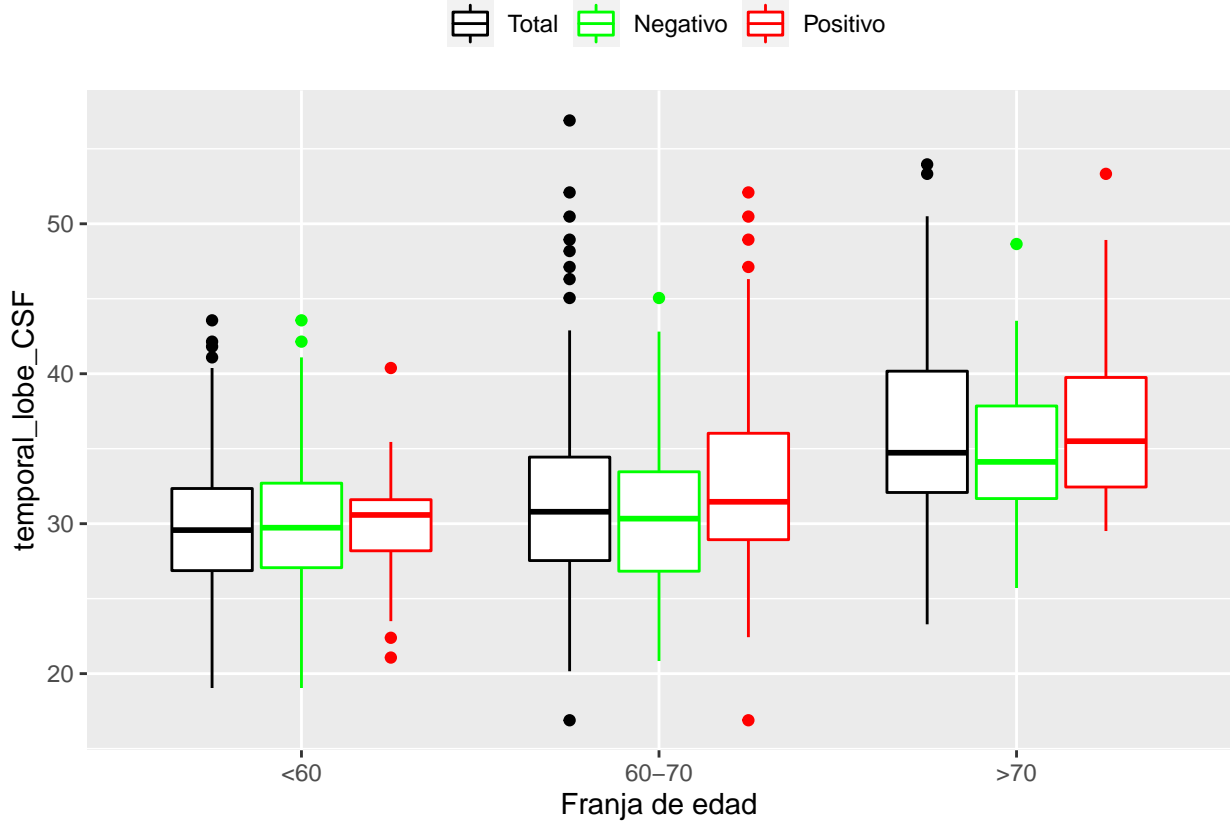

medias_boxplots

Adrián San Segundo

11/16/2021

Número de negativos, positivos y total

	<60	60-70	>70
<i>Todos</i>	226	214	97
<i>Negativos</i>	111	94	23
<i>Positivos</i>	21	72	39

Boxplots de los volúmenes de cada área del cerebro

Boxplots de los volúmenes de los lóbulos

Boxplots de los volúmenes del cerebro total