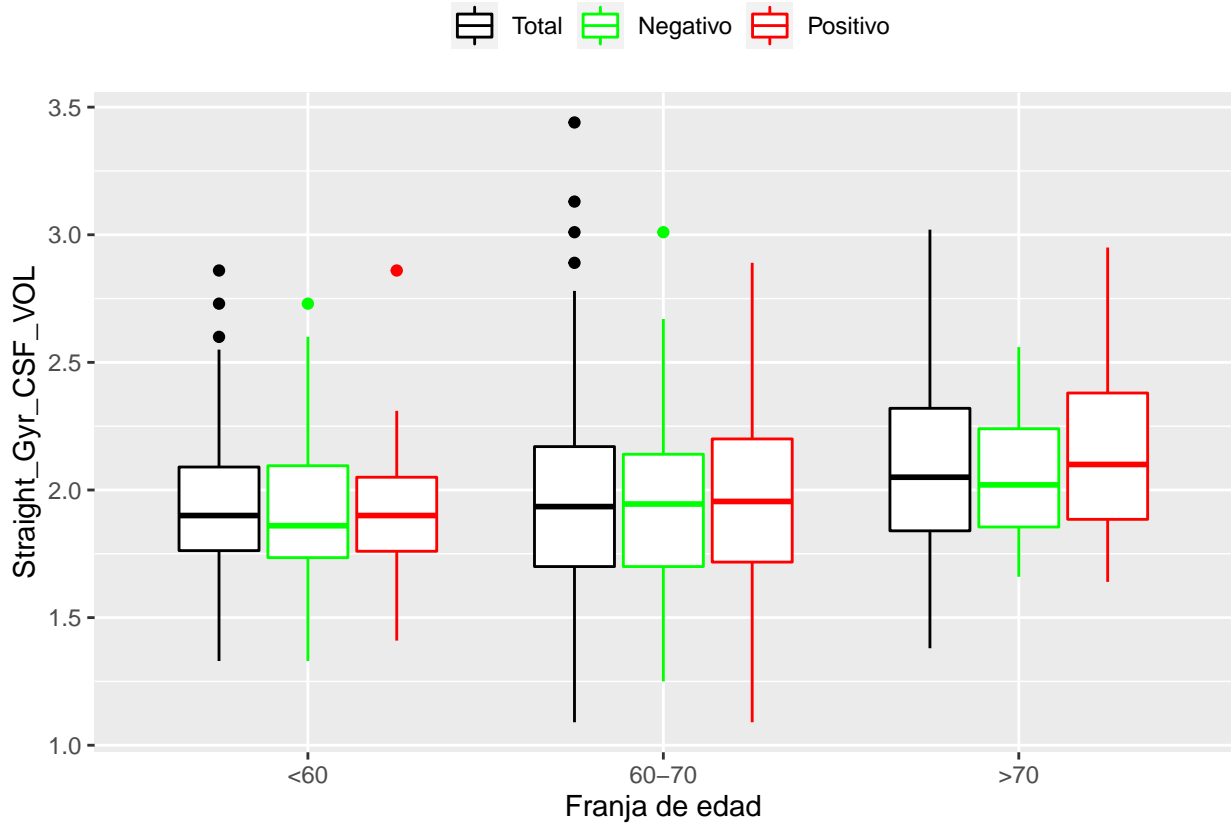

medias_boxplots

Adrián San Segundo

11/16/2021

Número de negativos, positivos y total

	<60	60-70	>70
<i>Todos</i>	226	214	97
<i>Negativos</i>	111	94	23
<i>Positivos</i>	21	72	39

Boxplots de los volúmenes de cada área del cerebro

Boxplots de los volúmenes de los lóbulos

Boxplots de los volúmenes del cerebro total