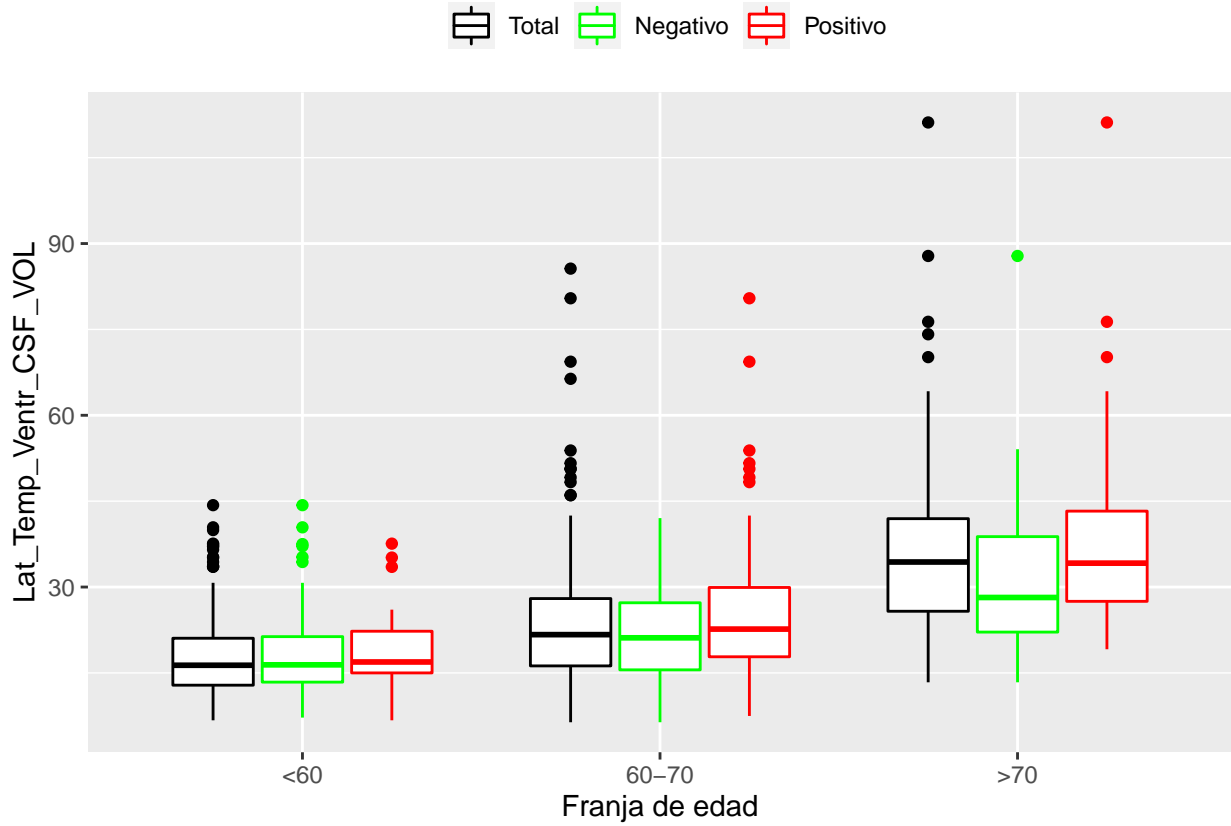

medias_boxplots

Adrián San Segundo

11/16/2021

Número de negativos, positivos y total

	<60	60-70	>70
<i>Todos</i>	226	214	97
<i>Negativos</i>	111	94	23
<i>Positivos</i>	21	72	39

Boxplots de los volúmenes de cada área del cerebro

Boxplots de los volúmenes de los lóbulos

Boxplots de los volúmenes del cerebro total