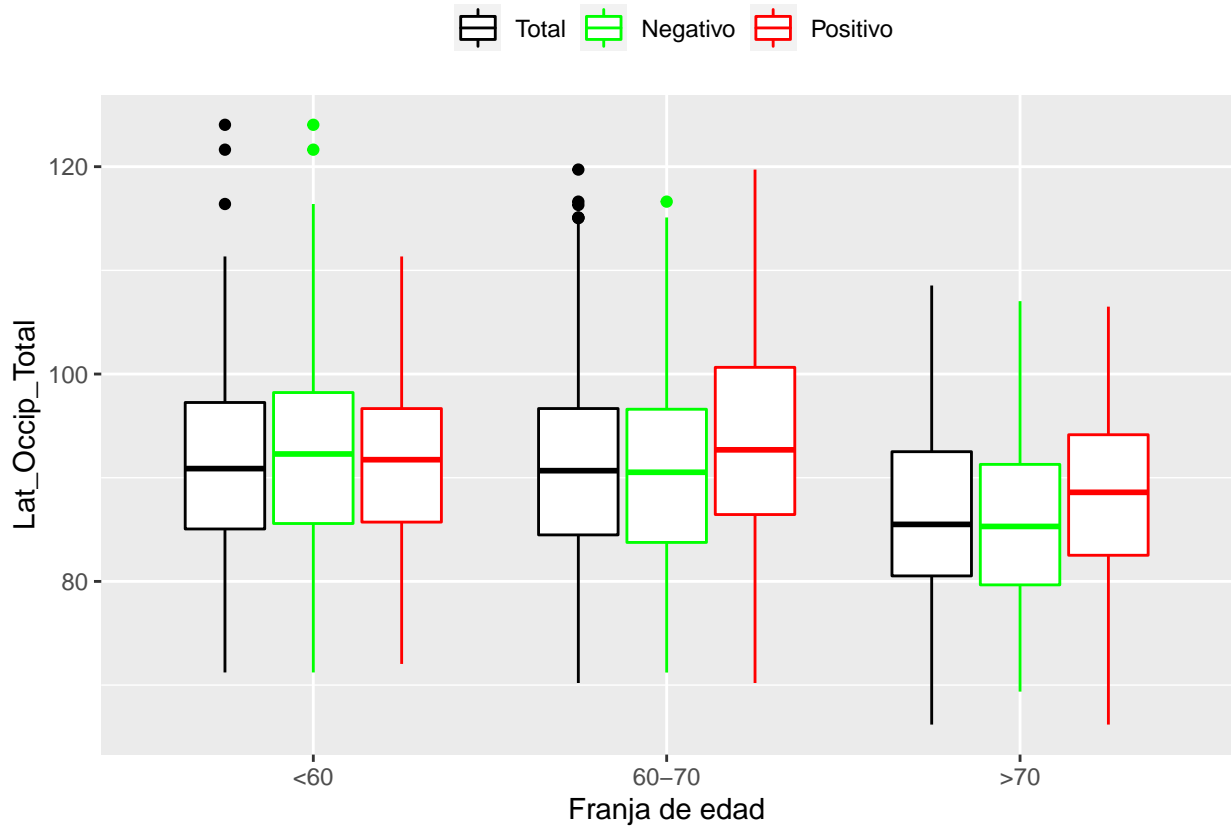

medias_boxplots

Adrián San Segundo

11/16/2021

Número de negativos, positivos y total

	<60	60-70	>70
<i>Todos</i>	226	214	97
<i>Negativos</i>	111	94	23
<i>Positivos</i>	21	72	39

Boxplots de los volúmenes de cada área del cerebro

Boxplots de los volúmenes de los lóbulos

Boxplots de los volúmenes del cerebro total