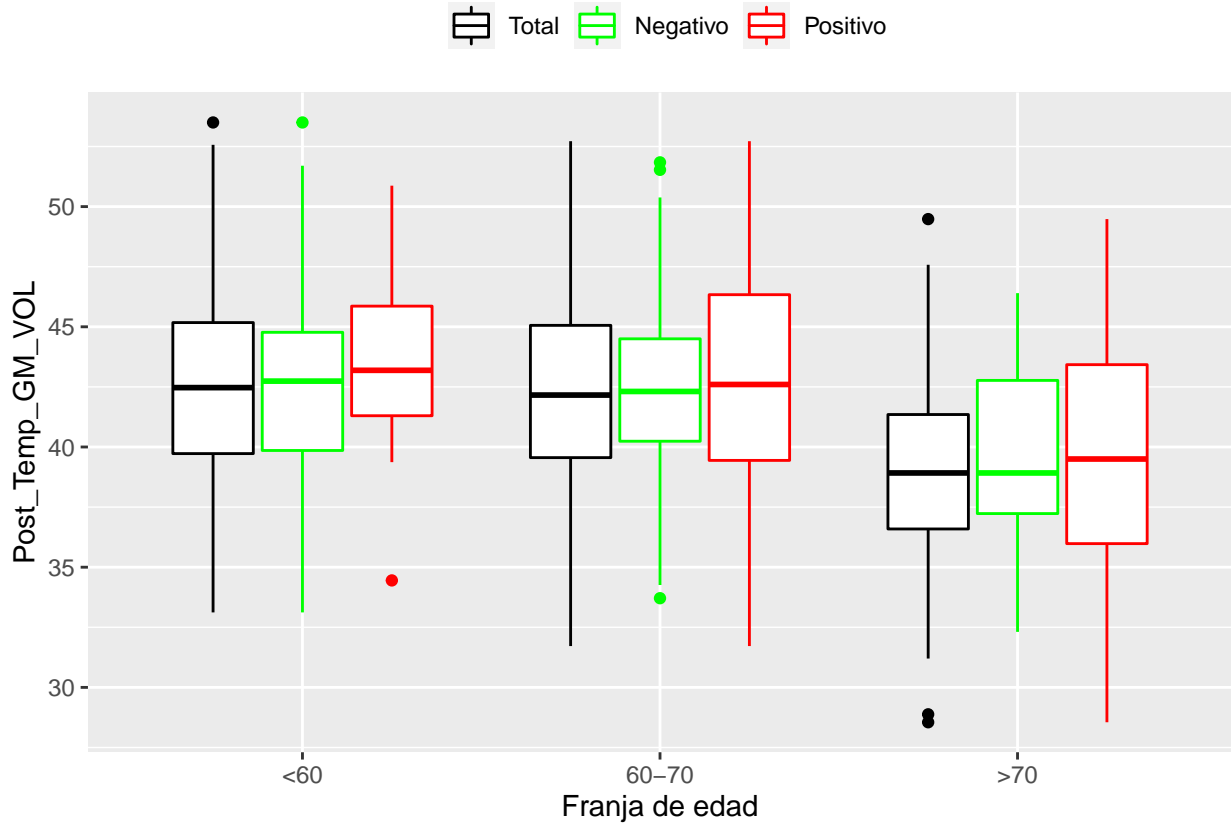

medias_boxplots

Adrián San Segundo

11/16/2021

Número de negativos, positivos y total

	<60	60-70	>70
<i>Todos</i>	226	214	97
<i>Negativos</i>	111	94	23
<i>Positivos</i>	21	72	39

Boxplots de los volúmenes de cada área del cerebro

Boxplots de los volúmenes de los lóbulos

Boxplots de los volúmenes del cerebro total