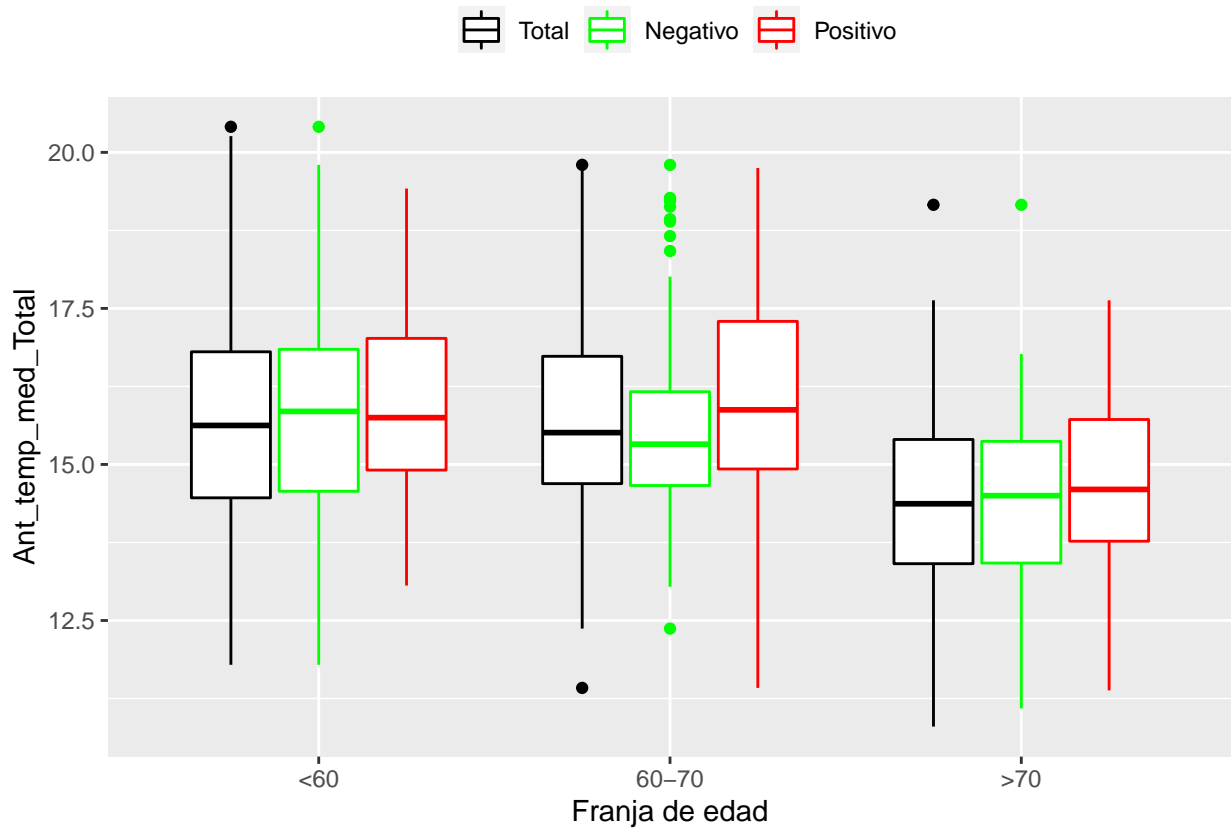

medias_boxplots

Adrián San Segundo

11/16/2021

Número de negativos, positivos y total

	<60	60-70	>70
<i>Todos</i>	226	214	97
<i>Negativos</i>	111	94	23
<i>Positivos</i>	21	72	39

Boxplots de los volúmenes de cada área del cerebro

Boxplots de los volúmenes de los lóbulos

Boxplots de los volúmenes del cerebro total