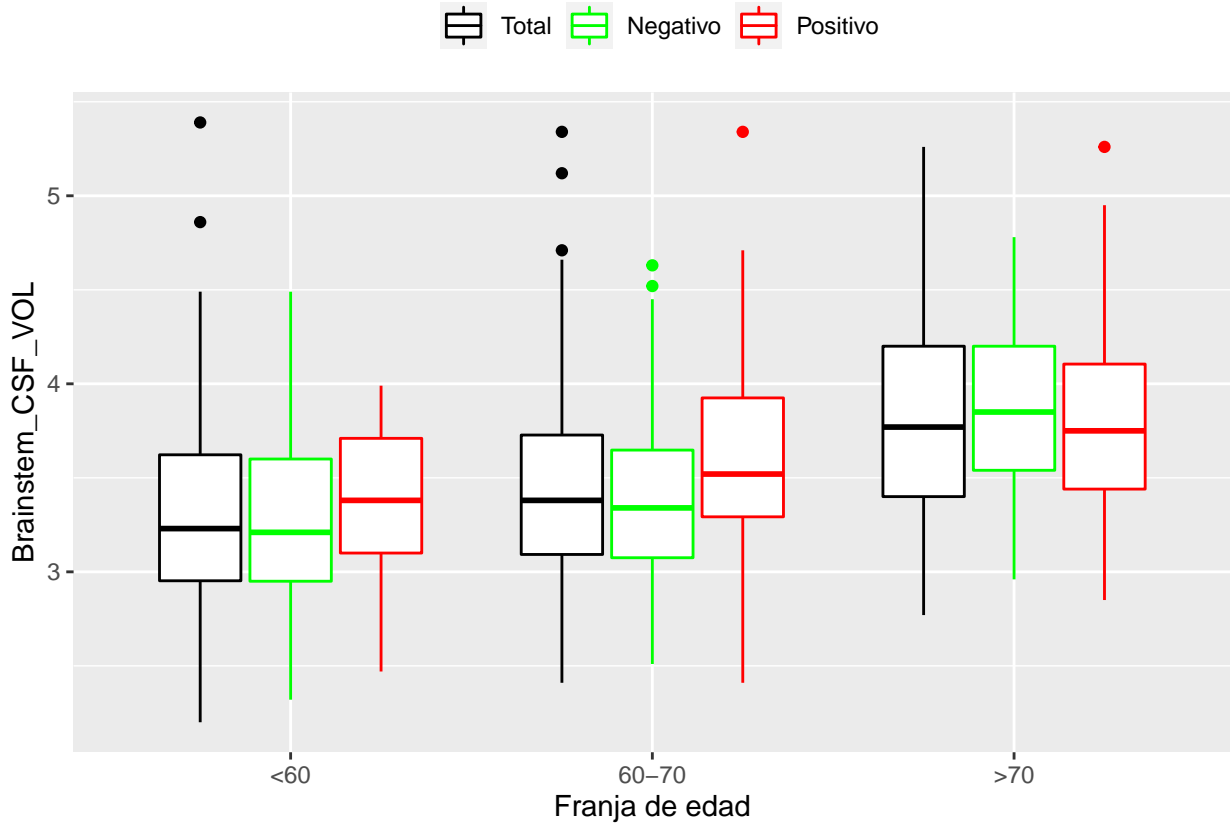

medias_boxplots

Adrián San Segundo

11/16/2021

Número de negativos, positivos y total

	<60	60-70	>70
<i>Todos</i>	226	214	97
<i>Negativos</i>	111	94	23
<i>Positivos</i>	21	72	39

Boxplots de los volúmenes de cada área del cerebro

Boxplots de los volúmenes de los lóbulos

Boxplots de los volúmenes del cerebro total