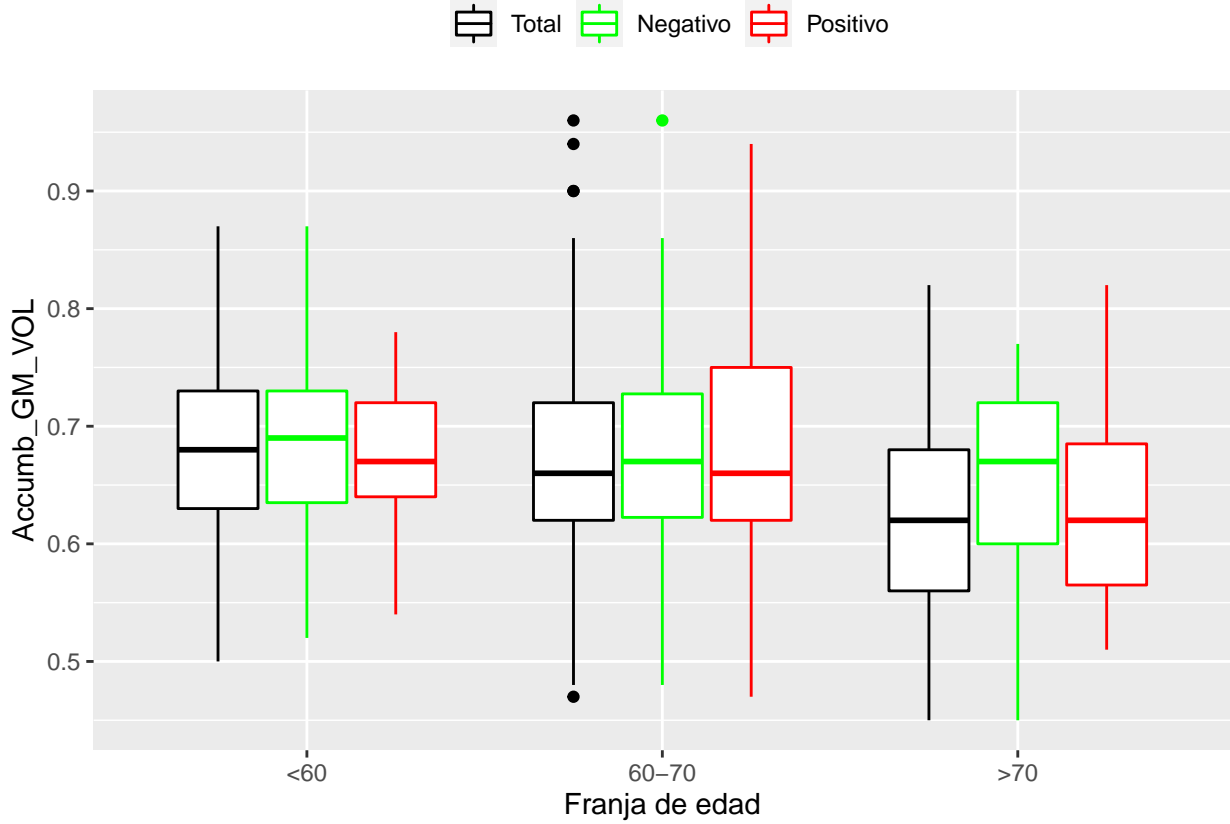

medias_boxplots

Adrián San Segundo

11/16/2021

Número de negativos, positivos y total

	<60	60-70	>70
<i>Todos</i>	226	214	97
<i>Negativos</i>	111	94	23
<i>Positivos</i>	21	72	39

Boxplots de los volúmenes de cada área del cerebro

Boxplots de los volúmenes de los lóbulos

Boxplots de los volúmenes del cerebro total