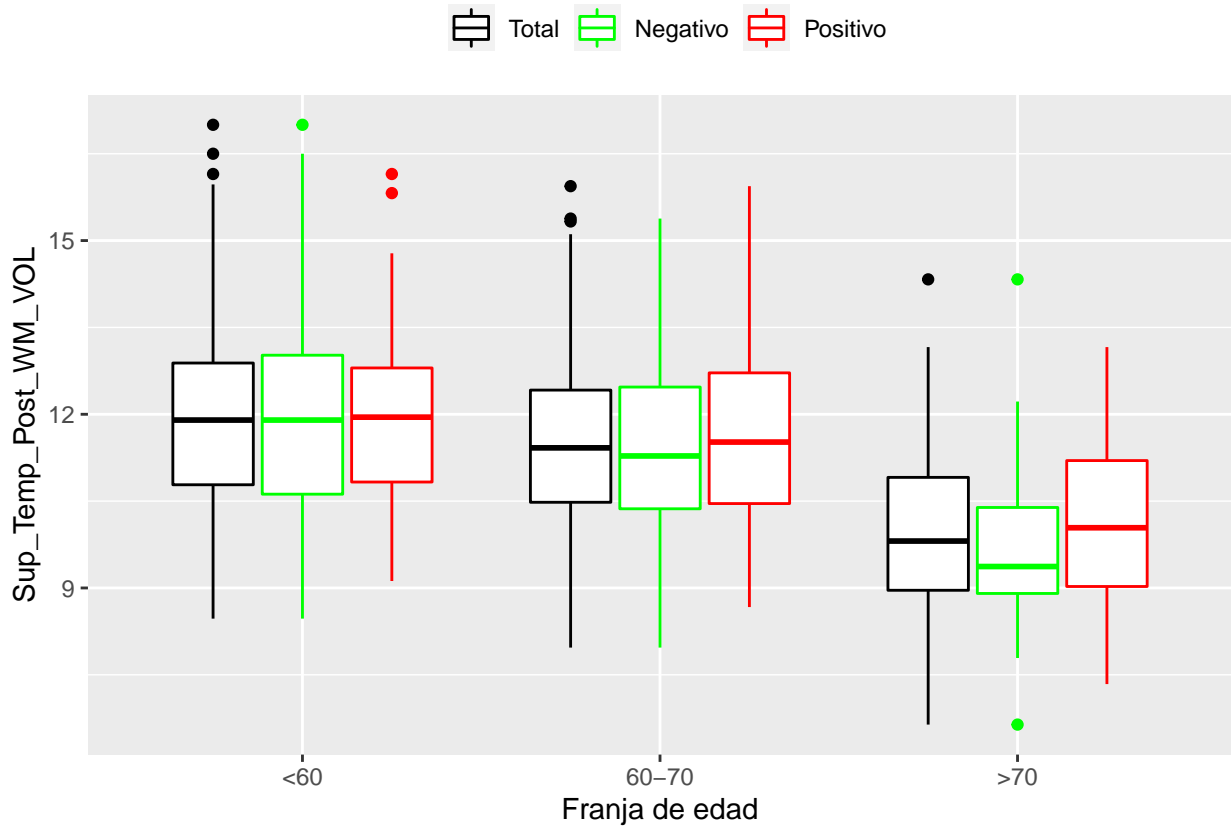

medias_boxplots

Adrián San Segundo

11/16/2021

Número de negativos, positivos y total

	<60	60-70	>70
<i>Todos</i>	226	214	97
<i>Negativos</i>	111	94	23
<i>Positivos</i>	21	72	39

Boxplots de los volúmenes de cada área del cerebro

Boxplots de los volúmenes de los lóbulos

Boxplots de los volúmenes del cerebro total