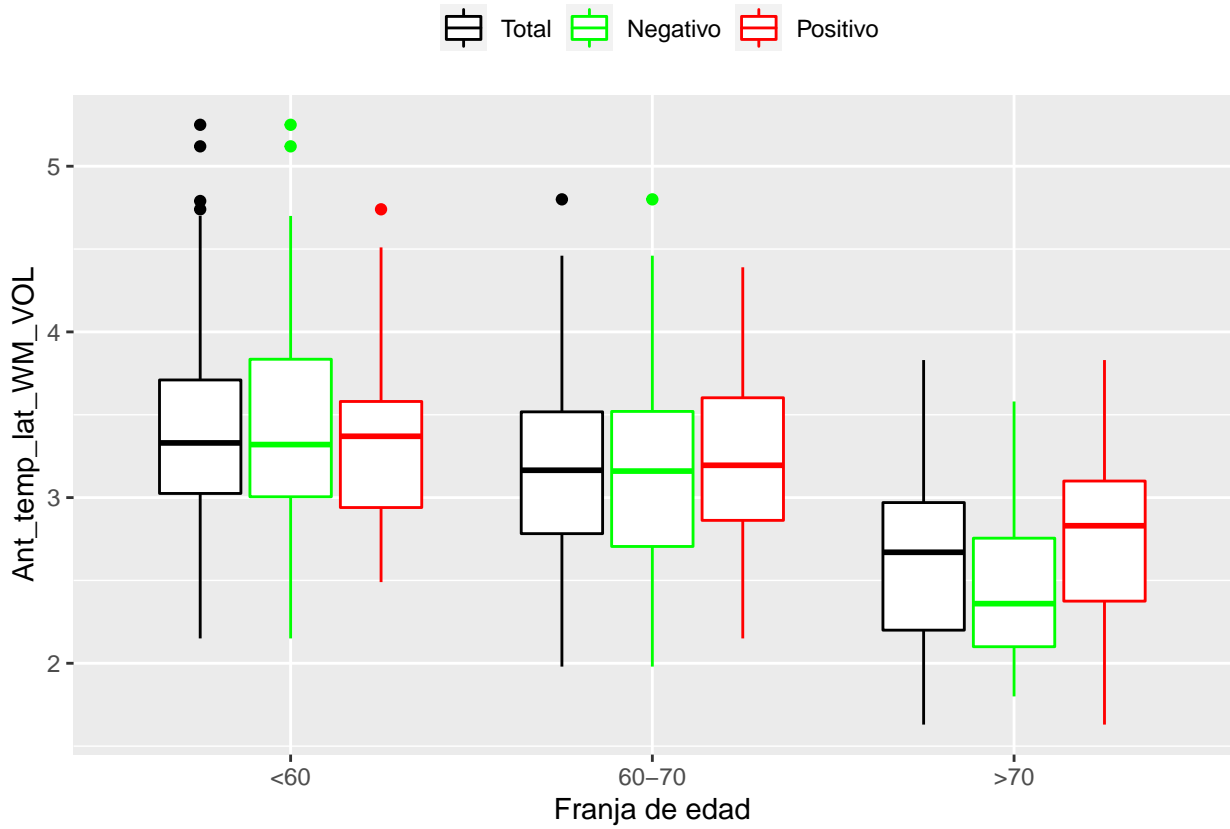

medias_boxplots

Adrián San Segundo

11/16/2021

Número de negativos, positivos y total

	<60	60-70	>70
<i>Todos</i>	226	214	97
<i>Negativos</i>	111	94	23
<i>Positivos</i>	21	72	39

Boxplots de los volúmenes de cada área del cerebro

Boxplots de los volúmenes de los lóbulos

Boxplots de los volúmenes del cerebro total