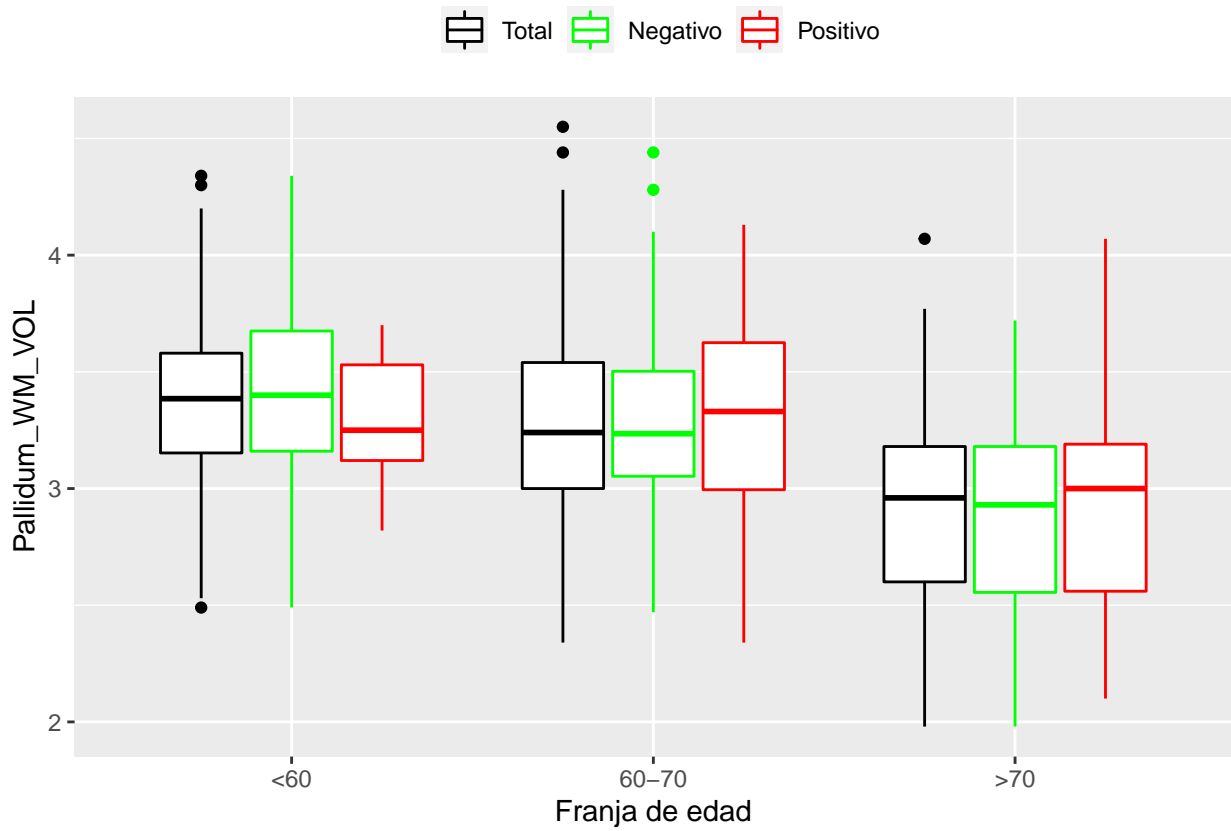

medias_boxplots

Adrián San Segundo

11/16/2021

Número de negativos, positivos y total

	<60	60-70	>70
<i>Todos</i>	226	214	97
<i>Negativos</i>	111	94	23
<i>Positivos</i>	21	72	39

Boxplots de los volúmenes de cada área del cerebro

Boxplots de los volúmenes de los lóbulos

Boxplots de los volúmenes del cerebro total