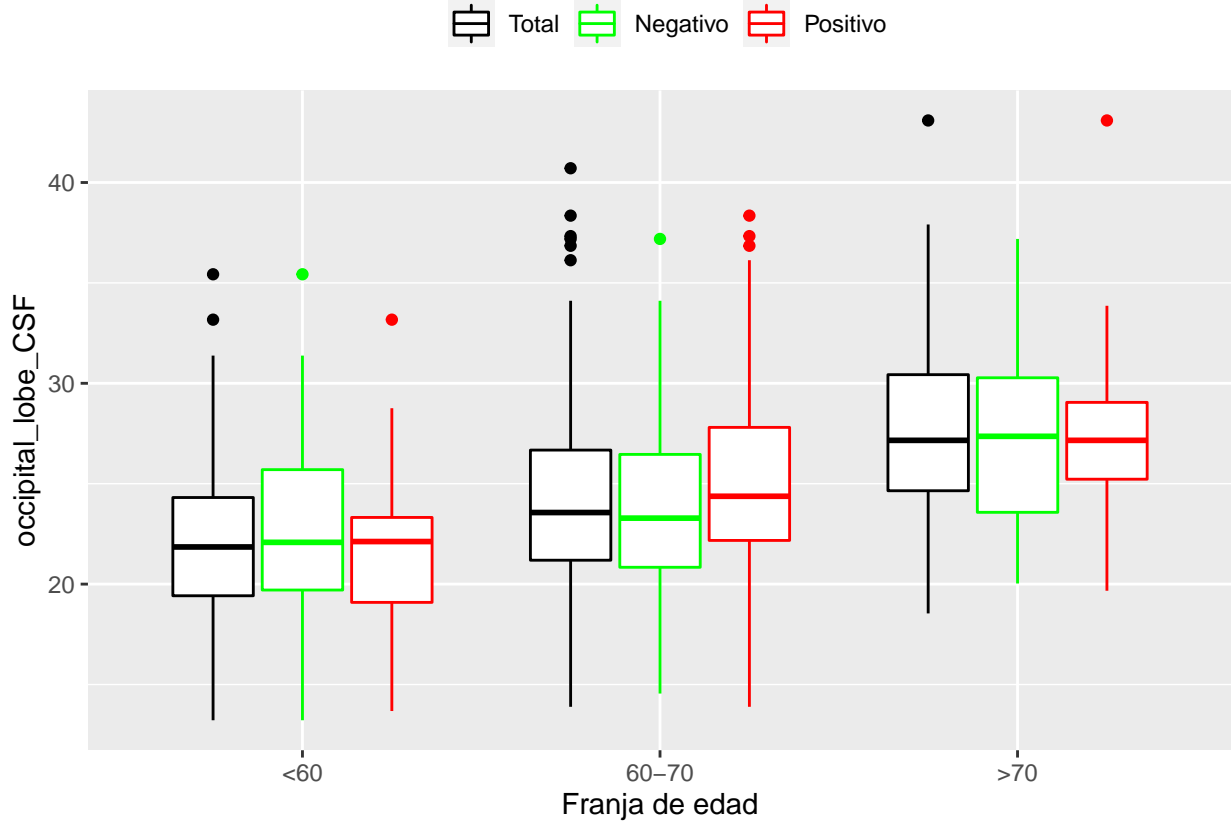

medias_boxplots

Adrián San Segundo

11/16/2021

Número de negativos, positivos y total

	<60	60-70	>70
<i>Todos</i>	226	214	97
<i>Negativos</i>	111	94	23
<i>Positivos</i>	21	72	39

Boxplots de los volúmenes de cada área del cerebro

Boxplots de los volúmenes de los lóbulos

Boxplots de los volúmenes del cerebro total