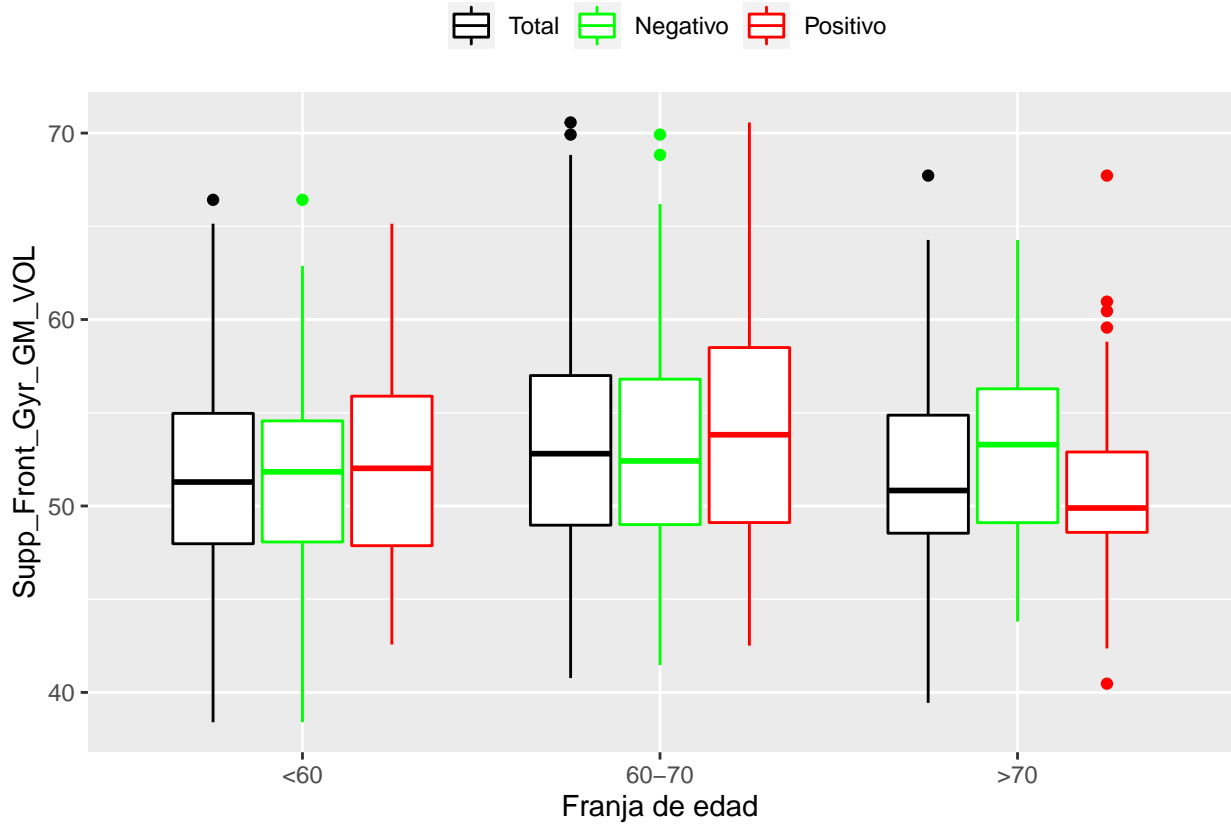

medias_boxplots

Adrián San Segundo

11/16/2021

Número de negativos, positivos y total

	<60	60-70	>70
<i>Todos</i>	226	214	97
<i>Negativos</i>	111	94	23
<i>Positivos</i>	21	72	39

Boxplots de los volúmenes de cada área del cerebro

Boxplots de los volúmenes de los lóbulos

Boxplots de los volúmenes del cerebro total