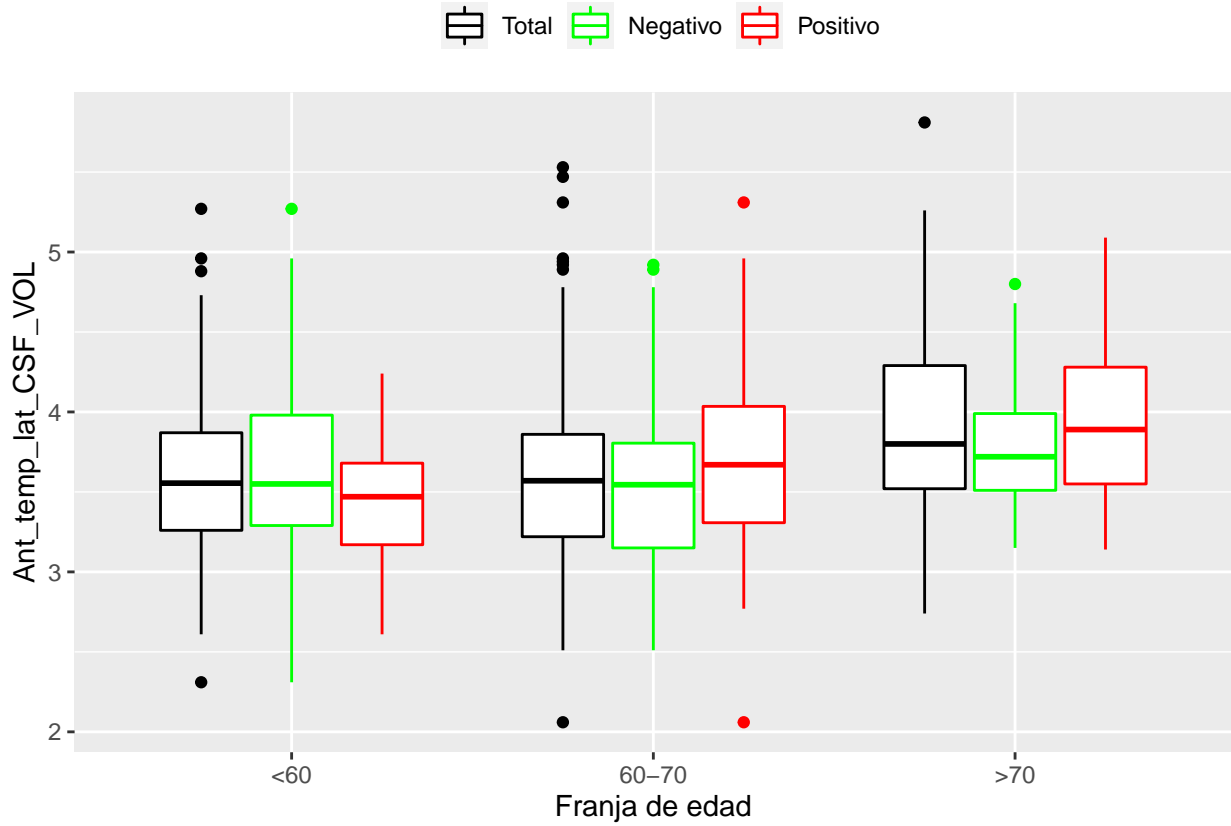

medias_boxplots

Adrián San Segundo

11/16/2021

Número de negativos, positivos y total

	<60	60-70	>70
<i>Todos</i>	226	214	97
<i>Negativos</i>	111	94	23
<i>Positivos</i>	21	72	39

Boxplots de los volúmenes de cada área del cerebro

Boxplots de los volúmenes de los lóbulos

Boxplots de los volúmenes del cerebro total