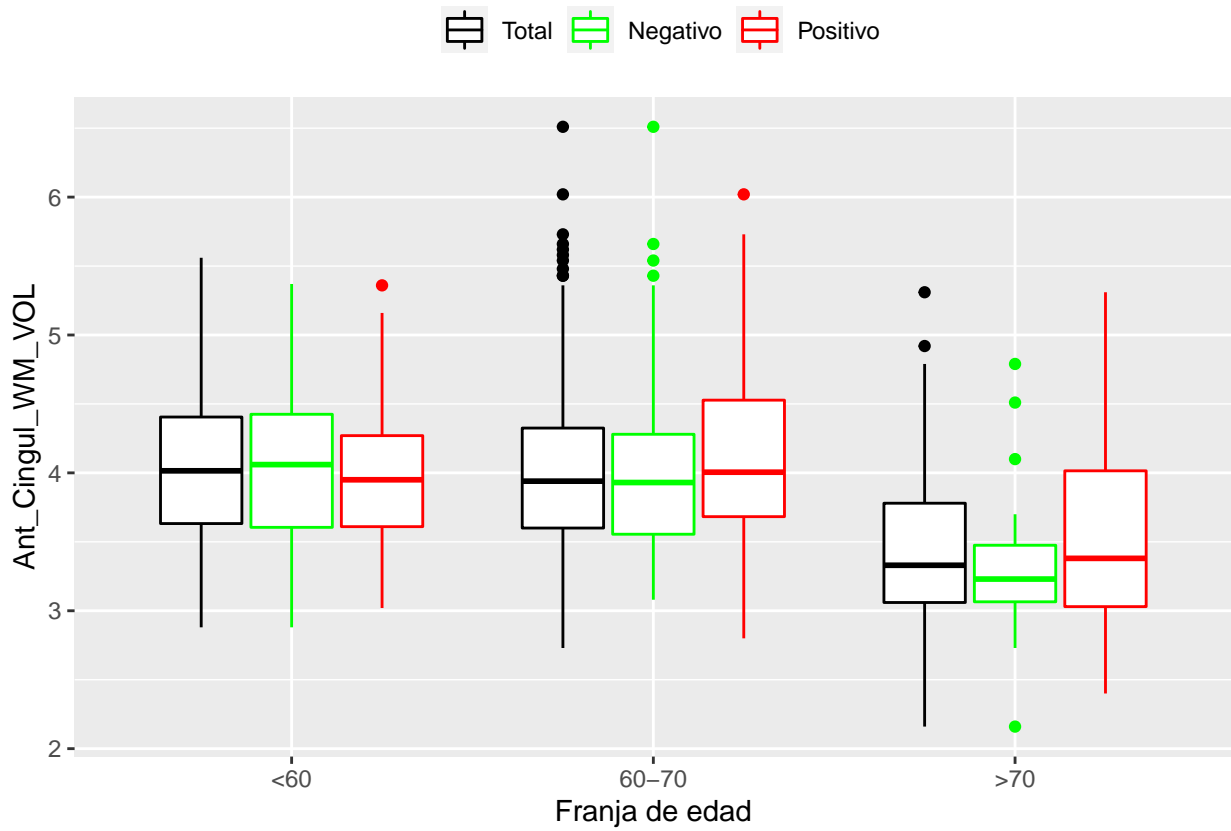

medias_boxplots

Adrián San Segundo

11/16/2021

Número de negativos, positivos y total

	<60	60-70	>70
<i>Todos</i>	226	214	97
<i>Negativos</i>	111	94	23
<i>Positivos</i>	21	72	39

Boxplots de los volúmenes de cada área del cerebro

Boxplots de los volúmenes de los lóbulos

Boxplots de los volúmenes del cerebro total