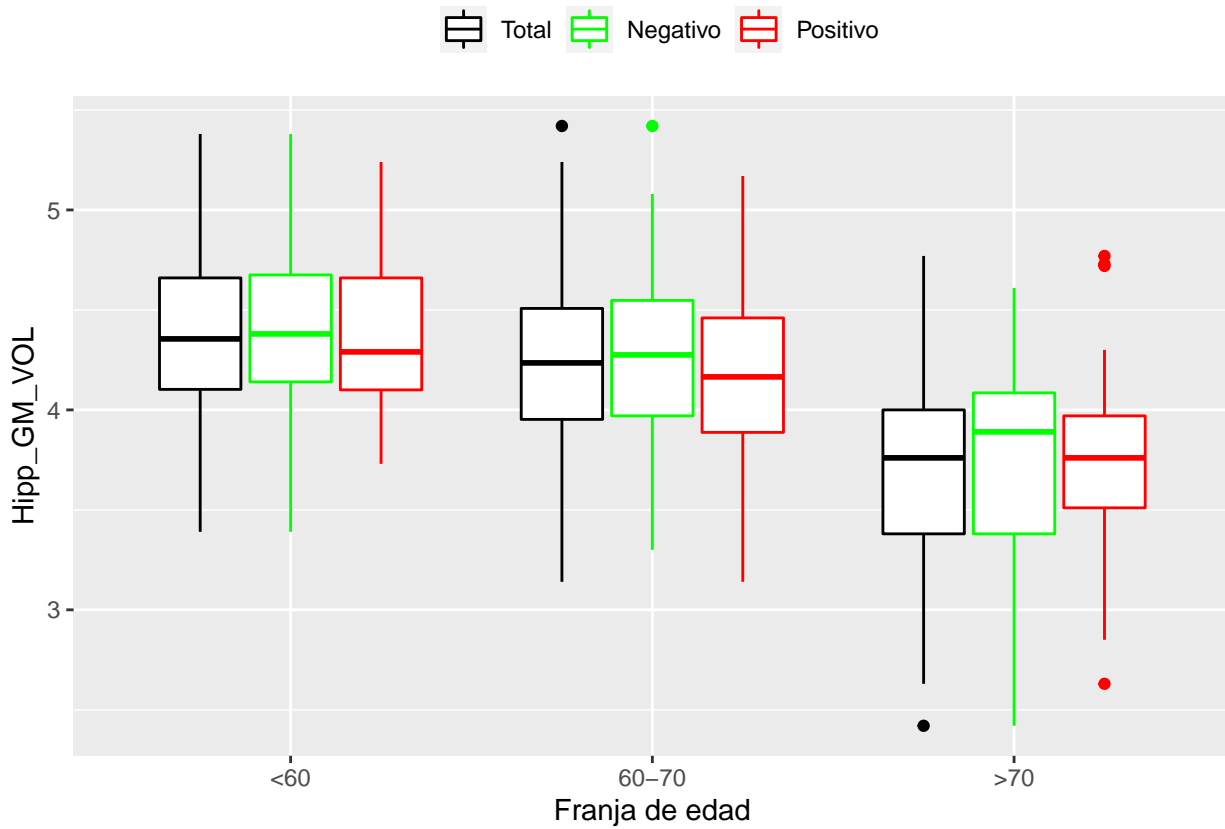

medias_boxplots

Adrián San Segundo

11/16/2021

Número de negativos, positivos y total

	<60	60-70	>70
<i>Todos</i>	226	214	97
<i>Negativos</i>	111	94	23
<i>Positivos</i>	21	72	39

Boxplots de los volúmenes de cada área del cerebro

Boxplots de los volúmenes de los lóbulos

Boxplots de los volúmenes del cerebro total