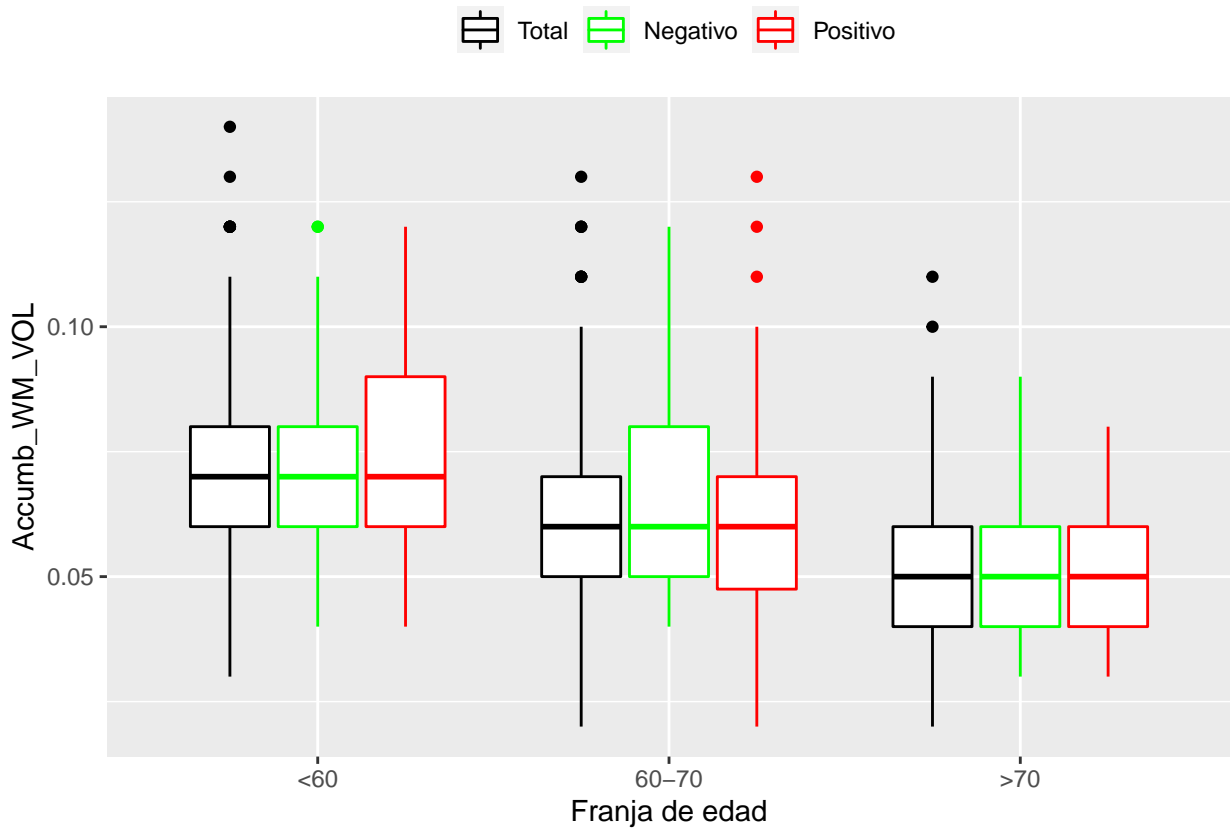

medias_boxplots

Adrián San Segundo

11/16/2021

Número de negativos, positivos y total

	<60	60-70	>70
<i>Todos</i>	226	214	97
<i>Negativos</i>	111	94	23
<i>Positivos</i>	21	72	39

Boxplots de los volúmenes de cada área del cerebro

Boxplots de los volúmenes de los lóbulos

Boxplots de los volúmenes del cerebro total