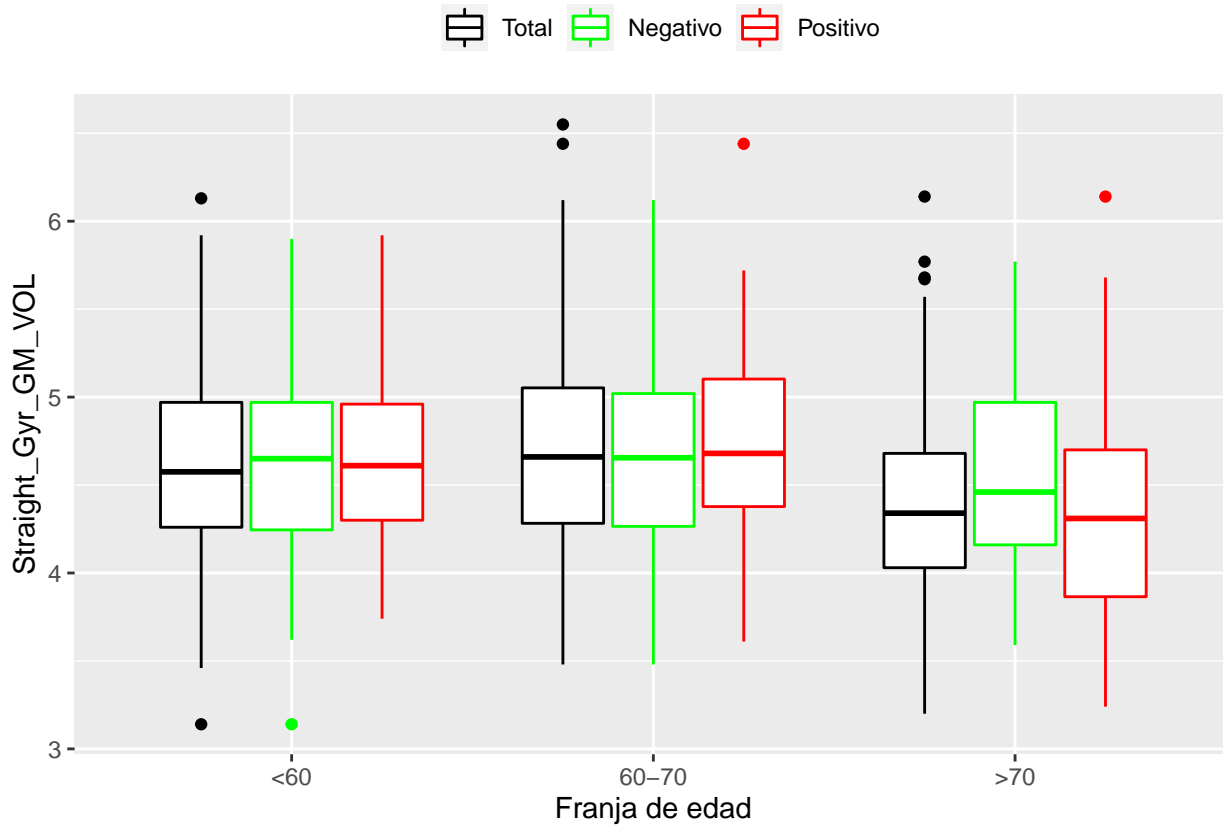

medias_boxplots

Adrián San Segundo

11/16/2021

Número de negativos, positivos y total

	<60	60-70	>70
<i>Todos</i>	226	214	97
<i>Negativos</i>	111	94	23
<i>Positivos</i>	21	72	39

Boxplots de los volúmenes de cada área del cerebro

Boxplots de los volúmenes de los lóbulos

Boxplots de los volúmenes del cerebro total