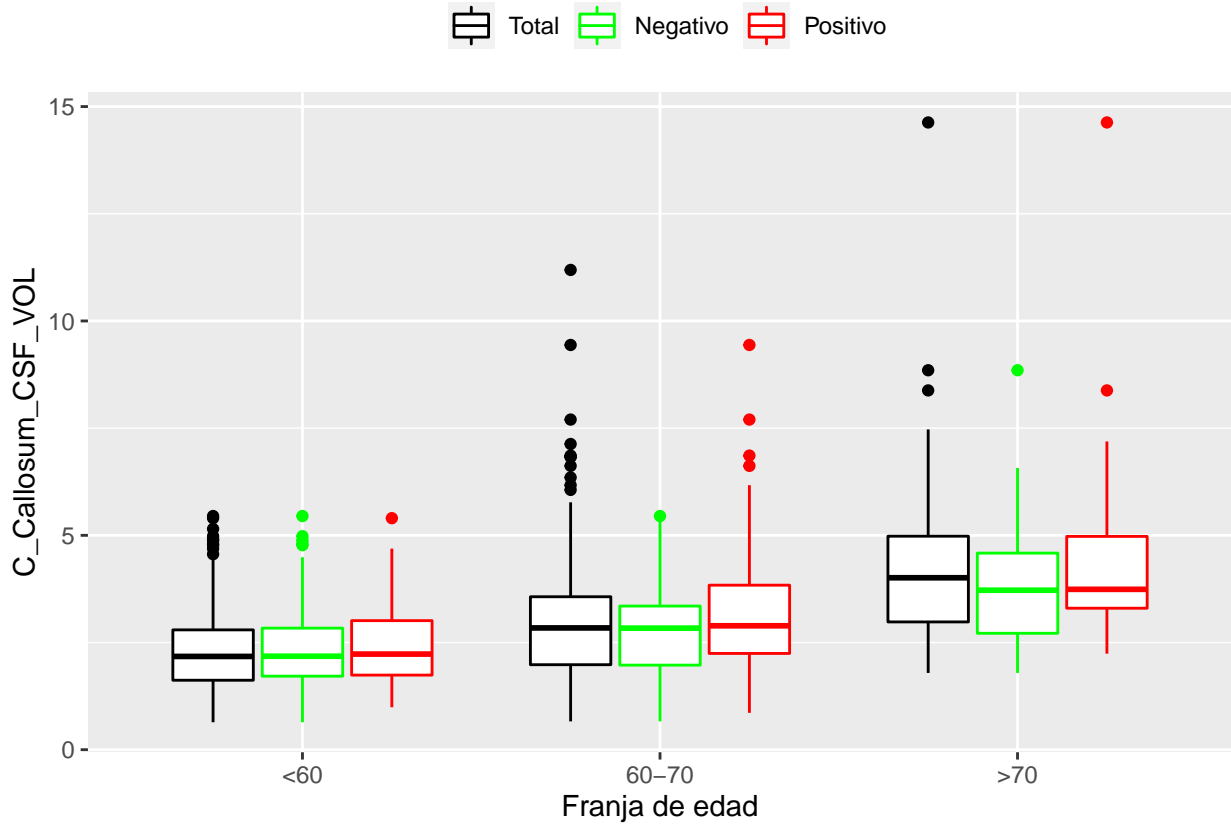

medias_boxplots

Adrián San Segundo

11/16/2021

Número de negativos, positivos y total

	<60	60-70	>70
<i>Todos</i>	226	214	97
<i>Negativos</i>	111	94	23
<i>Positivos</i>	21	72	39

Boxplots de los volúmenes de cada área del cerebro

Boxplots de los volúmenes de los lóbulos

Boxplots de los volúmenes del cerebro total