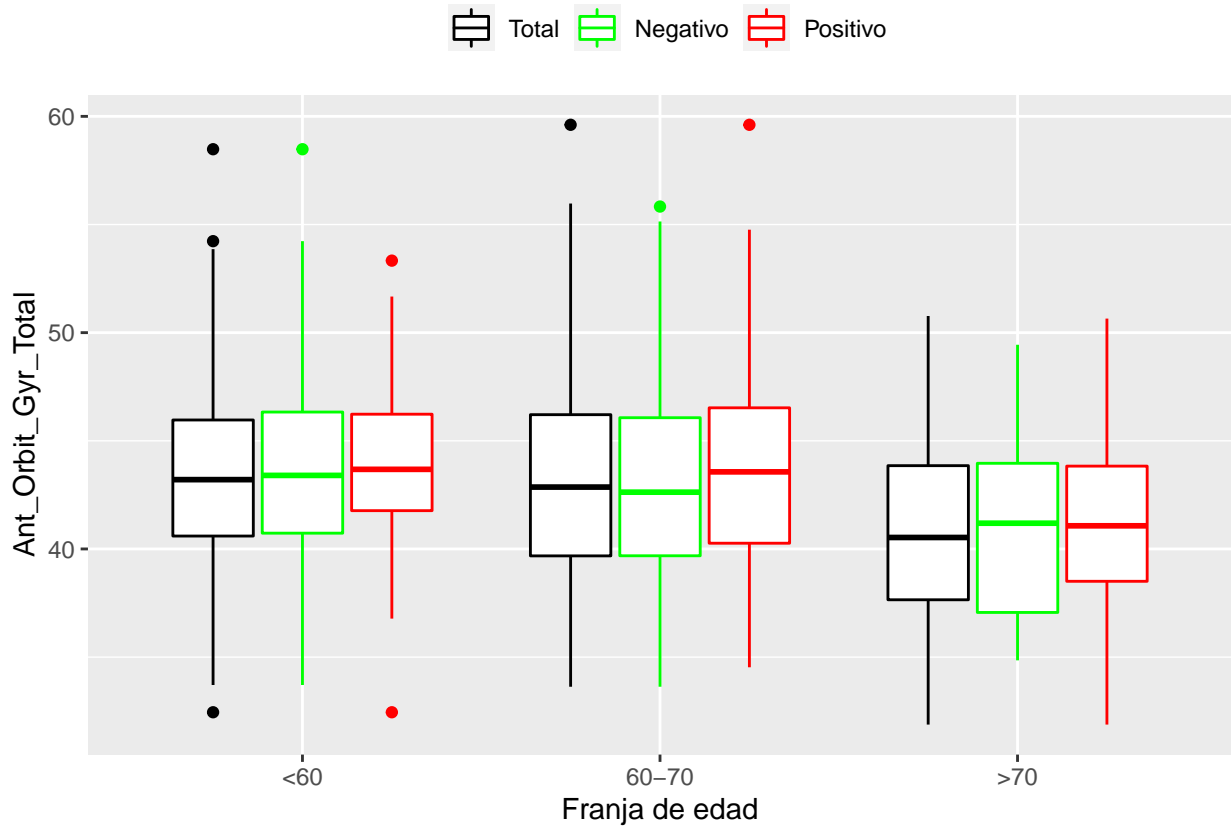

medias_boxplots

Adrián San Segundo

11/16/2021

Número de negativos, positivos y total

	<60	60-70	>70
<i>Todos</i>	226	214	97
<i>Negativos</i>	111	94	23
<i>Positivos</i>	21	72	39

Boxplots de los volúmenes de cada área del cerebro

Boxplots de los volúmenes de los lóbulos

Boxplots de los volúmenes del cerebro total