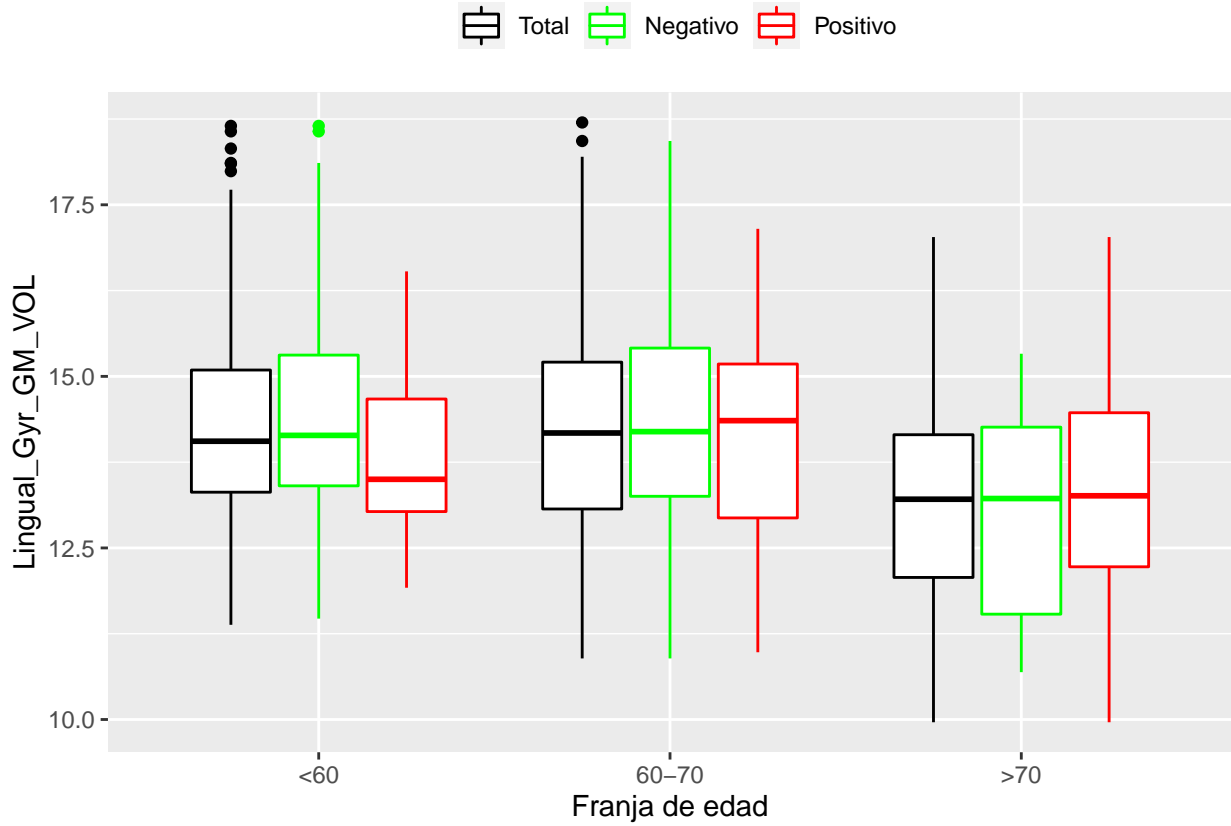

medias_boxplots

Adrián San Segundo

11/16/2021

Número de negativos, positivos y total

	<60	60-70	>70
<i>Todos</i>	226	214	97
<i>Negativos</i>	111	94	23
<i>Positivos</i>	21	72	39

Boxplots de los volúmenes de cada área del cerebro

Boxplots de los volúmenes de los lóbulos

Boxplots de los volúmenes del cerebro total