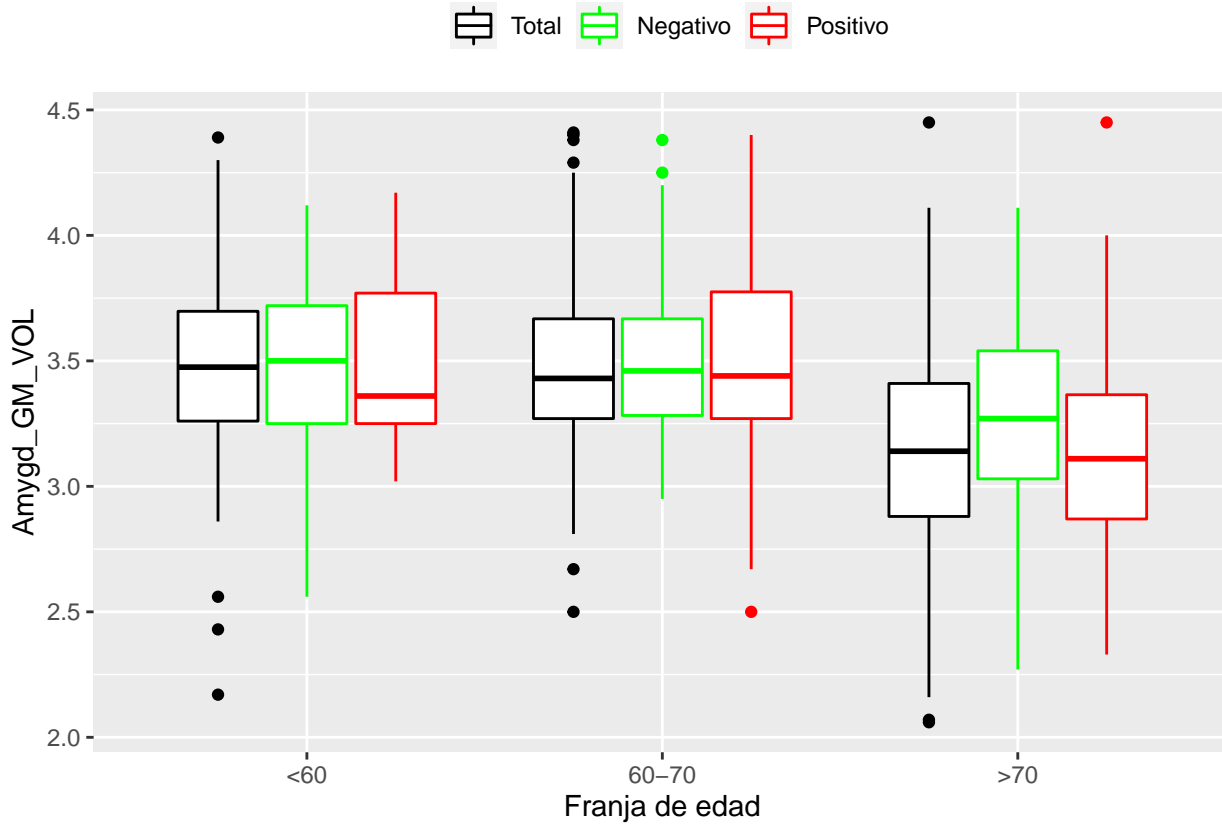

medias_boxplots

Adrián San Segundo

11/16/2021

Número de negativos, positivos y total

	<60	60-70	>70
<i>Todos</i>	226	214	97
<i>Negativos</i>	111	94	23
<i>Positivos</i>	21	72	39

Boxplots de los volúmenes de cada área del cerebro

Boxplots de los volúmenes de los lóbulos

Boxplots de los volúmenes del cerebro total