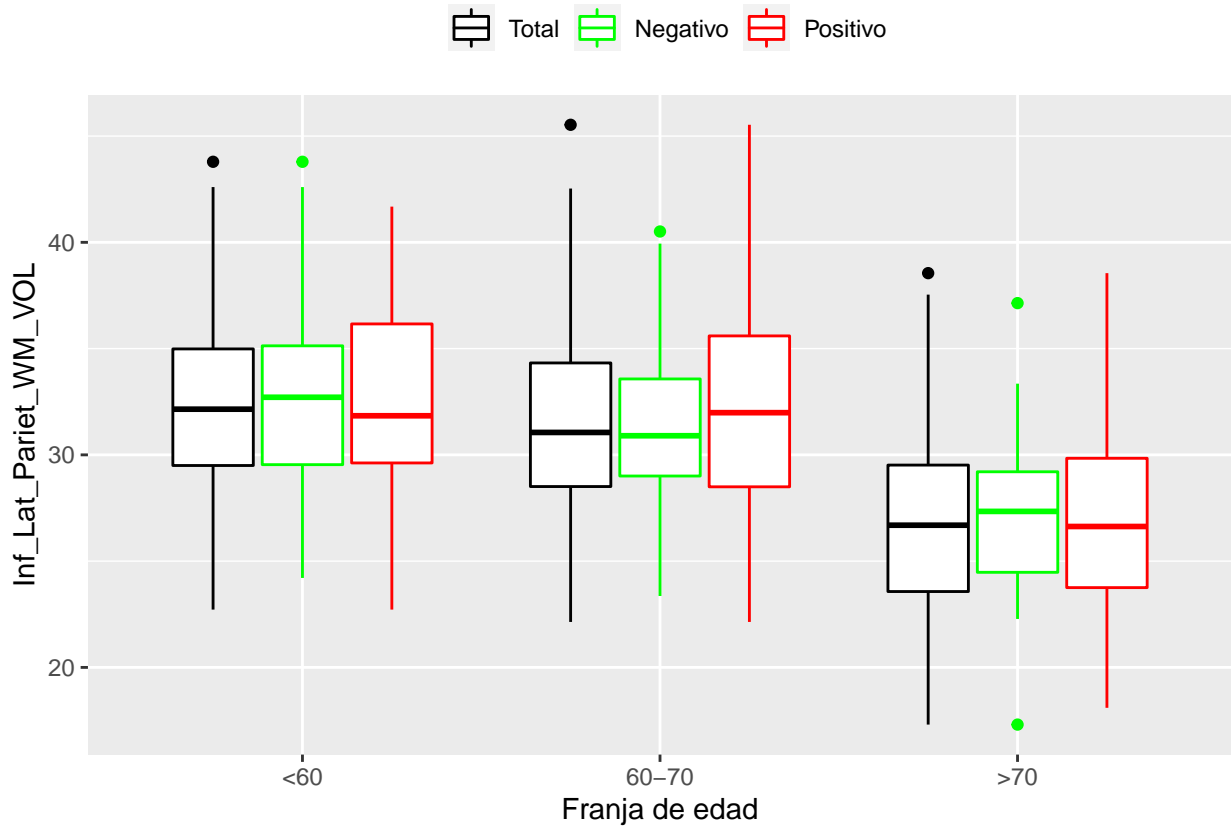

medias_boxplots

Adrián San Segundo

11/16/2021

Número de negativos, positivos y total

	<60	60-70	>70
<i>Todos</i>	226	214	97
<i>Negativos</i>	111	94	23
<i>Positivos</i>	21	72	39

Boxplots de los volúmenes de cada área del cerebro

Boxplots de los volúmenes de los lóbulos

Boxplots de los volúmenes del cerebro total