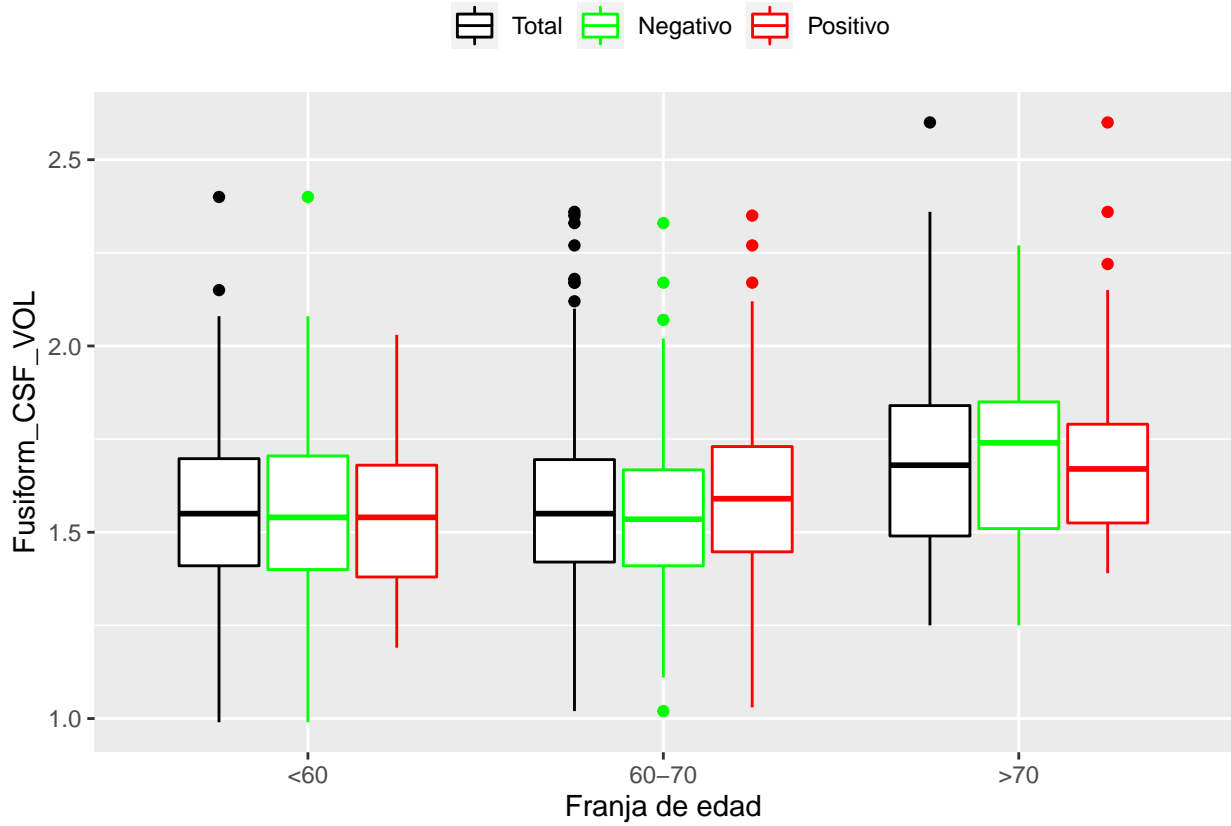

medias_boxplots

Adrián San Segundo

11/16/2021

Número de negativos, positivos y total

	<60	60-70	>70
<i>Todos</i>	226	214	97
<i>Negativos</i>	111	94	23
<i>Positivos</i>	21	72	39

Boxplots de los volúmenes de cada área del cerebro

Boxplots de los volúmenes de los lóbulos

Boxplots de los volúmenes del cerebro total