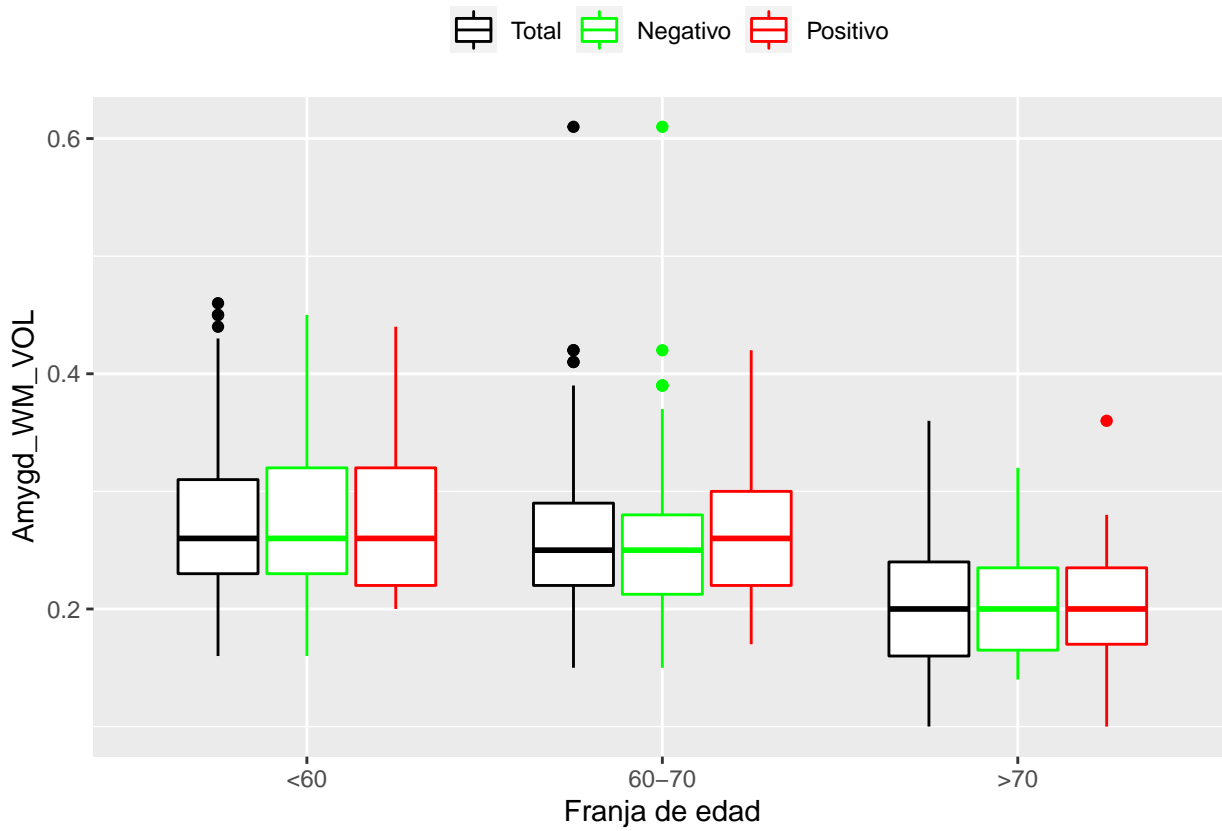

medias_boxplots

Adrián San Segundo

11/16/2021

Número de negativos, positivos y total

	<60	60-70	>70
<i>Todos</i>	226	214	97
<i>Negativos</i>	111	94	23
<i>Positivos</i>	21	72	39

Boxplots de los volúmenes de cada área del cerebro

Boxplots de los volúmenes de los lóbulos

Boxplots de los volúmenes del cerebro total