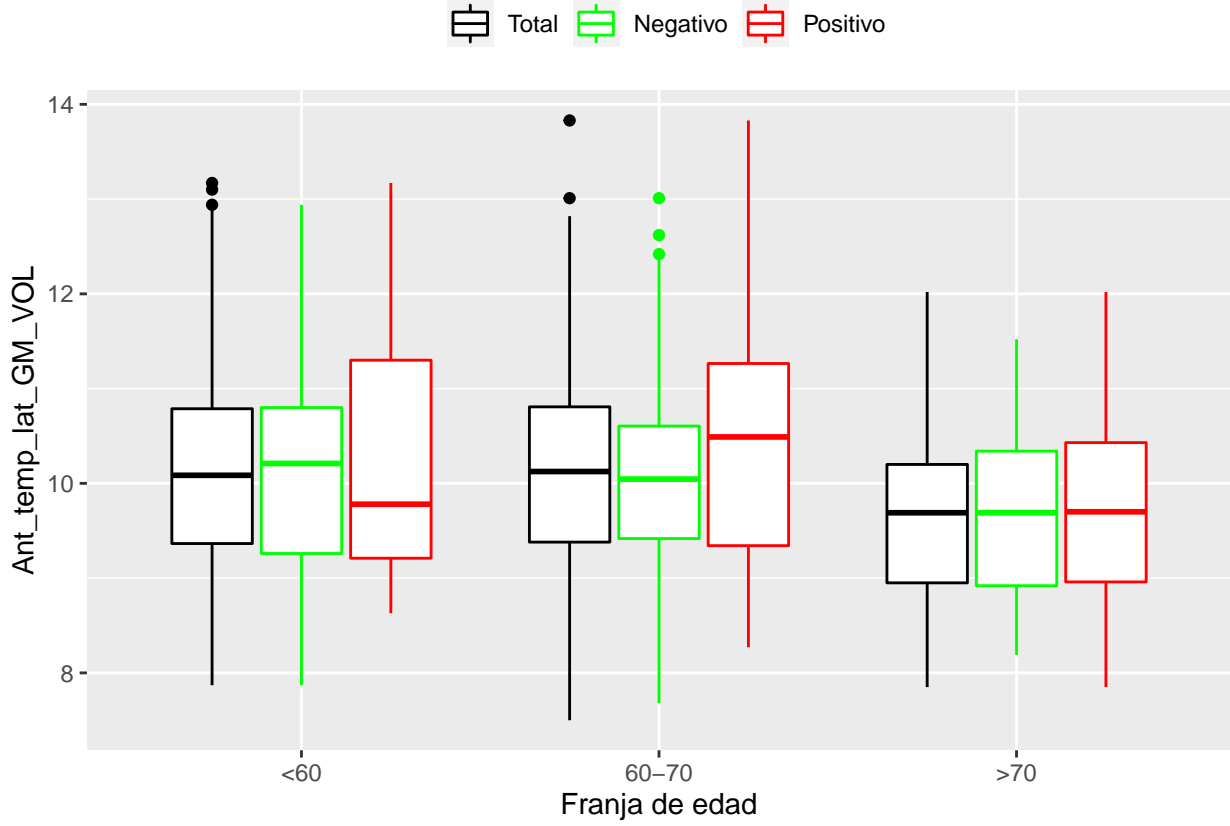

medias_boxplots

Adrián San Segundo

11/16/2021

Número de negativos, positivos y total

	<60	60-70	>70
<i>Todos</i>	226	214	97
<i>Negativos</i>	111	94	23
<i>Positivos</i>	21	72	39

Boxplots de los volúmenes de cada área del cerebro

Boxplots de los volúmenes de los lóbulos

Boxplots de los volúmenes del cerebro total