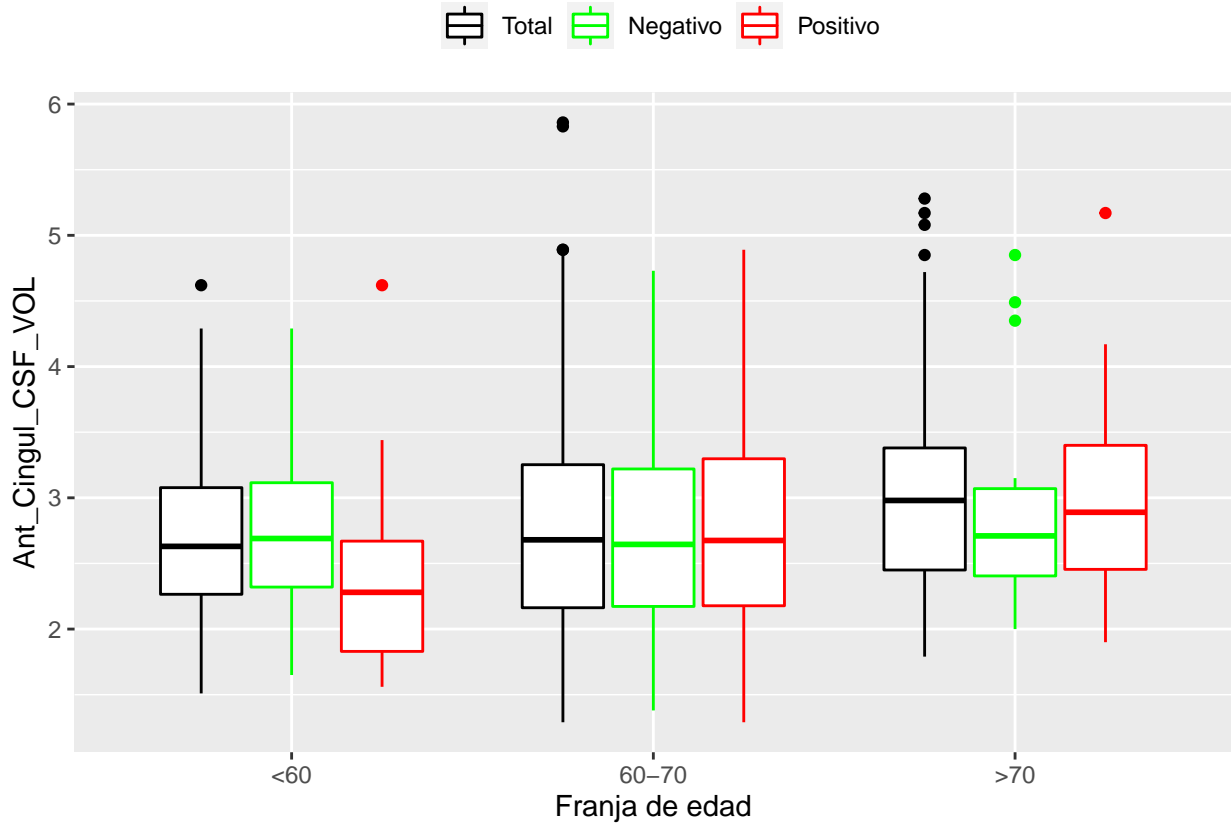

medias_boxplots

Adrián San Segundo

11/16/2021

Número de negativos, positivos y total

	<60	60-70	>70
<i>Todos</i>	226	214	97
<i>Negativos</i>	111	94	23
<i>Positivos</i>	21	72	39

Boxplots de los volúmenes de cada área del cerebro

Boxplots de los volúmenes de los lóbulos

Boxplots de los volúmenes del cerebro total