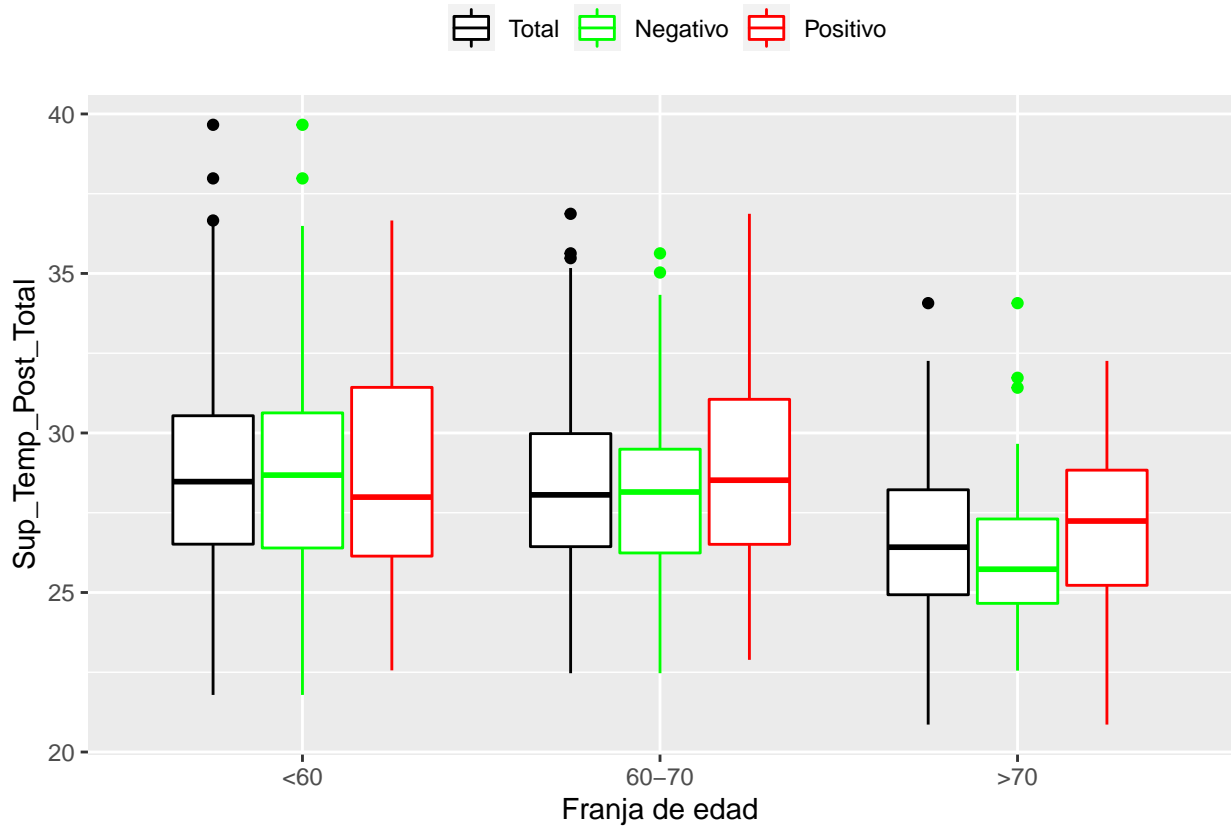

medias_boxplots

Adrián San Segundo

11/16/2021

Número de negativos, positivos y total

	<60	60-70	>70
<i>Todos</i>	226	214	97
<i>Negativos</i>	111	94	23
<i>Positivos</i>	21	72	39

Boxplots de los volúmenes de cada área del cerebro

Boxplots de los volúmenes de los lóbulos

Boxplots de los volúmenes del cerebro total