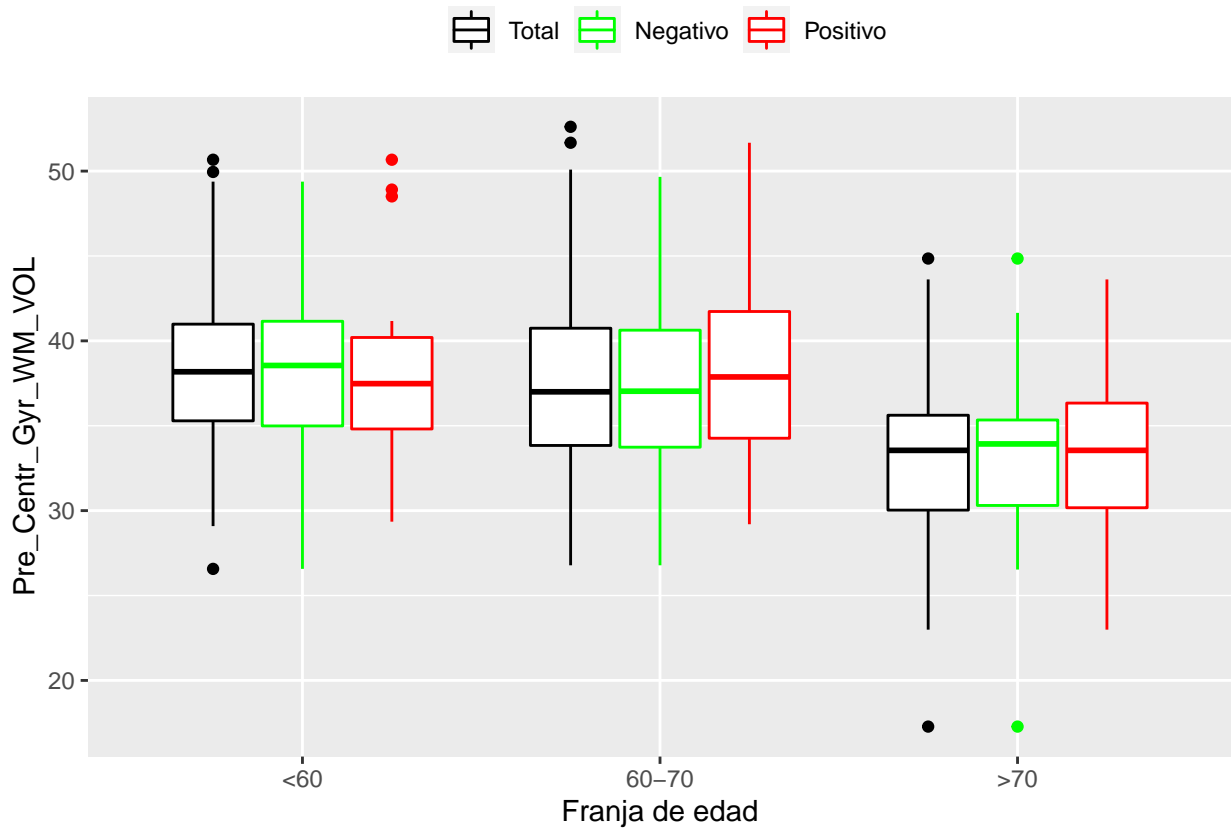

medias_boxplots

Adrián San Segundo

11/16/2021

Número de negativos, positivos y total

	<60	60-70	>70
<i>Todos</i>	226	214	97
<i>Negativos</i>	111	94	23
<i>Positivos</i>	21	72	39

Boxplots de los volúmenes de cada área del cerebro

Boxplots de los volúmenes de los lóbulos

Boxplots de los volúmenes del cerebro total