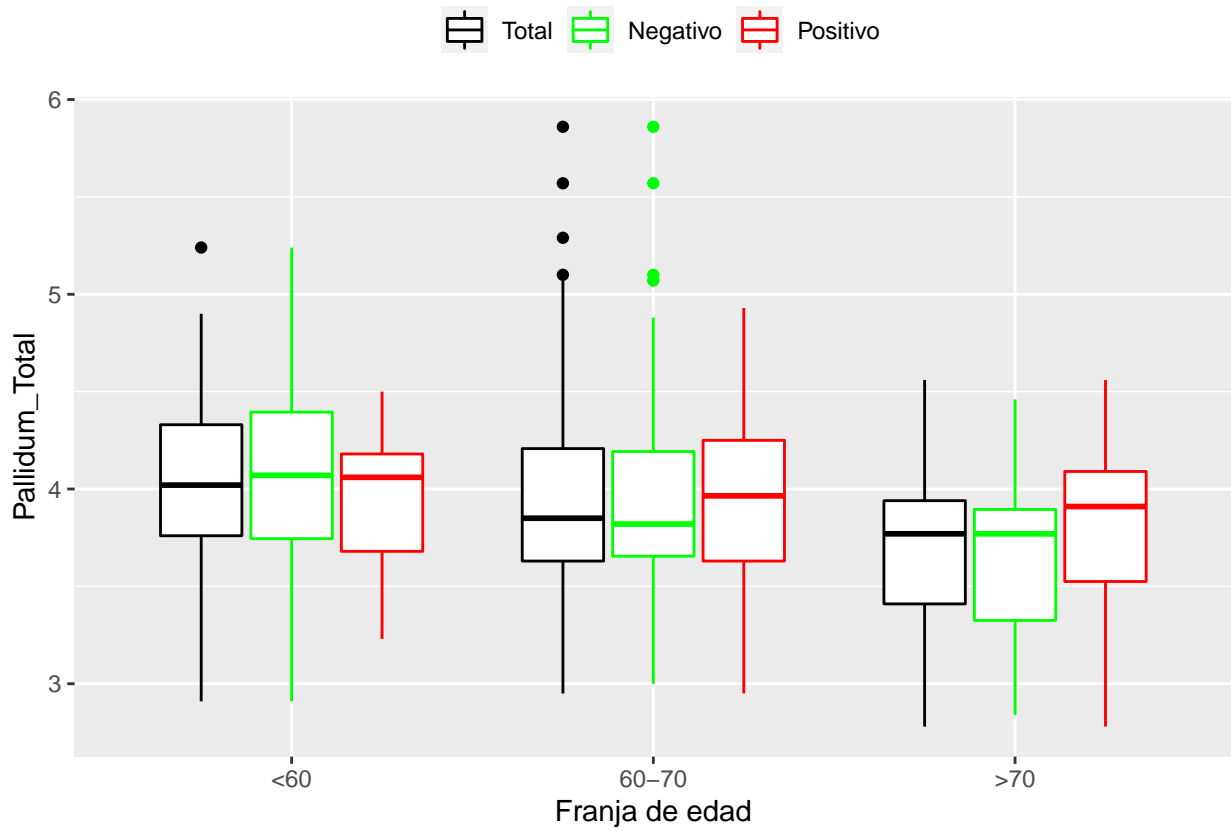

medias_boxplots

Adrián San Segundo

11/16/2021

Número de negativos, positivos y total

	<60	60-70	>70
<i>Todos</i>	226	214	97
<i>Negativos</i>	111	94	23
<i>Positivos</i>	21	72	39

Boxplots de los volúmenes de cada área del cerebro

Boxplots de los volúmenes de los lóbulos

Boxplots de los volúmenes del cerebro total