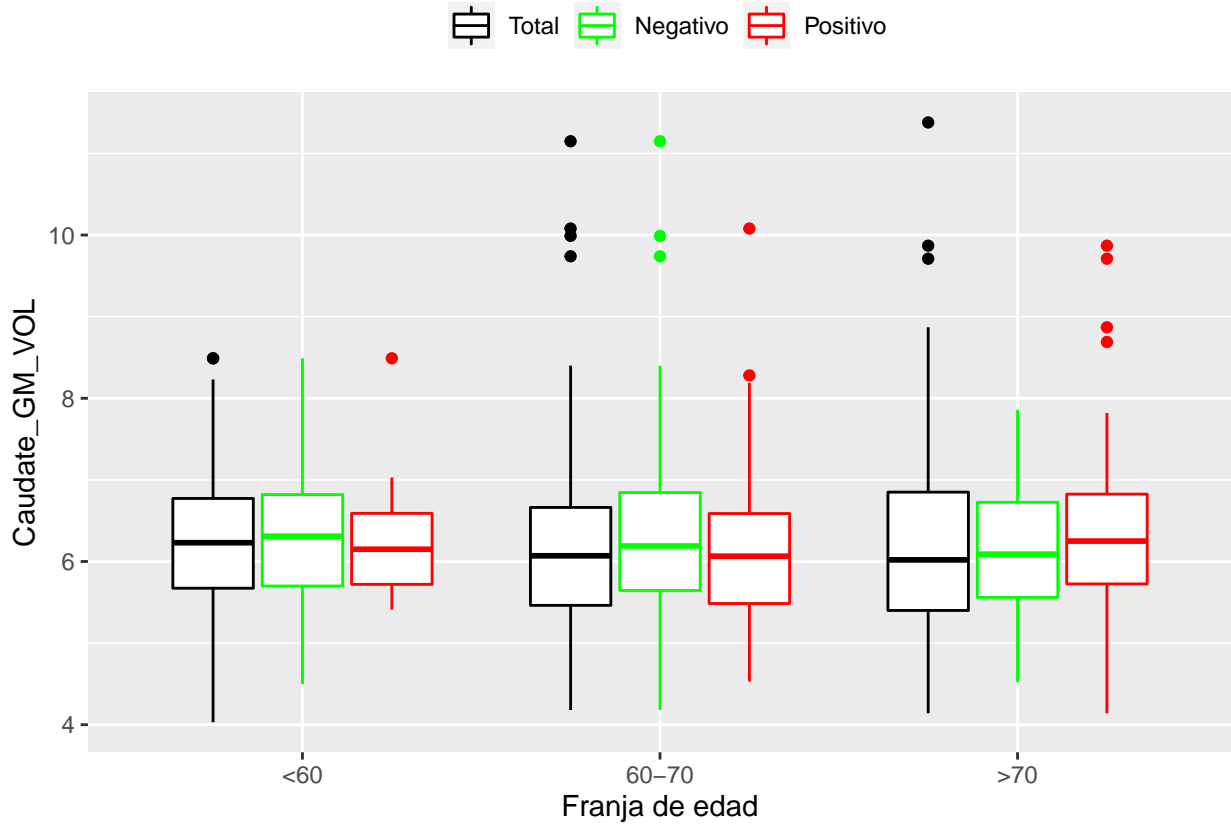

medias_boxplots

Adrián San Segundo

11/16/2021

Número de negativos, positivos y total

	<60	60-70	>70
<i>Todos</i>	226	214	97
<i>Negativos</i>	111	94	23
<i>Positivos</i>	21	72	39

Boxplots de los volúmenes de cada área del cerebro

Boxplots de los volúmenes de los lóbulos

Boxplots de los volúmenes del cerebro total