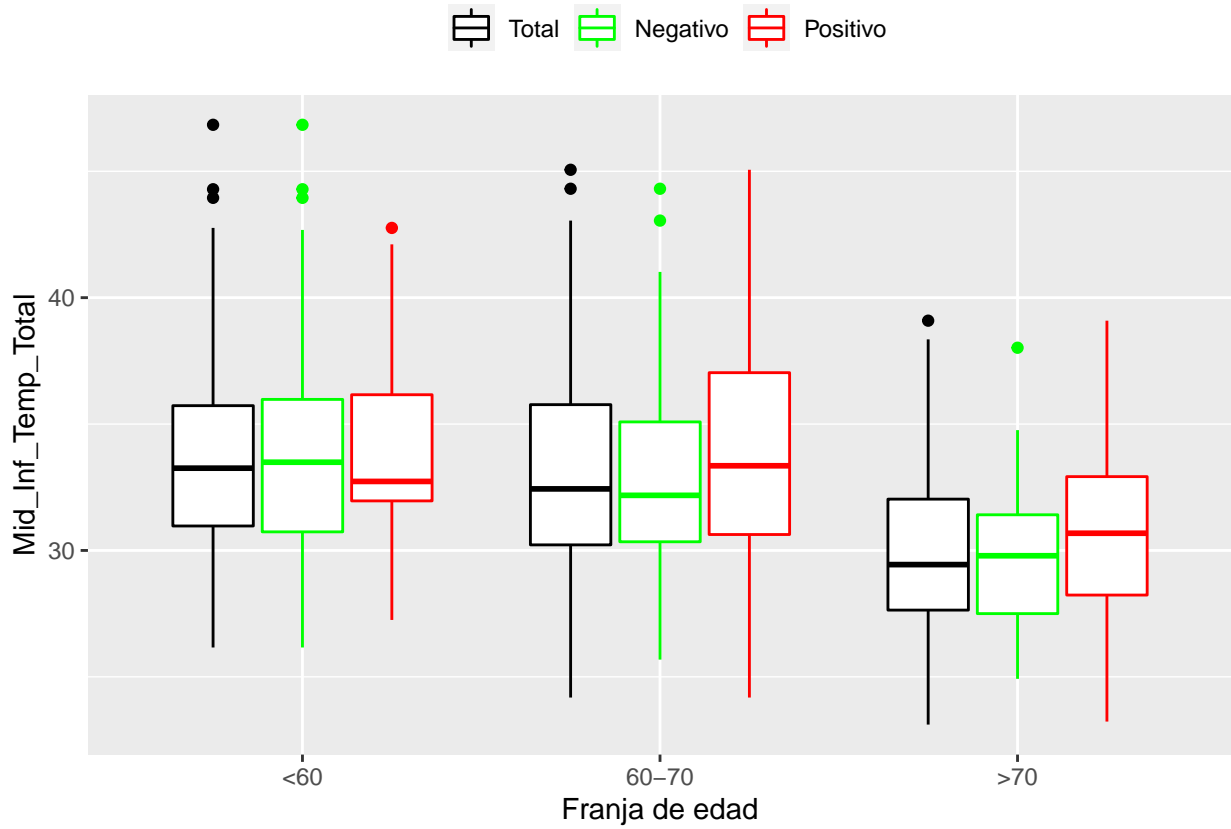

medias_boxplots

Adrián San Segundo

11/16/2021

Número de negativos, positivos y total

	<60	60-70	>70
<i>Todos</i>	226	214	97
<i>Negativos</i>	111	94	23
<i>Positivos</i>	21	72	39

Boxplots de los volúmenes de cada área del cerebro

Boxplots de los volúmenes de los lóbulos

Boxplots de los volúmenes del cerebro total