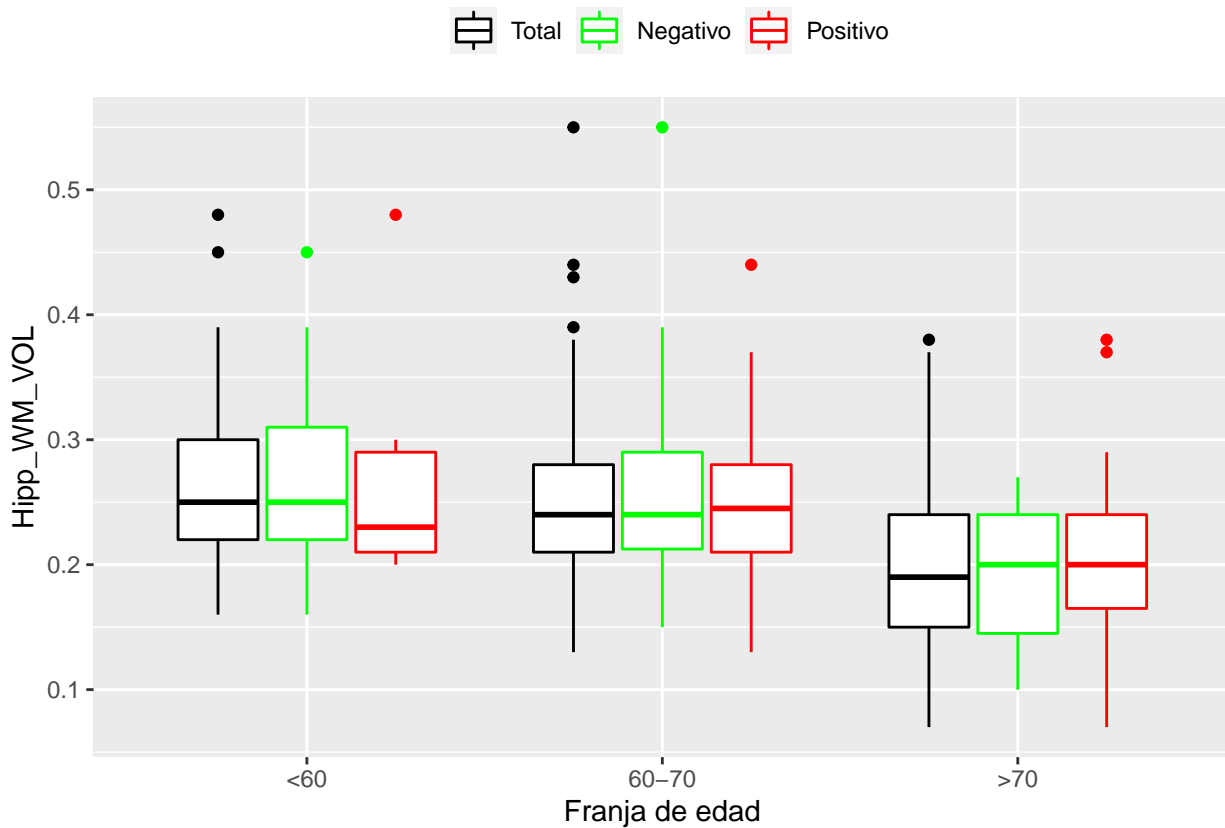

medias_boxplots

Adrián San Segundo

11/16/2021

Número de negativos, positivos y total

	<60	60-70	>70
<i>Todos</i>	226	214	97
<i>Negativos</i>	111	94	23
<i>Positivos</i>	21	72	39

Boxplots de los volúmenes de cada área del cerebro

Boxplots de los volúmenes de los lóbulos

Boxplots de los volúmenes del cerebro total