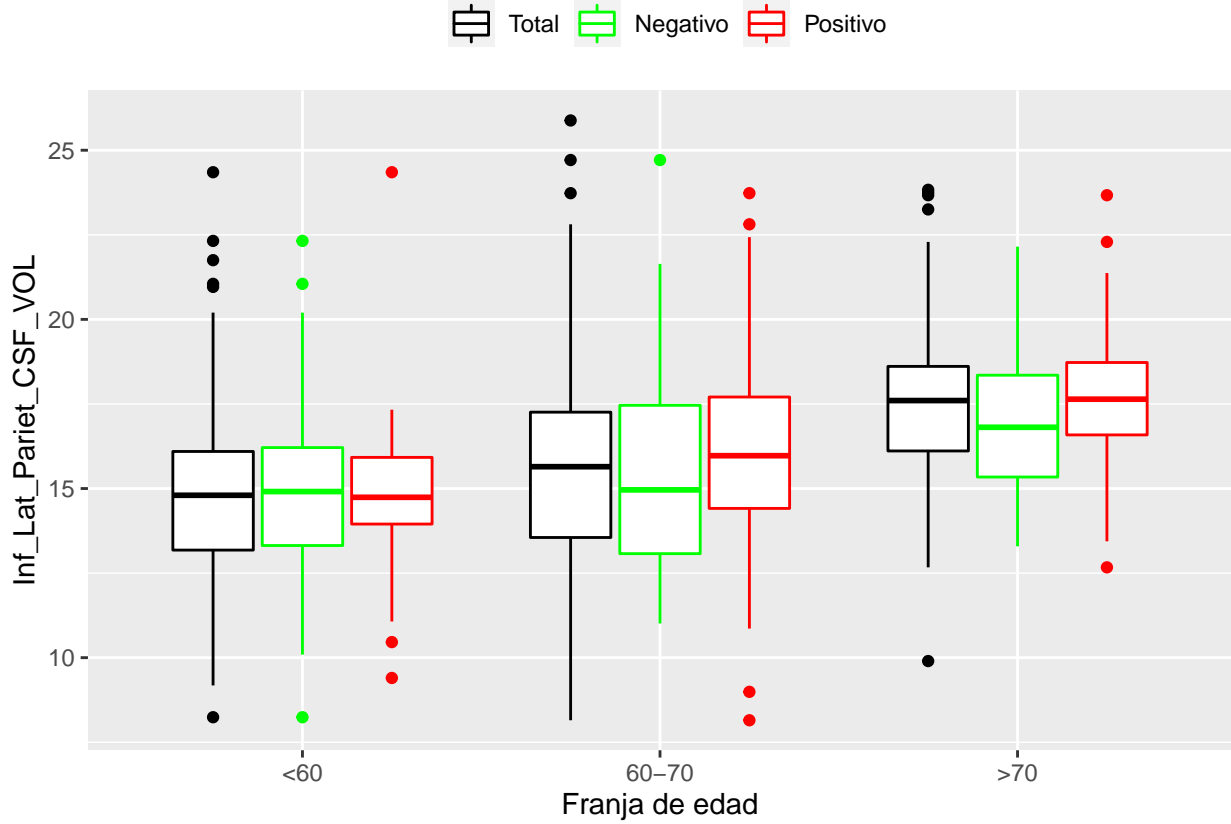

medias_boxplots

Adrián San Segundo

11/16/2021

Número de negativos, positivos y total

	<60	60-70	>70
<i>Todos</i>	226	214	97
<i>Negativos</i>	111	94	23
<i>Positivos</i>	21	72	39

Boxplots de los volúmenes de cada área del cerebro

Boxplots de los volúmenes de los lóbulos

Boxplots de los volúmenes del cerebro total