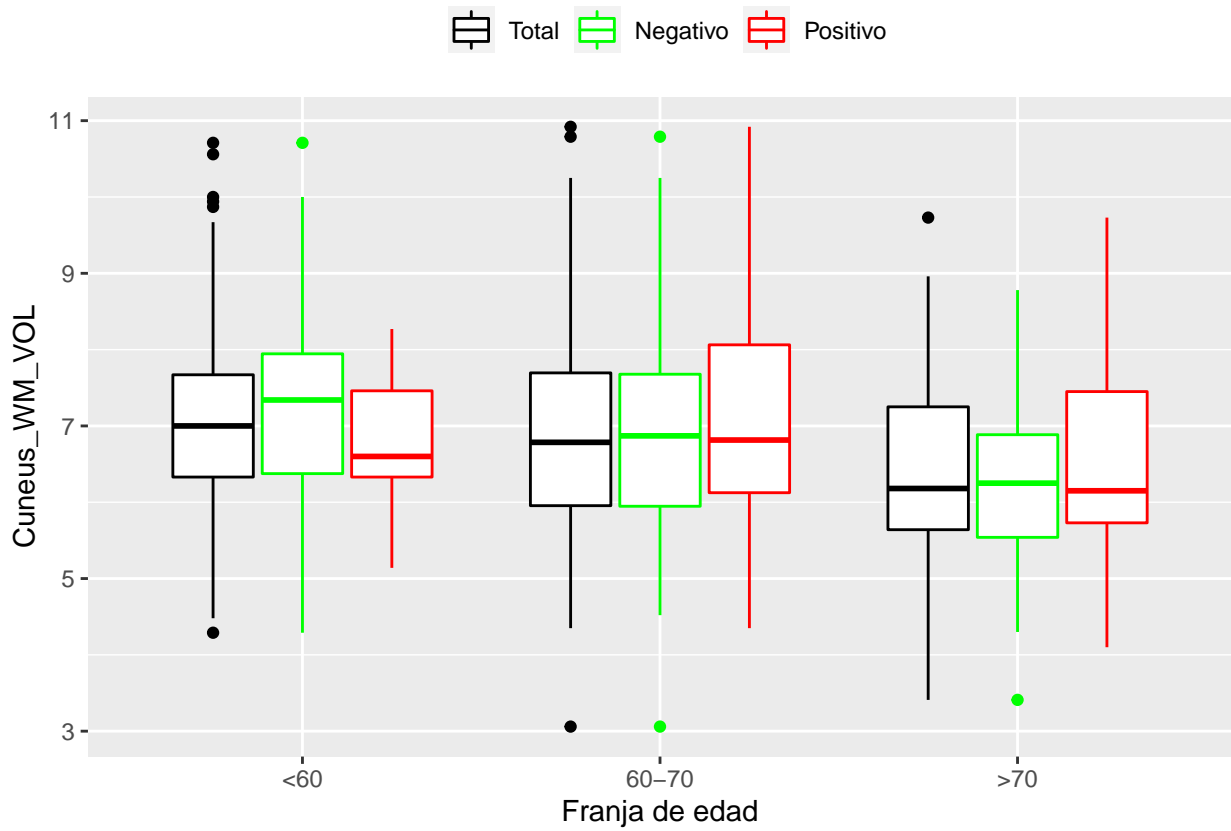

medias_boxplots

Adrián San Segundo

11/16/2021

Número de negativos, positivos y total

	<60	60-70	>70
<i>Todos</i>	226	214	97
<i>Negativos</i>	111	94	23
<i>Positivos</i>	21	72	39

Boxplots de los volúmenes de cada área del cerebro

Boxplots de los volúmenes de los lóbulos

Boxplots de los volúmenes del cerebro total