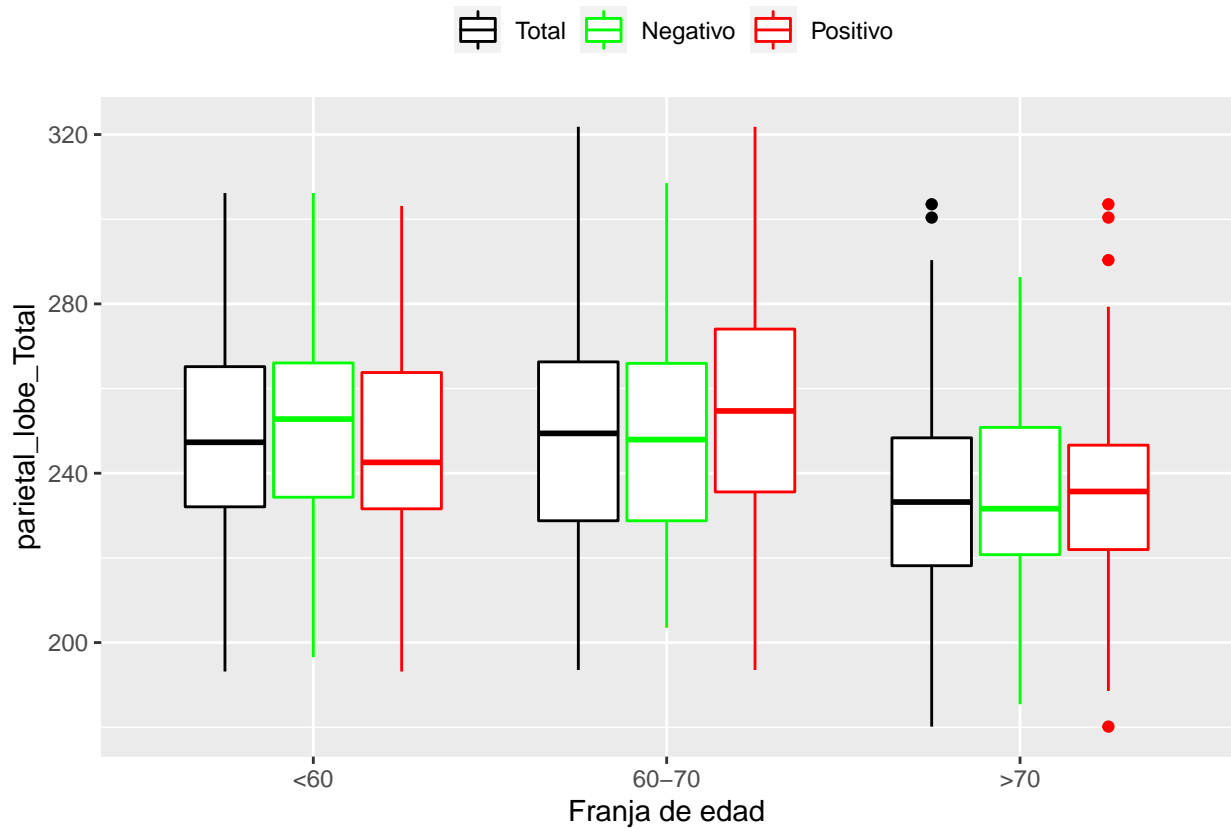

medias_boxplots

Adrián San Segundo

11/16/2021

Número de negativos, positivos y total

	<60	60-70	>70
<i>Todos</i>	226	214	97
<i>Negativos</i>	111	94	23
<i>Positivos</i>	21	72	39

Boxplots de los volúmenes de cada área del cerebro

Boxplots de los volúmenes de los lóbulos

Boxplots de los volúmenes del cerebro total