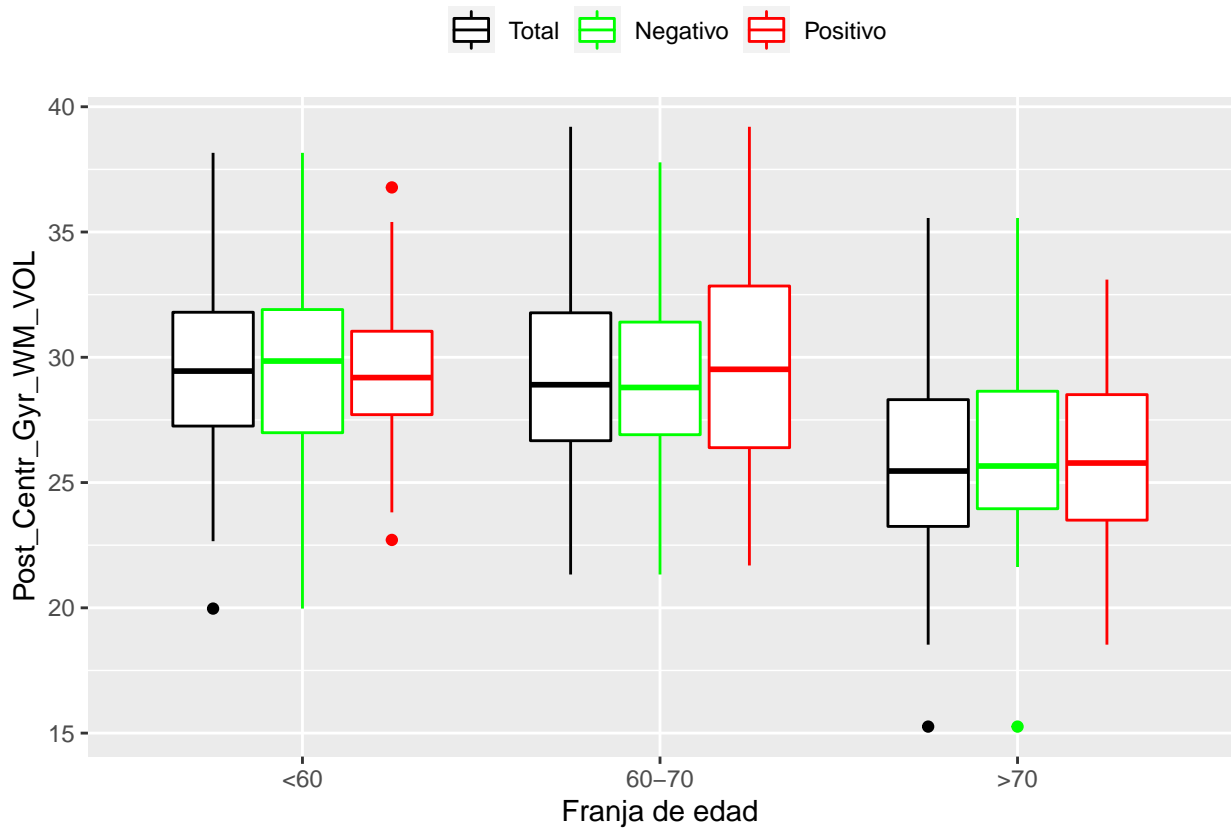

medias_boxplots

Adrián San Segundo

11/16/2021

Número de negativos, positivos y total

	<60	60-70	>70
<i>Todos</i>	226	214	97
<i>Negativos</i>	111	94	23
<i>Positivos</i>	21	72	39

Boxplots de los volúmenes de cada área del cerebro

Boxplots de los volúmenes de los lóbulos

Boxplots de los volúmenes del cerebro total