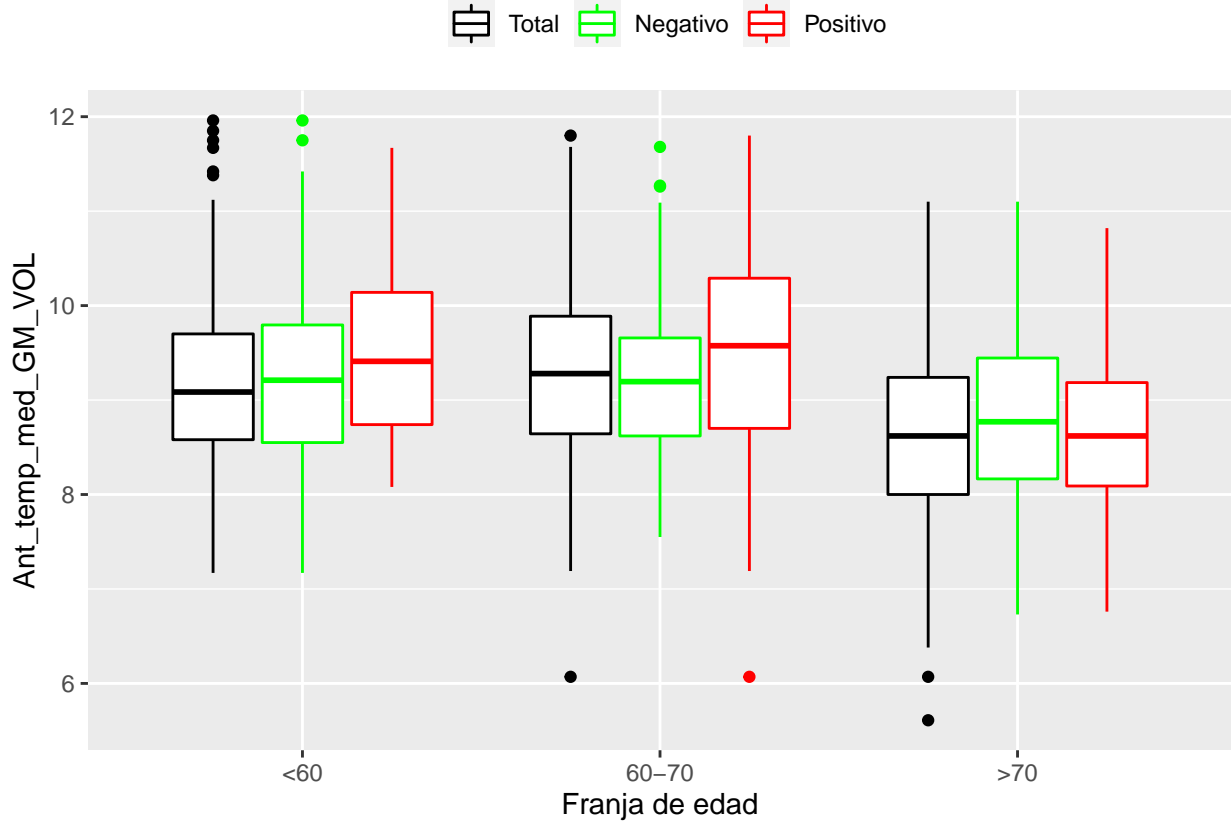

medias_boxplots

Adrián San Segundo

11/16/2021

Número de negativos, positivos y total

	<60	60-70	>70
<i>Todos</i>	226	214	97
<i>Negativos</i>	111	94	23
<i>Positivos</i>	21	72	39

Boxplots de los volúmenes de cada área del cerebro

Boxplots de los volúmenes de los lóbulos

Boxplots de los volúmenes del cerebro total