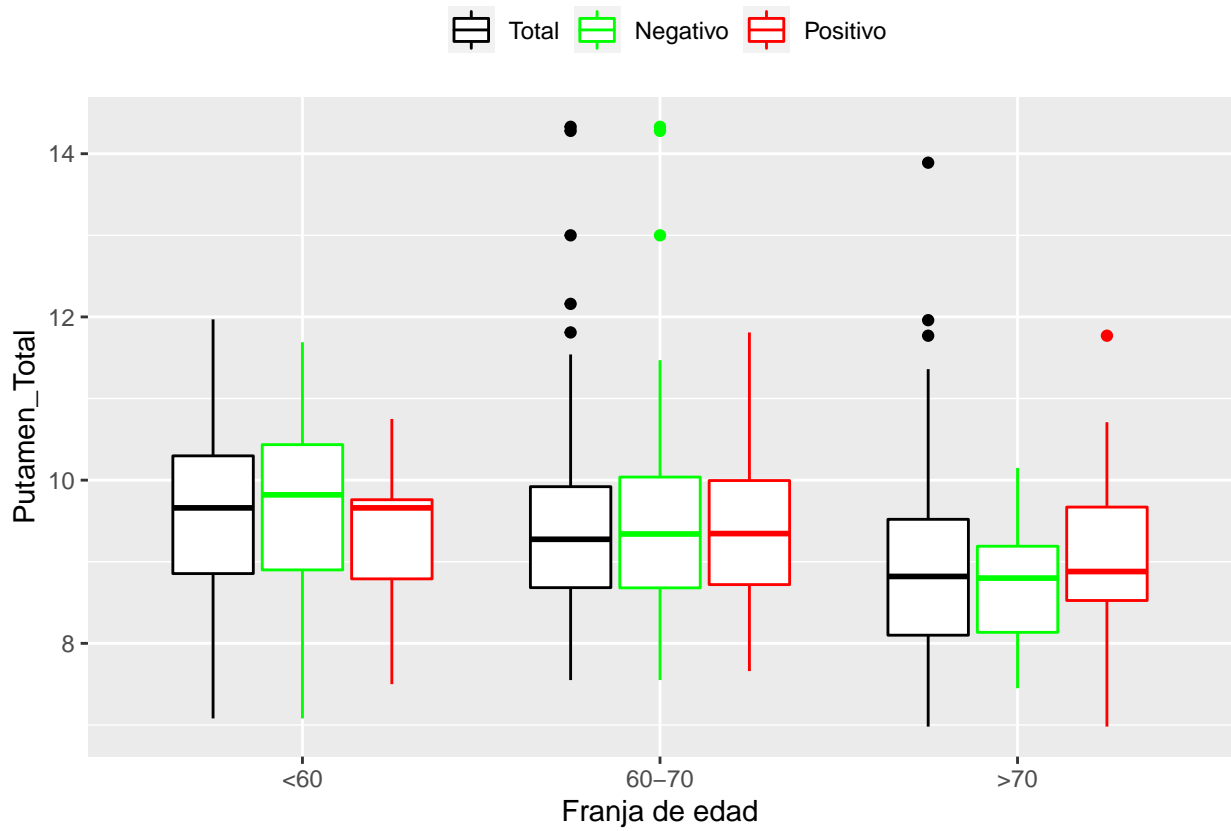

medias_boxplots

Adrián San Segundo

11/16/2021

Número de negativos, positivos y total

	<60	60-70	>70
<i>Todos</i>	226	214	97
<i>Negativos</i>	111	94	23
<i>Positivos</i>	21	72	39

Boxplots de los volúmenes de cada área del cerebro

Boxplots de los volúmenes de los lóbulos

Boxplots de los volúmenes del cerebro total