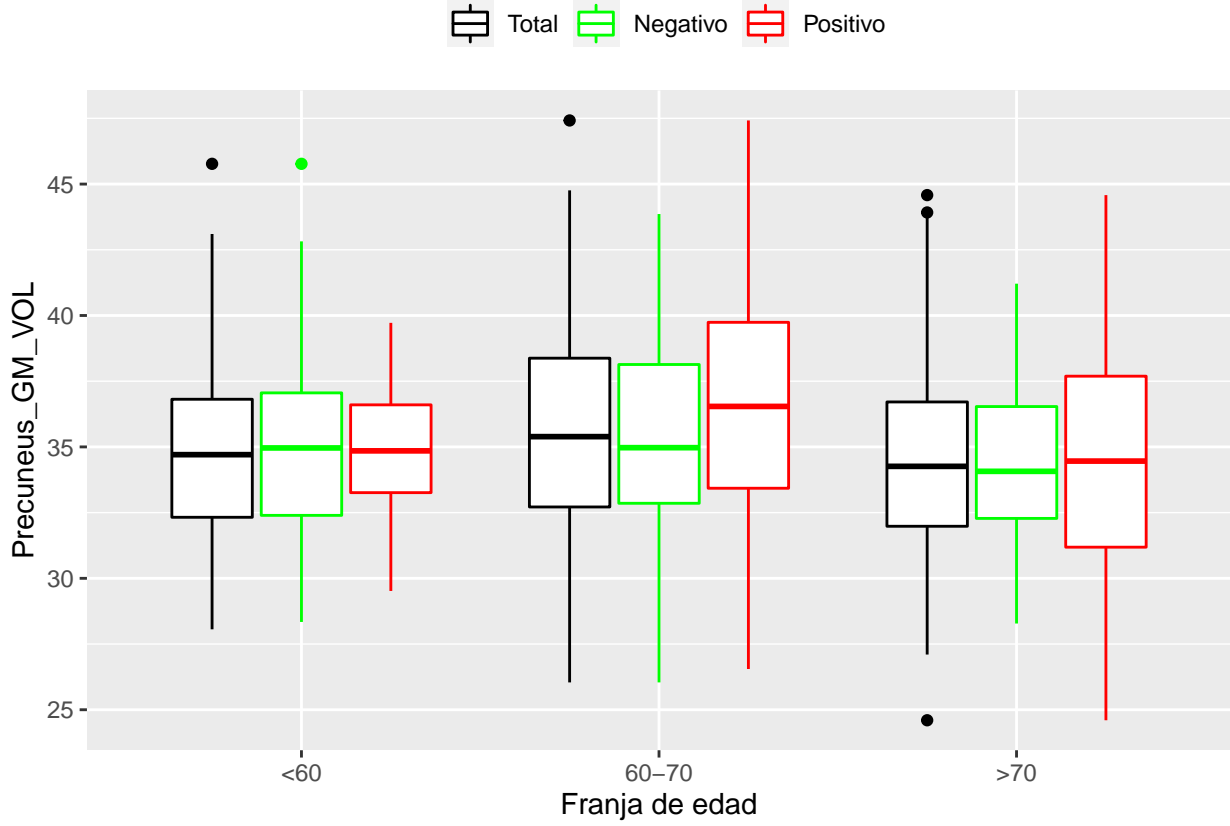

medias_boxplots

Adrián San Segundo

11/16/2021

Número de negativos, positivos y total

	<60	60-70	>70
<i>Todos</i>	226	214	97
<i>Negativos</i>	111	94	23
<i>Positivos</i>	21	72	39

Boxplots de los volúmenes de cada área del cerebro

Boxplots de los volúmenes de los lóbulos

Boxplots de los volúmenes del cerebro total