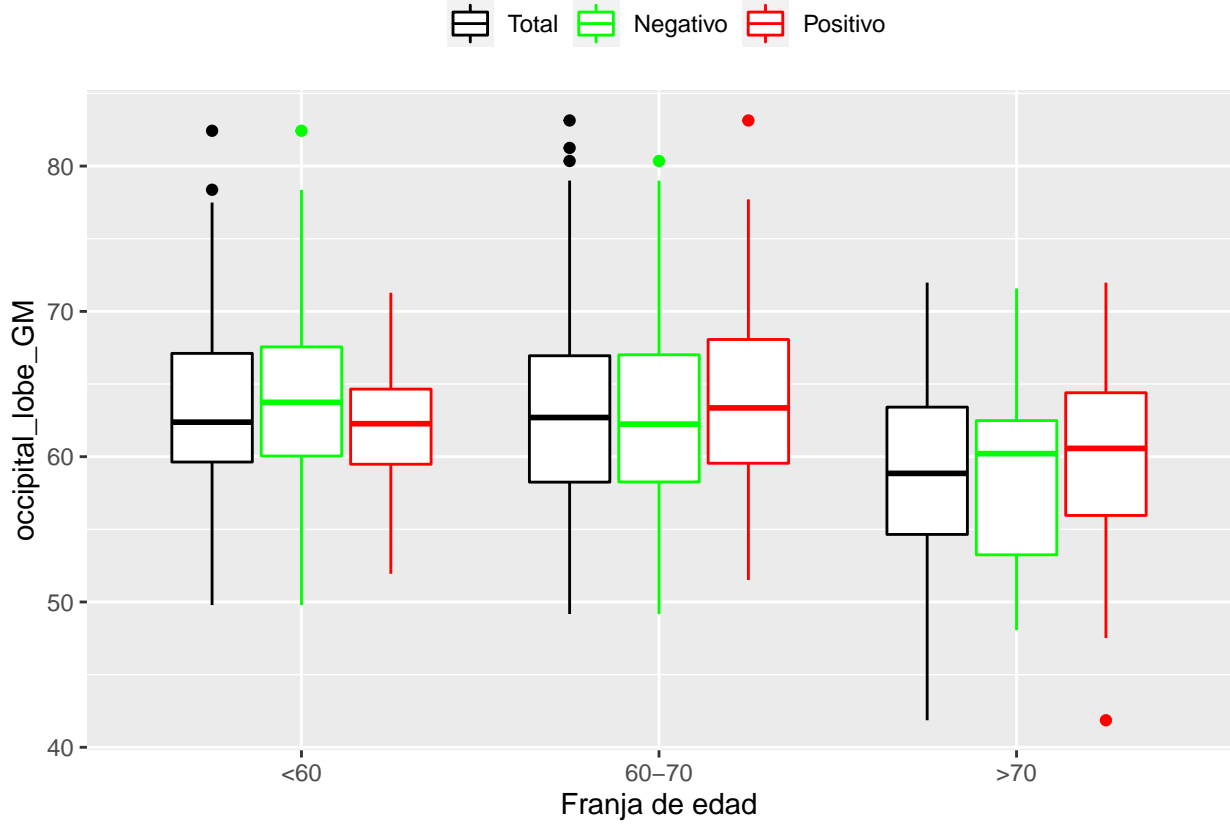

medias_boxplots

Adrián San Segundo

11/16/2021

Número de negativos, positivos y total

	<60	60-70	>70
<i>Todos</i>	226	214	97
<i>Negativos</i>	111	94	23
<i>Positivos</i>	21	72	39

Boxplots de los volúmenes de cada área del cerebro

Boxplots de los volúmenes de los lóbulos

Boxplots de los volúmenes del cerebro total