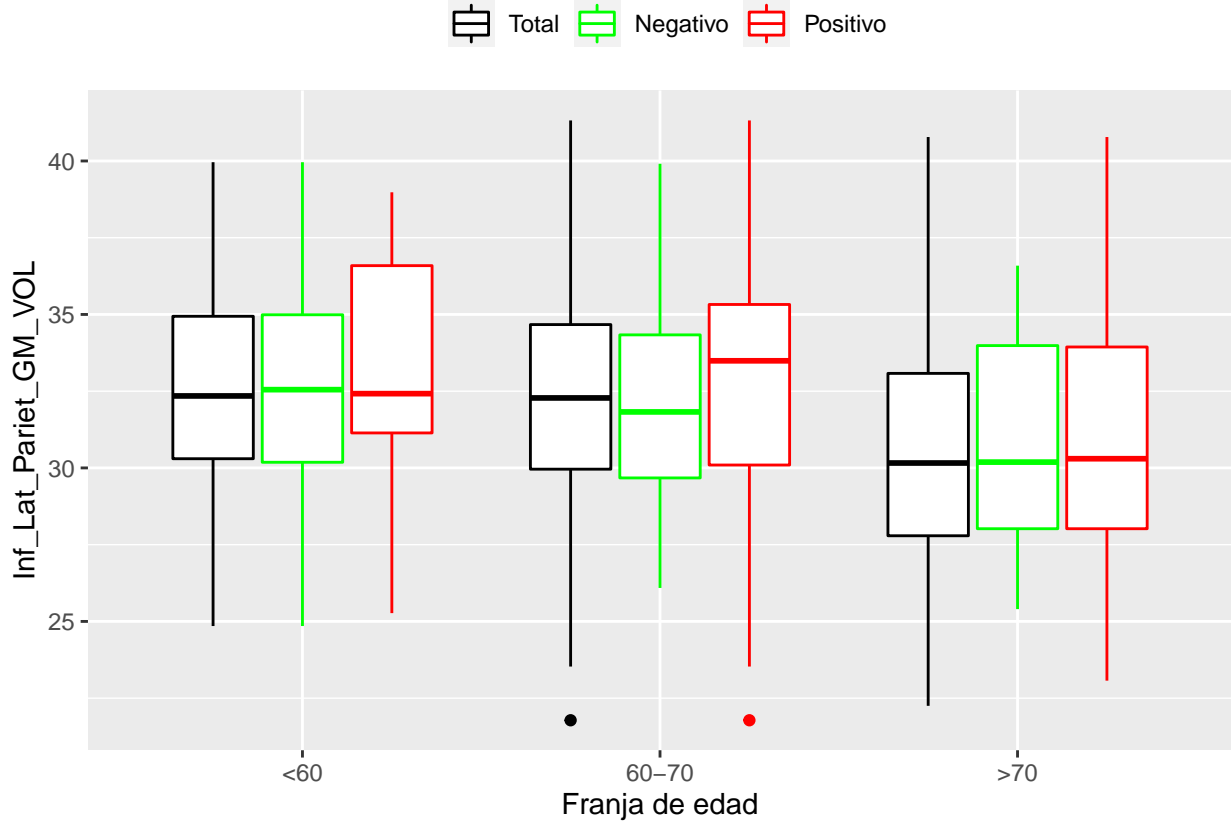

medias_boxplots

Adrián San Segundo

11/16/2021

Número de negativos, positivos y total

	<60	60-70	>70
<i>Todos</i>	226	214	97
<i>Negativos</i>	111	94	23
<i>Positivos</i>	21	72	39

Boxplots de los volúmenes de cada área del cerebro

Boxplots de los volúmenes de los lóbulos

Boxplots de los volúmenes del cerebro total