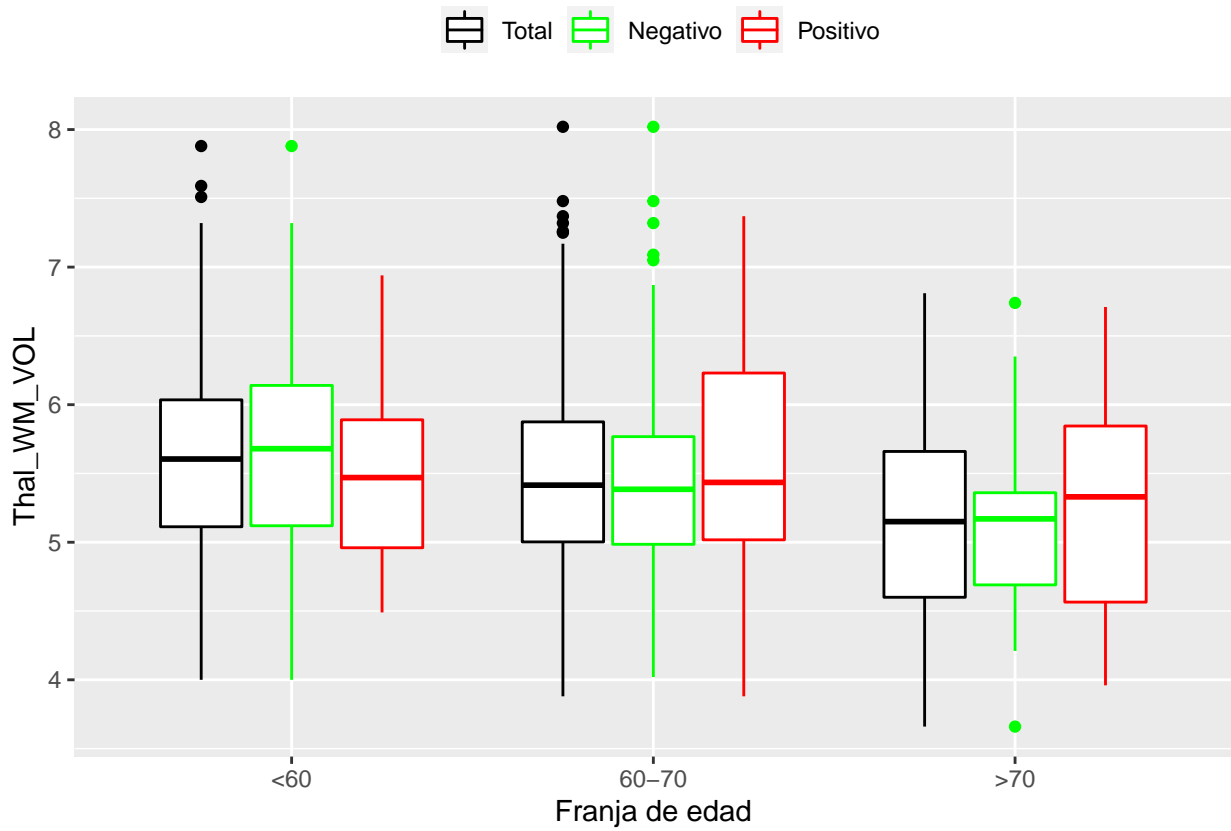

medias_boxplots

Adrián San Segundo

11/16/2021

Número de negativos, positivos y total

	<60	60-70	>70
<i>Todos</i>	226	214	97
<i>Negativos</i>	111	94	23
<i>Positivos</i>	21	72	39

Boxplots de los volúmenes de cada área del cerebro

Boxplots de los volúmenes de los lóbulos

Boxplots de los volúmenes del cerebro total