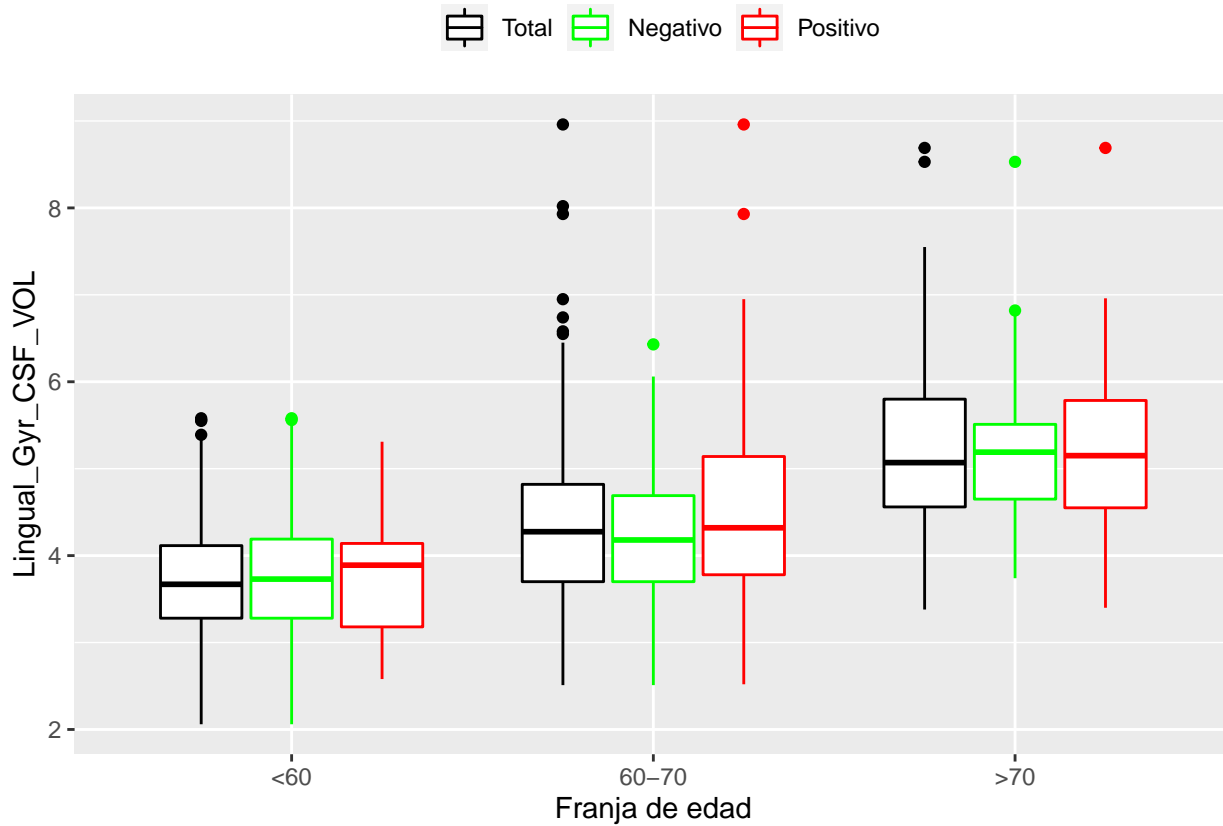

medias_boxplots

Adrián San Segundo

11/16/2021

Número de negativos, positivos y total

	<60	60-70	>70
<i>Todos</i>	226	214	97
<i>Negativos</i>	111	94	23
<i>Positivos</i>	21	72	39

Boxplots de los volúmenes de cada área del cerebro

Boxplots de los volúmenes de los lóbulos

Boxplots de los volúmenes del cerebro total