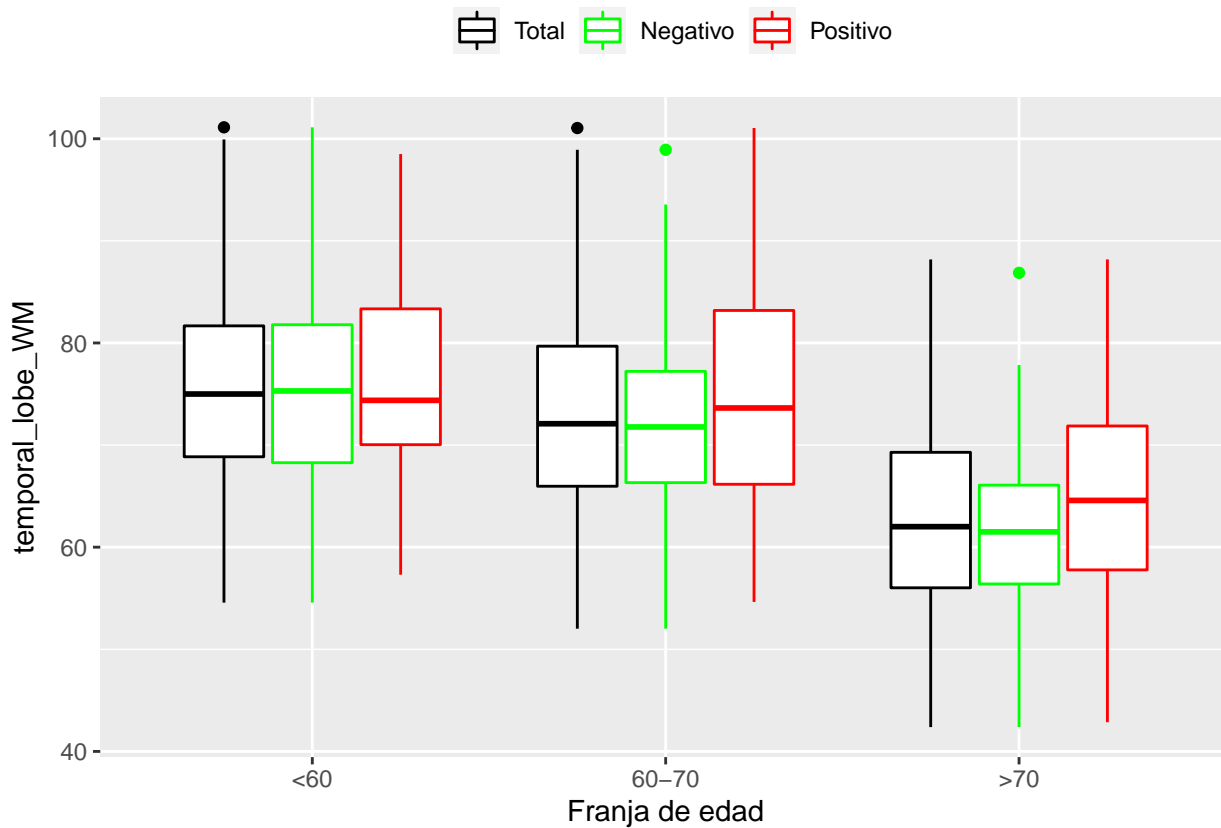

medias_boxplots

Adrián San Segundo

11/16/2021

Número de negativos, positivos y total

	<60	60-70	>70
<i>Todos</i>	226	214	97
<i>Negativos</i>	111	94	23
<i>Positivos</i>	21	72	39

Boxplots de los volúmenes de cada área del cerebro

Boxplots de los volúmenes de los lóbulos

Boxplots de los volúmenes del cerebro total