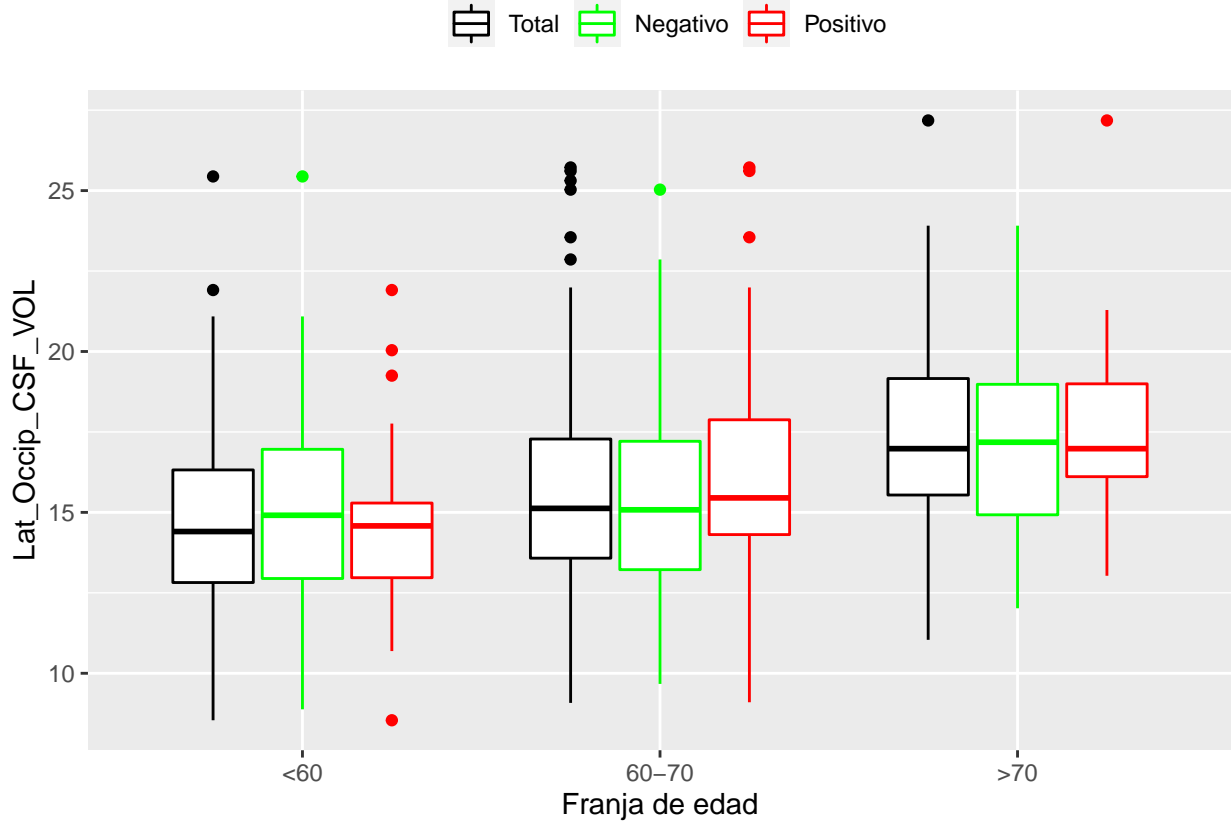

medias_boxplots

Adrián San Segundo

11/16/2021

Número de negativos, positivos y total

	<60	60-70	>70
<i>Todos</i>	226	214	97
<i>Negativos</i>	111	94	23
<i>Positivos</i>	21	72	39

Boxplots de los volúmenes de cada área del cerebro

Boxplots de los volúmenes de los lóbulos

Boxplots de los volúmenes del cerebro total