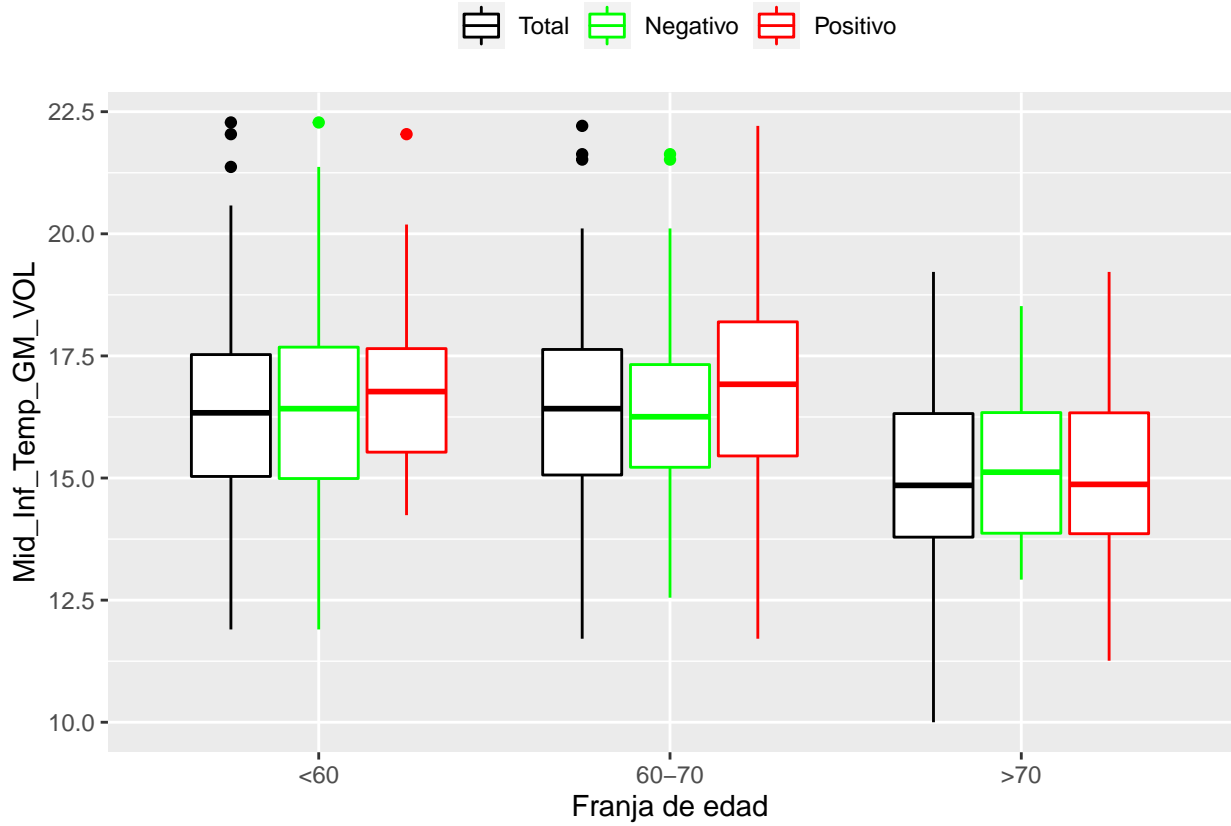

medias_boxplots

Adrián San Segundo

11/16/2021

Número de negativos, positivos y total

	<60	60-70	>70
<i>Todos</i>	226	214	97
<i>Negativos</i>	111	94	23
<i>Positivos</i>	21	72	39

Boxplots de los volúmenes de cada área del cerebro

Boxplots de los volúmenes de los lóbulos

Boxplots de los volúmenes del cerebro total