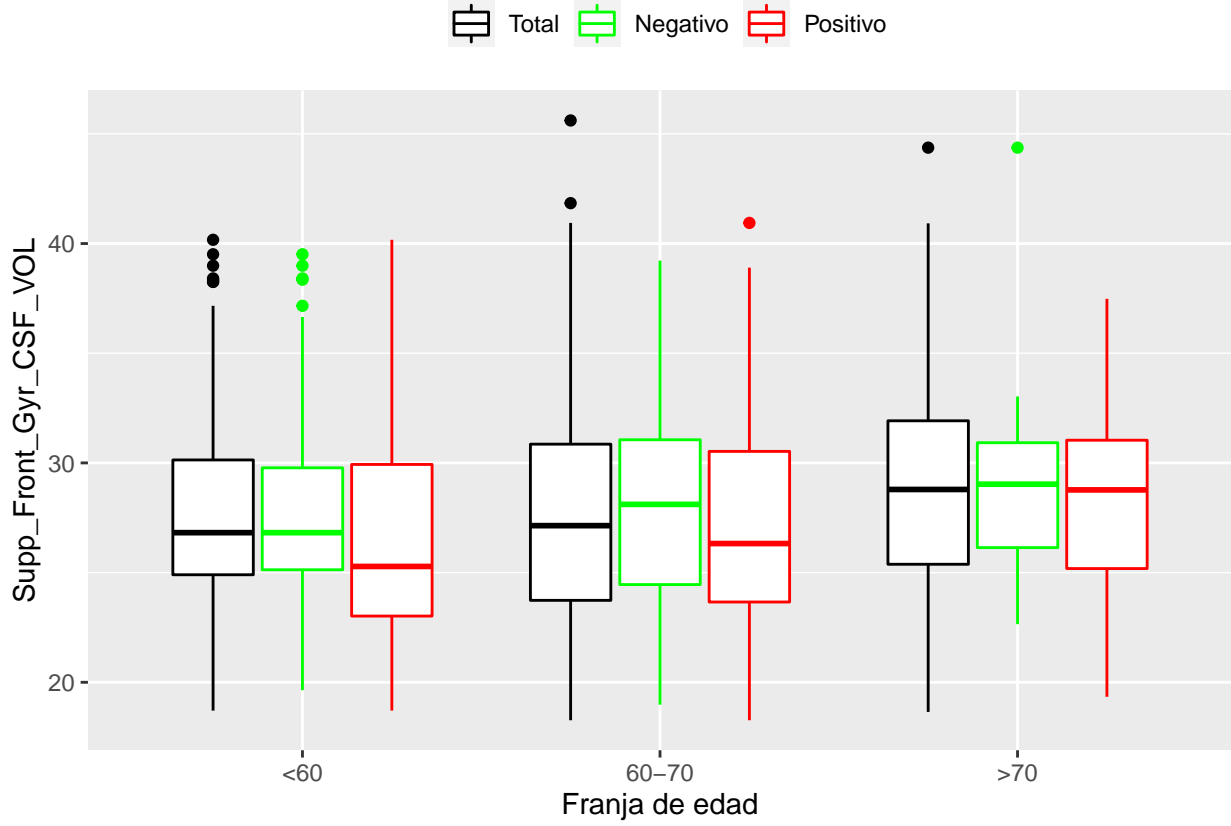

medias_boxplots

Adrián San Segundo

11/16/2021

Número de negativos, positivos y total

	<60	60-70	>70
<i>Todos</i>	226	214	97
<i>Negativos</i>	111	94	23
<i>Positivos</i>	21	72	39

Boxplots de los volúmenes de cada área del cerebro

Boxplots de los volúmenes de los lóbulos

Boxplots de los volúmenes del cerebro total