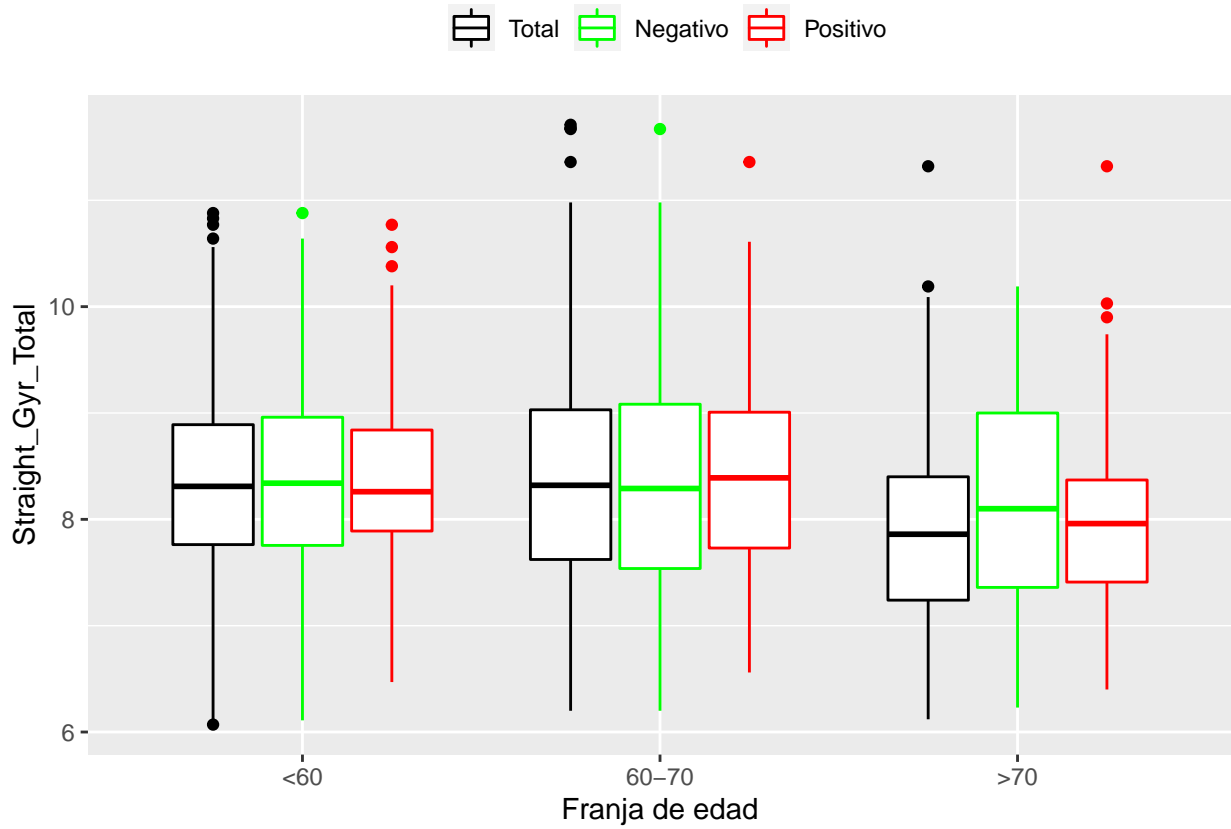

medias_boxplots

Adrián San Segundo

11/16/2021

Número de negativos, positivos y total

	<60	60-70	>70
<i>Todos</i>	226	214	97
<i>Negativos</i>	111	94	23
<i>Positivos</i>	21	72	39

Boxplots de los volúmenes de cada área del cerebro

Boxplots de los volúmenes de los lóbulos

Boxplots de los volúmenes del cerebro total