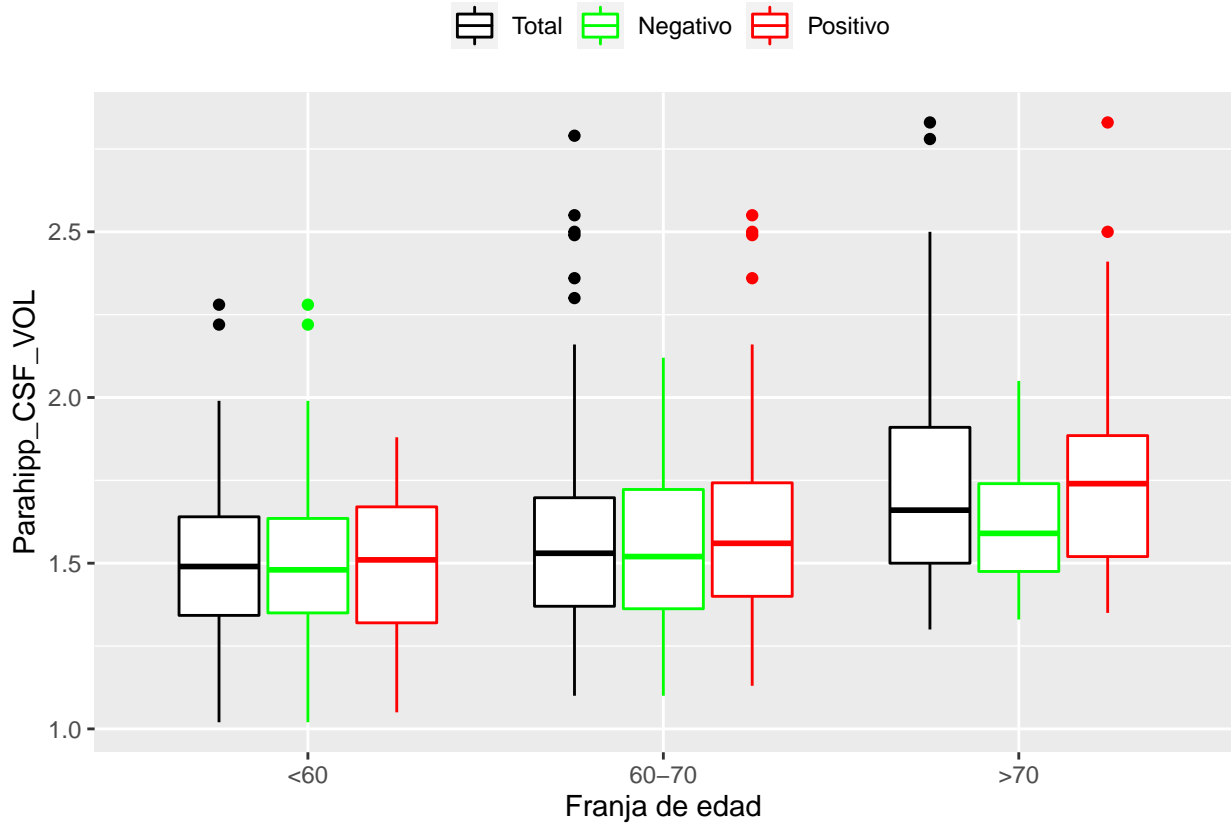

medias_boxplots

Adrián San Segundo

11/16/2021

Número de negativos, positivos y total

	<60	60-70	>70
<i>Todos</i>	226	214	97
<i>Negativos</i>	111	94	23
<i>Positivos</i>	21	72	39

Boxplots de los volúmenes de cada área del cerebro

Boxplots de los volúmenes de los lóbulos

Boxplots de los volúmenes del cerebro total