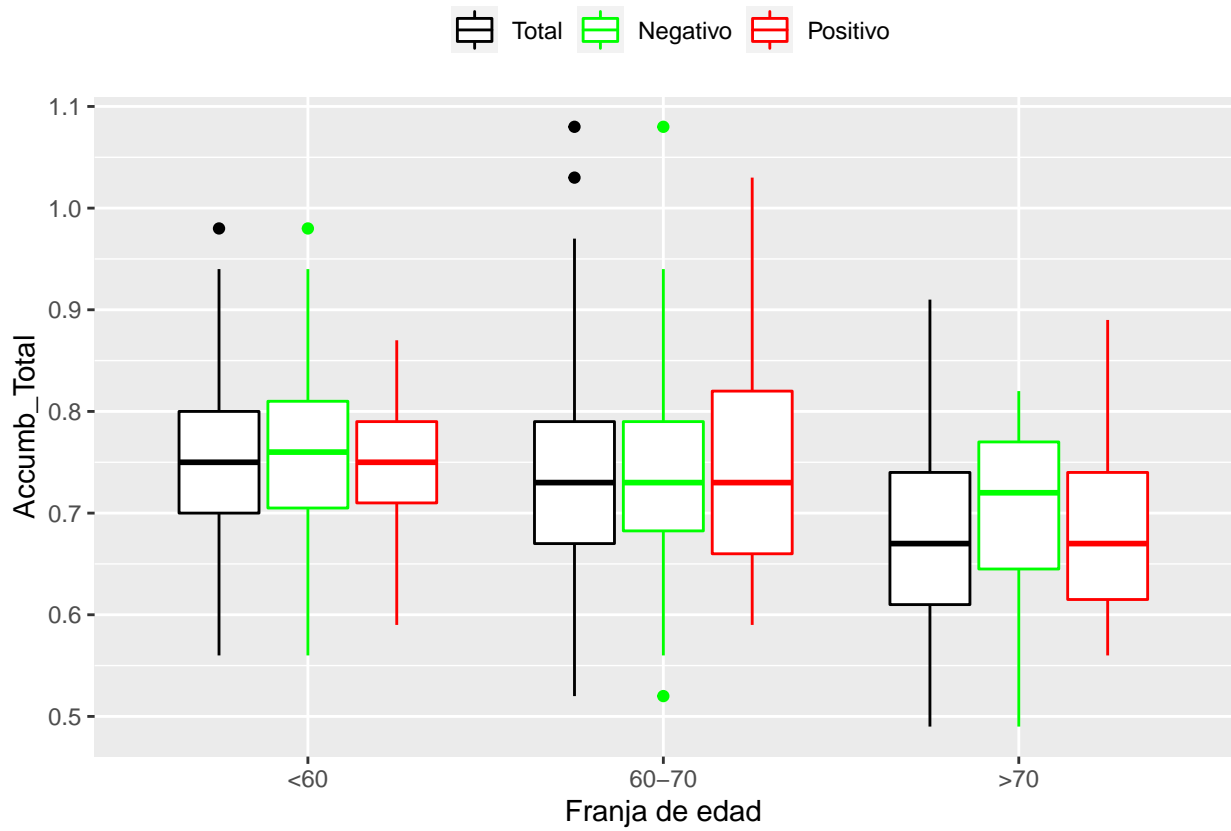

medias_boxplots

Adrián San Segundo

11/16/2021

Número de negativos, positivos y total

	<60	60-70	>70
<i>Todos</i>	226	214	97
<i>Negativos</i>	111	94	23
<i>Positivos</i>	21	72	39

Boxplots de los volúmenes de cada área del cerebro

Boxplots de los volúmenes de los lóbulos

Boxplots de los volúmenes del cerebro total