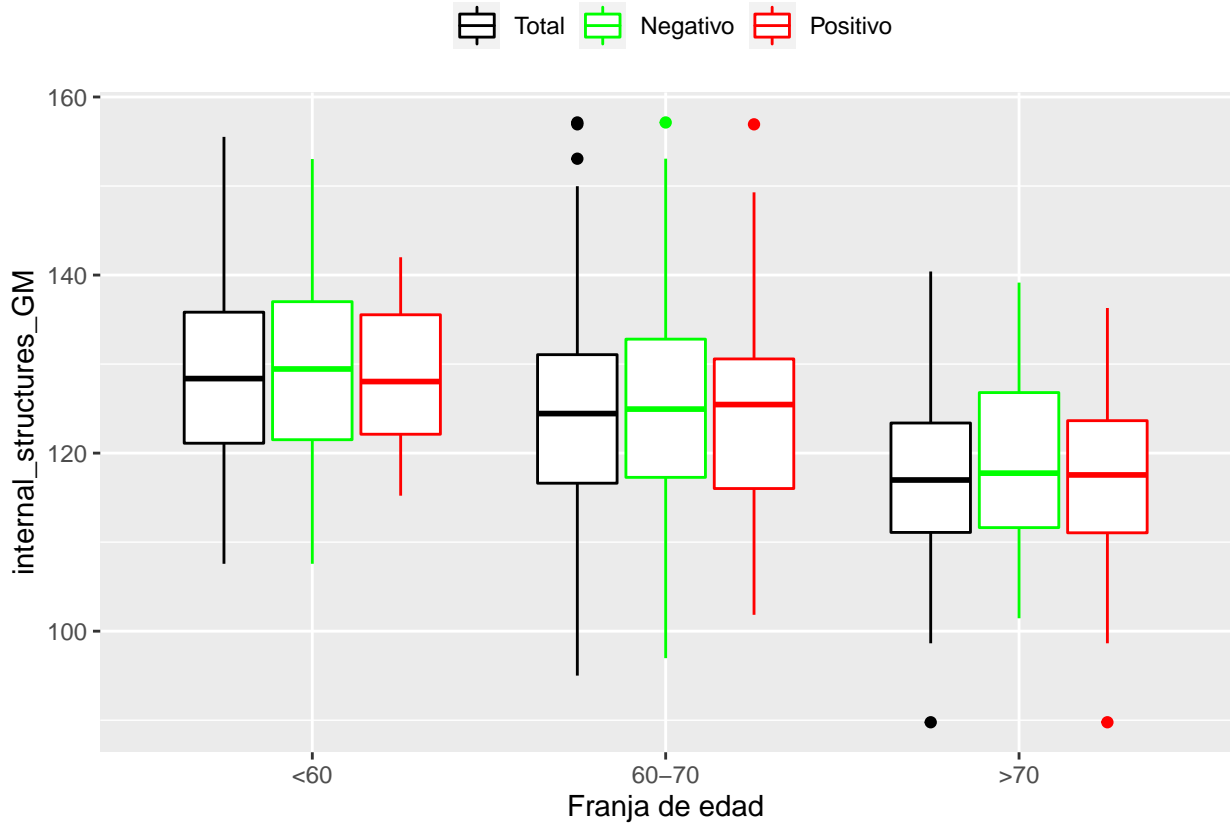

medias_boxplots

Adrián San Segundo

11/16/2021

Número de negativos, positivos y total

	<60	60-70	>70
<i>Todos</i>	226	214	97
<i>Negativos</i>	111	94	23
<i>Positivos</i>	21	72	39

Boxplots de los volúmenes de cada área del cerebro

Boxplots de los volúmenes de los lóbulos

Boxplots de los volúmenes del cerebro total