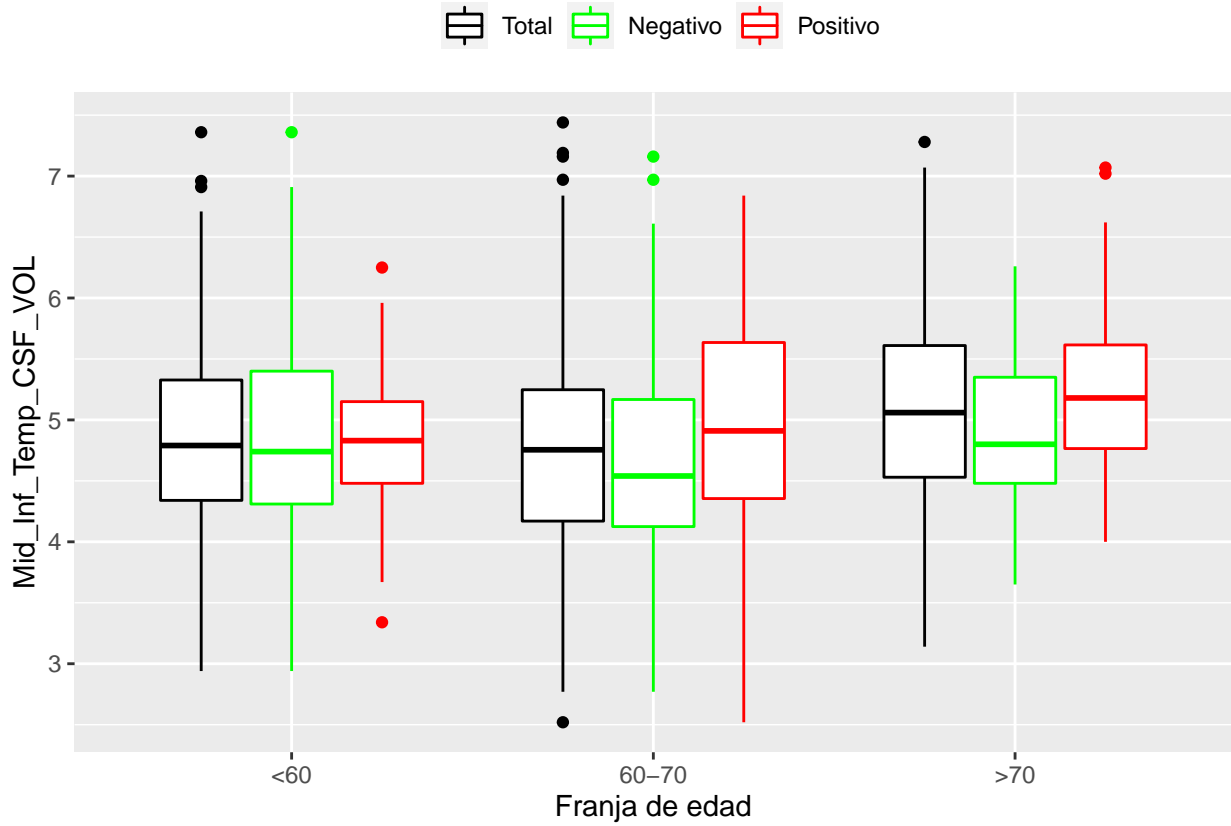

medias_boxplots

Adrián San Segundo

11/16/2021

Número de negativos, positivos y total

	<60	60-70	>70
<i>Todos</i>	226	214	97
<i>Negativos</i>	111	94	23
<i>Positivos</i>	21	72	39

Boxplots de los volúmenes de cada área del cerebro

Boxplots de los volúmenes de los lóbulos

Boxplots de los volúmenes del cerebro total