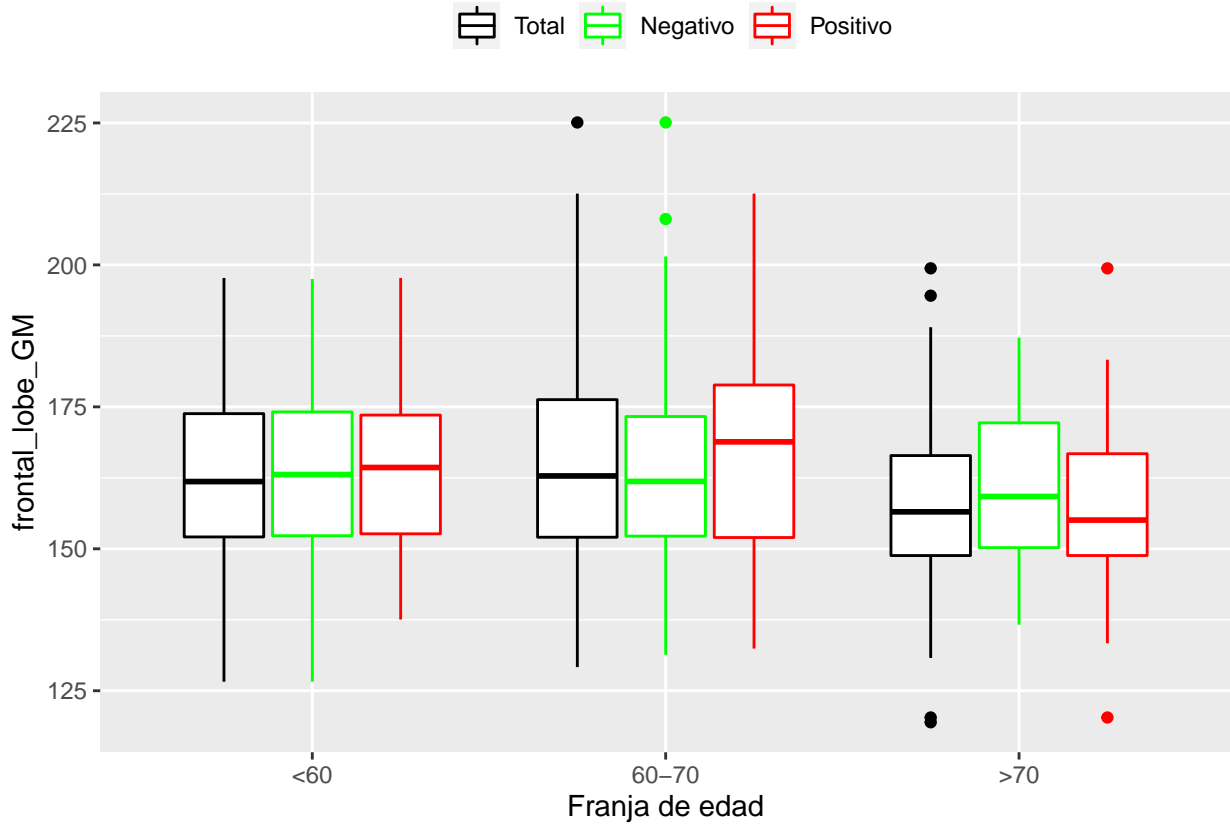

medias_boxplots

Adrián San Segundo

11/16/2021

Número de negativos, positivos y total

	<60	60-70	>70
<i>Todos</i>	226	214	97
<i>Negativos</i>	111	94	23
<i>Positivos</i>	21	72	39

Boxplots de los volúmenes de cada área del cerebro

Boxplots de los volúmenes de los lóbulos

Boxplots de los volúmenes del cerebro total