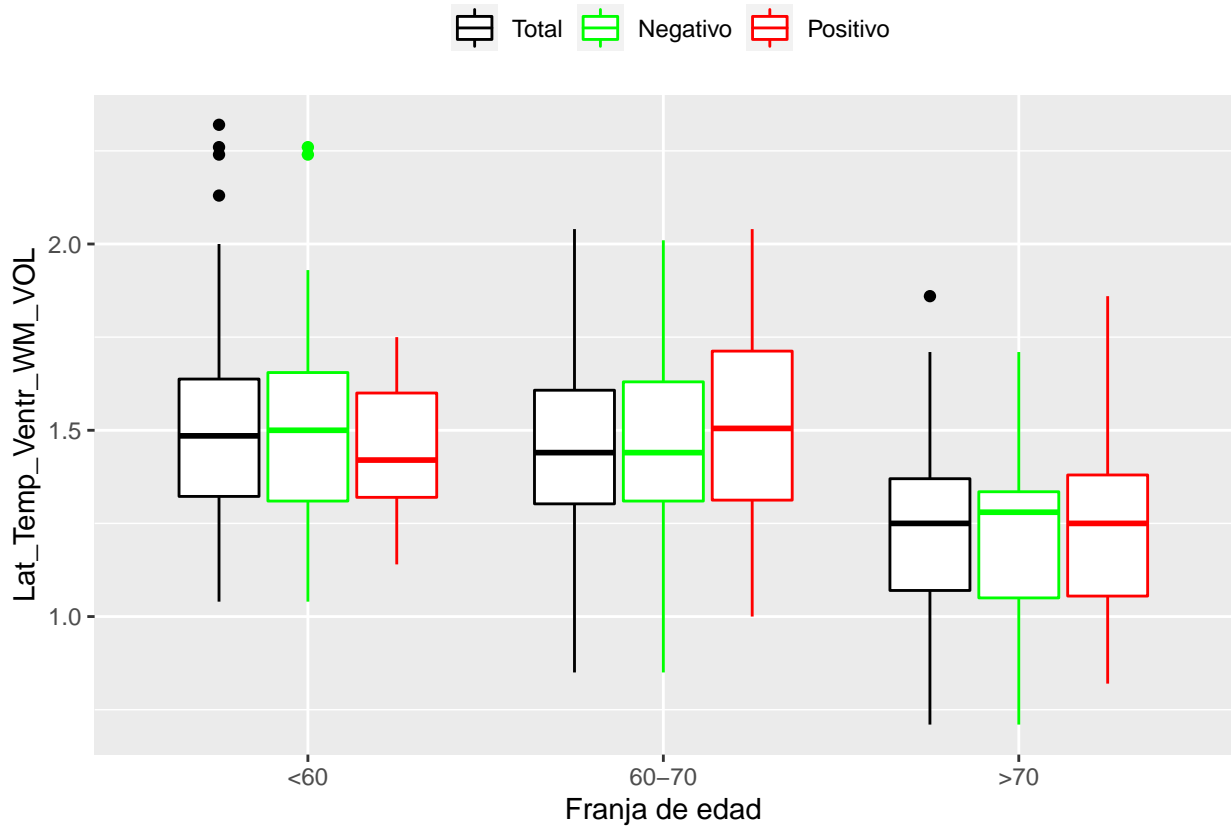

medias_boxplots

Adrián San Segundo

11/16/2021

Número de negativos, positivos y total

	<60	60-70	>70
<i>Todos</i>	226	214	97
<i>Negativos</i>	111	94	23
<i>Positivos</i>	21	72	39

Boxplots de los volúmenes de cada área del cerebro

Boxplots de los volúmenes de los lóbulos

Boxplots de los volúmenes del cerebro total