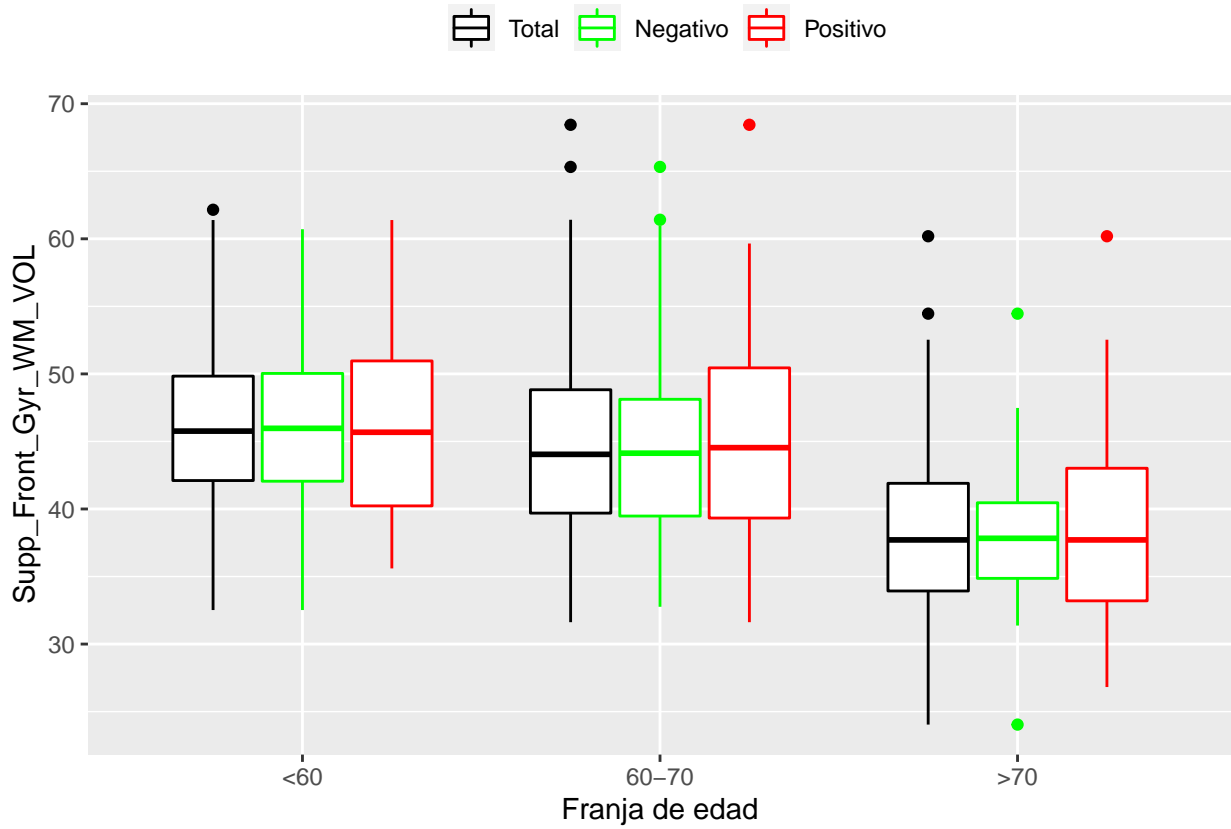

medias_boxplots

Adrián San Segundo

11/16/2021

Número de negativos, positivos y total

	<60	60-70	>70
<i>Todos</i>	226	214	97
<i>Negativos</i>	111	94	23
<i>Positivos</i>	21	72	39

Boxplots de los volúmenes de cada área del cerebro

Boxplots de los volúmenes de los lóbulos

Boxplots de los volúmenes del cerebro total