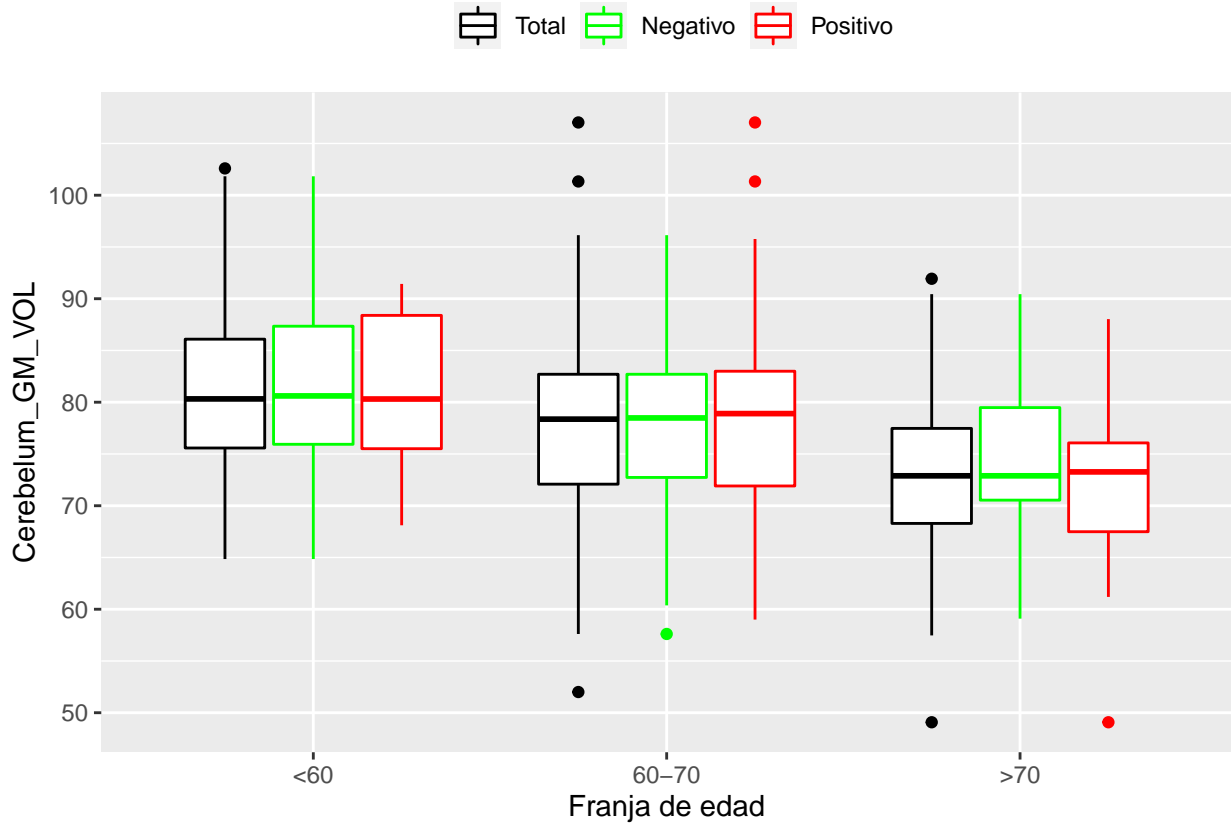

medias_boxplots

Adrián San Segundo

11/16/2021

Número de negativos, positivos y total

	<60	60-70	>70
<i>Todos</i>	226	214	97
<i>Negativos</i>	111	94	23
<i>Positivos</i>	21	72	39

Boxplots de los volúmenes de cada área del cerebro

Boxplots de los volúmenes de los lóbulos

Boxplots de los volúmenes del cerebro total