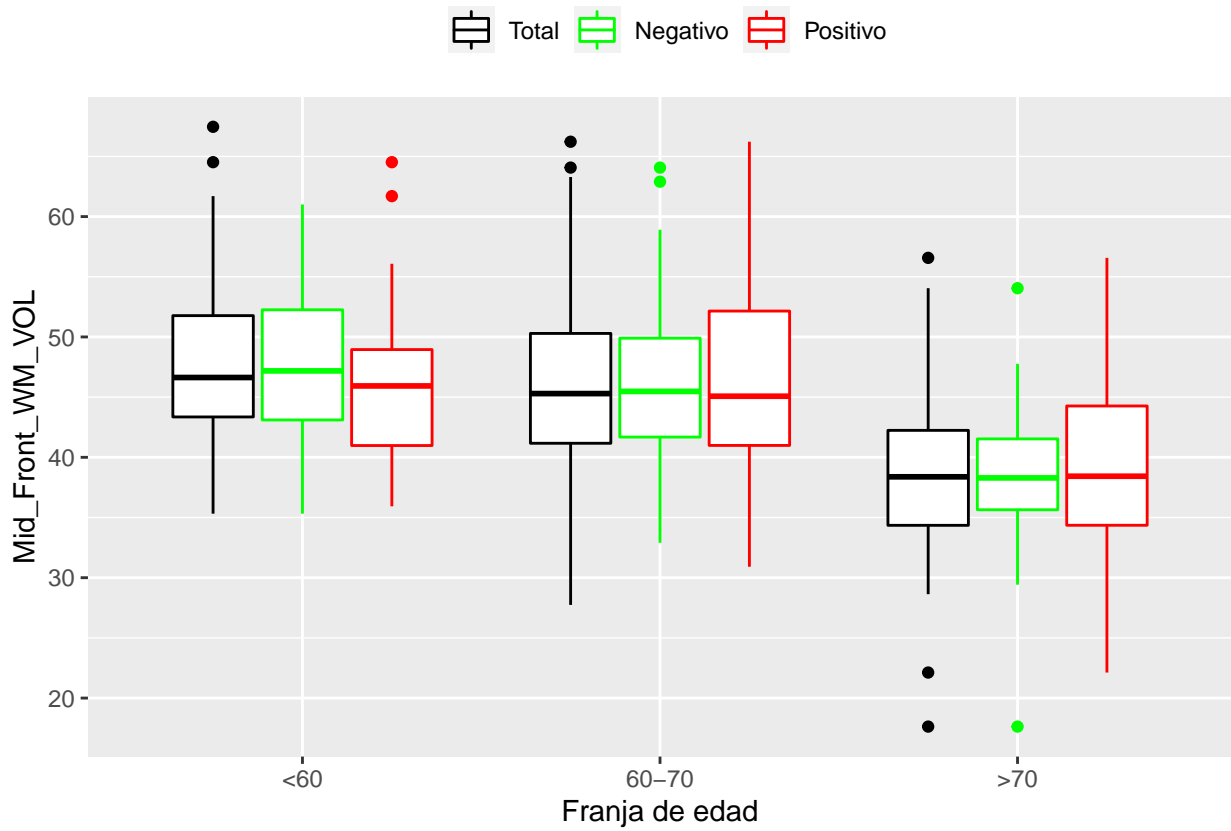

medias_boxplots

Adrián San Segundo

11/16/2021

Número de negativos, positivos y total

	<60	60-70	>70
<i>Todos</i>	226	214	97
<i>Negativos</i>	111	94	23
<i>Positivos</i>	21	72	39

Boxplots de los volúmenes de cada área del cerebro

Boxplots de los volúmenes de los lóbulos

Boxplots de los volúmenes del cerebro total