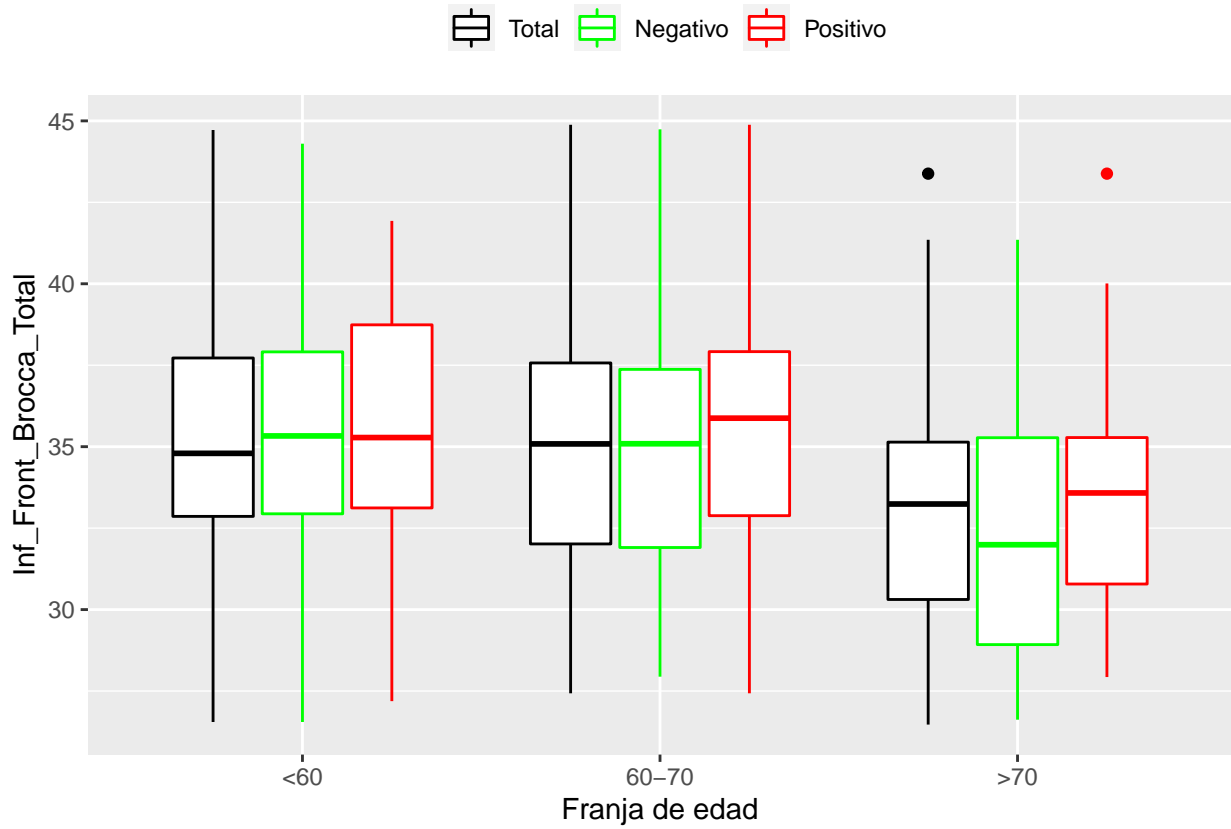

medias_boxplots

Adrián San Segundo

11/16/2021

Número de negativos, positivos y total

	<60	60-70	>70
<i>Todos</i>	226	214	97
<i>Negativos</i>	111	94	23
<i>Positivos</i>	21	72	39

Boxplots de los volúmenes de cada área del cerebro

Boxplots de los volúmenes de los lóbulos

Boxplots de los volúmenes del cerebro total