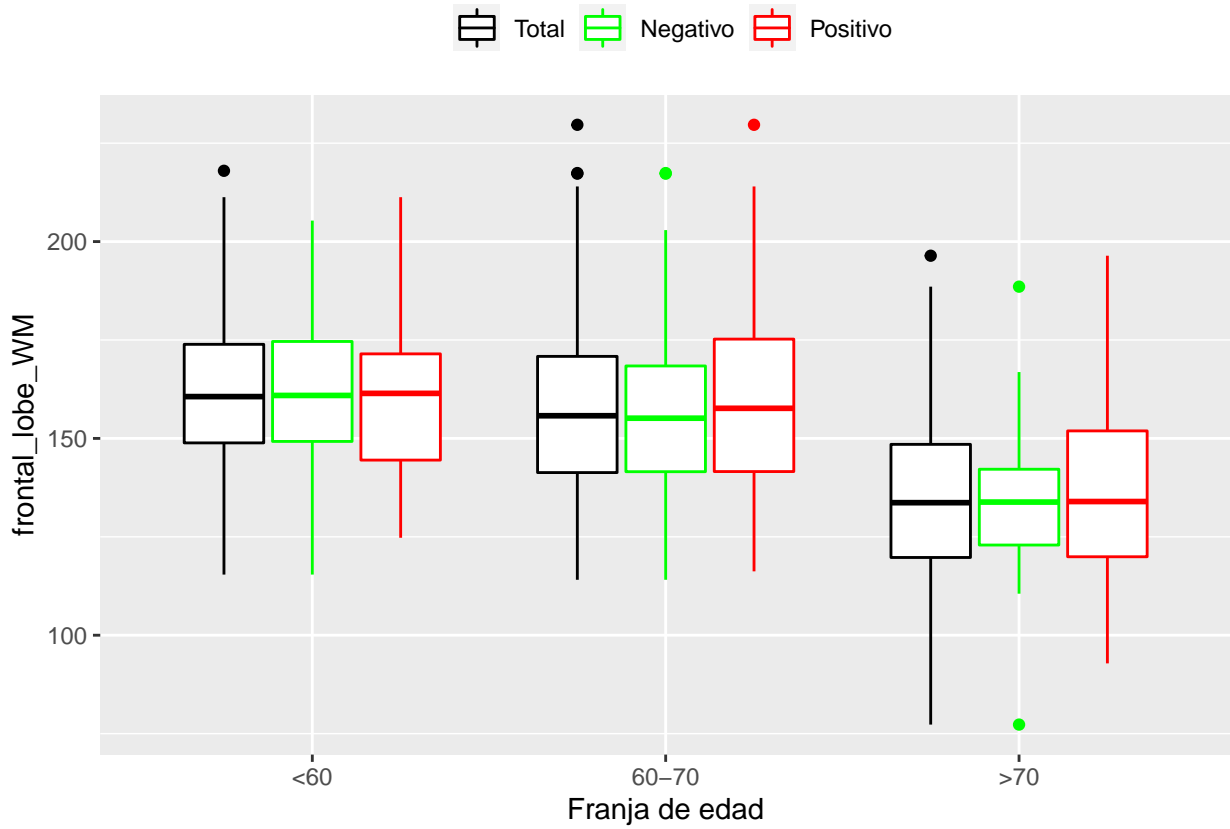

medias_boxplots

Adrián San Segundo

11/16/2021

Número de negativos, positivos y total

	<60	60-70	>70
<i>Todos</i>	226	214	97
<i>Negativos</i>	111	94	23
<i>Positivos</i>	21	72	39

Boxplots de los volúmenes de cada área del cerebro

Boxplots de los volúmenes de los lóbulos

Boxplots de los volúmenes del cerebro total