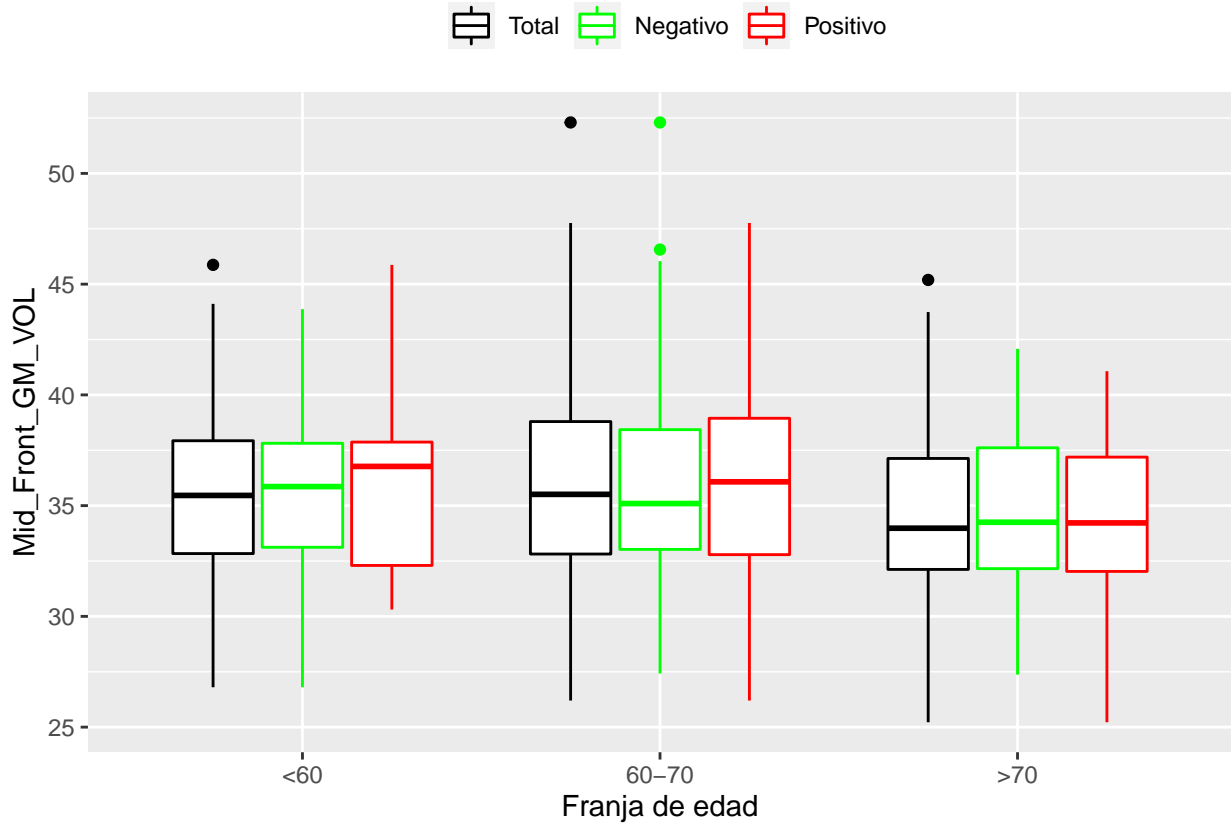

medias_boxplots

Adrián San Segundo

11/16/2021

Número de negativos, positivos y total

	<60	60-70	>70
<i>Todos</i>	226	214	97
<i>Negativos</i>	111	94	23
<i>Positivos</i>	21	72	39

Boxplots de los volúmenes de cada área del cerebro

Boxplots de los volúmenes de los lóbulos

Boxplots de los volúmenes del cerebro total