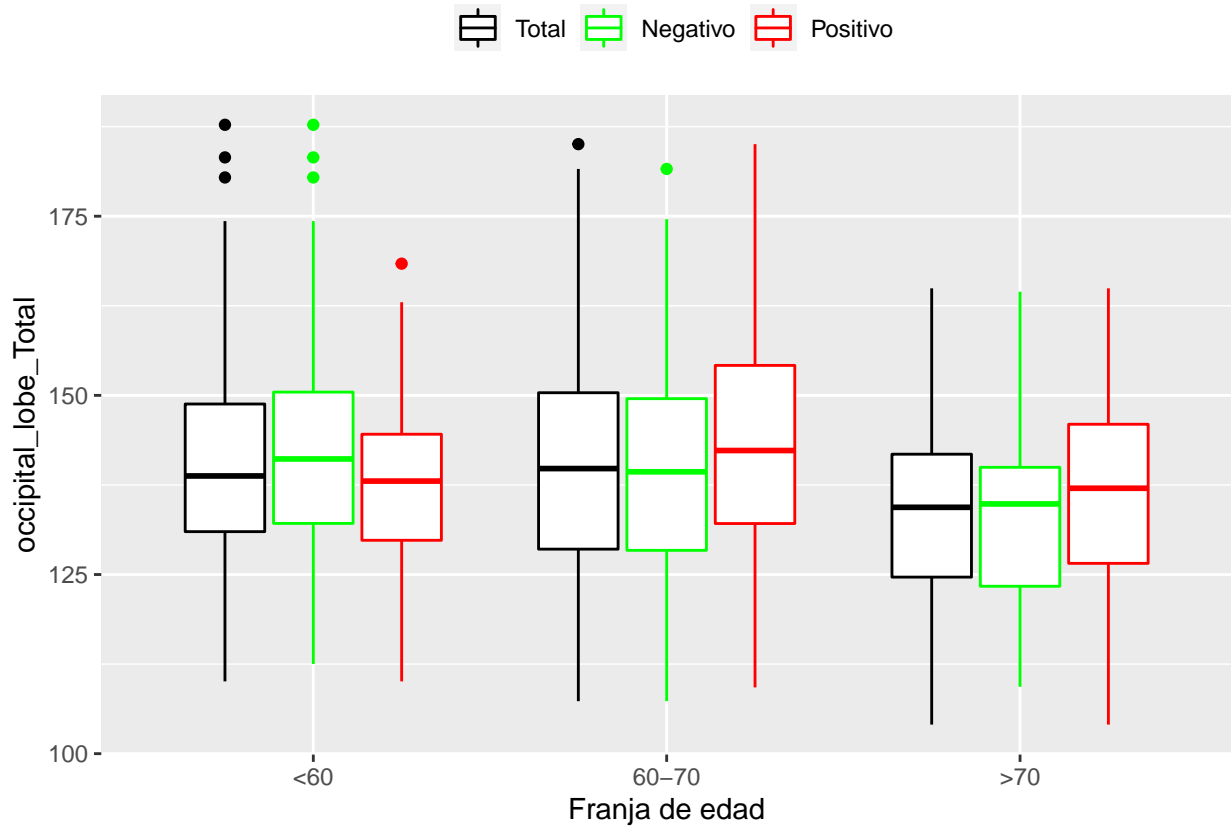

medias_boxplots

Adrián San Segundo

11/16/2021

Número de negativos, positivos y total

	<60	60-70	>70
<i>Todos</i>	226	214	97
<i>Negativos</i>	111	94	23
<i>Positivos</i>	21	72	39

Boxplots de los volúmenes de cada área del cerebro

Boxplots de los volúmenes de los lóbulos

Boxplots de los volúmenes del cerebro total