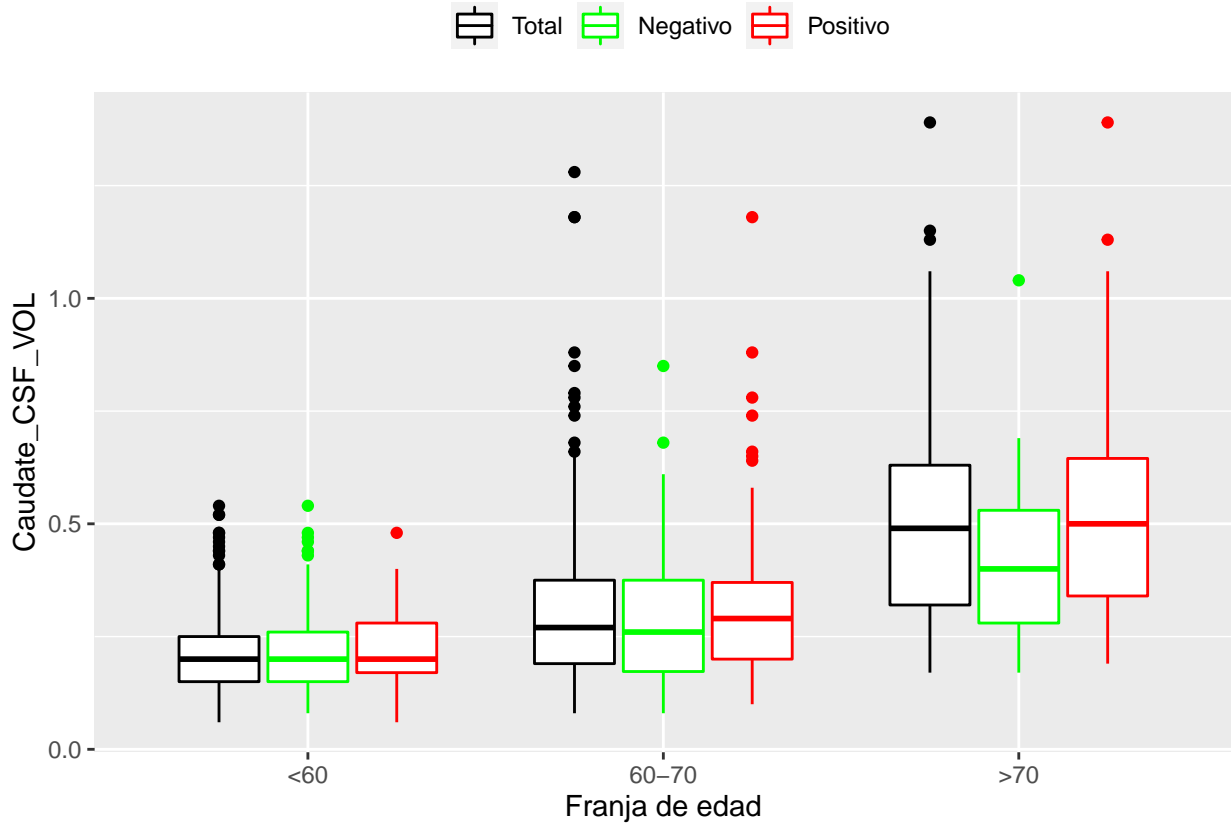

medias_boxplots

Adrián San Segundo

11/16/2021

Número de negativos, positivos y total

	<60	60-70	>70
<i>Todos</i>	226	214	97
<i>Negativos</i>	111	94	23
<i>Positivos</i>	21	72	39

Boxplots de los volúmenes de cada área del cerebro

Boxplots de los volúmenes de los lóbulos

Boxplots de los volúmenes del cerebro total