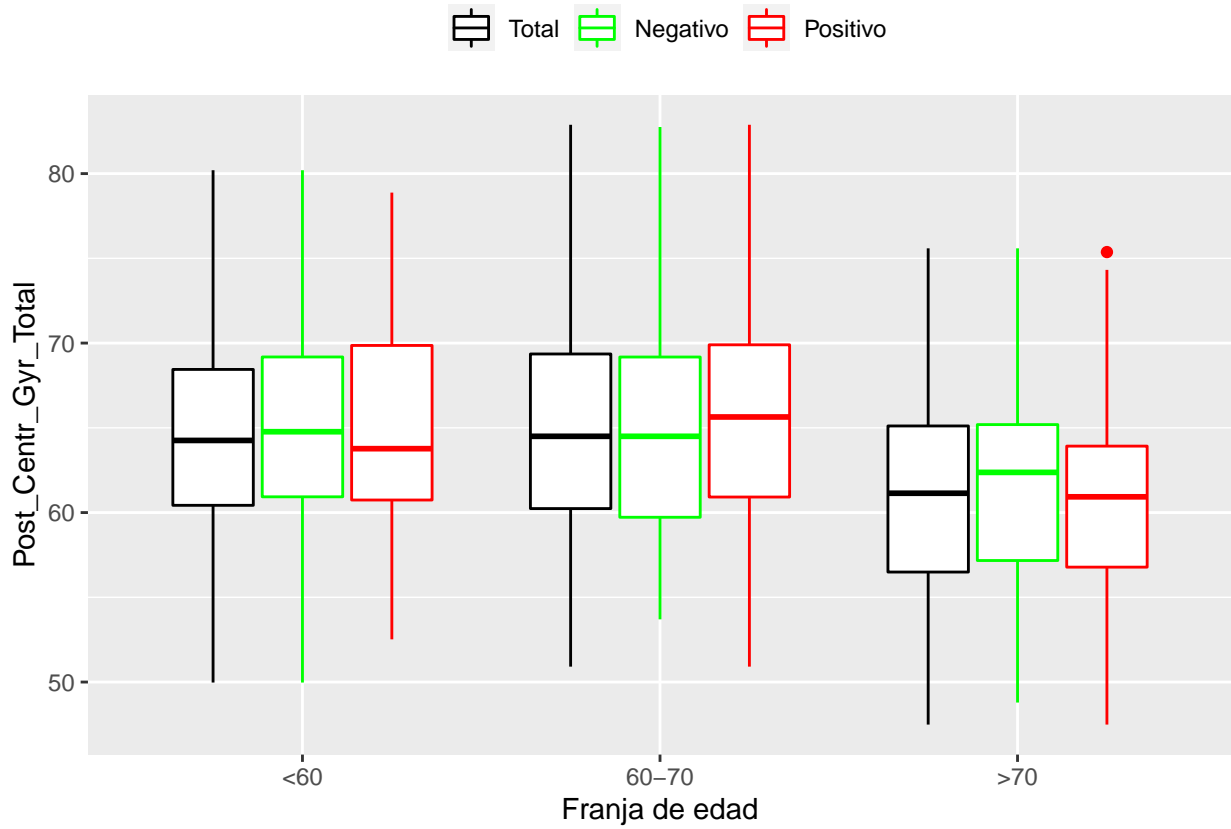

medias_boxplots

Adrián San Segundo

11/16/2021

Número de negativos, positivos y total

	<60	60-70	>70
<i>Todos</i>	226	214	97
<i>Negativos</i>	111	94	23
<i>Positivos</i>	21	72	39

Boxplots de los volúmenes de cada área del cerebro

Boxplots de los volúmenes de los lóbulos

Boxplots de los volúmenes del cerebro total