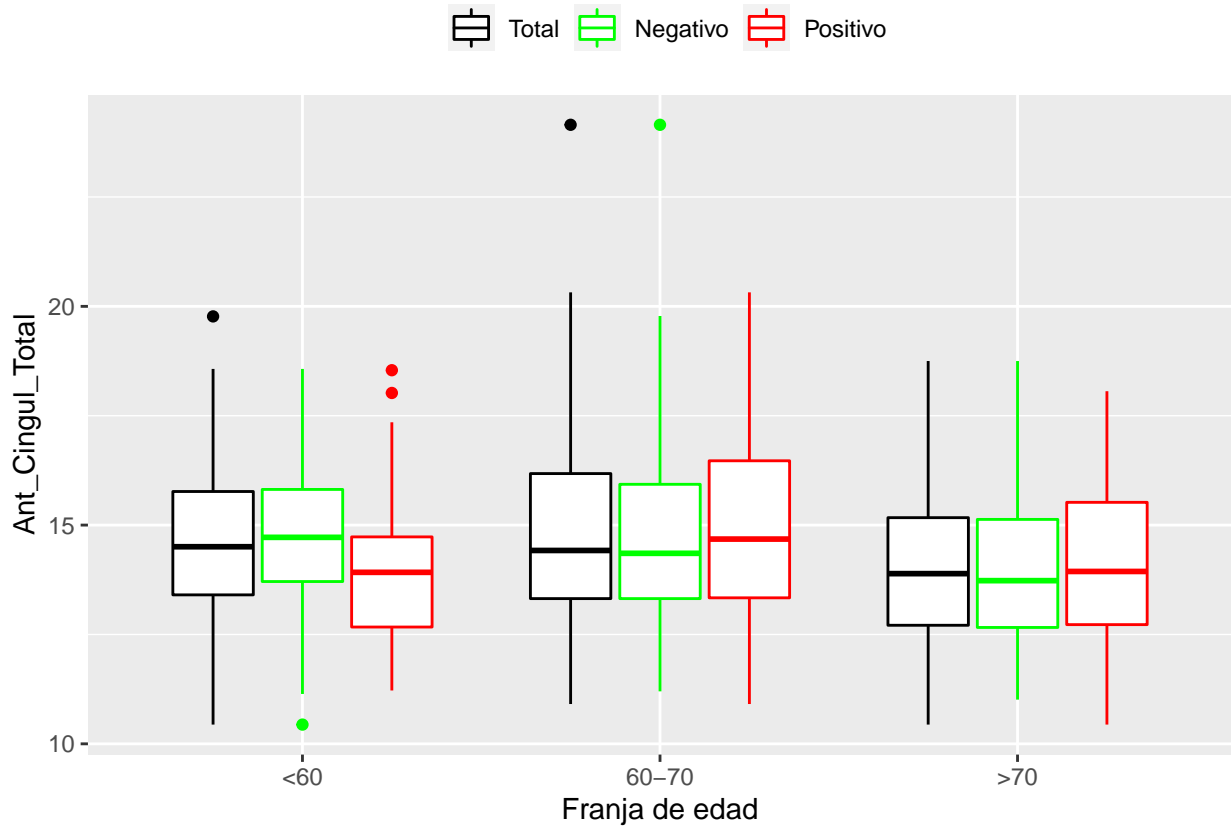

medias_boxplots

Adrián San Segundo

11/16/2021

Número de negativos, positivos y total

	<60	60-70	>70
<i>Todos</i>	226	214	97
<i>Negativos</i>	111	94	23
<i>Positivos</i>	21	72	39

Boxplots de los volúmenes de cada área del cerebro

Boxplots de los volúmenes de los lóbulos

Boxplots de los volúmenes del cerebro total