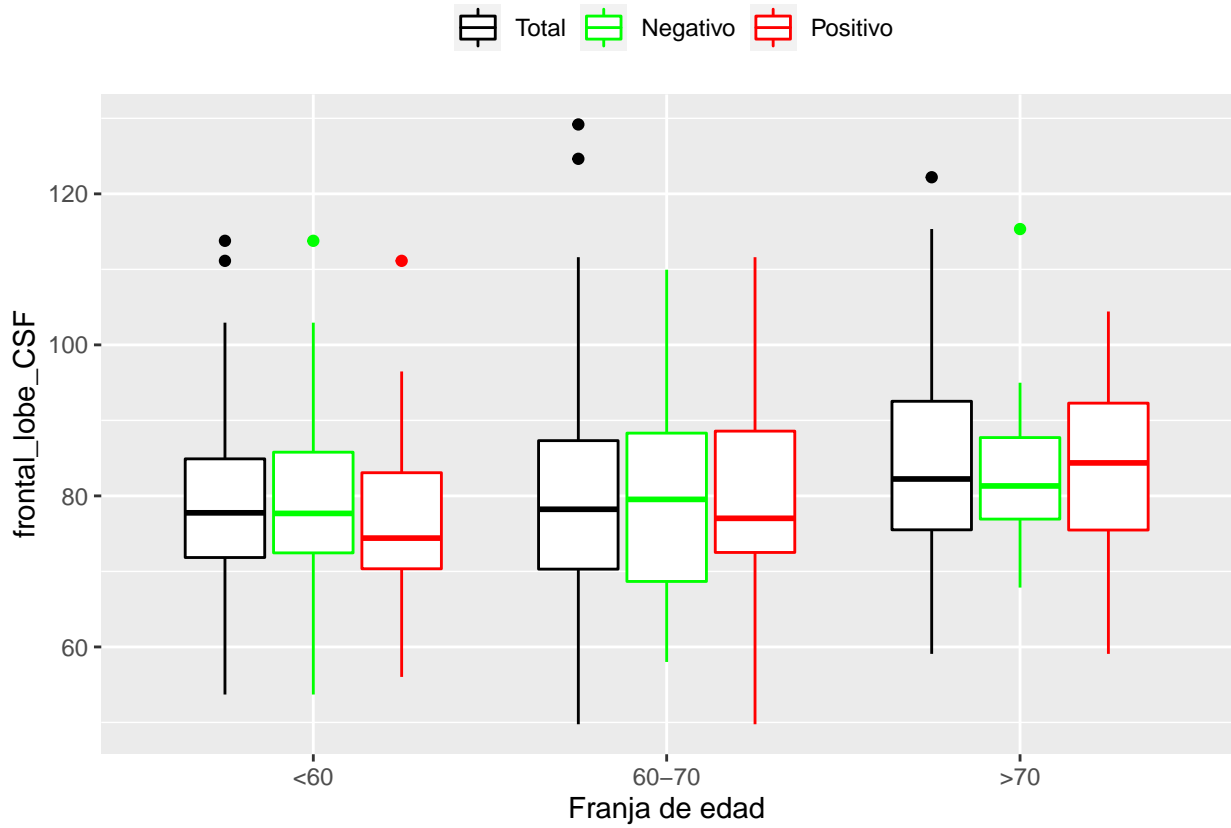

medias_boxplots

Adrián San Segundo

11/16/2021

Número de negativos, positivos y total

	<60	60-70	>70
<i>Todos</i>	226	214	97
<i>Negativos</i>	111	94	23
<i>Positivos</i>	21	72	39

Boxplots de los volúmenes de cada área del cerebro

Boxplots de los volúmenes de los lóbulos

Boxplots de los volúmenes del cerebro total