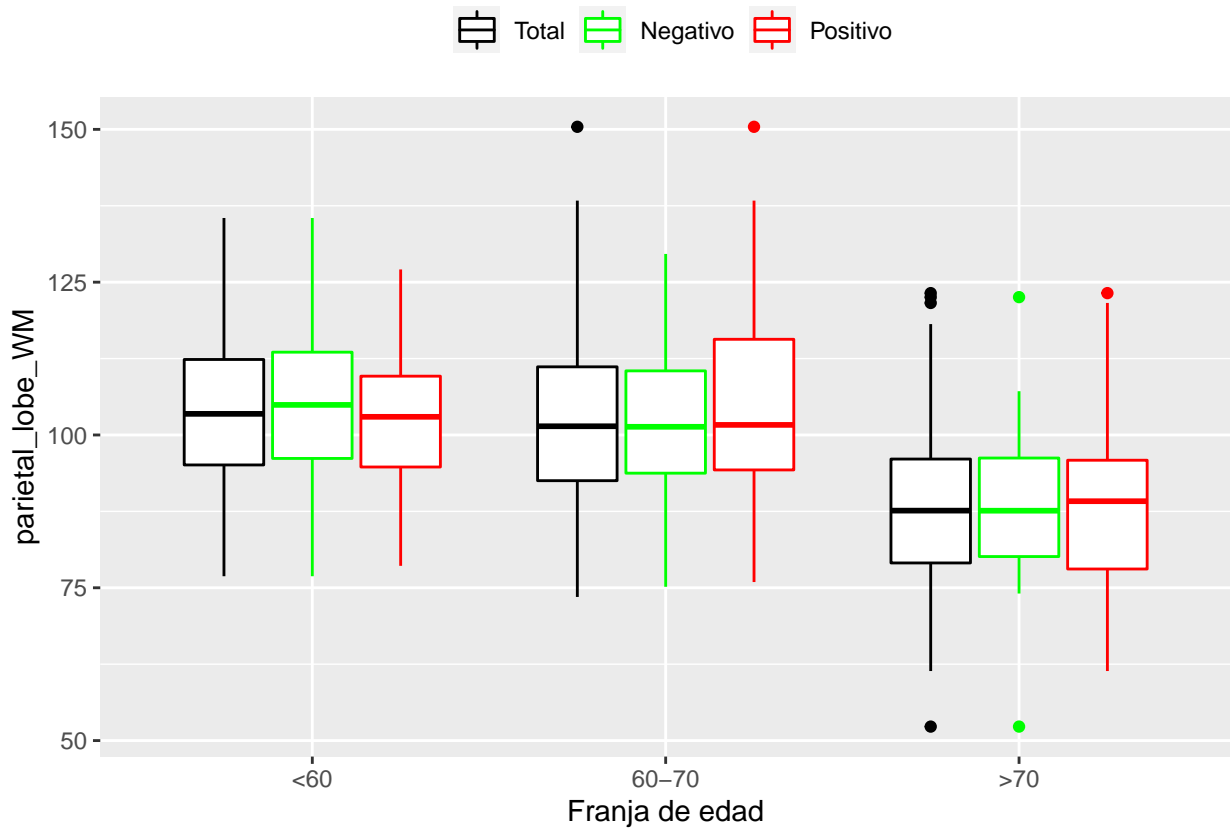

medias_boxplots

Adrián San Segundo

11/16/2021

Número de negativos, positivos y total

	<60	60-70	>70
<i>Todos</i>	226	214	97
<i>Negativos</i>	111	94	23
<i>Positivos</i>	21	72	39

Boxplots de los volúmenes de cada área del cerebro

Boxplots de los volúmenes de los lóbulos

Boxplots de los volúmenes del cerebro total