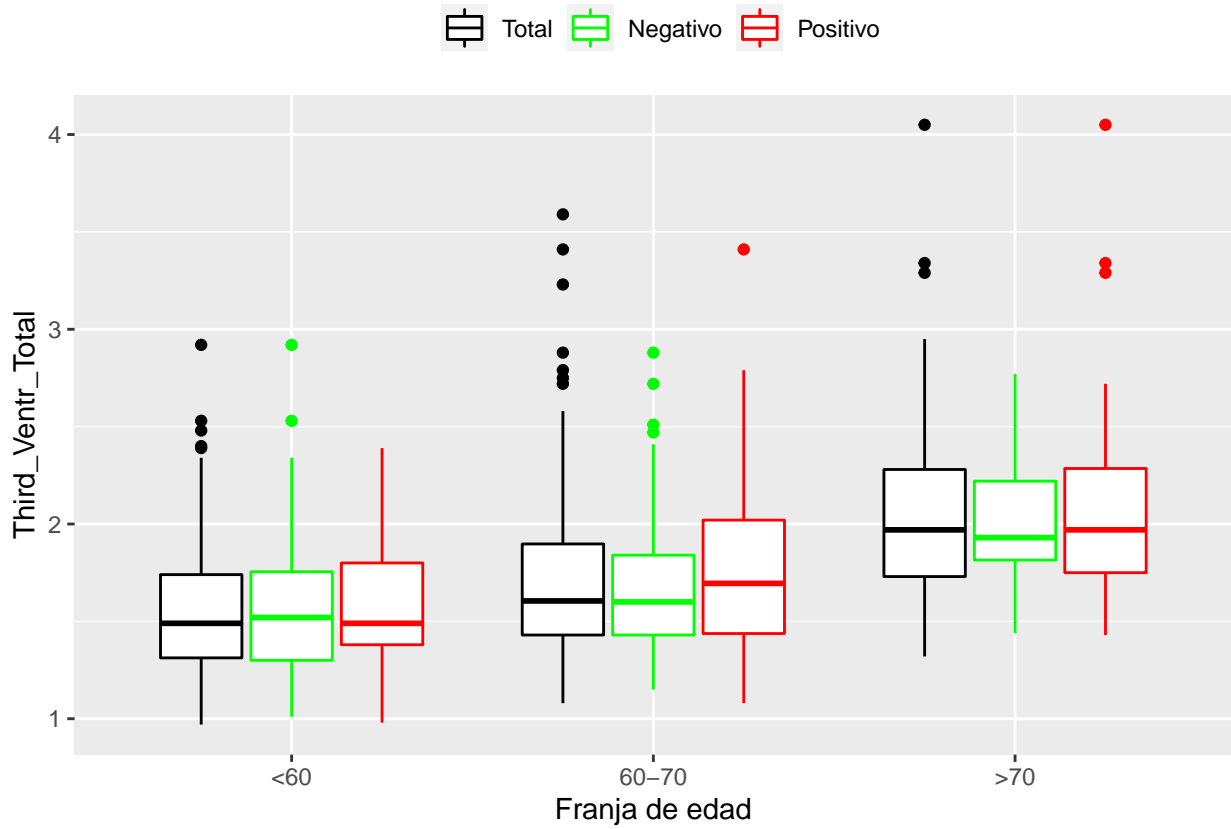

medias_boxplots

Adrián San Segundo

11/16/2021

Número de negativos, positivos y total

	<60	60-70	>70
<i>Todos</i>	226	214	97
<i>Negativos</i>	111	94	23
<i>Positivos</i>	21	72	39

Boxplots de los volúmenes de cada área del cerebro

Boxplots de los volúmenes de los lóbulos

Boxplots de los volúmenes del cerebro total