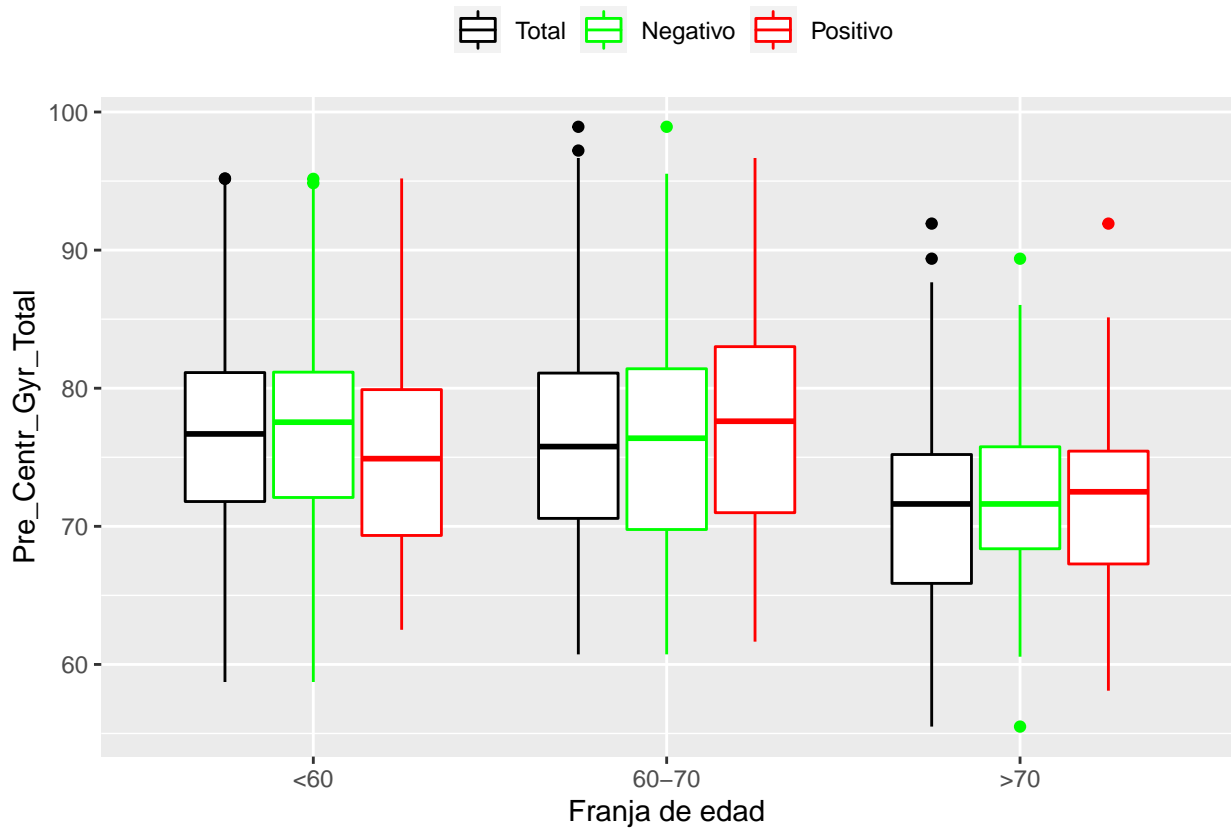

medias_boxplots

Adrián San Segundo

11/16/2021

Número de negativos, positivos y total

	<60	60-70	>70
<i>Todos</i>	226	214	97
<i>Negativos</i>	111	94	23
<i>Positivos</i>	21	72	39

Boxplots de los volúmenes de cada área del cerebro

Boxplots de los volúmenes de los lóbulos

Boxplots de los volúmenes del cerebro total