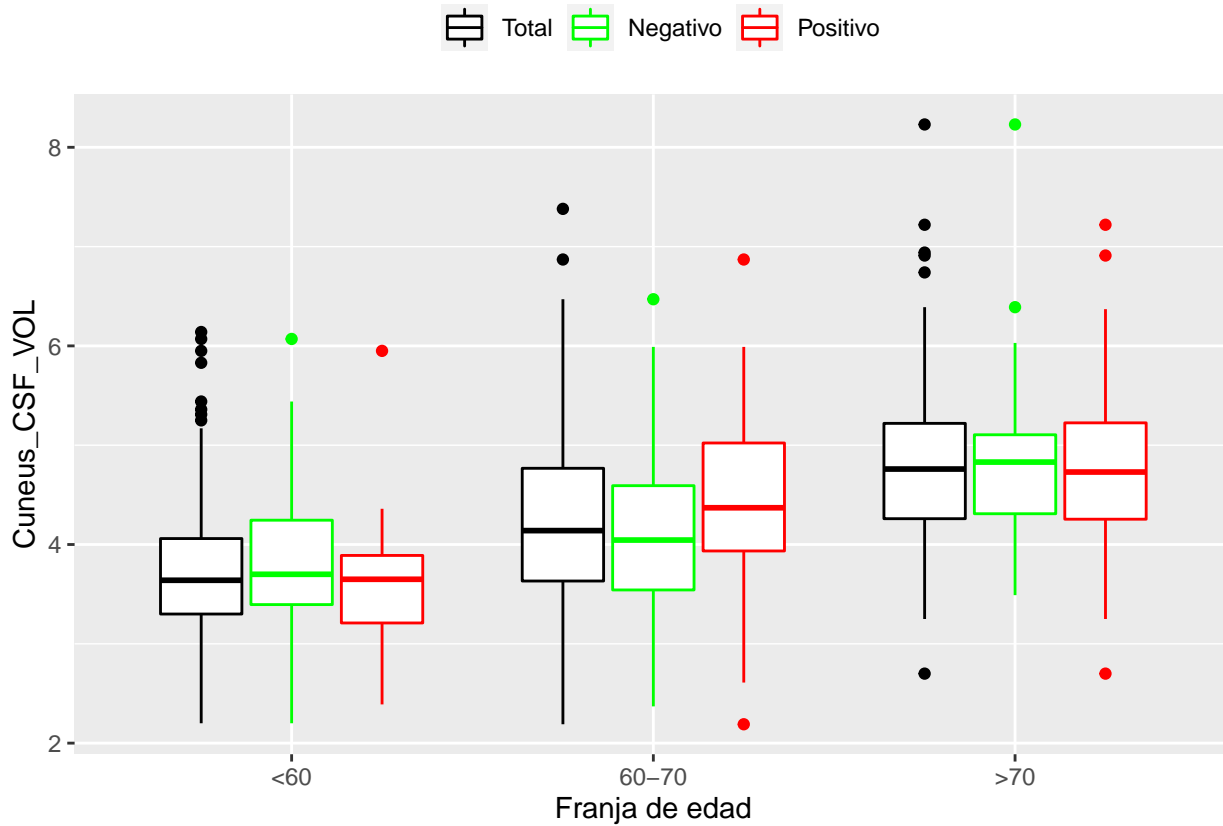

medias_boxplots

Adrián San Segundo

11/16/2021

Número de negativos, positivos y total

	<60	60-70	>70
<i>Todos</i>	226	214	97
<i>Negativos</i>	111	94	23
<i>Positivos</i>	21	72	39

Boxplots de los volúmenes de cada área del cerebro

Boxplots de los volúmenes de los lóbulos

Boxplots de los volúmenes del cerebro total