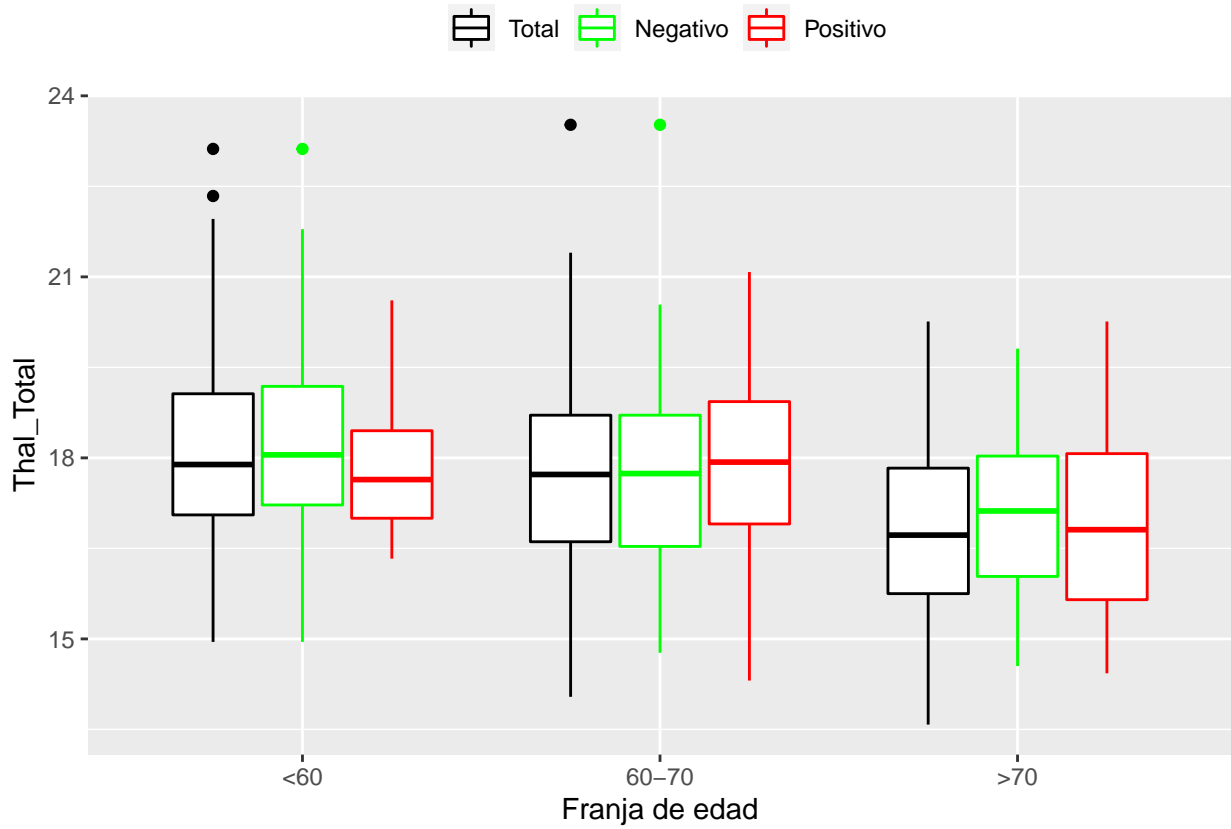

medias_boxplots

Adrián San Segundo

11/16/2021

Número de negativos, positivos y total

	<60	60-70	>70
<i>Todos</i>	226	214	97
<i>Negativos</i>	111	94	23
<i>Positivos</i>	21	72	39

Boxplots de los volúmenes de cada área del cerebro

Boxplots de los volúmenes de los lóbulos

Boxplots de los volúmenes del cerebro total