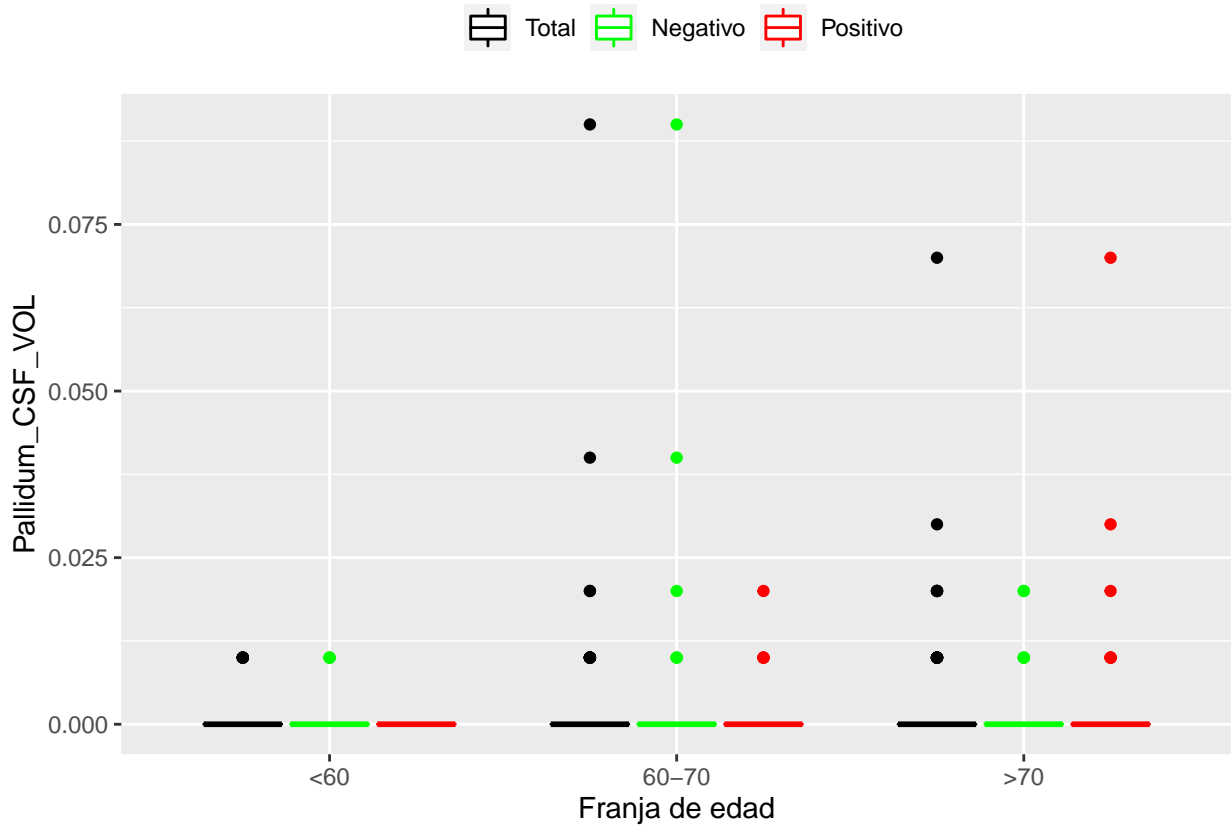

medias_boxplots

Adrián San Segundo

11/16/2021

Número de negativos, positivos y total

	<60	60-70	>70
<i>Todos</i>	226	214	97
<i>Negativos</i>	111	94	23
<i>Positivos</i>	21	72	39

Boxplots de los volúmenes de cada área del cerebro

Boxplots de los volúmenes de los lóbulos

Boxplots de los volúmenes del cerebro total