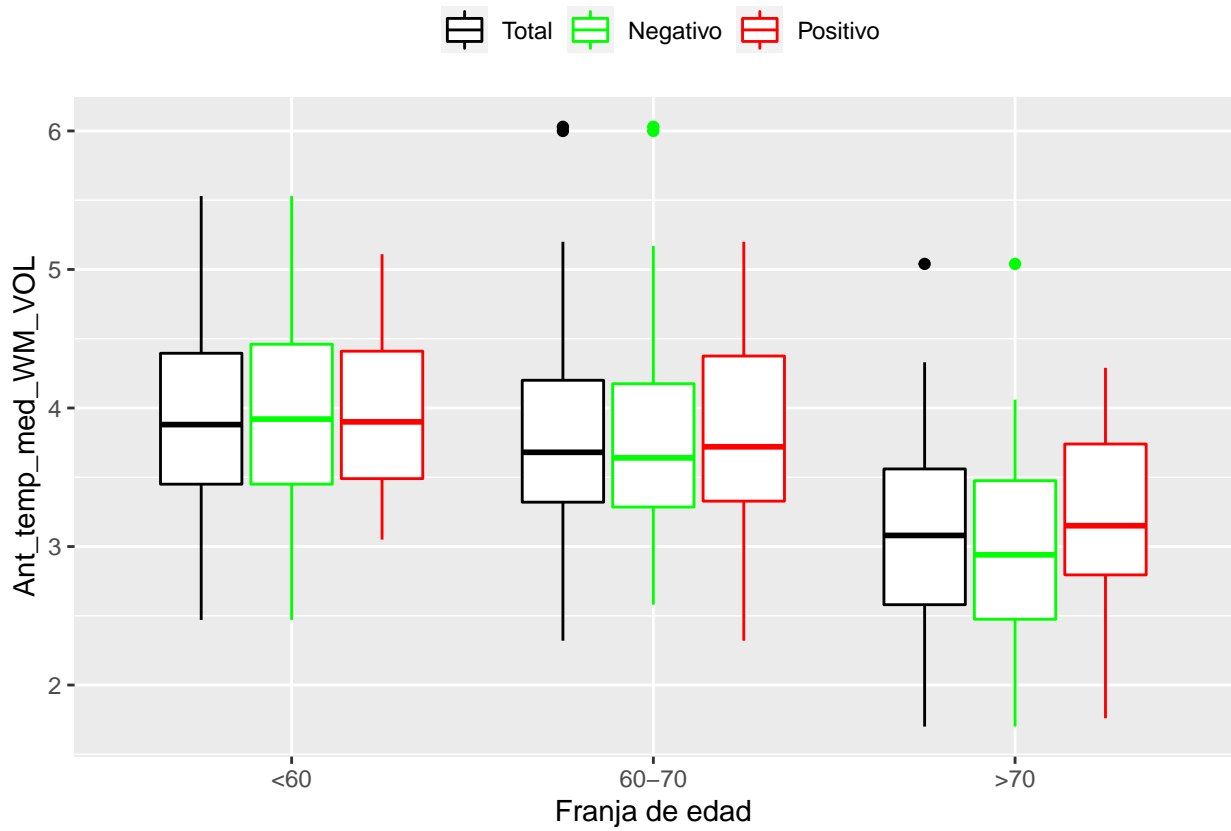

medias_boxplots

Adrián San Segundo

11/16/2021

Número de negativos, positivos y total

	<60	60-70	>70
<i>Todos</i>	226	214	97
<i>Negativos</i>	111	94	23
<i>Positivos</i>	21	72	39

Boxplots de los volúmenes de cada área del cerebro

Boxplots de los volúmenes de los lóbulos

Boxplots de los volúmenes del cerebro total