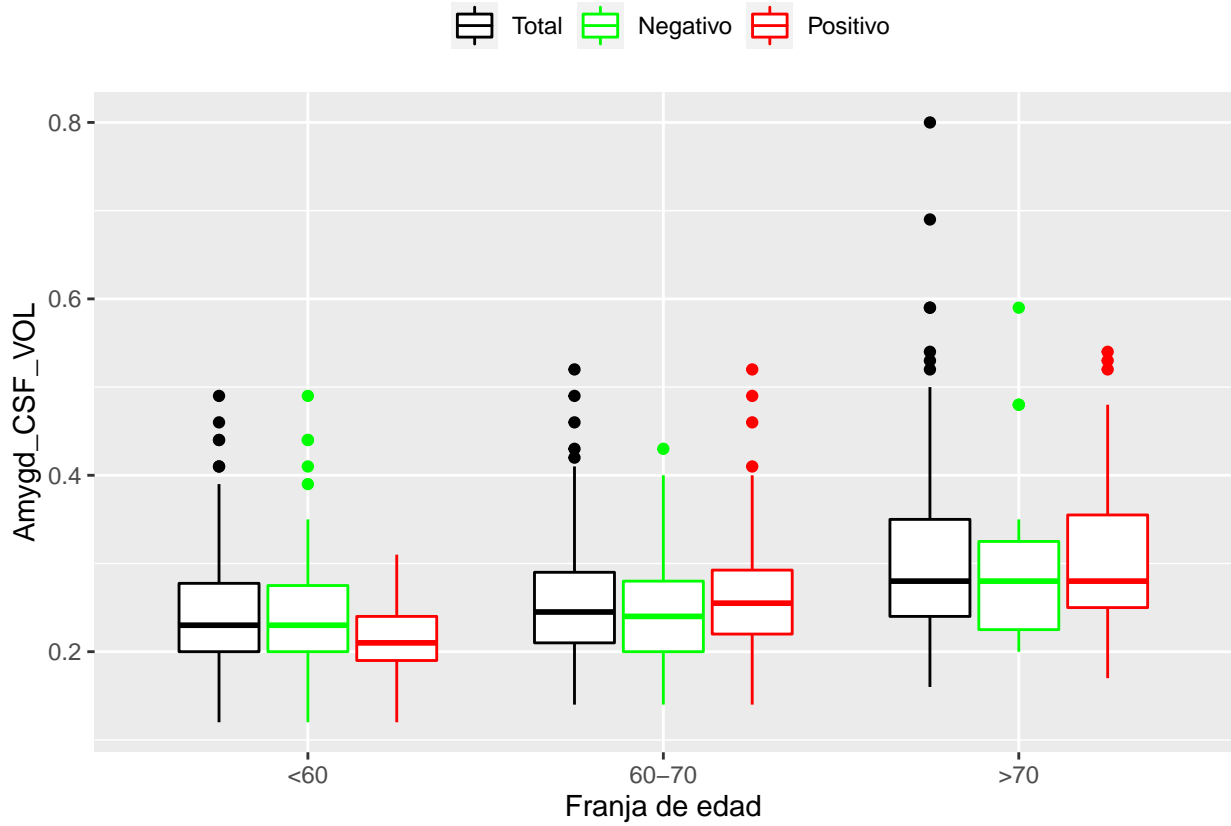

medias_boxplots

Adrián San Segundo

11/16/2021

Número de negativos, positivos y total

	<60	60-70	>70
<i>Todos</i>	226	214	97
<i>Negativos</i>	111	94	23
<i>Positivos</i>	21	72	39

Boxplots de los volúmenes de cada área del cerebro

Boxplots de los volúmenes de los lóbulos

Boxplots de los volúmenes del cerebro total