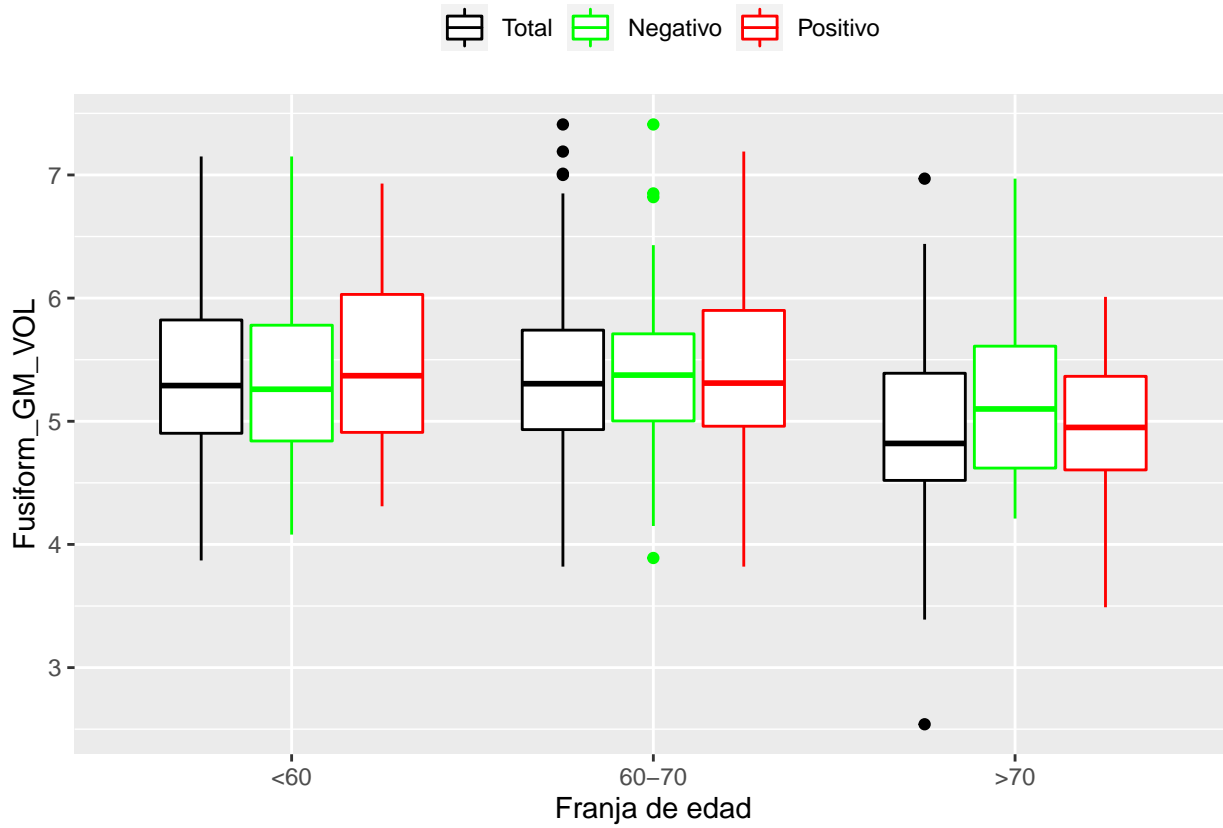

medias_boxplots

Adrián San Segundo

11/16/2021

Número de negativos, positivos y total

	<60	60-70	>70
<i>Todos</i>	226	214	97
<i>Negativos</i>	111	94	23
<i>Positivos</i>	21	72	39

Boxplots de los volúmenes de cada área del cerebro

Boxplots de los volúmenes de los lóbulos

Boxplots de los volúmenes del cerebro total