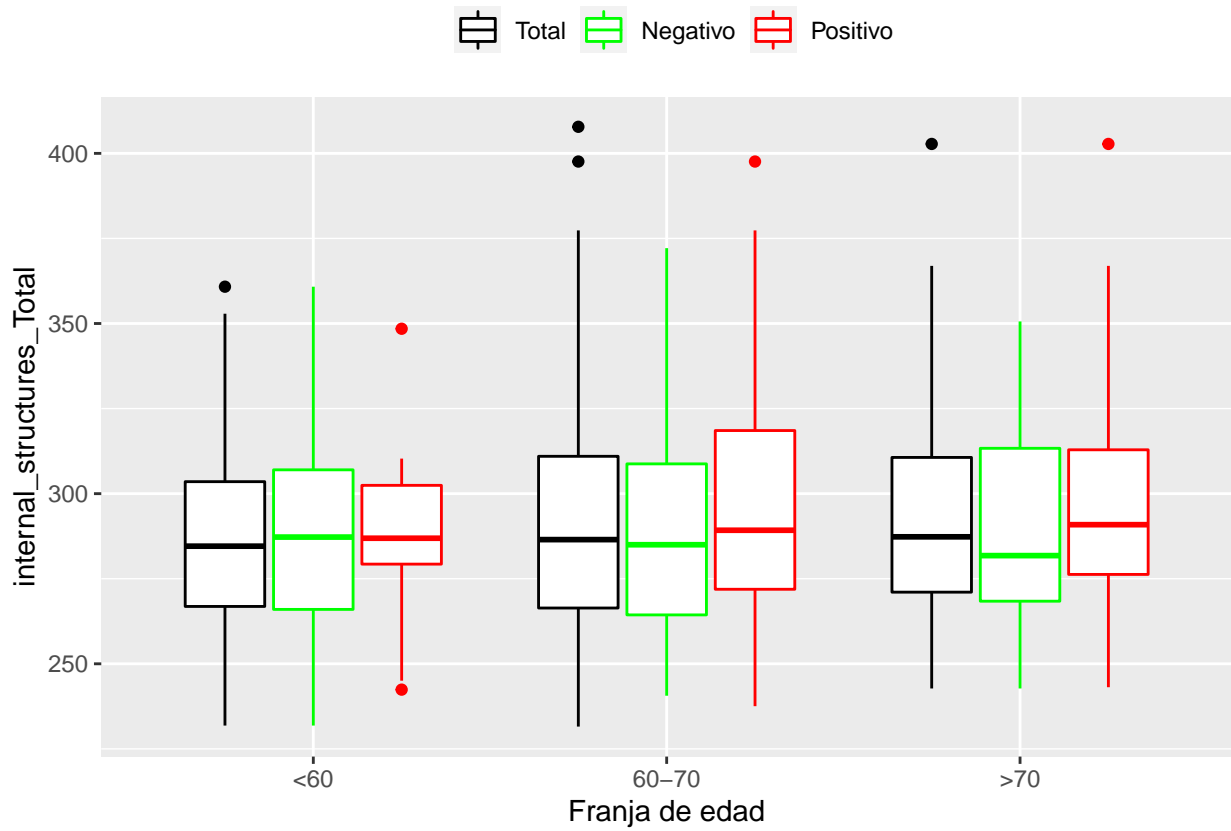

medias_boxplots

Adrián San Segundo

11/16/2021

Número de negativos, positivos y total

	<60	60-70	>70
<i>Todos</i>	226	214	97
<i>Negativos</i>	111	94	23
<i>Positivos</i>	21	72	39

Boxplots de los volúmenes de cada área del cerebro

Boxplots de los volúmenes de los lóbulos

Boxplots de los volúmenes del cerebro total