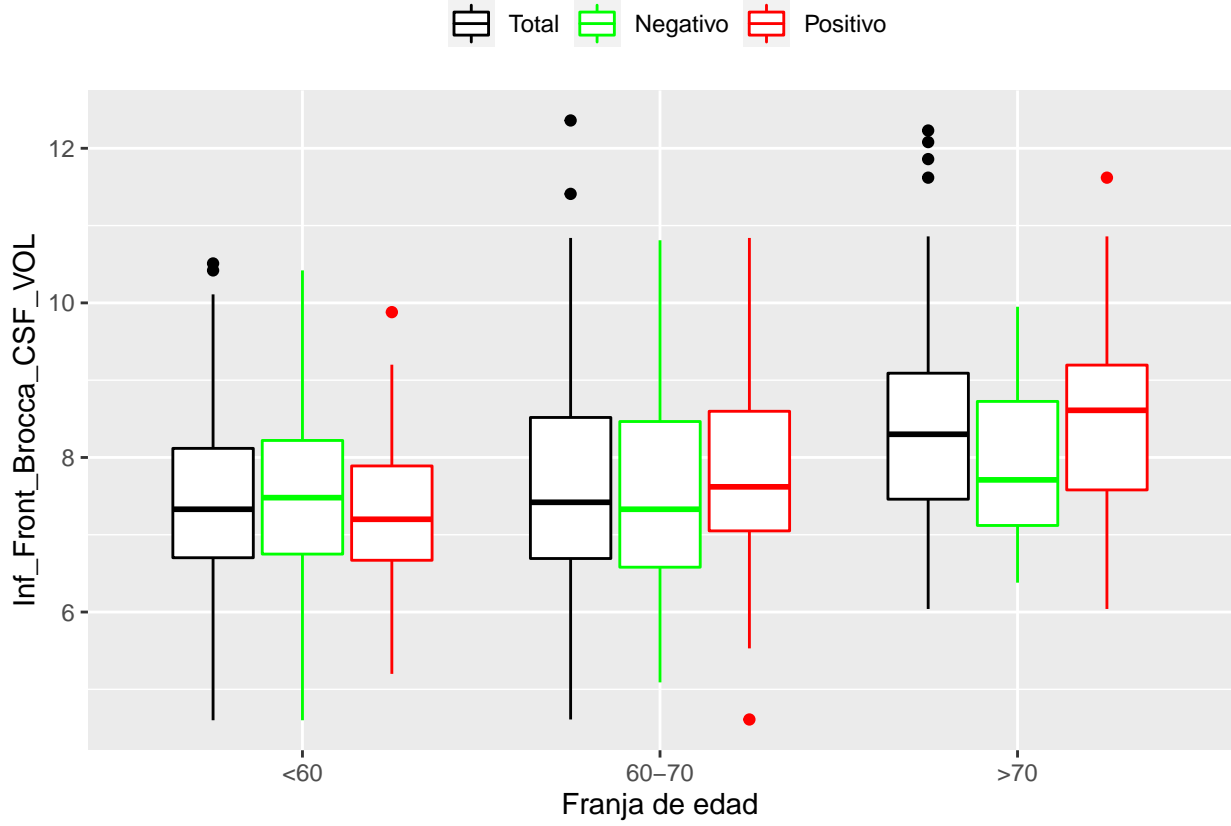

medias_boxplots

Adrián San Segundo

11/16/2021

Número de negativos, positivos y total

	<60	60-70	>70
<i>Todos</i>	226	214	97
<i>Negativos</i>	111	94	23
<i>Positivos</i>	21	72	39

Boxplots de los volúmenes de cada área del cerebro

Boxplots de los volúmenes de los lóbulos

Boxplots de los volúmenes del cerebro total