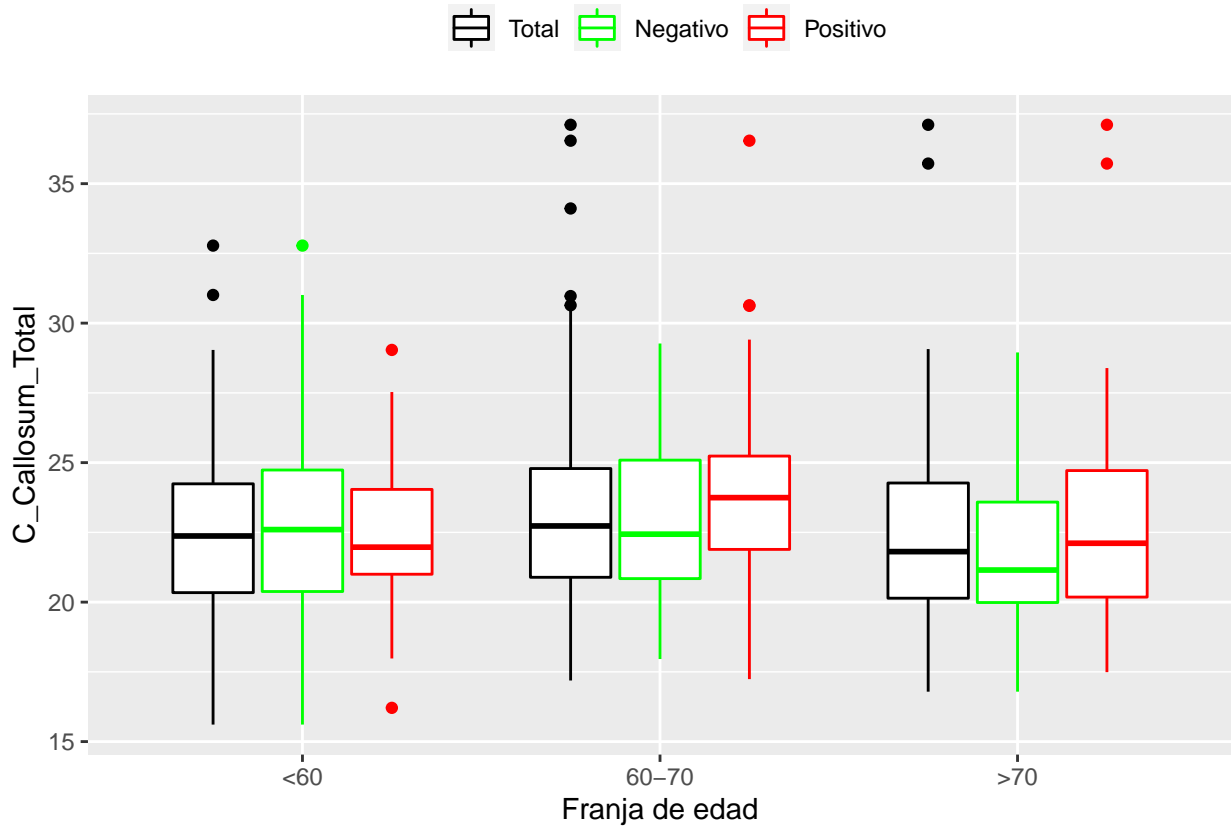

medias_boxplots

Adrián San Segundo

11/16/2021

Número de negativos, positivos y total

	<60	60-70	>70
<i>Todos</i>	226	214	97
<i>Negativos</i>	111	94	23
<i>Positivos</i>	21	72	39

Boxplots de los volúmenes de cada área del cerebro

Boxplots de los volúmenes de los lóbulos

Boxplots de los volúmenes del cerebro total