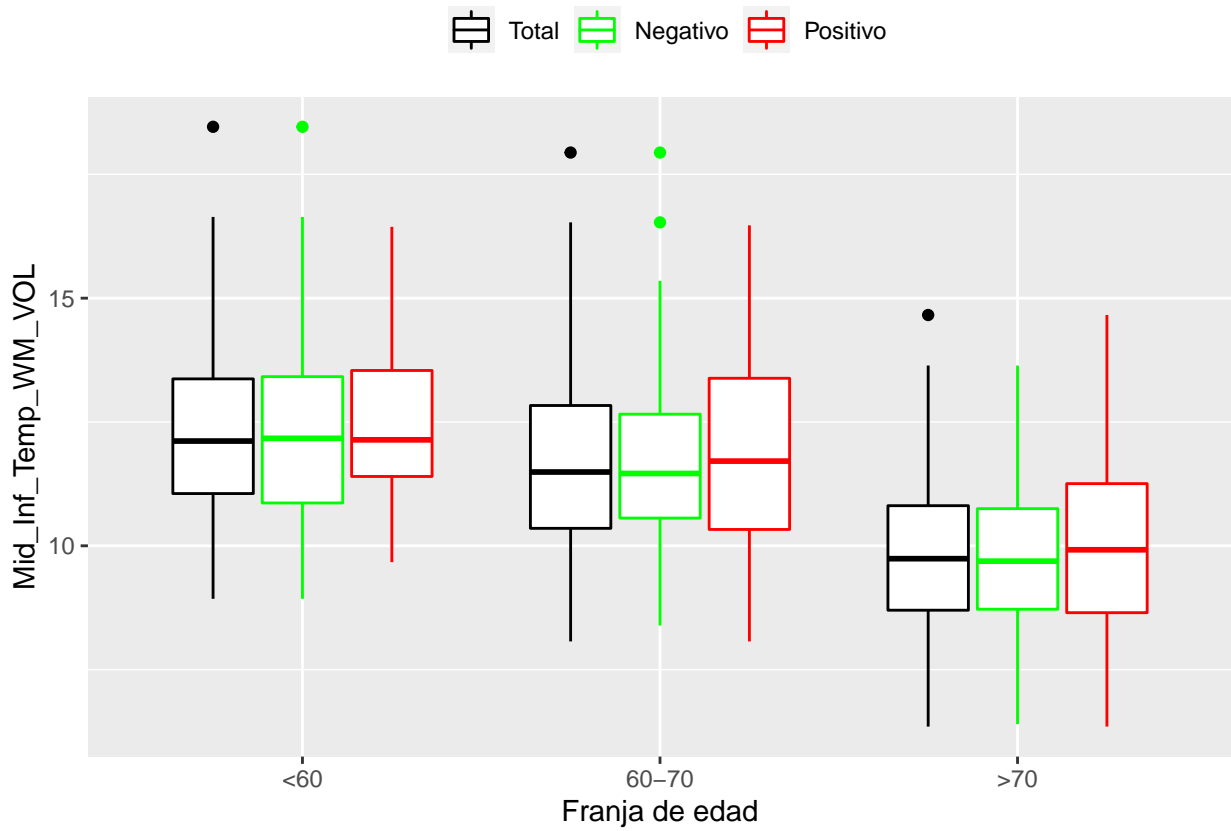

medias_boxplots

Adrián San Segundo

11/16/2021

Número de negativos, positivos y total

	<60	60-70	>70
<i>Todos</i>	226	214	97
<i>Negativos</i>	111	94	23
<i>Positivos</i>	21	72	39

Boxplots de los volúmenes de cada área del cerebro

Boxplots de los volúmenes de los lóbulos

Boxplots de los volúmenes del cerebro total