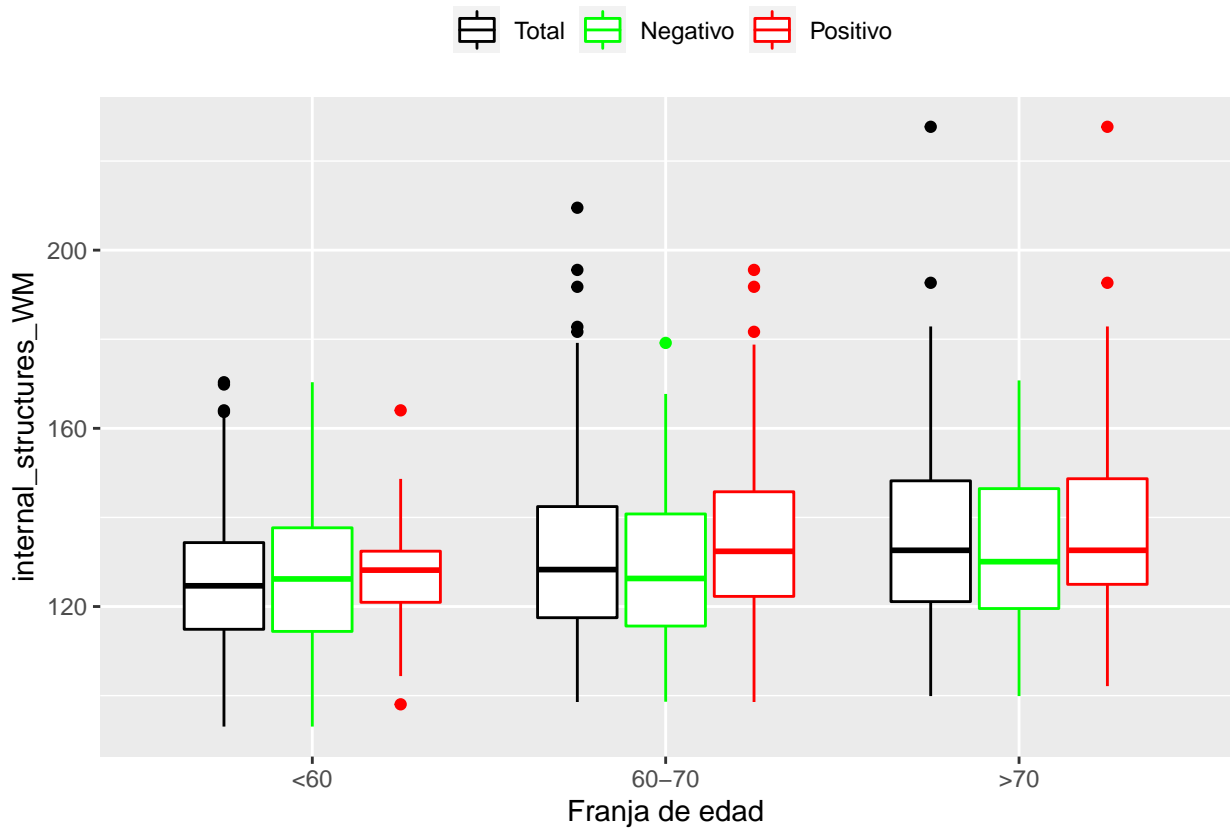

medias_boxplots

Adrián San Segundo

11/16/2021

Número de negativos, positivos y total

	<60	60-70	>70
<i>Todos</i>	226	214	97
<i>Negativos</i>	111	94	23
<i>Positivos</i>	21	72	39

Boxplots de los volúmenes de cada área del cerebro

Boxplots de los volúmenes de los lóbulos

Boxplots de los volúmenes del cerebro total