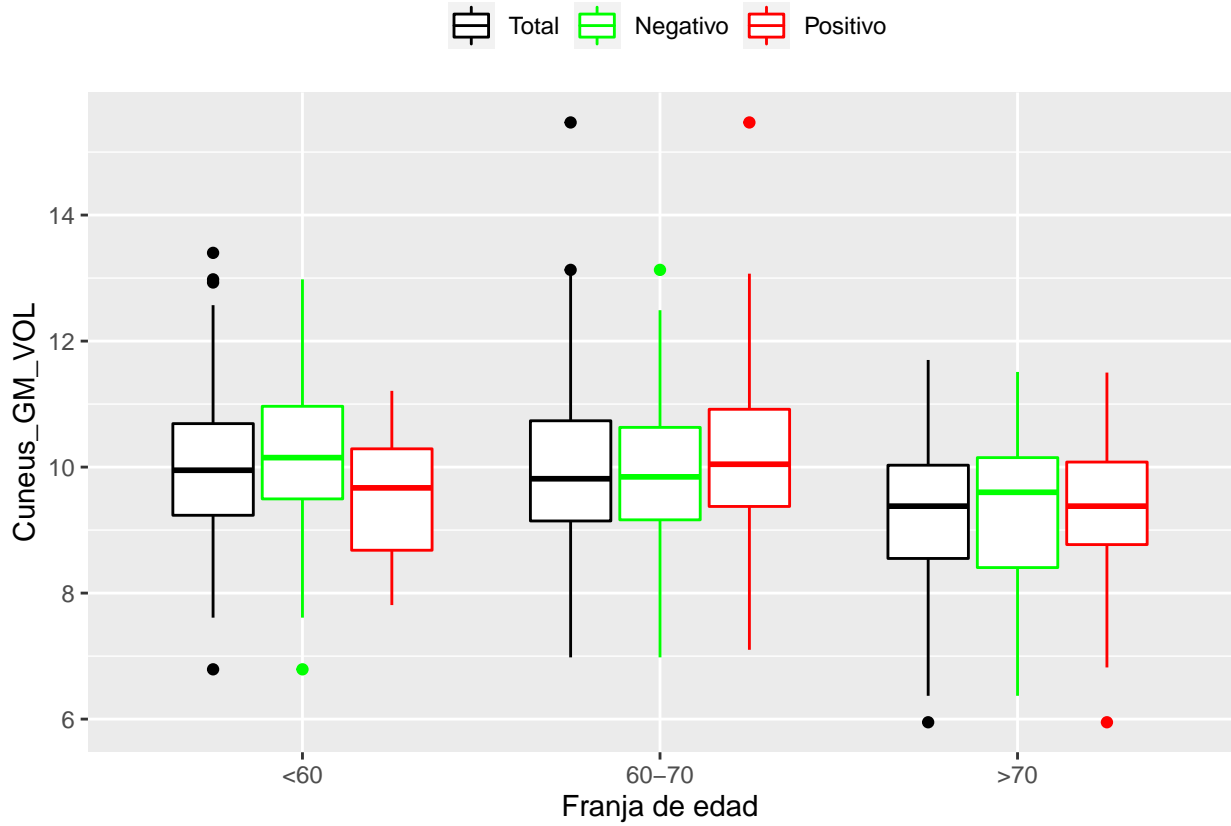

medias_boxplots

Adrián San Segundo

11/16/2021

Número de negativos, positivos y total

	<60	60-70	>70
<i>Todos</i>	226	214	97
<i>Negativos</i>	111	94	23
<i>Positivos</i>	21	72	39

Boxplots de los volúmenes de cada área del cerebro

Boxplots de los volúmenes de los lóbulos

Boxplots de los volúmenes del cerebro total