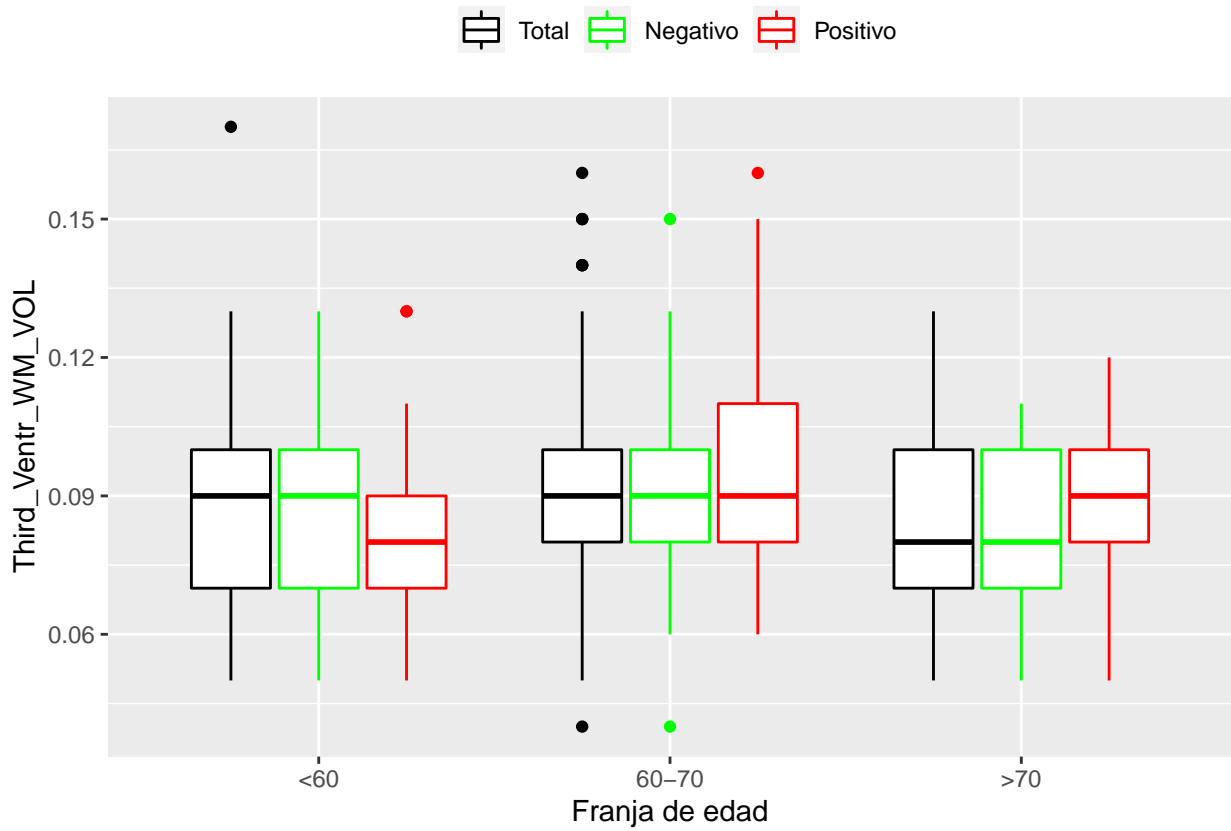

medias_boxplots

Adrián San Segundo

11/16/2021

Número de negativos, positivos y total

	<60	60-70	>70
<i>Todos</i>	226	214	97
<i>Negativos</i>	111	94	23
<i>Positivos</i>	21	72	39

Boxplots de los volúmenes de cada área del cerebro

Boxplots de los volúmenes de los lóbulos

Boxplots de los volúmenes del cerebro total