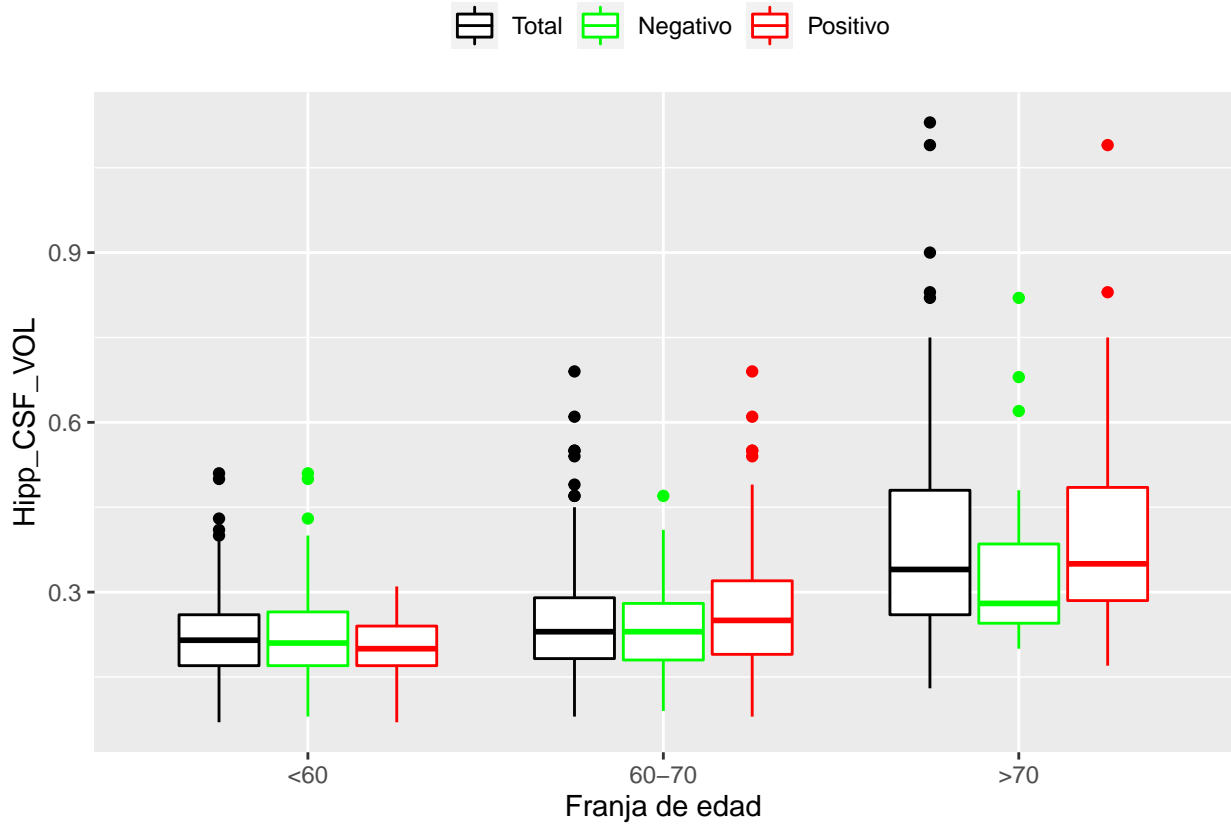

medias_boxplots

Adrián San Segundo

11/16/2021

Número de negativos, positivos y total

	<60	60-70	>70
<i>Todos</i>	226	214	97
<i>Negativos</i>	111	94	23
<i>Positivos</i>	21	72	39

Boxplots de los volúmenes de cada área del cerebro

Boxplots de los volúmenes de los lóbulos

Boxplots de los volúmenes del cerebro total