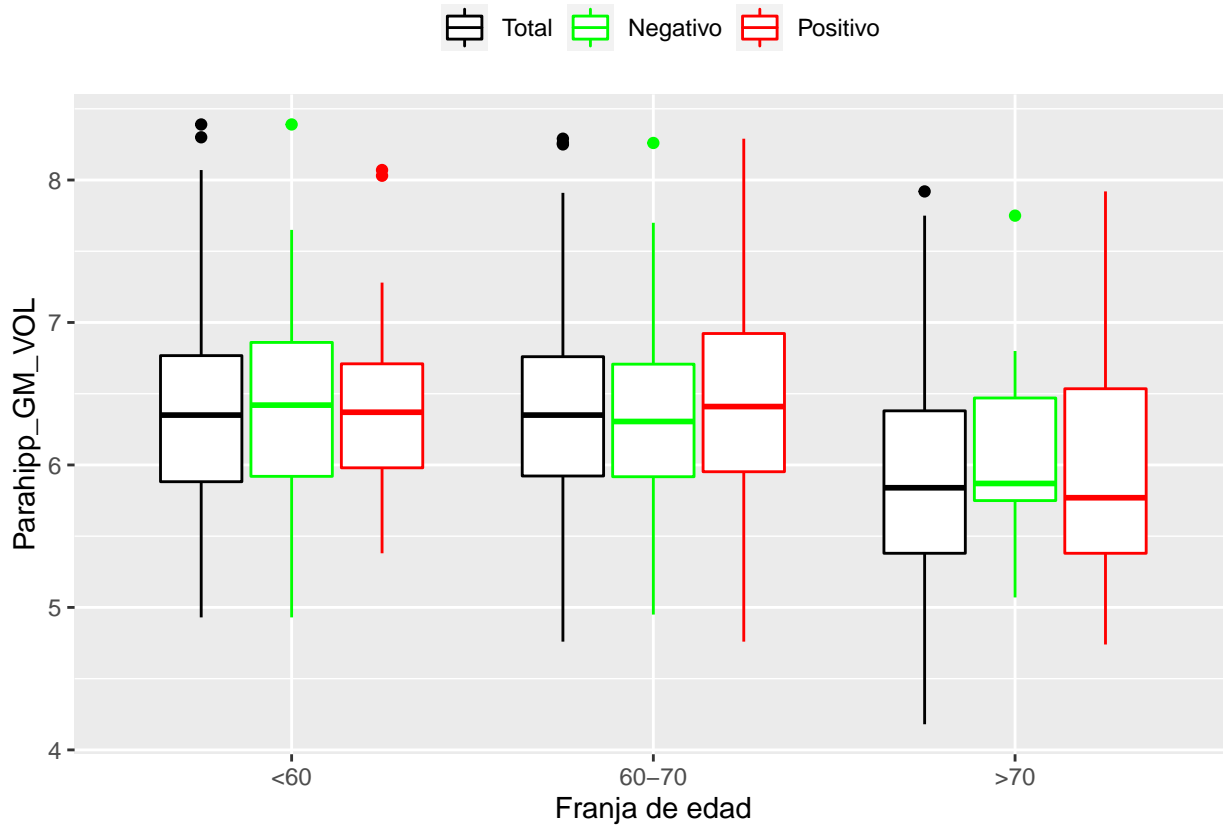

medias_boxplots

Adrián San Segundo

11/16/2021

Número de negativos, positivos y total

	<60	60-70	>70
<i>Todos</i>	226	214	97
<i>Negativos</i>	111	94	23
<i>Positivos</i>	21	72	39

Boxplots de los volúmenes de cada área del cerebro

Boxplots de los volúmenes de los lóbulos

Boxplots de los volúmenes del cerebro total