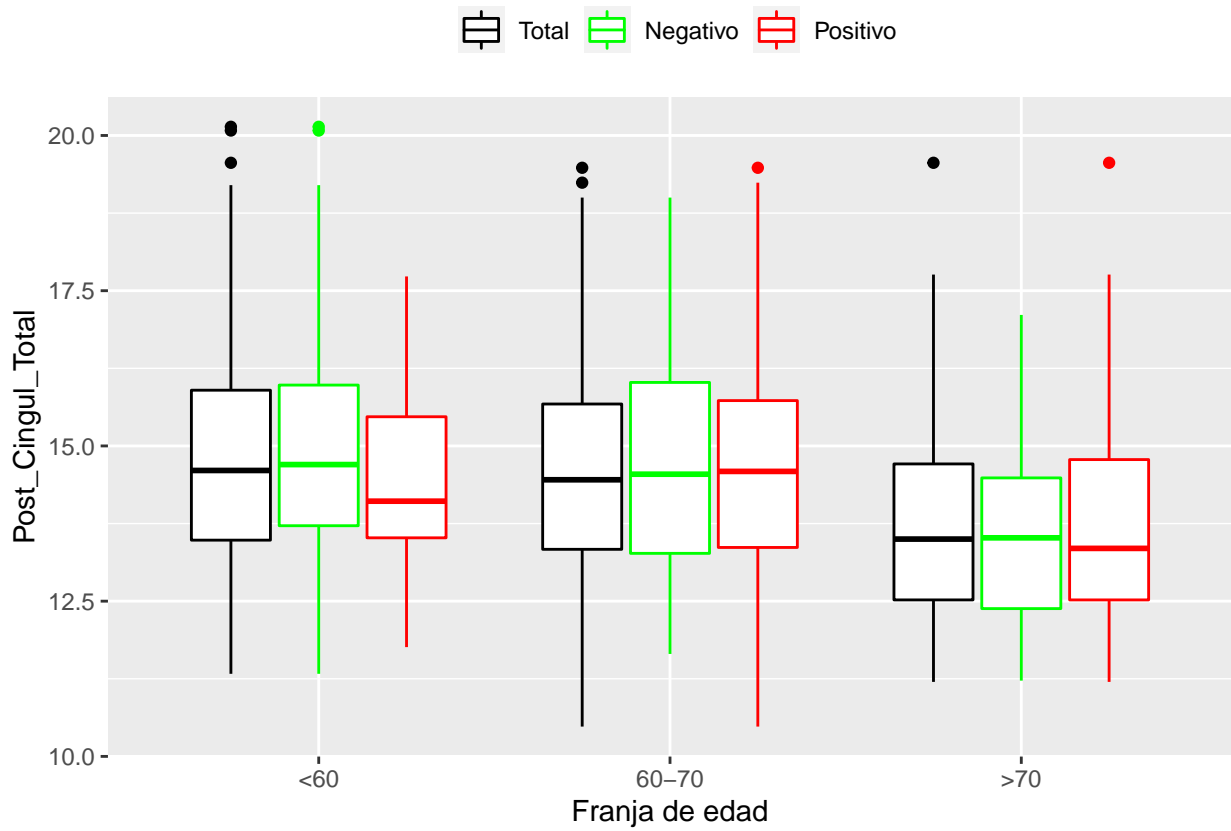

medias_boxplots

Adrián San Segundo

11/16/2021

Número de negativos, positivos y total

	<60	60-70	>70
<i>Todos</i>	226	214	97
<i>Negativos</i>	111	94	23
<i>Positivos</i>	21	72	39

Boxplots de los volúmenes de cada área del cerebro

Boxplots de los volúmenes de los lóbulos

Boxplots de los volúmenes del cerebro total