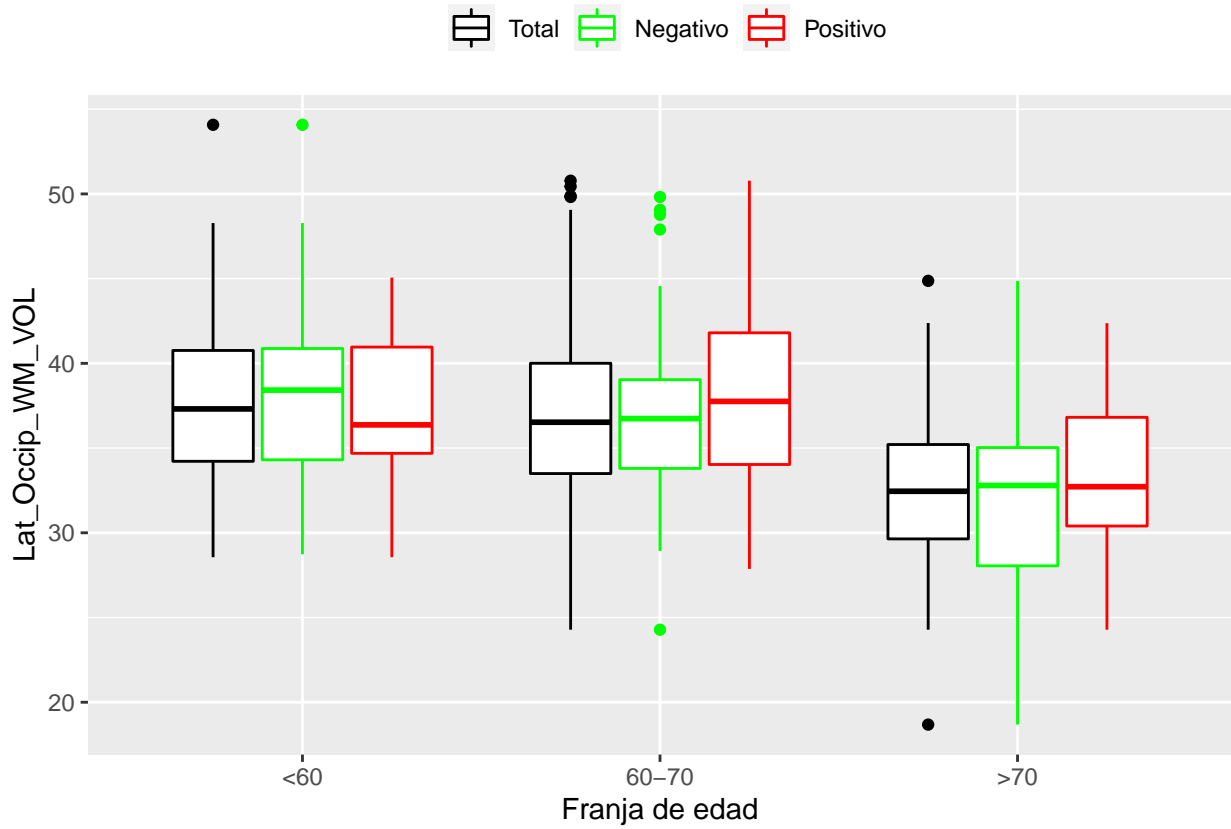

medias_boxplots

Adrián San Segundo

11/16/2021

Número de negativos, positivos y total

	<60	60-70	>70
<i>Todos</i>	226	214	97
<i>Negativos</i>	111	94	23
<i>Positivos</i>	21	72	39

Boxplots de los volúmenes de cada área del cerebro

Boxplots de los volúmenes de los lóbulos

Boxplots de los volúmenes del cerebro total