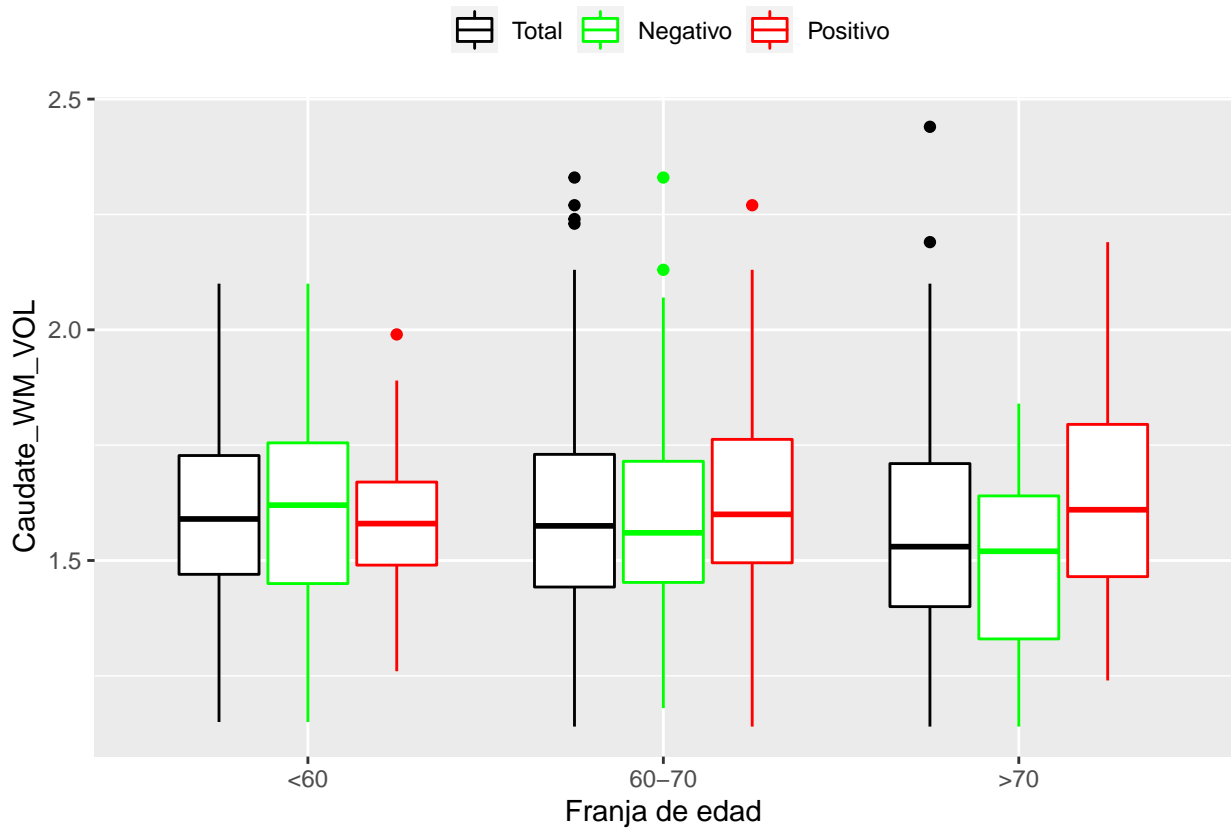

medias_boxplots

Adrián San Segundo

11/16/2021

Número de negativos, positivos y total

	<60	60-70	>70
<i>Todos</i>	226	214	97
<i>Negativos</i>	111	94	23
<i>Positivos</i>	21	72	39

Boxplots de los volúmenes de cada área del cerebro

Boxplots de los volúmenes de los lóbulos

Boxplots de los volúmenes del cerebro total