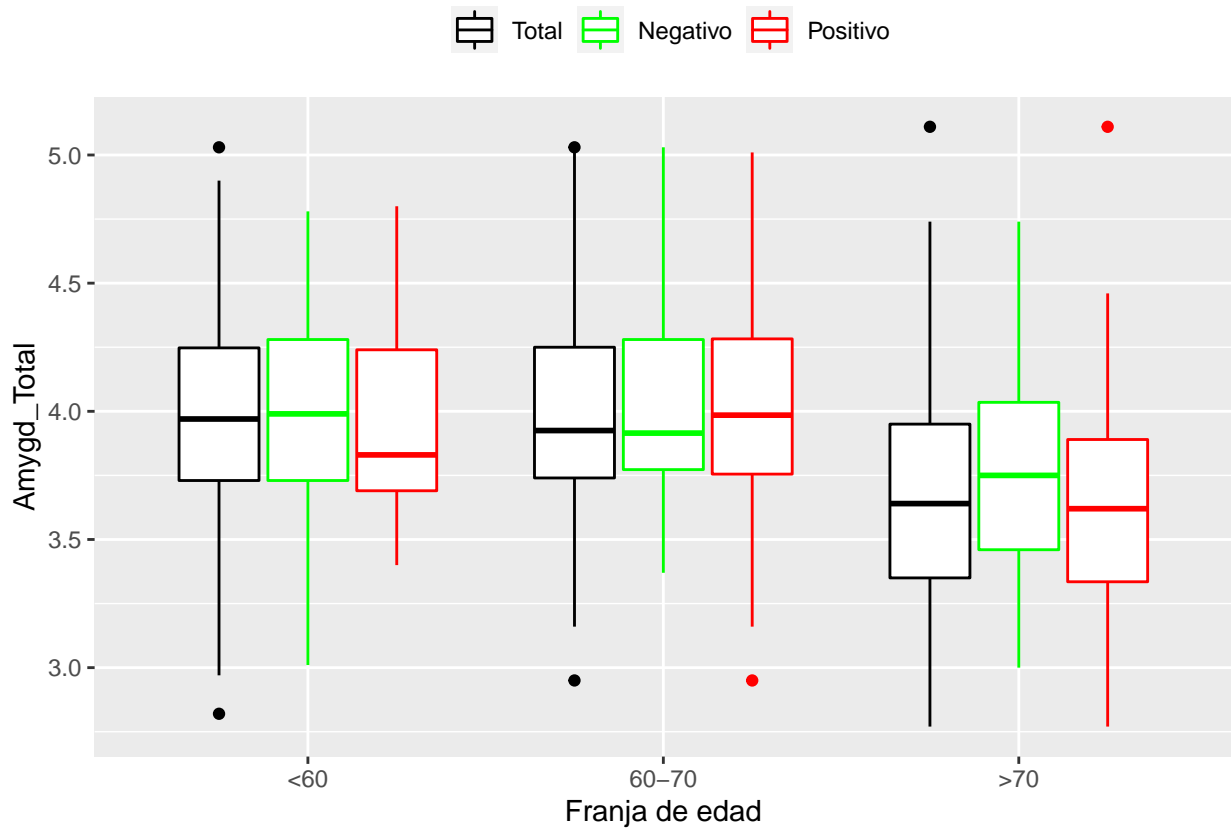

medias_boxplots

Adrián San Segundo

11/16/2021

Número de negativos, positivos y total

	<60	60-70	>70
<i>Todos</i>	226	214	97
<i>Negativos</i>	111	94	23
<i>Positivos</i>	21	72	39

Boxplots de los volúmenes de cada área del cerebro

Boxplots de los volúmenes de los lóbulos

Boxplots de los volúmenes del cerebro total