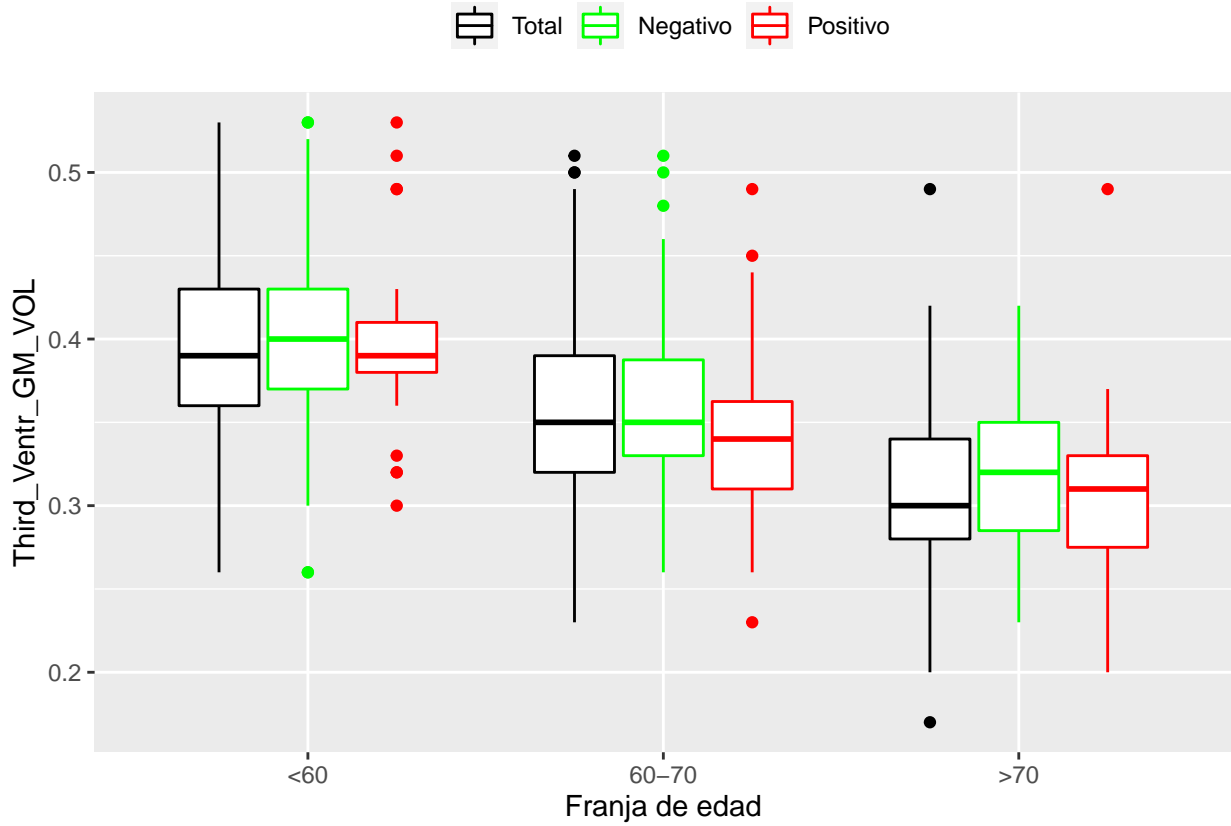

medias_boxplots

Adrián San Segundo

11/16/2021

Número de negativos, positivos y total

	<60	60-70	>70
<i>Todos</i>	226	214	97
<i>Negativos</i>	111	94	23
<i>Positivos</i>	21	72	39

Boxplots de los volúmenes de cada área del cerebro

Boxplots de los volúmenes de los lóbulos

Boxplots de los volúmenes del cerebro total