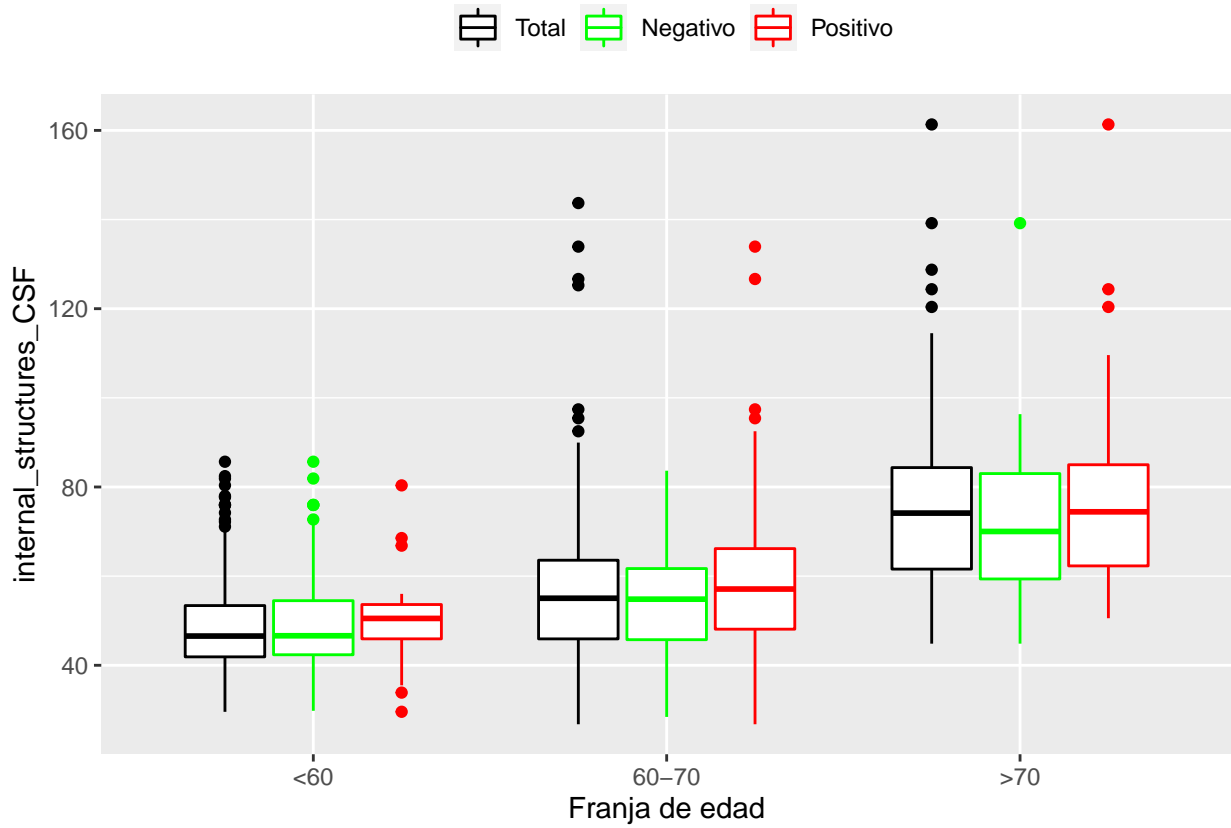

medias_boxplots

Adrián San Segundo

11/16/2021

Número de negativos, positivos y total

	<60	60-70	>70
<i>Todos</i>	226	214	97
<i>Negativos</i>	111	94	23
<i>Positivos</i>	21	72	39

Boxplots de los volúmenes de cada área del cerebro

Boxplots de los volúmenes de los lóbulos

Boxplots de los volúmenes del cerebro total