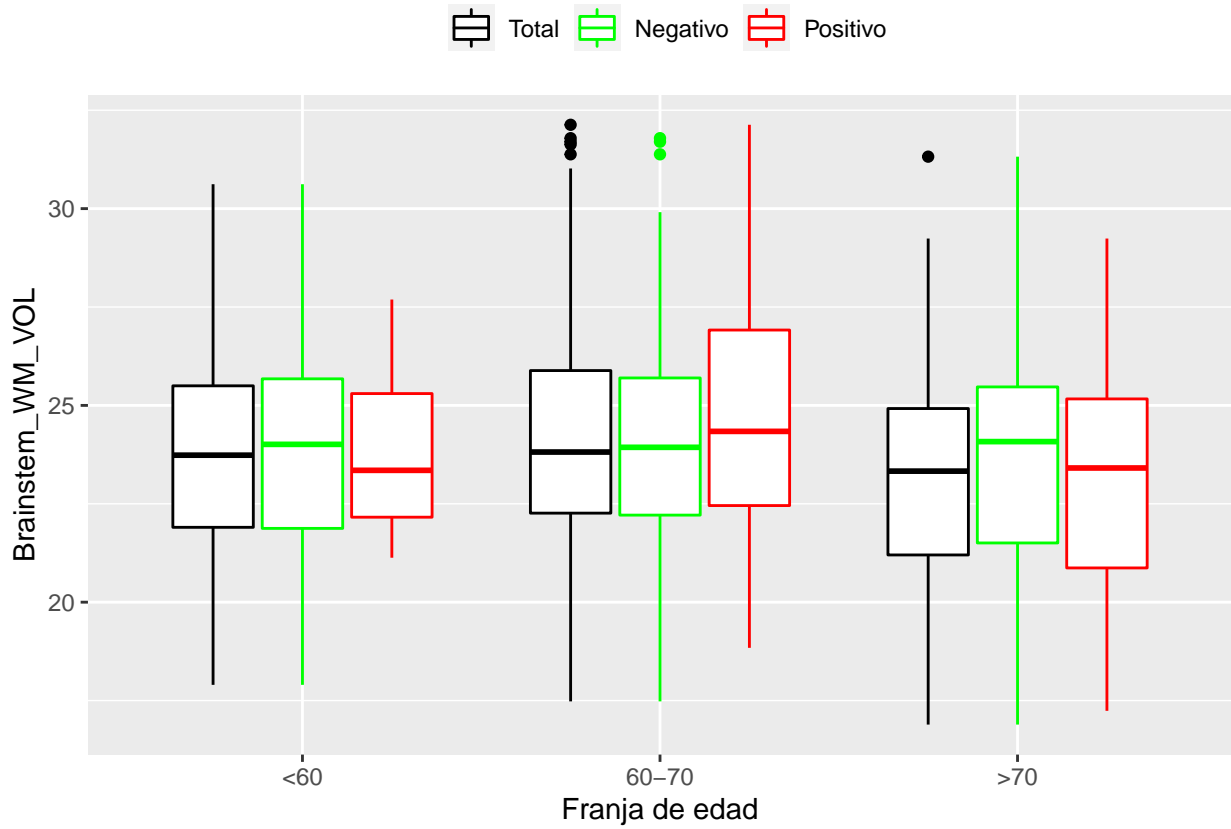

medias_boxplots

Adrián San Segundo

11/16/2021

Número de negativos, positivos y total

	<60	60-70	>70
<i>Todos</i>	226	214	97
<i>Negativos</i>	111	94	23
<i>Positivos</i>	21	72	39

Boxplots de los volúmenes de cada área del cerebro

Boxplots de los volúmenes de los lóbulos

Boxplots de los volúmenes del cerebro total