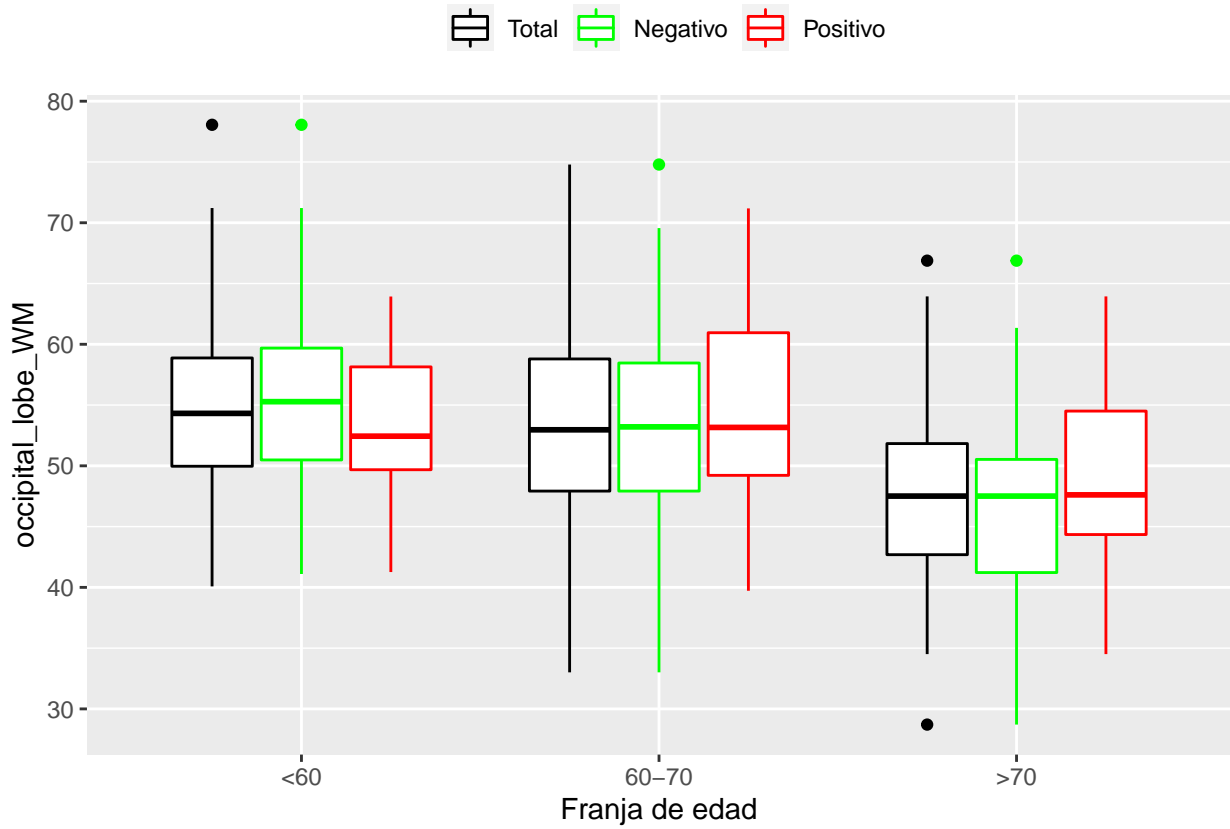

medias_boxplots

Adrián San Segundo

11/16/2021

Número de negativos, positivos y total

	<60	60-70	>70
<i>Todos</i>	226	214	97
<i>Negativos</i>	111	94	23
<i>Positivos</i>	21	72	39

Boxplots de los volúmenes de cada área del cerebro

Boxplots de los volúmenes de los lóbulos

Boxplots de los volúmenes del cerebro total