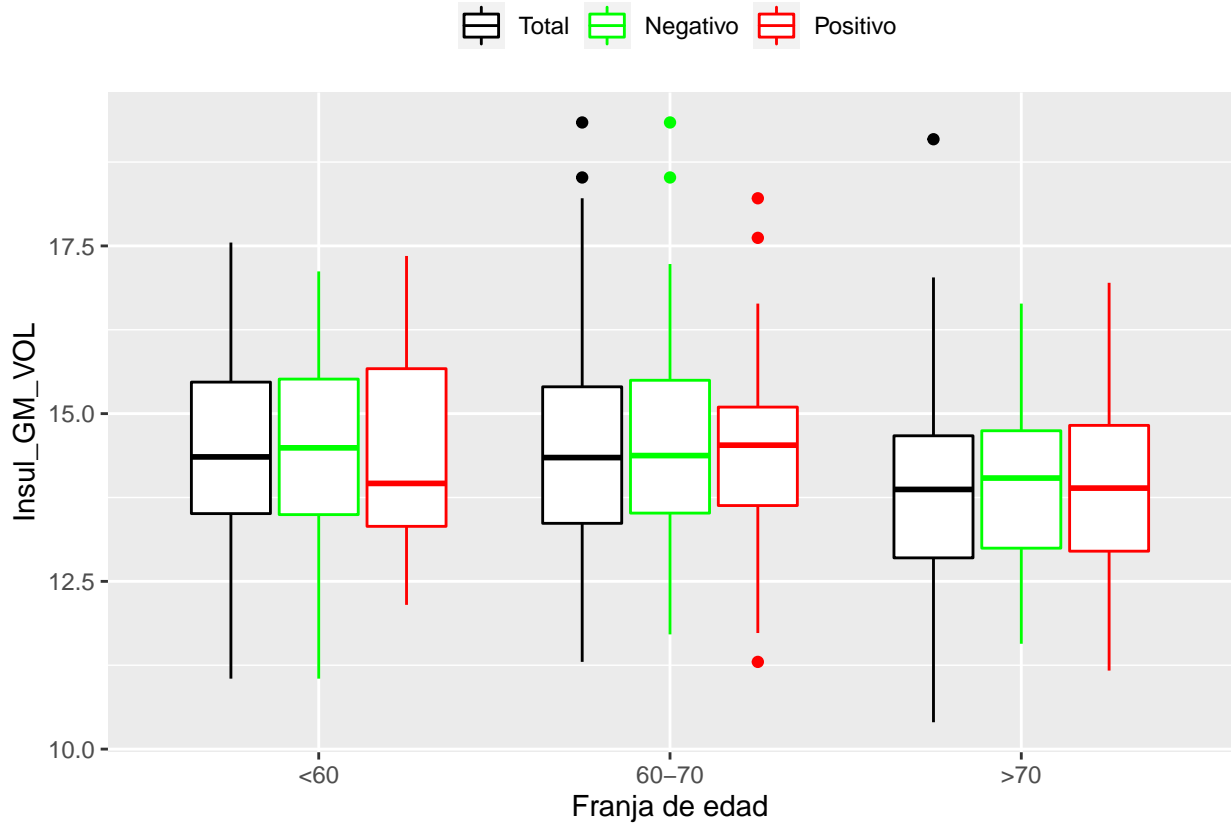

medias_boxplots

Adrián San Segundo

11/16/2021

Número de negativos, positivos y total

	<60	60-70	>70
<i>Todos</i>	226	214	97
<i>Negativos</i>	111	94	23
<i>Positivos</i>	21	72	39

Boxplots de los volúmenes de cada área del cerebro

Boxplots de los volúmenes de los lóbulos

Boxplots de los volúmenes del cerebro total