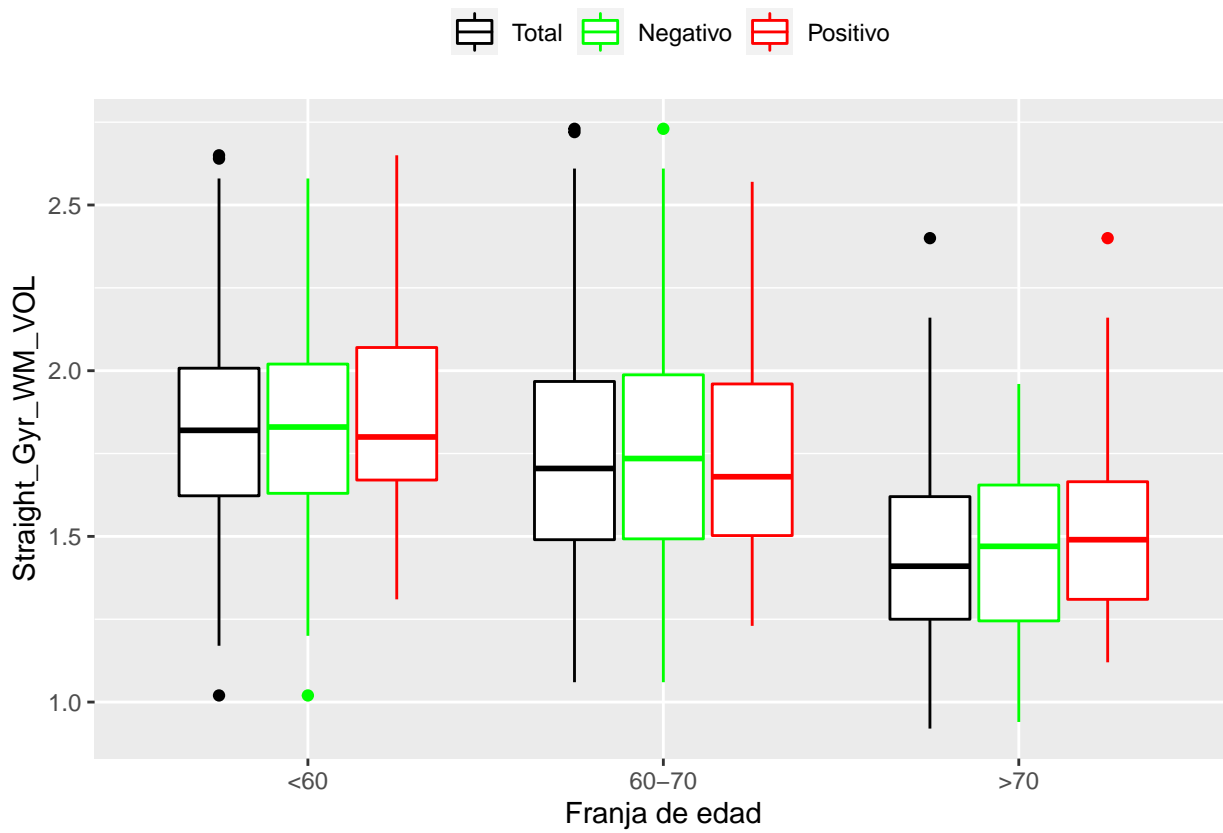

medias_boxplots

Adrián San Segundo

11/16/2021

Número de negativos, positivos y total

	<60	60-70	>70
<i>Todos</i>	226	214	97
<i>Negativos</i>	111	94	23
<i>Positivos</i>	21	72	39

Boxplots de los volúmenes de cada área del cerebro

Boxplots de los volúmenes de los lóbulos

Boxplots de los volúmenes del cerebro total