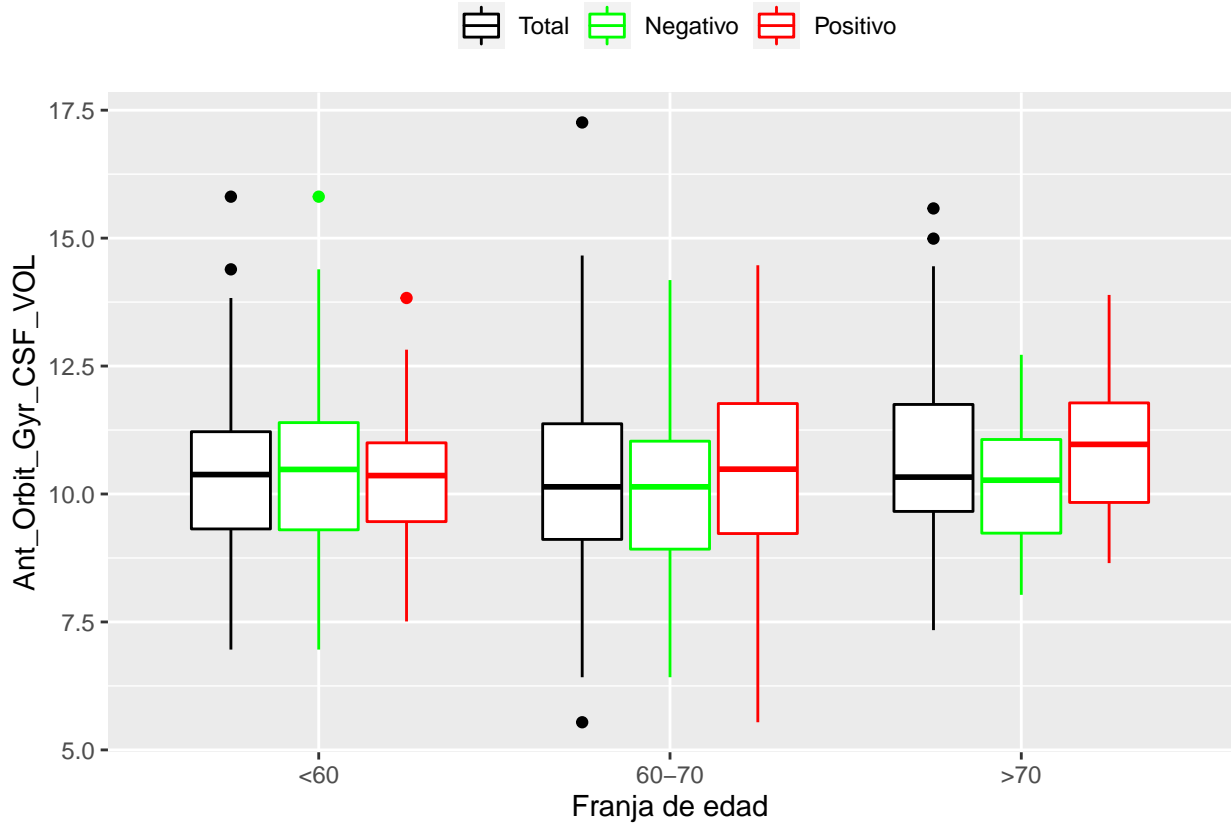

medias_boxplots

Adrián San Segundo

11/16/2021

Número de negativos, positivos y total

	<60	60-70	>70
<i>Todos</i>	226	214	97
<i>Negativos</i>	111	94	23
<i>Positivos</i>	21	72	39

Boxplots de los volúmenes de cada área del cerebro

Boxplots de los volúmenes de los lóbulos

Boxplots de los volúmenes del cerebro total