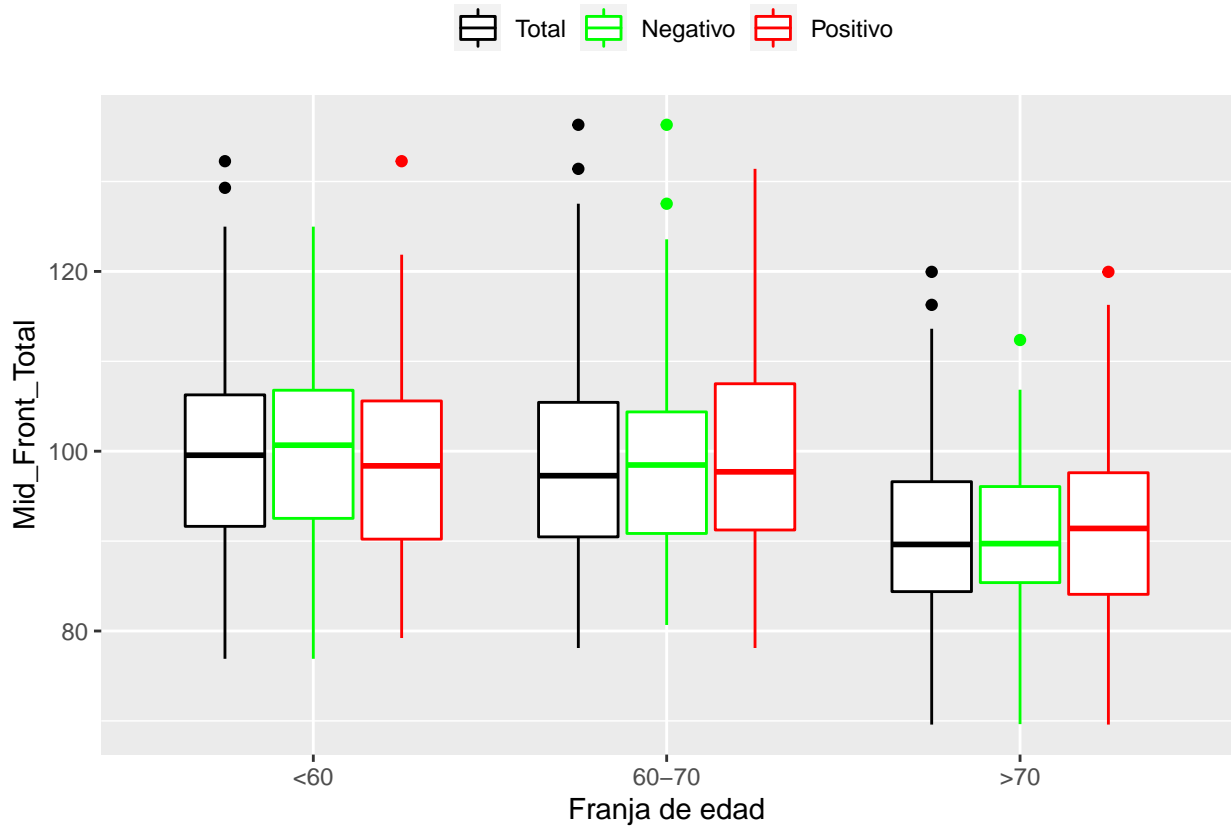

medias_boxplots

Adrián San Segundo

11/16/2021

Número de negativos, positivos y total

	<60	60-70	>70
<i>Todos</i>	226	214	97
<i>Negativos</i>	111	94	23
<i>Positivos</i>	21	72	39

Boxplots de los volúmenes de cada área del cerebro

Boxplots de los volúmenes de los lóbulos

Boxplots de los volúmenes del cerebro total