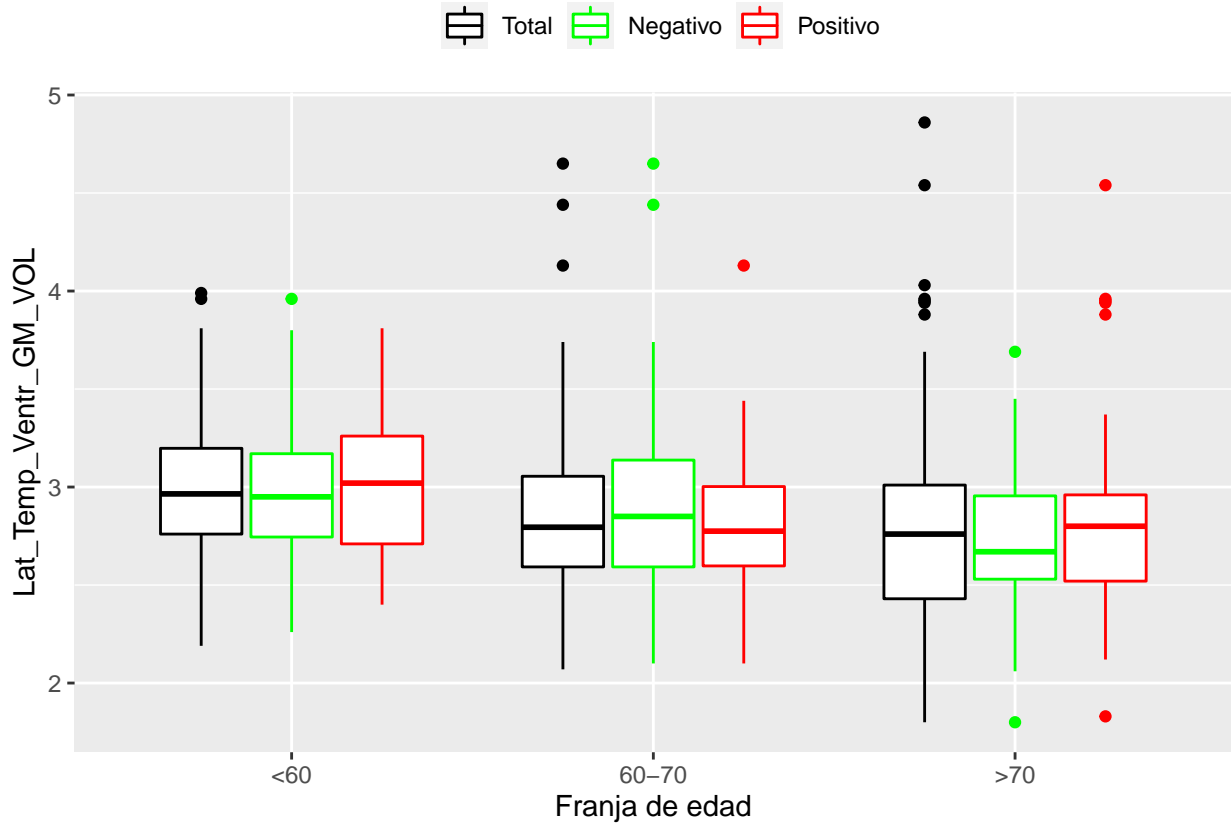

medias_boxplots

Adrián San Segundo

11/16/2021

Número de negativos, positivos y total

	<60	60-70	>70
<i>Todos</i>	226	214	97
<i>Negativos</i>	111	94	23
<i>Positivos</i>	21	72	39

Boxplots de los volúmenes de cada área del cerebro

Boxplots de los volúmenes de los lóbulos

Boxplots de los volúmenes del cerebro total