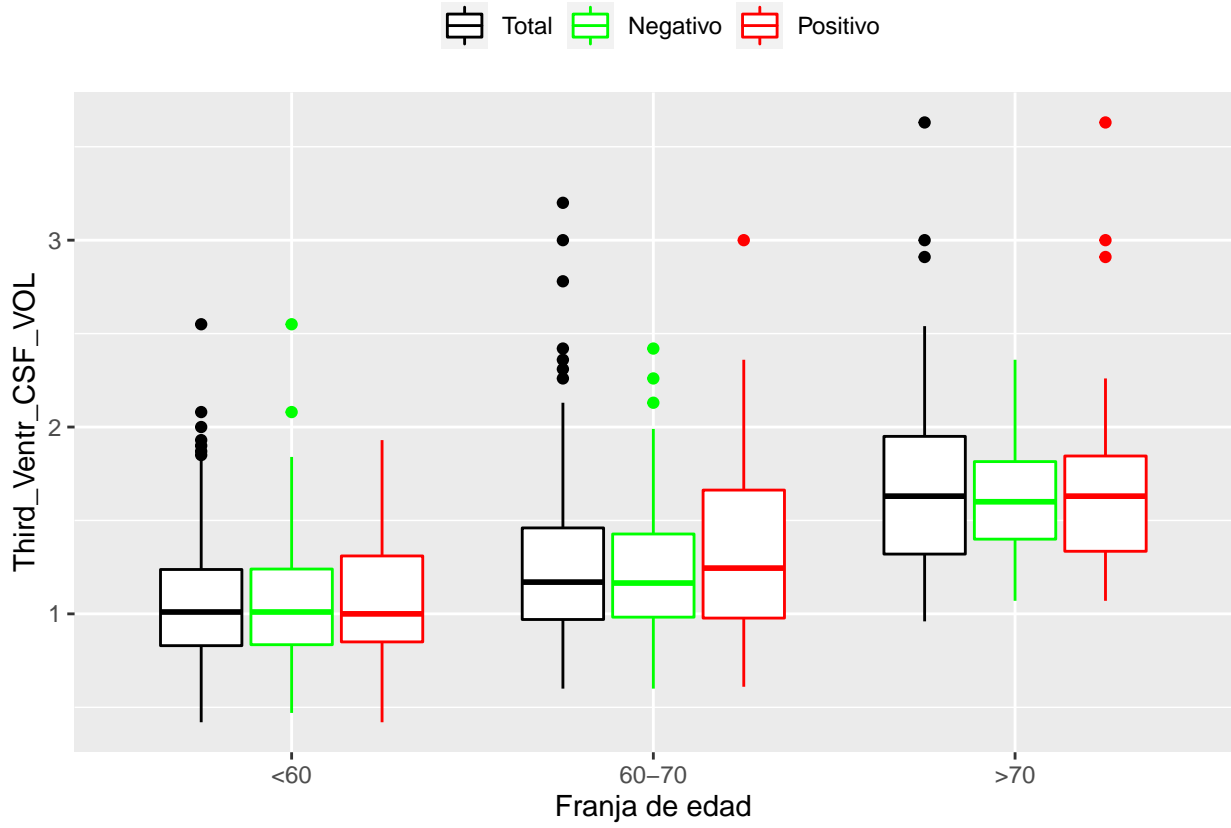

medias_boxplots

Adrián San Segundo

11/16/2021

Número de negativos, positivos y total

	<60	60-70	>70
<i>Todos</i>	226	214	97
<i>Negativos</i>	111	94	23
<i>Positivos</i>	21	72	39

Boxplots de los volúmenes de cada área del cerebro

Boxplots de los volúmenes de los lóbulos

Boxplots de los volúmenes del cerebro total