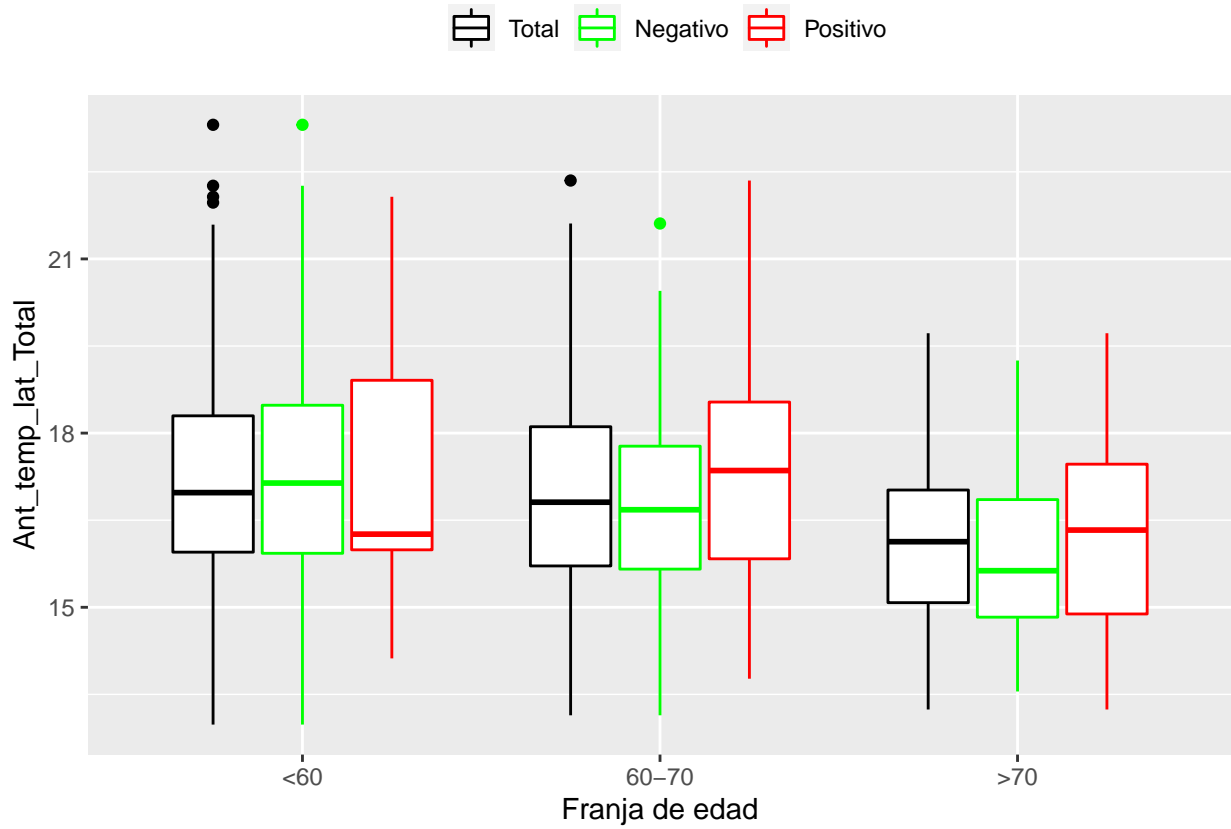

medias_boxplots

Adrián San Segundo

11/16/2021

Número de negativos, positivos y total

	<60	60-70	>70
<i>Todos</i>	226	214	97
<i>Negativos</i>	111	94	23
<i>Positivos</i>	21	72	39

Boxplots de los volúmenes de cada área del cerebro

Boxplots de los volúmenes de los lóbulos

Boxplots de los volúmenes del cerebro total