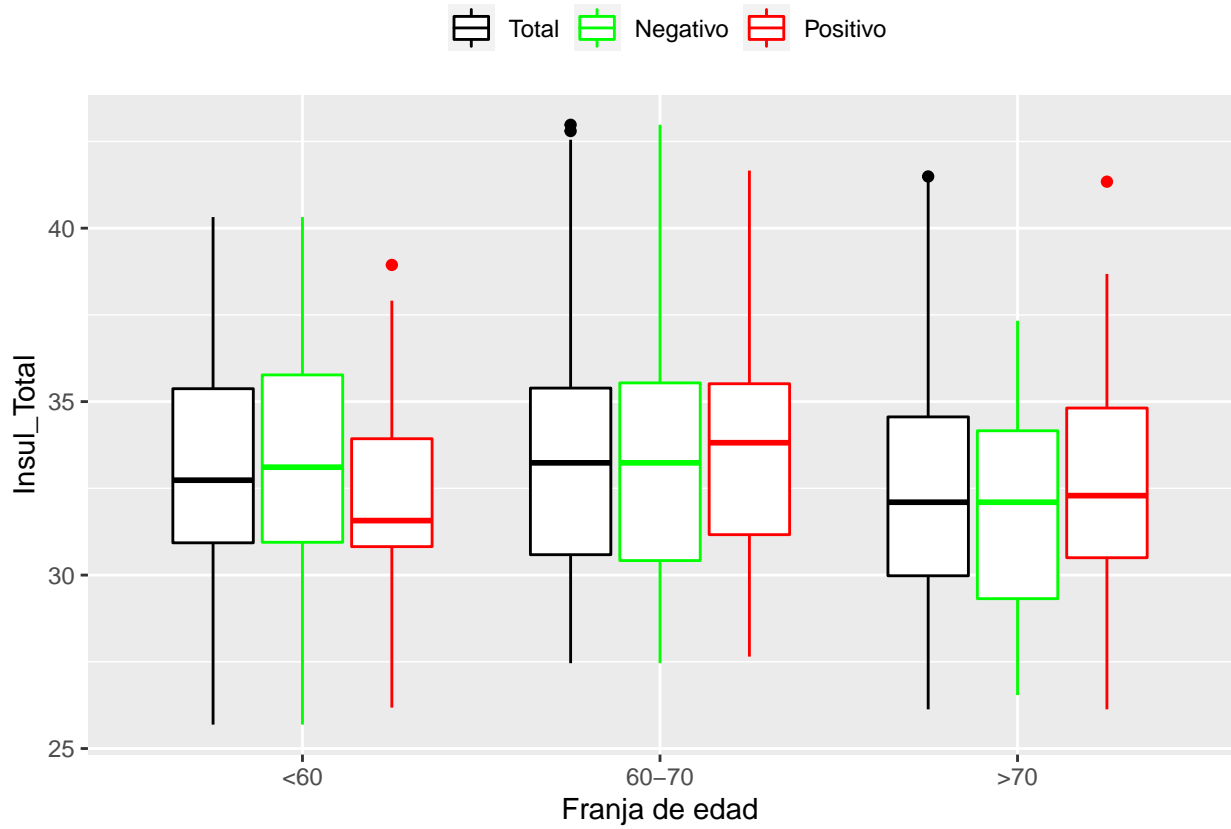

medias_boxplots

Adrián San Segundo

11/16/2021

Número de negativos, positivos y total

	<60	60-70	>70
<i>Todos</i>	226	214	97
<i>Negativos</i>	111	94	23
<i>Positivos</i>	21	72	39

Boxplots de los volúmenes de cada área del cerebro

Boxplots de los volúmenes de los lóbulos

Boxplots de los volúmenes del cerebro total