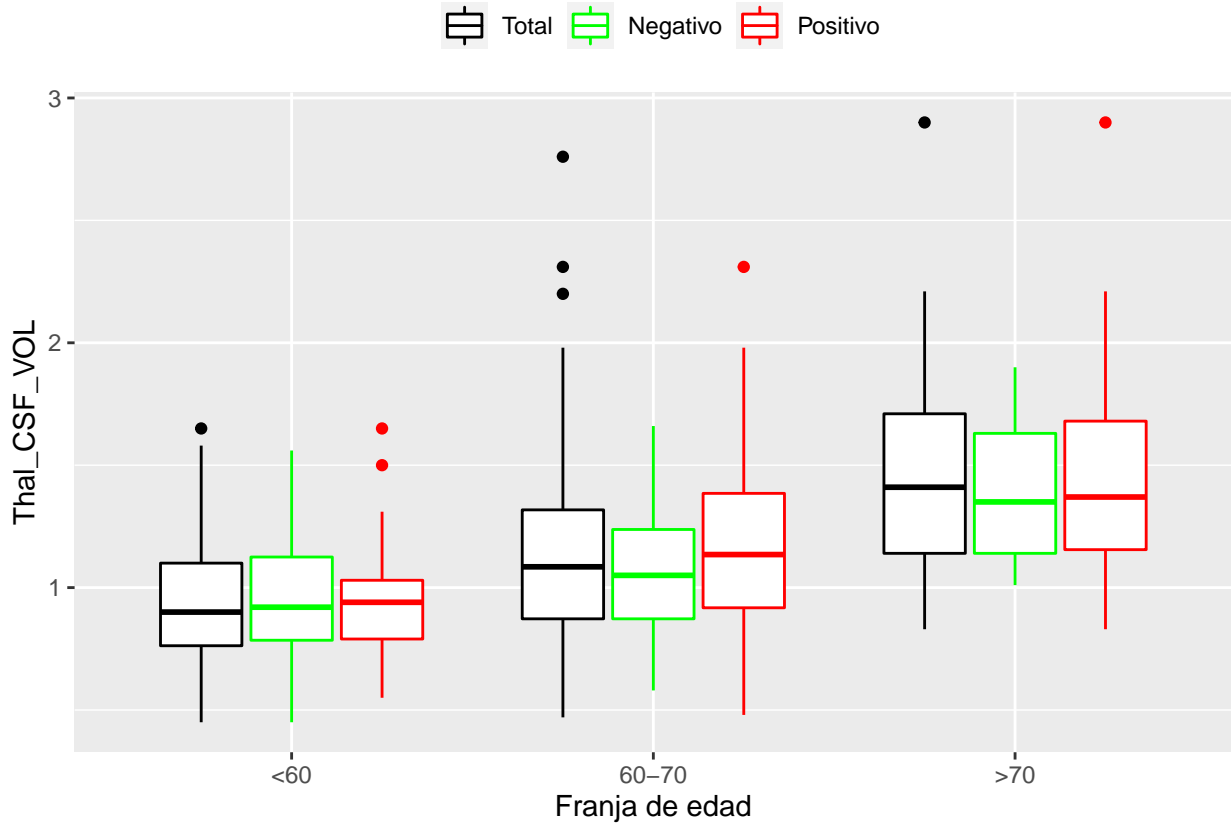

medias_boxplots

Adrián San Segundo

11/16/2021

Número de negativos, positivos y total

	<60	60-70	>70
<i>Todos</i>	226	214	97
<i>Negativos</i>	111	94	23
<i>Positivos</i>	21	72	39

Boxplots de los volúmenes de cada área del cerebro

Boxplots de los volúmenes de los lóbulos

Boxplots de los volúmenes del cerebro total