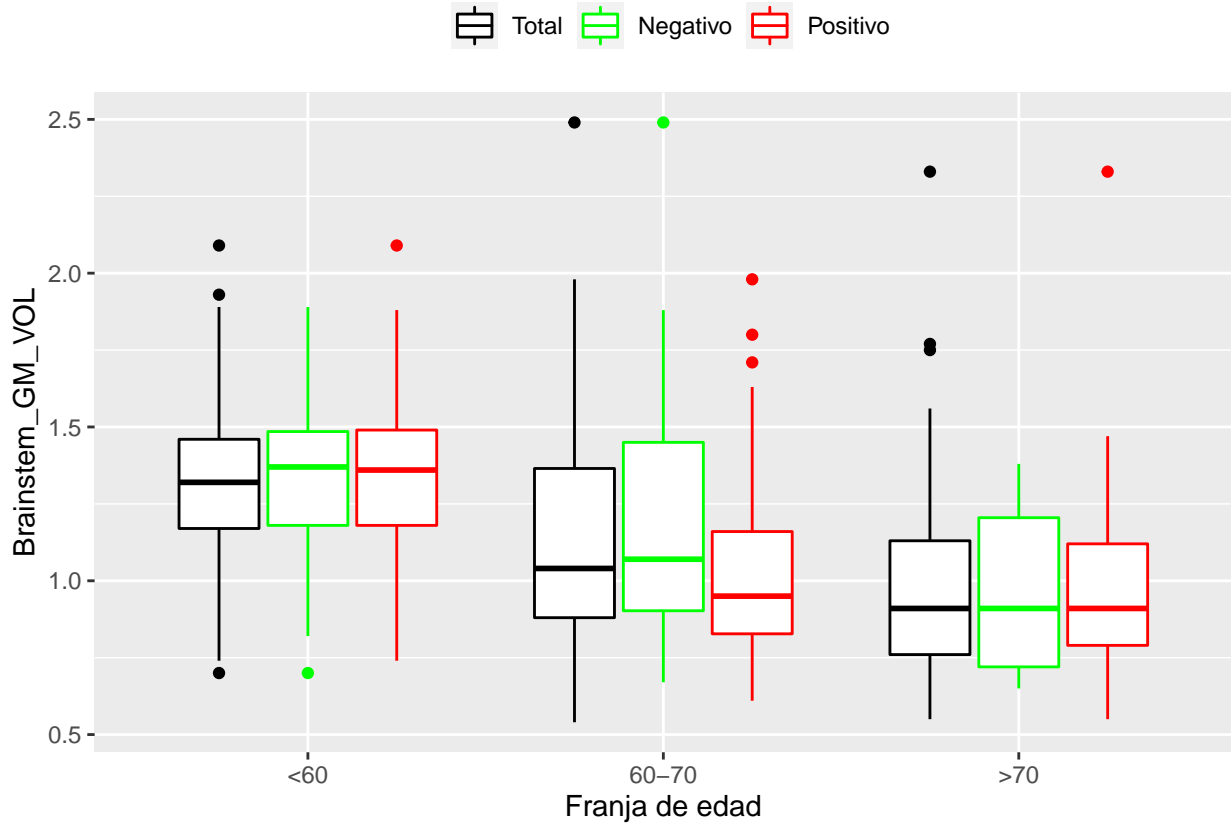

medias_boxplots

Adrián San Segundo

11/16/2021

Número de negativos, positivos y total

	<60	60-70	>70
<i>Todos</i>	226	214	97
<i>Negativos</i>	111	94	23
<i>Positivos</i>	21	72	39

Boxplots de los volúmenes de cada área del cerebro

Boxplots de los volúmenes de los lóbulos

Boxplots de los volúmenes del cerebro total