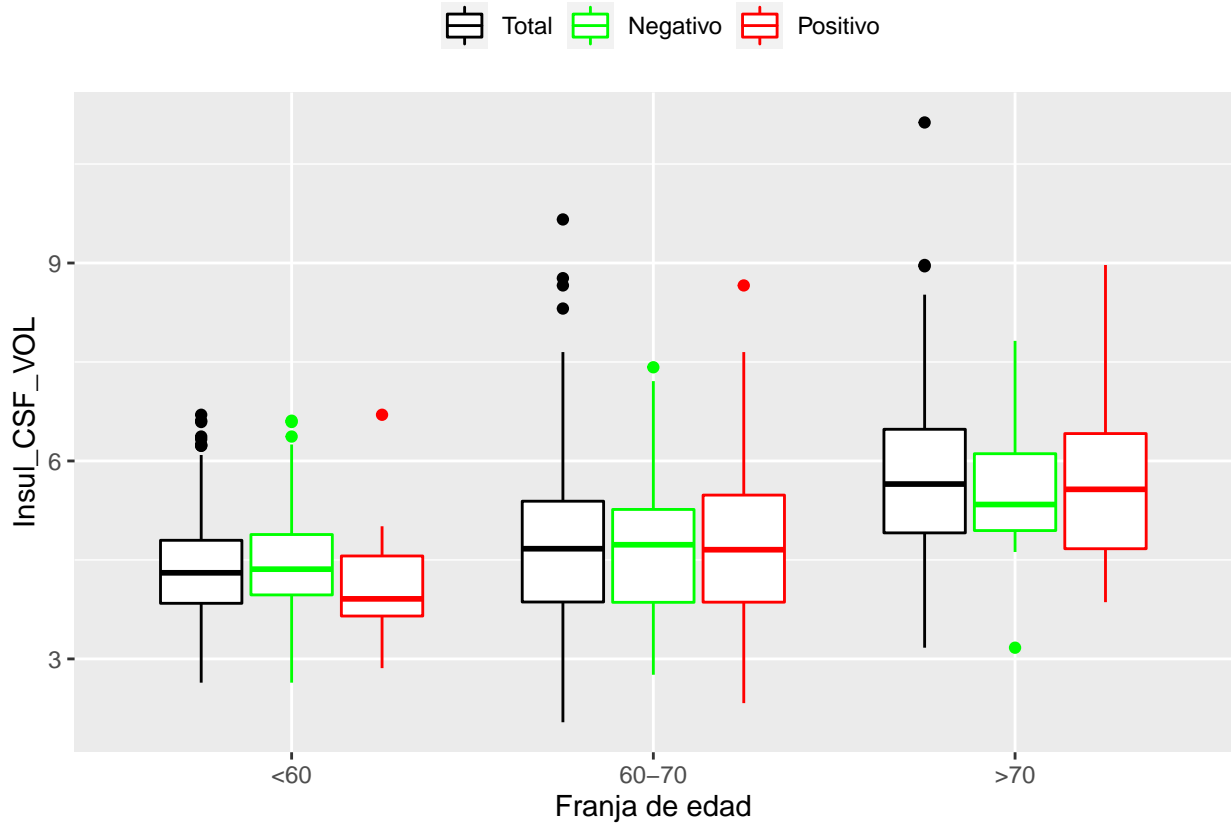

medias_boxplots

Adrián San Segundo

11/16/2021

Número de negativos, positivos y total

	<60	60-70	>70
<i>Todos</i>	226	214	97
<i>Negativos</i>	111	94	23
<i>Positivos</i>	21	72	39

Boxplots de los volúmenes de cada área del cerebro

Boxplots de los volúmenes de los lóbulos

Boxplots de los volúmenes del cerebro total