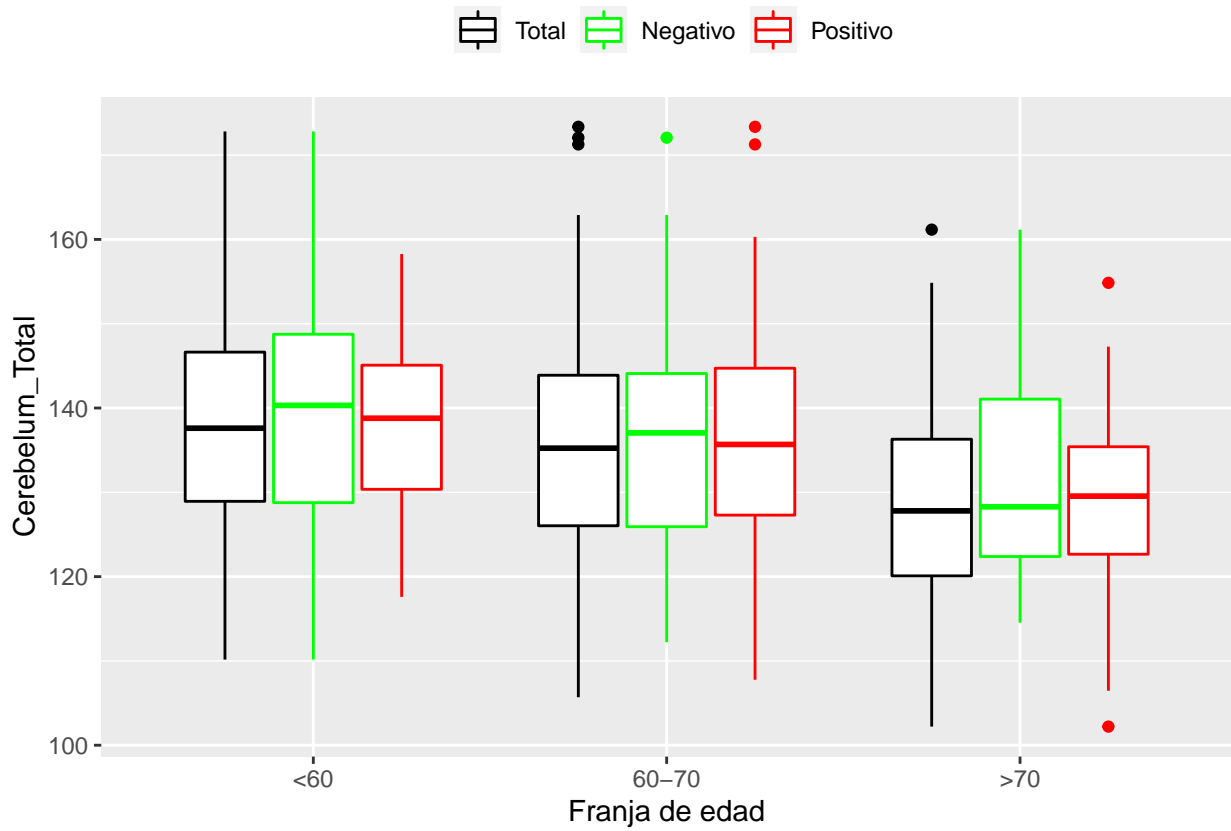

medias_boxplots

Adrián San Segundo

11/16/2021

Número de negativos, positivos y total

	<60	60-70	>70
<i>Todos</i>	226	214	97
<i>Negativos</i>	111	94	23
<i>Positivos</i>	21	72	39

Boxplots de los volúmenes de cada área del cerebro

Boxplots de los volúmenes de los lóbulos

Boxplots de los volúmenes del cerebro total