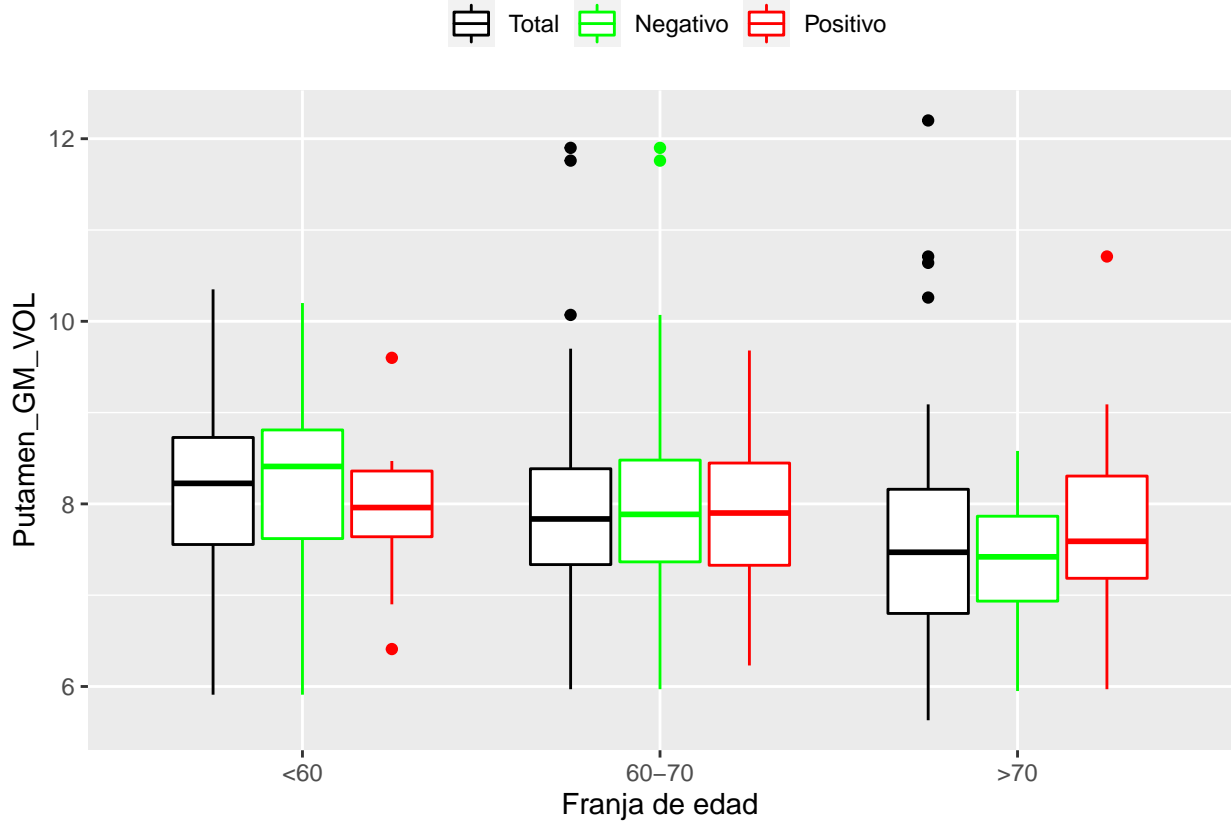

medias_boxplots

Adrián San Segundo

11/16/2021

Número de negativos, positivos y total

	<60	60-70	>70
<i>Todos</i>	226	214	97
<i>Negativos</i>	111	94	23
<i>Positivos</i>	21	72	39

Boxplots de los volúmenes de cada área del cerebro

Boxplots de los volúmenes de los lóbulos

Boxplots de los volúmenes del cerebro total