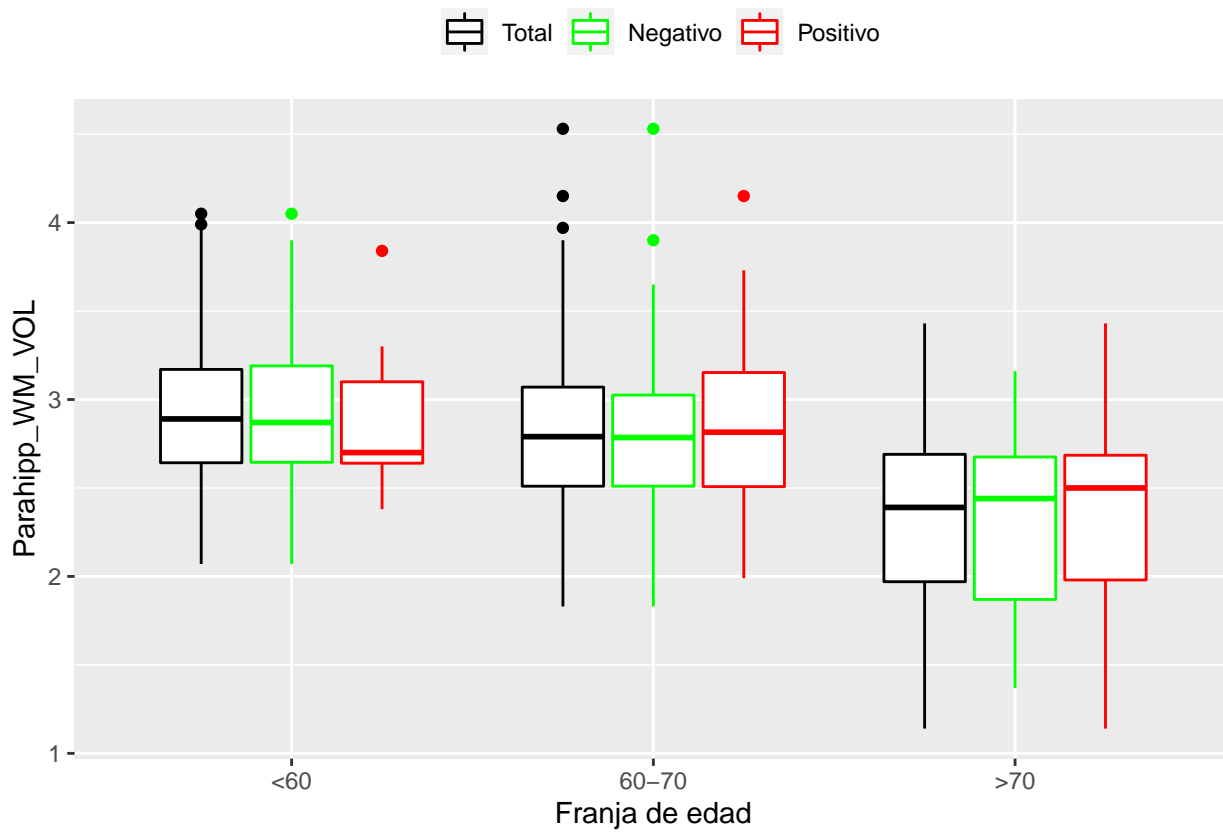

medias_boxplots

Adrián San Segundo

11/16/2021

Número de negativos, positivos y total

	<60	60-70	>70
<i>Todos</i>	226	214	97
<i>Negativos</i>	111	94	23
<i>Positivos</i>	21	72	39

Boxplots de los volúmenes de cada área del cerebro

Boxplots de los volúmenes de los lóbulos

Boxplots de los volúmenes del cerebro total