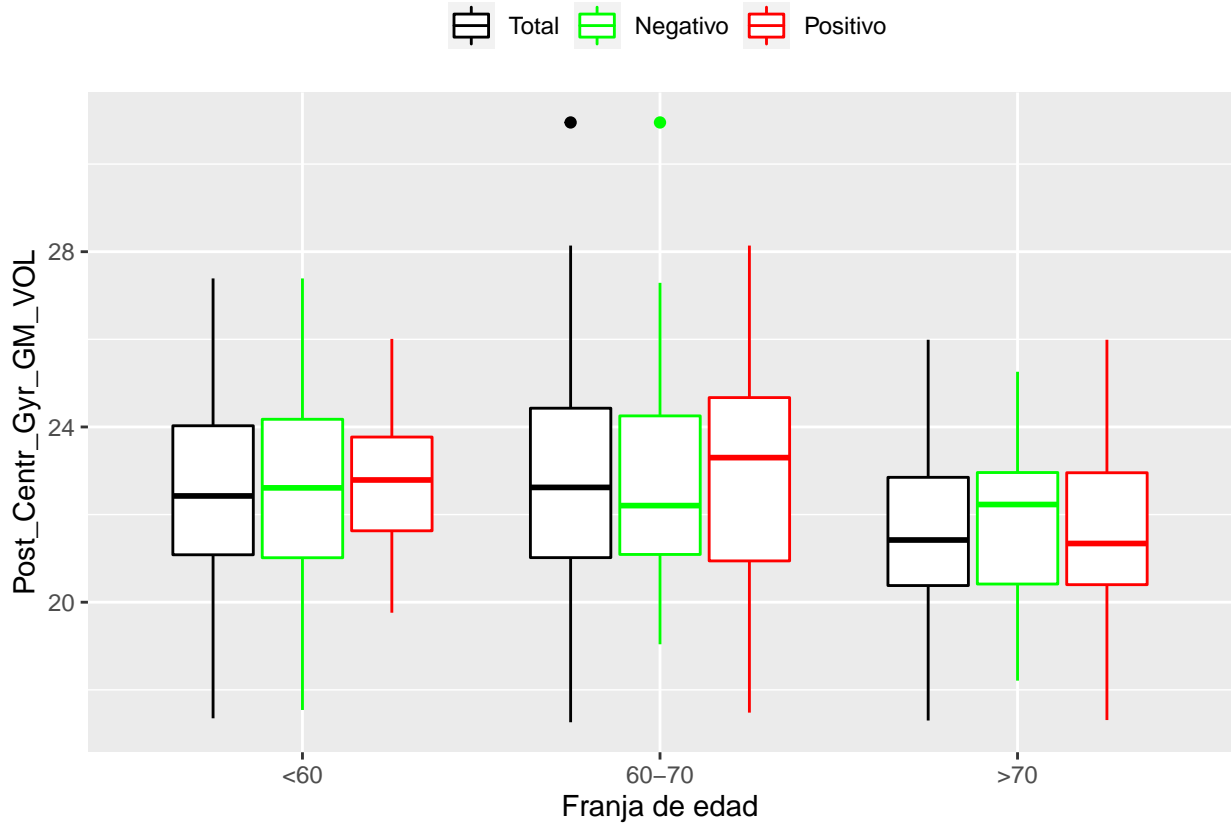

medias_boxplots

Adrián San Segundo

11/16/2021

Número de negativos, positivos y total

	<60	60-70	>70
<i>Todos</i>	226	214	97
<i>Negativos</i>	111	94	23
<i>Positivos</i>	21	72	39

Boxplots de los volúmenes de cada área del cerebro

Boxplots de los volúmenes de los lóbulos

Boxplots de los volúmenes del cerebro total