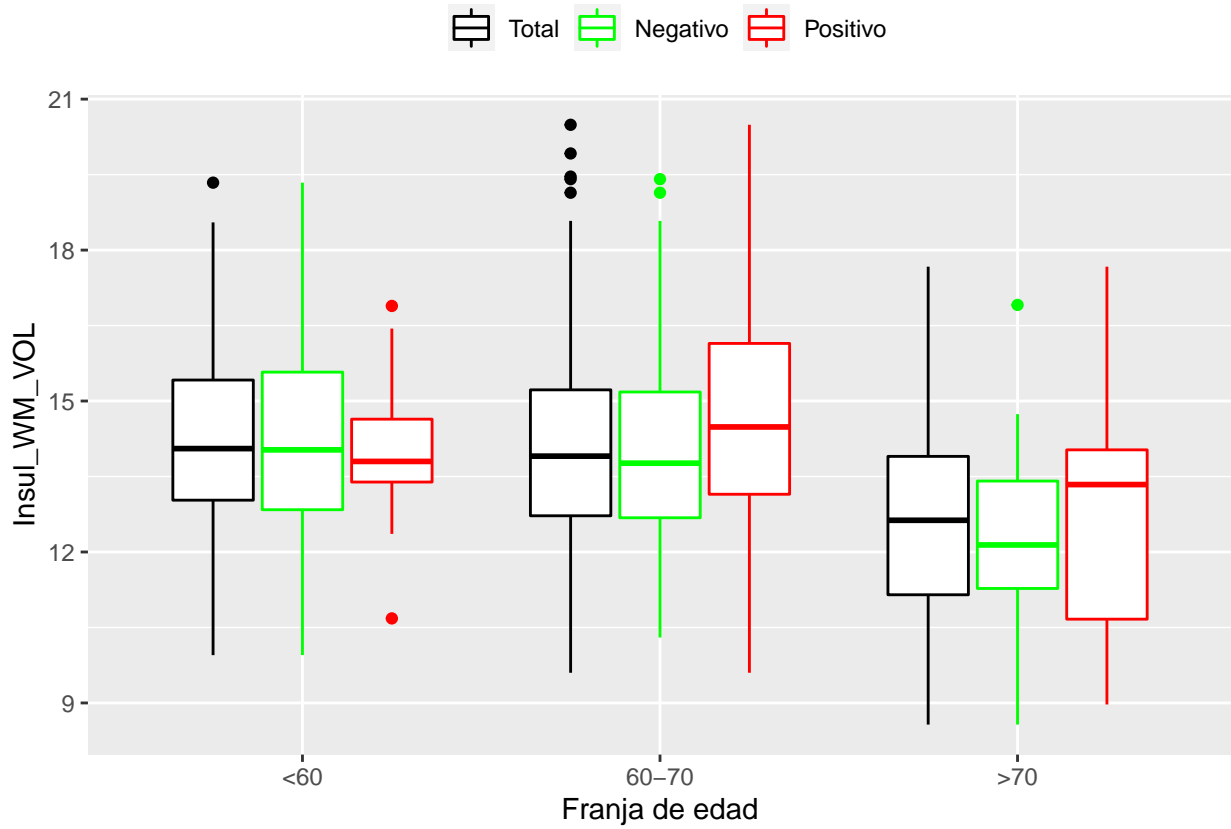

medias_boxplots

Adrián San Segundo

11/16/2021

Número de negativos, positivos y total

	<60	60-70	>70
<i>Todos</i>	226	214	97
<i>Negativos</i>	111	94	23
<i>Positivos</i>	21	72	39

Boxplots de los volúmenes de cada área del cerebro

Boxplots de los volúmenes de los lóbulos

Boxplots de los volúmenes del cerebro total