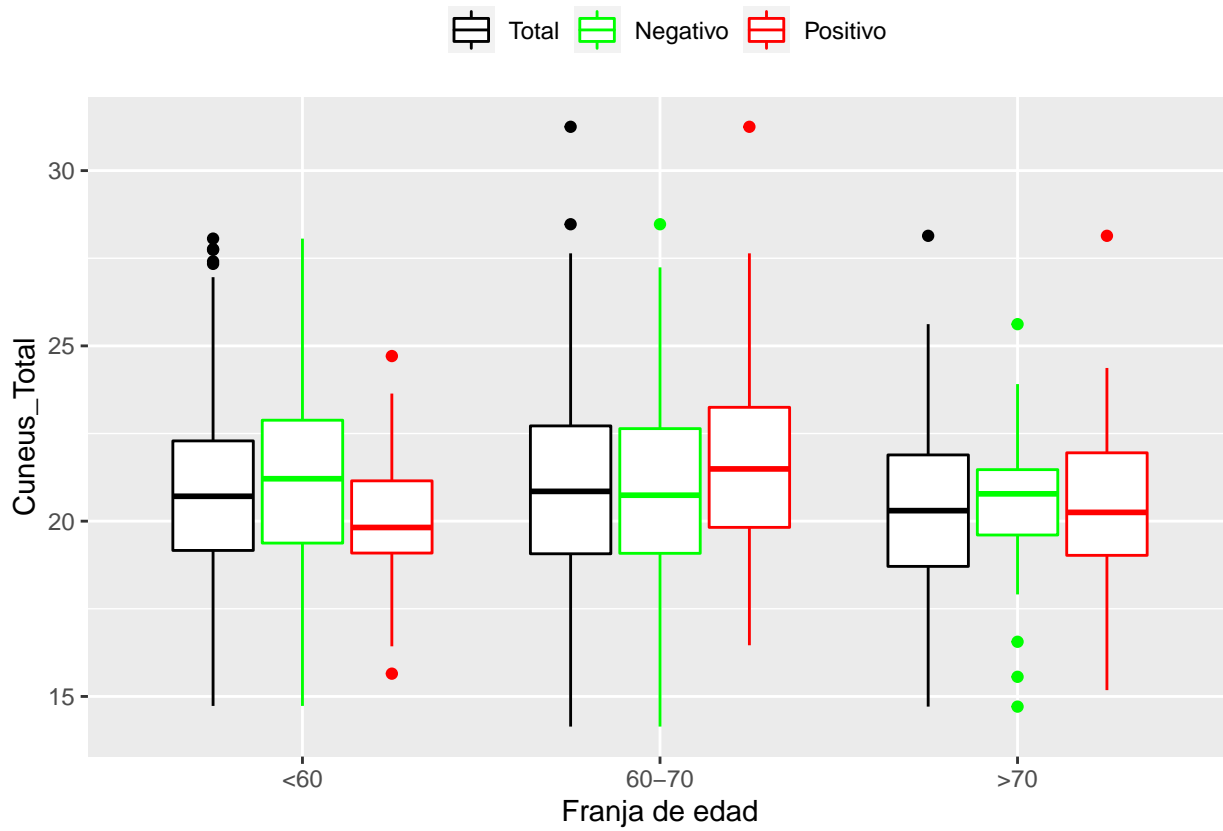

medias_boxplots

Adrián San Segundo

11/16/2021

Número de negativos, positivos y total

	<60	60-70	>70
<i>Todos</i>	226	214	97
<i>Negativos</i>	111	94	23
<i>Positivos</i>	21	72	39

Boxplots de los volúmenes de cada área del cerebro

Boxplots de los volúmenes de los lóbulos

Boxplots de los volúmenes del cerebro total