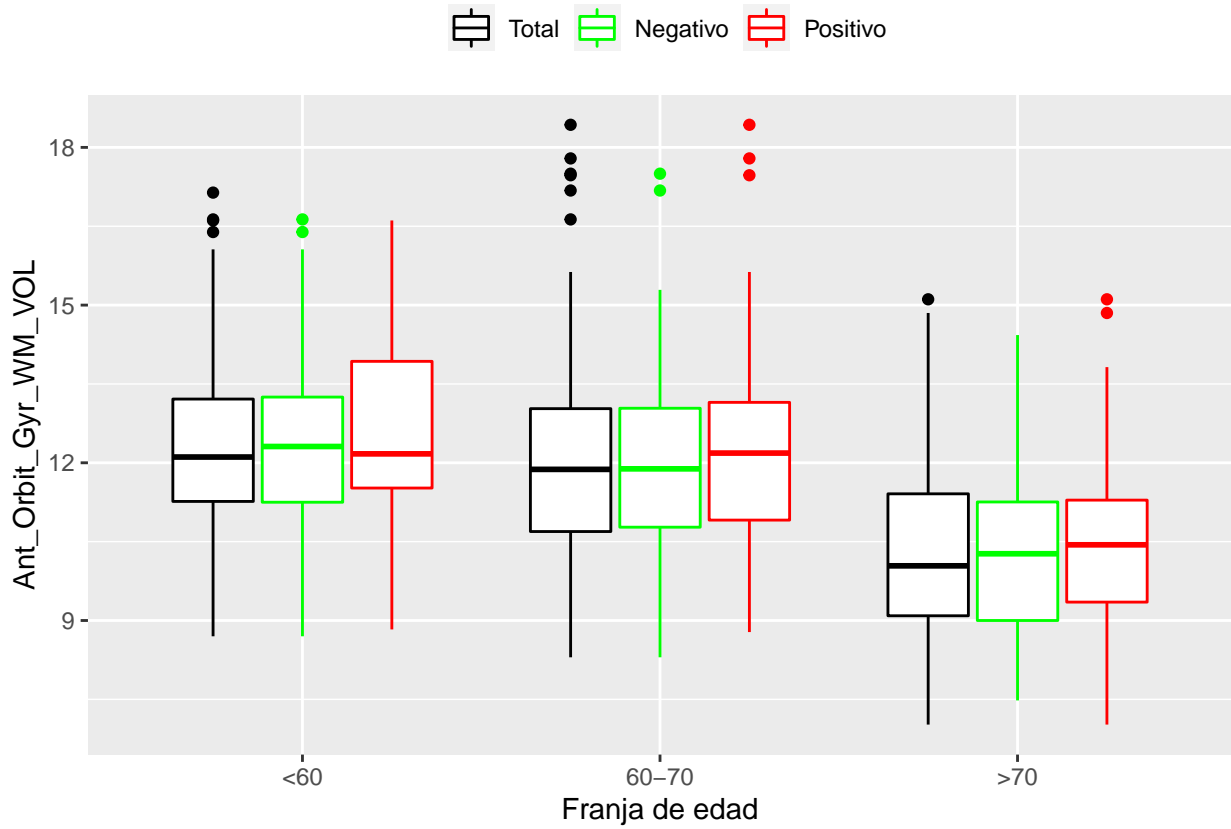

medias_boxplots

Adrián San Segundo

11/16/2021

Número de negativos, positivos y total

	<60	60-70	>70
<i>Todos</i>	226	214	97
<i>Negativos</i>	111	94	23
<i>Positivos</i>	21	72	39

Boxplots de los volúmenes de cada área del cerebro

Boxplots de los volúmenes de los lóbulos

Boxplots de los volúmenes del cerebro total