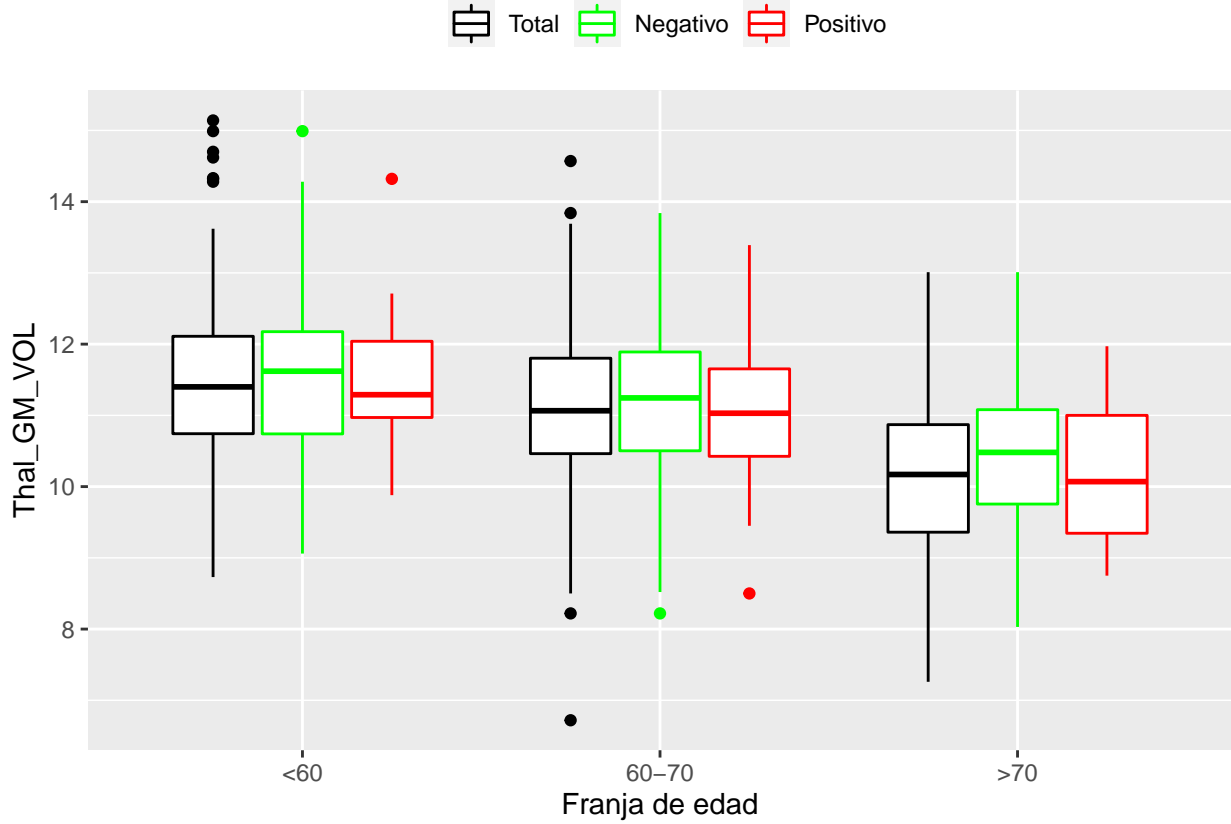

medias_boxplots

Adrián San Segundo

11/16/2021

Número de negativos, positivos y total

	<60	60-70	>70
<i>Todos</i>	226	214	97
<i>Negativos</i>	111	94	23
<i>Positivos</i>	21	72	39

Boxplots de los volúmenes de cada área del cerebro

Boxplots de los volúmenes de los lóbulos

Boxplots de los volúmenes del cerebro total