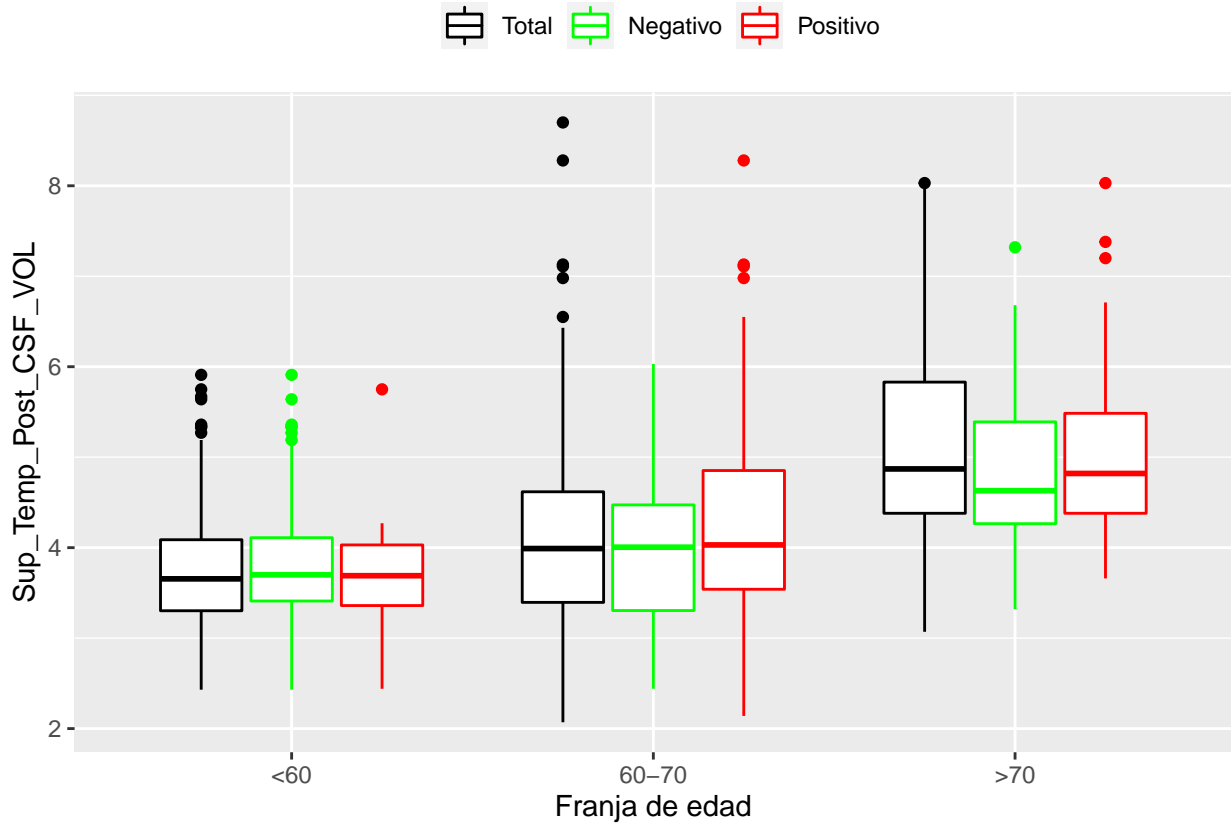

medias_boxplots

Adrián San Segundo

11/16/2021

Número de negativos, positivos y total

	<60	60-70	>70
<i>Todos</i>	226	214	97
<i>Negativos</i>	111	94	23
<i>Positivos</i>	21	72	39

Boxplots de los volúmenes de cada área del cerebro

Boxplots de los volúmenes de los lóbulos

Boxplots de los volúmenes del cerebro total