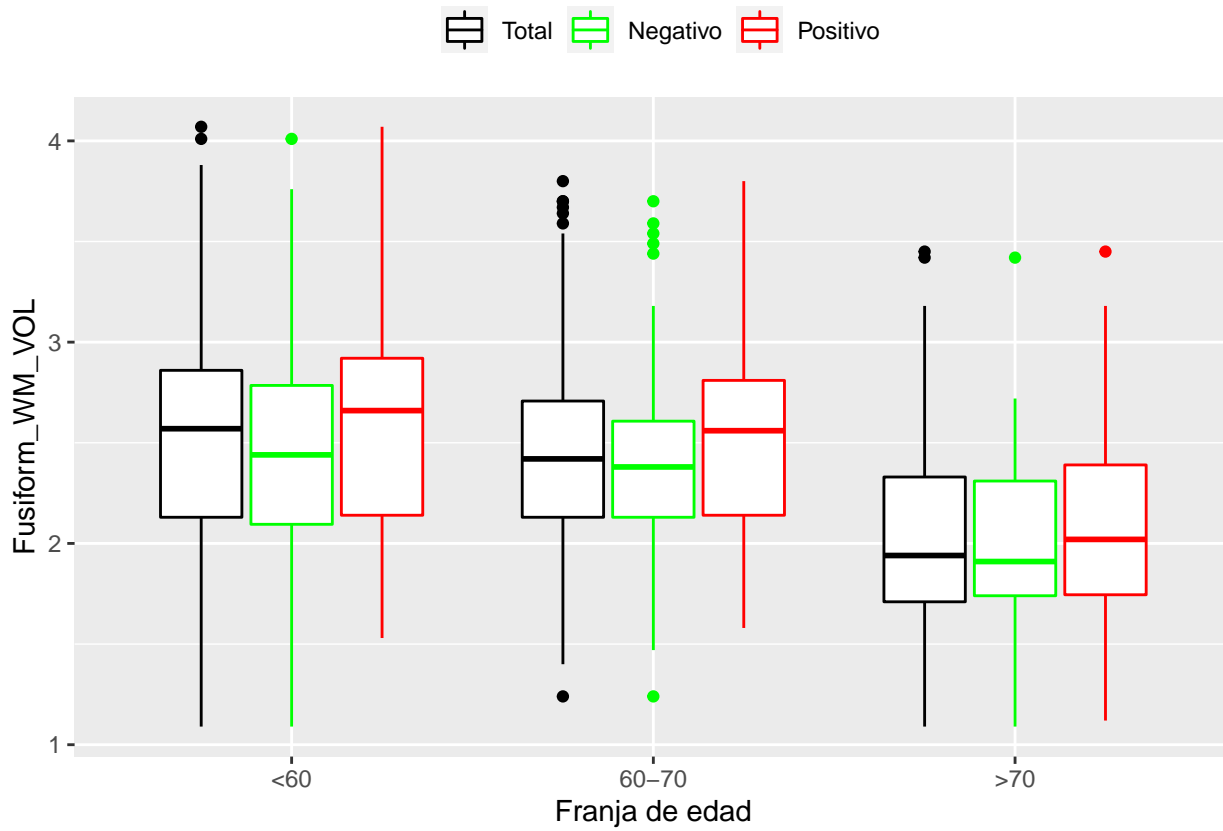

medias_boxplots

Adrián San Segundo

11/16/2021

Número de negativos, positivos y total

	<60	60-70	>70
<i>Todos</i>	226	214	97
<i>Negativos</i>	111	94	23
<i>Positivos</i>	21	72	39

Boxplots de los volúmenes de cada área del cerebro

Boxplots de los volúmenes de los lóbulos

Boxplots de los volúmenes del cerebro total