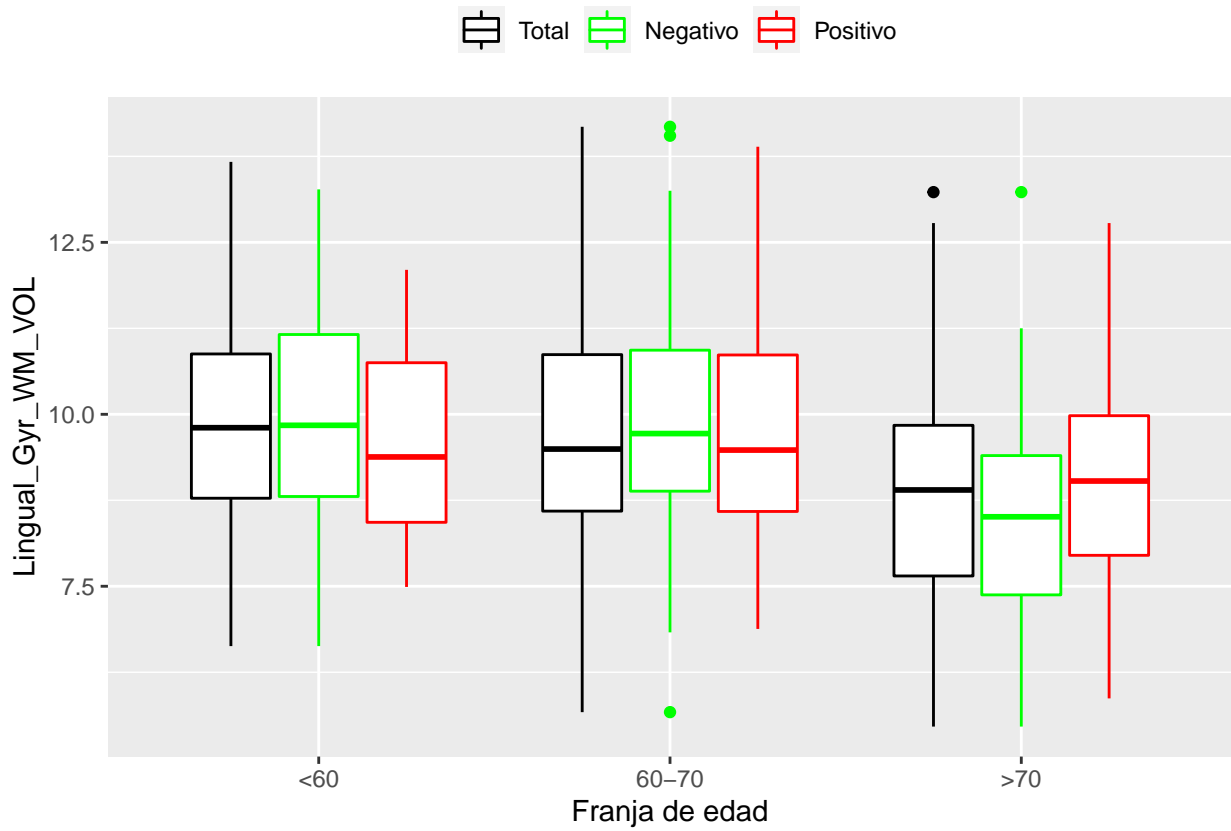

medias_boxplots

Adrián San Segundo

11/16/2021

Número de negativos, positivos y total

	<60	60-70	>70
<i>Todos</i>	226	214	97
<i>Negativos</i>	111	94	23
<i>Positivos</i>	21	72	39

Boxplots de los volúmenes de cada área del cerebro

Boxplots de los volúmenes de los lóbulos

Boxplots de los volúmenes del cerebro total