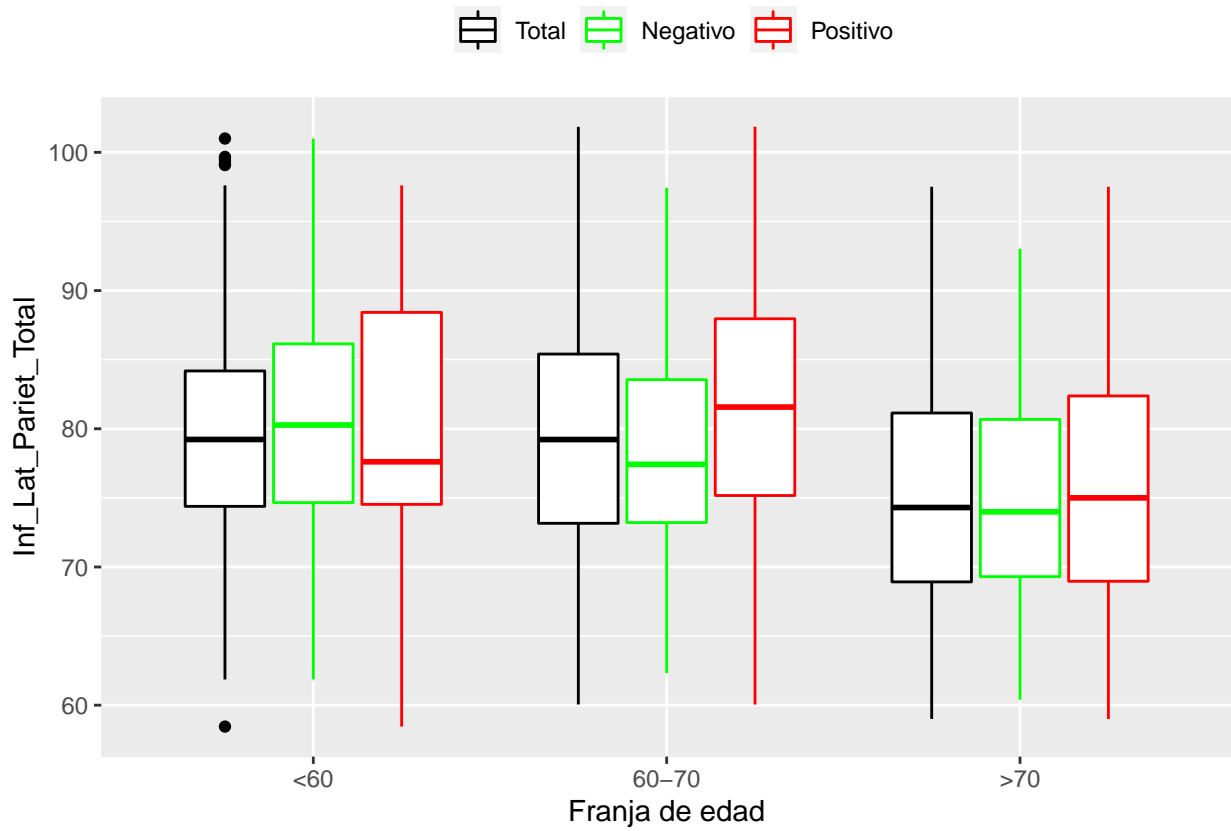

medias_boxplots

Adrián San Segundo

11/16/2021

Número de negativos, positivos y total

	<60	60-70	>70
<i>Todos</i>	226	214	97
<i>Negativos</i>	111	94	23
<i>Positivos</i>	21	72	39

Boxplots de los volúmenes de cada área del cerebro

Boxplots de los volúmenes de los lóbulos

Boxplots de los volúmenes del cerebro total