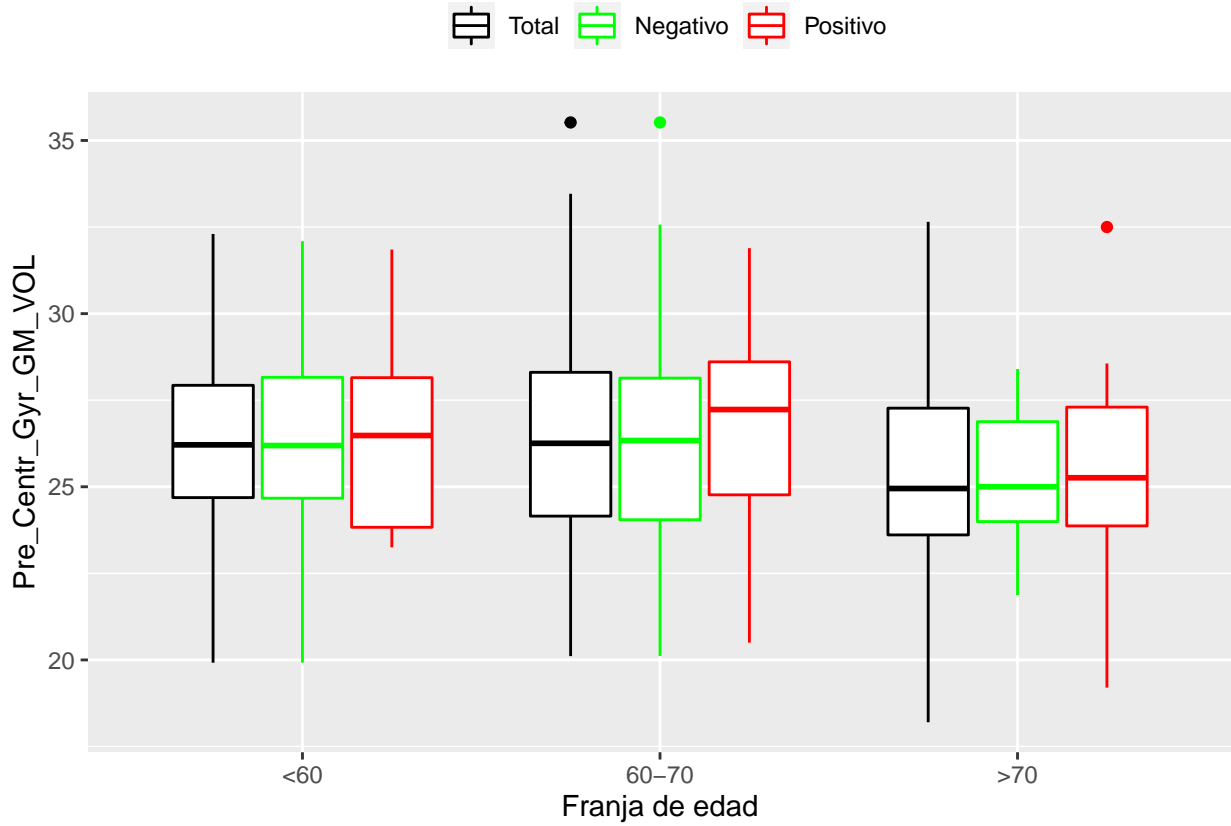

medias_boxplots

Adrián San Segundo

11/16/2021

Número de negativos, positivos y total

	<60	60-70	>70
<i>Todos</i>	226	214	97
<i>Negativos</i>	111	94	23
<i>Positivos</i>	21	72	39

Boxplots de los volúmenes de cada área del cerebro

Boxplots de los volúmenes de los lóbulos

Boxplots de los volúmenes del cerebro total