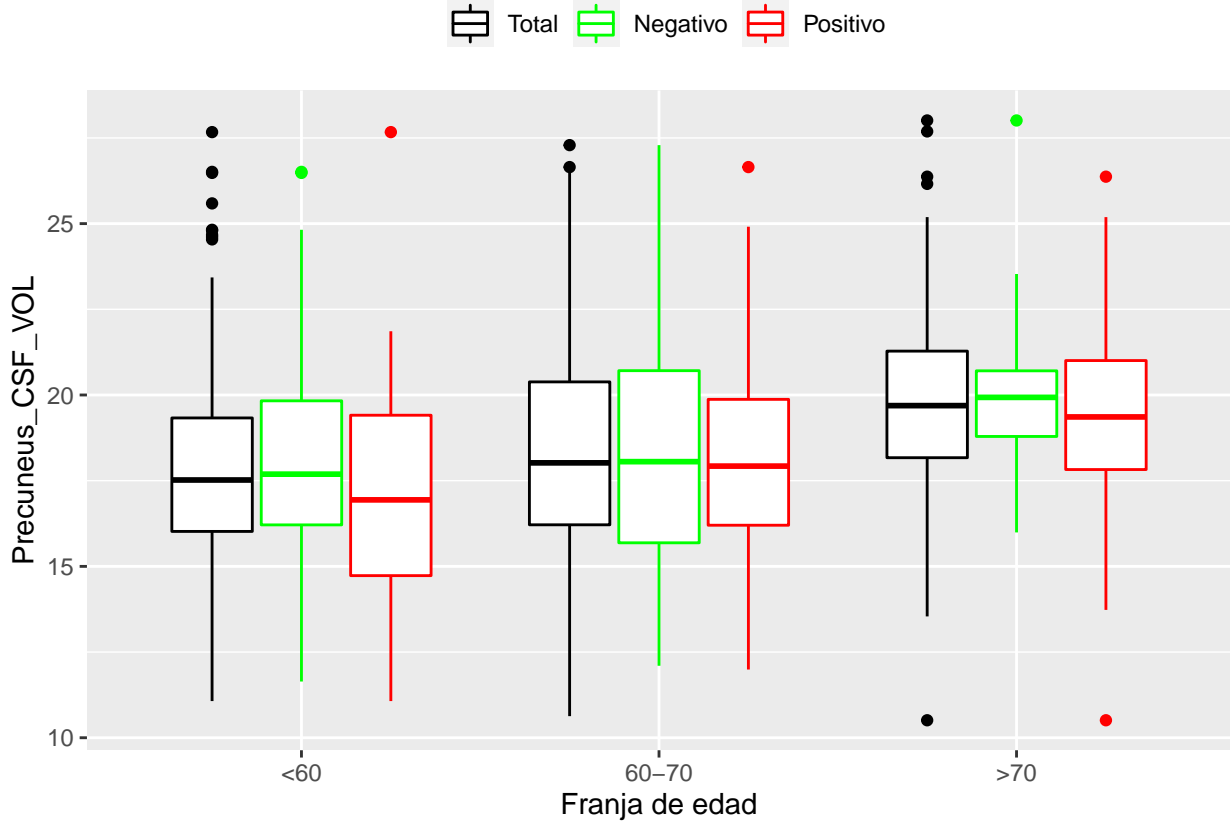

medias_boxplots

Adrián San Segundo

11/16/2021

Número de negativos, positivos y total

	<60	60-70	>70
<i>Todos</i>	226	214	97
<i>Negativos</i>	111	94	23
<i>Positivos</i>	21	72	39

Boxplots de los volúmenes de cada área del cerebro

Boxplots de los volúmenes de los lóbulos

Boxplots de los volúmenes del cerebro total