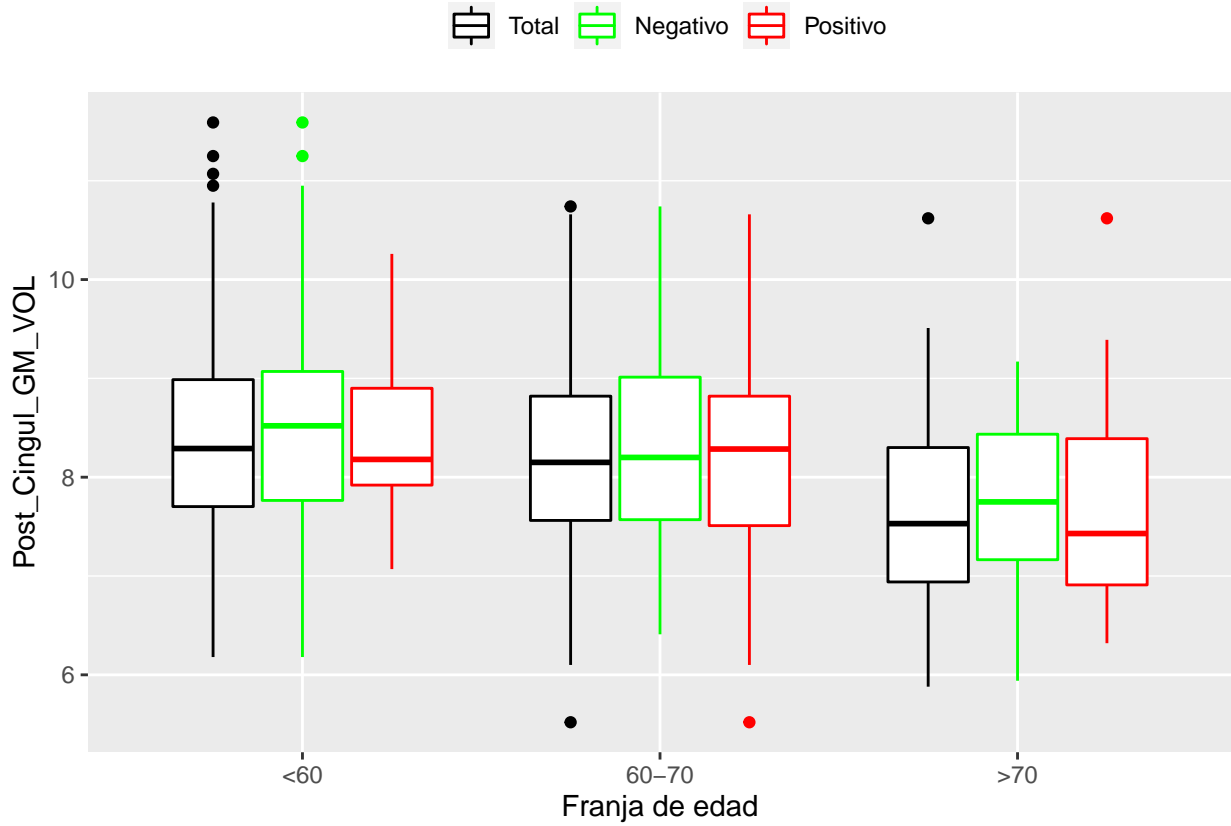

medias_boxplots

Adrián San Segundo

11/16/2021

Número de negativos, positivos y total

	<60	60-70	>70
<i>Todos</i>	226	214	97
<i>Negativos</i>	111	94	23
<i>Positivos</i>	21	72	39

Boxplots de los volúmenes de cada área del cerebro

Boxplots de los volúmenes de los lóbulos

Boxplots de los volúmenes del cerebro total