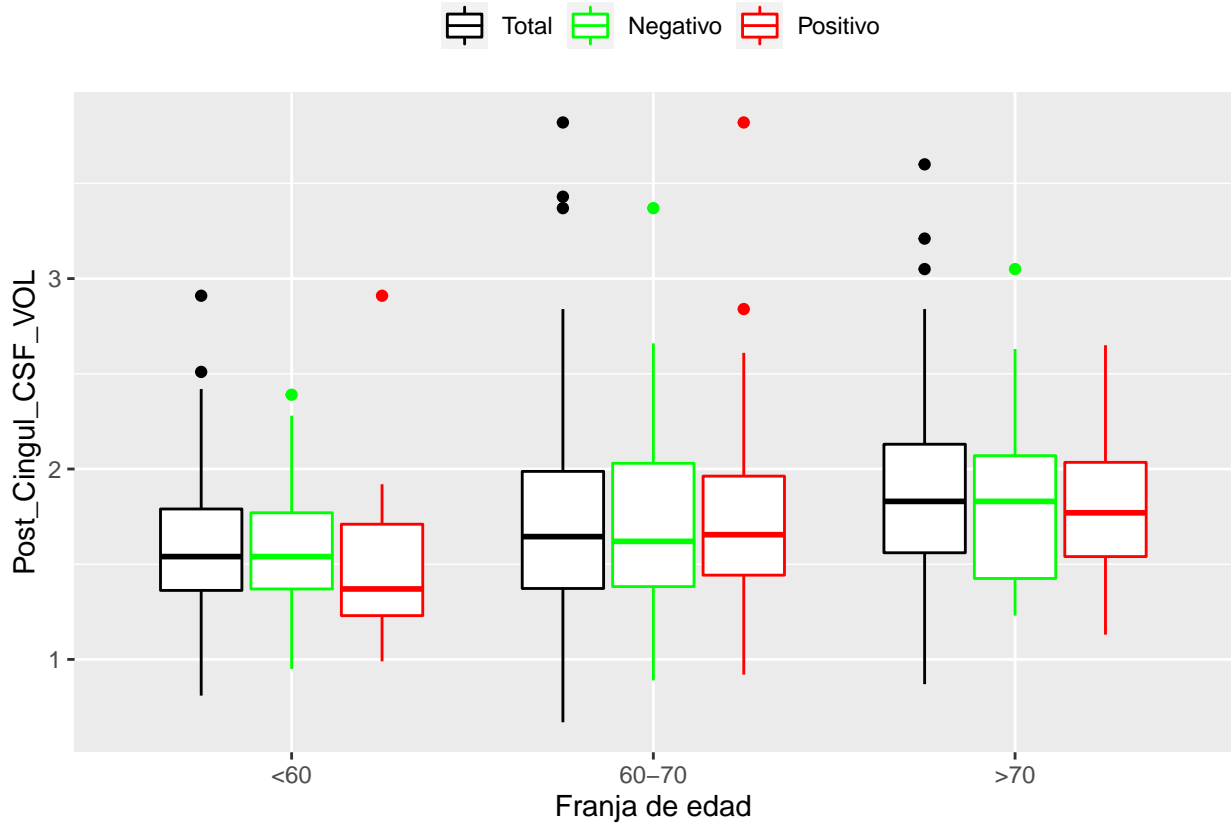

medias_boxplots

Adrián San Segundo

11/16/2021

Número de negativos, positivos y total

	<60	60-70	>70
<i>Todos</i>	226	214	97
<i>Negativos</i>	111	94	23
<i>Positivos</i>	21	72	39

Boxplots de los volúmenes de cada área del cerebro

Boxplots de los volúmenes de los lóbulos

Boxplots de los volúmenes del cerebro total