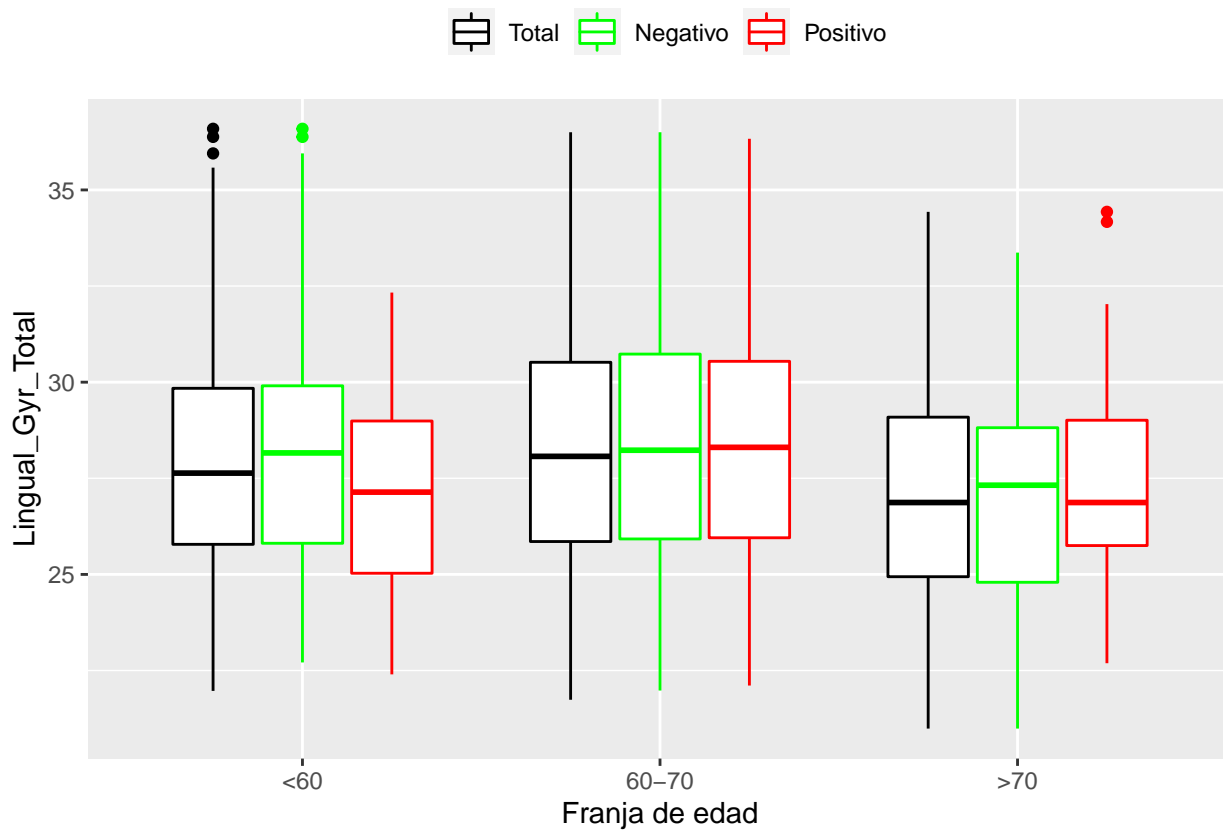

medias_boxplots

Adrián San Segundo

11/16/2021

Número de negativos, positivos y total

	<60	60-70	>70
<i>Todos</i>	226	214	97
<i>Negativos</i>	111	94	23
<i>Positivos</i>	21	72	39

Boxplots de los volúmenes de cada área del cerebro

Boxplots de los volúmenes de los lóbulos

Boxplots de los volúmenes del cerebro total