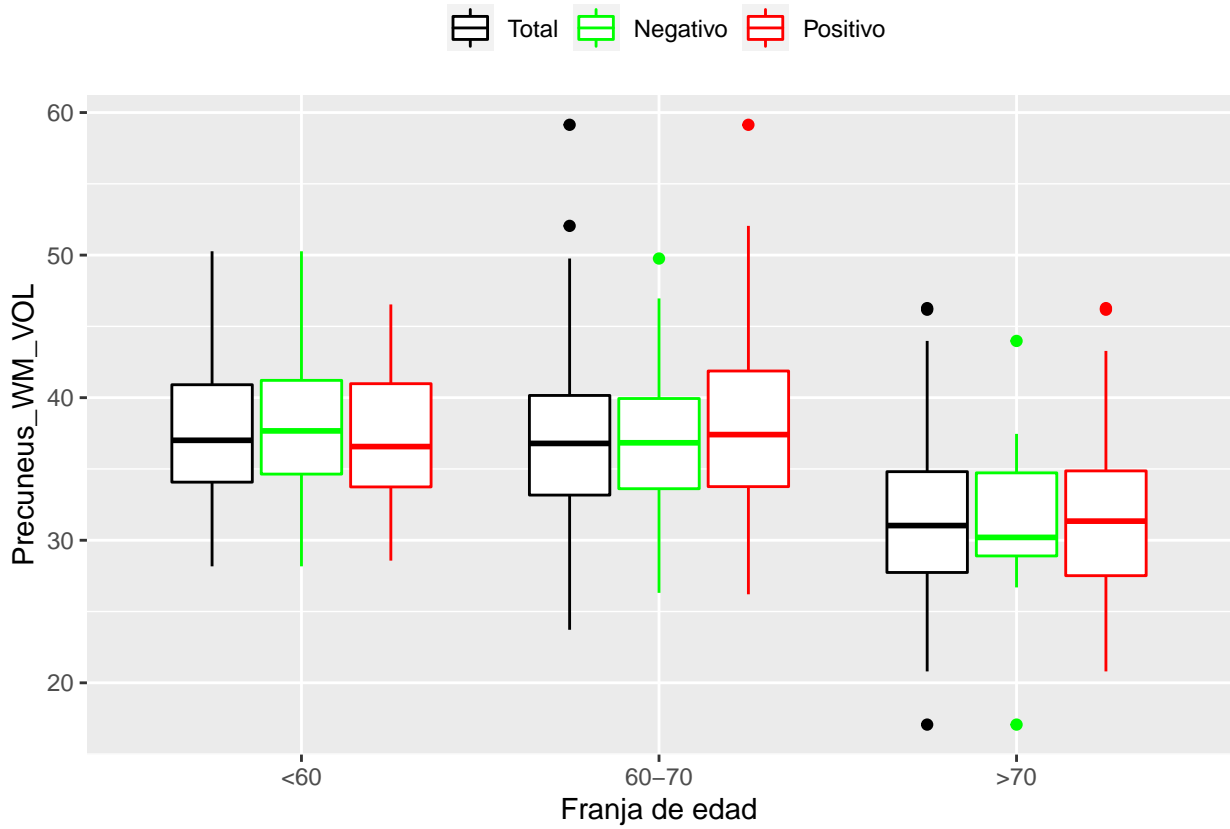

medias_boxplots

Adrián San Segundo

11/16/2021

Número de negativos, positivos y total

	<60	60-70	>70
<i>Todos</i>	226	214	97
<i>Negativos</i>	111	94	23
<i>Positivos</i>	21	72	39

Boxplots de los volúmenes de cada área del cerebro

Boxplots de los volúmenes de los lóbulos

Boxplots de los volúmenes del cerebro total