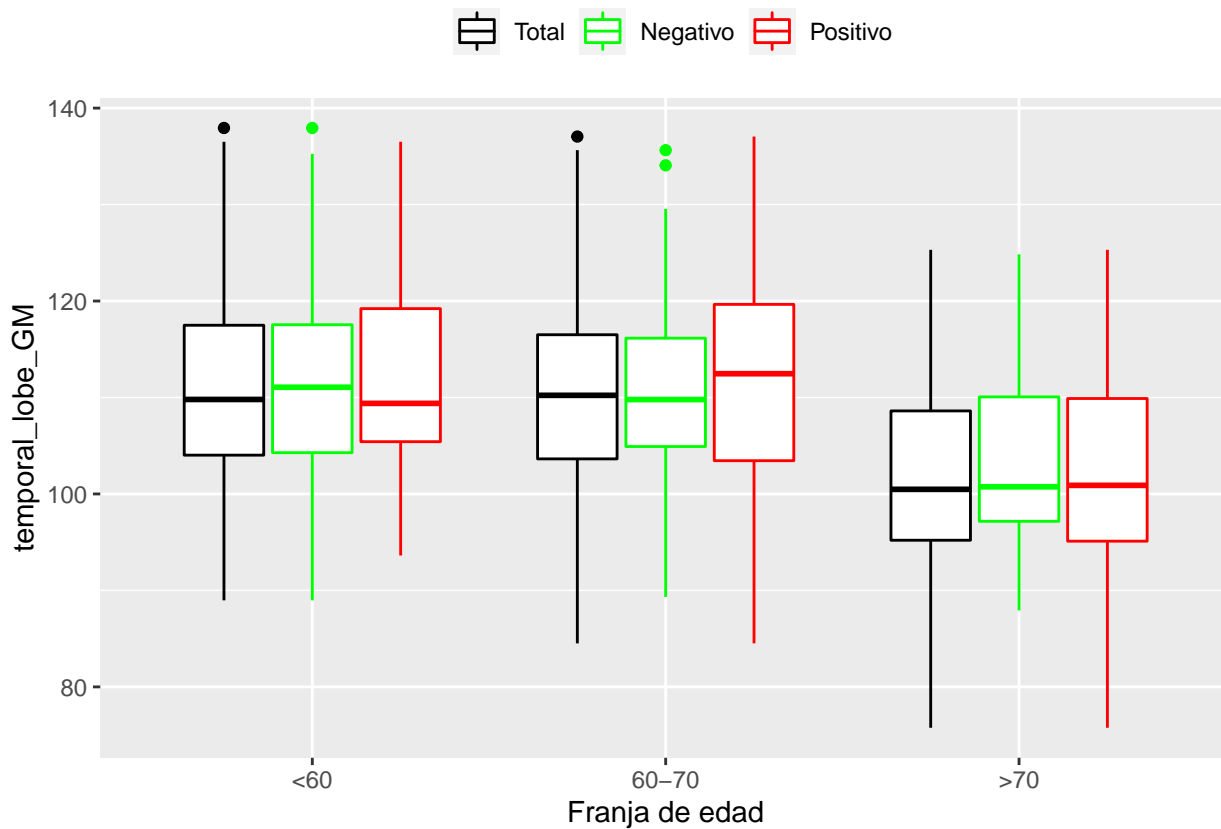

medias_boxplots

Adrián San Segundo

11/16/2021

Número de negativos, positivos y total

	<60	60-70	>70
<i>Todos</i>	226	214	97
<i>Negativos</i>	111	94	23
<i>Positivos</i>	21	72	39

Boxplots de los volúmenes de cada área del cerebro

Boxplots de los volúmenes de los lóbulos

Boxplots de los volúmenes del cerebro total