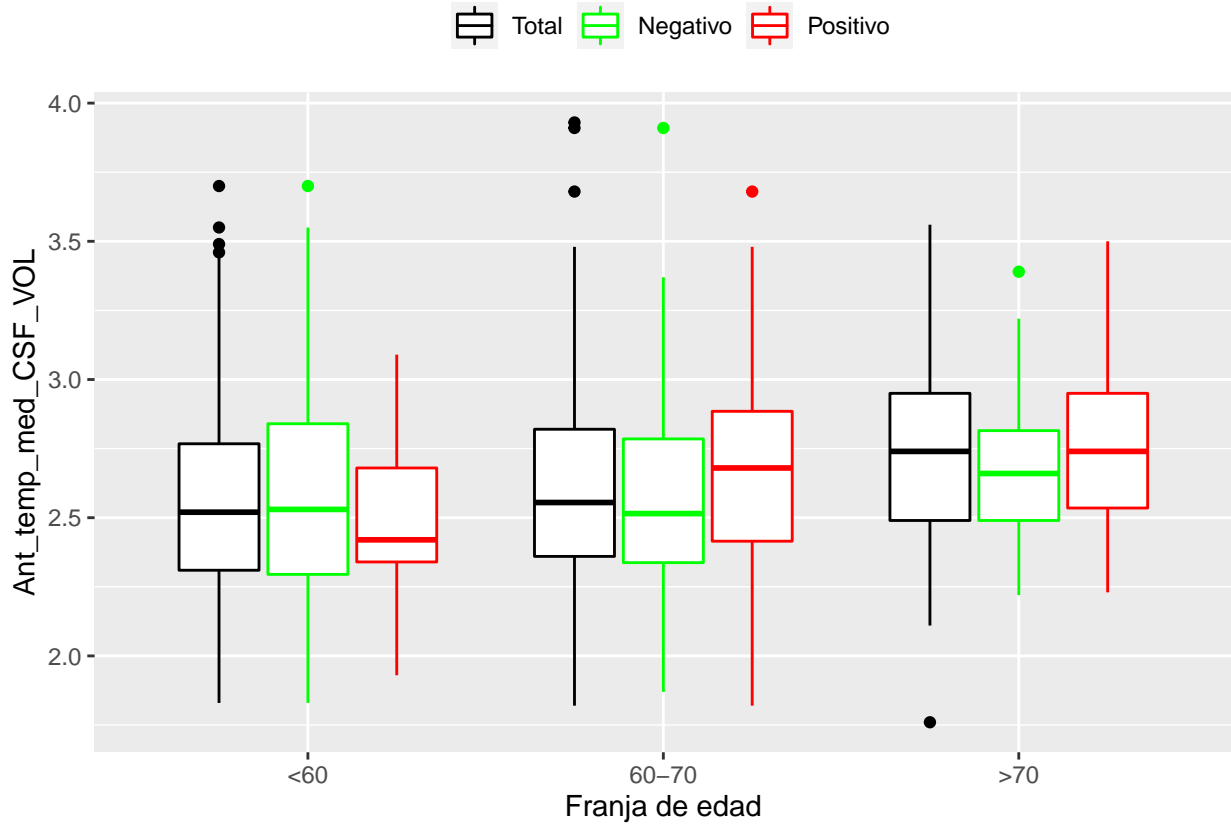

medias_boxplots

Adrián San Segundo

11/16/2021

Número de negativos, positivos y total

	<60	60-70	>70
<i>Todos</i>	226	214	97
<i>Negativos</i>	111	94	23
<i>Positivos</i>	21	72	39

Boxplots de los volúmenes de cada área del cerebro

Boxplots de los volúmenes de los lóbulos

Boxplots de los volúmenes del cerebro total