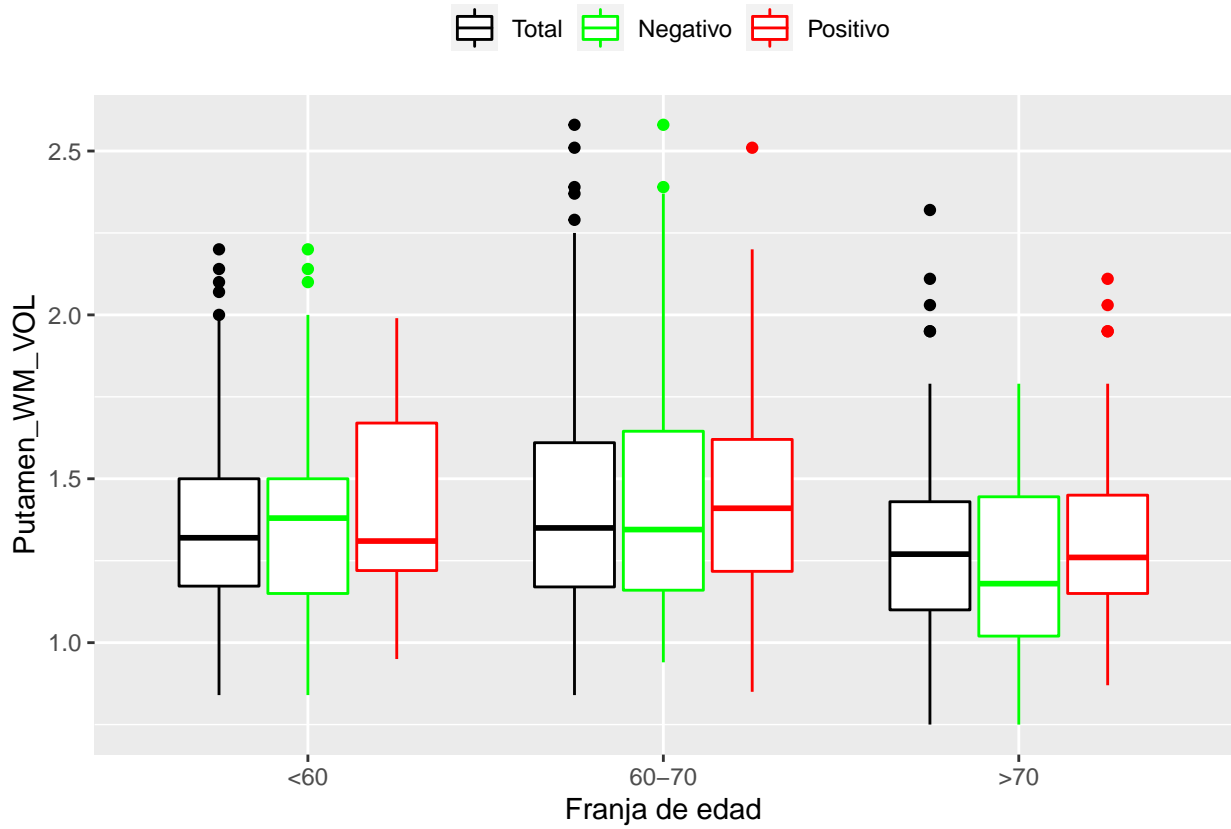

medias_boxplots

Adrián San Segundo

11/16/2021

Número de negativos, positivos y total

	<60	60-70	>70
<i>Todos</i>	226	214	97
<i>Negativos</i>	111	94	23
<i>Positivos</i>	21	72	39

Boxplots de los volúmenes de cada área del cerebro

Boxplots de los volúmenes de los lóbulos

Boxplots de los volúmenes del cerebro total