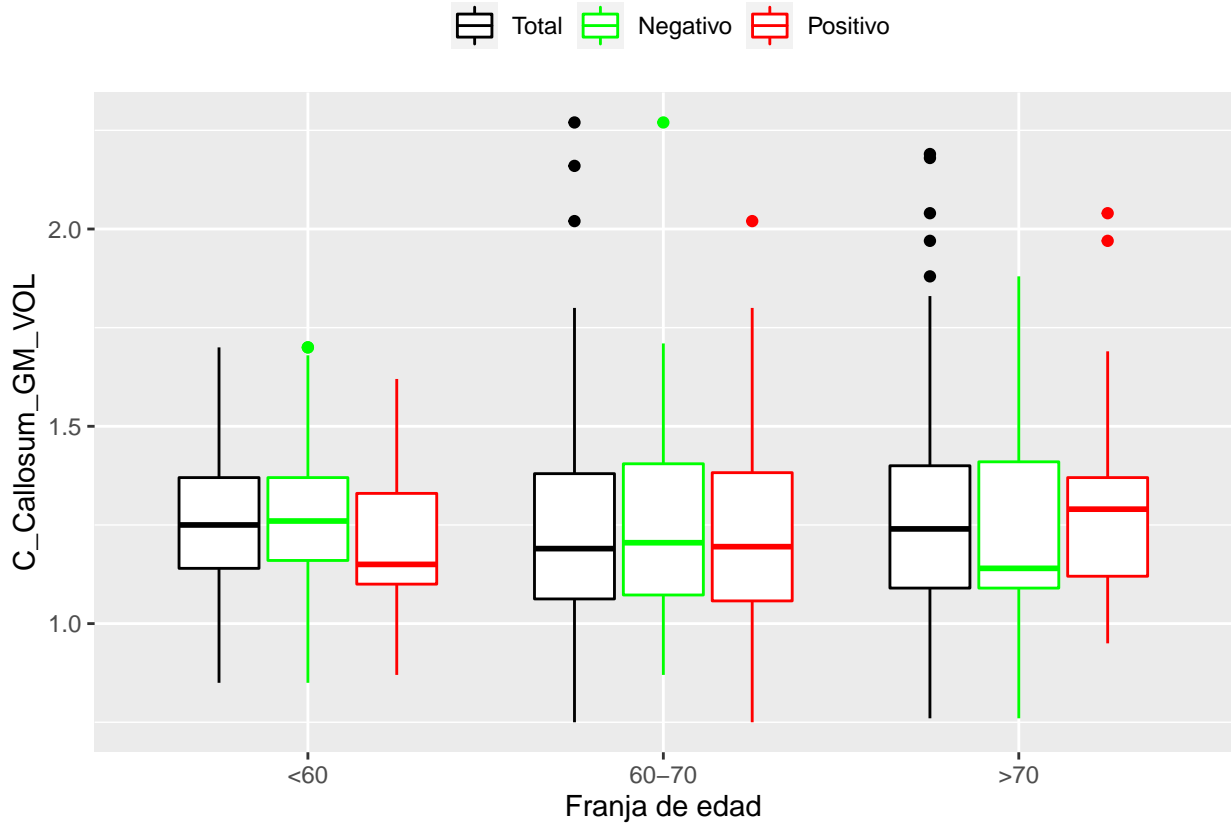

medias_boxplots

Adrián San Segundo

11/16/2021

Número de negativos, positivos y total

	<60	60-70	>70
<i>Todos</i>	226	214	97
<i>Negativos</i>	111	94	23
<i>Positivos</i>	21	72	39

Boxplots de los volúmenes de cada área del cerebro

Boxplots de los volúmenes de los lóbulos

Boxplots de los volúmenes del cerebro total