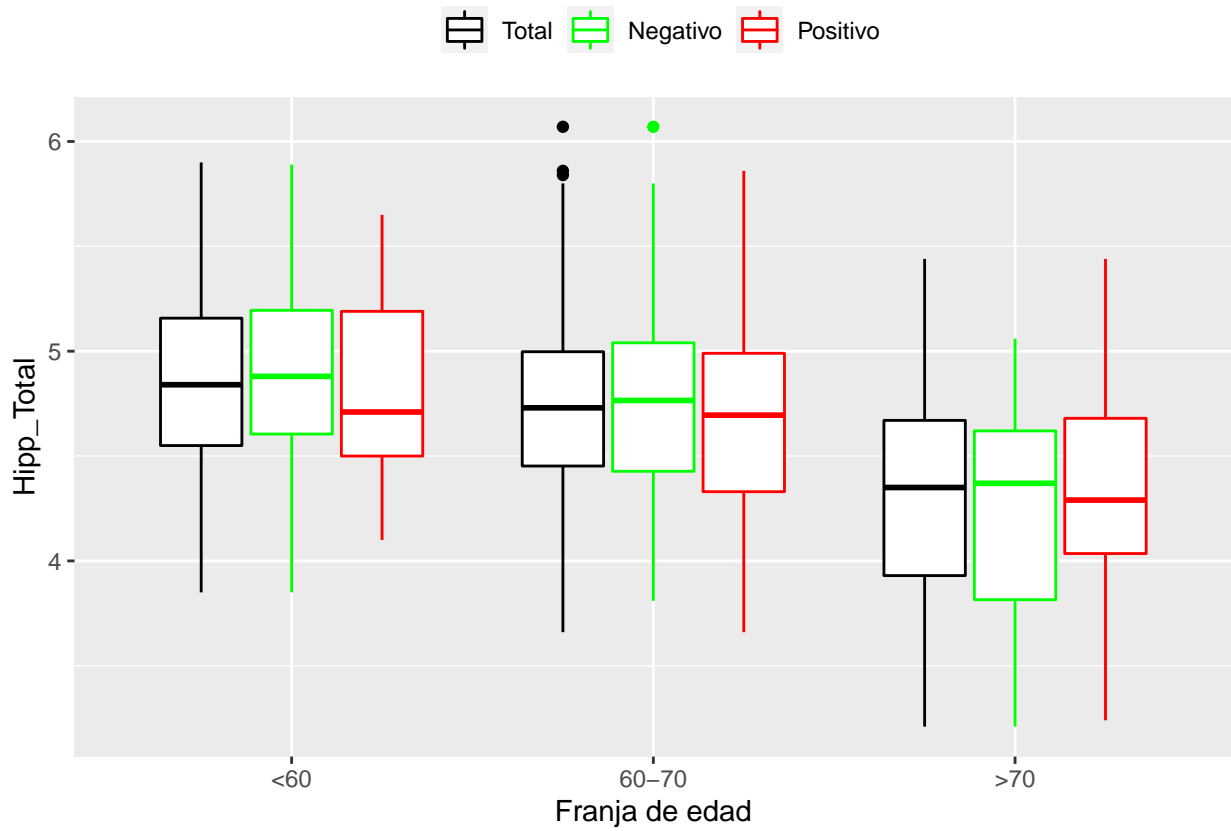

medias_boxplots

Adrián San Segundo

11/16/2021

Número de negativos, positivos y total

	<60	60-70	>70
<i>Todos</i>	226	214	97
<i>Negativos</i>	111	94	23
<i>Positivos</i>	21	72	39

Boxplots de los volúmenes de cada área del cerebro

Boxplots de los volúmenes de los lóbulos

Boxplots de los volúmenes del cerebro total