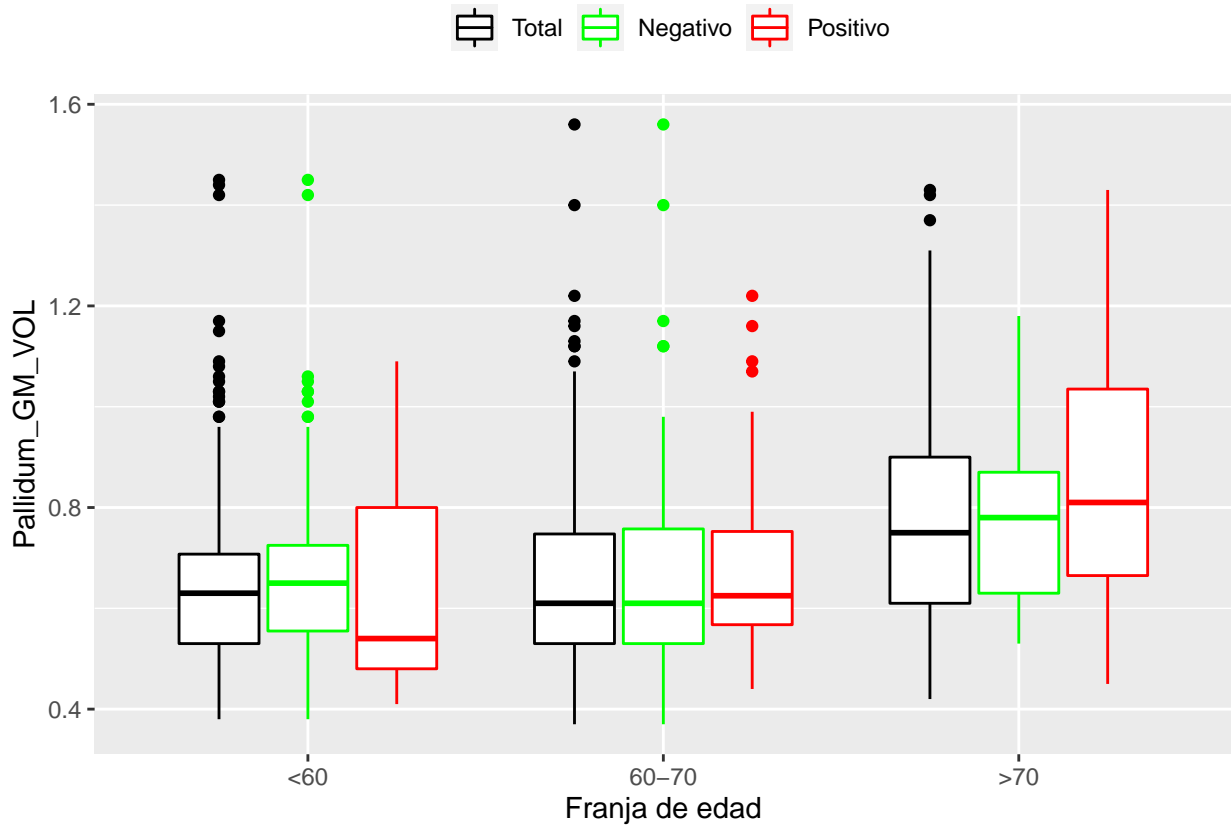

medias_boxplots

Adrián San Segundo

11/16/2021

Número de negativos, positivos y total

	<60	60-70	>70
<i>Todos</i>	226	214	97
<i>Negativos</i>	111	94	23
<i>Positivos</i>	21	72	39

Boxplots de los volúmenes de cada área del cerebro

Boxplots de los volúmenes de los lóbulos

Boxplots de los volúmenes del cerebro total