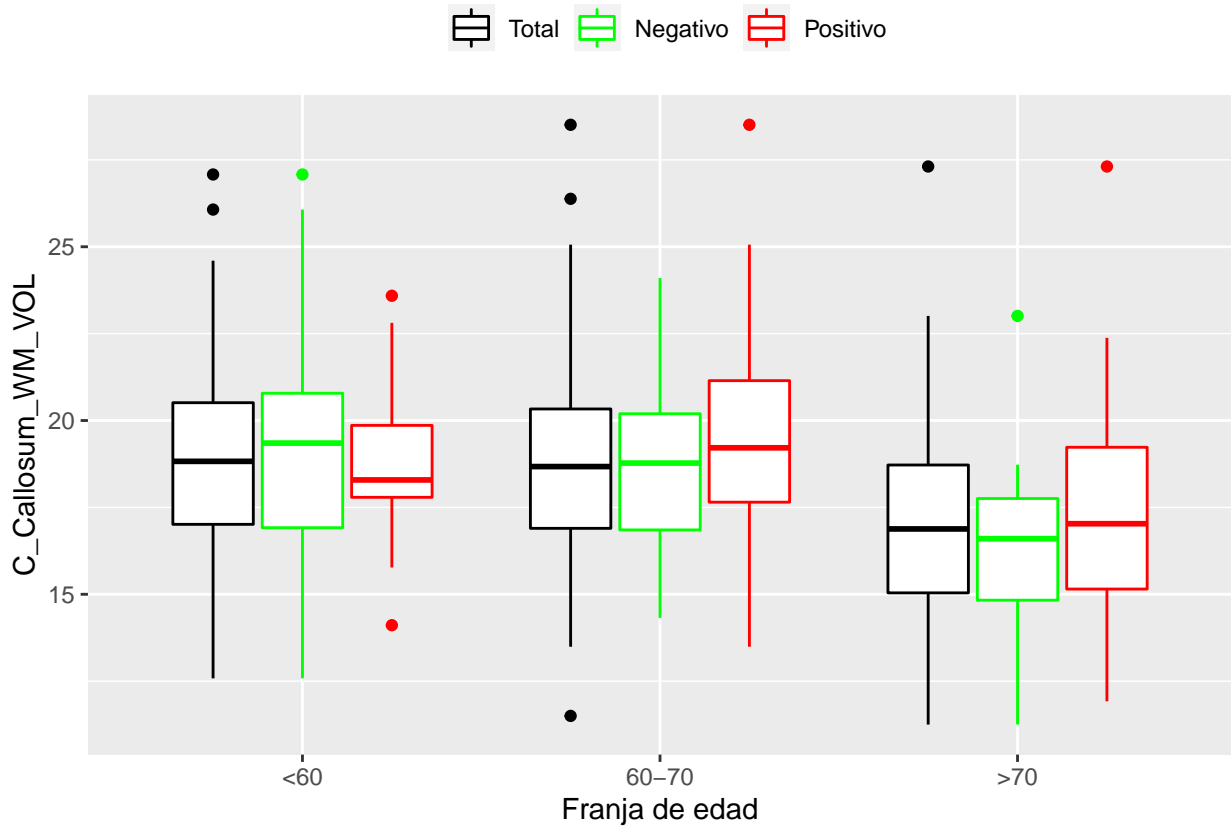

medias_boxplots

Adrián San Segundo

11/16/2021

Número de negativos, positivos y total

	<60	60-70	>70
<i>Todos</i>	226	214	97
<i>Negativos</i>	111	94	23
<i>Positivos</i>	21	72	39

Boxplots de los volúmenes de cada área del cerebro

Boxplots de los volúmenes de los lóbulos

Boxplots de los volúmenes del cerebro total