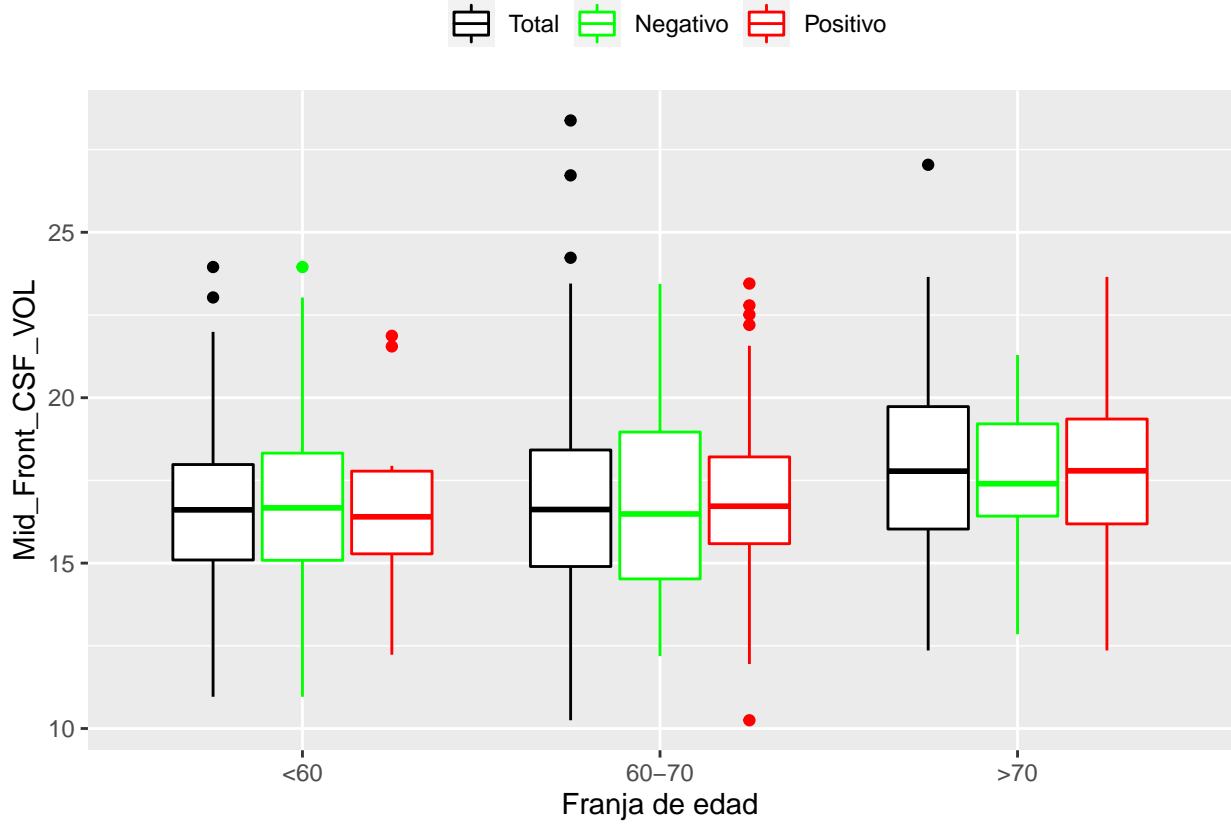

medias_boxplots

Adrián San Segundo

11/16/2021

Número de negativos, positivos y total

	<60	60-70	>70
<i>Todos</i>	226	214	97
<i>Negativos</i>	111	94	23
<i>Positivos</i>	21	72	39

Boxplots de los volúmenes de cada área del cerebro

Boxplots de los volúmenes de los lóbulos

Boxplots de los volúmenes del cerebro total