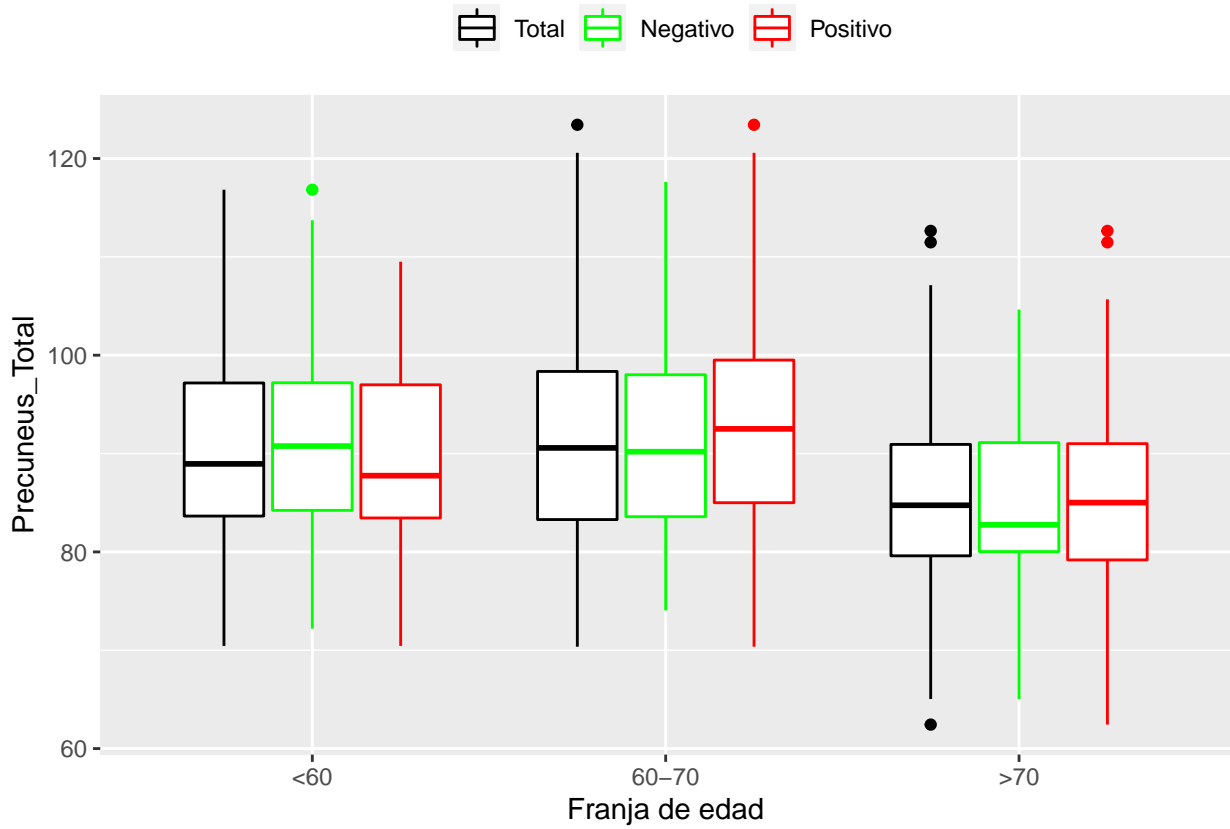

medias_boxplots

Adrián San Segundo

11/16/2021

Número de negativos, positivos y total

	<60	60-70	>70
<i>Todos</i>	226	214	97
<i>Negativos</i>	111	94	23
<i>Positivos</i>	21	72	39

Boxplots de los volúmenes de cada área del cerebro

Boxplots de los volúmenes de los lóbulos

Boxplots de los volúmenes del cerebro total