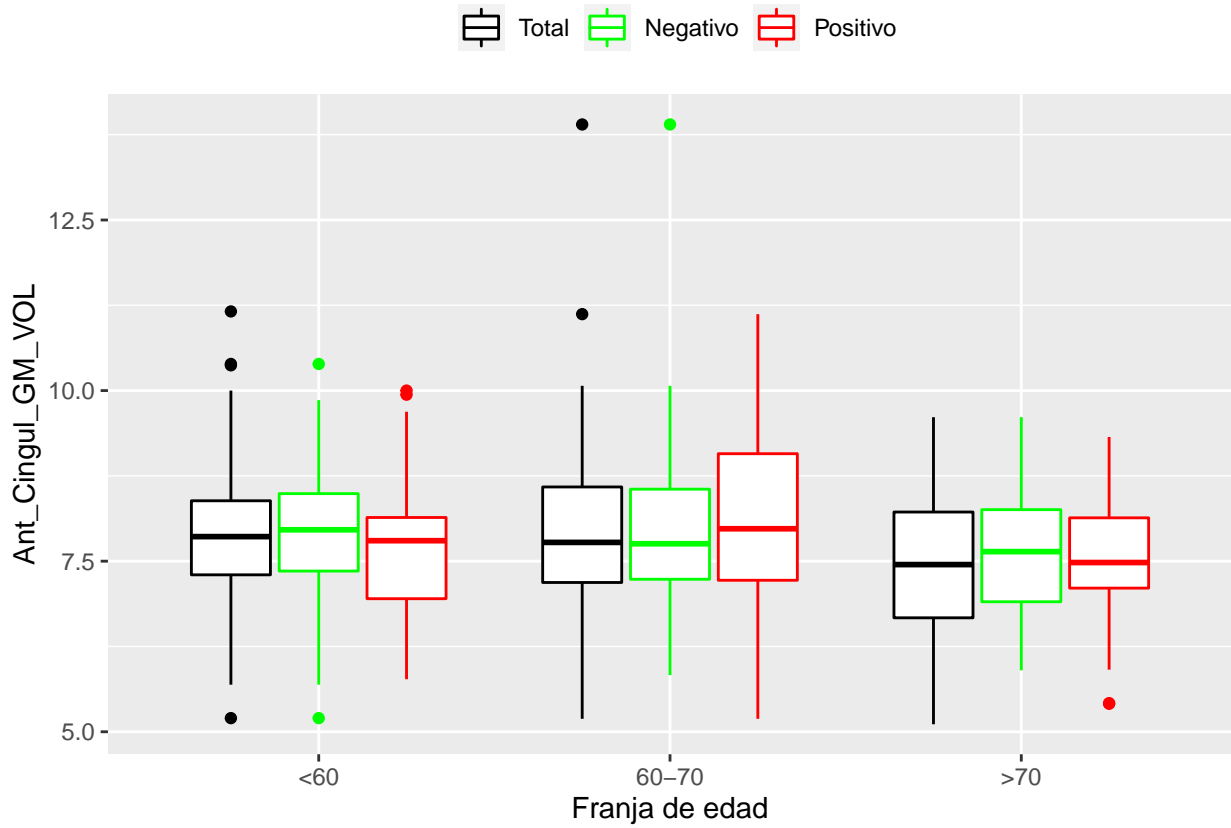

medias_boxplots

Adrián San Segundo

11/16/2021

Número de negativos, positivos y total

	<60	60-70	>70
<i>Todos</i>	226	214	97
<i>Negativos</i>	111	94	23
<i>Positivos</i>	21	72	39

Boxplots de los volúmenes de cada área del cerebro

Boxplots de los volúmenes de los lóbulos

Boxplots de los volúmenes del cerebro total