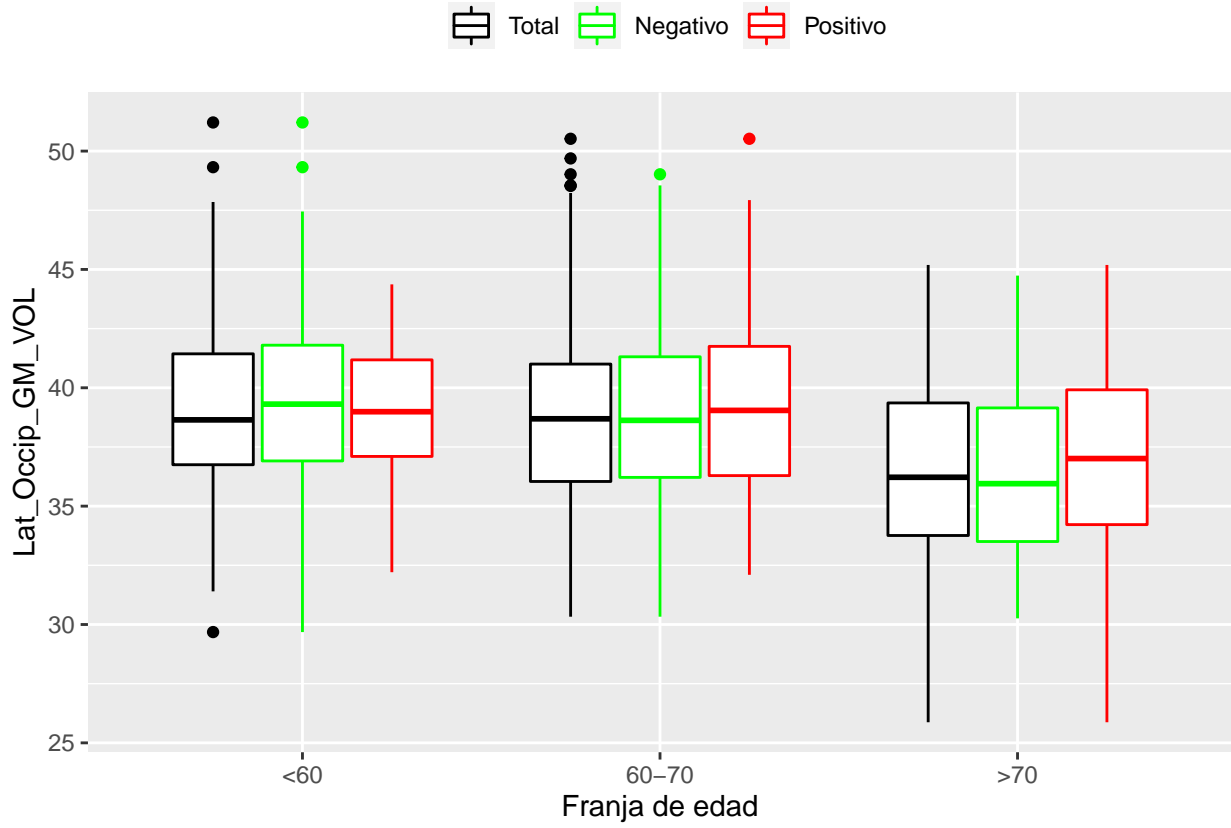

medias_boxplots

Adrián San Segundo

11/16/2021

Número de negativos, positivos y total

	<60	60-70	>70
<i>Todos</i>	226	214	97
<i>Negativos</i>	111	94	23
<i>Positivos</i>	21	72	39

Boxplots de los volúmenes de cada área del cerebro

Boxplots de los volúmenes de los lóbulos

Boxplots de los volúmenes del cerebro total