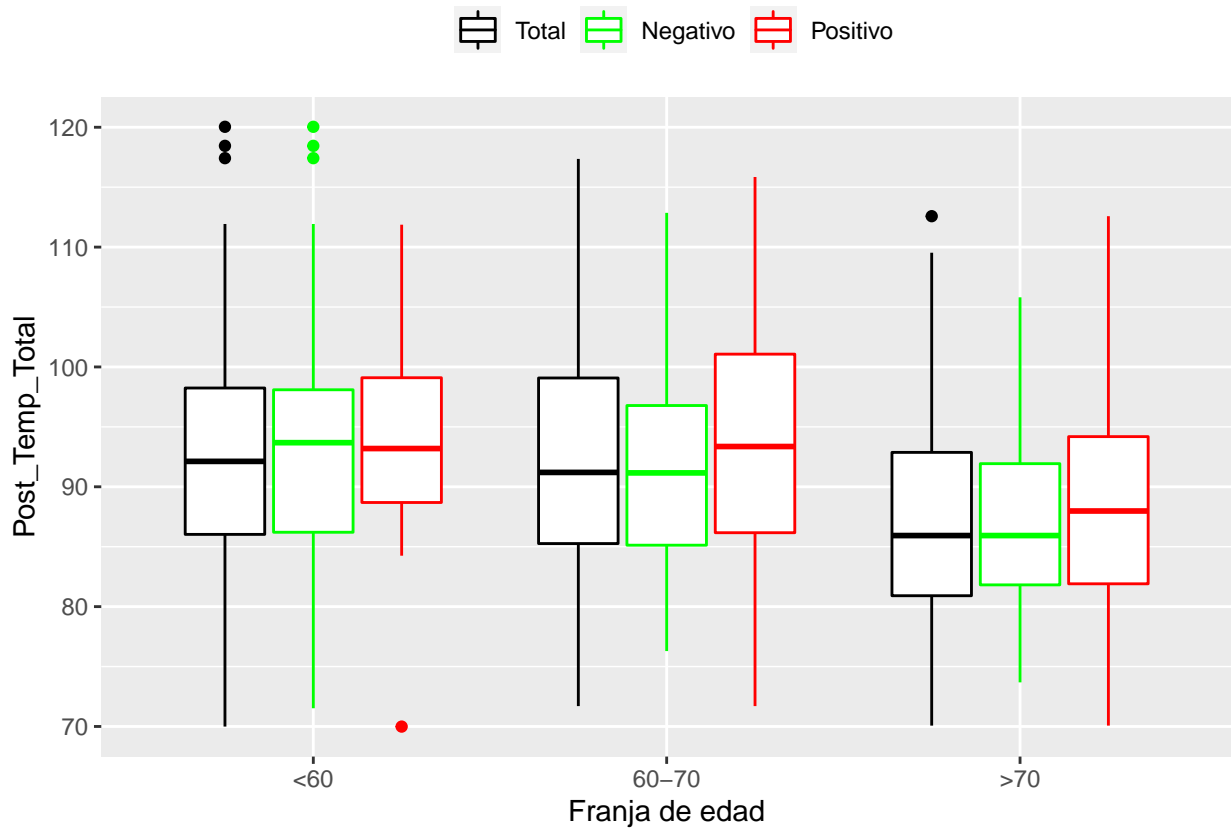

medias_boxplots

Adrián San Segundo

11/16/2021

Número de negativos, positivos y total

	<60	60-70	>70
<i>Todos</i>	226	214	97
<i>Negativos</i>	111	94	23
<i>Positivos</i>	21	72	39

Boxplots de los volúmenes de cada área del cerebro

Boxplots de los volúmenes de los lóbulos

Boxplots de los volúmenes del cerebro total