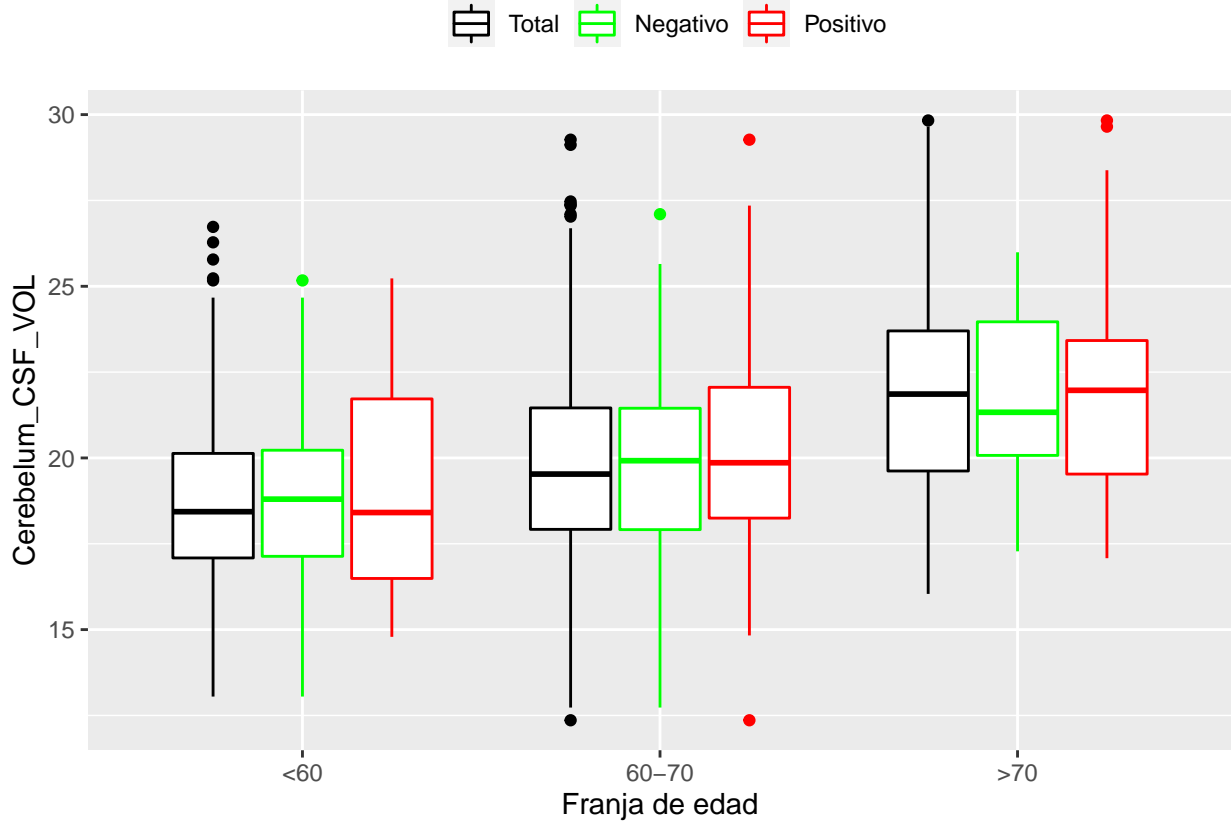

medias_boxplots

Adrián San Segundo

11/16/2021

Número de negativos, positivos y total

	<60	60-70	>70
<i>Todos</i>	226	214	97
<i>Negativos</i>	111	94	23
<i>Positivos</i>	21	72	39

Boxplots de los volúmenes de cada área del cerebro

Boxplots de los volúmenes de los lóbulos

Boxplots de los volúmenes del cerebro total