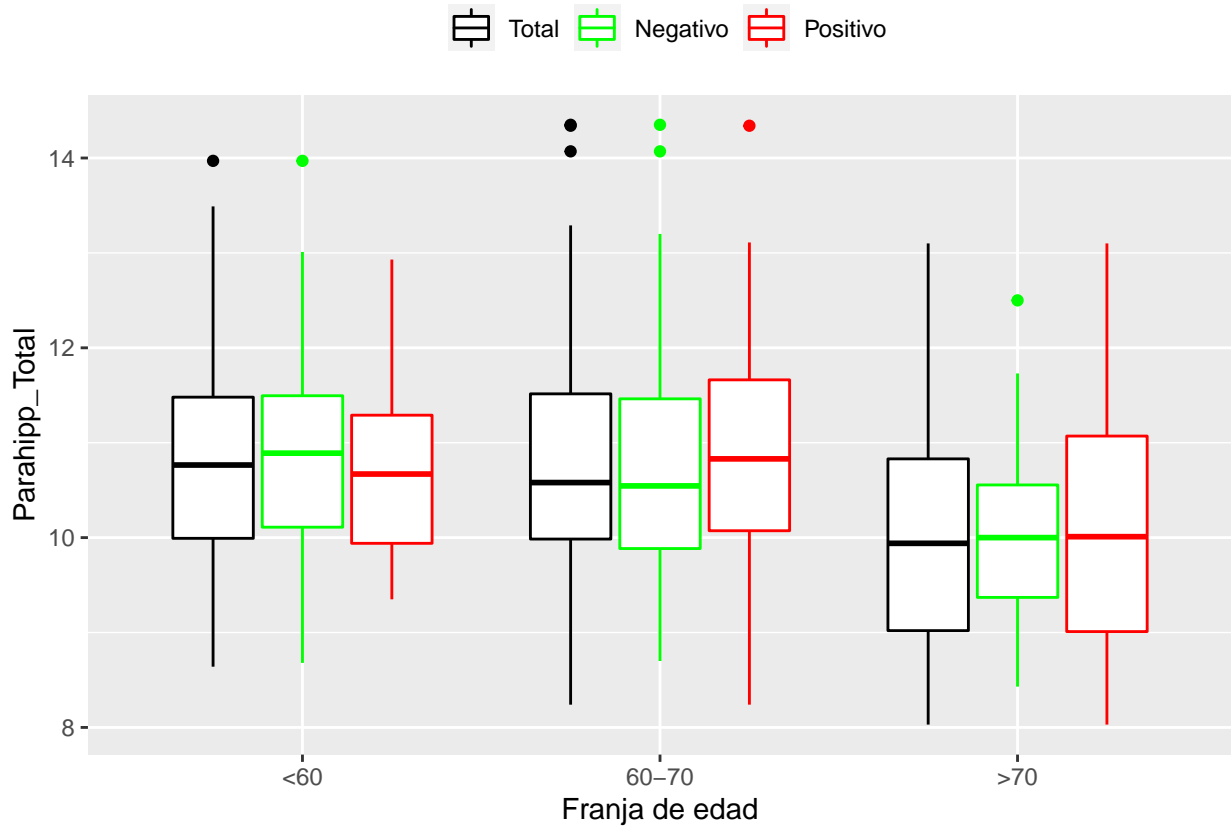

medias_boxplots

Adrián San Segundo

11/16/2021

Número de negativos, positivos y total

	<60	60-70	>70
<i>Todos</i>	226	214	97
<i>Negativos</i>	111	94	23
<i>Positivos</i>	21	72	39

Boxplots de los volúmenes de cada área del cerebro

Boxplots de los volúmenes de los lóbulos

Boxplots de los volúmenes del cerebro total