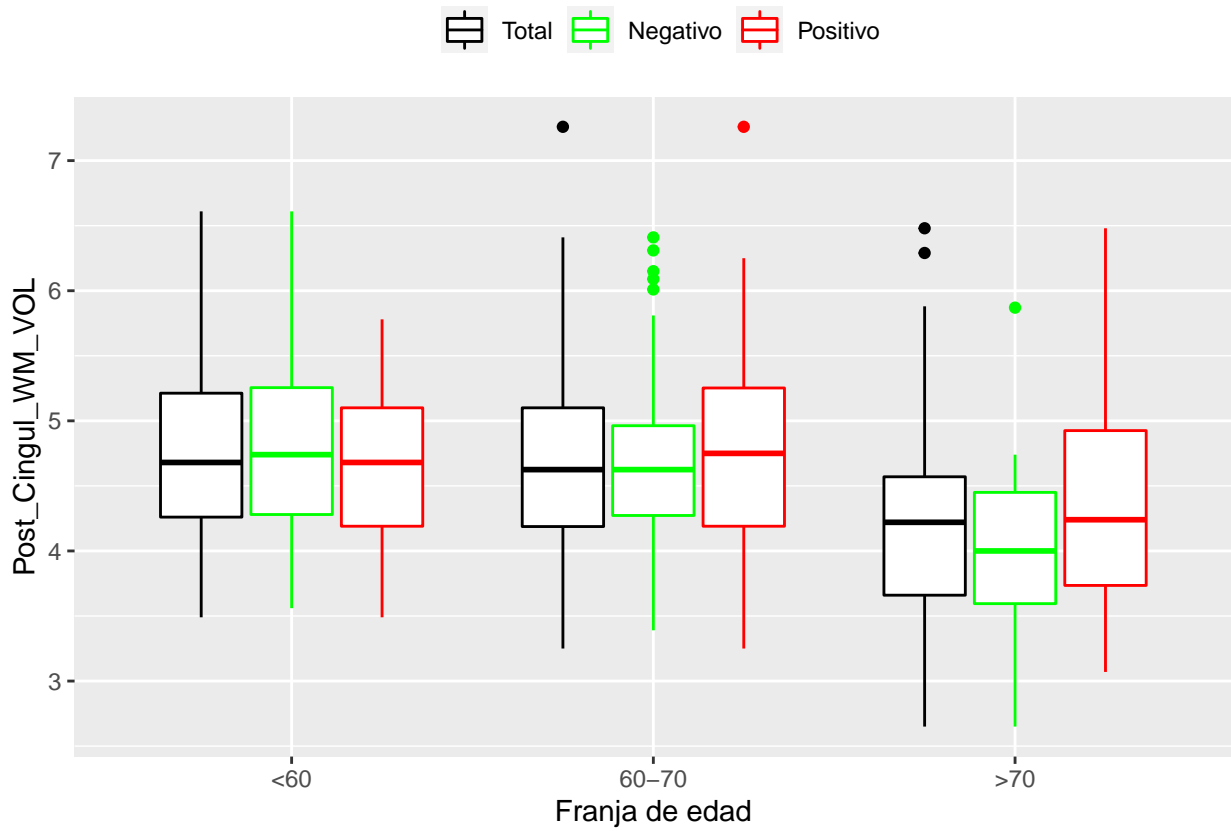

medias_boxplots

Adrián San Segundo

11/16/2021

Número de negativos, positivos y total

	<60	60-70	>70
<i>Todos</i>	226	214	97
<i>Negativos</i>	111	94	23
<i>Positivos</i>	21	72	39

Boxplots de los volúmenes de cada área del cerebro

Boxplots de los volúmenes de los lóbulos

Boxplots de los volúmenes del cerebro total