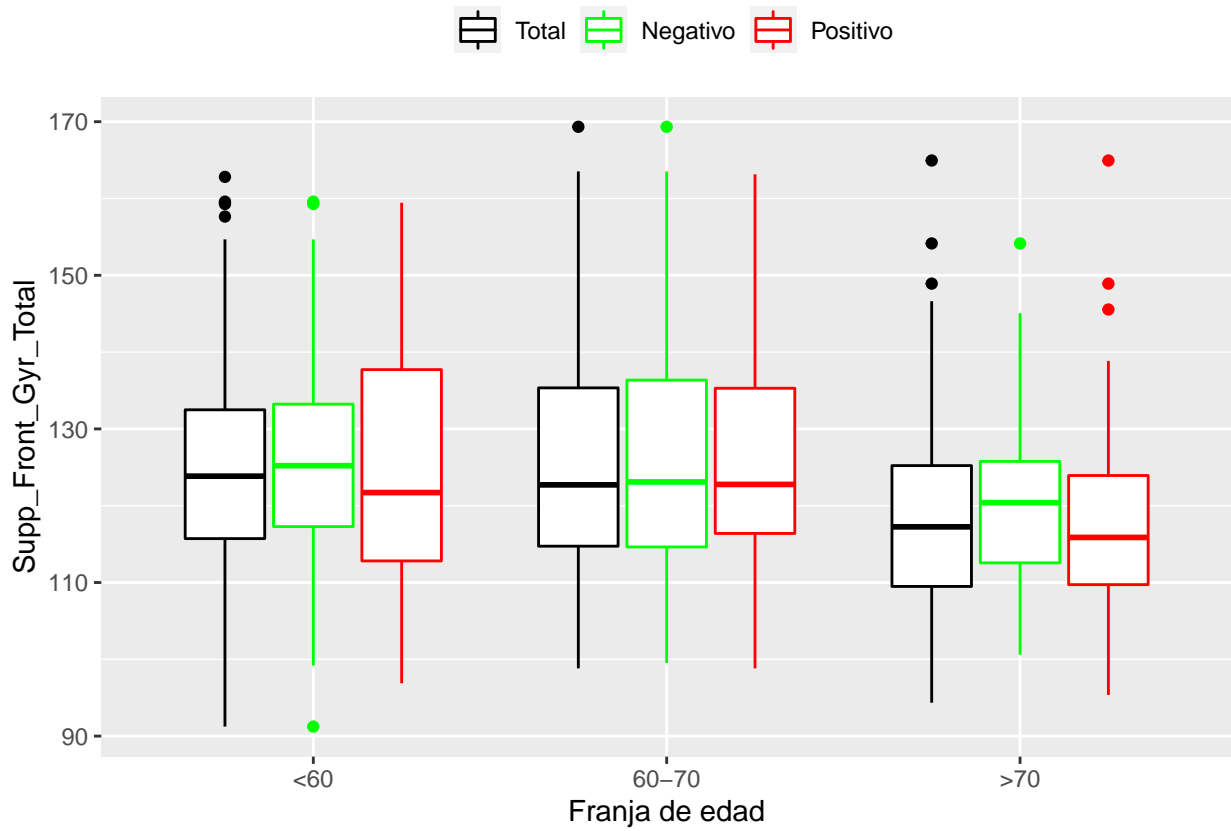

medias_boxplots

Adrián San Segundo

11/16/2021

Número de negativos, positivos y total

	<60	60-70	>70
<i>Todos</i>	226	214	97
<i>Negativos</i>	111	94	23
<i>Positivos</i>	21	72	39

Boxplots de los volúmenes de cada área del cerebro

Boxplots de los volúmenes de los lóbulos

Boxplots de los volúmenes del cerebro total