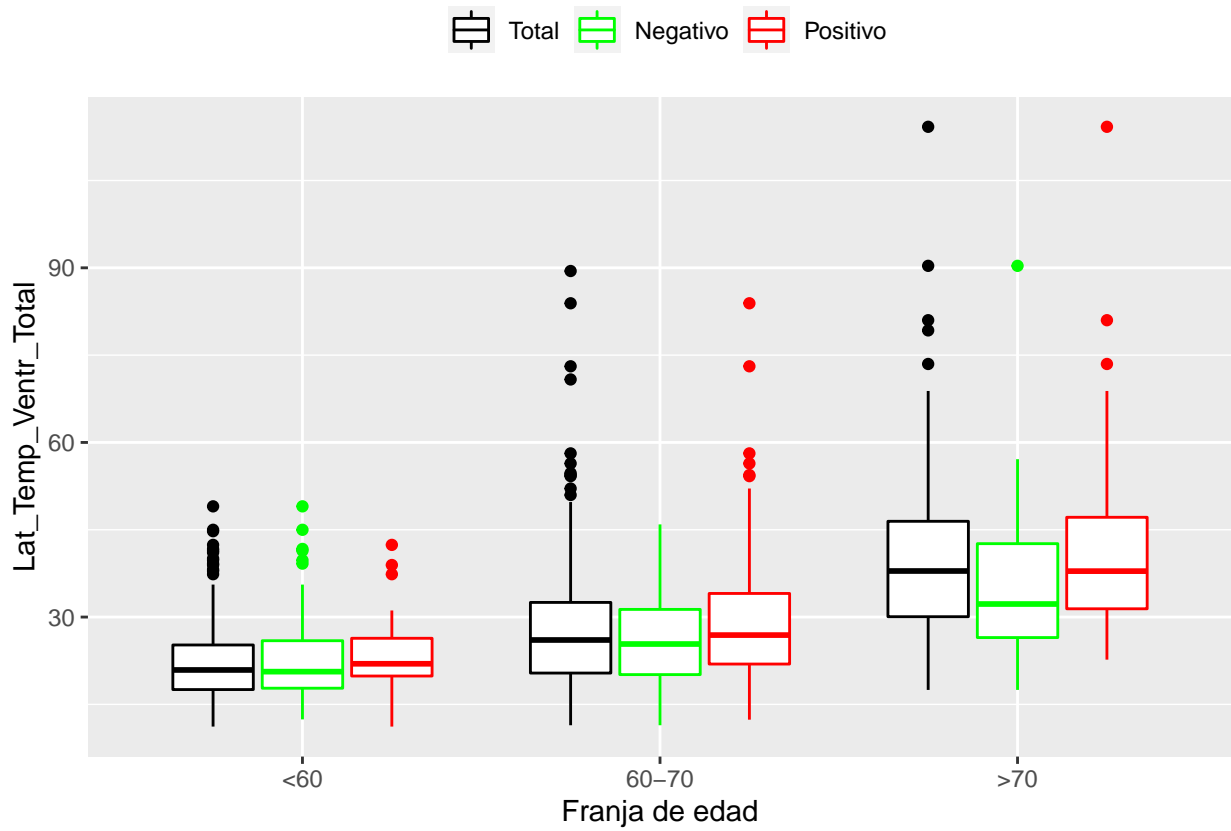

medias_boxplots

Adrián San Segundo

11/16/2021

Número de negativos, positivos y total

	<60	60-70	>70
<i>Todos</i>	226	214	97
<i>Negativos</i>	111	94	23
<i>Positivos</i>	21	72	39

Boxplots de los volúmenes de cada área del cerebro

Boxplots de los volúmenes de los lóbulos

Boxplots de los volúmenes del cerebro total