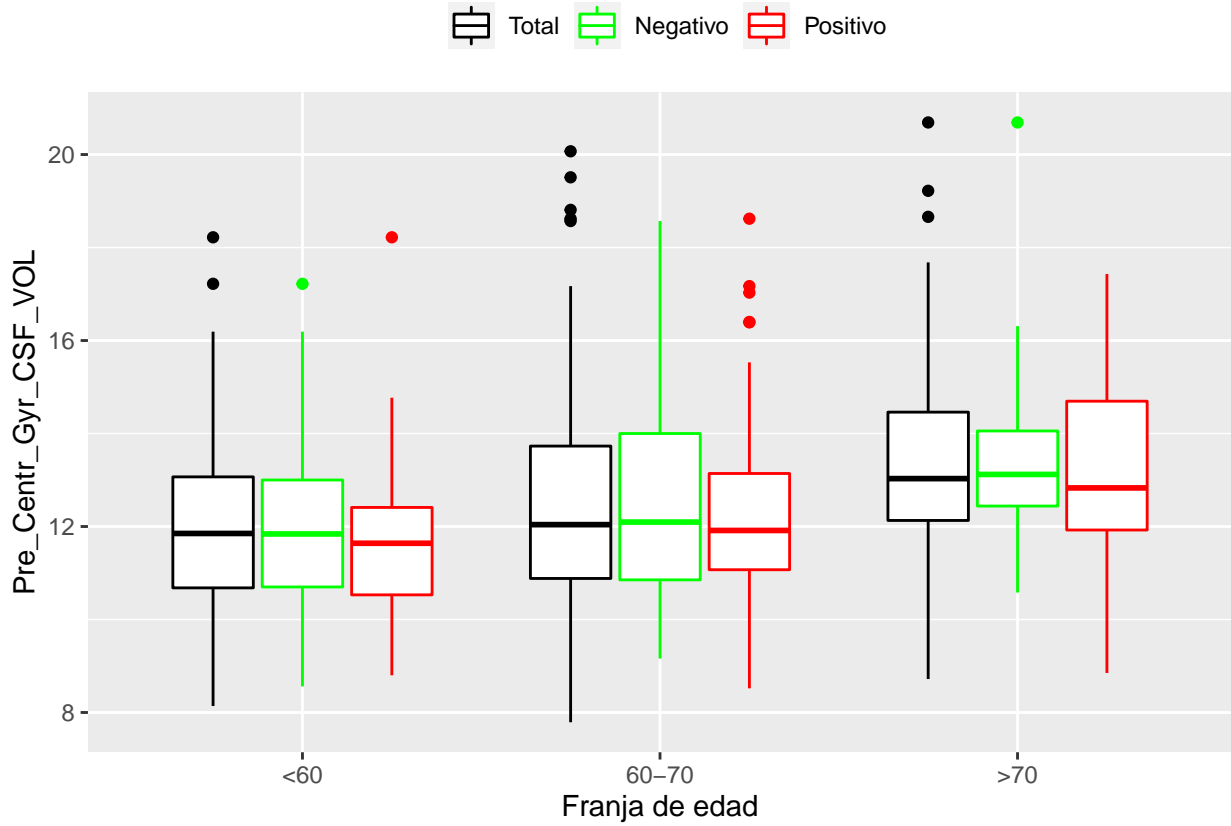

medias_boxplots

Adrián San Segundo

11/16/2021

Número de negativos, positivos y total

	<60	60-70	>70
<i>Todos</i>	226	214	97
<i>Negativos</i>	111	94	23
<i>Positivos</i>	21	72	39

Boxplots de los volúmenes de cada área del cerebro

Boxplots de los volúmenes de los lóbulos

Boxplots de los volúmenes del cerebro total