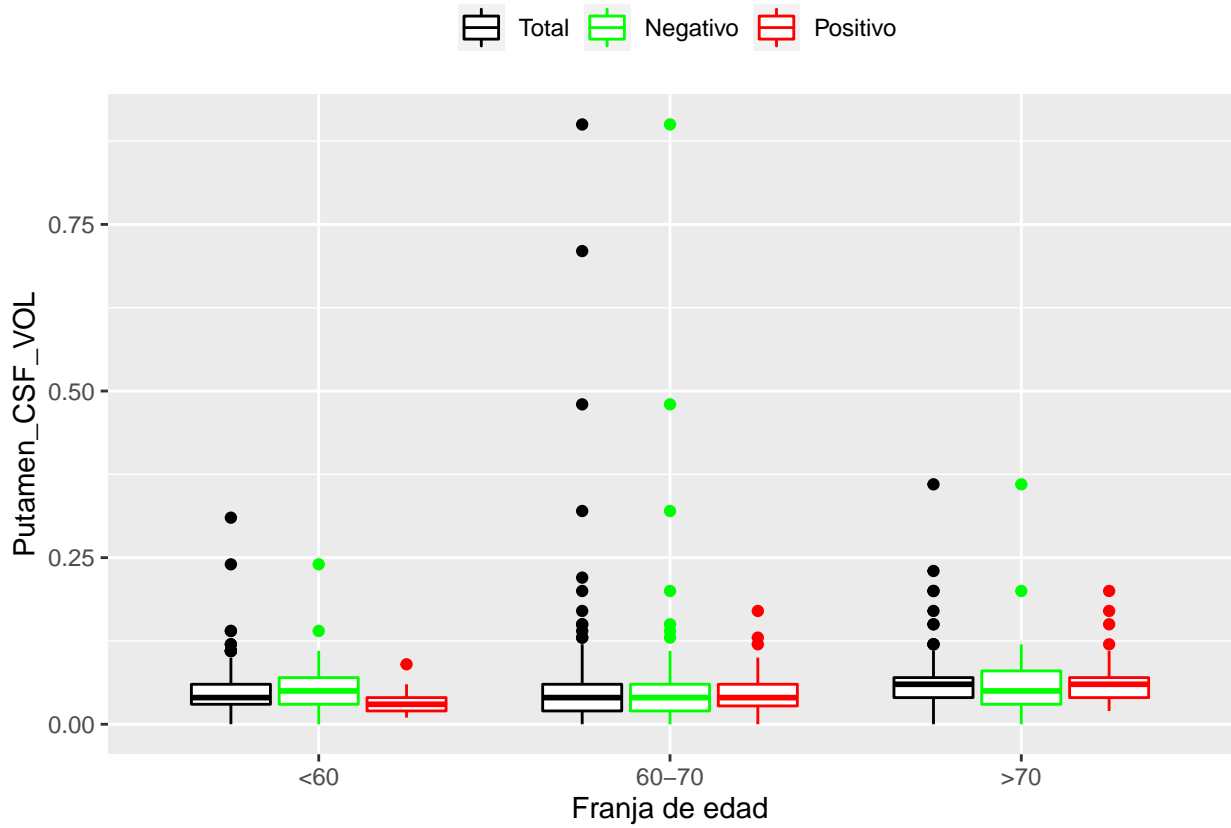

medias_boxplots

Adrián San Segundo

11/16/2021

Número de negativos, positivos y total

	<60	60-70	>70
<i>Todos</i>	226	214	97
<i>Negativos</i>	111	94	23
<i>Positivos</i>	21	72	39

Boxplots de los volúmenes de cada área del cerebro

Boxplots de los volúmenes de los lóbulos

Boxplots de los volúmenes del cerebro total