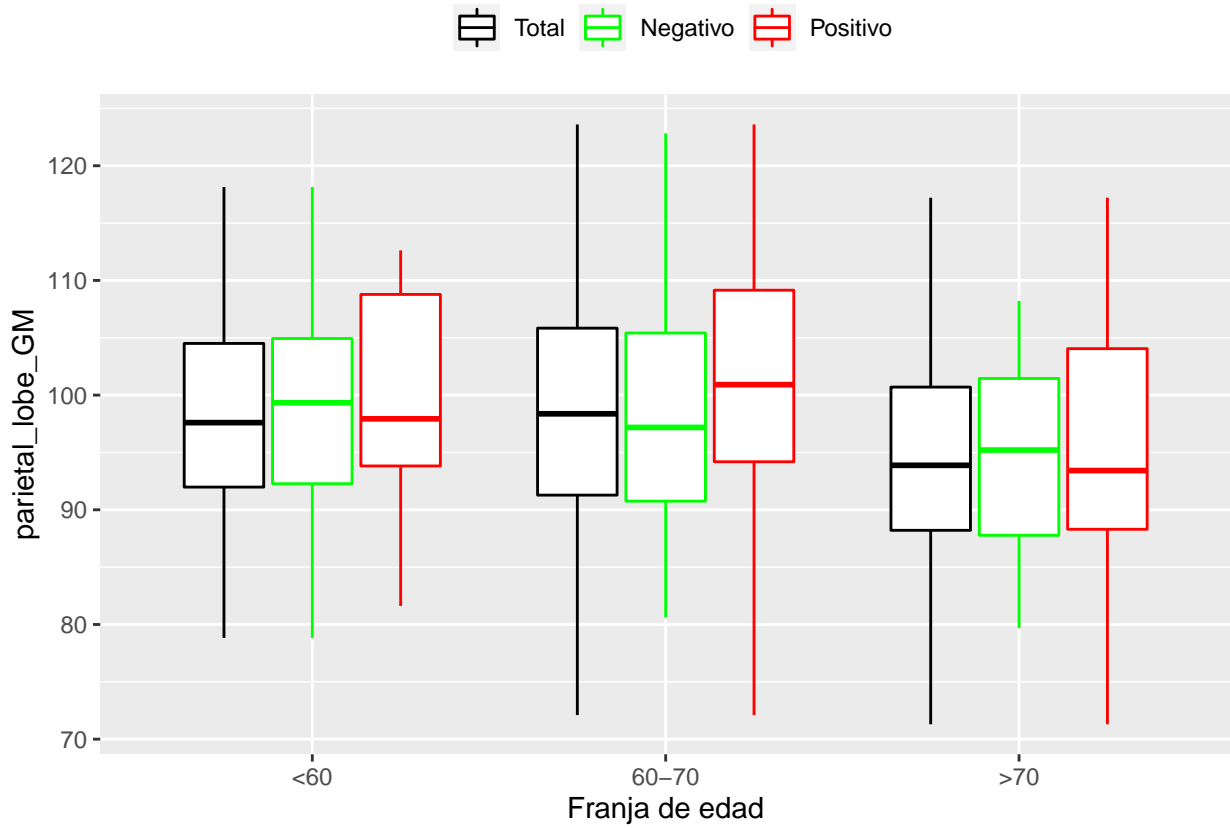

medias_boxplots

Adrián San Segundo

11/16/2021

Número de negativos, positivos y total

	<60	60-70	>70
<i>Todos</i>	226	214	97
<i>Negativos</i>	111	94	23
<i>Positivos</i>	21	72	39

Boxplots de los volúmenes de cada área del cerebro

Boxplots de los volúmenes de los lóbulos

Boxplots de los volúmenes del cerebro total