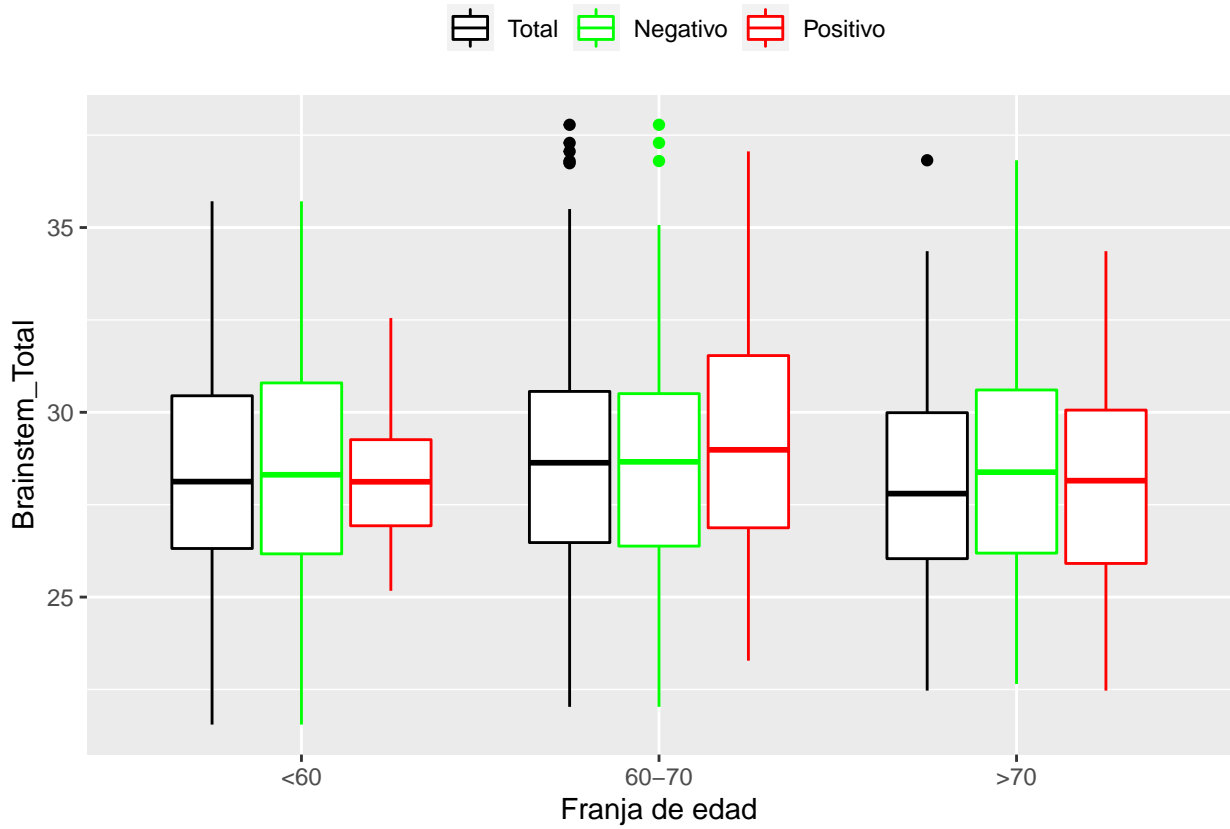

medias_boxplots

Adrián San Segundo

11/16/2021

Número de negativos, positivos y total

	<60	60-70	>70
<i>Todos</i>	226	214	97
<i>Negativos</i>	111	94	23
<i>Positivos</i>	21	72	39

Boxplots de los volúmenes de cada área del cerebro

Boxplots de los volúmenes de los lóbulos

Boxplots de los volúmenes del cerebro total