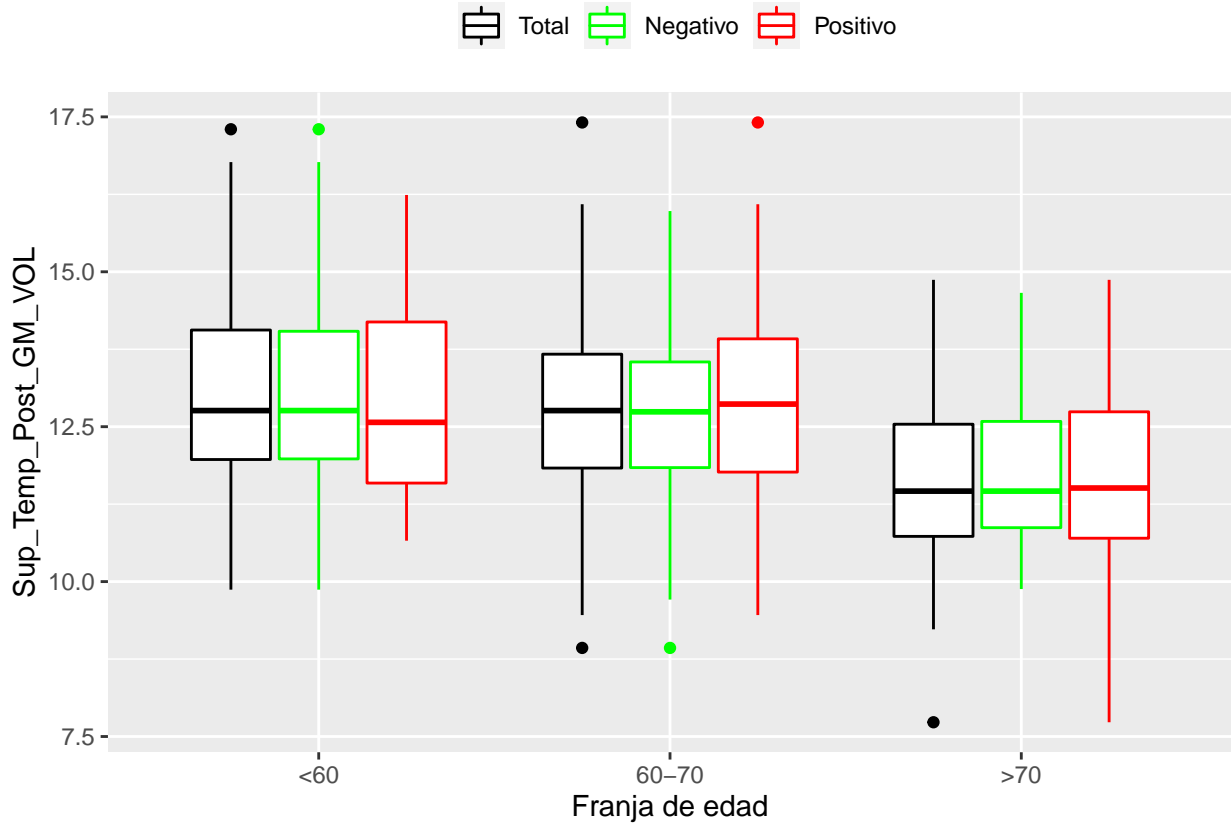

medias_boxplots

Adrián San Segundo

11/16/2021

Número de negativos, positivos y total

	<60	60-70	>70
<i>Todos</i>	226	214	97
<i>Negativos</i>	111	94	23
<i>Positivos</i>	21	72	39

Boxplots de los volúmenes de cada área del cerebro

Boxplots de los volúmenes de los lóbulos

Boxplots de los volúmenes del cerebro total