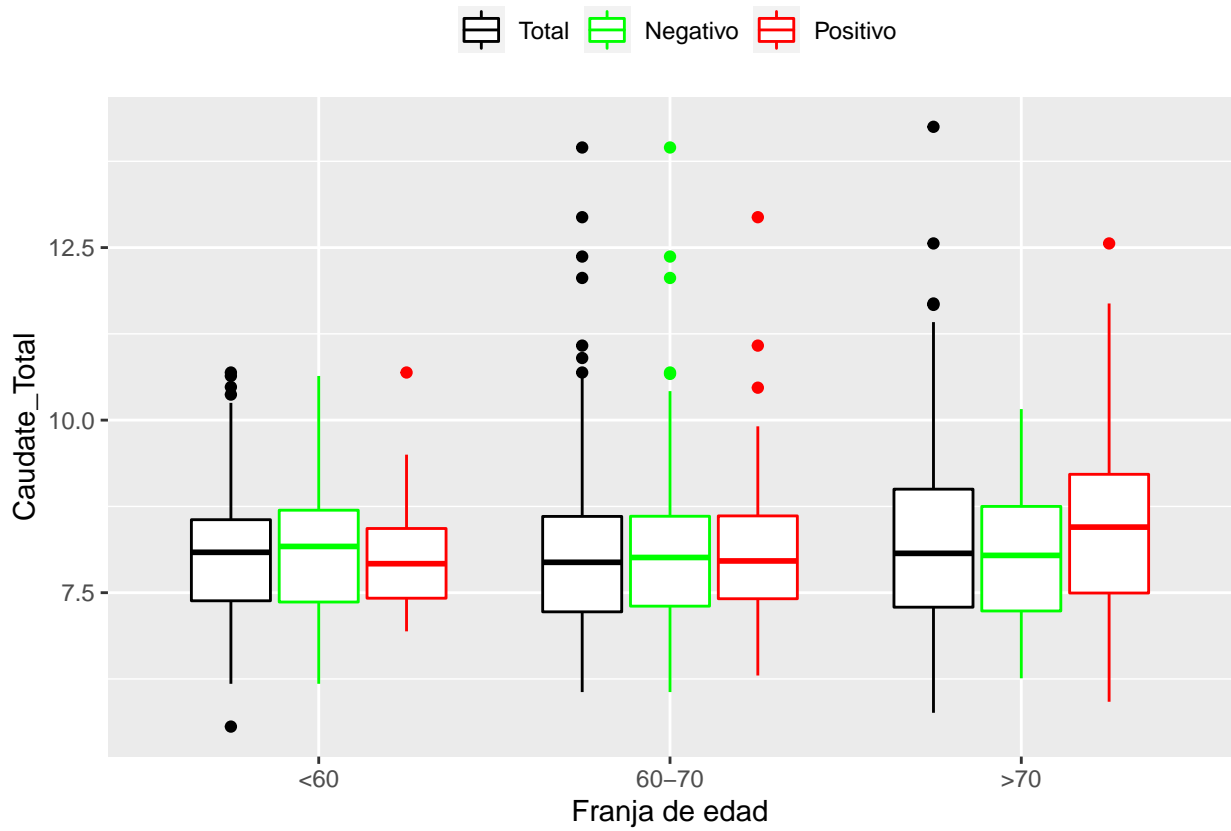

medias_boxplots

Adrián San Segundo

11/16/2021

Número de negativos, positivos y total

	<60	60-70	>70
<i>Todos</i>	226	214	97
<i>Negativos</i>	111	94	23
<i>Positivos</i>	21	72	39

Boxplots de los volúmenes de cada área del cerebro

Boxplots de los volúmenes de los lóbulos

Boxplots de los volúmenes del cerebro total