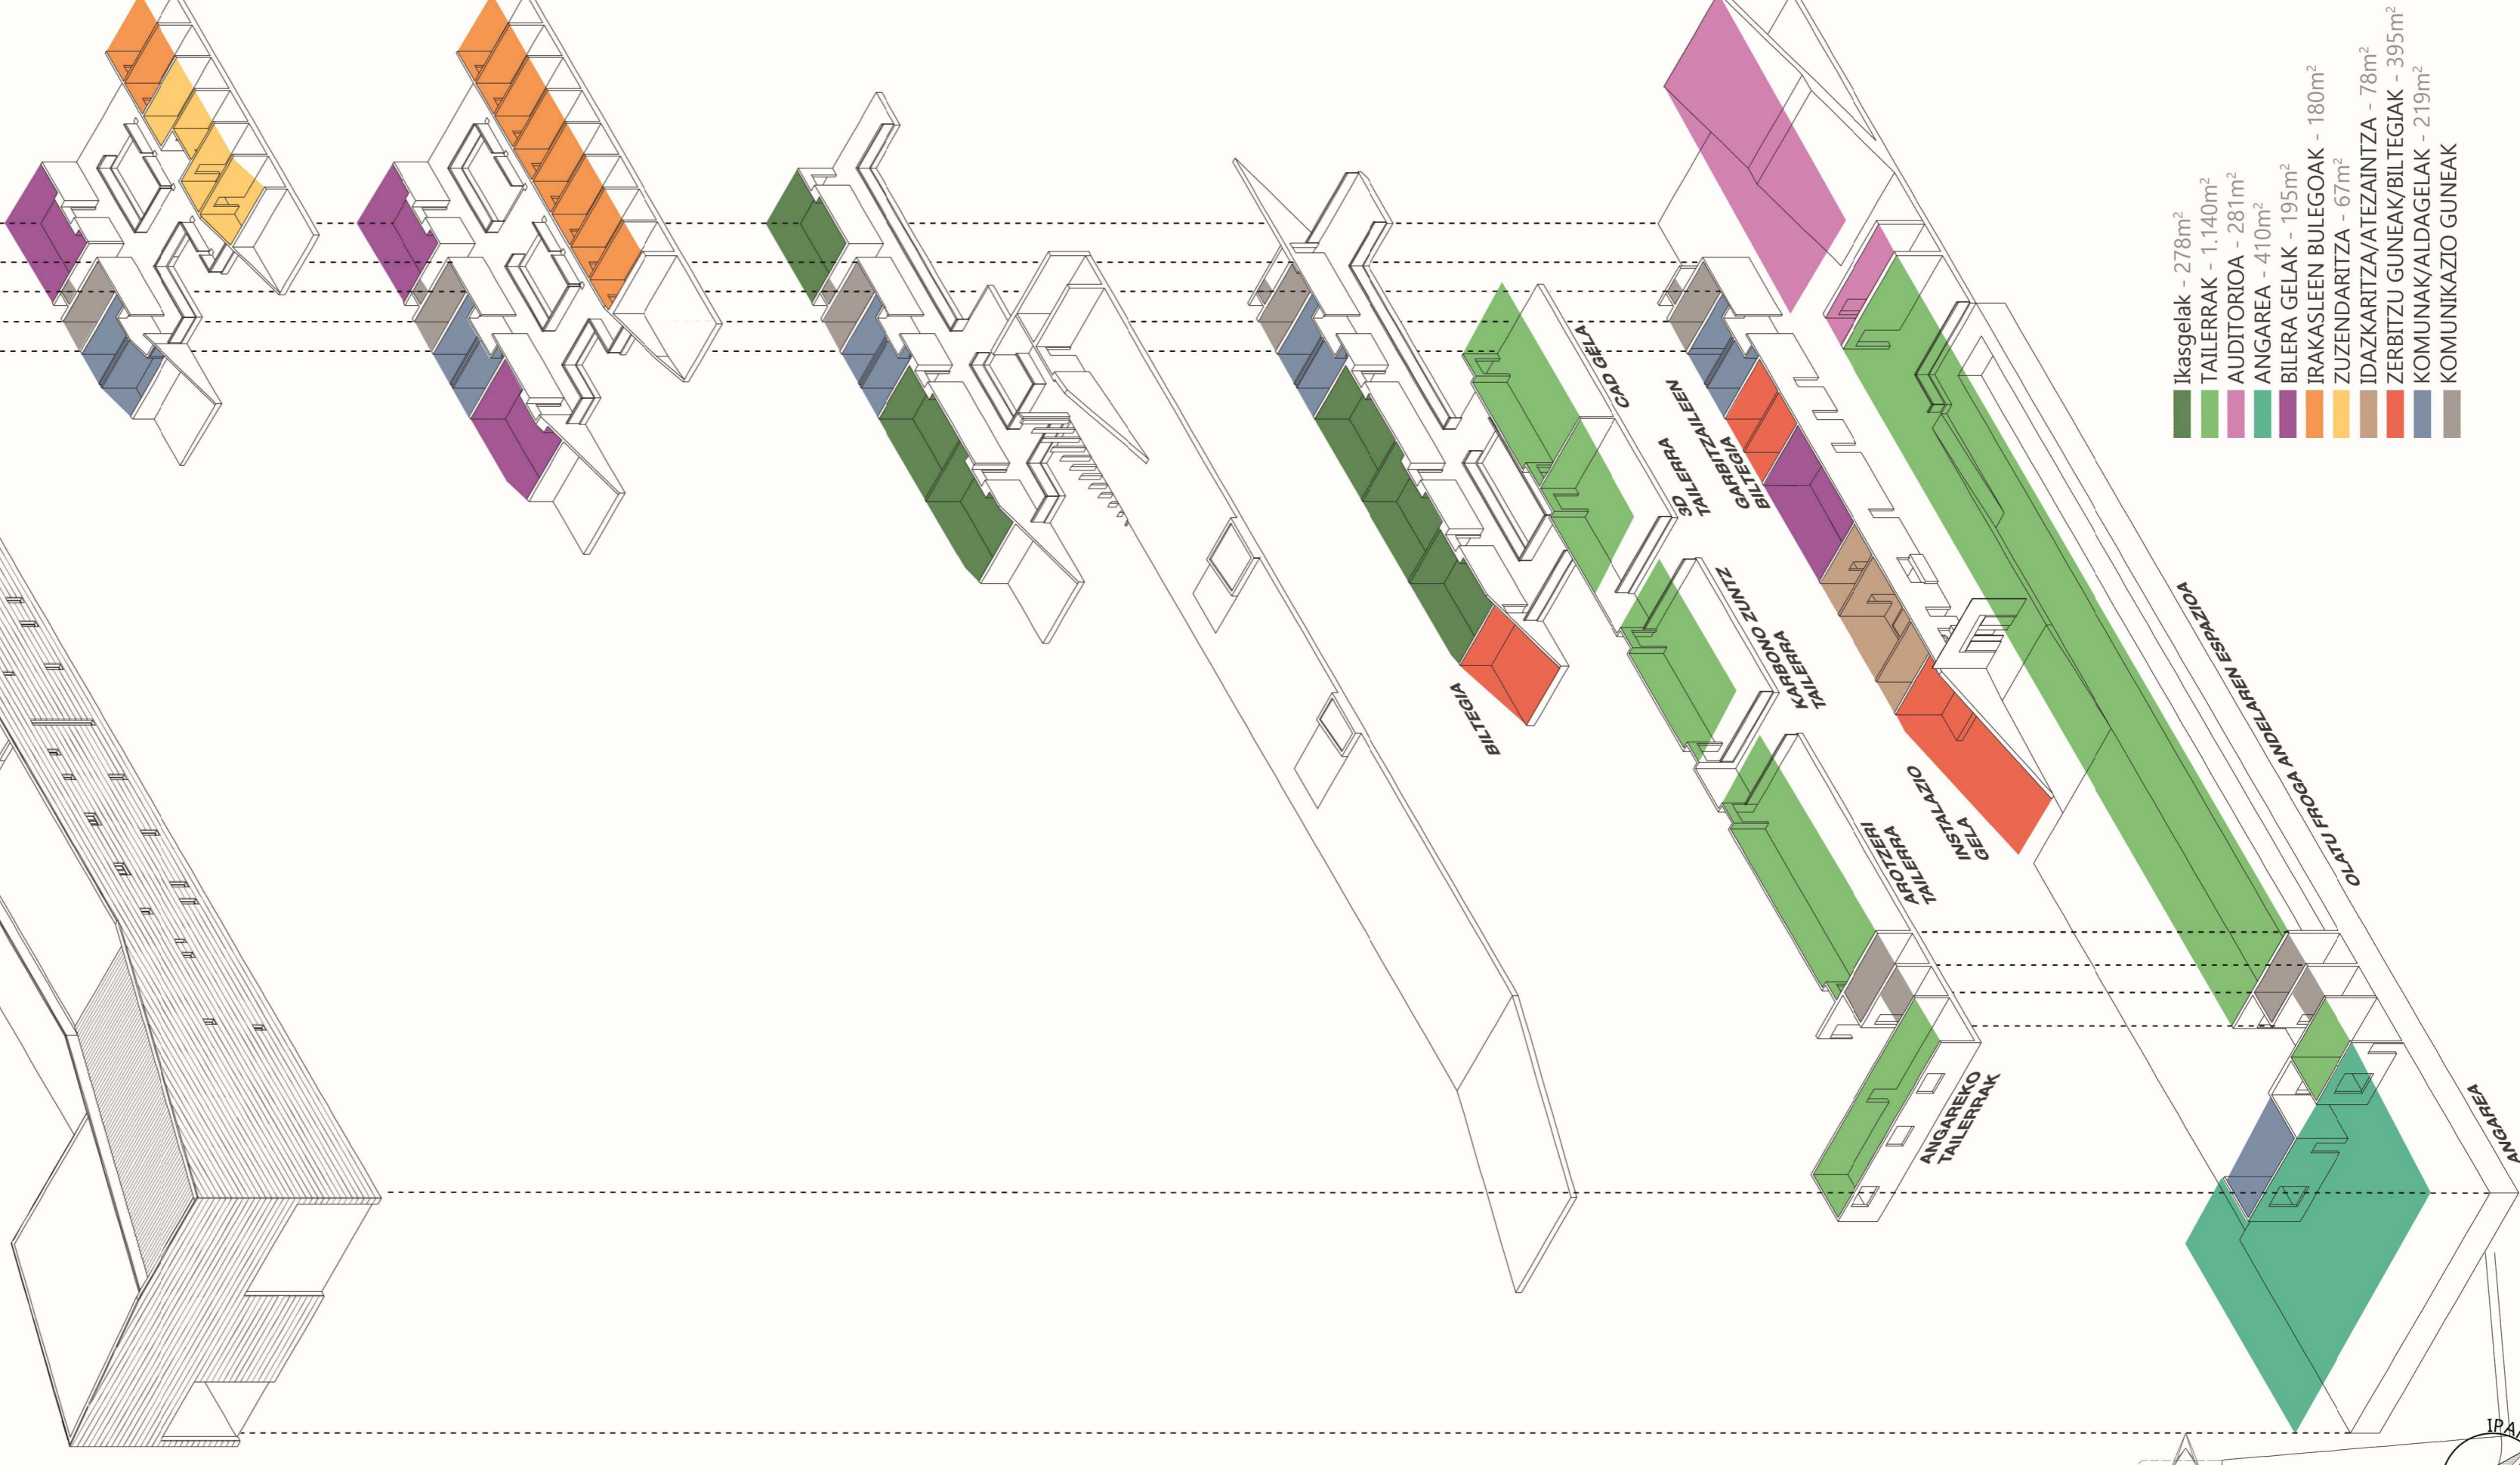

+25m

+18.5m

+15m

+11.5m

+8m

+4.5m

+0m e\_1.400

- Ikasgelak - 278m<sup>2</sup>
- Talerrak - 1.140m<sup>2</sup>
- Auditoria - 28m<sup>2</sup>
- Angarea - 410m<sup>2</sup>
- Bilera Gelak - 195m<sup>2</sup>
- Irakasleen Bulegoak - 180m<sup>2</sup>
- Zuzendaritza - 67m<sup>2</sup>
- Idazkaritza/tezaintza - 78m<sup>2</sup>
- Zerbitzu guñeak/biltegiak - 395m<sup>2</sup>
- Komunikazio guñeak - 219m<sup>2</sup>

ERABILEREN ESKEMA

BISTA ESPAZIO PUBLIKOTIK

EGUNGO EGOERA

ERABILEREN FINKATZEA

PLANOEN ALTZATZEA

BOLUMETRIAREN FINKATZEA

AZALAREN APURTZEA

SARREREN AGERPENA

IKASKUNTZA  
TALER/PRAKTIKA  
ERAKUNTZA

BOLUMETRIA