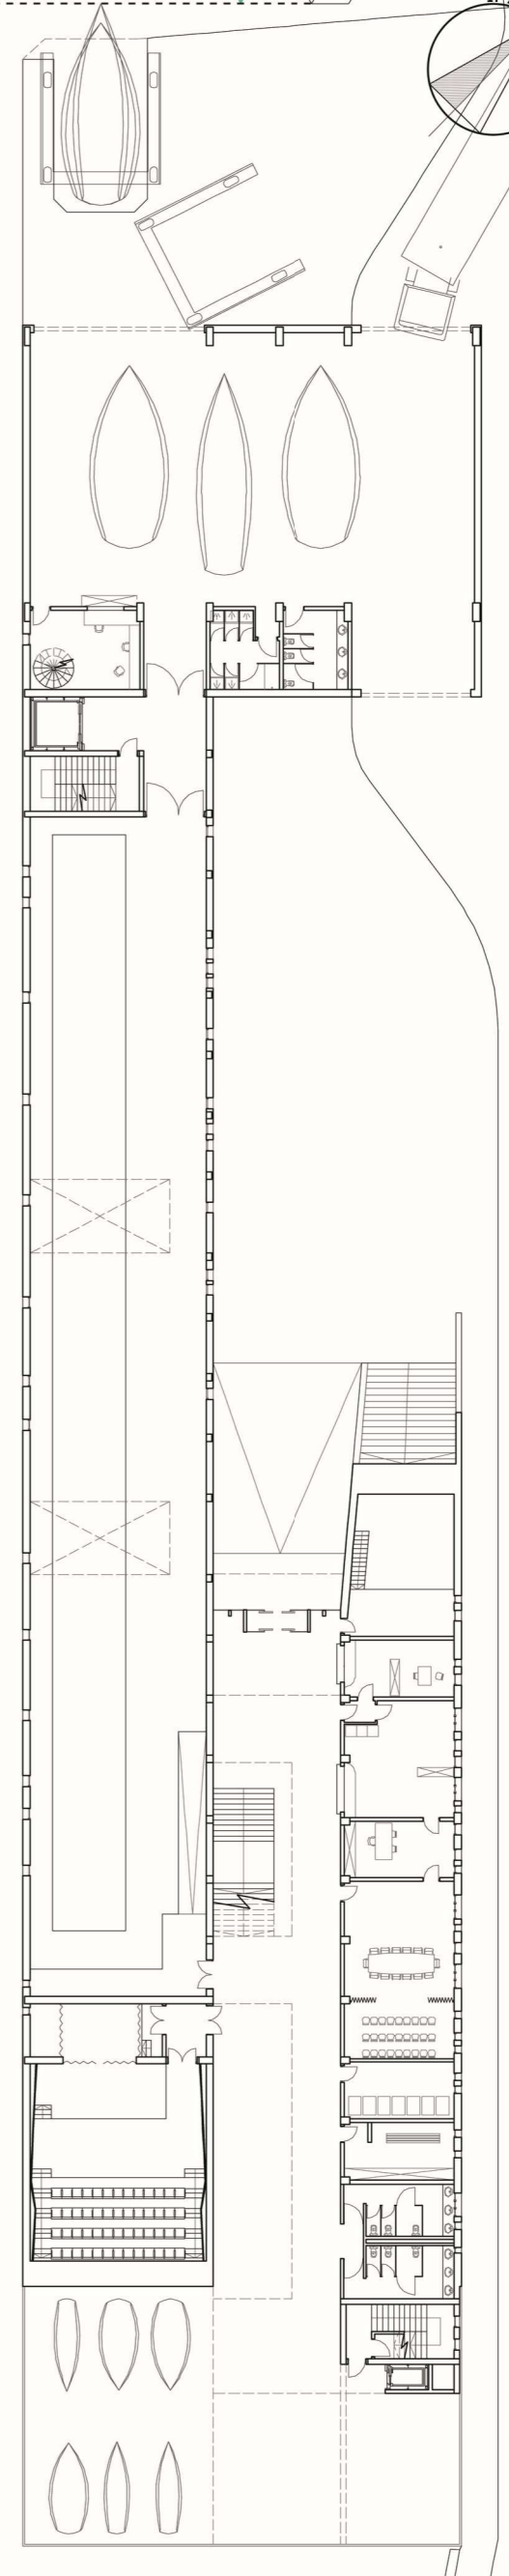

+25m

+18.5m

+15m

+11.5m

+8m

+4.5m

+0m e\_1.400

- Ikasgelak - 278m<sup>2</sup>
- Talerrak - 1.140m<sup>2</sup>
- Auditoria - 28m<sup>2</sup>
- Angarea - 410m<sup>2</sup>
- Bilera Gelak - 195m<sup>2</sup>
- Irakasleen Bulegoak - 180m<sup>2</sup>
- Zuzendaritza - 67m<sup>2</sup>
- Idazkaritza/tezaintza - 78m<sup>2</sup>
- Zerbitzu guñeak/biltegiak - 395m<sup>2</sup>
- Komunikazio guñeak - 219m<sup>2</sup>

ERABILEREN ESKEMA

BISTA ESPAZIO PUBLIKOTIK

EGUNGO EGOERA

ERABILEREN FINKATZEA

PLANOEN ALTZATZEA

BOLUMETRIAREN FINKATZEA

AZALAREN APURTZEA

SARREREN AGERPENA