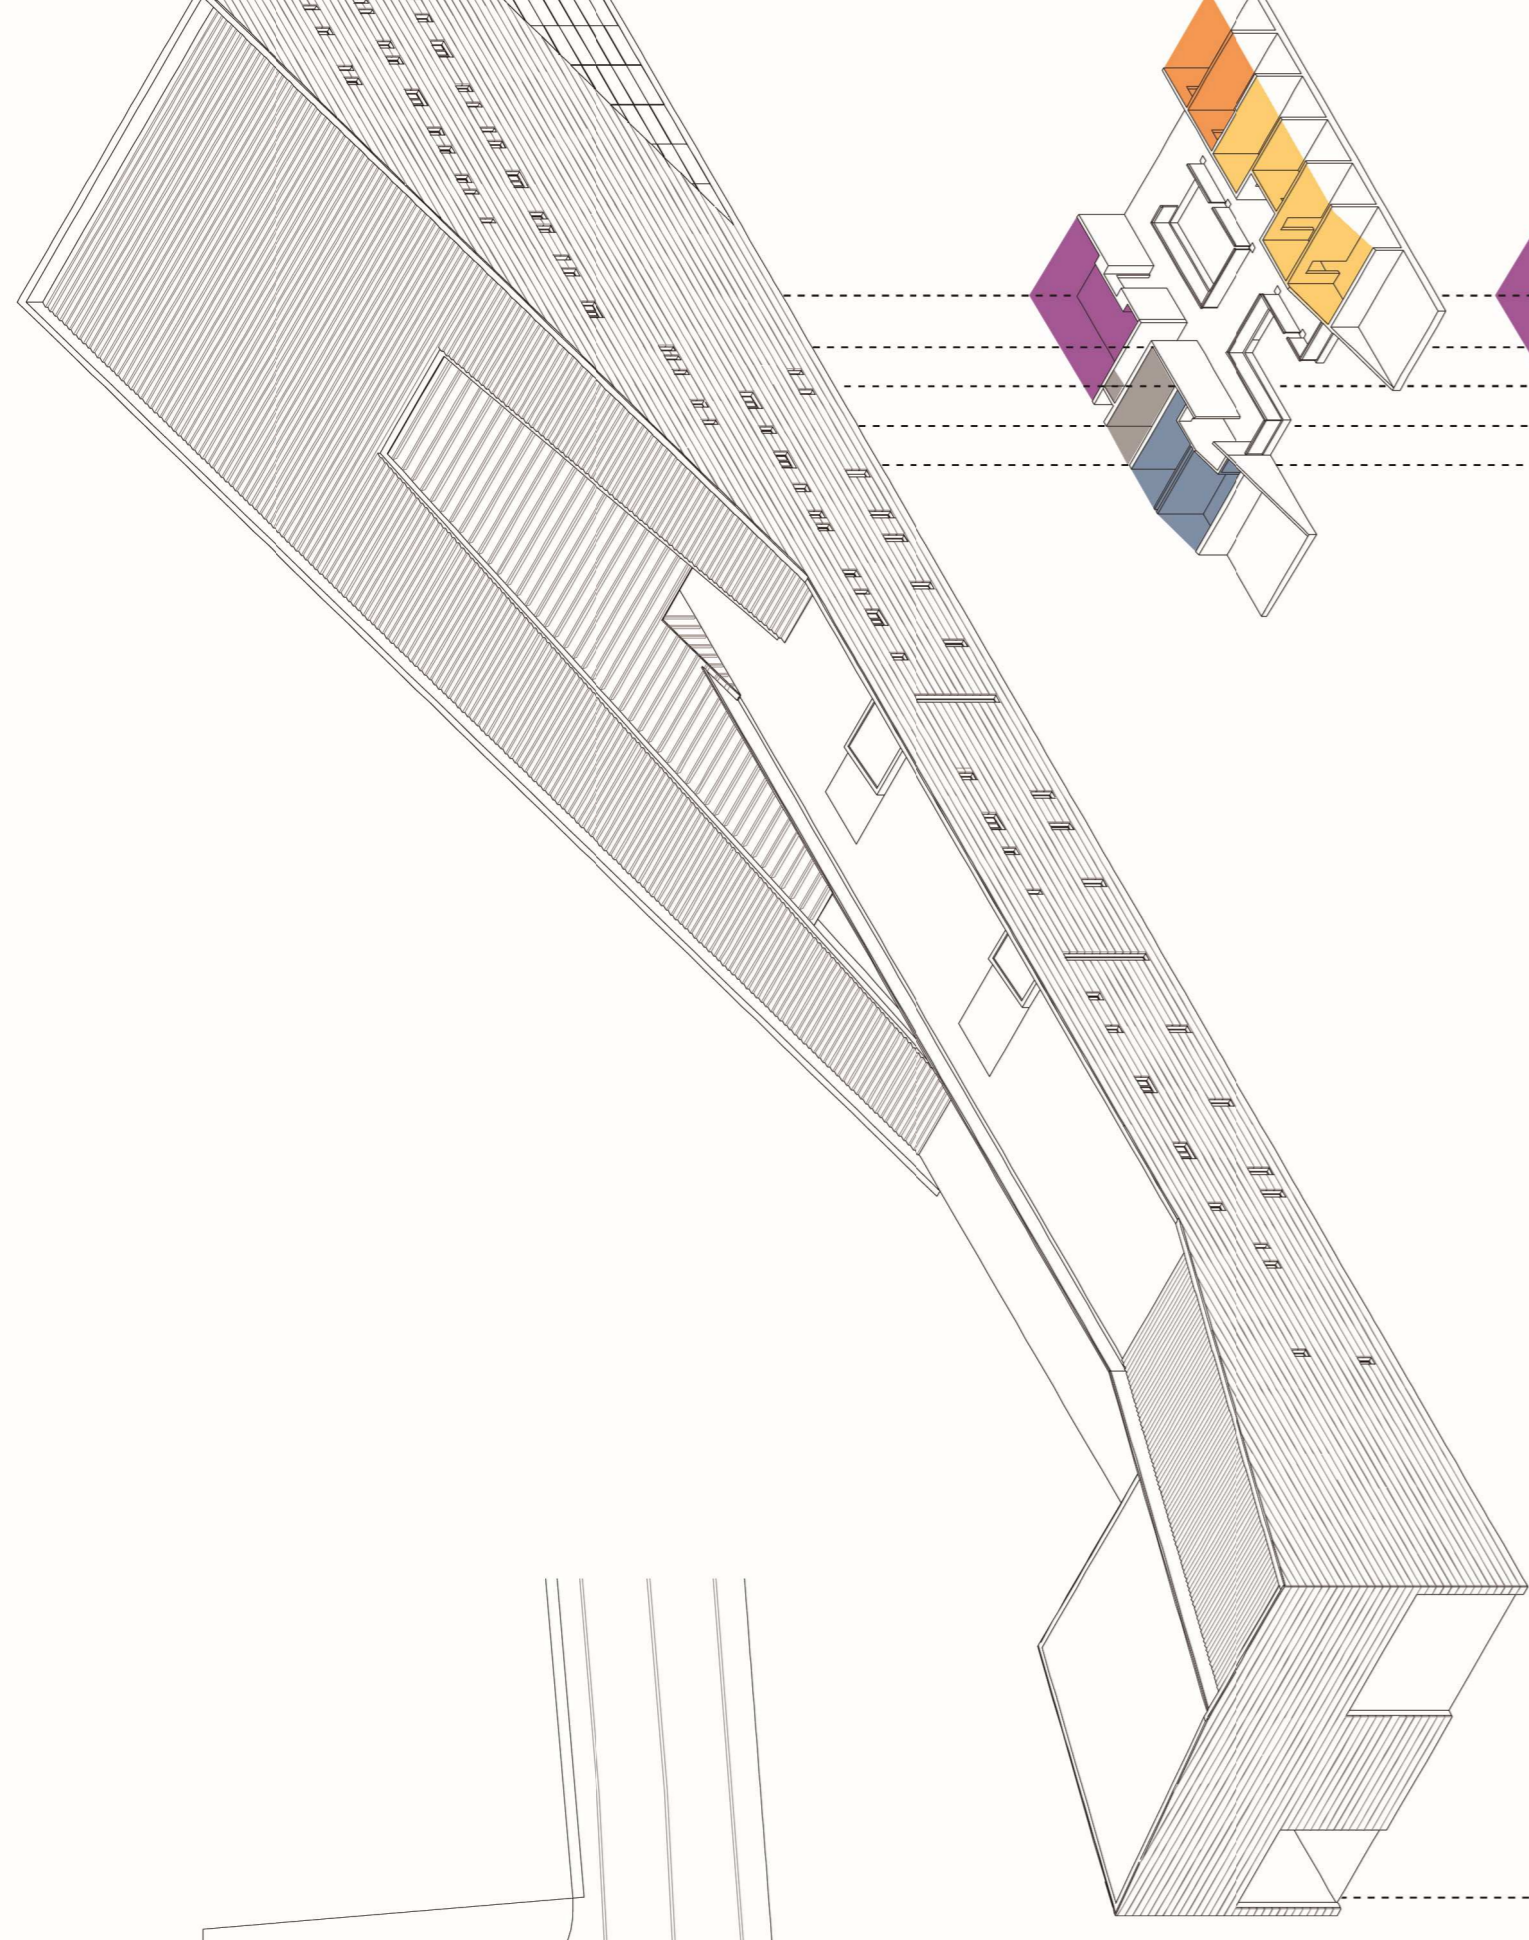

+25m

+18.5m

+15m

+11.5m

+8m

+4.5m

+0m e\_1.400

- Ikasgelak - 278m<sup>2</sup>
- Talerrak - 1.140m<sup>2</sup>
- Auditoria - 28m<sup>2</sup>
- Angarea - 410m<sup>2</sup>
- Bilera Gelak - 195m<sup>2</sup>
- Irakasleen Bulegoak - 180m<sup>2</sup>
- Zuzendaritza - 67m<sup>2</sup>
- Idazkaritza/tezaintza - 78m<sup>2</sup>
- Zerbitzu guñeak/biltegiak - 395m<sup>2</sup>
- Komunikazio guñeak - 219m<sup>2</sup>

ERABILEREN ESKEMA

BISTA ESPAZIO PUBLIKOTIK

EGUNGO EGOERA

ERABILEREN FINKATZEA

PLANOEN ALTZATZEA

BOLUMETRIAREN FINKATZEA

AZALAREN APURTZEA

SARREREN AGERPENA