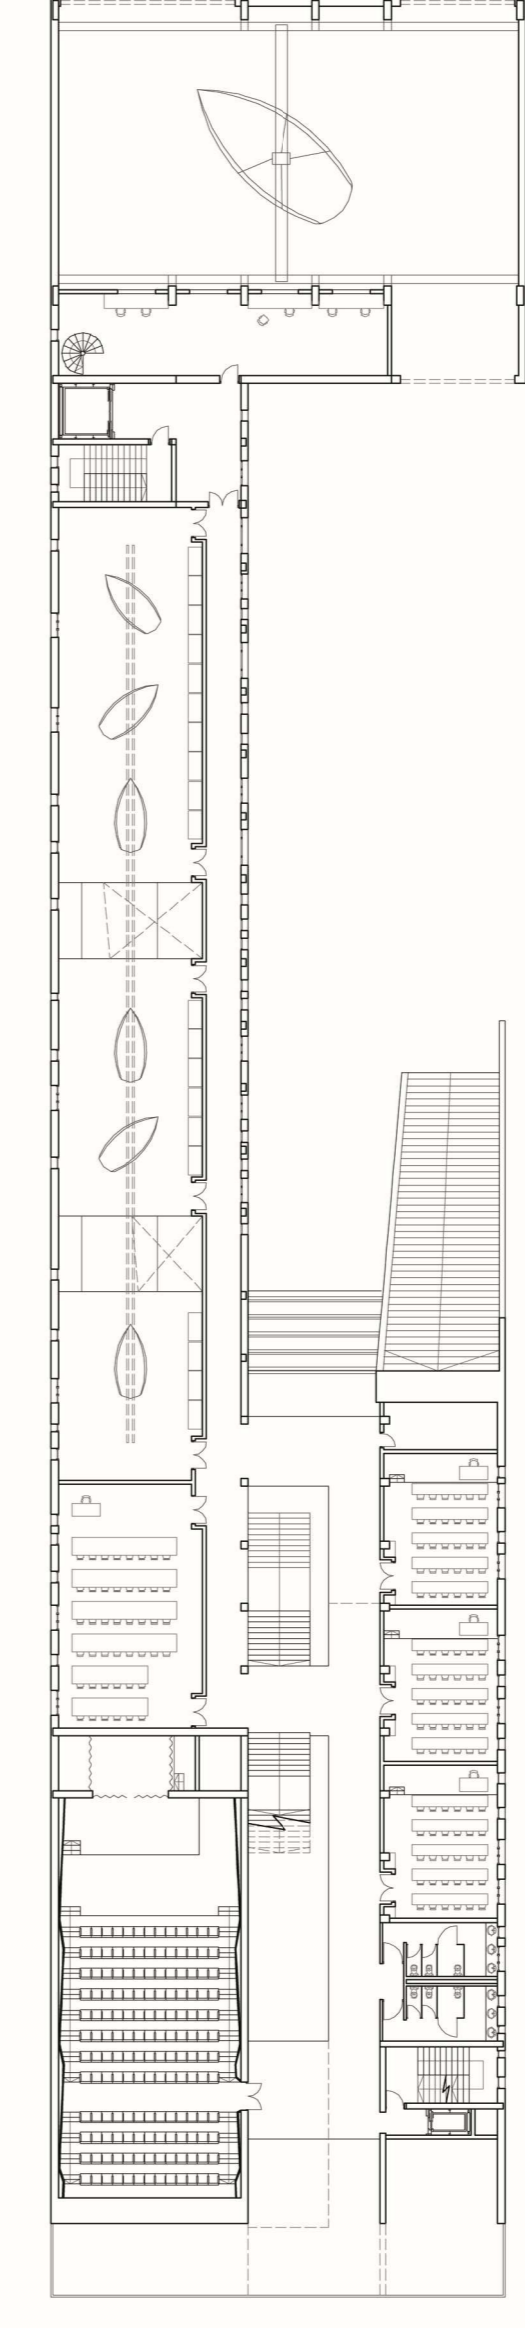

+25m

+18.5m

+15m

+11.5m

+8m

+4.5m

+0m e\_1.400

- Ikasgelak - 278m<sup>2</sup>
- Talerrak - 1.140m<sup>2</sup>
- Auditoria - 28m<sup>2</sup>
- Angarea - 410m<sup>2</sup>
- Bilera Gelak - 195m<sup>2</sup>
- Irakasleen Bulegoak - 180m<sup>2</sup>
- Zuzendaritza - 67m<sup>2</sup>
- Idazkaritza/tezaintza - 78m<sup>2</sup>
- Zerbitzu guñeak/biltegiak - 395m<sup>2</sup>
- Komunikazio guñeak - 219m<sup>2</sup>

ERABILEREN ESKEMA

BISTA ESPAZIO PUBLIKOTIK

EGUNGO EGOERA

ERABILEREN FINKATZEA

PLANOEN ALTZATZEA

BOLUMETRIAREN FINKATZEA

AZALAREN APURTZEA

SARREREN AGERPENA