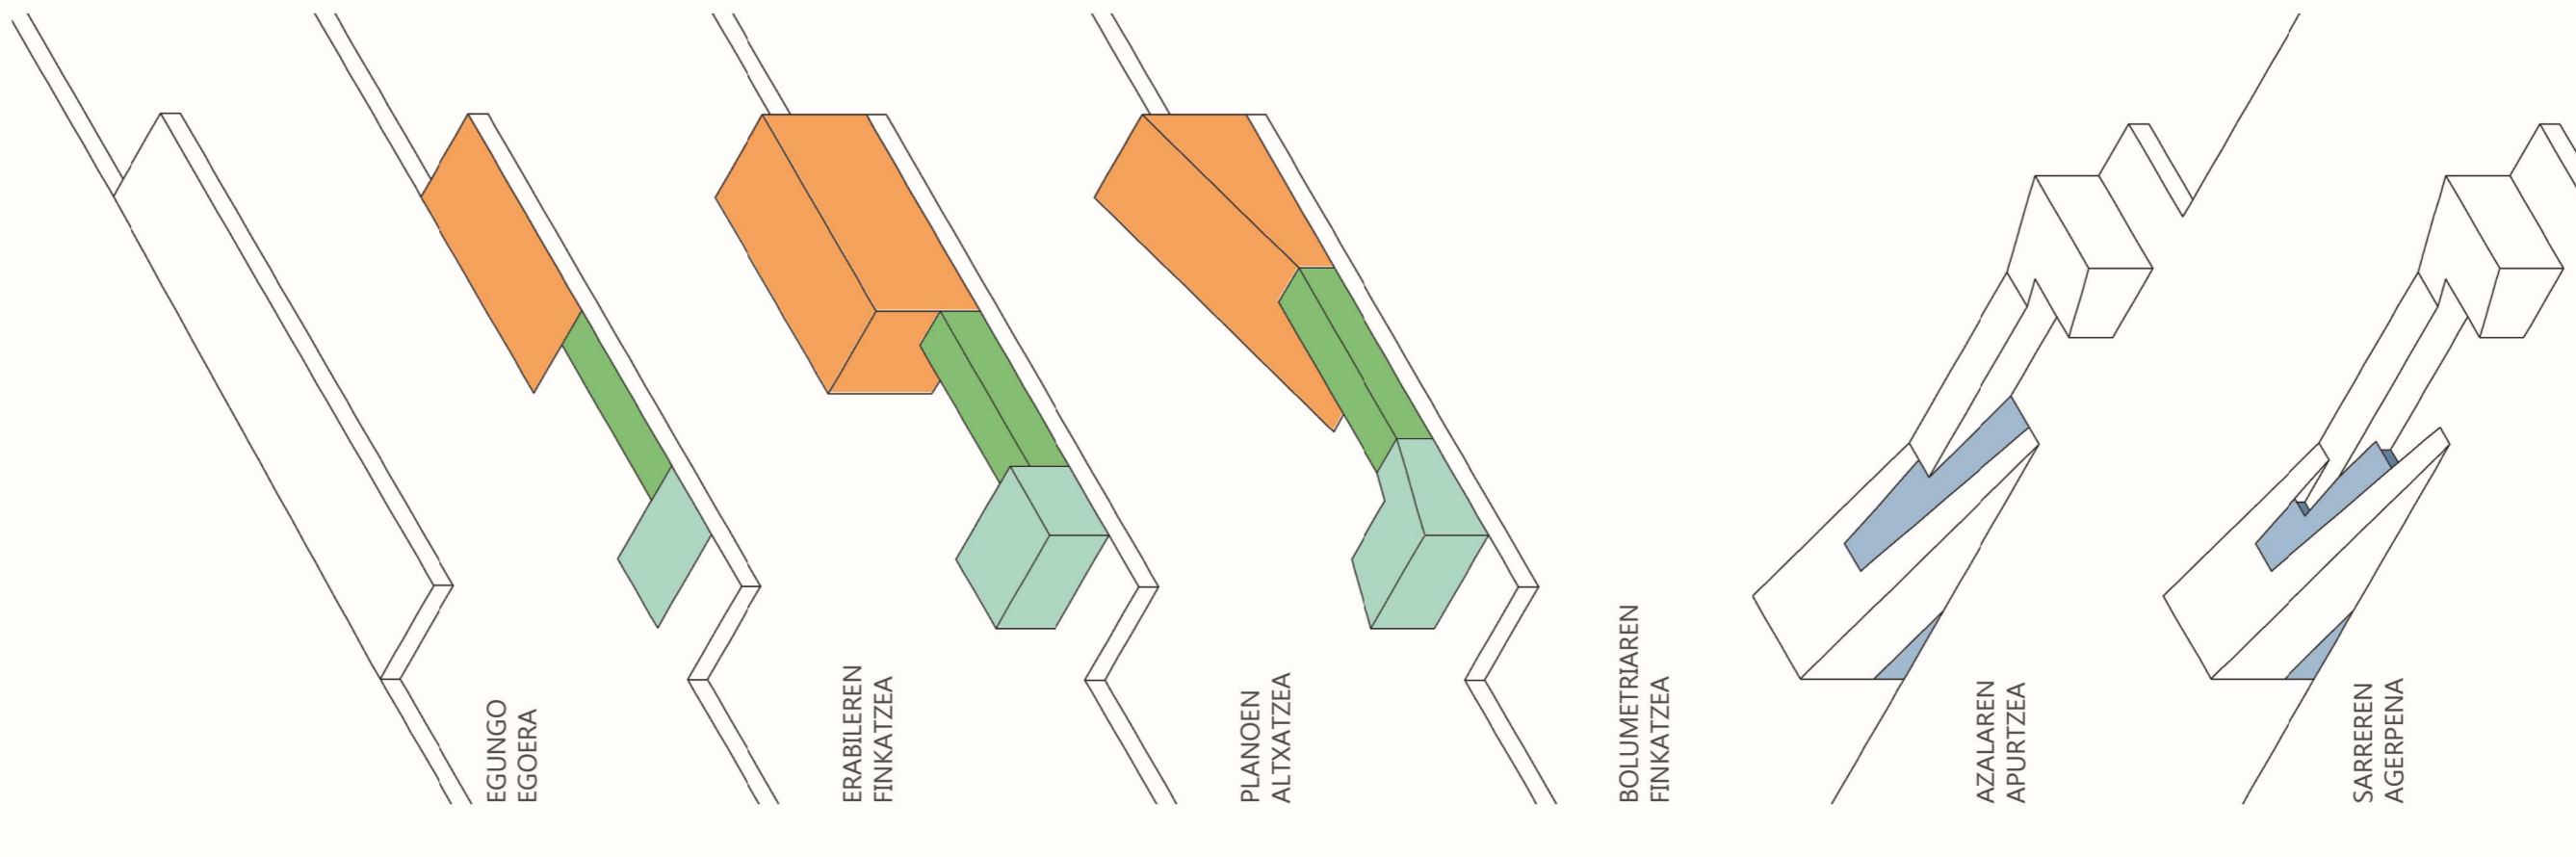

+25m

+18.5m

+15m

+11.5m

+8m

+4.5m

+0m e\_1.400

- Ikasgelak - 278m<sup>2</sup>
- Talerrak - 1.140m<sup>2</sup>
- Auditoria - 28m<sup>2</sup>
- Angarea - 410m<sup>2</sup>
- Bilera Gelak - 195m<sup>2</sup>
- Irakasleen Bulegoak - 180m<sup>2</sup>
- Zuzendaritza - 67m<sup>2</sup>
- Idazkaritza/tezaintza - 78m<sup>2</sup>
- Zerbitzu guñeak/biltegiak - 395m<sup>2</sup>
- Komunikazio guñeak - 219m<sup>2</sup>

ERABILEREN ESKEMA

BISTA ESPAZIO PUBLIKOTIK

EGUNGO EGOERA

ERABILEREN FINKATZEA

PLANOEN ALTZATZEA

BOLUMETRIAREN FINKATZEA

AZALAREN APURTZEA

SARREREN AGERPENA