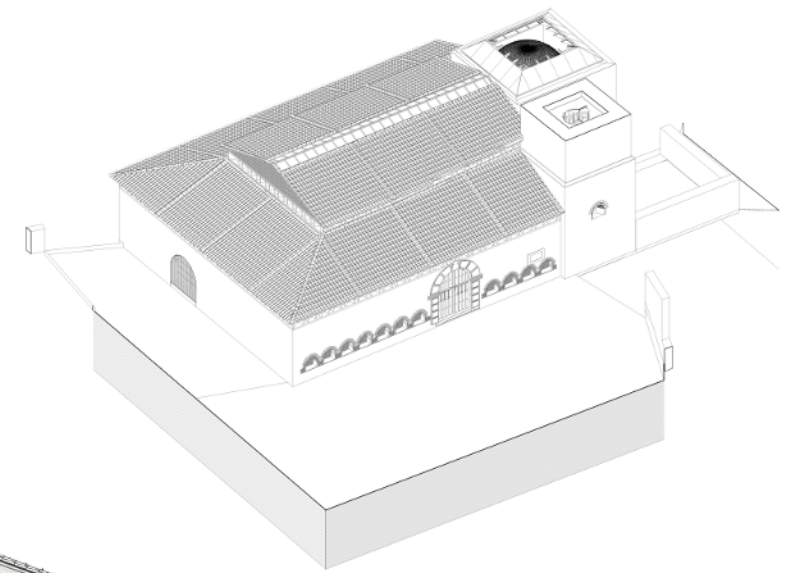

PLANTA SEGUNDA E-1-250

VISTA DEL ALZADO LATERAL

PLANTAS SEGUNDA IGLESIA E-1-125

SECCION A-A E-1-100

SECCION B-B E-1-100

PLANTA EN 3D

ALUMNO: IGNACIO ANGULO ERCILLA
 DIRECTOR: ALBERTO USTARROZ CALATAYUD
 TFG JULIO 2014 / 2015 E.T.S.A.S.S.