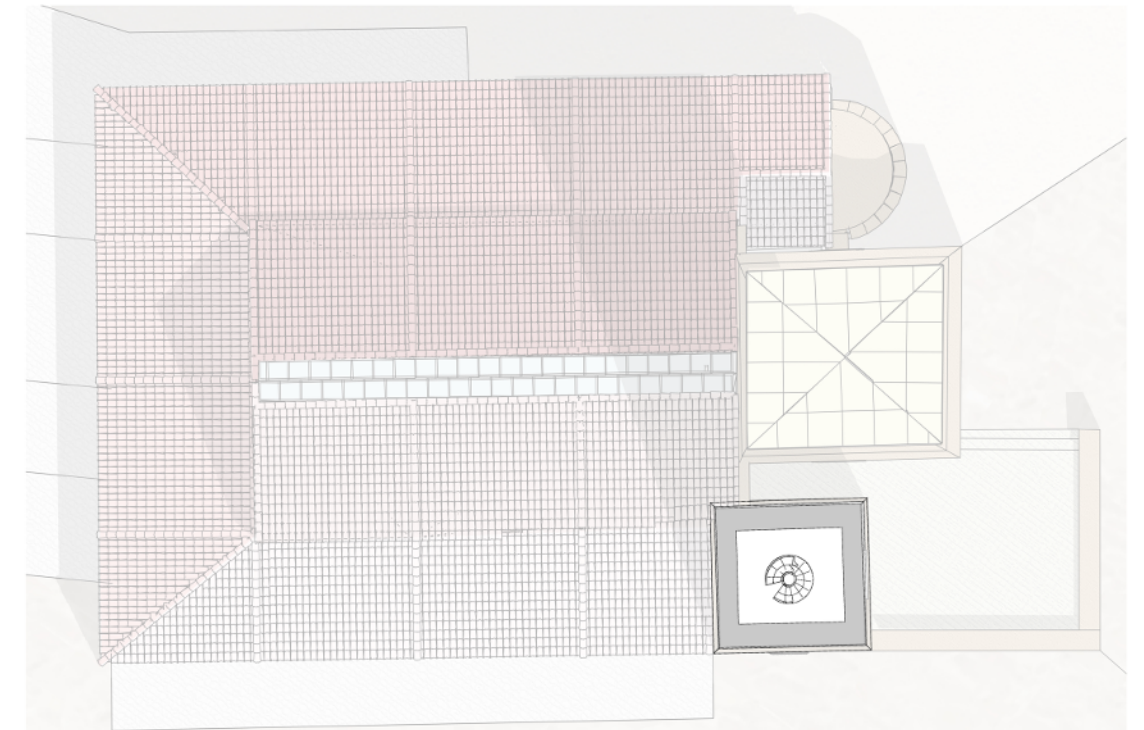

PLANTA SEGUNDA E-1-250

VISTA DEL ALZADO LATERAL

PLANTAS SEGUNDA IGLESIA E-1-125

SECCION A-A E-1-100

SECCION B-B E-1-100

PLANTA EN 3D

ALUMNO: IGNACIO ANGULO ERCILLA
 DIRECTOR: ALBERTO USTARROZ CALATAYUD
 TFG JULIO 2014 / 2015 E.T.S.A.S.S.