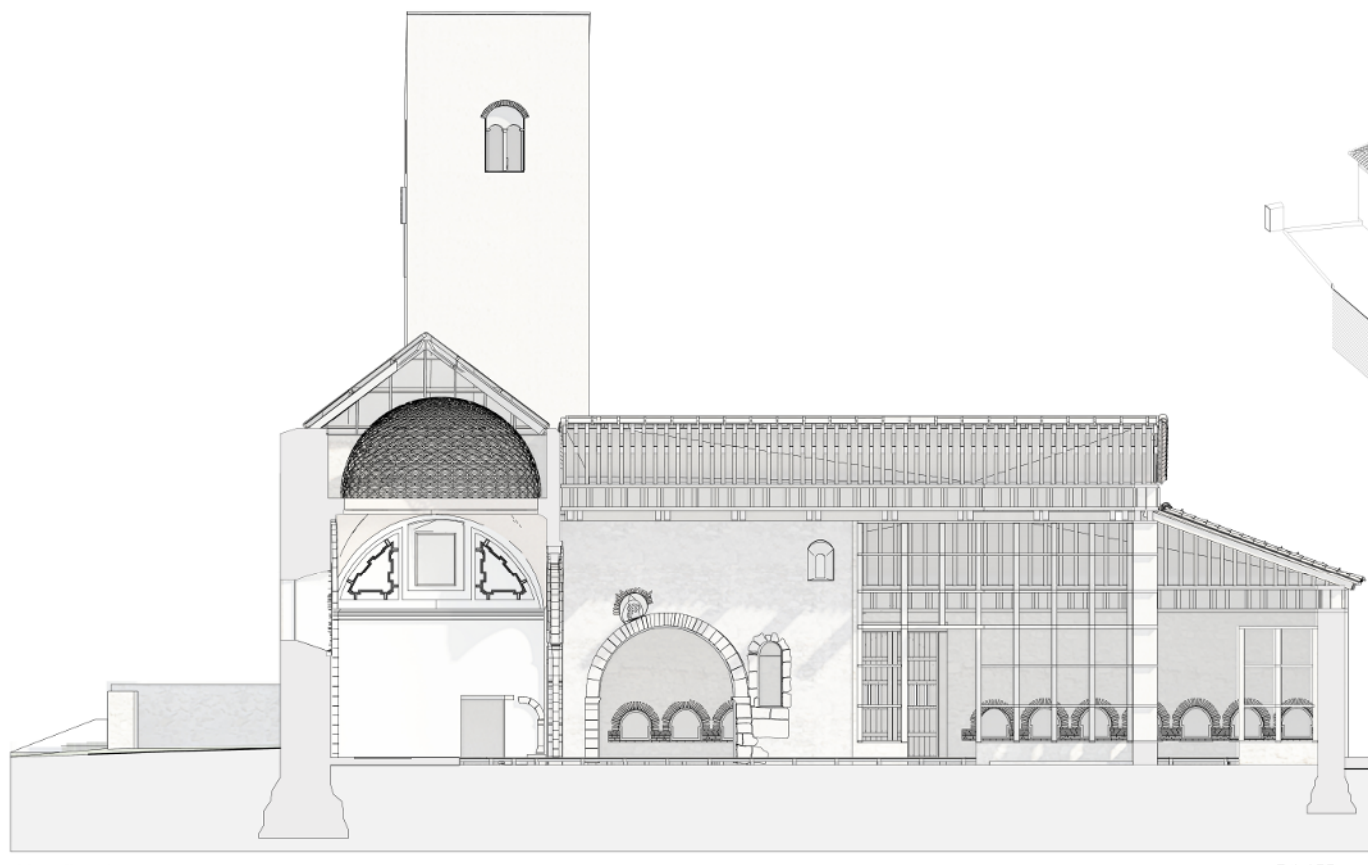

PLANTA SEGUNDA E-1-250

VISTA DEL ALZADO LATERAL

PLANTAS SEGUNDA IGLESIA E-1-125

SECCION A-A E-1-100

SECCION B-B E-1-100

PLANTA EN 3D

ALUMNO: IGNACIO ANGULO ERCILLA
 DIRECTOR: ALBERTO USTARROZ CALATAYUD
 TFG JULIO 2014 / 2015 E.T.S.A.S.S.