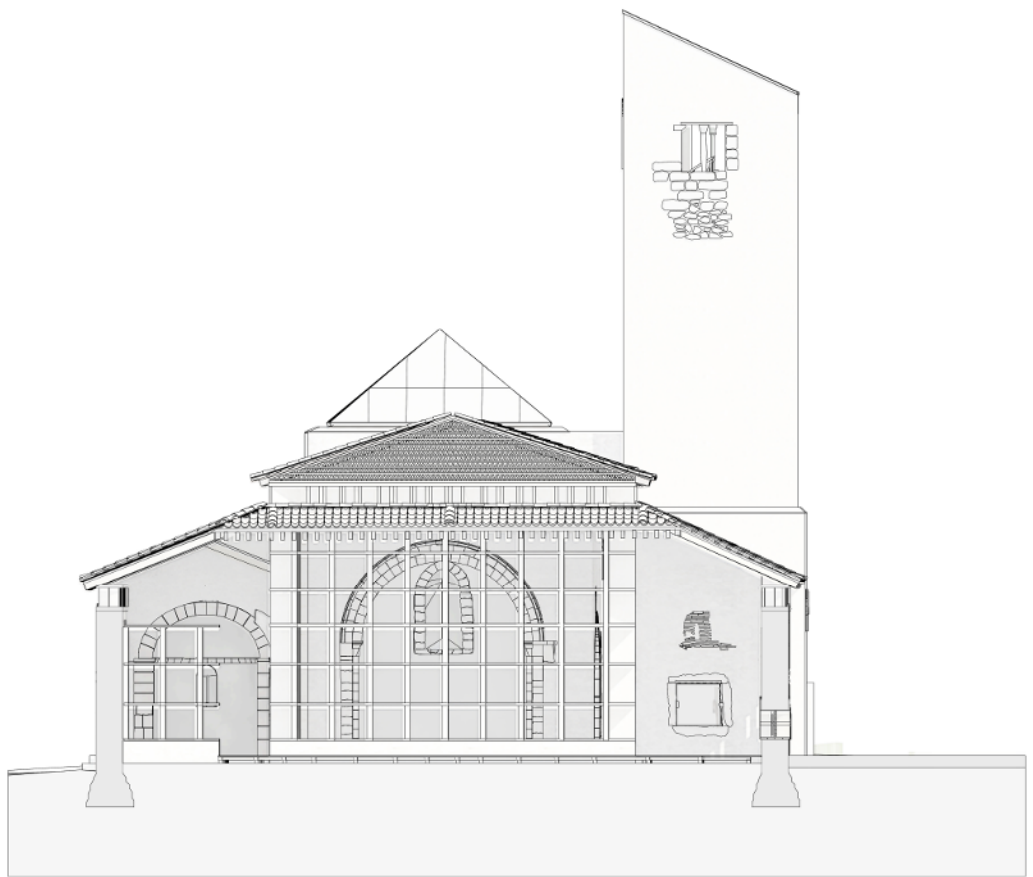

PLANTA SEGUNDA E-1-250

VISTA DEL ALZADO LATERAL

PLANTAS SEGUNDA IGLESIA E-1-125

SECCION A-A E-1-100

SECCION B-B E-1-100

PLANTA EN 3D

ALUMNO: IGNACIO ANGULO ERCILLA
 DIRECTOR: ALBERTO USTARROZ CALATAYUD
 TFG JULIO 2014 / 2015 E.T.S.A.S.S.