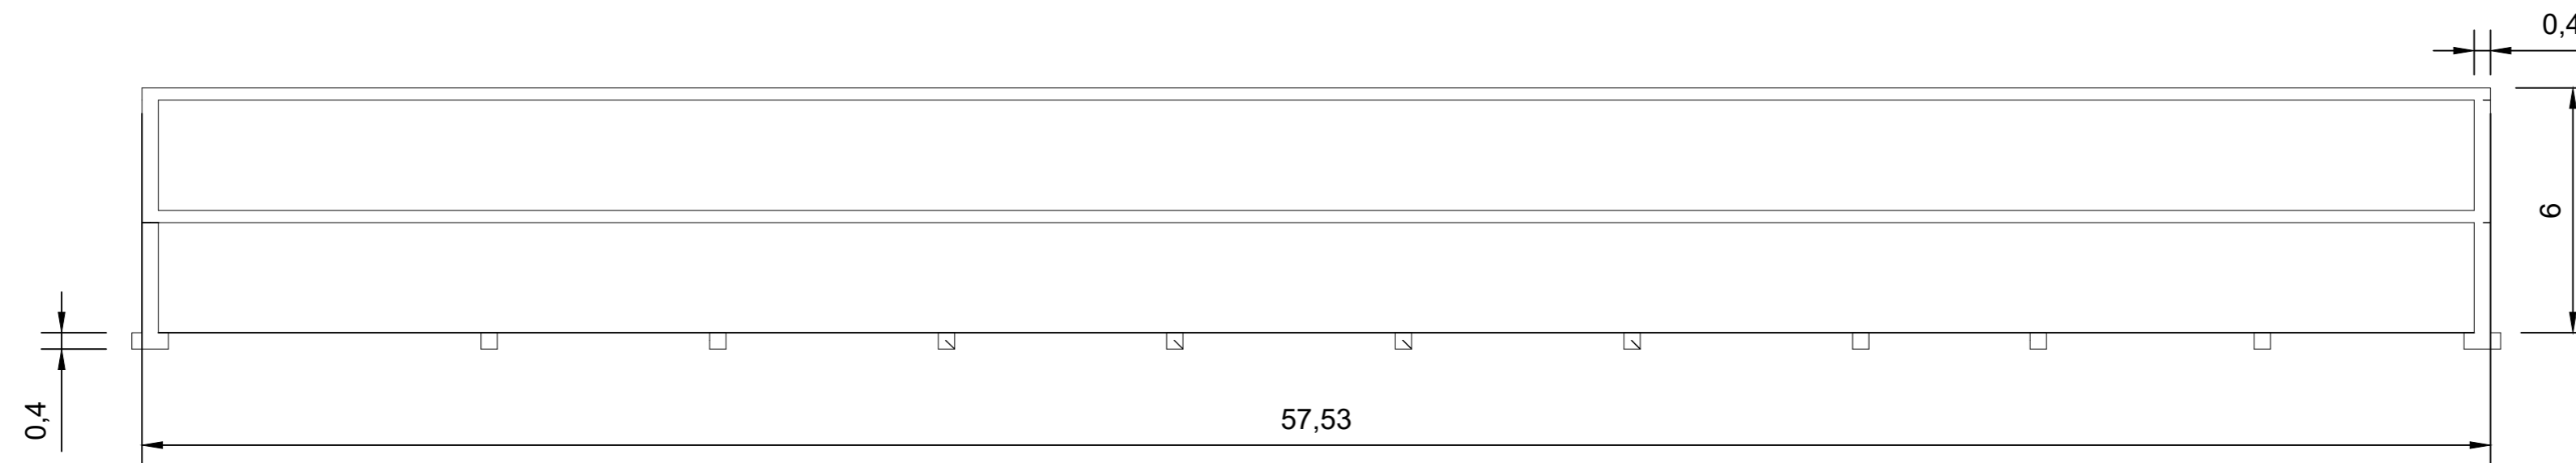

Marivi Iturbe Kalea

San Antonio Hiribidea

Aparkalekuaren Sarrera

Aparkalekuaren Irteera

San Antonio Hiribidea

Euskal Herria Kalea

A - A' Sekzioa

	DATA	IZENA	(SINADURA)	BILBOKO INGENIARITZA ESKOLA
Irudikatuta	2018/05/10	Aito Peralta Murciano		 ESCUELA DE INGENIERÍA DE BILBAO
Egiaztatuta	2018/05/10	Iker Garitaonandia Areitio		
ESKALA 1:150	Etxebarriko Kukullaga Auzoan Aparkaleku Baten Eraikuntza (Bizkaia)			GRADUA Ingeniaritza Zibila
	Luzetarako Sekzioa			PLANO ZK. 11