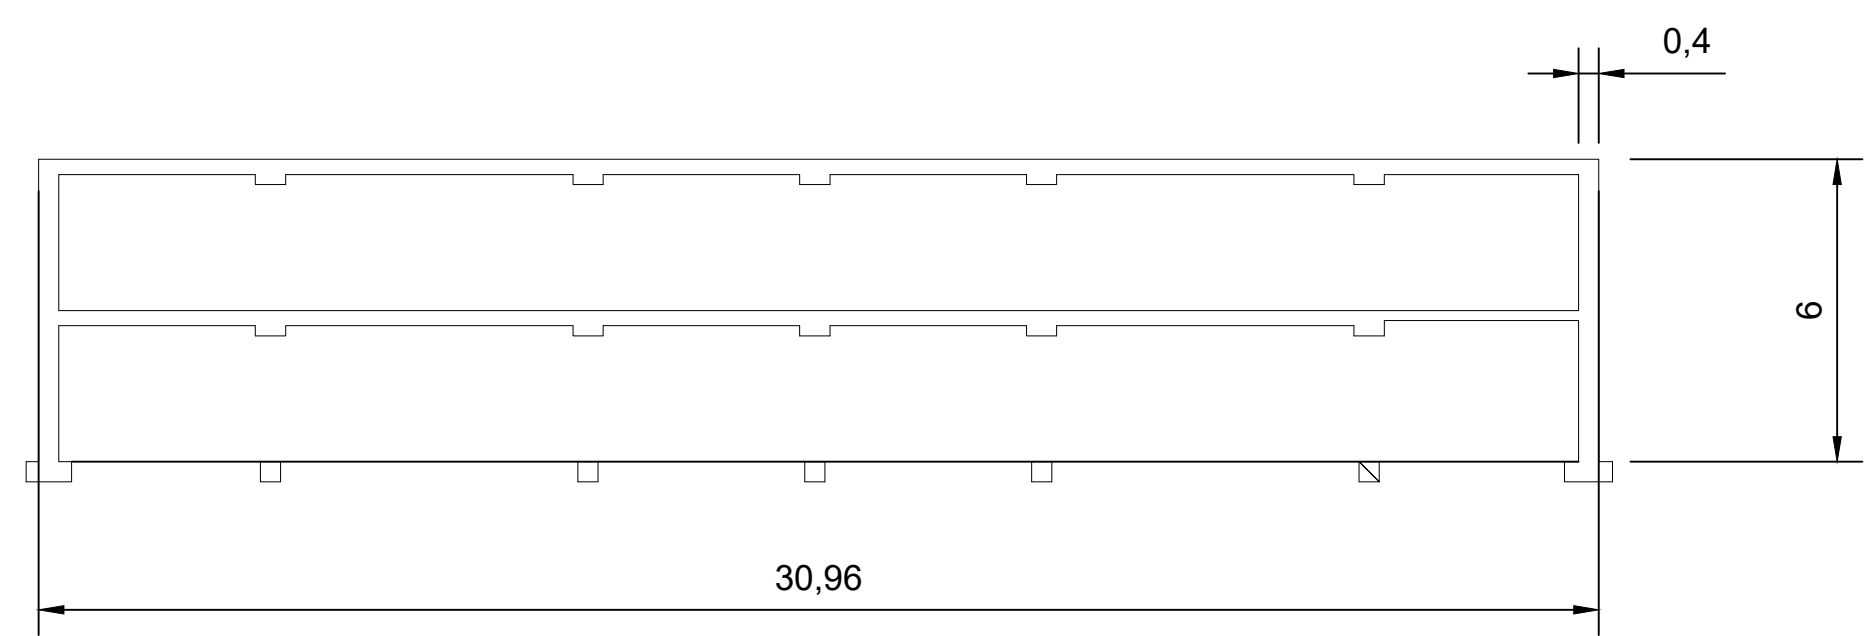

Marivi Iturbe Kalea

San Antonio Hiribidea

Aparkalekuaren Sarrera

Aparkalekuaren Irteera

Euskal Herria Kalea

San Antonio Hiribidea

B - B' Sekzioa

	DATA	IZENA	(SINADURA)	BILBOKO INGENIARITZA ESKOLA
Irudikatuta	2018/05/10	Aito Peralta Murciano		 ESCUELA DE INGENIERÍA DE BILBAO
Egiaztatuta	2018/05/10	Iker Garitaonandia Areitio		
ESKALA 1:150	Etxebarriko Kukullaga Auzoan Aparkaleku Baten Eraikuntza (Bizkaia)			GRADUA Ingeniaritza Zibila
	Zeharkako Sekzioa			PLANO ZK. 12