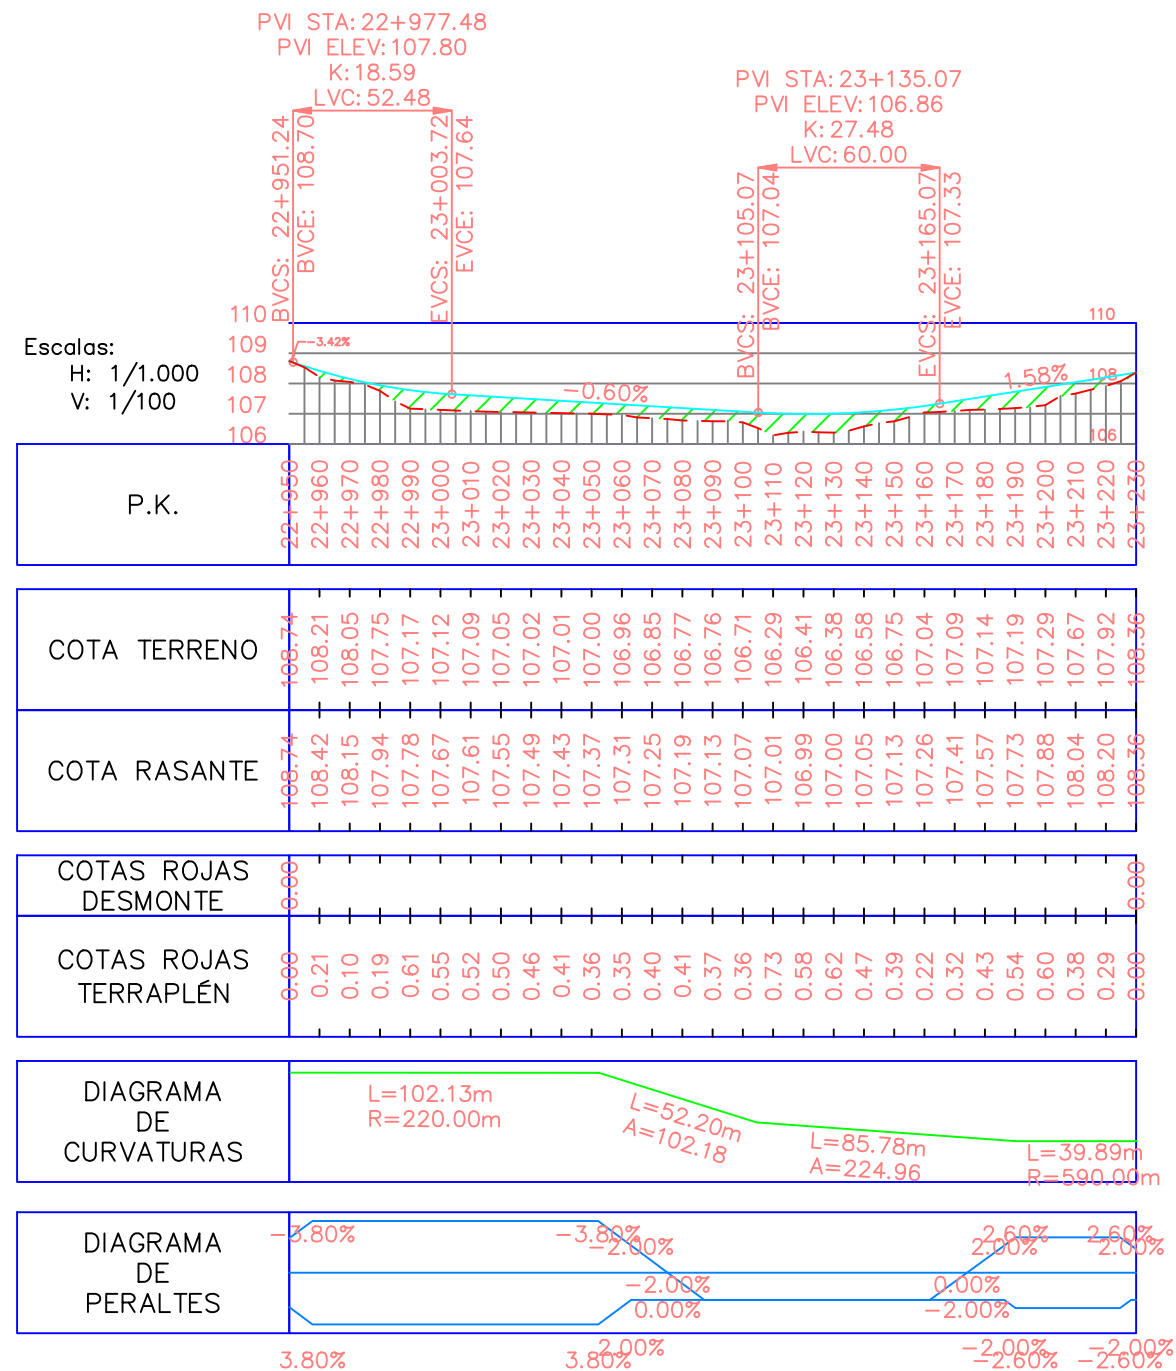

Eje 1: N-639

Eje 2: Ramal N-639 hacia A-8 (Santander)