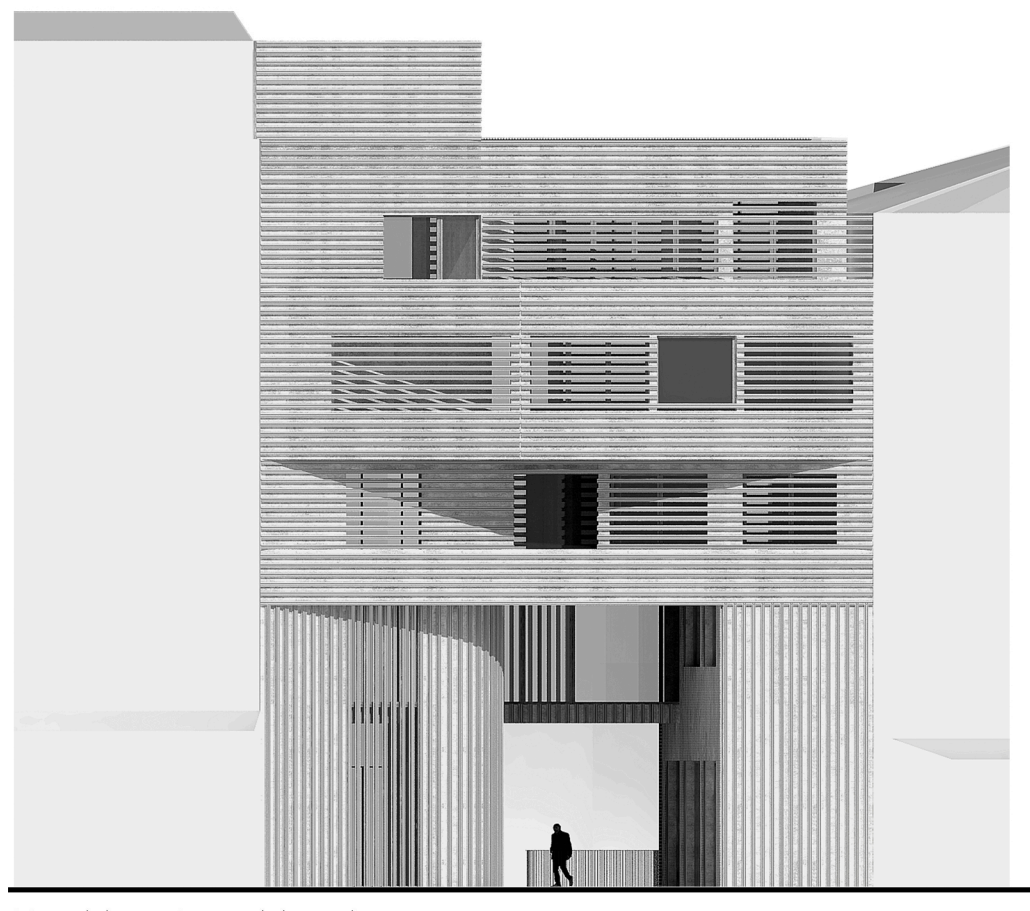

Ureta Sorkuntza Zentroa eta Kafe Antzokia Tolosan

Zumalakarregi pasealekura albaera