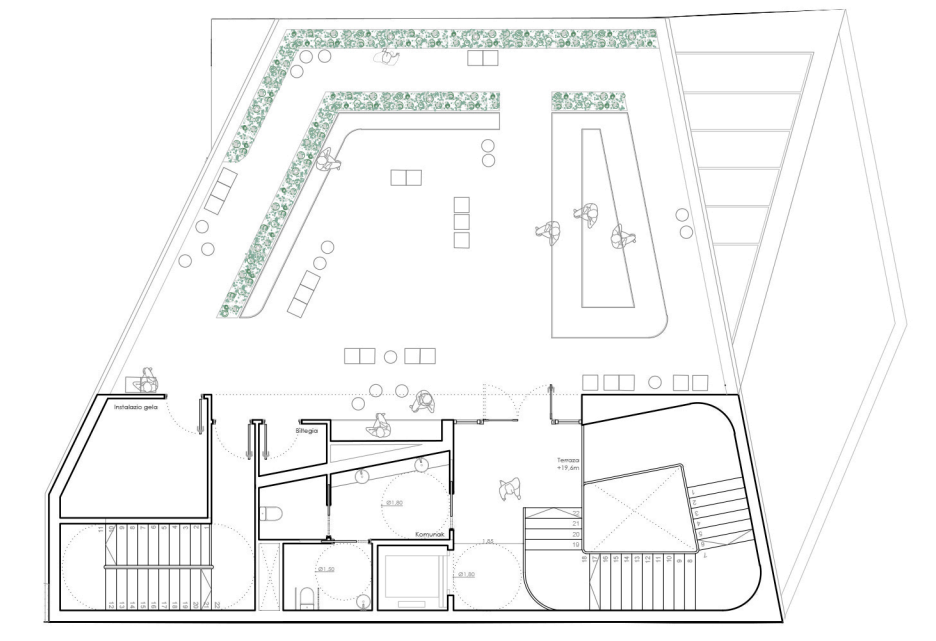

Ureta Sorkuntza Zentroa eta Kafe Antzokia Tolosan

1:1000

05

Terraza

04

Ikasgela

03

Tailerrak

02

Egongela eta liburutegia

01

Coworking eta administrazioa

_NON

_ZER

_HELBURUA

Hiri mailako ARAZO URBANISTIKO BATI EBAZPENA emateko eta Tolosako EKIPAMENDU SAREAREN HITSUNEA BETETZEA.

_NORI ZUZENDUTA

Tolosako eta eskualdeko herrietako EDONORI zuzenduta eta ADIN MUGARIK GABE.

00

-1

Kafe antzokia