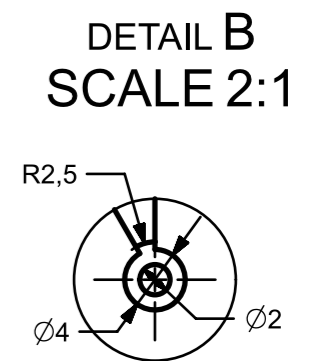

	<i>KOMODO</i>		
	TITULUA:	30 ipurdia	
	Diseinatua:	Jonay Mugica	
Aprobatua:			
MATERIALA PLA	ORRIALDEA 2 etatik 1	ESKALA 1 : 1	A3

	KOMODO		
	TITULUA:	30 ipurdia	
	Diseinatua:	Jonay Mugica	
	Aprobatua:		
MATERIALA PLA	ORRIALDEA 2 etatik 2	ESKALA 1 : 1	A3